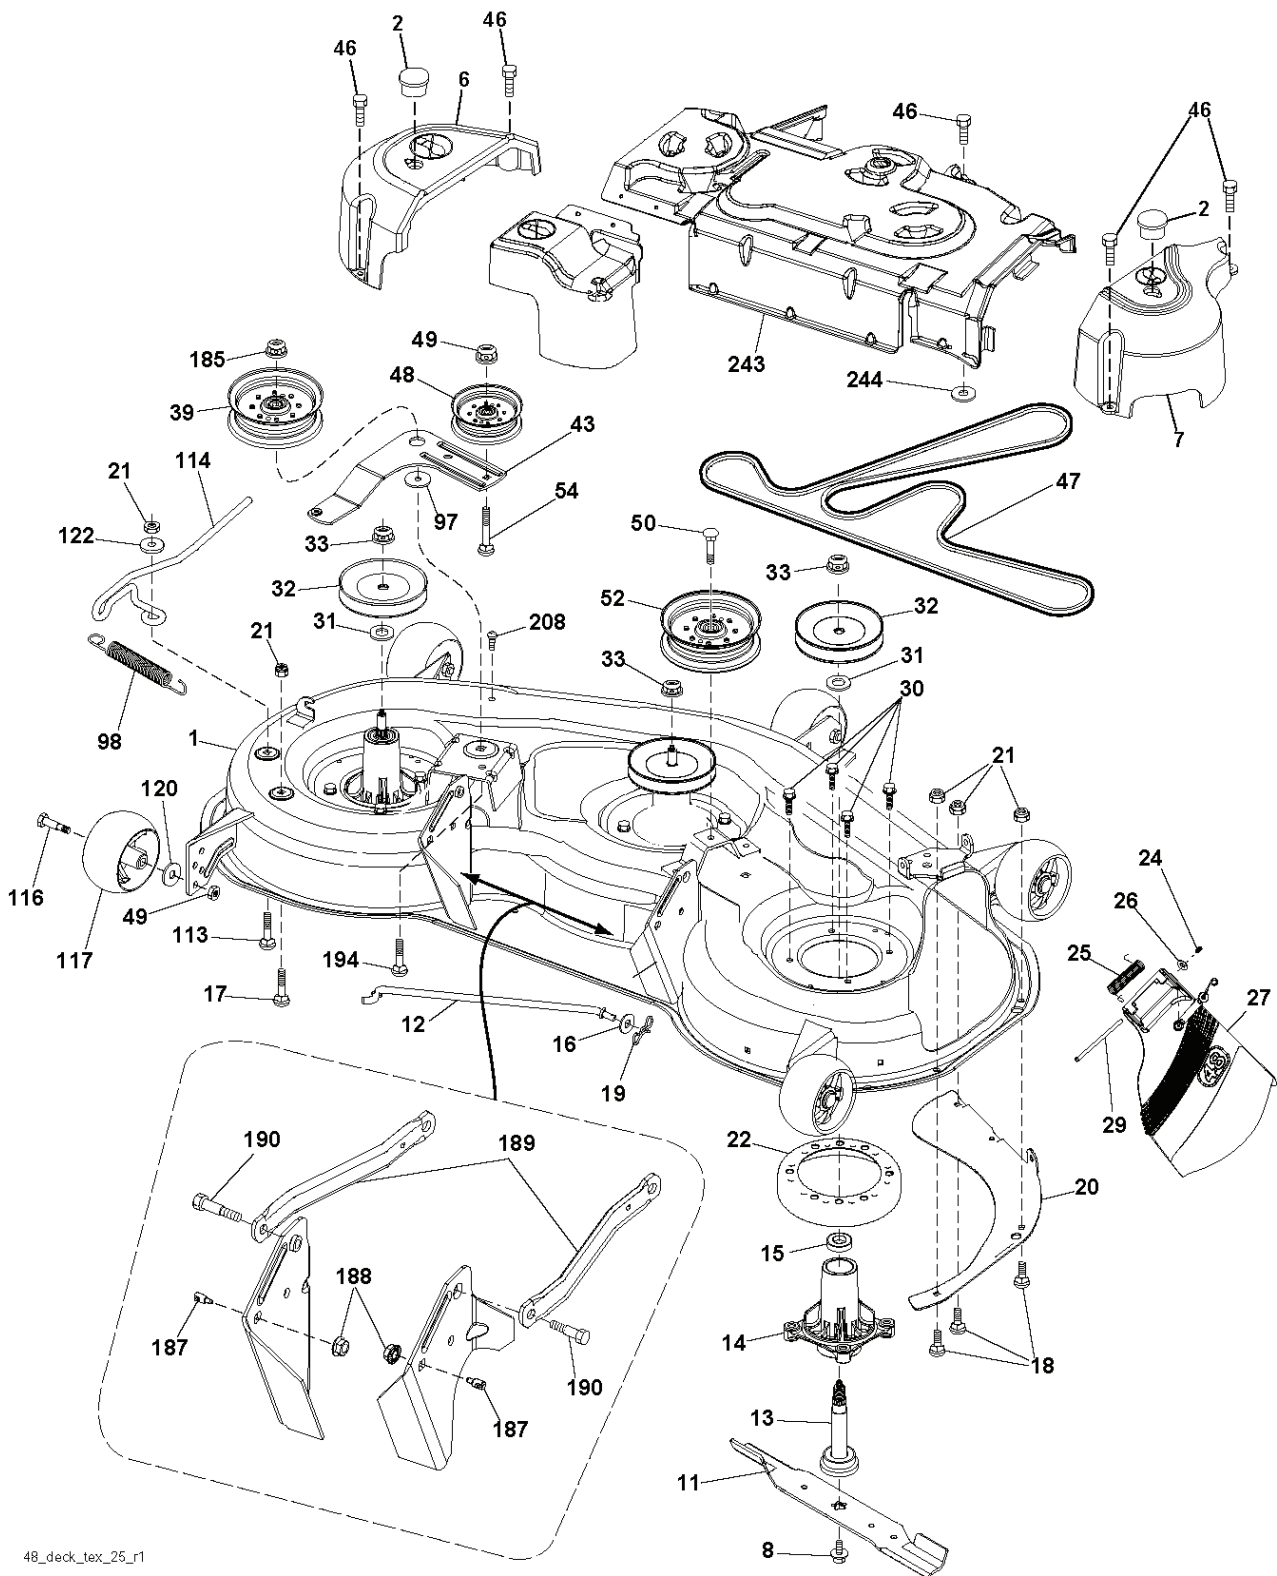

REF.	PART NO.	DESCRIPTION	REMARK	QTY.	KIT
1	532163465	BATTERY		1	
2	874760412	BOLT		1	
8	532186491	BOX		1	
16	532176138	MICRO SWITCH		1	
21	532183759	HARNESS		1	
22	532004152	BULB		1	
24	532400253	CABLE		1	
25	532412895	CABLE.STARTER.6G.BL/RE*SUBS/2*		1	
26	532175158	FUSE		1	
27	873510400	NUT		1	
28	532145491	CABLE		1	
29	532401545	SWITCH		1	
30	532193350	IGNITION MODULE		1	
33	532411935	KEY		1	
34	532110712	SWITCH		1	
40	532401104	CABLE ASSY		1	
41	817720408	SCREW		1	
42	532131563	COVER		1	
43	532192507	SOLENOID		1	
46	532413931	HOUR METER		1	
50	532174651	SWITCH		1	
55	817060512	SCREW		1	
71	532194276	CABLE ASSY		1	
79	532175242	HOLDER		1	
90	532400724	COVER		1	
91	532190270	STRAP BATTERY MOUNT FRO		1	
99	817670412	SCREW		1	
100	819091416	WASHER		1	
102	532404454	CABLE		1	
105	532407568	SWITCH		1