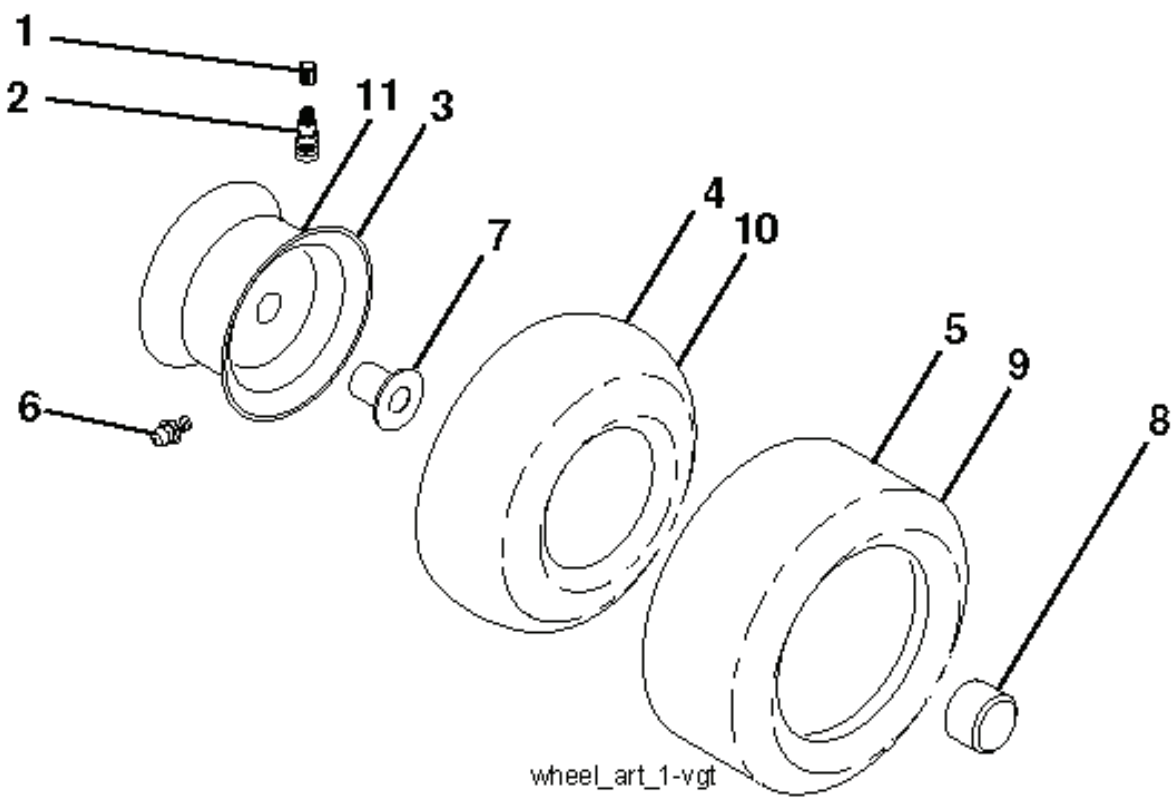

YTH220 TWIN, 96041002802, 2009-01

SPARE PARTS LIST

REF.	PART NO.	DESCRIPTION	REMARK	QTY.	KIT
3	532405012	LOGOTYPE		1	
5	532408701	PANEL		1	
14	532411046	HOOD		1	
15	532198907	LENS		1	
18	532408607	FRONT COVER		1	
25	532198906	LENS		1	
34	532196125	PLATE		1	
36	817060512	SCREW		1	
37	532401825	FENDER		1	
52	873680500	NUT		1	
58	532412281	PLATE		1	
68	817490508	SCREW		1	
130	532416358	SCREW		1	
137	532407590	DAMPING PIECE		1	
150	532198512	BRACKET		1	
152	532199535	SHIELD		1	
159	817000612	SCREW		1	
161	532401826	CONSOLE		1	
162	532142432	SCREW		1	
165	532196826	BRACKET		1	
175	532196304	SUPPORT		1	
176	532400776	SCREW		1	
177	532195227	BUSHING		1	
178	532199782	NET		1	
180	532415063	FRAME		1	
181	532403025	BUSHING		1	
182	532406859	DASH		1	
183	874780520	BOLT		1	
189	817000512	SCREW		1	
194	873900500	NUT		1	
195	532405137	PLUG		1	
196	532400299	CONSOLE		1	
199	532198259	PLATE		1	
202	532403048	LIST		1	
203	532403076	LIST		1	
204	532416613	COVER		1	
205	532401709	LIST		1	
206	532401711	LIST		1	
207	532197198	LENS		1	
208	532197199	LENS		1	
209	532199130	INSERT		1	
210	532199131	INSERT		1	
211	532199132	INSERT		1	
212	532199133	INSERT		1	
213	874760512	BOLT		1	
214	532199145	CLIP		1	
217	532409167	ROD		1	
218	532196395	PLATE		1	
221	532198909	LENS		1	
228	532195161	STUD		1	
234	532404742	DAMPING PIECE		1	
235	532406129	SPACER		1	
236	873930500	NUT		1	
238	532408606	PLATE		1	
279	532402680	ROD UPSTOP		1	
280	532402681	ROD UPSTOP		1	
281	817000616	SCREW		1	
298	532110452	NUT		1	
303	532420959	SHIELD		1	
304	532421509	SHIELD		1	
305	872110606	BOLT		1	
306	873900600	NUT		1	

REF.	PART NO.	DESCRIPTION	REMARK	QTY.	KIT
1	532059192	CAP VALVE		1	
2	532065139	NIPPLE		1	
3	532144509	RIM SPROCKET		1	
4	532008134	HOSE		1	
5	532106230	TIRE		1	
6	532124957	FITTING		1	
7	532124959	BEARING		1	
8	532175039	HUB CAP		1	
9	532184708	WHEEL		1	
10	532007154	HOSE		1	
11	532401782	RIM		1	
--	532144334	SEALING FOAM		1	