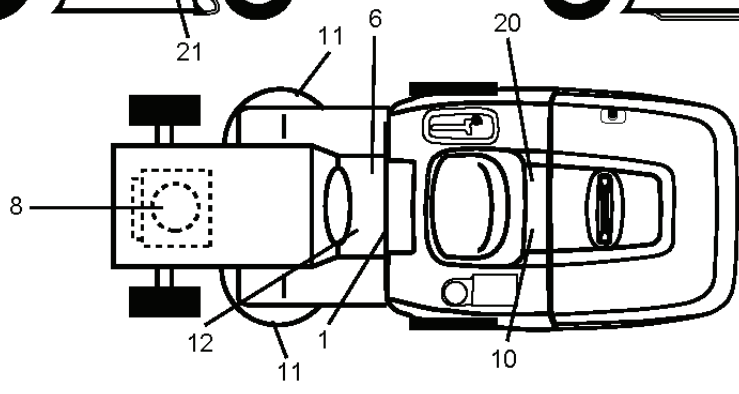

REF.	PART NO.	DESCRIPTION	REMARK	QTY.	KIT
1	532400389	LABEL		1	
3	532429196	DECAL		1	
4	532431108	DECAL		1	
6	532180432	DECAL		1	
7	532410969	LABEL		1	
8	532169841	DECAL		1	
10	532145005	DECAL		1	
11	532182166	DECAL		1	
12	532159737	DECAL		1	
14	532159736	DECAL		1	
17	532140837	DECAL		1	
20	532166960	DECAL		1	
21	532166286	DECAL		1	
--	532138311	DECAL		1	
--	532181917	PROTEGE*RPL.PAR 532179769418		1	
--	532181916	PROTEGE*RPL.PAR 532179768418		1