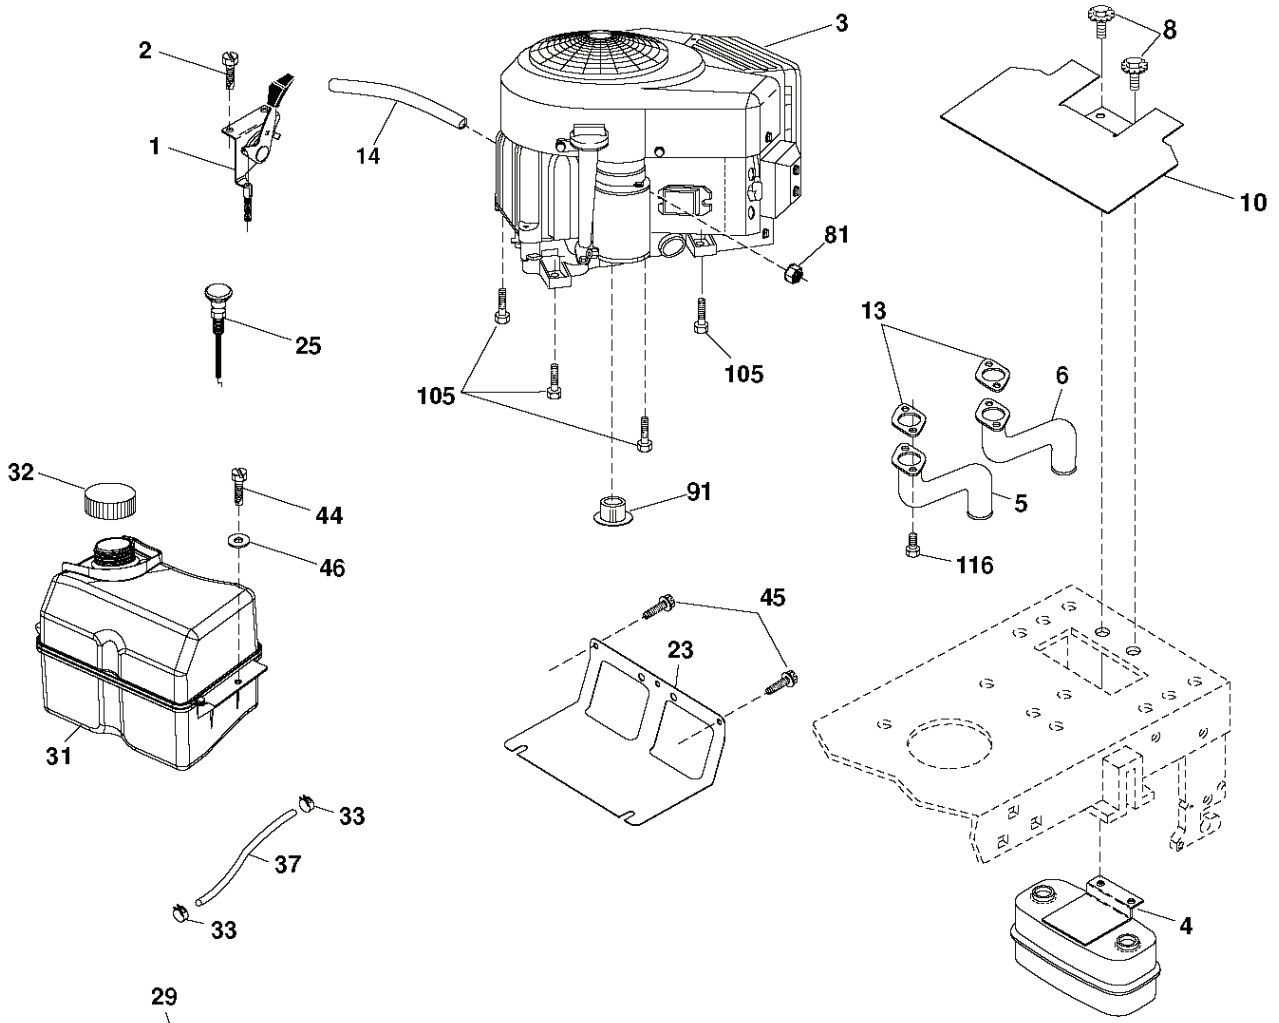

# **SPARE PARTS LIST**

C03

REF.	PART NO.	DESCRIPTION	REMARK	QTY.	KIT
1	532163465	BATTERY		1	
2	874760412	BOLT		1	
16	532176138	MICRO SWITCH		1	
21	532400252	HARNESS		1	
22	532004152	BULB		1	
24	532421299	CABLE		1	
25	532165987	CABLE		1	
26	532175158	FUSE		1	
27	873510400	NUT		1	
28	532127725	CABLE		1	
29	532192749	SWITCH.SEAT.DP W/RAMPS		1	
30	532193350	IGNITION MODULE		1	
33	532411935	KEY		1	
34	532110712	SWITCH		1	
40	532197434	CABLE ASSY		1	
41	871110408	BOLT		1	
42	532131563	COVER		1	
43	532192507	SOLENOID		1	
46	532401763	DISPLAY		1	
48	532140844	ADAPTER		1	
50	532174651	SWITCH		1	
58	532169419	BUZZER		1	
59	532180379	SWITCH FBI		1	
66	817490608	SCREW		1	
79	532175242	HOLDER		1	
81	532109748	RELAY		1	
92	532196615	CABLE ASSY		1	
93	532192540	SCREW		1	
94	532191834	MODULE.REVERSE.ROS		1	

---

REF.	PART NO.	DESCRIPTION	REMARK	QTY.	KIT
736031	TBD	TBD		1	
QC12YC	531029776	SPARK PLUG		1	
394358	582288363	FUEL FILTER		1	
532429532	532429532	BELT		1	
532170140	532170140	BELT		1	
532427984	532427984	RIDE ON BLADE		1	
532427985	532427985	BLADE		1	