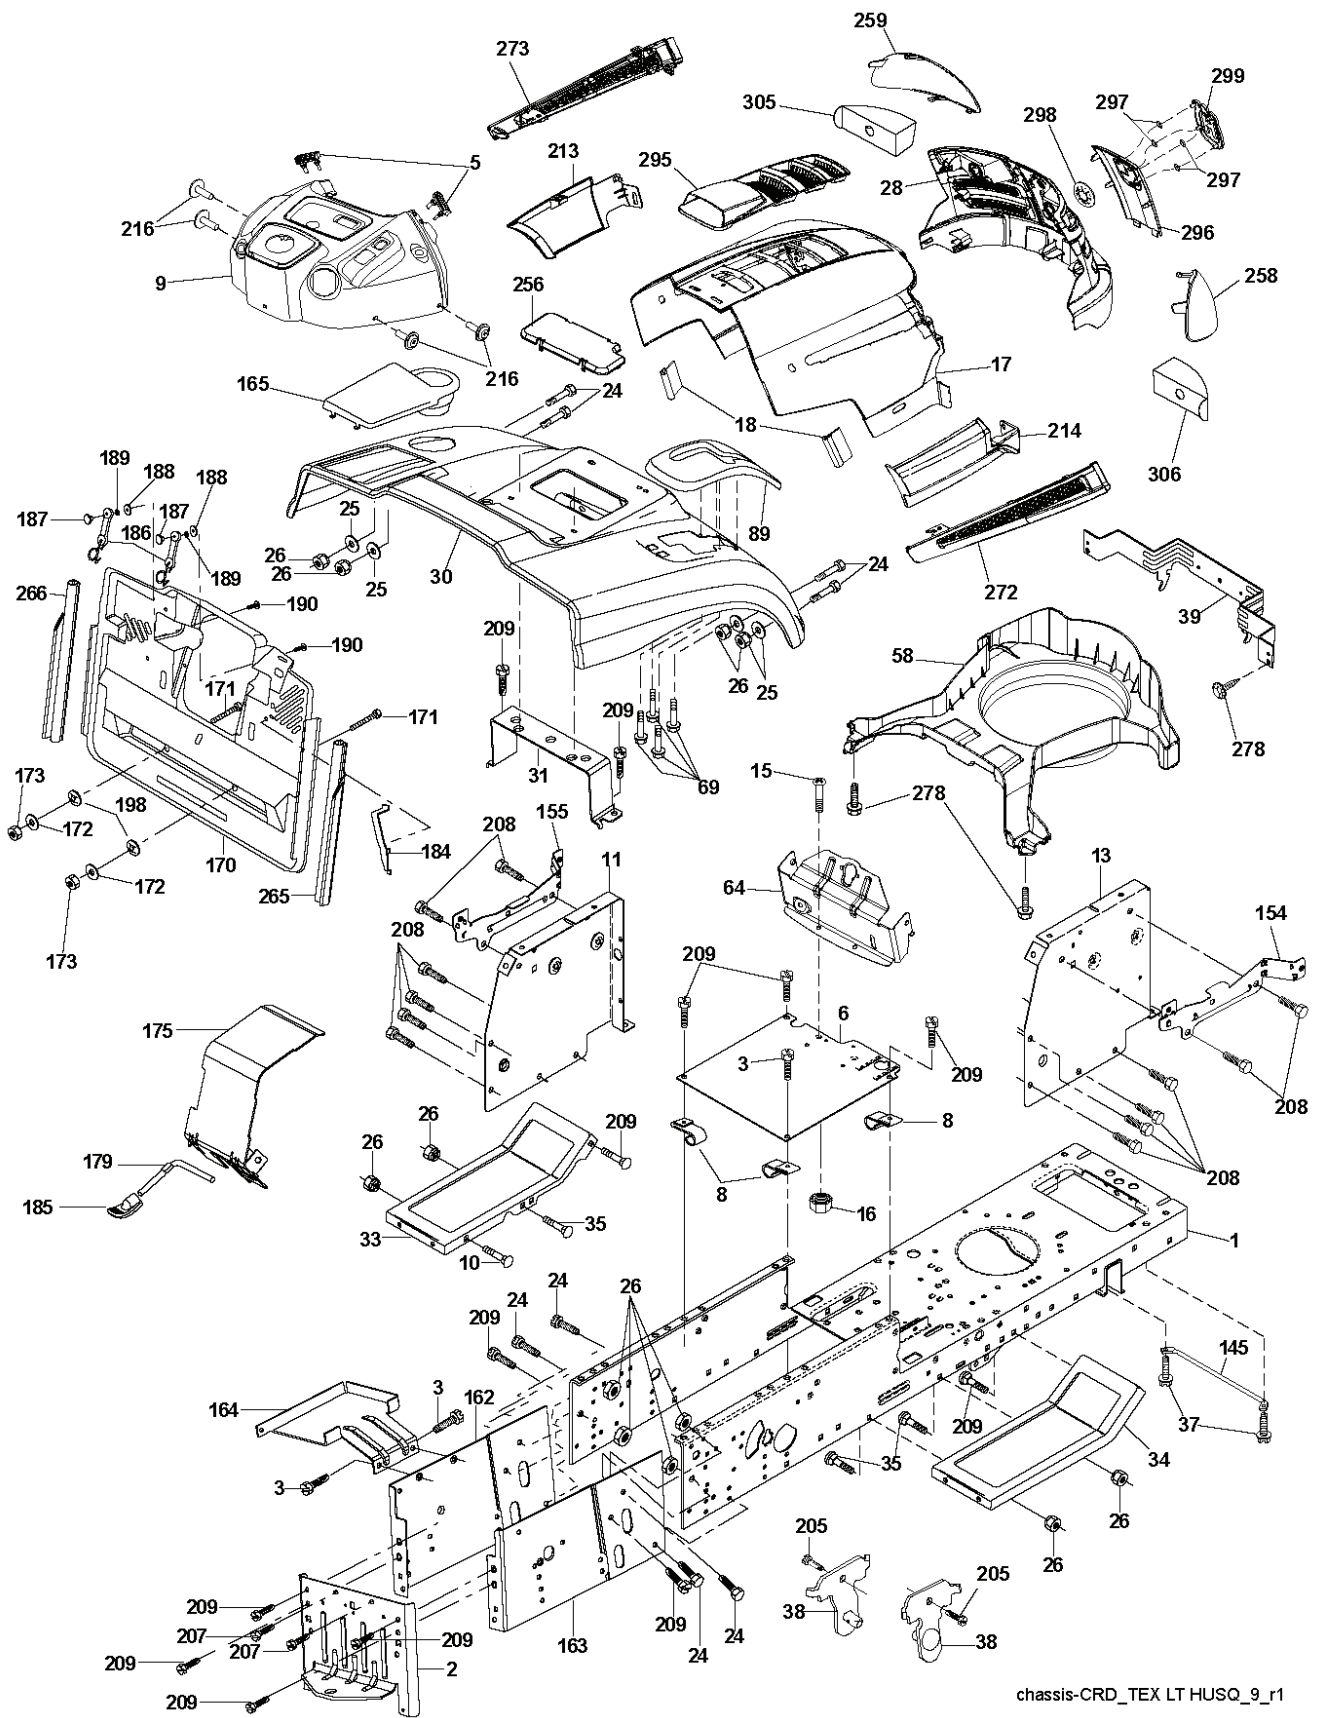

REF.	PART NO.	DESCRIPTION	REMARK	QTY.	KIT
1	532174620	CHASSIS		1	
2	532180384	DRAWBAR		1	
3	817060612	SCREW		1	
5	532407590	DAMPING PIECE		1	
6	532184419	PLATE		1	
8	532126471	CLIP		1	
9	532409469	TABLEAU DE BORD		1	
10	872140608	BOLT		1	
11	532174996	DASHBOARD		1	
13	532172106	DASH		1	
15	874180512	SCREW		1	
16	873510500	NUT		1	
17	532441267	HOOD		1	
18	532404742	DAMPING PIECE		1	
24	874780616	BOLT		1	
25	819131312	WASHER		1	
26	873800600	NUT		1	
28	532426963	GRILLE		1	
30	532197376	GUARD		1	
31	532165156	BRACKET		1	
33	532181057	FOOTREST		1	
34	532181058	FOOTREST		1	
35	872110606	BOLT		1	
37	817490508	SCREW		1	
38	532181748	BRACKET		1	
39	532407807	BRACKET		1	
58	532406662	AIR DUCT		1	
64	532408127	PANEL		1	
69	532142432	SCREW		1	
89	532197377	BRACKET		1	
145	532409167	ROD		1	
154	532408122	BRACKET		1	
155	532408123	BRACKET		1	
162	532180382	BRACKET		1	
163	532180383	BRACKET		1	
164	532165605	SUPPORT		1	
165	532181100	COVER		1	
170	532199488	COVER		1	
171	872140620	BOLT		1	
172	819132016	WASHER		1	
173	873510600	NUT		1	
175	532188203	DOOR TRAP		1	
179	532188202	ROD PIVOT FBI		1	
184	532174662	BRACKET		1	
185	532181101	KNOB		1	
186	532160793	LATCH		1	
187	532125004	NUT		1	
188	819061216	WASHER		1	
189	810071000	WASHER		1	
190	871081010	SCREW		1	
198	532168937	WASHER		1	
205	817490608	SCREW		1	
207	817670508	SCREW		1	
208	817670608	SCREW		1	
209	817000612	SCREW		1	
213	532411077	FENDER		1	
214	532411076	FENDER		1	
216	817670412	SCREW		1	
256	532181361	COVER		1	
258	532411078	LENS		1	
259	532411079	LENS		1	
265	532185704	SEALING		1	
266	532185703	SEALING		1	
272	532411074	AIR CONDUCTOR		1	
273	532411075	AIR CONDUCTOR		1	
278	532416358	SCREW		1	
295	532411116	AIR CONDUCTOR		1	
296	532411119	FRONT COVER		1	
297	532199145	CLIP		1	
298	532110452	NUT		1	
299	532405012	LOGOTYPE		1	
305	532406665	INSERT		1	
306	532416500	INSERT		1