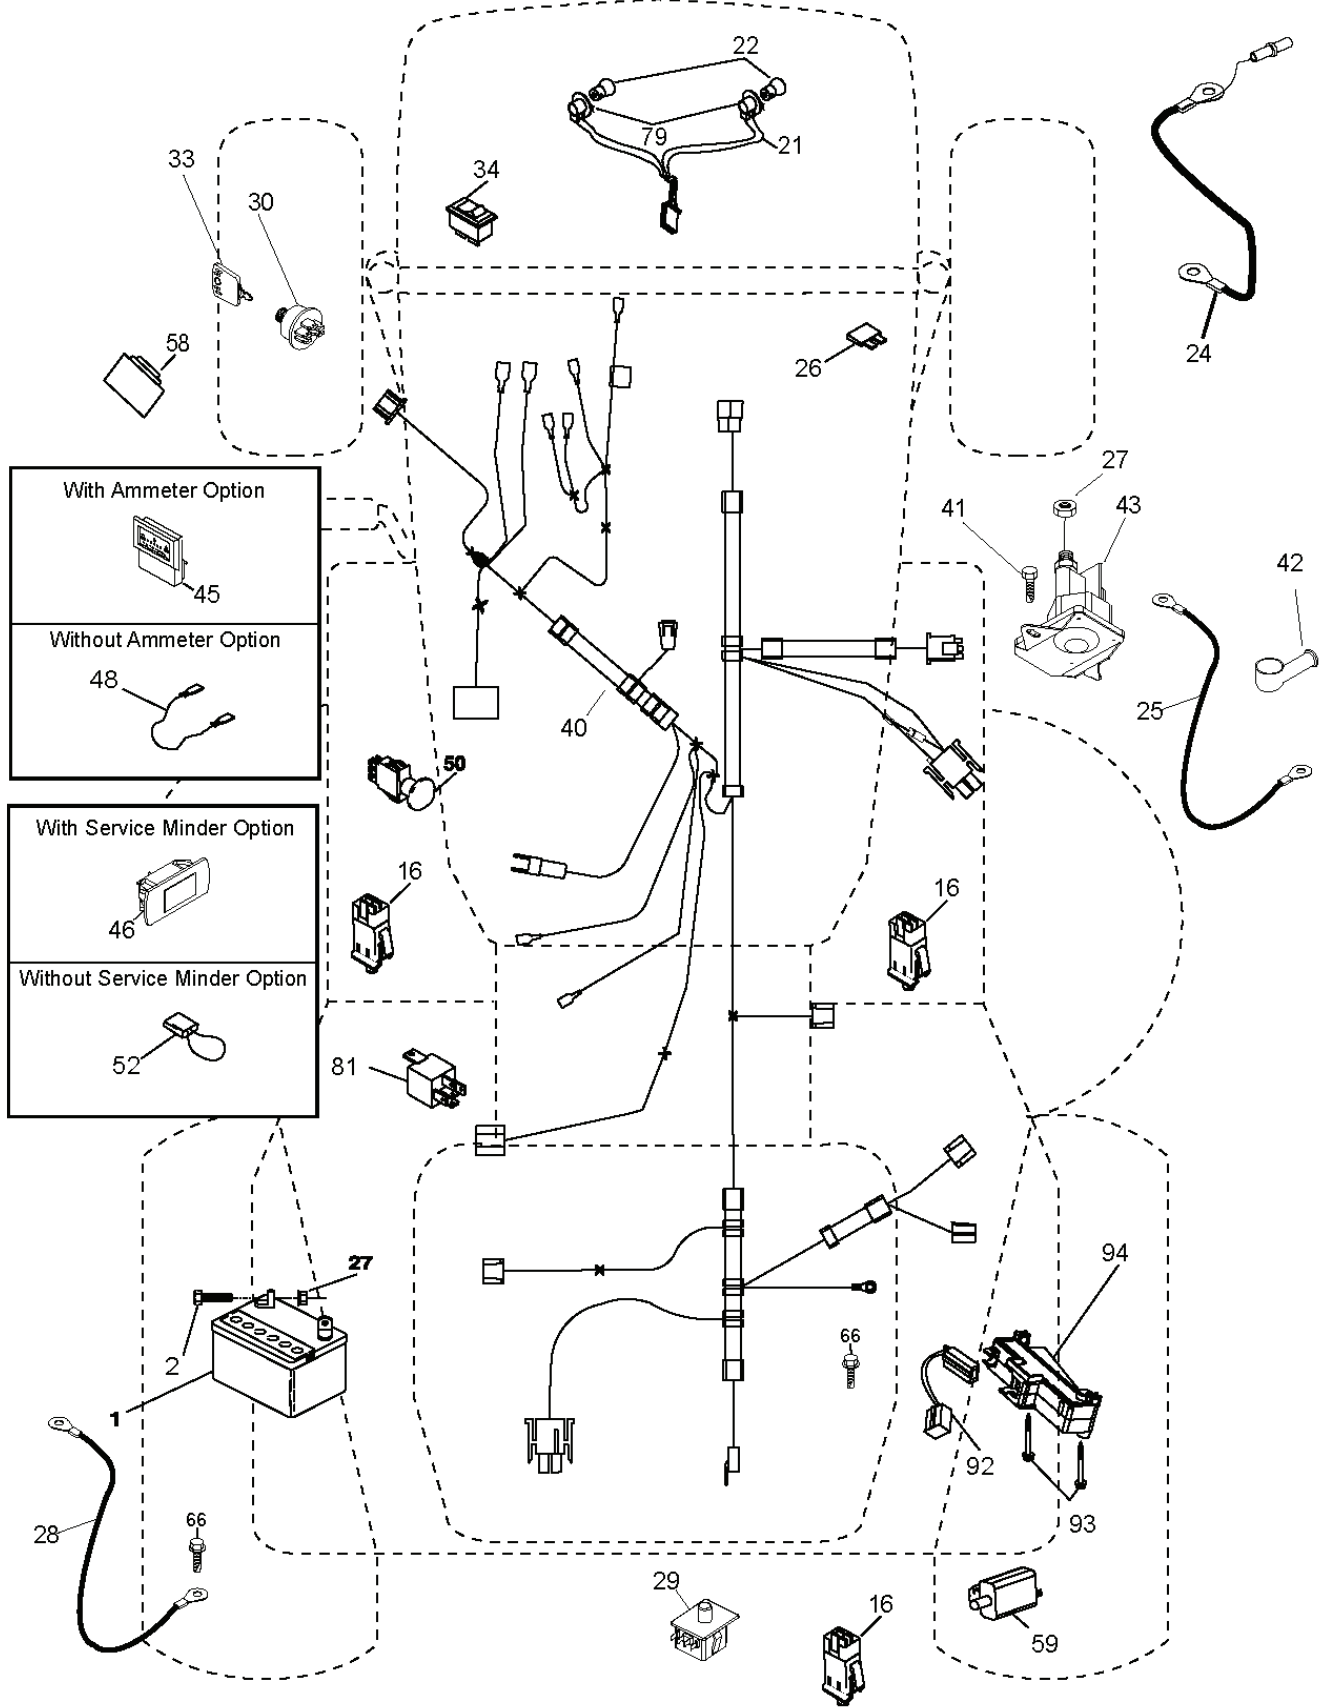

# **SPARE PARTS LIST**

C03

REF.	PART NO.	DESCRIPTION	REMARK	QTY.	KIT
1	532163465	BATTERY		1	
2	874760412	BOLT		1	
16	532176138	MICRO SWITCH		1	
21	532400252	HARNESS		1	
22	532004152	BULB		1	
24	532421299	CABLE		1	
25	532165987	CABLE		1	
26	532175158	FUSE		1	
27	873510400	NUT		1	
28	532127725	CABLE		1	
29	532192749	SWITCH.SEAT.DP W/RAMPS		1	
30	532193350	IGNITION MODULE		1	
33	532411935	KEY		1	
34	532110712	SWITCH		1	
40	532197434	CABLE ASSY		1	
41	871110408	BOLT		1	
42	532131563	COVER		1	
43	532192507	SOLENOID		1	
46	532401763	DISPLAY		1	
48	532140844	ADAPTER		1	
50	532174651	SWITCH		1	
58	532169419	BUZZER		1	
59	532180379	SWITCH FBI		1	
66	817490608	SCREW		1	
79	532175242	HOLDER		1	
81	532109748	RELAY		1	
92	532196615	CABLE ASSY		1	
93	532192540	SCREW		1	
94	532191834	MODULE.REVERSE.ROS		1	

---

REF.	PART NO.	DESCRIPTION	REMARK	QTY.	KIT
736031	TBD	TBD		1	
QC12YC	531029776	SPARK PLUG		1	
394358	582288363	FUEL FILTER		1	
532429532	532429532	BELT		1	
532170140	532170140	BELT		1	
532427984	532427984	RIDE ON BLADE		1	
532427985	532427985	BLADE		1	