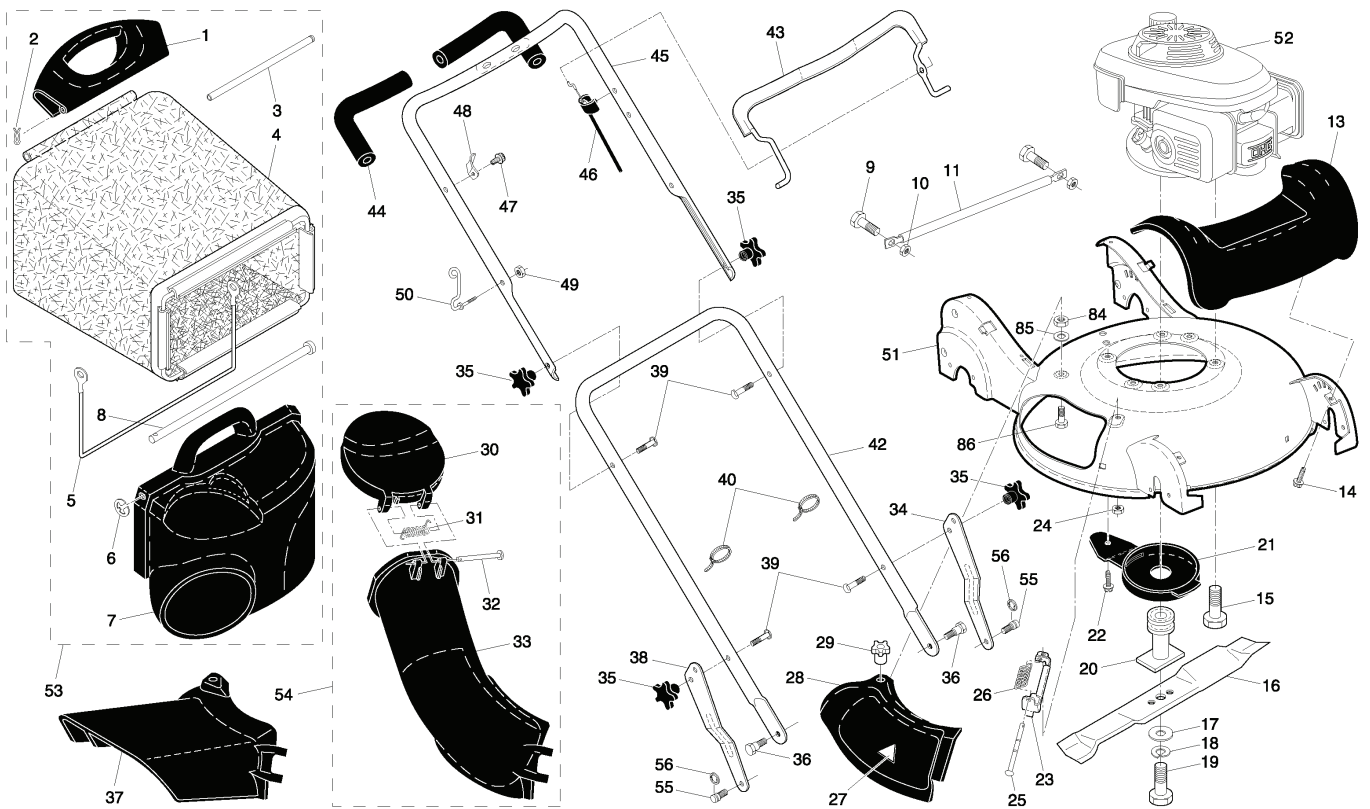

52 SVH, 96141013303, 2009-01, LAWN MOV

SPARE PARTS LIST

ROTARY LAWN MOWER - - MODEL NUMBER **R 152SVH** (96141013303) PRODUCT NUMBER 961 41 01-33

REF.	PART NO.	DESCRIPTION	REMARK	QTY.	KIT
1	532190582	HANDLE		1	
2	532065322	CLAMP		1	
3	532183483	PIN		1	
4	532401898	BOX		1	
5	532188506	FRAME		1	
6	812000014	RETAINER RING		1	
7	532190581	BAG		1	
8	532183479	PIN		1	
9	872140405	BOLT		1	
10	873800400	NUT		1	
11	532190692	PIPE		1	
13	532414958	COVER		1	
14	532199422	SCREW		1	
15	532150406	BOLT		1	
16	532415076	BLADE		1	
17	532851074	WASHER		1	
18	532850263	WASHER		1	
19	532191760	SCREW		1	
20	532186766	ADAPTER		1	
21	532190516	SHIELD		1	
22	817600406	SCREW		1	
23	532195997	BRACKET		1	
24	532191730	NUT		1	
25	532183445	PIN		1	
26	532183446	SPRING		1	
27	532182166	DECAL		1	
28	532190515	PLATE		1	
29	532183447	KNOB		1	
30	532190580	PLATE		1	
31	532183478	SPRING		1	
32	532183445	PIN		1	
33	532190578	PIPE		1	
34	532190619	BRACKET		1	
36	532194187	BOLT		1	
37	532185996	DEFLECTOR		1	
38	532190621	BRACKET		1	
39	532191574	SCREW		1	
40	532066426	HOOP		1	
42	532187096	HANDLE		1	
43	532186298	LEVER		1	
44	532182748	HANDLE		1	
45	532186296	HANDLE		1	
46	532197740	CABLE		1	
47	532750634	SCREW		1	
48	532125203	BRACKET		1	
49	532132004	NUT		1	
50	532188501	LEVER		1	
51	532420431	CHASSIS		1	
53	532401896	BAG		1	
54	532189014	PIPE		1	
55	532194192	STUD		1	
56	812000058	E-CLIP		1	
84	532400100	NUT		1	
85	532850263	WASHER		1	
86	872110407	BOLT		1	