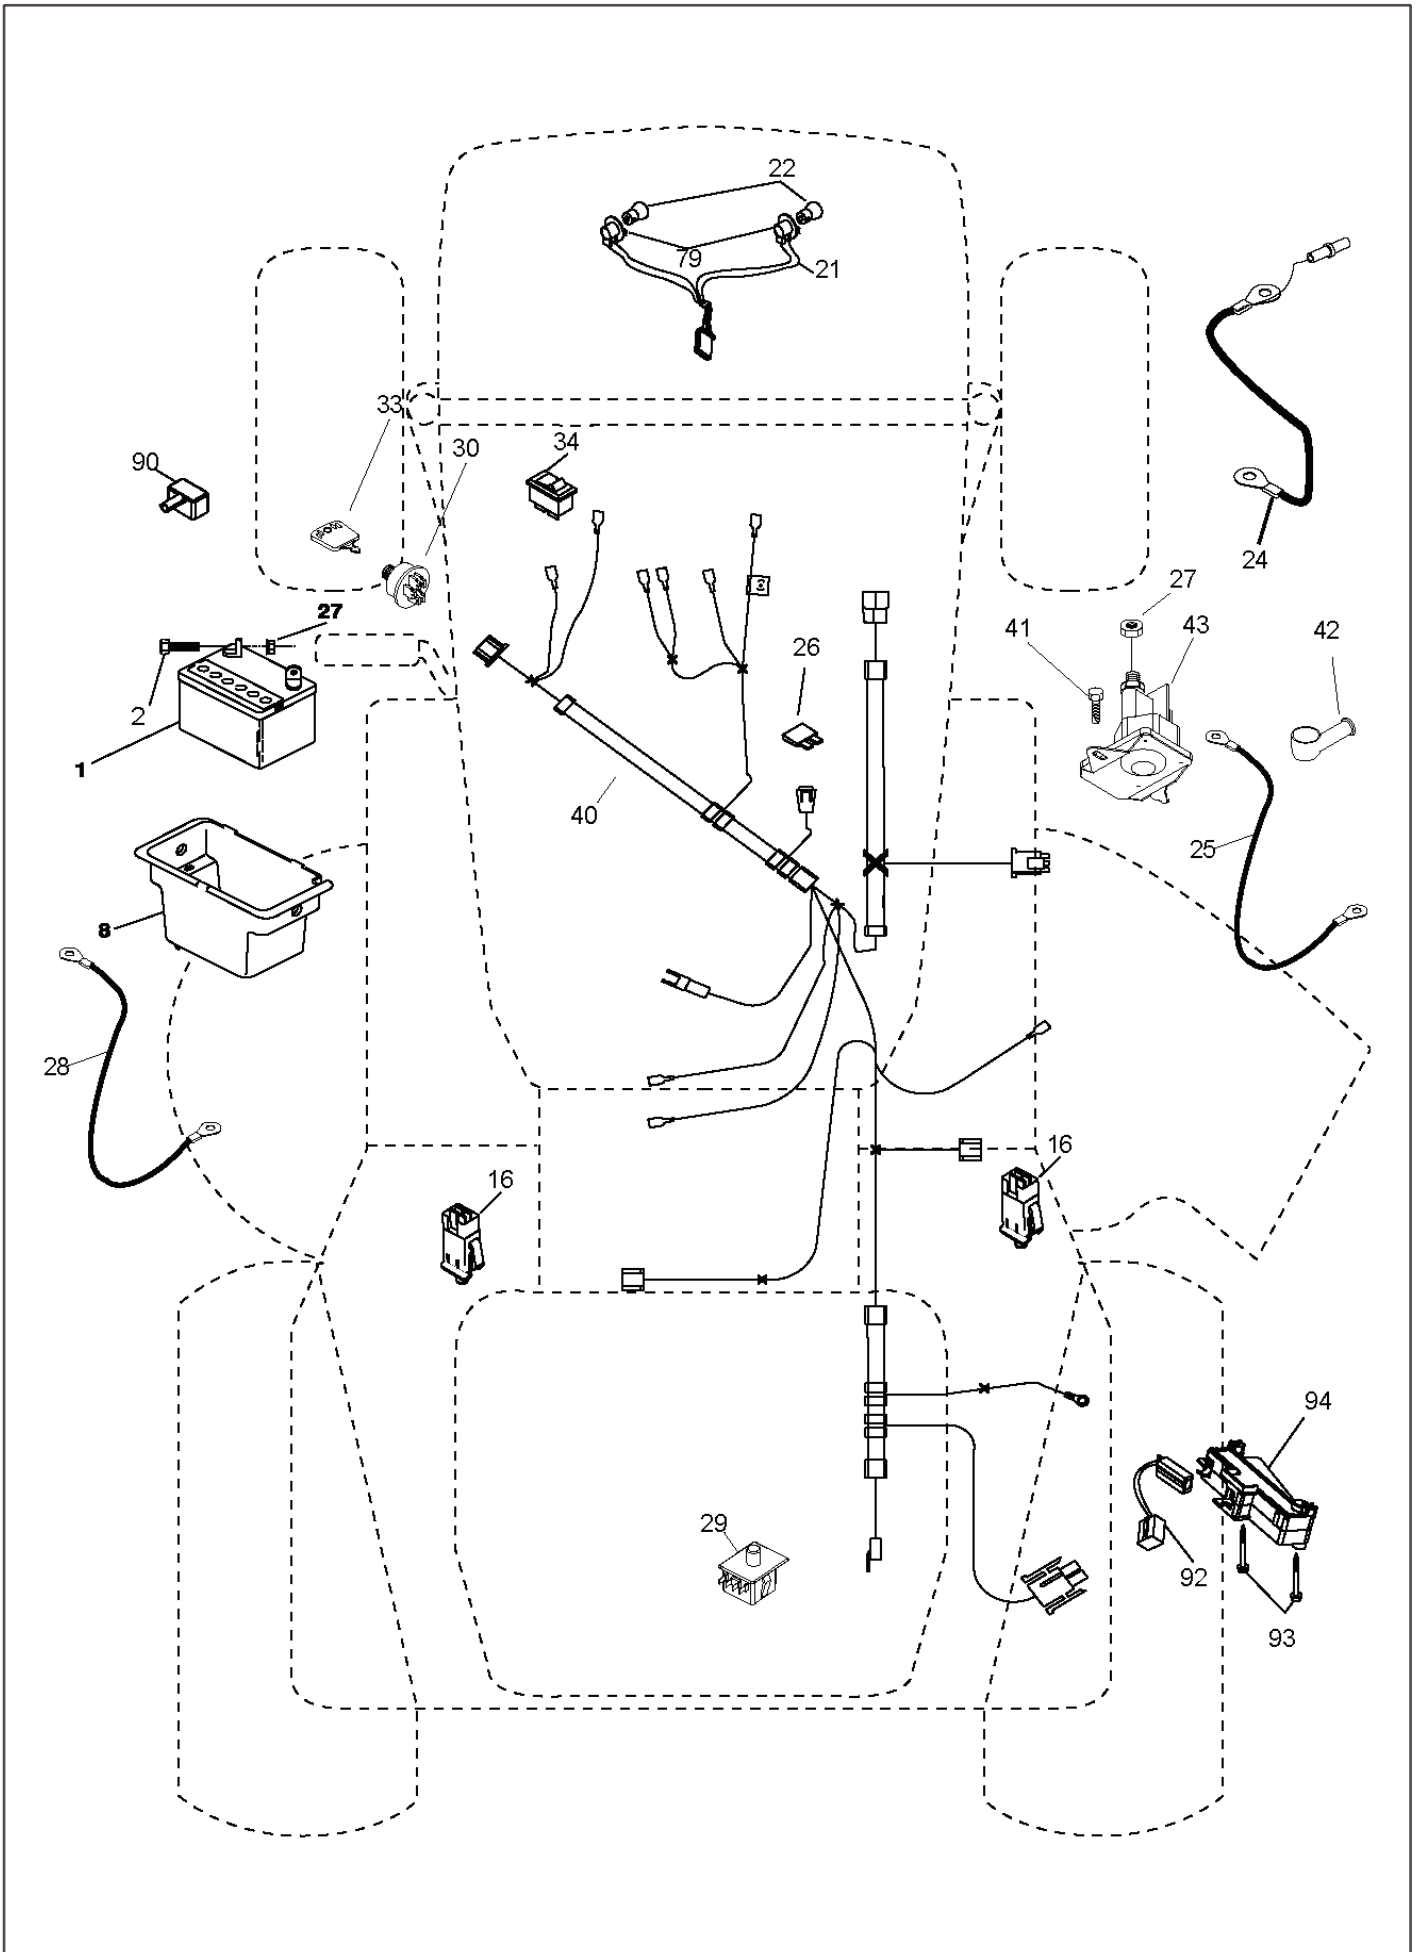

REF.	PART NO.	DESCRIPTION	REMARK	QTY.	KIT
1	532163465	BATTERY		1	
2	874760412	BOLT		1	
8	532176689	BATTERY BOX		1	
16	532176138	MICRO SWITCH		1	
21	532175688	HARNESS		1	
22	532004152	BULB		1	
24	532421299	CABLE		1	
25	532421297	CABLE		1	
26	532175158	FUSE		1	
27	873510400	NUT		1	
28	532421298	CABLE		1	
29	532192749	SWITCH.SEAT.DP W/RAMPS		1	
30	532193350	IGNITION MODULE		1	
33	532411935	KEY		1	
34	532110712	SWITCH		1	
40	532197428	CABLE ASSY		1	
41	871110408	BOLT		1	
42	532131563	COVER		1	
43	532192507	SOLENOID		1	
79	532175242	HOLDER		1	
90	532180449	COVER		1	
92	532196615	CABLE ASSY		1	
93	532192540	SCREW		1	
94	532191834	MODULE.REVERSE.ROS		1