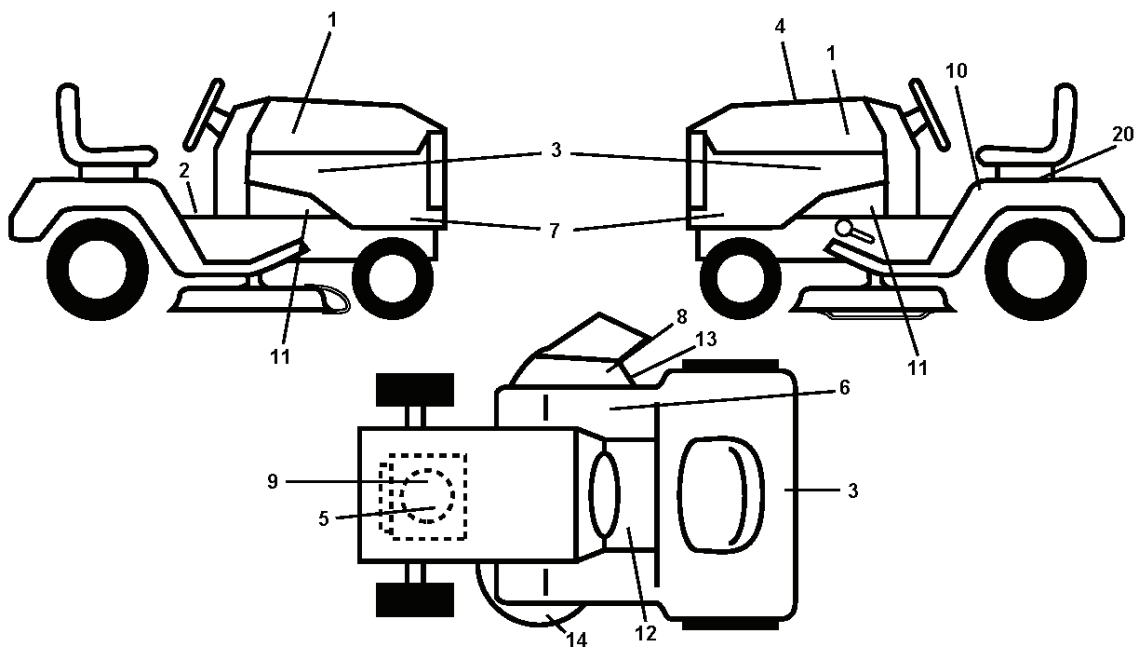

LT131, 96011026403, 2010-01

SPARE PARTS LIST

REF.	PART NO.	DESCRIPTION	REMARK	QTY.	KIT
1	532174619	FRAME		1	
2	532176554	PLATE		1	
5	532155272	DAMPER		1	
9	532415943	DASH		1	
10	872140608	BOLT		1	
11	532174996	DASHBOARD		1	
13	532181719	DASHBOARD		1	
14	817490608	SCREW		1	
17	532188893	HOOD		1	
18	532184921	BUMPER		1	
24	874780616	BOLT		1	
25	819131312	WASHER		1	
26	873800600	NUT		1	
28	532183538	GRILL		1	
30	532441286	FENDER		1	
31	532136619	ROD		1	
33	532179716	FOOTREST		1	
34	532179717	FOOTREST		1	
35	872110606	BOLT		1	
37	817490508	SCREW		1	
38	532175710	BRACKET		1	
39	532407807	BRACKET		1	
58	532184270	DUCT		1	
64	532154798	PANEL		1	
142	532175702	PLATE		1	
145	532409167	ROD		1	
207	817670508	SCREW		1	
208	817670608	SCREW		1	
209	817000612	SCREW		1	
212	532183548	INSERT		1	
258	532185214	LENS		1	
259	532185213	LENS		1	
260	532185216	INSERT		1	
261	532185212	INSERT		1	
272	532188896	VENT HOOD RH		1	
273	532188895	VENT HOOD LH		1	
278	532416358	SCREW		1	
--	532005479	PLUG		1	

REF.	PART NO.	DESCRIPTION	REMARK	QTY.	KIT
1	532415558	DECAL		1	
2	532140837	DECAL		1	
3	532422012	DECAL		1	
4	532419019	DECAL		1	
5	532196841	DECAL		1	
6	532180432	DECAL		1	
7	532415550	DECAL		1	
8	532182166	DECAL		1	
9	532417926	DECAL		1	
10	532400389	LABEL		1	
11	532159736	DECAL		1	
12	532159737	DECAL		1	
13	532196357	DECAL.C."DANGER DEFLECTEUR"		1	
14	532194302	DECAL.C.SHEMA MONTAGE		1	
20	532145005	DECAL		1	
--	532162598	DECAL		1	
--	532138311	DECAL		1	

REF.	PART NO.	DESCRIPTION	REMARK	QTY.	KIT
168	532165492	BOLT		1	
169	532165580	RETAINER		1	
170	532187414	KEEPER		1	
197	532169613	SLEEVE		1	
198	532169593	WASHER		1	
202	872110614	BOLT		1	
263	817000612	SCREW		1	
268	532182402	PROTECTOR		1	
275	819131614	WASHER		1	