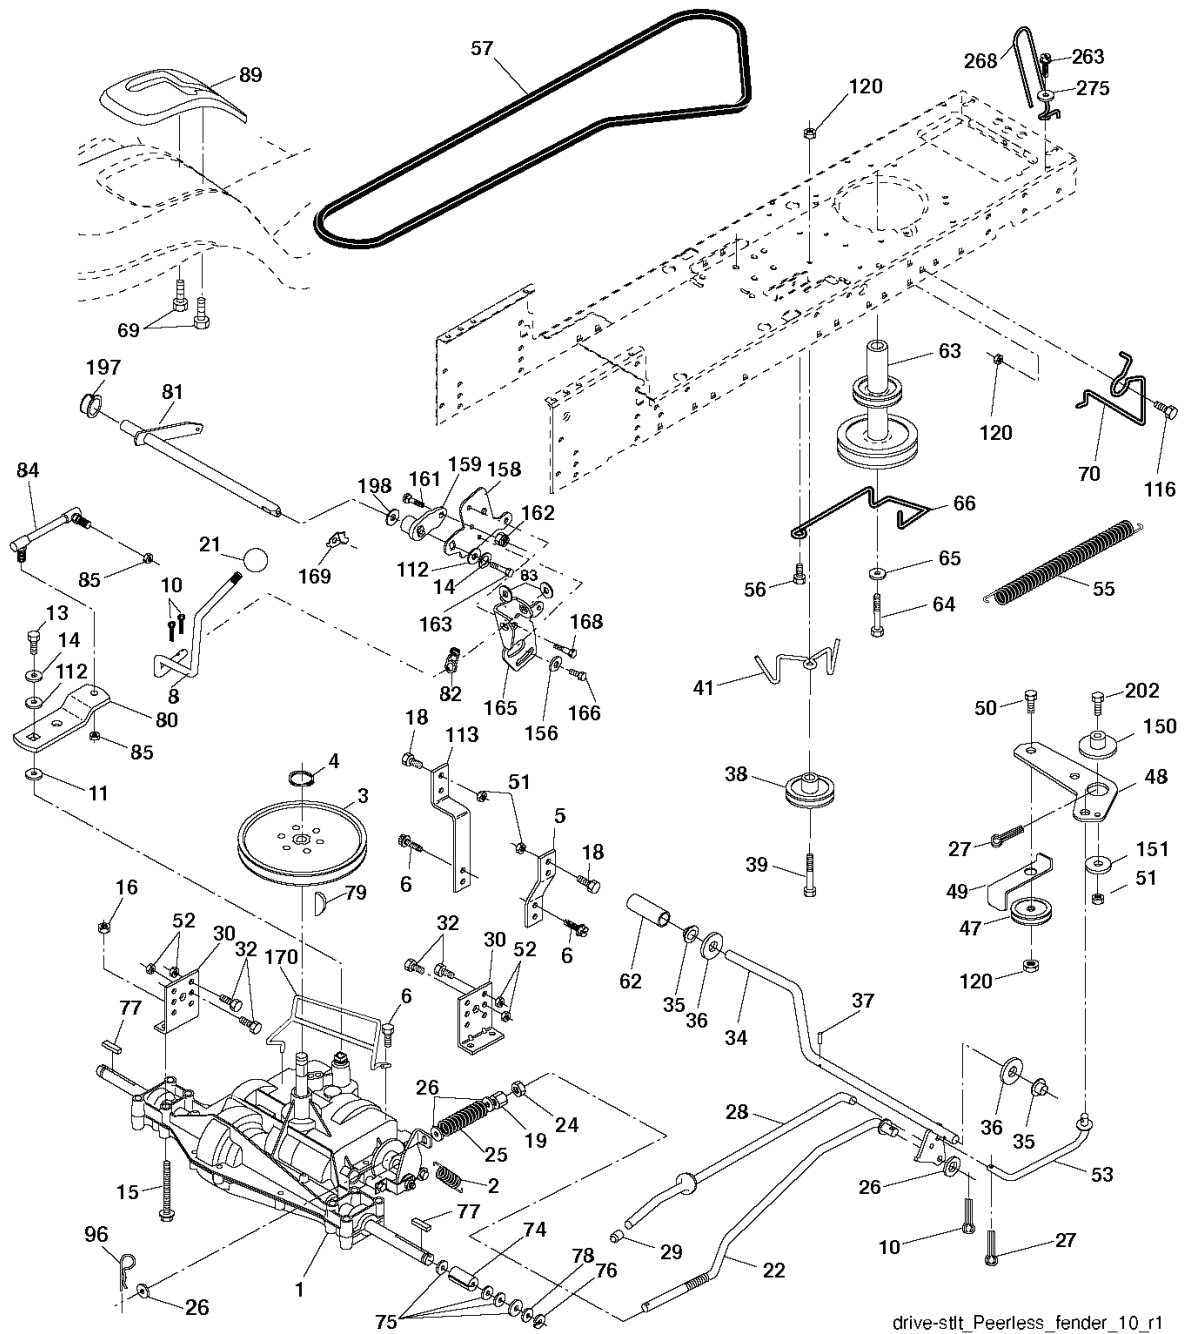

LT131, 96011026403, 2010-01

SPARE PARTS LIST

REF.	PART NO.	DESCRIPTION	REMARK	QTY.	KIT
1	532174619	FRAME		1	
2	532176554	PLATE		1	
5	532155272	DAMPER		1	
9	532415943	DASH		1	
10	872140608	BOLT		1	
11	532174996	DASHBOARD		1	
13	532181719	DASHBOARD		1	
14	817490608	SCREW		1	
17	532188893	HOOD		1	
18	532184921	BUMPER		1	
24	874780616	BOLT		1	
25	819131312	WASHER		1	
26	873800600	NUT		1	
28	532183538	GRILL		1	
30	532441286	FENDER		1	
31	532136619	ROD		1	
33	532179716	FOOTREST		1	
34	532179717	FOOTREST		1	
35	872110606	BOLT		1	
37	817490508	SCREW		1	
38	532175710	BRACKET		1	
39	532407807	BRACKET		1	
58	532184270	DUCT		1	
64	532154798	PANEL		1	
142	532175702	PLATE		1	
145	532409167	ROD		1	
207	817670508	SCREW		1	
208	817670608	SCREW		1	
209	817000612	SCREW		1	
212	532183548	INSERT		1	
258	532185214	LENS		1	
259	532185213	LENS		1	
260	532185216	INSERT		1	
261	532185212	INSERT		1	
272	532188896	VENT HOOD RH		1	
273	532188895	VENT HOOD LH		1	
278	532416358	SCREW		1	
--	532005479	PLUG		1	

REF.	PART NO.	DESCRIPTION	REMARK	QTY.	KIT
1	532415558	DECAL		1	
2	532140837	DECAL		1	
3	532422012	DECAL		1	
4	532419019	DECAL		1	
5	532196841	DECAL		1	
6	532180432	DECAL		1	
7	532415550	DECAL		1	
8	532182166	DECAL		1	
9	532417926	DECAL		1	
10	532400389	LABEL		1	
11	532159736	DECAL		1	
12	532159737	DECAL		1	
13	532196357	DECAL.C."DANGER DEFLECTEUR"		1	
14	532194302	DECAL.C.SHEMA MONTAGE		1	
20	532145005	DECAL		1	
--	532162598	DECAL		1	
--	532138311	DECAL		1	

REF.	PART NO.	DESCRIPTION	REMARK	QTY.	KIT
168	532165492	BOLT		1	
169	532165580	RETAINER		1	
170	532187414	KEEPER		1	
197	532169613	SLEEVE		1	
198	532169593	WASHER		1	
202	872110614	BOLT		1	
263	817000612	SCREW		1	
268	532182402	PROTECTOR		1	
275	819131614	WASHER		1	