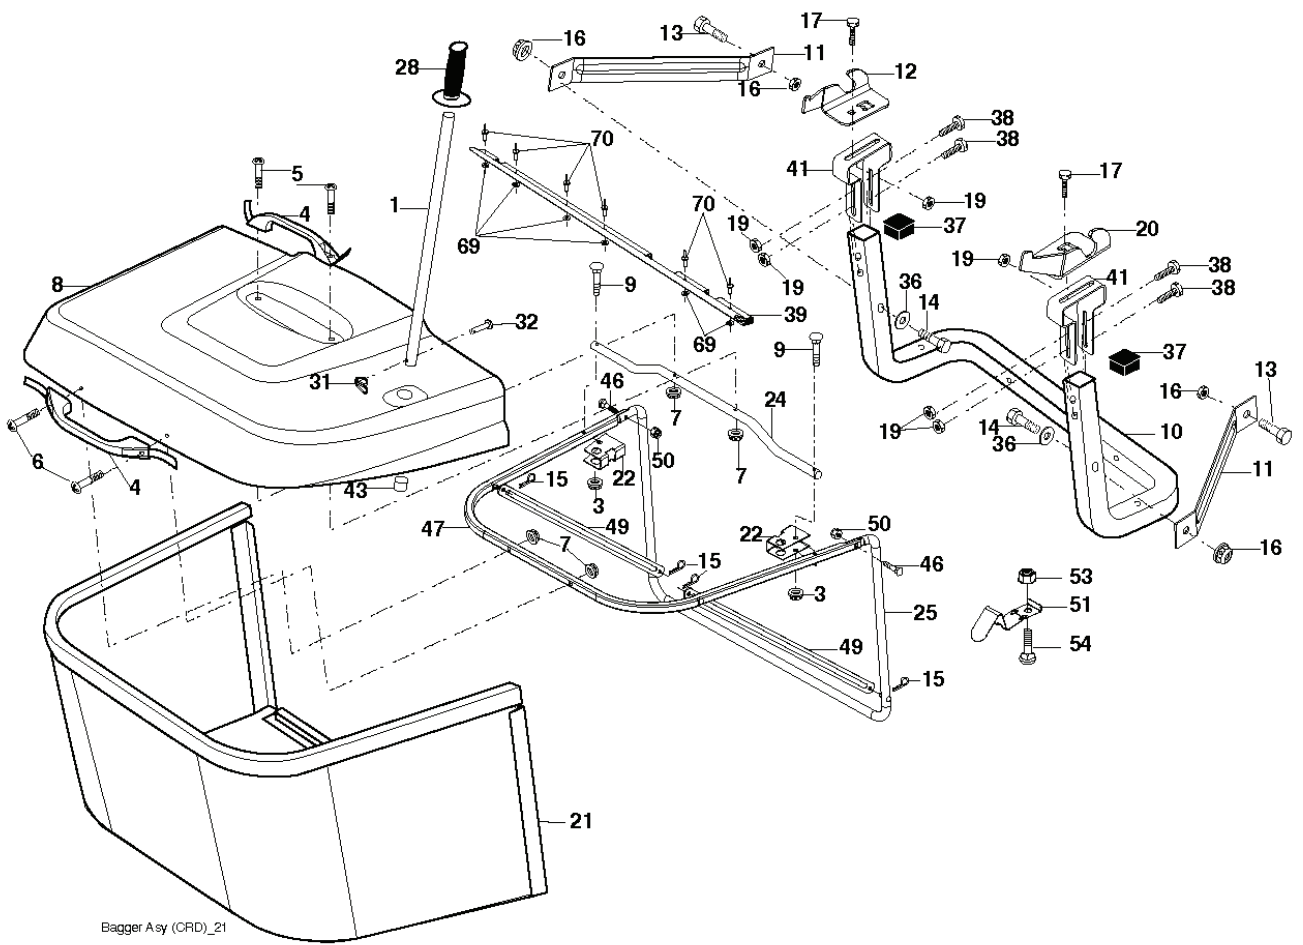

Bagger Asy (CRD)_21

REF.	PART NO.	DESCRIPTION	REMARK	QTY.	KIT
1	532428610	TUBE		1	
3	532123976	LOCKNUT		1	
4	532169916	HANDLE		1	
5	874981024	SCREW		1	
6	874981032	SCREW		1	
7	873401000	NUT		1	
8	532441543	COVER		1	
9	872140418	BOLT		1	
10	532181282	TUBE		1	
11	532165719	ROD		1	
12	532188848	BRACKET		1	
13	874760612	BOLT		1	
14	874520636	BOLT		1	
15	532124670	RETAINER RING		1	
16	873900600	NUT		1	
17	872140506	BOLT		1	
19	873900500	NUT		1	
20	532188847	BRACKET		1	
21	532406180	COLLECTION BAG		1	
22	532428236	BRACKET		1	
24	532165783	FRAME		1	
25	532193705	PIPE		1	
28	532165787	HANDLE		1	
31	532169484	PIN		1	
32	532126875	RIVET		1	
36	819132012	WASHER		1	
37	532444848	PLUG		1	
38	872010520	BOLT		1	
39	532416257	SEALING		1	
41	532432755	BRACKET		1	
43	532174083	PLUG		1	
46	872110510	BOLT		1	
47	532193704	PIPE		1	
49	532193305	ROD		1	
50	873800500	LOCK NUT		1	
51	532199903	LATCH		1	
53	873510400	NUT		1	
54	872140406	BOLT		1	
69	532435611	WASHER		1	
70	532435603	RIVET		1