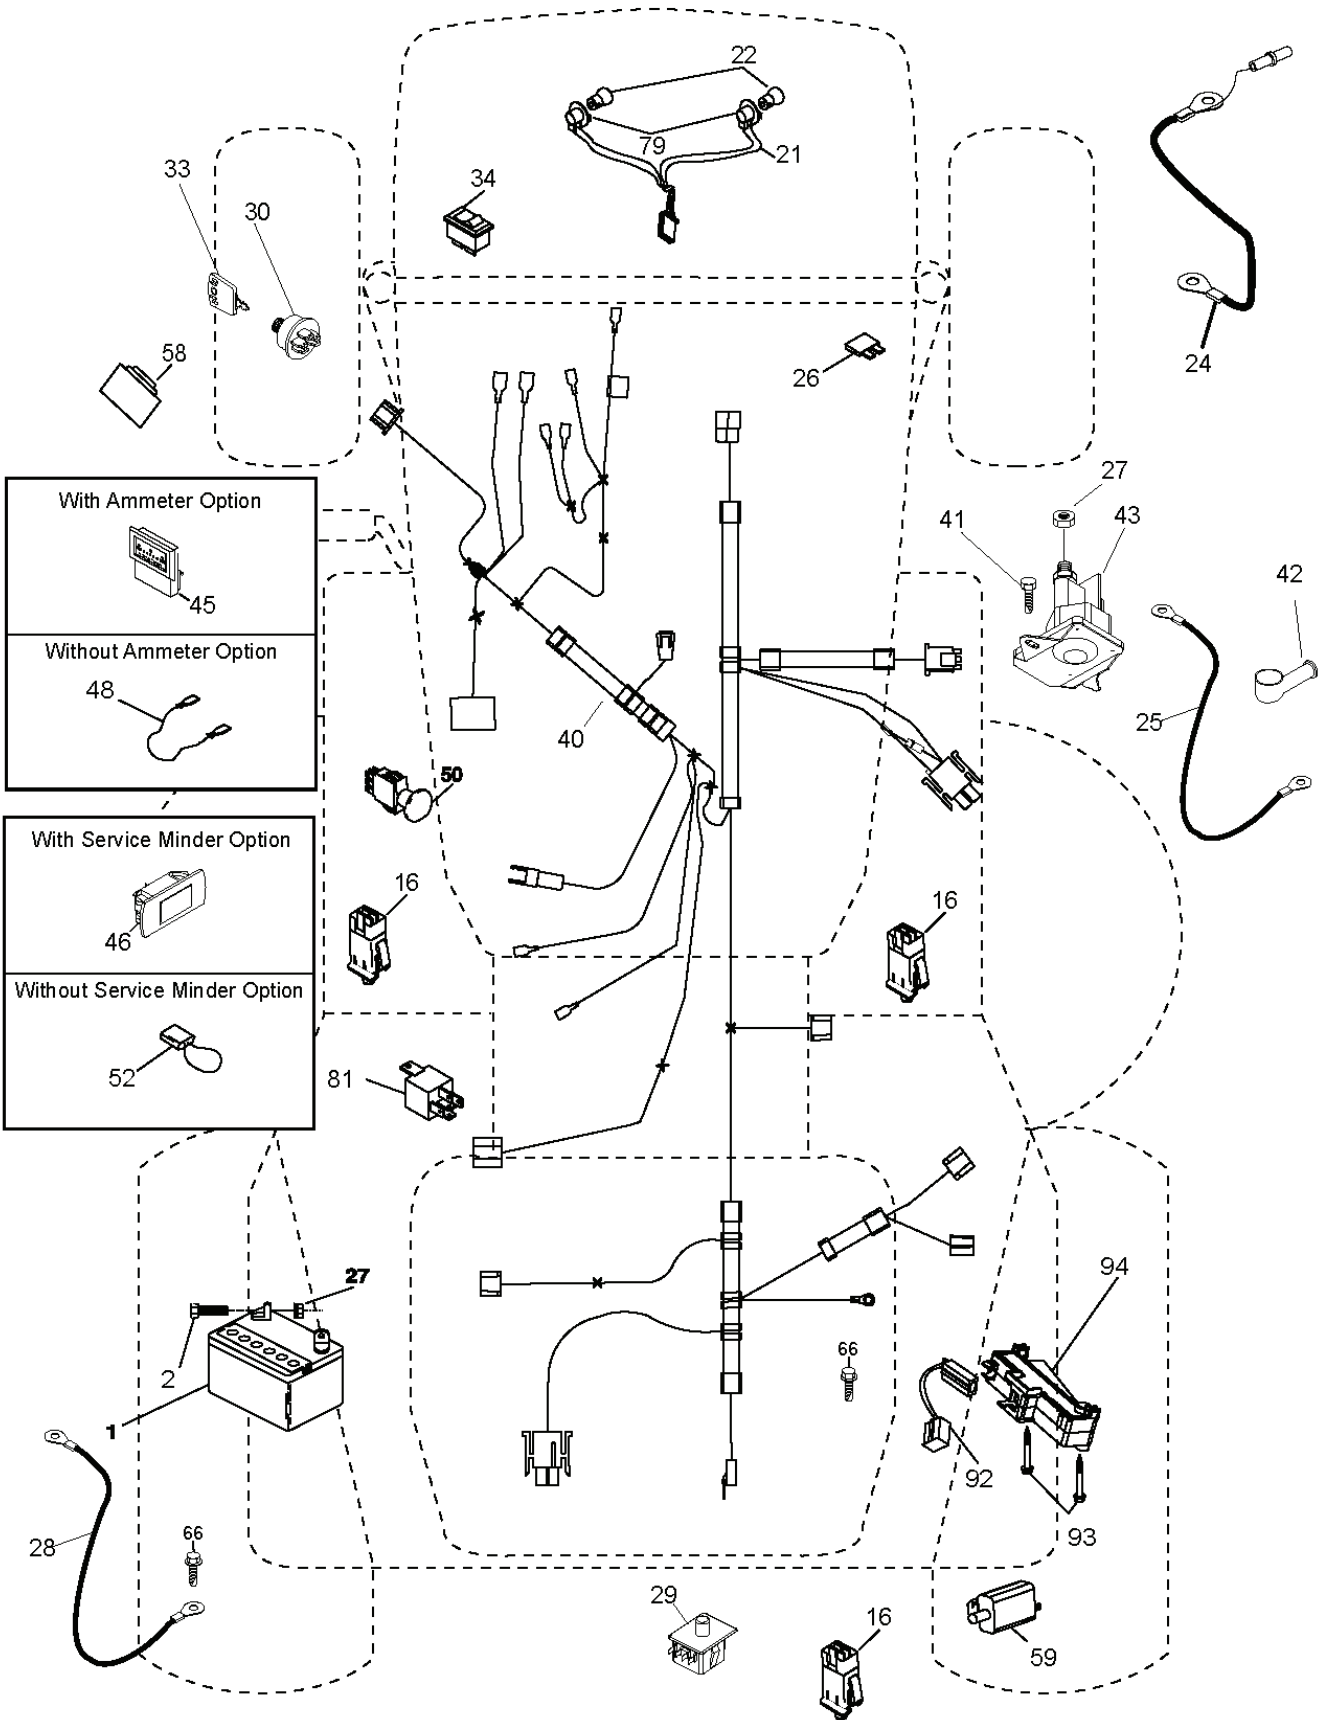

C03

REF.	PART NO.	DESCRIPTION	REMARK	QTY.	KIT
1	532163465	BATTERY		1	
2	874760412	BOLT		1	
16	532176138	MICRO SWITCH		1	
21	532400252	HARNESS		1	
22	532004152	BULB		1	
24	532165987	CABLE		1	
25	532421299	CABLE		1	
26	532175158	FUSE		1	
27	873510400	NUT		1	
28	532127725	CABLE		1	
29	532192749	SWITCH.SEAT.DP W/RAMPS		1	
30	532193350	IGNITION MODULE		1	
33	532411935	KEY		1	
34	532110712	SWITCH		1	
40	532197434	CABLE ASSY		1	
41	871110408	BOLT		1	
42	532131563	COVER		1	
43	532192507	SOLENOID		1	
48	532140844	ADAPTER		1	
50	532174651	SWITCH		1	
52	532141940	WIRE		1	
58	532169419	BUZZER		1	
59	532180379	SWITCH FBI		1	
66	817490608	SCREW		1	
79	532175242	HOLDER		1	
81	532109748	RELAY		1	
92	532196615	CABLE ASSY		1	
93	532192540	SCREW		1	
94	532191834	MODULE.REVERSE.ROS		1