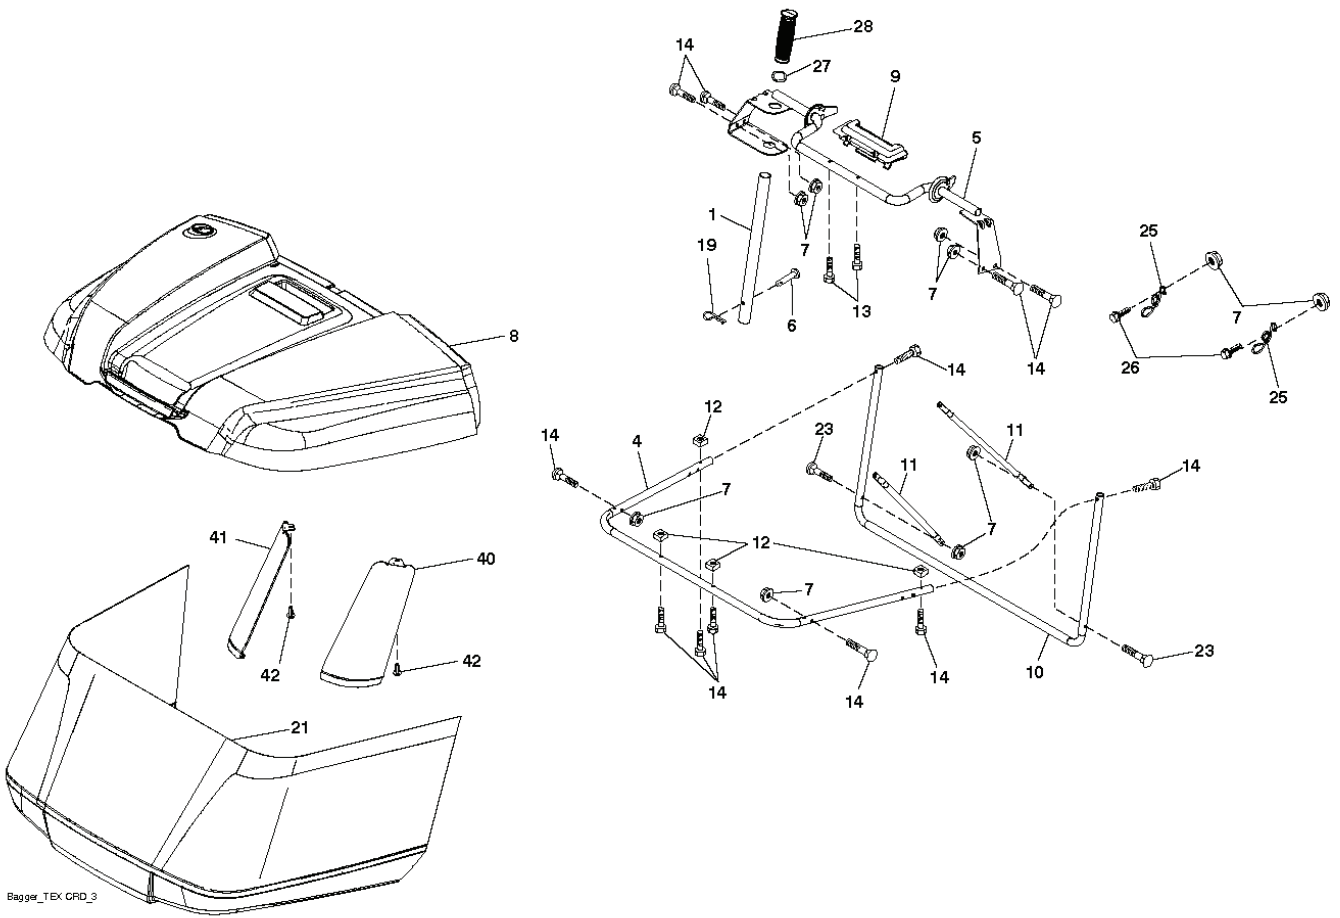

Ragger_TEX CRD_3

REF.	PART NO.	DESCRIPTION	REMARK	QTY.	KIT
1	532428610	TUBE		1	
4	532439612	TUBE		1	
5	532417632	FRAME		1	
6	532126875	RIVET		1	
7	873900400	NUT		1	
8	532435165	COVER		1	
9	532417629	INSERT		1	
10	532436770	FRAME		1	
11	532436771	BRACE		1	
12	532421793	NUT SQUARE		1	
13	532421780	SCREW		1	
14	532421800	BOLT		1	
19	532194208	PIN		1	
21	532438162	BAG		1	
23	872040410	BOLT		1	
25	532421614	SPRING		1	
26	817490412	SCREW		1	
27	532421262	GROMMET		1	
28	532165787	HANDLE		1	
40	532439418	SUPPORT		1	
41	532439435	SUPPORT		1	
42	532440428	CLIP		1