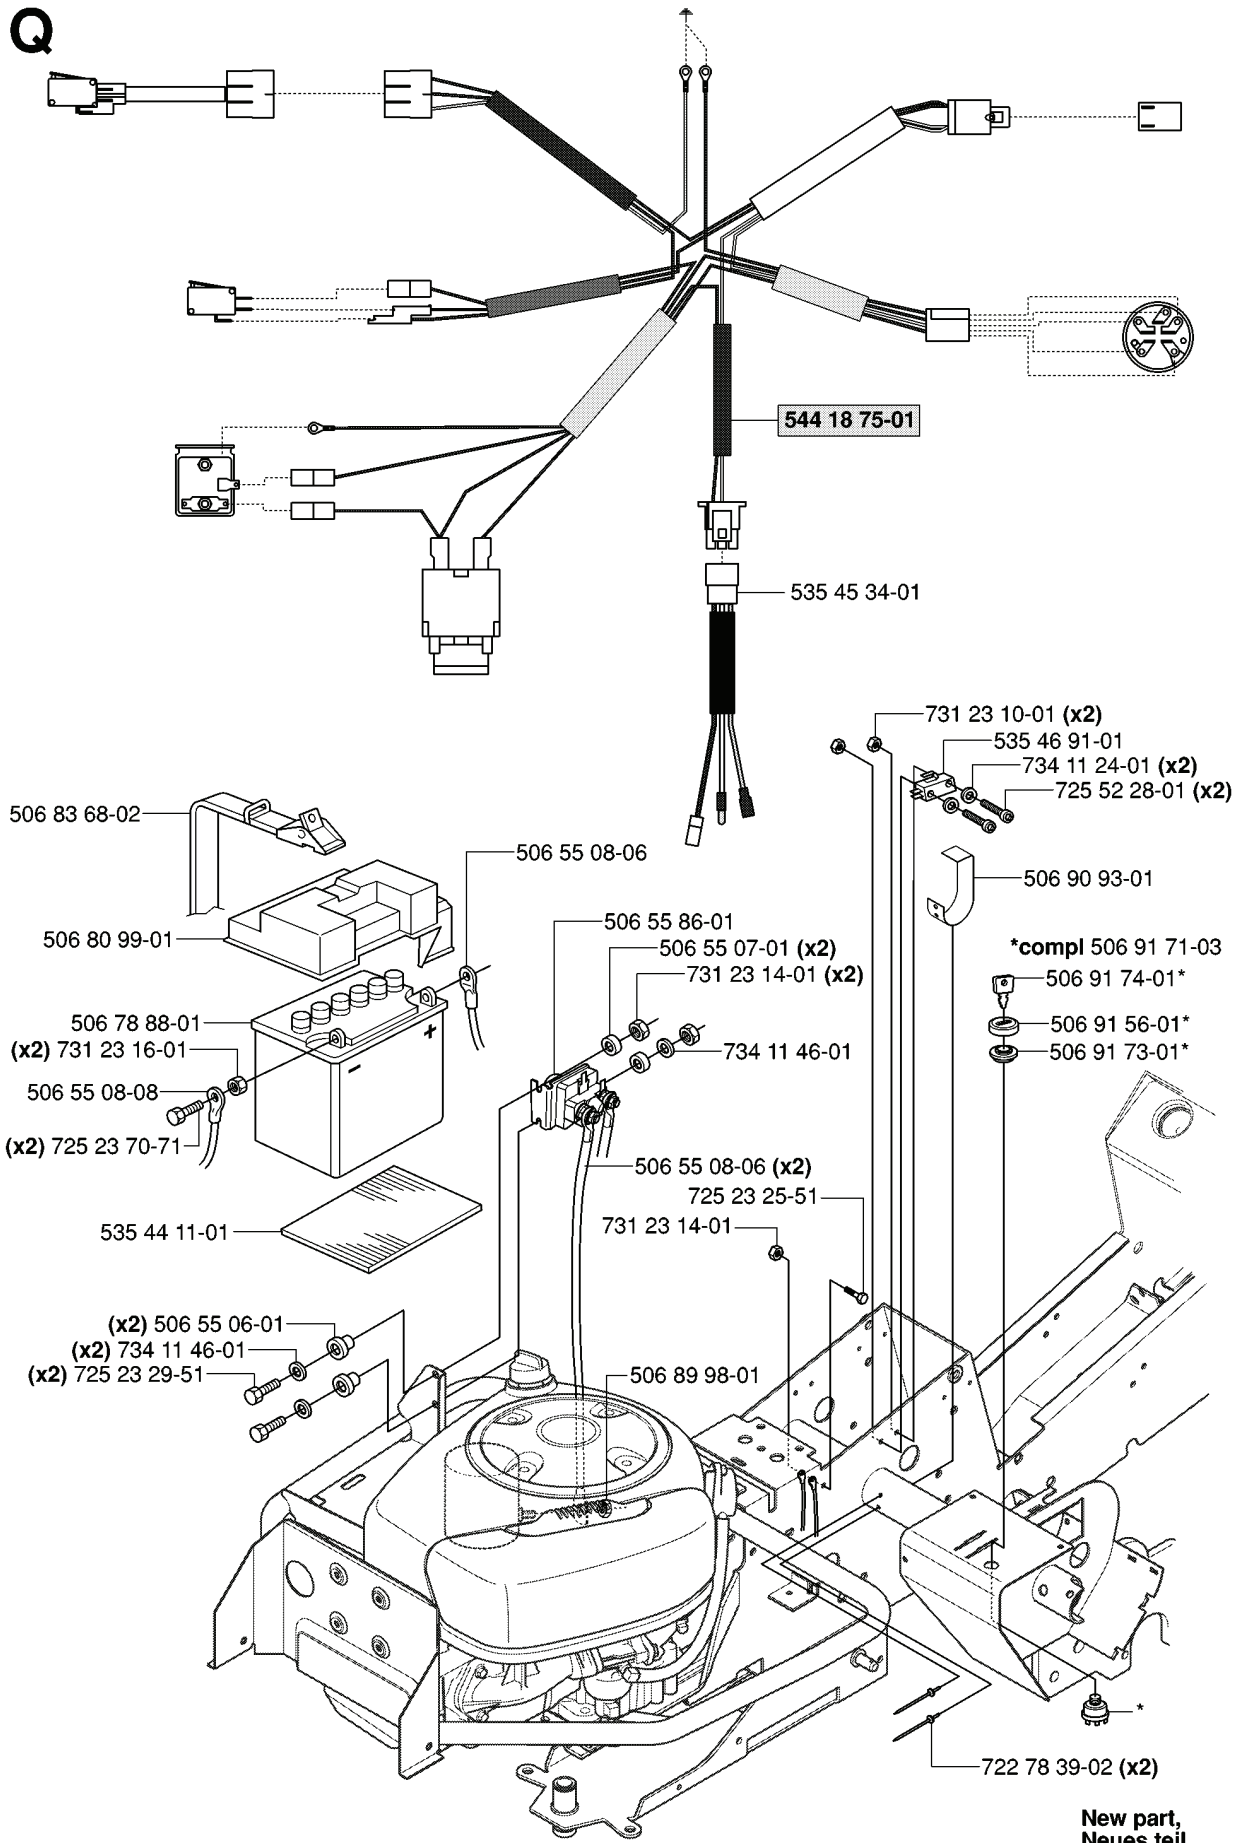

Q

New part,
Neues teil,
Nouvelle piece,
Nueva pieza,
Ný detalj

xxx xx xx-xx =