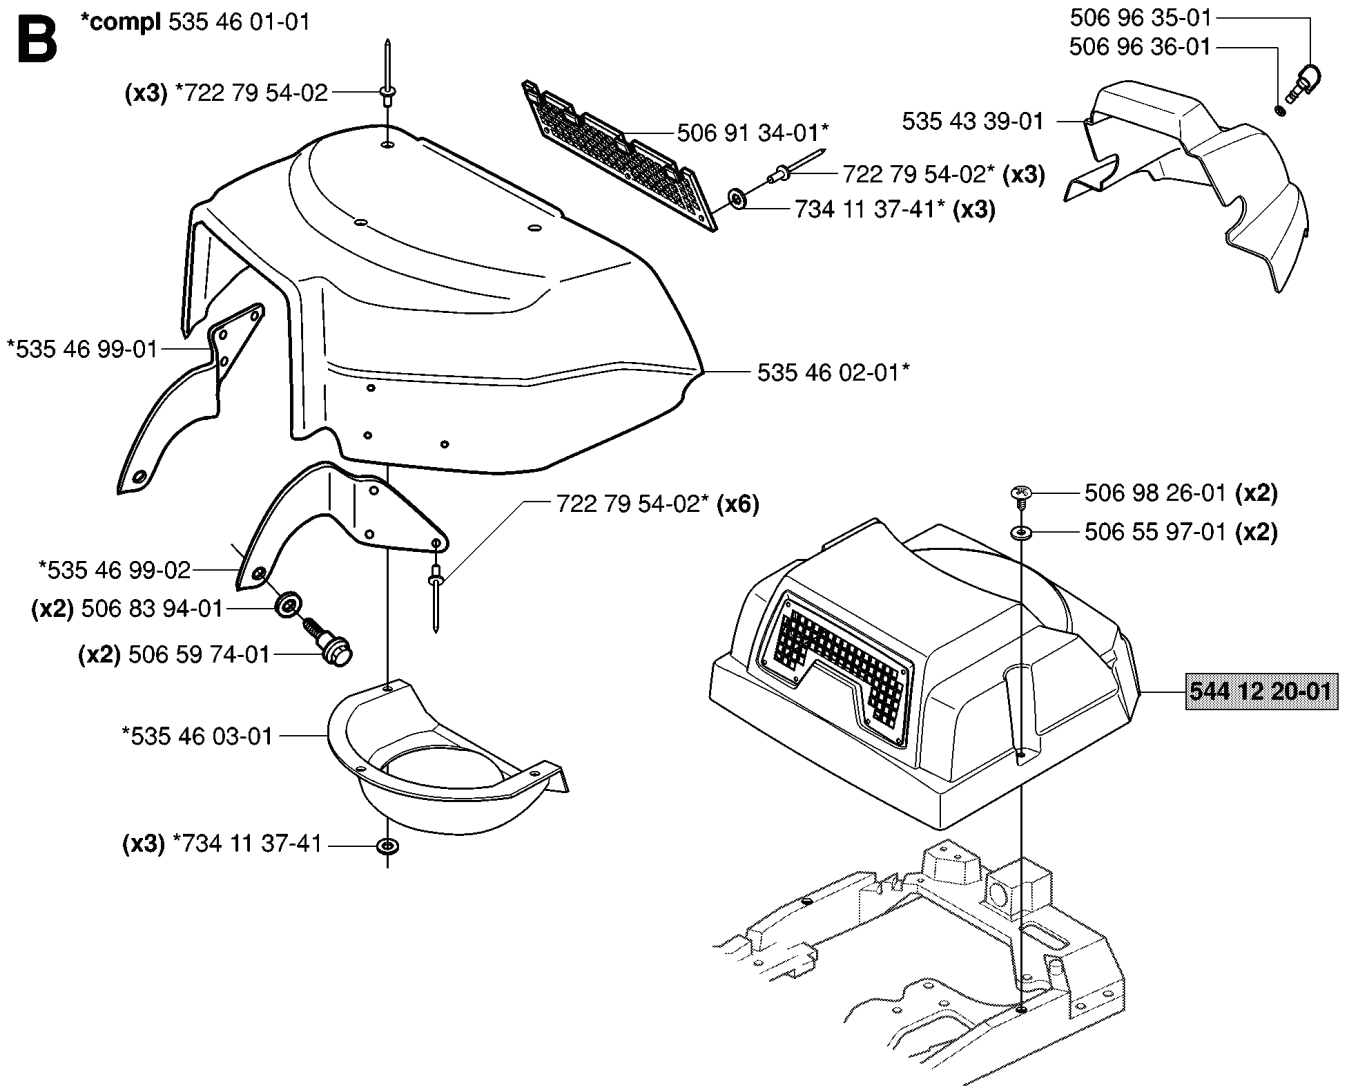

B *compl 535 46 01-01

xxx xx xx-xx = New part,
Neues teil,
Nouvelle piece,
Nueva pieza,
Ny detalj