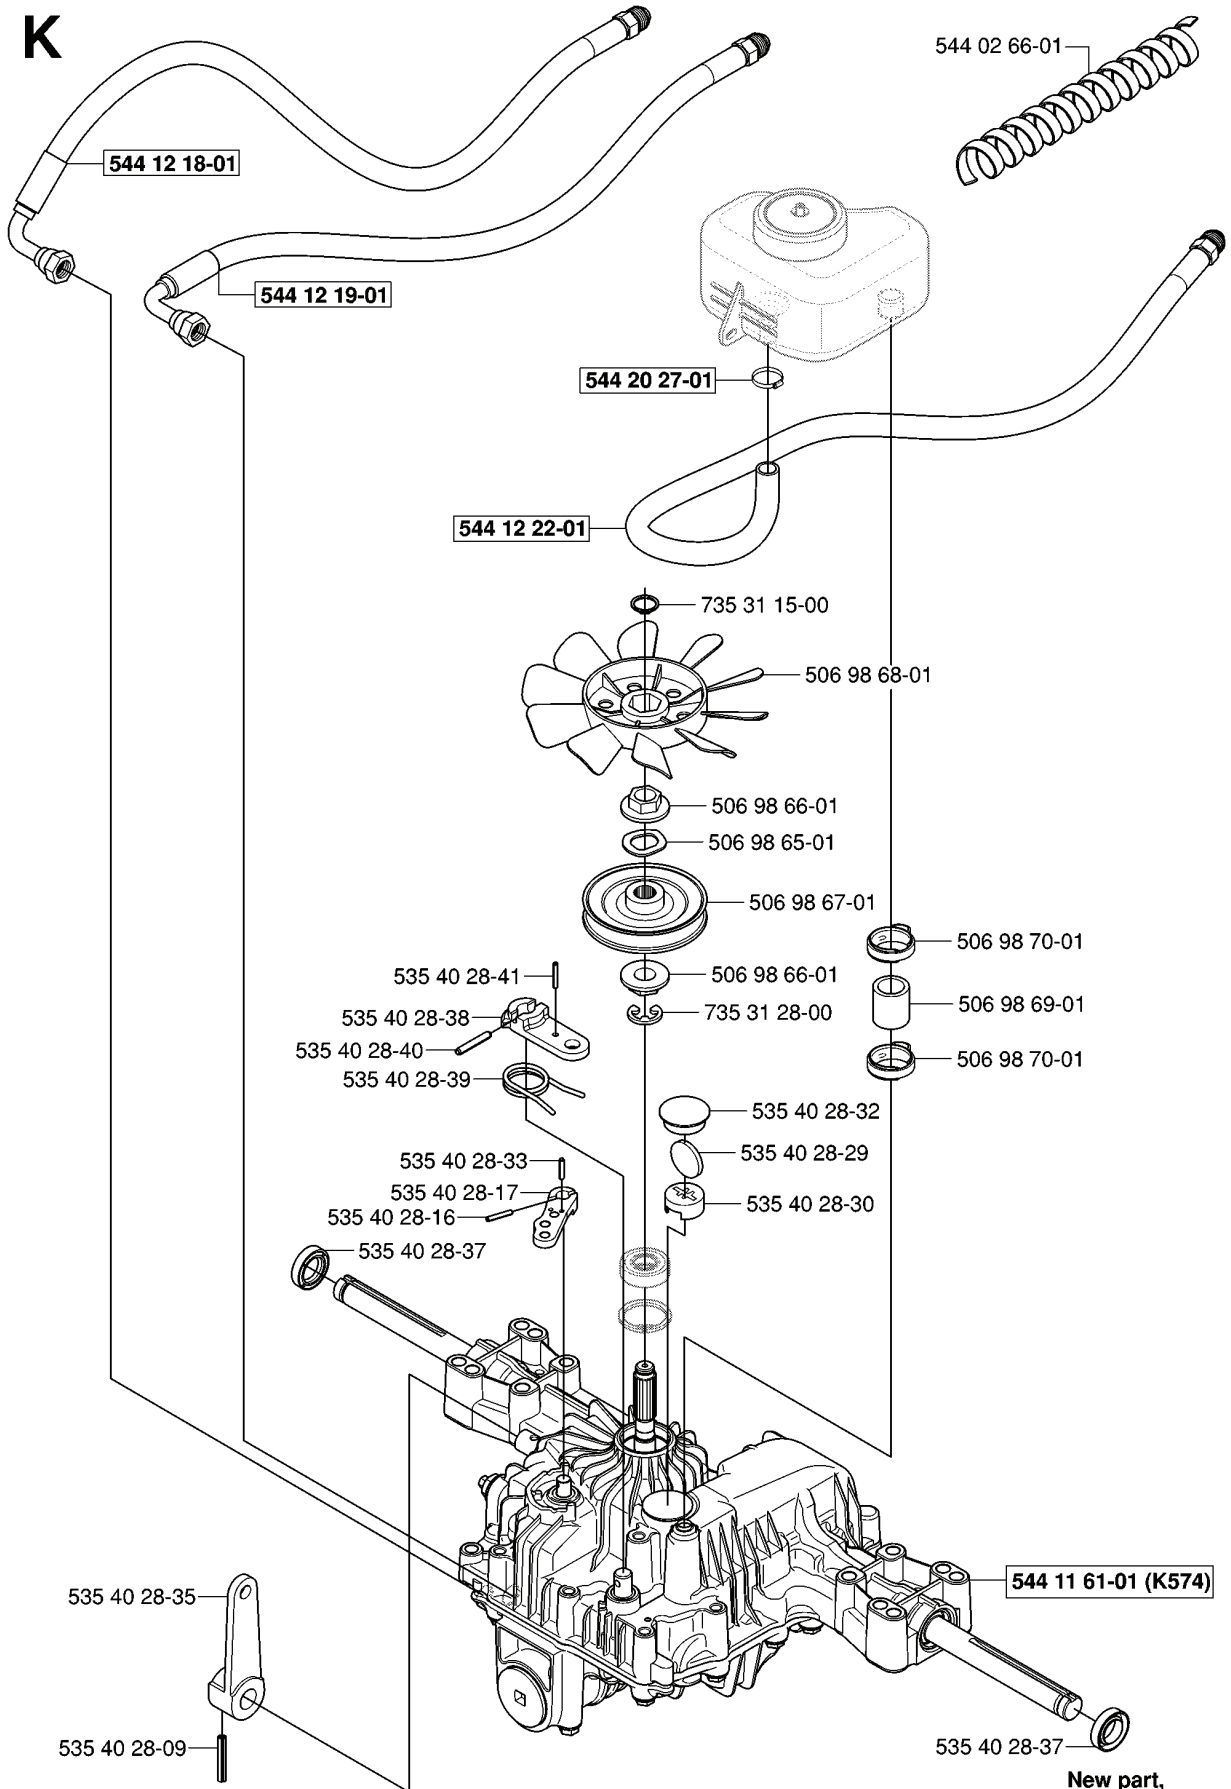

K

New part,
Neues teil,
Nouvelle piece,
Nueva pieza,
Ny detalj

xxx xx xx-xx =