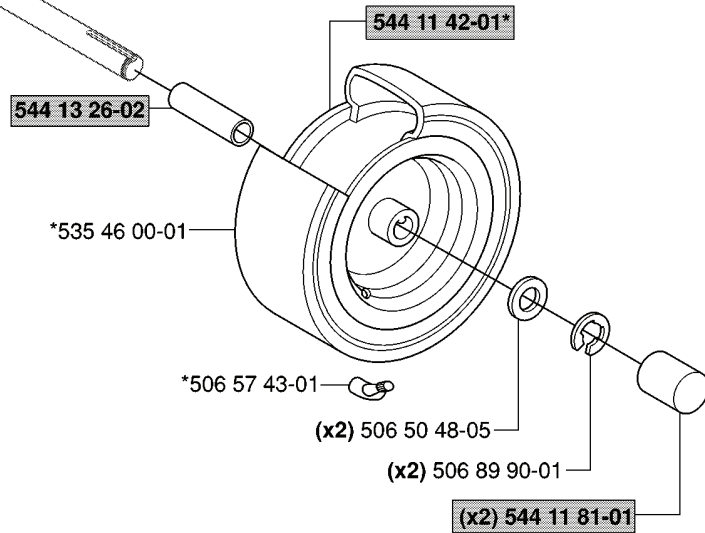

L

New part,
Neues teil,
Nouvelle piece,
Nueva pieza,
Ny detalj

xxx xx xx-xx =

REF.	PART NO.	DESCRIPTION	REMARK	QTY.	KIT
535 48 65-02	535486502	ROD		1	
535 49 28-02	535492802	BRACKET		1	
535 48 66-02	535486602	ROD END		1	
503 22 10-18	503221018	HEXAGON NUT		1	
725 23 66-51	725236651	HEXAGONAL SCREW M6X12		2	
535 42 58-02	535425802	SCREW IH PANM		1	
721 43 47-01	721434701	SPRING PIN		1	
503 73 58-01	503735801	BUSHING		1	
535 49 97-01	535499701	ARM		1	
535 48 68-01	535486801	LEVER		1	
725 24 67-51	725246751	SCREW EHHM		1	
535 48 75-01	535487501	PIPE		1	
725 24 64-51	725246451	SCREW EHHM		1	
535 42 66-03	535426603	PIPE FITTING		1	
732 21 18-01	732211801	LOCK NUT		1	
734 11 64-01	734116401	WASHER		1	
732 25 16-01	732251601	HEXAGON LOCKING NUT		2	
725 23 68-51	725236851	SCREW		1	
734 11 56-01	734115601	WASHER		1	
535 49 74-01	535497401	LEVER		1	
506 95 17-01	506951701	ROD END		1	
731 23 16-01	731231601	HEXAGON NUT		1	
725 23 70-51	725237051	SCREW		1	
506 95 17-02	506951702	ROD END		1	
544 12 24-01	544122401	HYDRAULIC PIPE		1	
725 24 93-71	725249371	SCREW EHHM		1	
535 42 38-03	535423803	SCREW RSQM		1	
544 11 60-01	544116001	TRANSMISSION		1	
535 42 65-03	535426503	PIPE FITTING		1	
535 48 73-01	535487301	PIPE		1	
535 43 73-02	535437302	PIPE FITTING		1	
535 48 66-01	535486601	ROD END		1	
725 23 72-71	725237271	SCREW EHHM		1	

R

***compl 544 12 63-01 (x2)**

****compl 544 12 63-01 (x2)**

**xxx xx xx-xx = New part,
Neues teil,
Nouvelle piece,
Nueva pieza,
Ny detalj**

REF.	PART NO.	DESCRIPTION	REMARK	QTY.	KIT
544 13 26-01	544132601	SLEEVE		1	
506 94 58-01	506945801	WASHER		1	
544 12 63-01	544126301	WHEEL		2	
506 50 48-03	506504803	WASHER		1	
506 89 90-01	506899001	E-CLIP		2	
506 50 48-05	506504805	WASHER		2	
506 59 62-03	506596203	SPACING SLEEVE		1	
544 11 81-01	544118101	KNOB		2	
506 57 43-01	506574301	VALVE ASSY		1	
535 46 00-01	535460001	TYRE		1	
544 13 26-02	544132602	SLEEVE		1	
544 11 42-01	544114201	RIM		1	