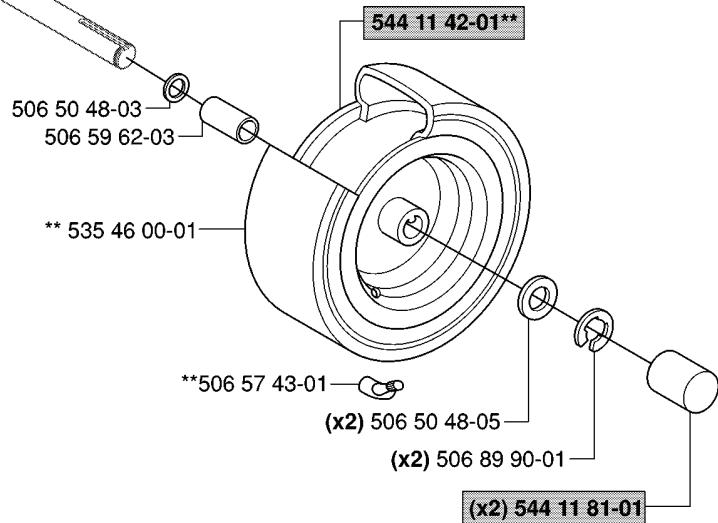

L

New part,
Neues teil,
Nouvelle piece,
Nueva pieza,
Ny detalj

xxx xx xx-xx =

REF.	PART NO.	DESCRIPTION	REMARK	QTY.	KIT
535 48 65-02	535486502	ROD		1	
535 49 28-02	535492802	BRACKET		1	
535 48 66-02	535486602	ROD END		1	
503 22 10-18	503221018	HEXAGON NUT		1	
725 23 66-51	725236651	HEXAGONAL SCREW M6X12		2	
535 42 58-02	535425802	SCREW IH PANM		1	
721 43 47-01	721434701	SPRING PIN		1	
503 73 58-01	503735801	BUSHING		1	
535 49 97-01	535499701	ARM		1	
535 48 68-01	535486801	LEVER		1	
725 24 67-51	725246751	SCREW EHHM		1	
535 48 75-01	535487501	PIPE		1	
725 24 64-51	725246451	SCREW EHHM		1	
535 42 66-03	535426603	PIPE FITTING		1	
732 21 18-01	732211801	LOCK NUT		1	
734 11 64-01	734116401	WASHER		1	
732 25 16-01	732251601	HEXAGON LOCKING NUT		2	
725 23 68-51	725236851	SCREW		1	
734 11 56-01	734115601	WASHER		1	
535 49 74-01	535497401	LEVER		1	
506 95 17-01	506951701	ROD END		1	
731 23 16-01	731231601	HEXAGON NUT		1	
725 23 70-51	725237051	SCREW		1	
506 95 17-02	506951702	ROD END		1	
544 12 24-01	544122401	HYDRAULIC PIPE		1	
725 24 93-71	725249371	SCREW EHHM		1	
535 42 38-03	535423803	SCREW RSQM		1	
544 11 60-01	544116001	TRANSMISSION		1	
535 42 65-03	535426503	PIPE FITTING		1	
535 48 73-01	535487301	PIPE		1	
535 43 73-02	535437302	PIPE FITTING		1	
535 48 66-01	535486601	ROD END		1	
725 23 72-71	725237271	SCREW EHHM		1	

R

***compl 544 12 63-01 (x2)**

****compl 544 12 63-01 (x2)**

**xxx xx xx-xx = New part,
Neues teil,
Nouvelle piece,
Nueva pieza,
Ny detalj**

REF.	PART NO.	DESCRIPTION	REMARK	QTY.	KIT
544 13 26-01	544132601	SLEEVE		1	
506 94 58-01	506945801	WASHER		1	
544 12 63-01	544126301	WHEEL		2	
506 50 48-03	506504803	WASHER		1	
506 89 90-01	506899001	E-CLIP		2	
506 50 48-05	506504805	WASHER		2	
506 59 62-03	506596203	SPACING SLEEVE		1	
544 11 81-01	544118101	KNOB		2	
506 57 43-01	506574301	VALVE ASSY		1	
535 46 00-01	535460001	TYRE		1	
544 13 26-02	544132602	SLEEVE		1	
544 11 42-01	544114201	RIM		1	