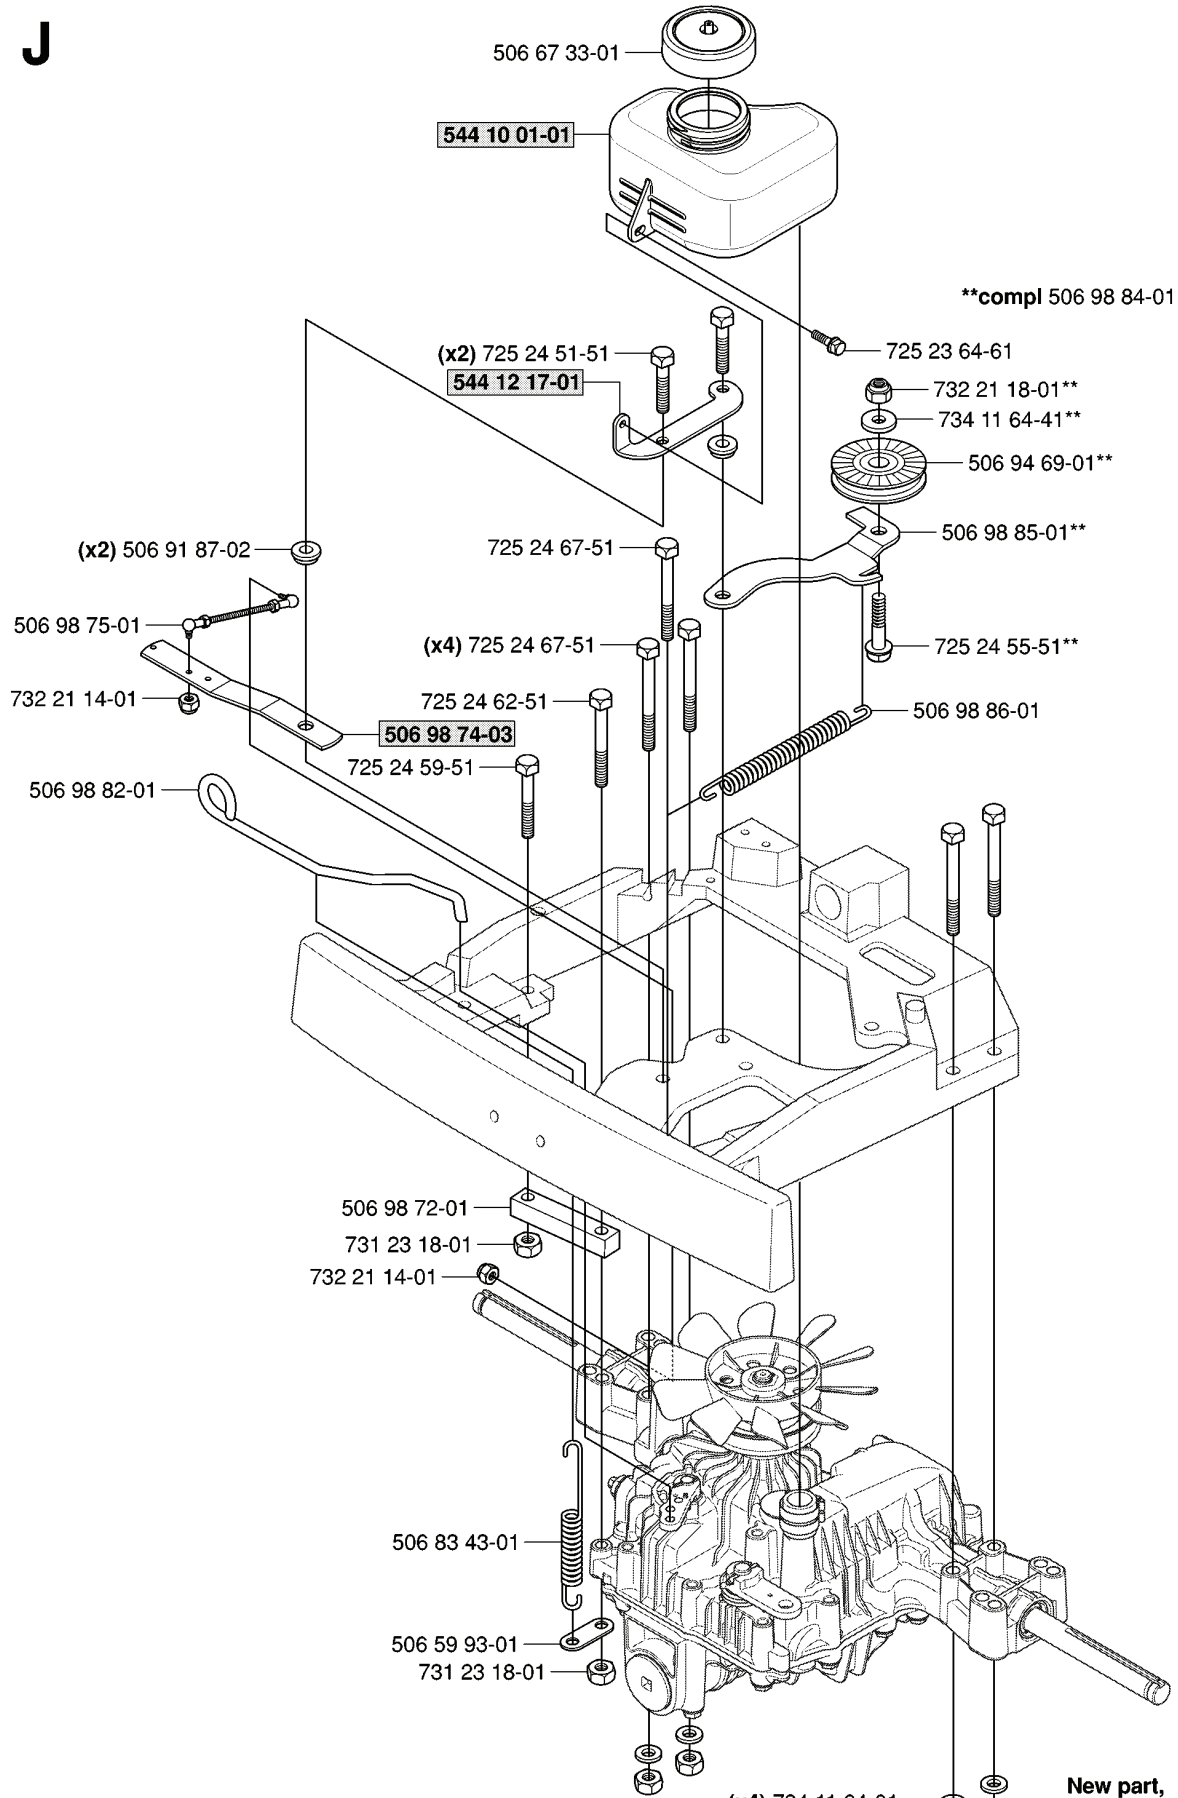

J

(x4) 734 11 64-01 — **New part,**
(x4) 731 23 18-01 — **Neues teil,**
Nouvelle piece,
Nueva pieza,
Ny detalj

xxx xx xx-xx =