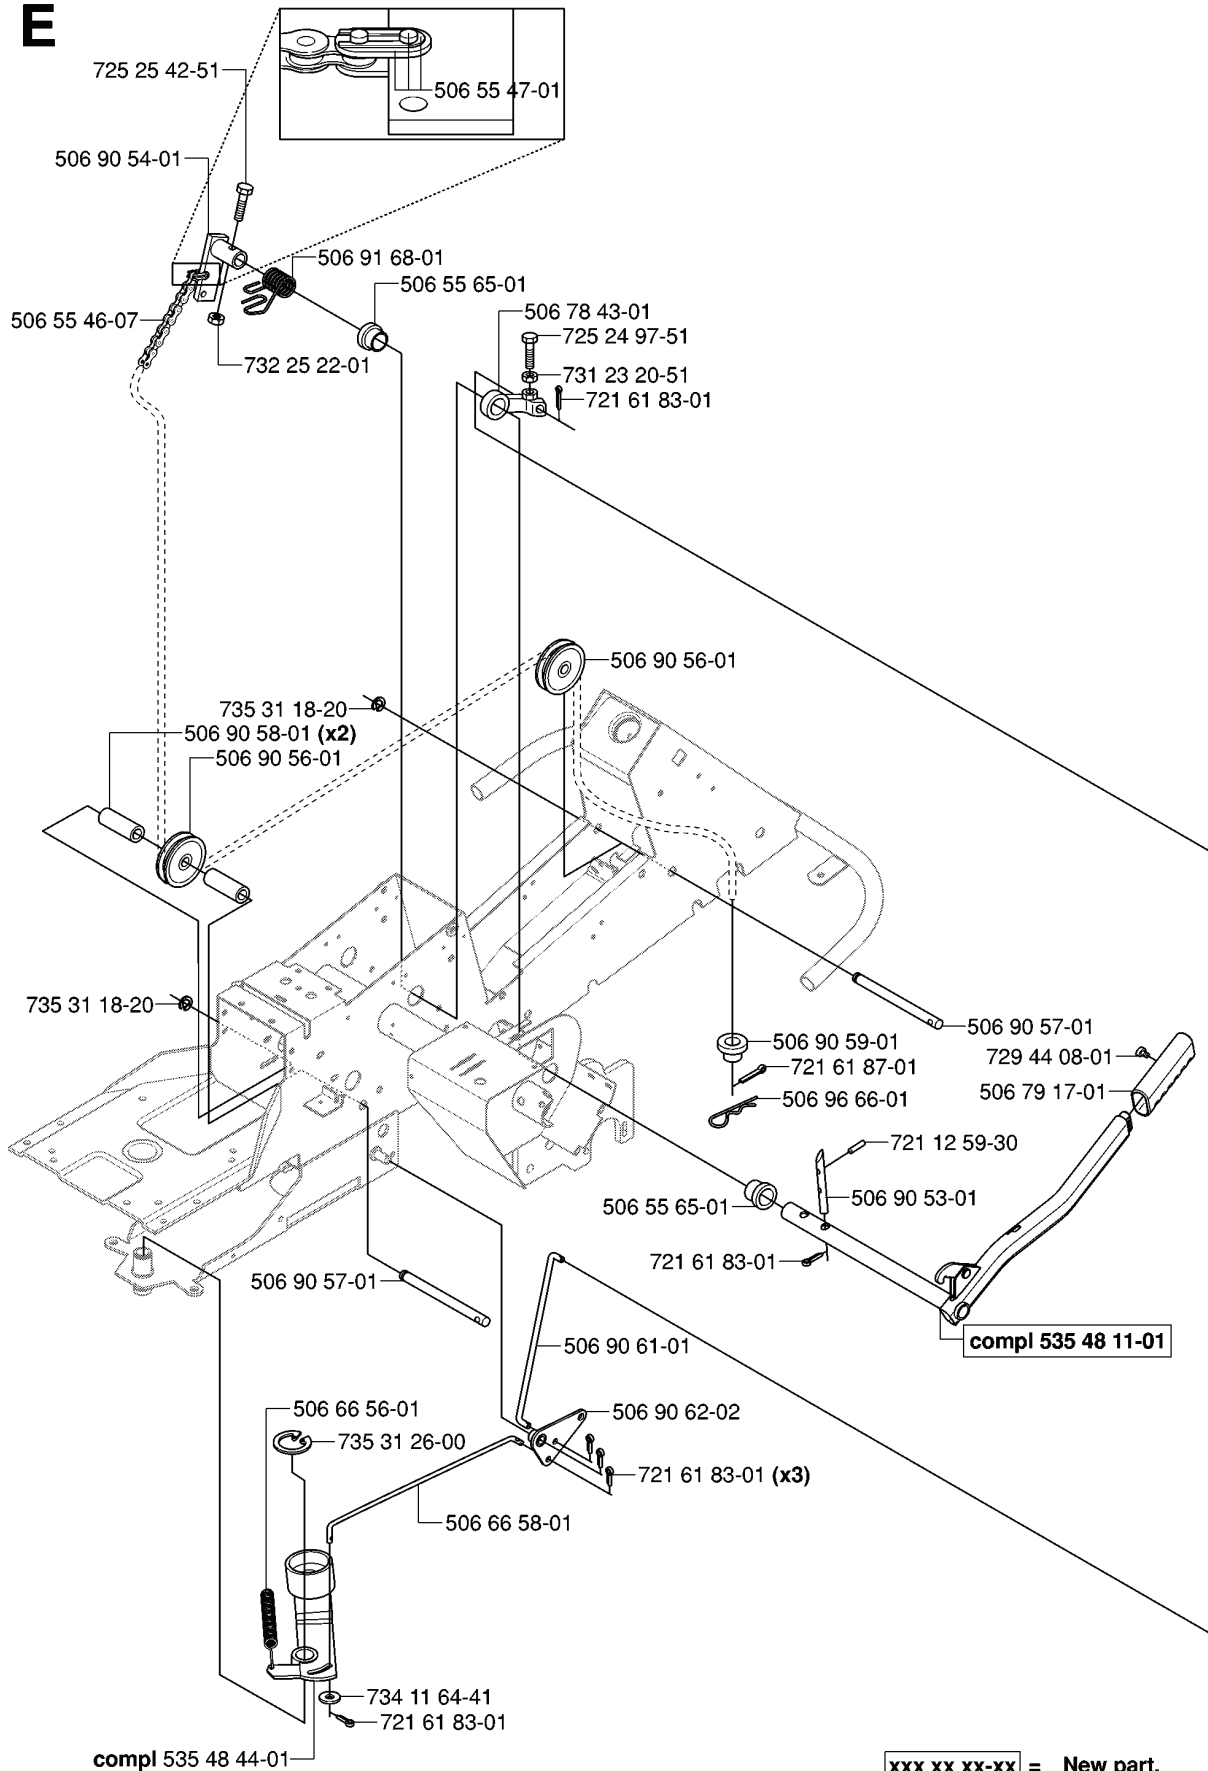

E

**xxx xx xx-xx = New part,
Neues teil,
Nouvelle piece,
Nueva pieza,
Ny detalj**