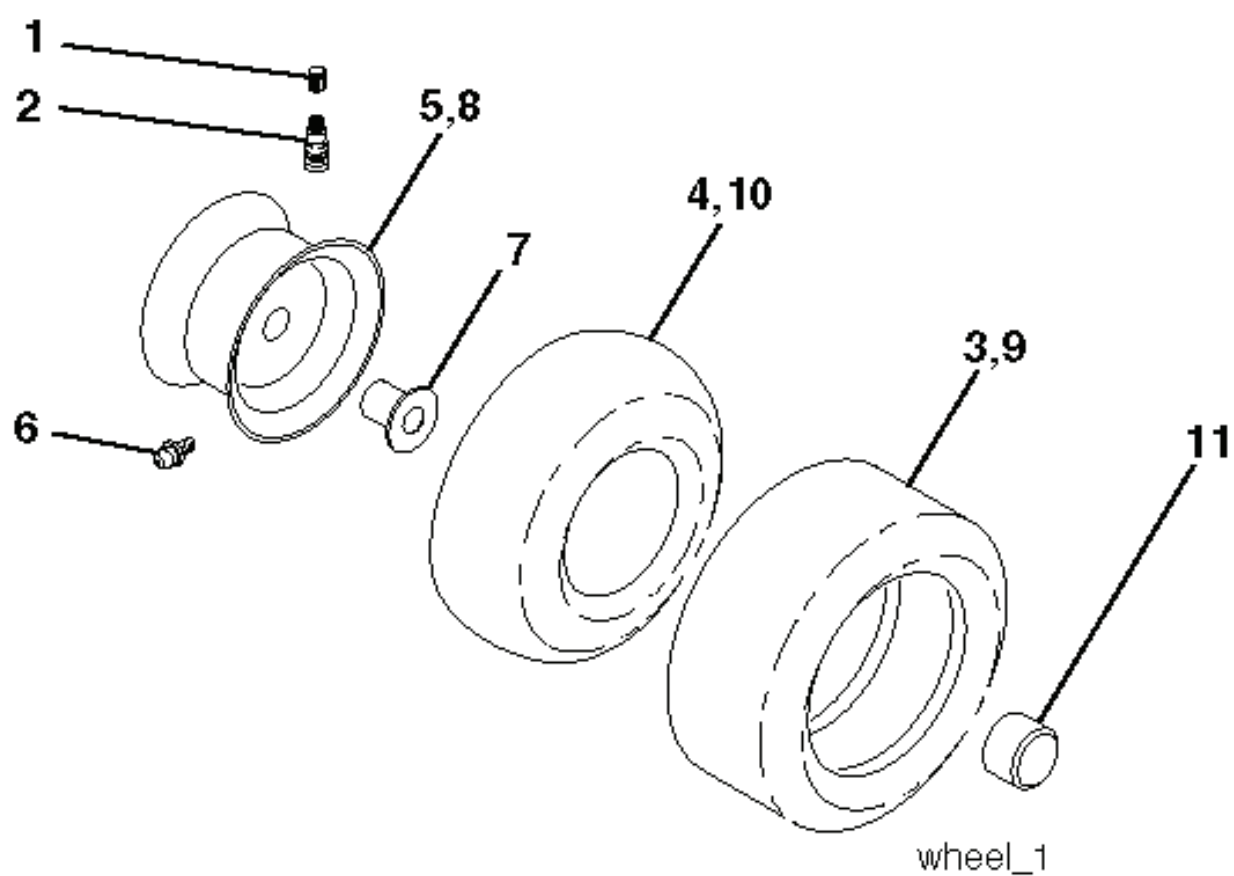

03048

PTO SWITCH

POSITION	CIRCUIT
OFF	C + G, B + H
ON	C + F, B + E, A + D

NON-REMOVABLE CONNECTIONS

REMOVABLE CONNECTIONS

seat\_lt.knob\_7(CRD)

---

REF.	PART NO.	DESCRIPTION	REMARK	QTY.	KIT
1	532439700	SEAT		1	
2	532140551	BRACKET		1	
3	871110616	SCREW		1	
4	819131610	WASHER		1	
5	532145006	CLIP		1	
6	873800600	NUT		1	
7	532124181	SPRING		1	
8	817000616	SCREW		1	
9	819131614	WASHER		1	
10	532195530	BERCEAU DE SIEGE CONDUCTEUR		1	
11	532166369	WING NUT		1	
12	532174648	BRACKET		1	
13	532121248	BUSHING		1	
14	872050412	BOLT		1	
15	532121249	SPACER		1	
16	532123740	SPRING		1	
17	532123976	LOCKNUT		1	
21	532171852	BOLT		1	
22	873800500	LOCK NUT		1	
24	819171912	WASHER		1	
25	532127018	BOLT		1	

REF.	PART NO.	DESCRIPTION	REMARK	QTY.	KIT
1	532439740	STEERING WHEEL		1	
2	532193542	AXLE		1	
3	532169840	SPINDLE		1	
4	532169839	SPINDLE		1	
5	532124931	WASHER		1	
6	532121748	WASHER		1	
8	812000029	RETAINER RING		1	
10	532175121	ROD		1	
11	810040600	WASHER		1	
13	532136518	PIPE		1	
15	873900600	NUT		1	
17	532190753	ROD		1	
29	817000612	SCREW		1	
32	532171888	ROD		1	
33	819111216	WASHER		1	
34	810040500	WASHER		1	
35	873540500	NUT		1	
36	532155099	BUSHING		1	
37	532152927	SCREW		1	
38	532439743	HUB CAP		1	
39	819113812	WASHER		1	
40	873540600	NUT		1	
41	532186737	ADAPTER		1	
42	532441425	COVER		1	
43	532121749	WASHER		1	
44	532190752	SHAFT		1	
46	532121232	HUB CAP		1	
65	532414736	SPACER		1	
67	872110618	BOLT		1	
68	532169827	SHAFT		1	
71	532175146	STEERING GEAR		1	
82	532199978	SUPPORT ESSIEU AVANT		1	
87	532173966	WASHER		1	
88	532175118	BOLT		1	
91	532175553	SPRING		1	
95	532188967	WASHER		1	
97	532428982	BOLT		1	
118	532406013	BEARING		1	