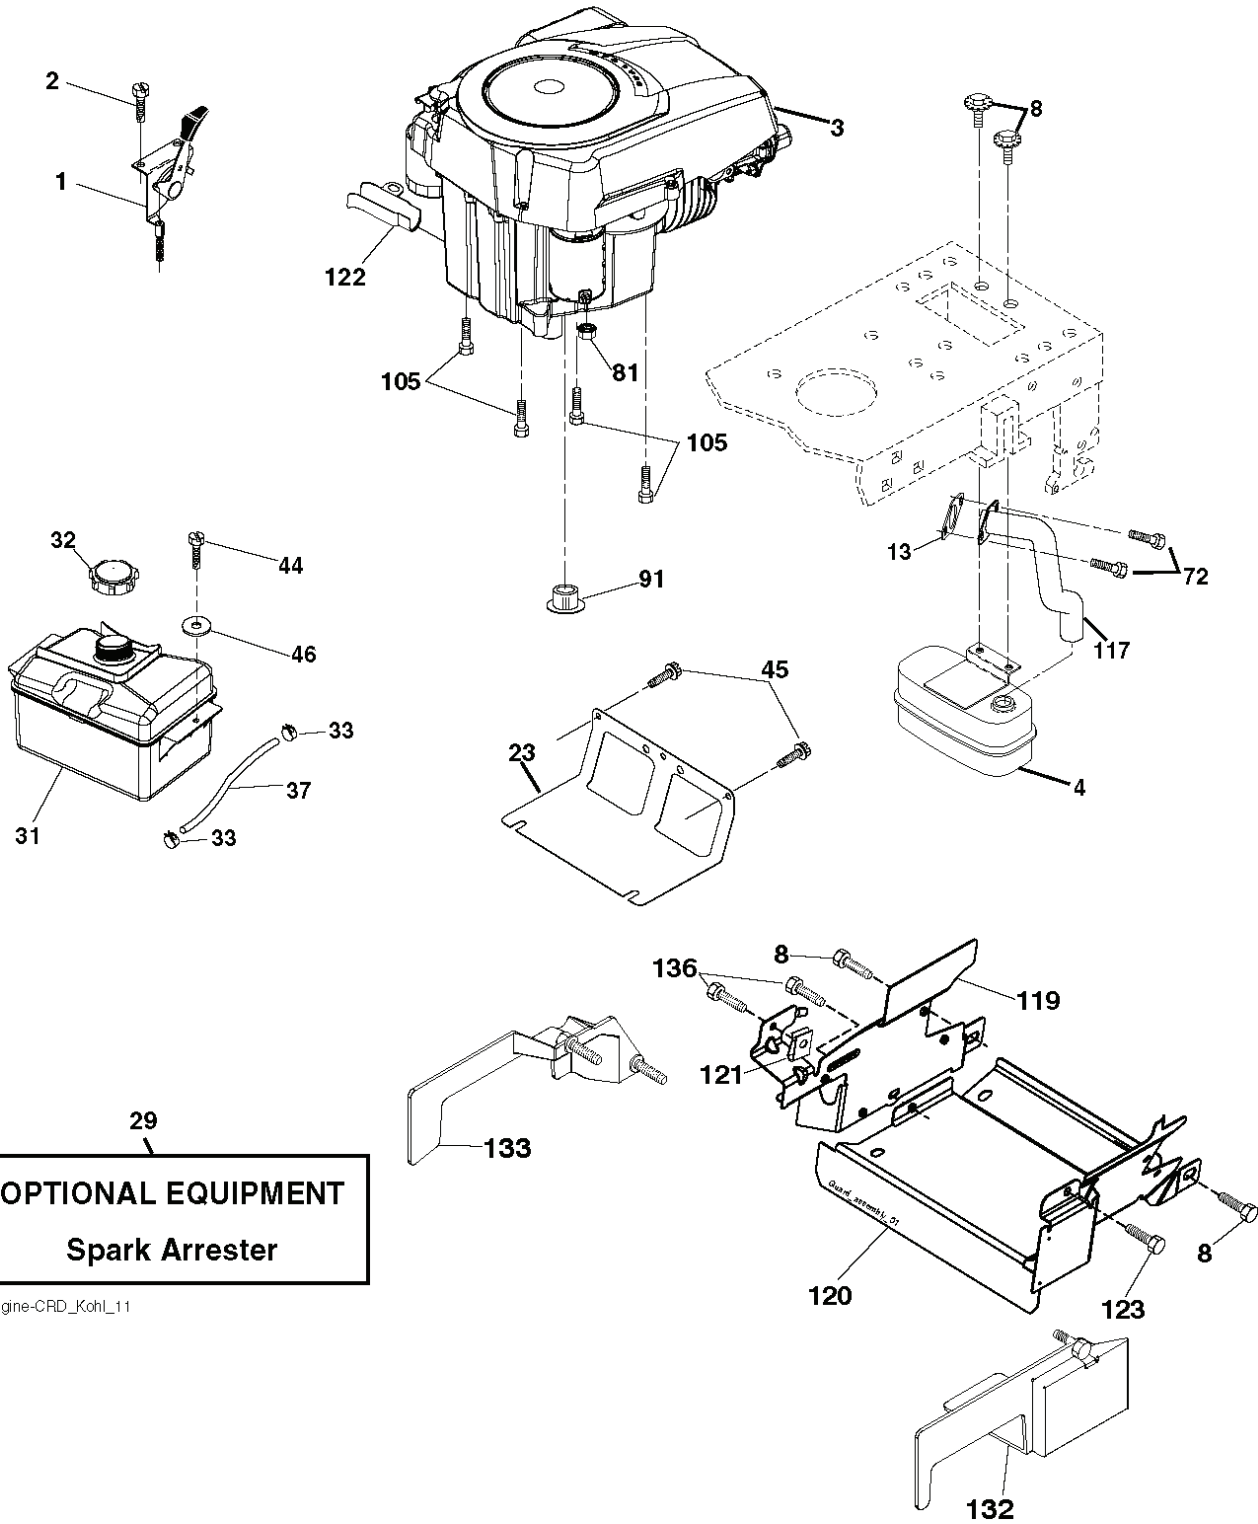

# **SPARE PARTS LIST**

---

REF.	PART NO.	DESCRIPTION	REMARK	QTY.	KIT
1	532400389	LABEL		1	
3	581627301	DECAL		1	
4	532196841	DECAL		1	
5	532440248	DECAL		1	
6	532180432	DECAL		1	
7	532401146	DECAL		1	
8	532409725	DECAL		1	
10	532145005	DECAL		1	
11	532182166	DECAL		1	
12	532159737	DECAL		1	
14	532159736	DECAL		1	
16	532180435	DECAL		1	
18	532440554	DECAL		1	
19	532140837	DECAL		1	
21	532166286	DECAL		1	
--	532166960	DECAL		1	
--	532138311	DECAL		1	
--	532440648	PAD		1	
--	532441494	PAD		1	

---

REF.	PART NO.	DESCRIPTION	REMARK	QTY.	KIT
197	532169613	SLEEVE		1	
199	532169612	SCREW		1	
200	872140508	BOLT		1	
207	532169845	WASHER		1	
214	532175609	LEVER		1	
215	532175652	ROD		1	
243	532190736	BRACKET		1	
254	817000616	SCREW		1	
255	532175608	SHAFT		1	
258	532178062	CLIP		1	
259	532180212	BRACKET		1	
261	532131494	PULLEY		1	
262	872110622	BOLT		1	
263	817000612	SCREW		1	
264	532431172	BRACKET		1	
266	532182061	PROTECTOR		1	
268	532182402	PROTECTOR		1	
271	819131416	WASHER		1	
275	819131614	WASHER		1	
279	872110616	BOLT		1	
292	532400271	SPACER		1	
295	532179114	PULLEY		1	
297	817490610	SCREW		1	

C06

REF.	PART NO.	DESCRIPTION	REMARK	QTY.	KIT
1	532163465	BATTERY		1	
2	874760412	BOLT		1	
16	532176138	MICRO SWITCH		1	
21	532400252	HARNESS		1	
22	532004152	BULB		1	
24	532165987	CABLE		1	
25	532421299	CABLE		1	
26	532175158	FUSE		1	
27	873510400	NUT		1	
28	532127725	CABLE		1	
29	532192749	SWITCH.SEAT.DP W/RAMPS		1	
30	532193350	IGNITION MODULE		1	
33	532411935	KEY		1	
34	532110712	SWITCH		1	
40	532197434	CABLE ASSY		1	
41	871110408	BOLT		1	
42	532131563	COVER		1	
43	532192507	SOLENOID		1	
45	532140844	ADAPTER		1	
46	532401763	DISPLAY		1	
48	532140844	ADAPTER		1	
50	532174651	SWITCH		1	
58	532169419	BUZZER		1	
59	532180379	SWITCH FBI		1	
66	817490608	SCREW		1	
79	532175242	HOLDER		1	
92	532196615	CABLE ASSY		1	
93	532192540	SCREW		1	
94	532191834	MODULE.REVERSE.ROS		1	