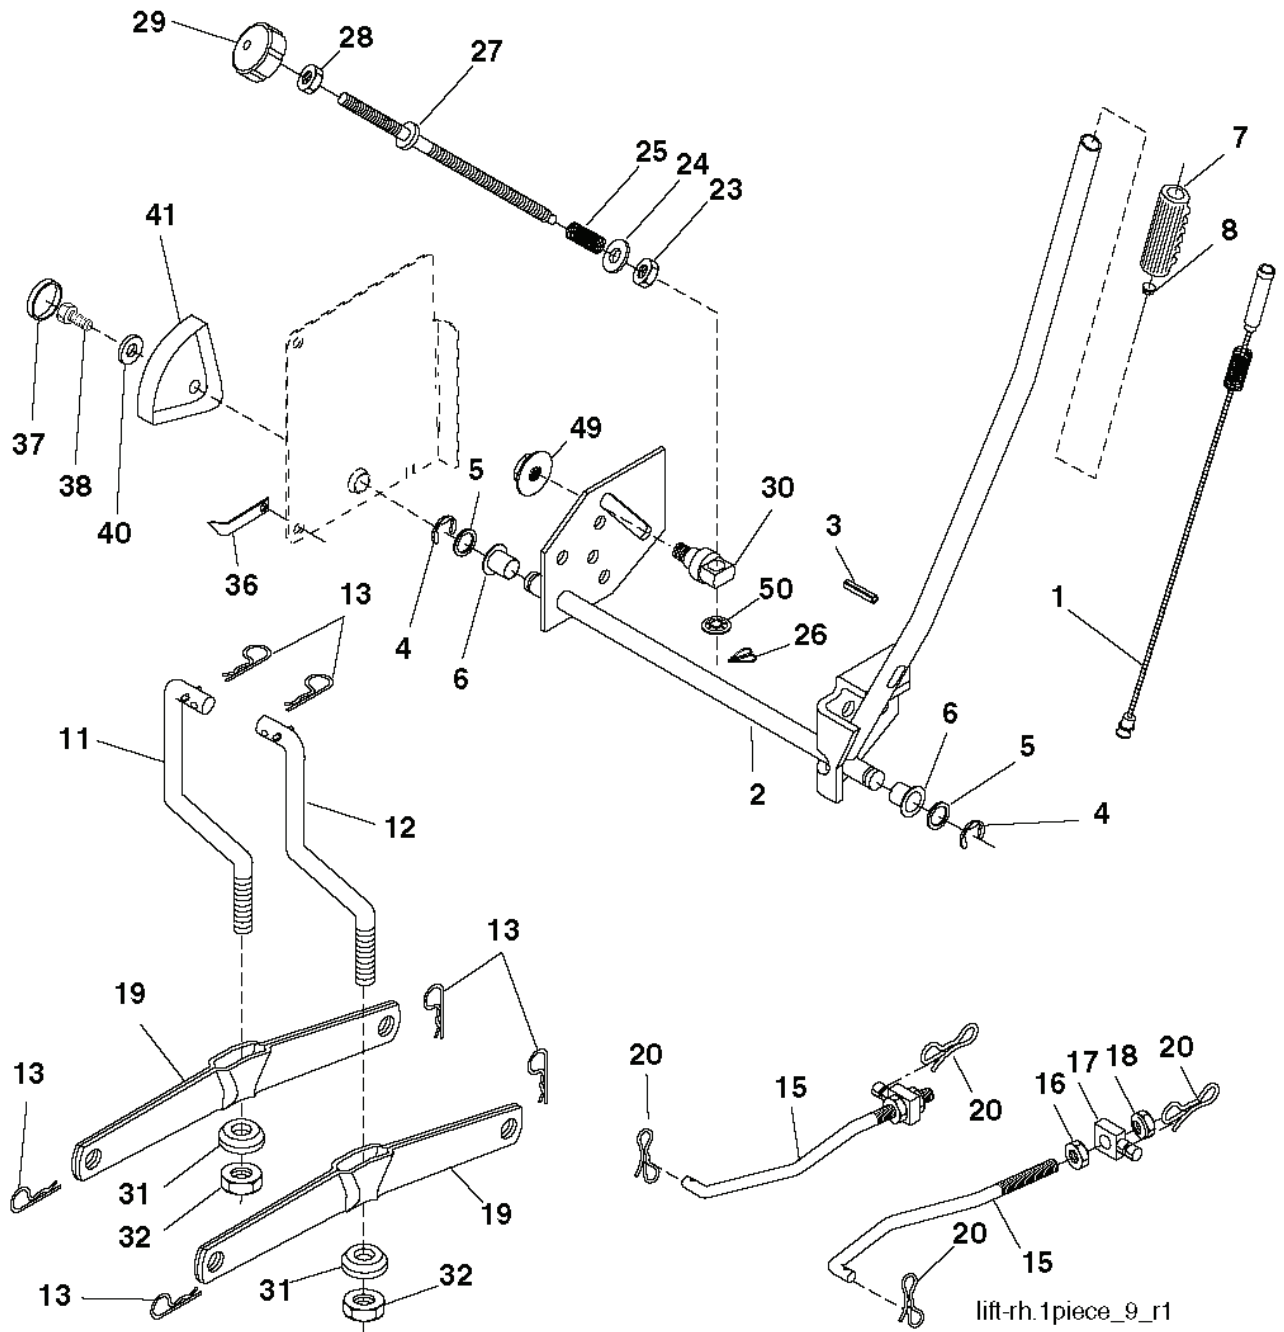

REF.	PART NO.	DESCRIPTION	REMARK	QTY.	KIT
1	532404981	PLUNGE		1	
2	532159471	LEVER		1	
3	532105767	PIN RETAINING SCREW		1	
4	812000002	RETAINER RING		1	
5	819211621	WASHER		1	
6	532120183	BEARING		1	
7	532125631	HANDLE		1	
8	532122365	PLUG		1	
11	532165829	ROD		1	
12	532165831	ROD		1	
13	532124670	RETAINER RING		1	
15	532173288	LINK		1	
16	873350800	NUT		1	
17	532175689	BRACKET		1	
18	873800800	NUT		1	
19	532139868	LEVER		1	
20	532194209	SPRING		1	
23	532110807	NUT		1	
24	819131016	WASHER		1	
25	532164024	SPRING		1	
26	532169484	PIN		1	
27	532164543	ROD		1	
28	873350600	NUT		1	
29	532138057	KNOB		1	
30	532150233	TRUNNION		1	
31	532169865	BEARING		1	
32	873540600	NUT		1	
36	532155097	INDICATOR		1	
37	532123935	PLUG		1	
38	817060516	SCREW		1	
40	819112410	WASHER		1	
41	532123934	INDICATOR		1	
49	532409149	NUT		1	
50	532110452	NUT		1