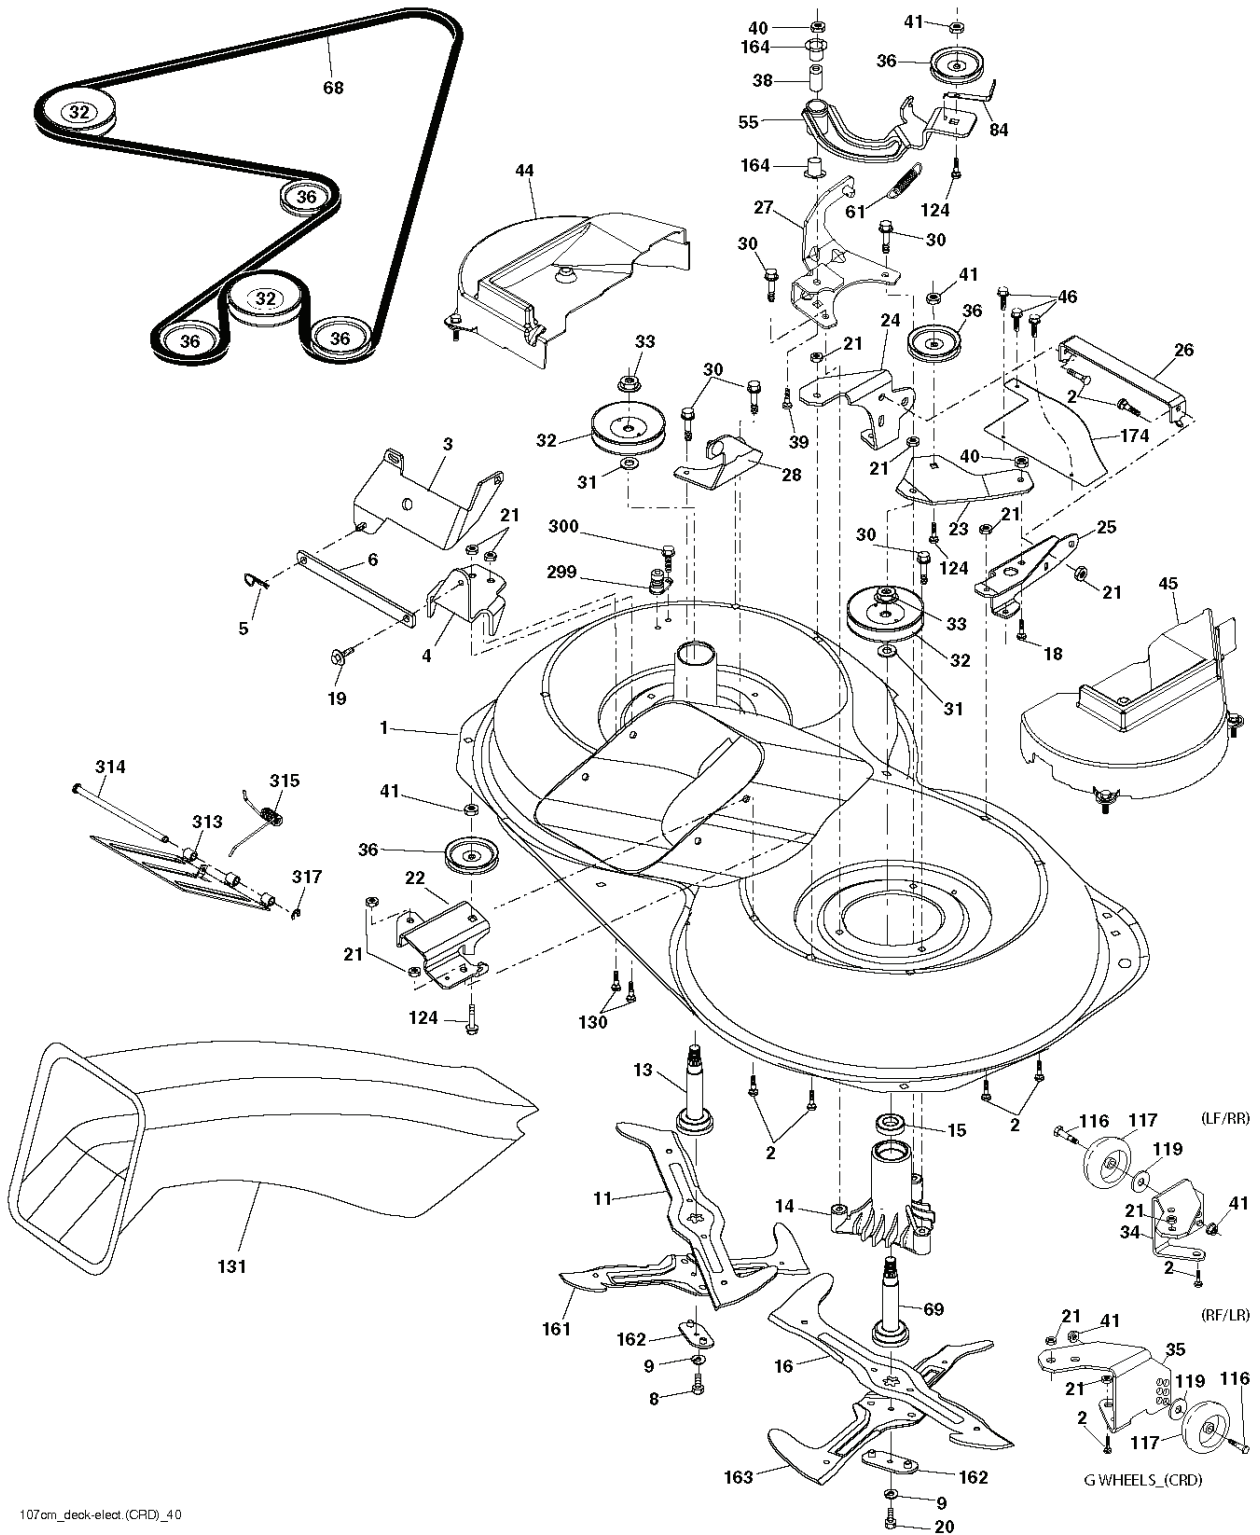

REF.	PART NO.	DESCRIPTION	REMARK	QTY.	KIT
1	532441061	CUTTING DECK		1	
2	872140506	BOLT		1	
3	532431175	BRACKET		1	
4	532169167	BRACKET		1	
5	532124670	RETAINER RING		1	
6	532165557	ROD		1	
8	532181712	BOLT		1	
9	810030600	WASHER		1	
11	532180583	BLADE		1	
13	532137645	SHAFT		1	
14	532128774	BEARING HOUSING		1	
15	532110485	BEARING		1	
16	532180584	BLADE		1	
18	872110606	BOLT		1	
19	532132827	SPEC. BOLT		1	
20	532181713	BOLT		1	
21	873680500	NUT		1	
22	532169165	BRACKET		1	
23	532169166	BRACKET		1	
24	532413436	BRACKET		1	
25	532400105	BRACKET		1	
26	532400110	SUPPORT		1	
27	532169172	BRACKET		1	
28	532169168	BRACKET		1	
30	532173984	SCREW		1	
31	532187690	WASHER		1	
32	532198145	PULLEY		1	
33	532400234	NUT		1	
34	532400103	BRACKET		1	
35	532400104	BRACKET		1	
36	532146763	PULLEY		1	
38	532169851	SPACER		1	
39	872110622	BOLT		1	
40	873680600	NUT		1	
41	873900600	NUT		1	
44	532432404	COVER		1	
45	532432405	COVER		1	
46	532137729	SCREW		1	
55	532169849	LEVER		1	
61	532199487	SPRING		1	
68	532402009	BELT		1	
69	532165482	SHAFT		1	
84	532156085	BELT GUIDE		1	
116	532193406	BOLT		1	
117	532174873	WHEEL		1	
119	819132012	WASHER		1	
124	872110612	BOLT		1	
130	872110506	BOLT		1	
131	532438163	CHUTE		1	
161	532180424	BLADE		1	
162	532180878	ADAPTER		1	
163	532180425	BLADE		1	
164	532124937	BEARING COL. STRG.		1	
174	532400240	PLATE		1	
299	532415598	HOSE COUPLING		1	
300	532152927	SCREW		1	
313	532438197	COVER		1	
314	532435861	PEN		1	
315	532439928	SPRING		1	
317	532437988	RING		1	
--	532181857	BEARING HOUSING		1	
--	532181858	BEARING HOUSING		1	
--	532440828	CUTTING DECK		1