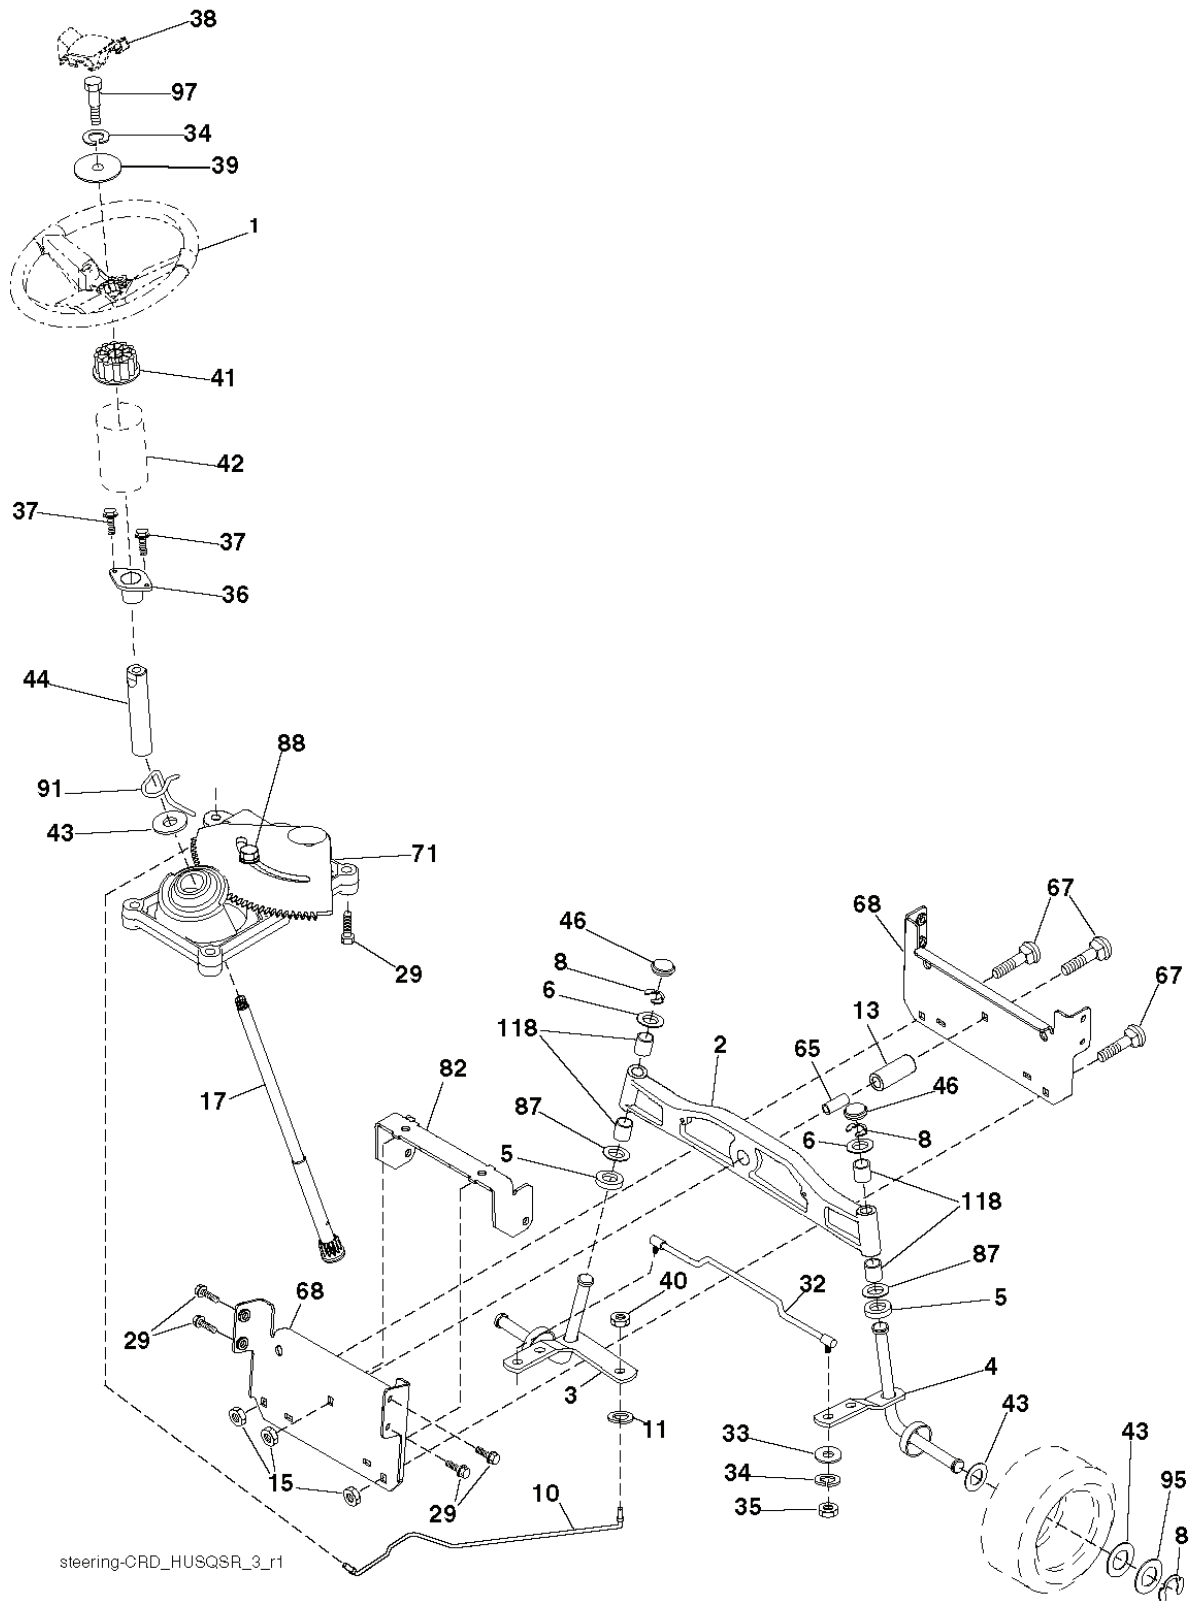

03048

PTO SWITCH

POSITION	CIRCUIT
OFF	C + G, B + H
ON	C + F, B + E, A + D

NON-REMOVABLE CONNECTIONS

REMOVABLE CONNECTIONS

seat\_lt.knob\_7(CRD)

---

REF.	PART NO.	DESCRIPTION	REMARK	QTY.	KIT
1	532439700	SEAT		1	
2	532140551	BRACKET		1	
3	871110616	SCREW		1	
4	819131610	WASHER		1	
5	532145006	CLIP		1	
6	873800600	NUT		1	
7	532124181	SPRING		1	
8	817000616	SCREW		1	
9	819131614	WASHER		1	
10	532195530	BERCEAU DE SIEGE CONDUCTEUR		1	
11	532166369	WING NUT		1	
12	532174648	BRACKET		1	
13	532121248	BUSHING		1	
14	872050412	BOLT		1	
15	532121249	SPACER		1	
16	532123740	SPRING		1	
17	532123976	LOCKNUT		1	
21	532171852	BOLT		1	
22	873800500	LOCK NUT		1	
24	819171912	WASHER		1	
25	532127018	BOLT		1	

REF.	PART NO.	DESCRIPTION	REMARK	QTY.	KIT
1	532439740	STEERING WHEEL		1	
2	532193542	AXLE		1	
3	532169840	SPINDLE		1	
4	532169839	SPINDLE		1	
5	532124931	WASHER		1	
6	532121748	WASHER		1	
8	812000029	RETAINER RING		1	
10	532175121	ROD		1	
11	810040600	WASHER		1	
13	532136518	PIPE		1	
15	873900600	NUT		1	
17	532190753	ROD		1	
29	817000612	SCREW		1	
32	532171888	ROD		1	
33	819111216	WASHER		1	
34	810040500	WASHER		1	
35	873540500	NUT		1	
36	532155099	BUSHING		1	
37	532152927	SCREW		1	
38	532439743	HUB CAP		1	
39	819113812	WASHER		1	
40	873540600	NUT		1	
41	532186737	ADAPTER		1	
42	532441425	COVER		1	
43	532121749	WASHER		1	
44	532190752	SHAFT		1	
46	532121232	HUB CAP		1	
65	532414736	SPACER		1	
67	872110618	BOLT		1	
68	532169827	SHAFT		1	
71	532175146	STEERING GEAR		1	
82	532199978	SUPPORT ESSIEU AVANT		1	
87	532173966	WASHER		1	
88	532175118	BOLT		1	
91	532175553	SPRING		1	
95	532188967	WASHER		1	
97	532428982	BOLT		1	
118	532406013	BEARING		1	