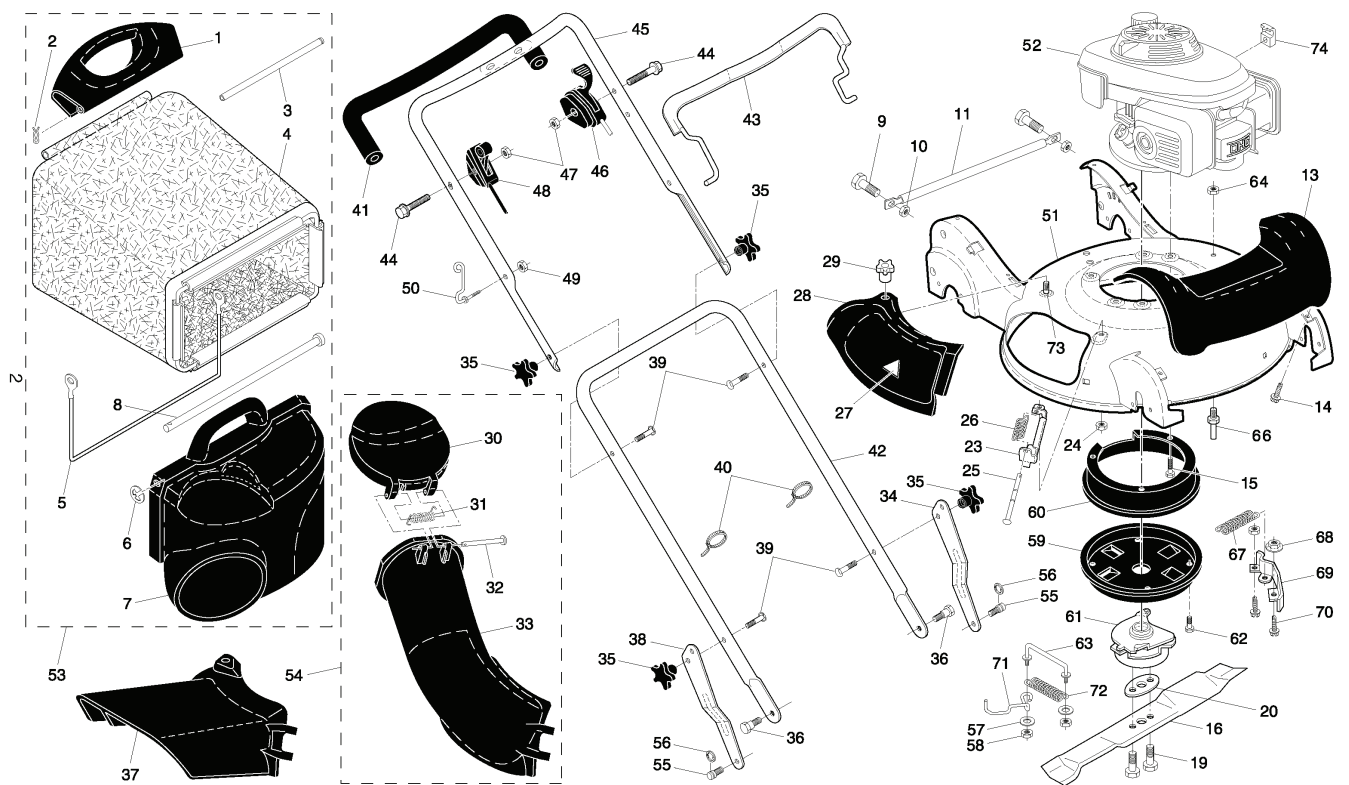

ROTARY LAWN MOWER - - CUSTOMER MODEL NO. **R152SVBBC** (95417024202) PRODUCT NO. 954 17 02-42

REF.	PART NO.	DESCRIPTION	REMARK	QTY.	KIT
1	532190582	HANDLE		1	
2	532065322	CLAMP		1	
3	532183483	PIN		1	
4	532194086	BAG		1	
5	532188506	FRAME		1	
6	812000014	RETAINER RING		1	
7	532190581	BAG		1	
8	532183479	PIN		1	
9	872140405	BOLT		1	
10	873800400	NUT		1	
11	532190692	PIPE		1	
13	532190519	COVER		1	
14	532184572	SCREW		1	
15	532150406	BOLT		1	
16	532180459	MOWER BLADE		1	
19	532193407	BOLT		1	
20	532193409	SPACER WASHER		1	
23	532183609	BRACKET		1	
24	532751152	NUT		1	
25	532183445	PIN		1	
26	532183446	SPRING		1	
27	532182166	DECAL		1	
28	532190515	PLATE		1	
29	532183447	KNOB		1	
30	532190580	PLATE		1	
31	532183478	SPRING		1	
32	532183445	PIN		1	
33	532190578	PIPE		1	
34	532190619	BRACKET		1	
35	532185588	KNOB		1	
36	532183465	BOLT		1	
37	532185996	DEFLECTOR		1	
38	532190621	BRACKET		1	
39	532191574	SCREW		1	
40	532066426	HOOP		1	
41	532182748	HANDLE		1	
42	532187096	HANDLE		1	
43	532186299	BAIL		1	
44	532189937	SCREW		1	
45	532186296	HANDLE		1	
46	532196541	CONTROL		1	
47	532132004	NUT		1	
48	532191257	THROTTLE CONTROL		1	
49	532183365	SCREW		1	
50	532188501	LEVER		1	
51	532194088	HOUSING		1	
53	532194087	BAG		1	
54	532189014	PIPE		1	
55	532188628	BOLT		1	
56	812000058	E-CLIP		1	
57	532053998	WASHER		1	
58	873510600	NUT		1	
59	532190931	BELT COVER		1	
60	532190930	BELT COVER		1	
62	532750097	SCREW HEX HEAD RL508A/B		1	
63	532180188	LINK		1	
64	873197033	NUT		1	
66	532182131	STUC.GUIDE.BELT.RWGD		1	
67	532180393	SPRING		1	
68	873900400	NUT		1	
69	532190929	BRAKE.CLUTCH		1	
70	874780410	BOLT		1	
71	532188545	KEEPER		1	
72	532180394	SPRING		1	
73	532188634	STUD		1	
74	532190903	CLAMP		1	
--	532182134	DECALC."WARNING"		1	
--	532194070	OPERATORS MANUAL		1	
--	532194071	OPERATORS MANUAL		1