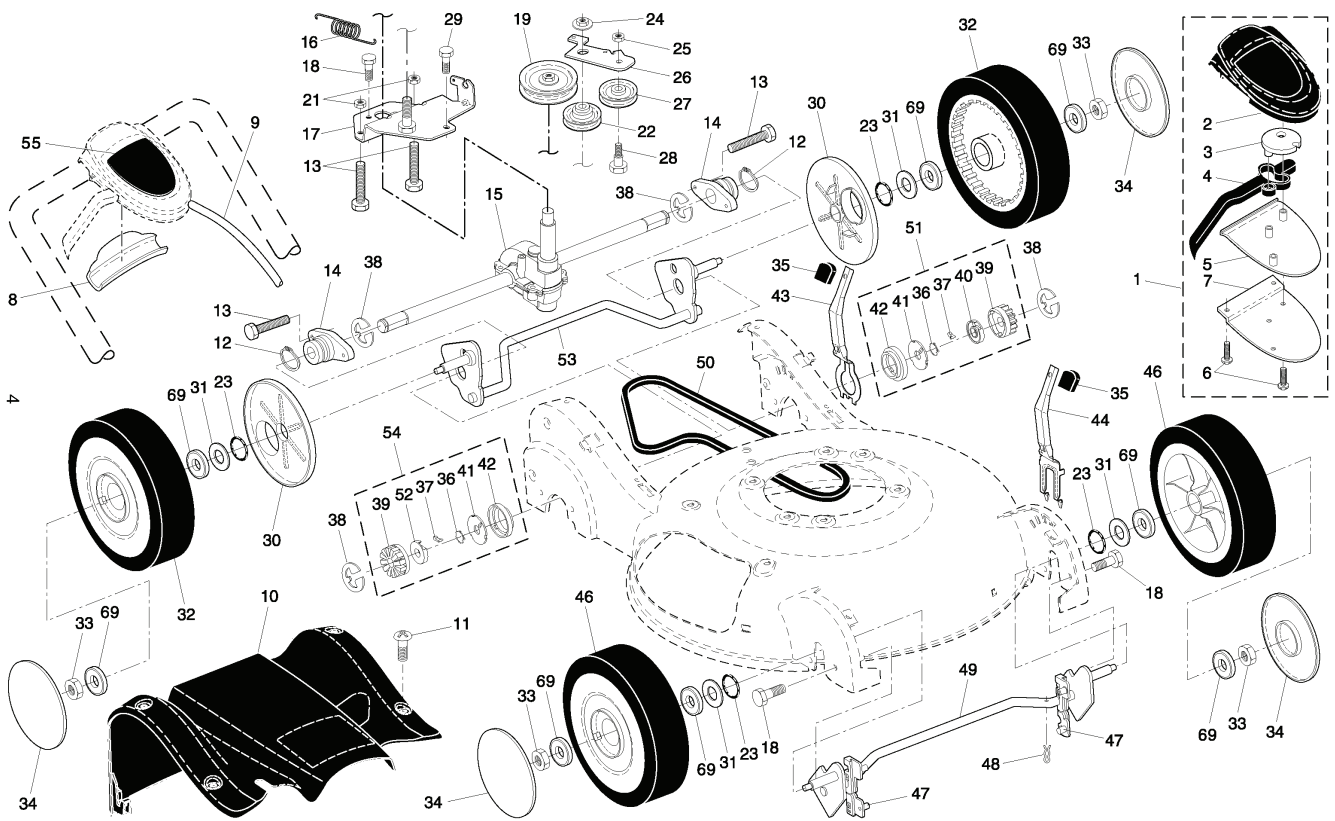

152SVBBC, 95417024202, 954170242, 2005

SPARE PARTS LIST

ROTARY LAWN MOWER - - CUSTOMER MODEL NO. **R152SVBBC** (95417024202) PRODUCT NO. 954 17 02-42

REF.	PART NO.	DESCRIPTION	REMARK	QTY.	KIT
1	532197012	CONTROL		1	
2	532195761	COVER		1	
3	532187353	DISC		1	
4	532190037	ARM		1	
5	532195762	COVER		1	
6	532181698	SCREW		1	
7	532187097	BRACKET		1	
8	532186297	HUB CAP		1	
9	532197011	CABLE		1	
10	532190565	COVER		1	
11	532184571	SCREW		1	
12	812000012	RETAINER RING		1	
13	532183450	SCREW		1	
14	532187120	BEARING		1	
15	532188294	GEARBOX		1	
16	532194124	SPRING		1	
17	532196822	BRACKET		1	
18	532163409	SCREW		1	
19	532194128	PULLEY		1	
21	532132004	NUT		1	
22	532193791	PULLEY		1	
23	532188152	O-RING		1	
24	532145212	NUT		1	
25	873930500	NUT		1	
26	532196542	LEVER		1	
27	532166043	PULLEY		1	
28	532160829	BOLT		1	
29	817060410	SCREW		1	
30	532183457	SHIELD		1	
31	532088348	WASHER		1	
32	532192619	WHEEL		1	
33	532083923	NUT		1	
34	532183695	HUB CAP		1	
35	532185994	KNOB		1	
36	532188291	SPRING		1	
37	532175098	PAWL		1	
38	812000058	E-CLIP		1	
39	532175103	GEAR		1	
40	532175105	SPACER		1	
41	532175104	DISC		1	
42	532184172	SEALING		1	
43	532190520	LEVER		1	
44	532190518	LEVER		1	
46	532192230	WHEEL		1	
47	532183438	BUSHING		1	
48	532169675	PIN		1	
49	532196469	SHAFT		1	
50	532183688	BELT		1	
51	532188331	PINION		1	
52	532175102	SPACER		1	
53	532195995	SHAFT		1	
54	532188330	PINION		1	
55	532189378	DECAL		1	
69	532751068	BEARING		1	