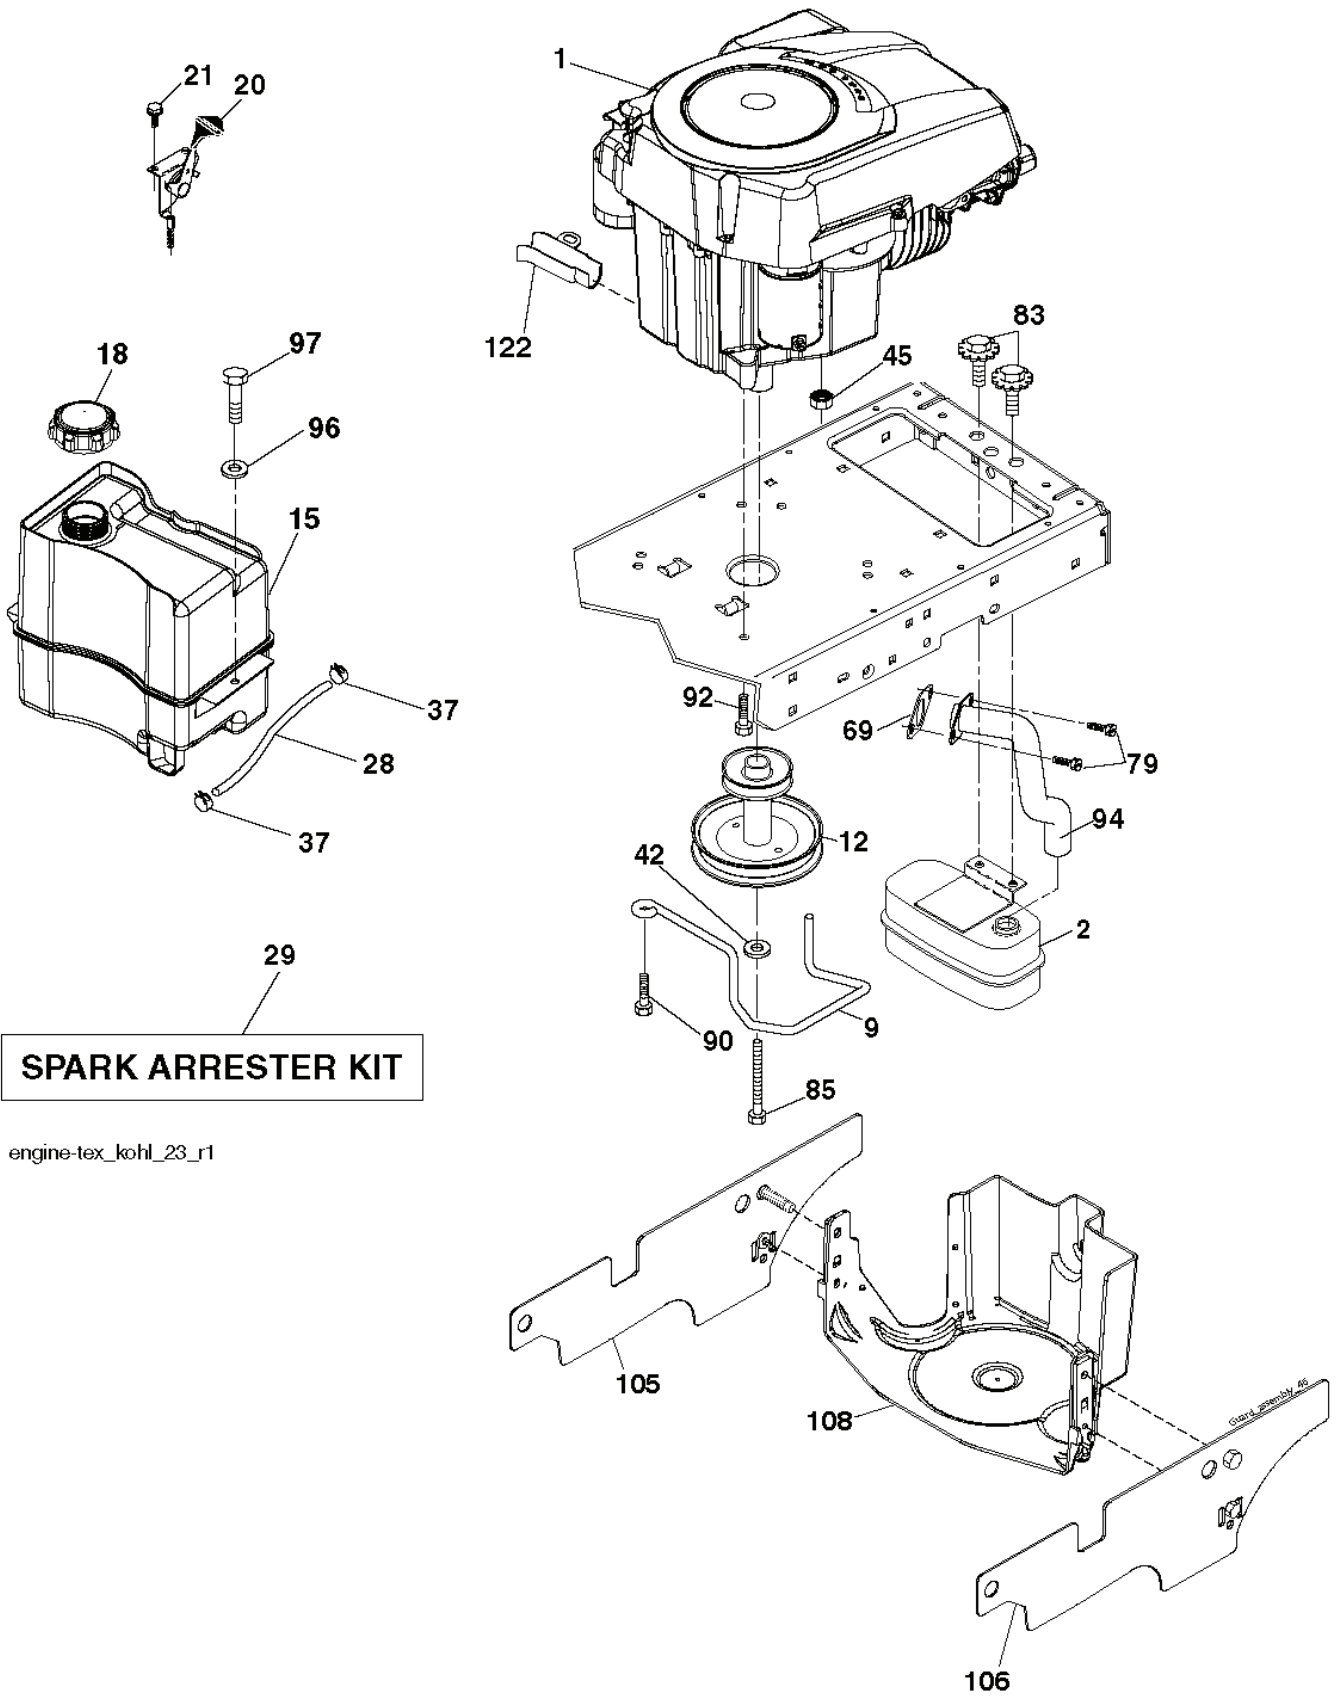

LT151, 96041020600, 2010-09

SPARE PARTS LIST

REF.	PART NO.	DESCRIPTION	REMARK	QTY.	KIT
1	532400389	LABEL		1	
2	581627301	DECAL		1	
3	532196841	DECAL		1	
4	532408596	LABEL		1	
5	532159736	DECAL		1	
6	532180432	DECAL		1	
7	532182166	DECAL		1	
8	532432042	DECAL		1	
9	532145005	DECAL		1	
10	532140837	DECAL		1	
11	532196357	DECALC."DANGER DEFLECTEUR"		1	
12	532194302	DECALC.SCHEMA MONTAGE		1	
13	532159737	DECAL		1	
--	532439681	PLATE		1	
--	532439966	PAD		1	
--	532162598	DECAL		1	

T02S

REF.	PART NO.	DESCRIPTION	REMARK	QTY.	KIT
1	532163465	BATTERY		1	
2	874760412	BOLT		1	
8	532193228	BOX		1	
16	532176138	MICRO SWITCH		1	
21	532400252	HARNESS		1	
22	532004152	BULB		1	
25	532412894	CABLE.STARTER.GGA.BL/R*SUBS/2*		1	
26	532175158	FUSE		1	
27	873510400	NUT		1	
28	532198885	CABLE		1	
29	532401545	SWITCH		1	
30	532193350	IGNITION MODULE		1	
33	532411935	KEY		1	
34	532110712	SWITCH		1	
40	532401098	CABLE		1	
41	817720408	SCREW		1	
42	532131563	COVER		1	
43	532192507	SOLENOID		1	
55	817060512	SCREW		1	
71	532400449	CABLE		1	
79	532175242	HOLDER		1	
87	532197802	SWITCH		1	
90	532435395	TERMINAL COVER		1	
92	532196615	CABLE ASSY		1	
93	532192540	SCREW		1	
94	532191834	MODULE.REVERSE.ROS		1	