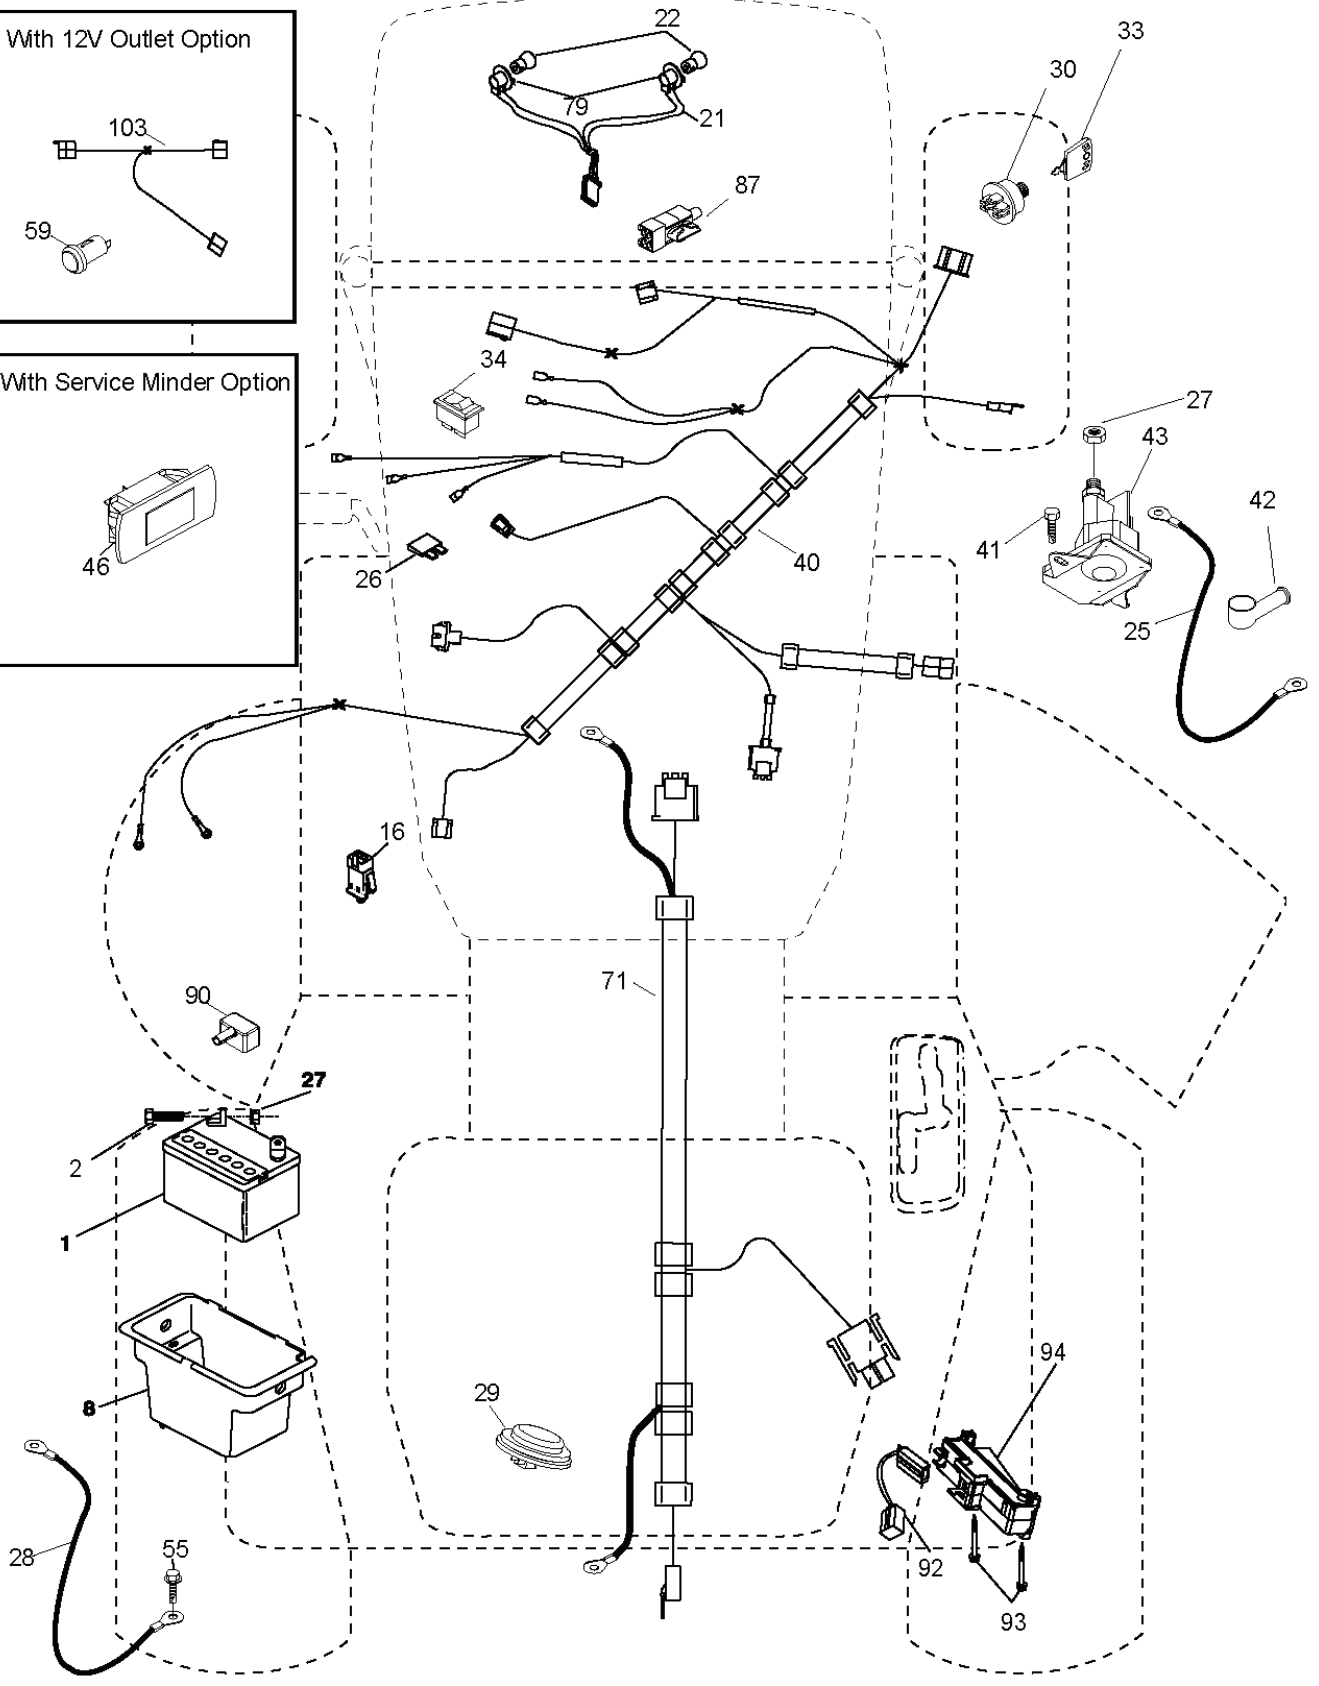

LT151, 96041020600, 2010-09

SPARE PARTS LIST

REF.	PART NO.	DESCRIPTION	REMARK	QTY.	KIT
1	532400389	LABEL		1	
2	581627301	DECAL		1	
3	532196841	DECAL		1	
4	532408596	LABEL		1	
5	532159736	DECAL		1	
6	532180432	DECAL		1	
7	532182166	DECAL		1	
8	532432042	DECAL		1	
9	532145005	DECAL		1	
10	532140837	DECAL		1	
11	532196357	DECALC."DANGER DEFLECTEUR"		1	
12	532194302	DECALC.SCHEMA MONTAGE		1	
13	532159737	DECAL		1	
--	532439681	PLATE		1	
--	532439966	PAD		1	
--	532162598	DECAL		1	

T02S

REF.	PART NO.	DESCRIPTION	REMARK	QTY.	KIT
1	532163465	BATTERY		1	
2	874760412	BOLT		1	
8	532193228	BOX		1	
16	532176138	MICRO SWITCH		1	
21	532400252	HARNESS		1	
22	532004152	BULB		1	
25	532412894	CABLE.STARTER.GGA.BL/R*SUBS/2*		1	
26	532175158	FUSE		1	
27	873510400	NUT		1	
28	532198885	CABLE		1	
29	532401545	SWITCH		1	
30	532193350	IGNITION MODULE		1	
33	532411935	KEY		1	
34	532110712	SWITCH		1	
40	532401098	CABLE		1	
41	817720408	SCREW		1	
42	532131563	COVER		1	
43	532192507	SOLENOID		1	
55	817060512	SCREW		1	
71	532400449	CABLE		1	
79	532175242	HOLDER		1	
87	532197802	SWITCH		1	
90	532435395	TERMINAL COVER		1	
92	532196615	CABLE ASSY		1	
93	532192540	SCREW		1	
94	532191834	MODULE.REVERSE.ROS		1	