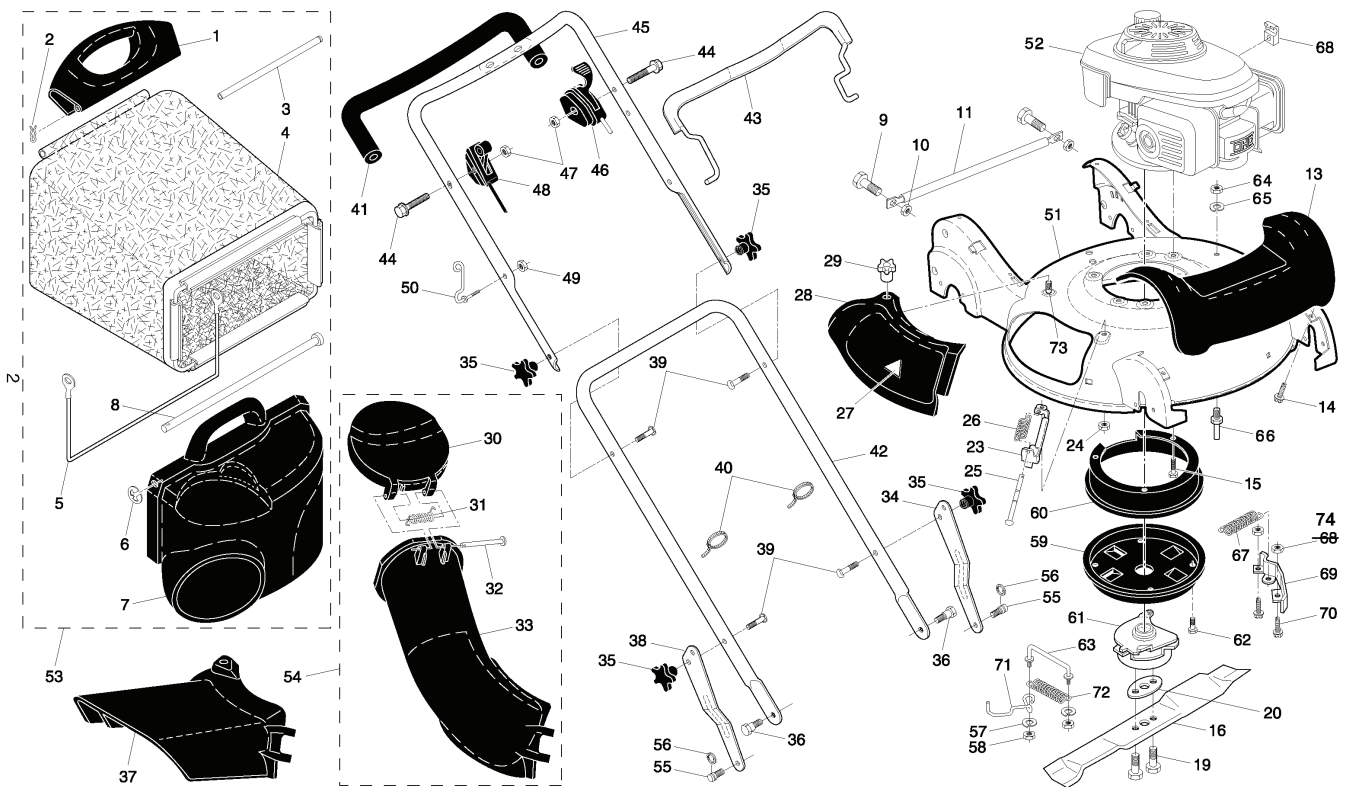

# **SPARE PARTS LIST**

ROTARY LAWN MOWER - - CUSTOMER MODEL NO. **R152SVBBC** (95417024200) PRODUCT NO. 954 17 02-42

REF.	PART NO.	DESCRIPTION	REMARK	QTY.	KIT
1	532190582	HANDLE		1	
2	532065322	CLAMP		1	
3	532183483	PIN		1	
4	532194086	BAG		1	
5	532188506	FRAME		1	
6	812000014	RETAINER RING		1	
7	532190581	BAG		1	
8	532183479	PIN		1	
9	872140405	BOLT		1	
10	873800400	NUT		1	
11	532190692	PIPE		1	
13	532190519	COVER		1	
14	532184572	SCREW		1	
15	532150406	BOLT		1	
16	532180459	MOWER BLADE		1	
19	532193407	BOLT		1	
20	532193409	SPACER WASHER		1	
23	532183609	BRACKET		1	
24	532751152	NUT		1	
25	532183445	PIN		1	
26	532183446	SPRING		1	
27	532182166	DECAL		1	
28	532190515	PLATE		1	
29	532183447	KNOB		1	
30	532190580	PLATE		1	
31	532183478	SPRING		1	
32	532183445	PIN		1	
33	532190578	PIPE		1	
34	532190619	BRACKET		1	
35	532185588	KNOB		1	
36	532183465	BOLT		1	
37	532185996	DEFLECTOR		1	
38	532190621	BRACKET		1	
39	532191574	SCREW		1	
40	532066426	HOOP		1	
41	532182748	HANDLE		1	
42	532187096	HANDLE		1	
43	532186299	BAIL		1	
44	532189937	SCREW		1	
45	532186296	HANDLE		1	
46	532196541	CONTROL		1	
47	532132004	NUT		1	
48	532191257	THROTTLE CONTROL		1	
49	532184569	NUT		1	
50	532188501	LEVER		1	
51	532194088	HOUSING		1	
53	532194087	BAG		1	
54	532189014	PIPE		1	
55	532188628	BOLT		1	
56	812000058	E-CLIP		1	
57	532053998	WASHER		1	
58	873510600	NUT		1	
59	532190931	BELT COVER		1	
60	532190930	BELT COVER		1	
62	532750097	SCREW HEX HEAD RL508A/B		1	
63	532180188	LINK		1	
64	873900600	NUT		1	
65	532850263	WASHER		1	
66	532182131	STUC.GUIDE.BELT.RWGD		1	
67	532180393	SPRING		1	
68	532190903	CLAMP		1	
69	532190929	BRAKE, CLUTCH		1	
70	874780410	BOLT		1	
71	532188545	KEEPER		1	
72	532180394	SPRING		1	
73	532188634	STUD		1	
--	532182134	DECALC."WARNING"		1	
--	532194070	OPERATORS MANUAL		1	
--	532194071	OPERATORS MANUAL		1	
74	873900400	NUT		1	