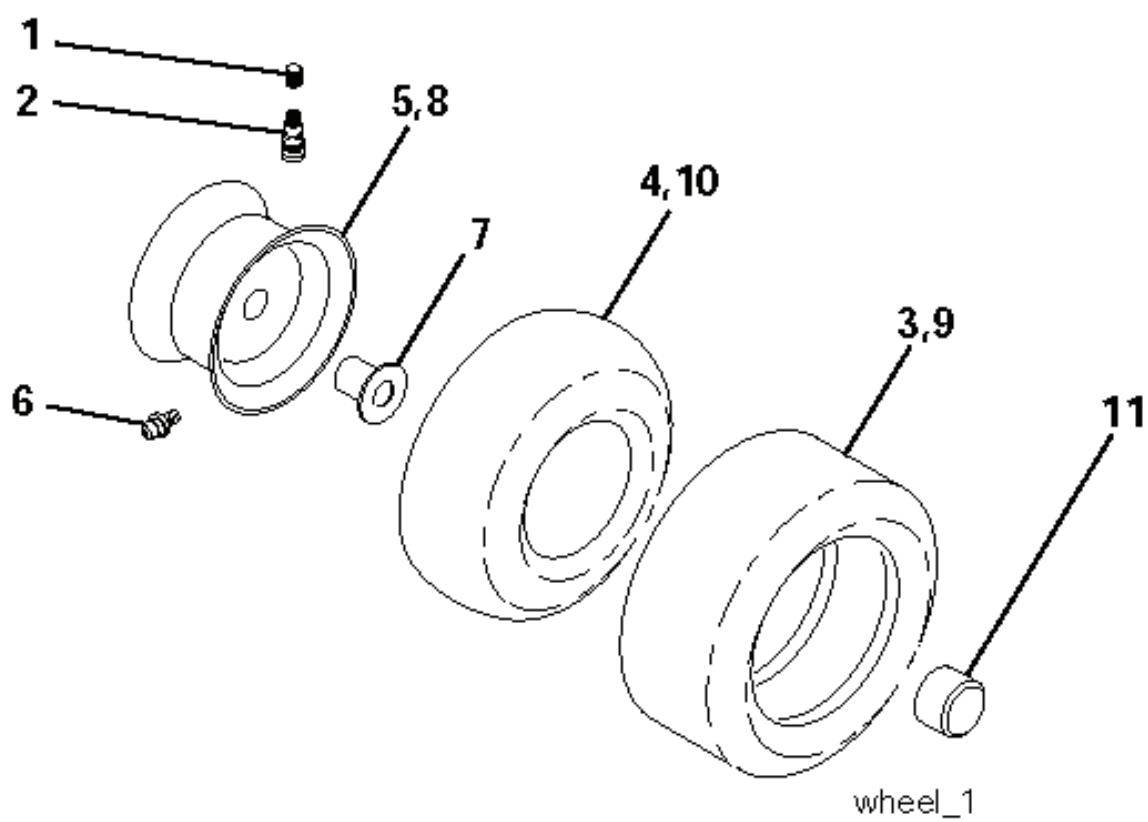

seat_lt.knob_7(CRD)

REF.	PART NO.	DESCRIPTION	REMARK	QTY.	KIT
1	532188715	SIEGE CONDUCTEUR		1	
2	532140551	BRACKET		1	
3	871110616	SCREW		1	
4	819131610	WASHER		1	
5	532145006	CLIP		1	
6	873800600	NUT		1	
7	532124181	SPRING		1	
8	817000616	SCREW		1	
9	819131614	WASHER		1	
10	532195530	BERCEAU DE SIEGE CONDUCTEUR		1	
11	532166369	WING NUT		1	
12	532174648	BRACKET		1	
13	532121248	BUSHING		1	
14	872050412	BOLT		1	
15	532121249	SPACER		1	
16	532123740	SPRING		1	
17	532123976	LOCKNUT		1	
21	532171852	BOLT		1	
22	873800500	LOCK NUT		1	
24	819171912	WASHER		1	
25	532127018	BOLT		1	

REF.	PART NO.	DESCRIPTION	REMARK	QTY.	KIT
1	532059192	CAP VALVE		1	
2	532065139	NIPPLE		1	
3	532106222	TIRE		1	
4	532059904	HOSE		1	
5	532138336	RIM		1	
6	532124957	FITTING		1	
7	532124959	BEARING		1	
8	532138337	RIM.SPROCKET		1	
9	532122082	TIRE		1	
10	532124926	HOSE		1	
11	532175039	HUB CAP		1	
--	532144334	SEALING FOAM		1	