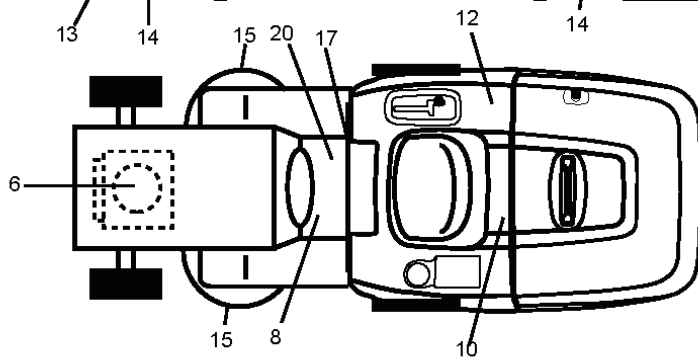

REF.	PART NO.	DESCRIPTION	REMARK	QTY.	KIT
1	532409639	DECAL		1	
2	532400389	LABEL		1	
3	532422012	DECAL		1	
4	532413388	DECAL		1	
6	532196841	DECAL		1	
8	532159737	DECAL		1	
10	532145005	DECAL		1	
11	532182166	DECAL		1	
12	532180432	DECAL		1	
13	532166286	DECAL		1	
14	532159736	DECAL		1	
15	532196842	DECAL		1	
17	532140837	DECAL		1	
20	532166960	DECAL		1	
--	532138311	DECAL		1	
--	532181916	PROTEGE*RPL.PAR 532179768418		1	
--	532181917	PROTEGE*RPL.PAR 532179769418		1	
--	532409187	OPERATOR'S MANUAL		1	
--	532409188	OPERATOR'S MANUAL		1	
--	532409189	OPERATOR'S MANUAL		1	
--	532409190	OPERATOR'S MANUAL		1