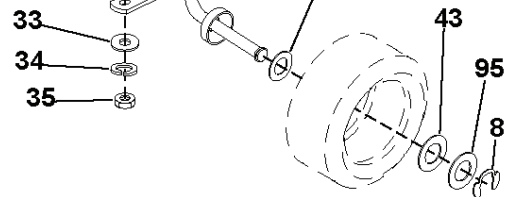

steering-CRD_special_1_w118