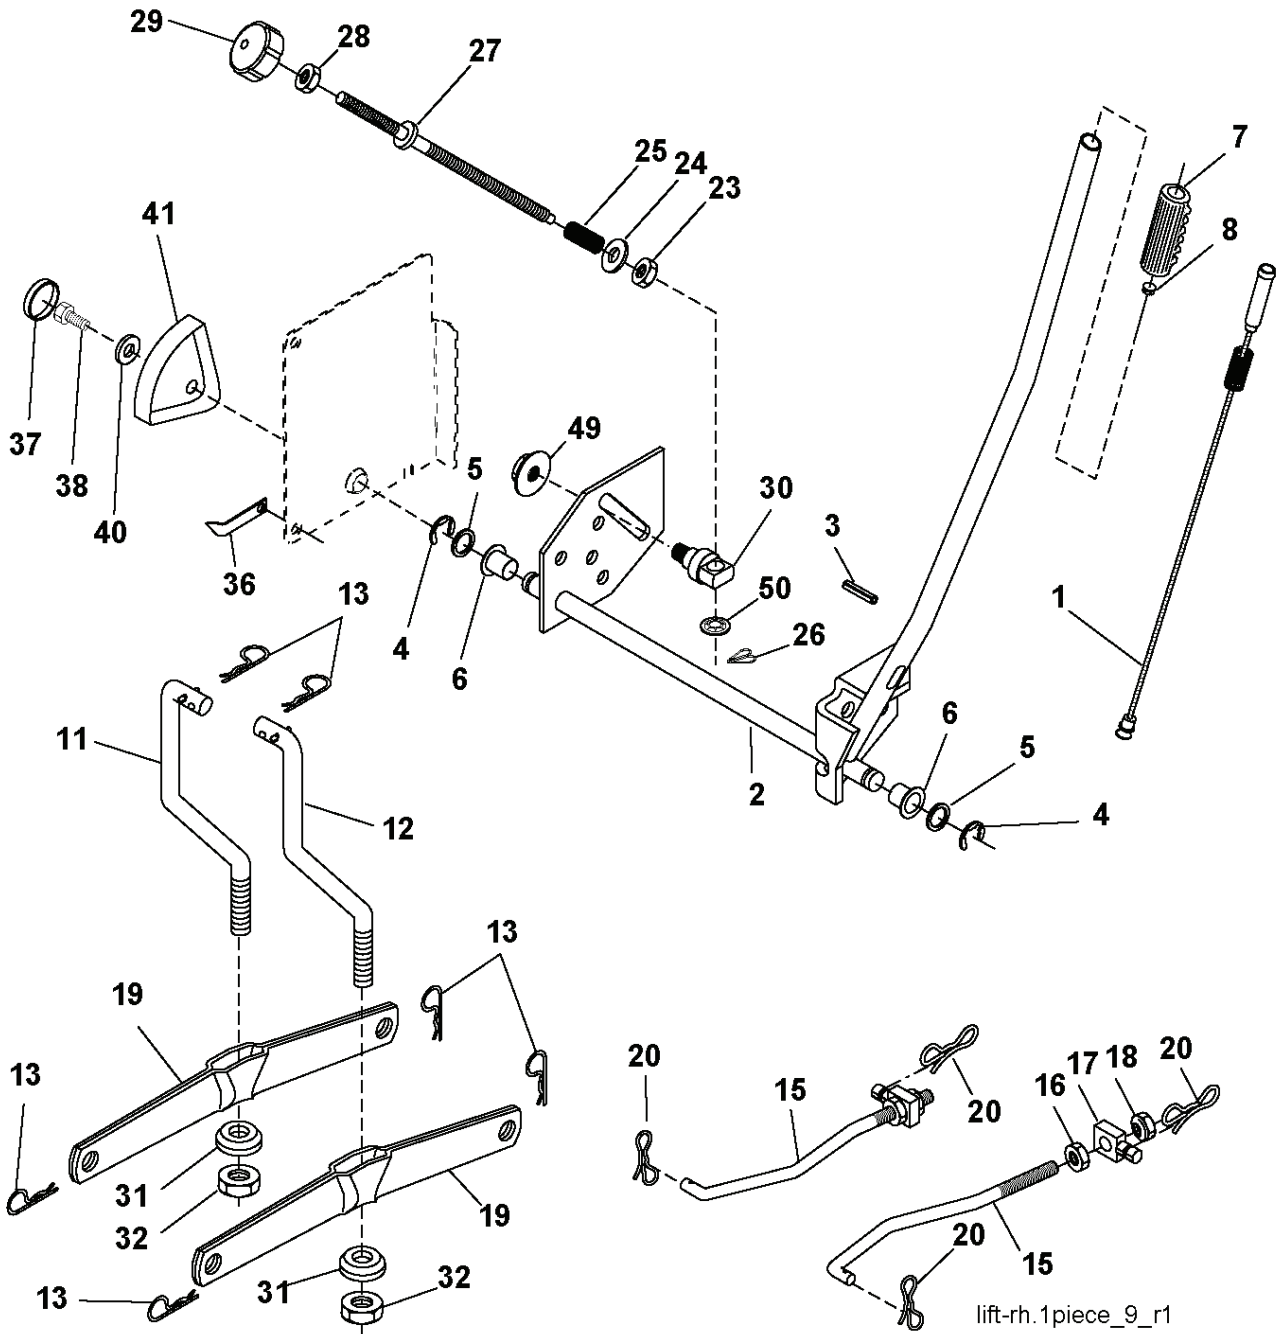

lift-rh.1piece_9_r1

REF.	PART NO.	DESCRIPTION	REMARK	QTY.	KIT
1	532404981	PLUNGE		1	
2	532159471	LEVER		1	
3	532105767	PIN RETAINING SCREW		1	
4	812000002	RETAINER RING		1	
5	819211621	WASHER		1	
6	532120183	BEARING		1	
7	532125631	HANDLE		1	
8	532122365	PLUG		1	
11	532165829	ROD		1	
12	532165831	ROD		1	
13	532124670	RETAINER RING		1	
15	532173288	LINK		1	
16	873350800	NUT		1	
17	532175689	BRACKET		1	
18	873800800	NUT		1	
19	532139868	LEVER		1	
20	532194209	SPRING		1	
23	532110807	NUT		1	
24	819131016	WASHER		1	
25	532164024	SPRING		1	
26	532169484	PIN		1	
27	532164543	ROD		1	
28	873350600	NUT		1	
29	532138057	KNOB		1	
30	532150233	TRUNNION		1	
31	532169865	BEARING		1	
32	873540600	NUT		1	
36	532155097	INDICATOR		1	
37	532123935	PLUG		1	
38	817060516	SCREW		1	
40	819112410	WASHER		1	
41	532123934	INDICATOR		1	
49	532145212	NUT		1	
50	532110452	NUT		1