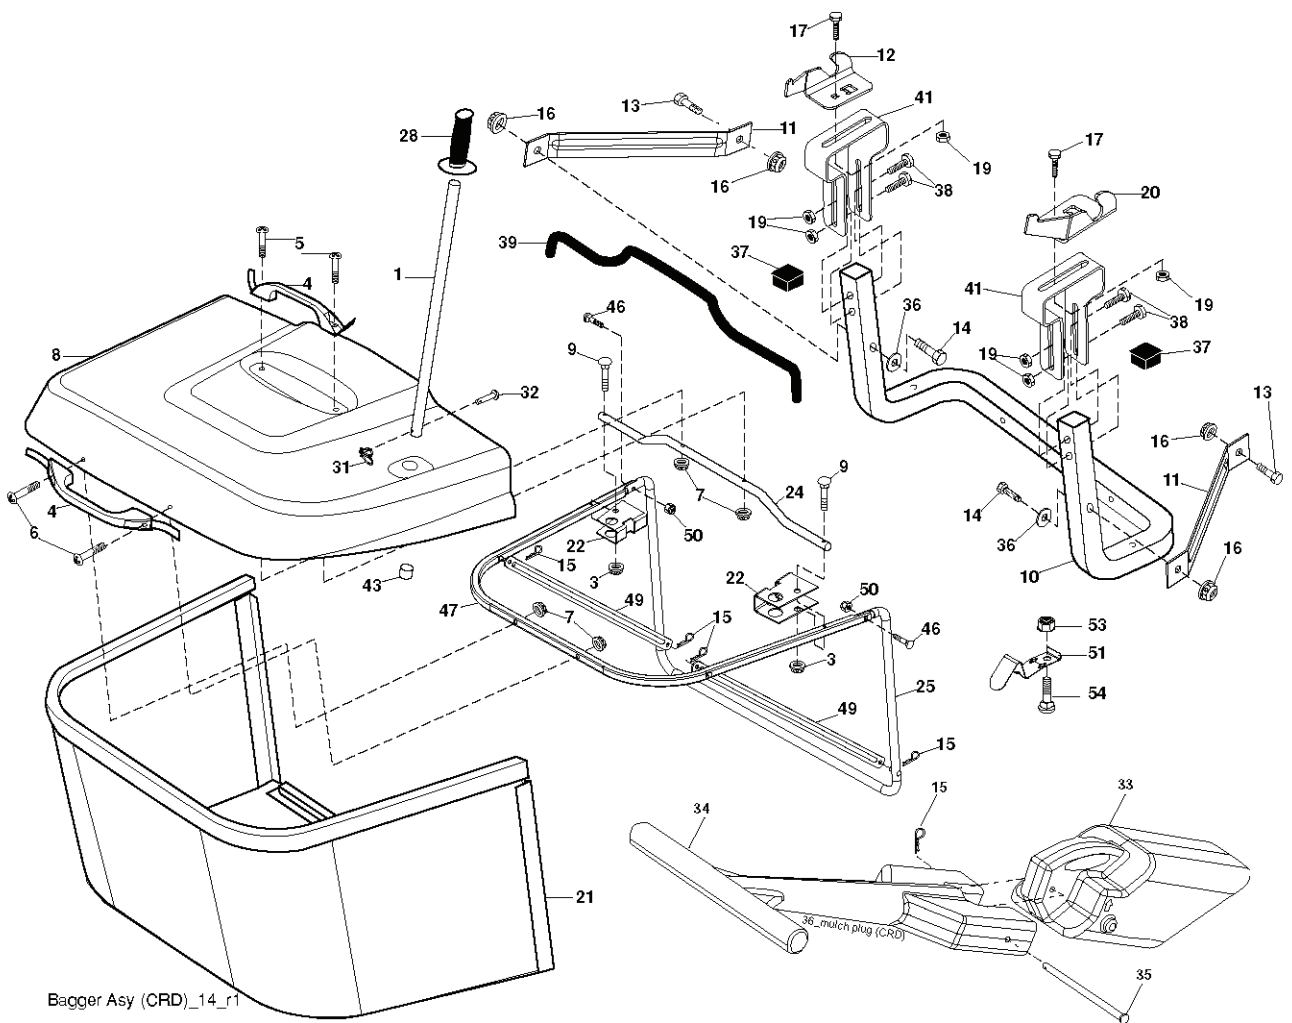

CTH171, 96061018404, 2008-11

SPARE PARTS LIST

Bagger Asy (CRD)_14_r1

REF.	PART NO.	DESCRIPTION	REMARK	QTY.	KIT
1	532165249	ROD		1	
3	532123976	LOCKNUT		1	
4	532169916	HANDLE		1	
5	874981024	SCREW		1	
6	874981032	SCREW		1	
7	873401000	NUT		1	
8	532181095	COVER		1	
9	872140418	BOLT		1	
10	532181282	TUBE		1	
11	532165719	ROD		1	
12	532188848	BRACKET		1	
13	874760612	BOLT		1	
14	874520636	BOLT		1	
15	532124670	RETAINER RING		1	
16	873900600	NUT		1	
17	872140506	BOLT		1	
19	873900500	NUT		1	
20	532188847	BRACKET		1	
21	532406180	COLLECTION BAG		1	
22	532165781	CLAMP		1	
24	532165783	FRAME		1	
25	532193705	PIPE		1	
28	532165787	HANDLE		1	
31	532169484	PIN		1	
32	532126875	RIVET		1	
33	532165571	PLUG		1	
34	532165570	HANDLE		1	
35	532165572	PIN RETAINING SCREW		1	
36	819132012	WASHER		1	
37	532175401	PLUG		1	
38	872010520	BOLT		1	
39	532416257	SEALING		1	
41	532169683	BRACKET		1	
43	532174083	PLUG		1	
46	872110510	BOLT		1	
47	532193704	PIPE		1	
49	532193305	ROD		1	
50	873800500	LOCK NUT		1	
51	532199903	LATCH		1	
53	873510400	NUT		1	
54	872140406	BOLT		1	