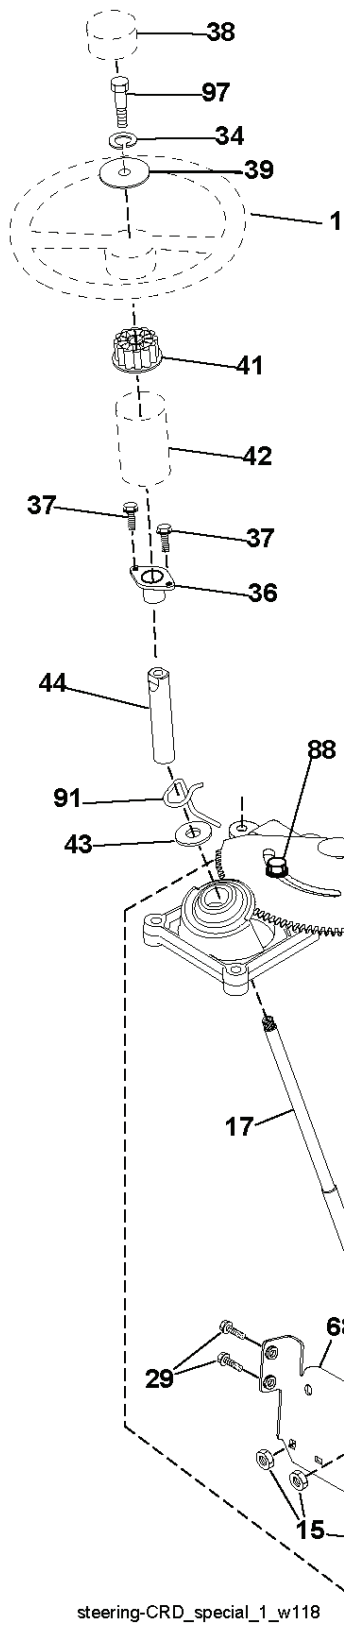

steering-CRD_special_1_w118