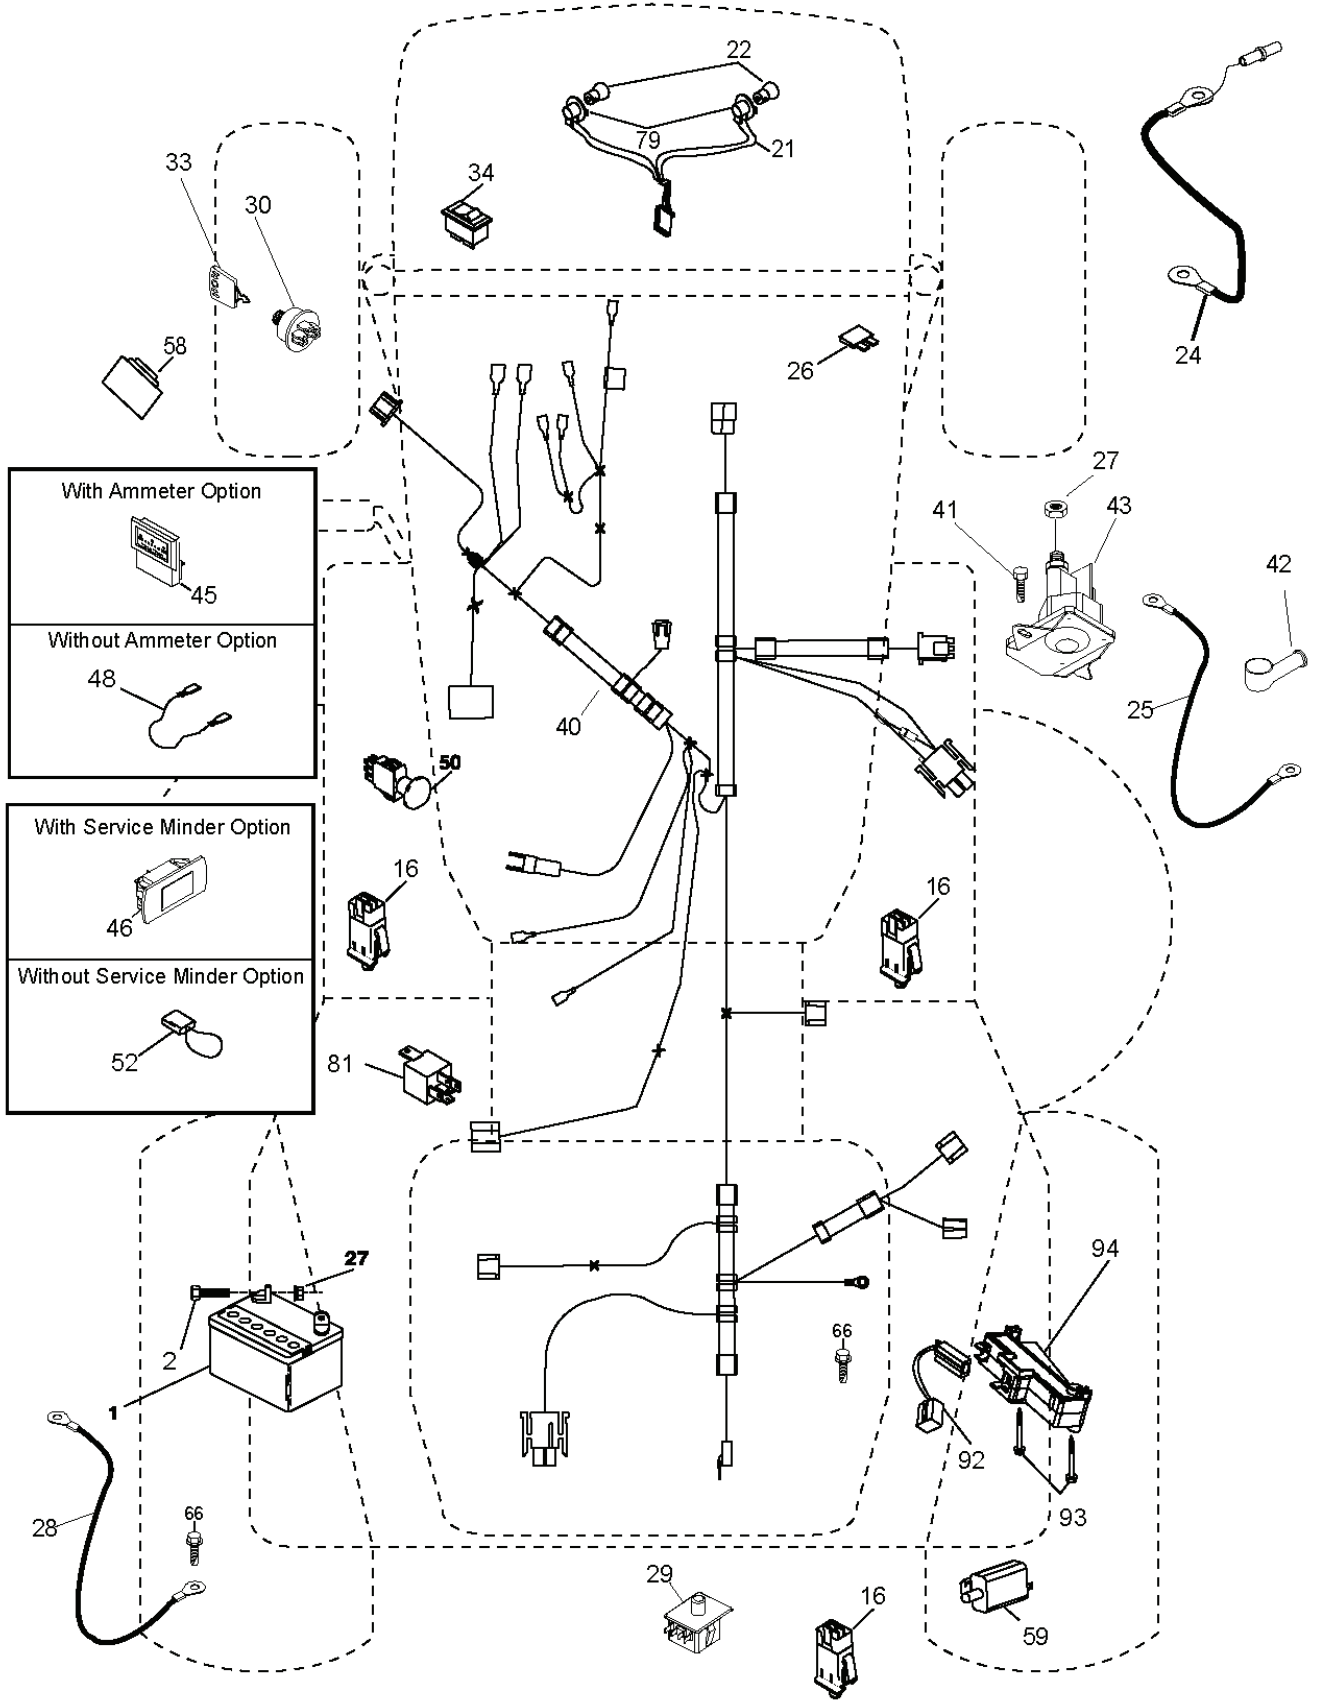

C03

REF.	PART NO.	DESCRIPTION	REMARK	QTY.	KIT
1	532163465	BATTERY		1	
2	874760412	BOLT		1	
16	532176138	MICRO SWITCH		1	
21	532400252	HARNESS		1	
22	532004152	BULB		1	
24	532124780	CABLE		1	
25	532165987	CABLE		1	
26	532175158	FUSE		1	
27	873510400	NUT		1	
28	532127725	CABLE		1	
29	532192749	SWITCH.SEAT.DP W/RAMPS		1	
30	532193350	IGNITION MODULE		1	
33	532411935	KEY		1	
34	532110712	SWITCH		1	
40	532197434	CABLE ASSY		1	
41	871110408	BOLT		1	
42	532131563	COVER		1	
43	532192507	SOLENOID		1	
48	532140844	ADAPTER		1	
50	532174651	SWITCH		1	
52	532141940	WIRE		1	
58	532169419	BUZZER		1	
59	532180379	SWITCH FBI		1	
66	817490608	SCREW		1	
79	532175242	HOLDER		1	
81	532109748	RELAY		1	
92	532196615	CABLE ASSY		1	
93	532192540	SCREW		1	
94	532191834	MODULE.REVERSE.ROS		1	
--	532411115	PLUG		1