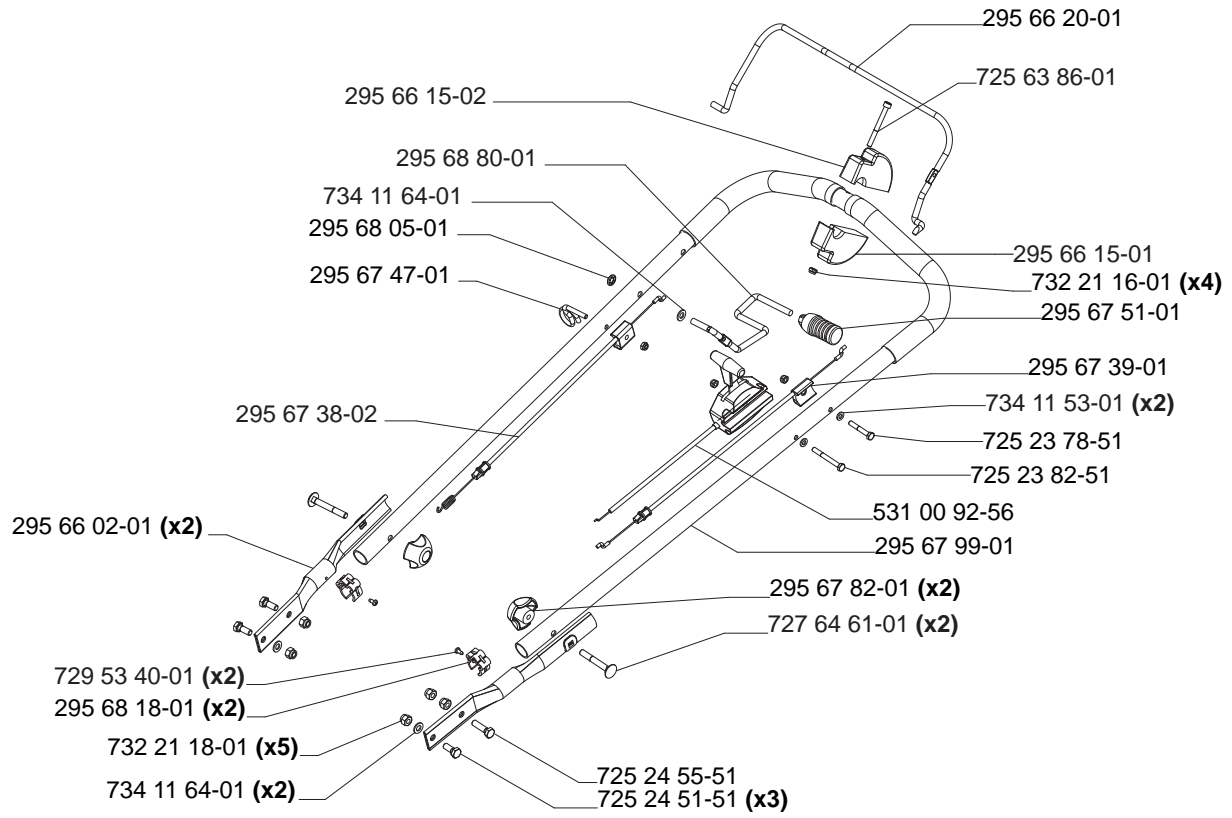

Ersetzt

Remplace

Vervangt

Reemplaza

Ersätter

106 30 93-61

**A M 53 S Pro**  
**Motor compl 295 68 15-01 (Honda 160 CV)**

**A M 53 S**  
**Motor compl 295 68 14-01 (B&S Q 55)**

# B M 53 S Pro

# B M 53 S

**C M 53 S Pro**

**C M 53 S**

**D** M 53 S Pro

**D** M 53 S