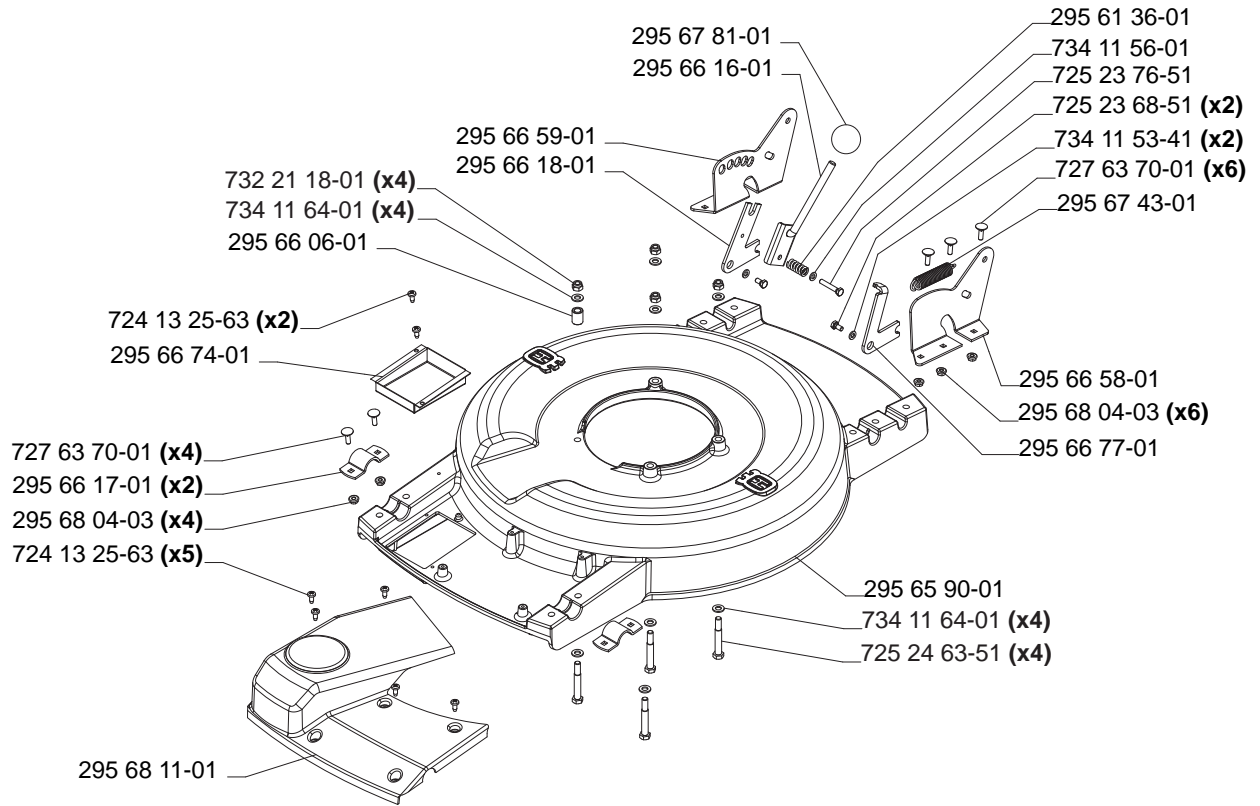

Ersetzt

Remplace

Vervangt

Reemplaza

Ersätter

106 30 93-61

**A M 53 S Pro**  
**Motor compl 295 68 15-01 (Honda 160 CV)**

**A M 53 S**  
**Motor compl 295 68 14-01 (B&S Q 55)**