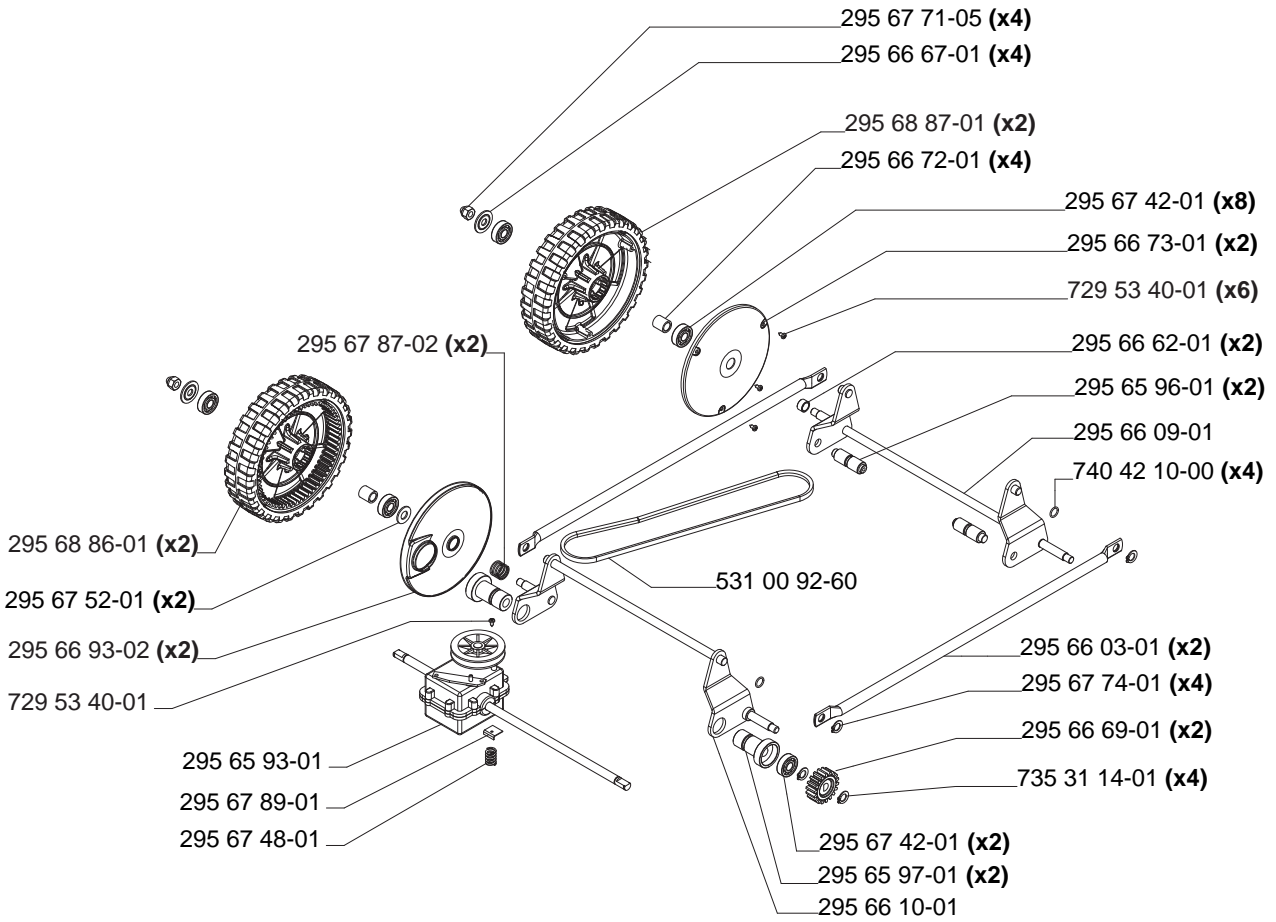

Ersetzt

Remplace

Vervangt

Reemplaza

Ersätter

106 30 93-61

**A M 53 S Pro**  
**Motor compl 295 68 15-01 (Honda 160 CV)**

**A M 53 S**  
**Motor compl 295 68 14-01 (B&S Q 55)**

# B M 53 S Pro