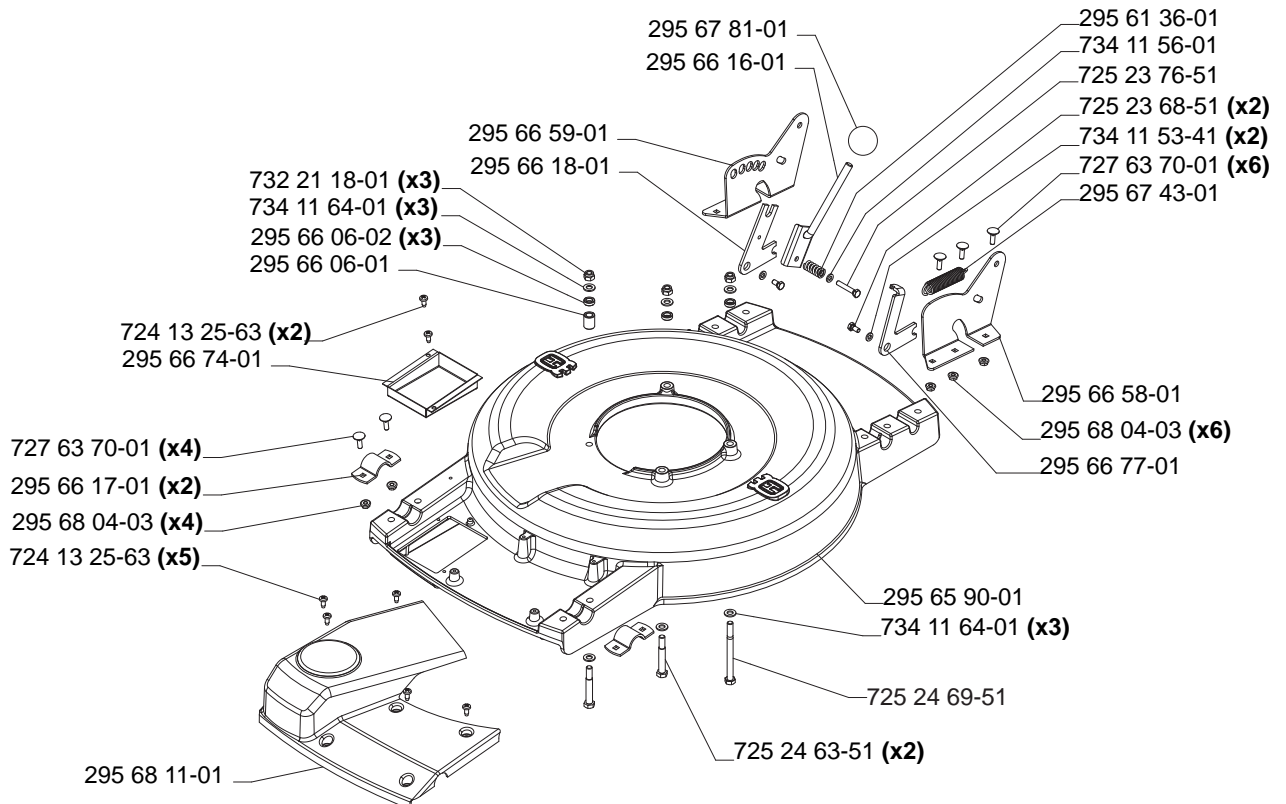

Ersetzt

Remplace

Vervangt

Reemplaza

Ersätter

106 30 93-61

**A M 53 S Pro**  
**Motor compl 295 68 15-01 (Honda 160 CV)**

**A M 53 S**  
**Motor compl 295 68 14-01 (B&S Q 55)**