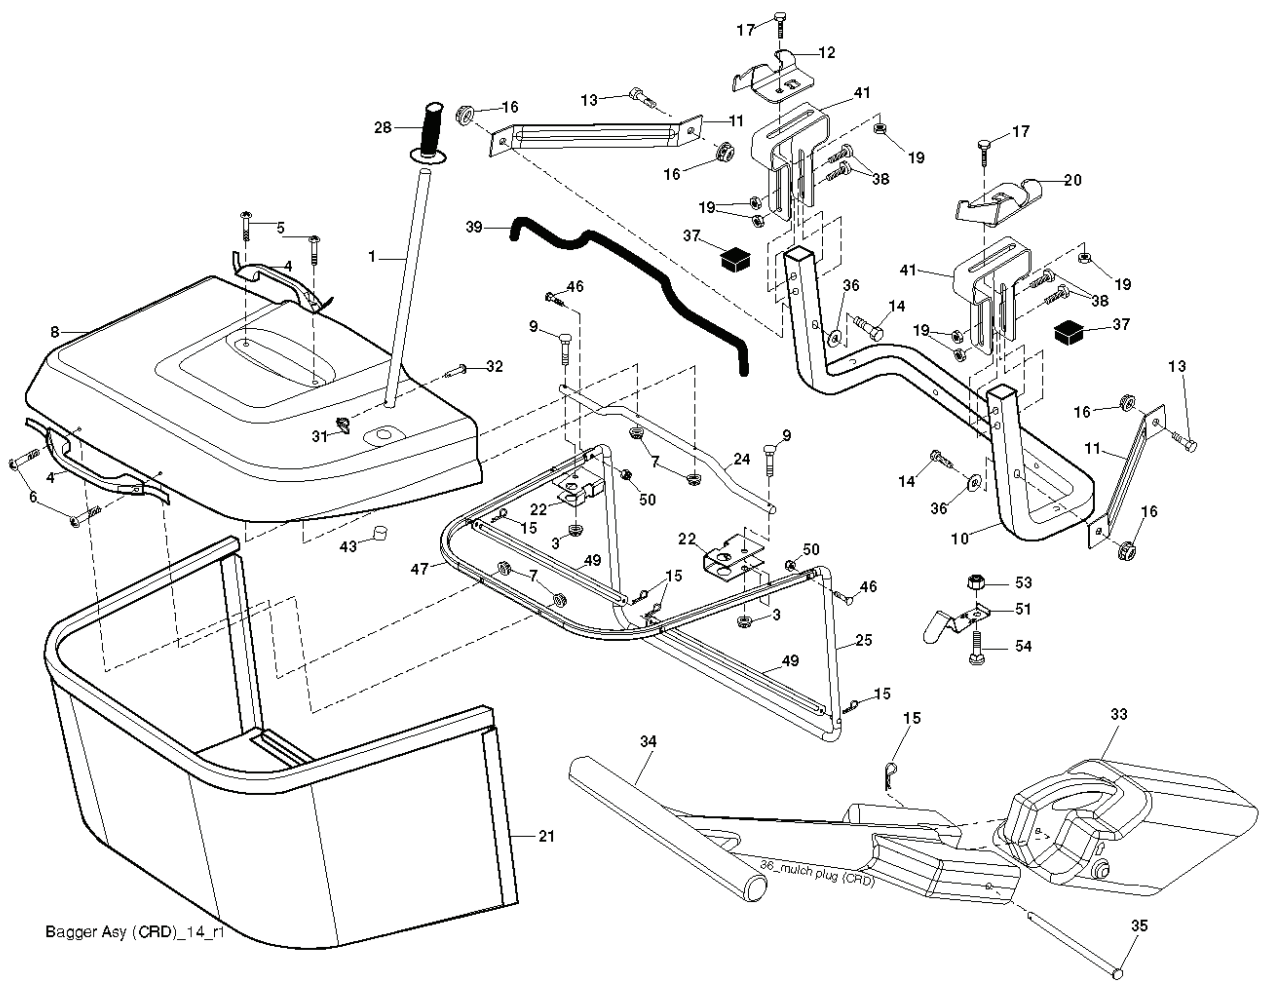

REF.	PART NO.	DESCRIPTION	REMARK	QTY.	KIT
1	532165249	ROD		1	
3	532123976	LOCKNUT		1	
4	532169916	HANDLE		1	
5	874981024	SCREW		1	
6	874981032	SCREW		1	
7	873401000	NUT		1	
8	532181095	COVER		1	
9	872140418	BOLT		1	
10	532181282	TUBE		1	
11	532165719	ROD		1	
12	532188848	BRACKET		1	
13	874760612	BOLT		1	
14	874520636	BOLT		1	
15	532124670	RETAINER RING		1	
16	873900600	NUT		1	
17	872140506	BOLT		1	
19	873900500	NUT		1	
20	532188847	BRACKET		1	
21	532406180	COLLECTION BAG		1	
22	532165781	CLAMP		1	
24	532165783	FRAME		1	
25	532193705	PIPE		1	
28	532165787	HANDLE		1	
31	532169484	PIN		1	
32	532126875	RIVET		1	
33	532169380	PLUG		1	
34	532165570	HANDLE		1	
35	532165572	PIN RETAINING SCREW		1	
36	819132012	WASHER		1	
37	532175401	PLUG		1	
38	872010520	BOLT		1	
39	532416257	SEALING		1	
41	532169683	BRACKET		1	
43	532174083	PLUG		1	
46	872110510	BOLT		1	
47	532193704	PIPE		1	
49	532193305	ROD		1	
50	873800500	LOCK NUT		1	
51	532199903	LATCH		1	
53	873510400	NUT		1	
54	872140406	BOLT		1	
	PART NO.		REMARK		KIT