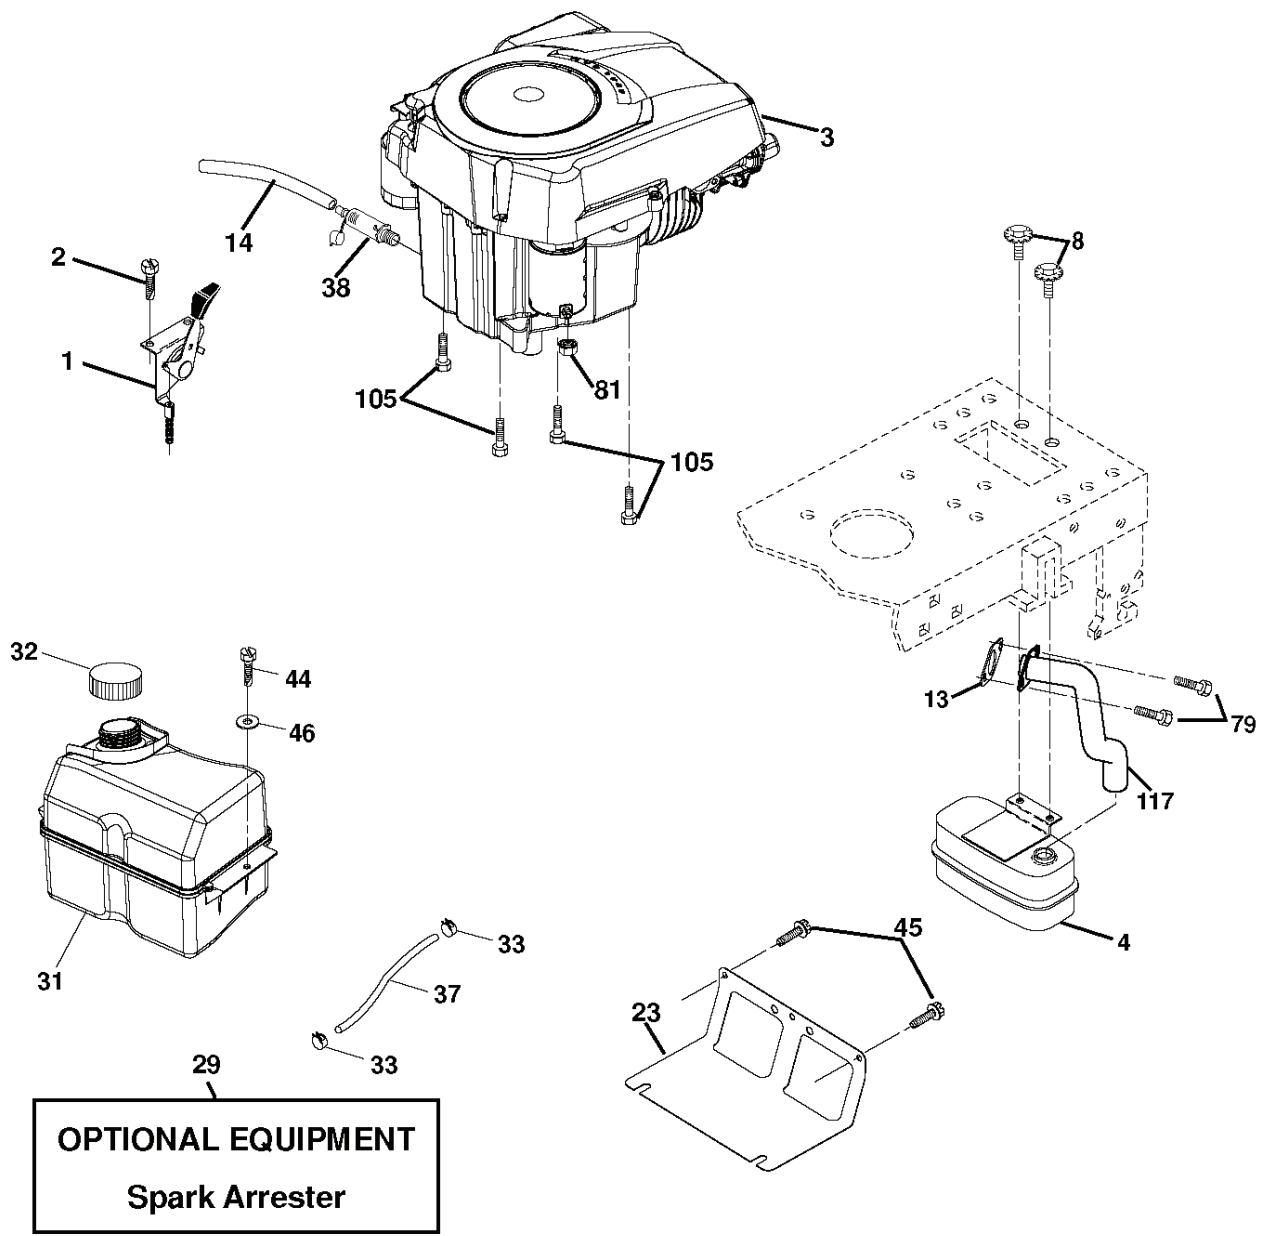

REF.	PART NO.	DESCRIPTION	REMARK	QTY.	KIT
1	532400389	LABEL		1	
3	532422012	DECAL		1	
4	532409761	DECAL		1	
6	532180432	DECAL		1	
8	532196841	DECAL		1	
10	532145005	DECAL		1	
11	532182166	DECAL		1	
12	532159737	DECAL		1	
14	532159736	DECAL		1	
15	532196842	DECAL		1	
17	532140837	DECAL		1	
18	532409725	DECAL		1	
20	532166960	DECAL		1	
21	532166286	DECAL		1	
--	532138311	DECAL		1	
--	532180435	DECAL		1	
--	532181917	PROTEGE*RPL.PAR 532179769418		1	
--	532181916	PROTEGE*RPL.PAR 532179768418		1	
--	532409296	OPERATOR'S MANUAL		1	
--	532409298	OPERATOR'S MANUAL		1	
--	532409299	OPERATOR'S MANUAL		1	
--	532409301	OPERATOR'S MANUAL		1