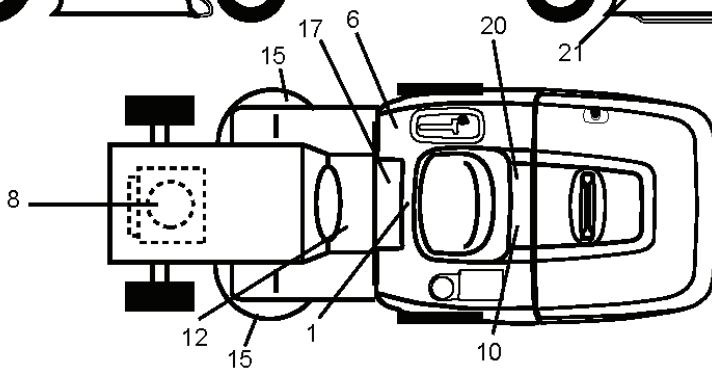

CTH191, 96061018804, 2008-09

SPARE PARTS LIST

REF.	PART NO.	DESCRIPTION	REMARK	QTY.	KIT
1	532174620	CHASSIS		1	
2	532180384	DRAWBAR		1	
3	817060612	SCREW		1	
5	532407590	DAMPING PIECE		1	
6	532184419	PLATE		1	
8	532126471	CLIP		1	
9	532409467	PANEL		1	
10	872140608	BOLT		1	
11	532174996	DASHBOARD		1	
13	532172106	DASH		1	
15	874180512	SCREW		1	
16	873510500	NUT		1	
17	532411073	HOOD		1	
18	532404742	DAMPING PIECE		1	
24	874780616	BOLT		1	
25	819131312	WASHER		1	
26	873800600	NUT		1	
28	532406667	FRONT COVER		1	
30	532197376	GUARD		1	
31	532165156	BRACKET		1	
33	532181057	FOOTREST		1	
34	532181058	FOOTREST		1	
35	872110606	BOLT		1	
37	817490508	SCREW		1	
38	532181748	BRACKET		1	
39	532407807	BRACKET		1	
64	532408127	PANEL		1	
58	532407537	AIR CONDUCTOR		1	
69	532142432	SCREW		1	
89	532197377	BRACKET		1	
145	532409167	ROD		1	
154	532408122	BRACKET		1	
155	532408123	BRACKET		1	
162	532180382	BRACKET		1	
163	532180383	BRACKET		1	
164	532165605	SUPPORT		1	
165	532181100	COVER		1	
170	532199488	COVER		1	
171	872140620	BOLT		1	
172	819132016	WASHER		1	
173	873510600	NUT		1	
175	532188203	DOOR TRAP		1	
179	532188202	ROD PIVOT FBI		1	
184	532174662	BRACKET		1	
185	532181101	KNOB		1	
186	532160793	LATCH		1	
187	532125004	NUT		1	
188	819061216	WASHER		1	
189	810071000	WASHER		1	
190	871081010	SCREW		1	
198	532168937	WASHER		1	
205	817490608	SCREW		1	
207	817670508	SCREW		1	
208	817670608	SCREW		1	
209	817000612	SCREW		1	
213	532411077	FENDER		1	
214	532411076	FENDER		1	
216	817670412	SCREW		1	
256	532181361	COVER		1	
258	532441427	LENS		1	
259	532441428	LENS		1	
265	532185704	SEALING		1	
266	532185703	SEALING		1	
272	532440973	COVER		1	
273	532440974	COVER		1	
278	532416358	SCREW		1	
295	532411116	AIR CONDUCTOR		1	
296	532411119	FRONT COVER		1	
297	532199145	CLIP		1	
298	532110452	NUT		1	
299	532405012	LOGOTYPE		1	
305	532406665	INSERT		1	
306	532416500	INSERT		1	