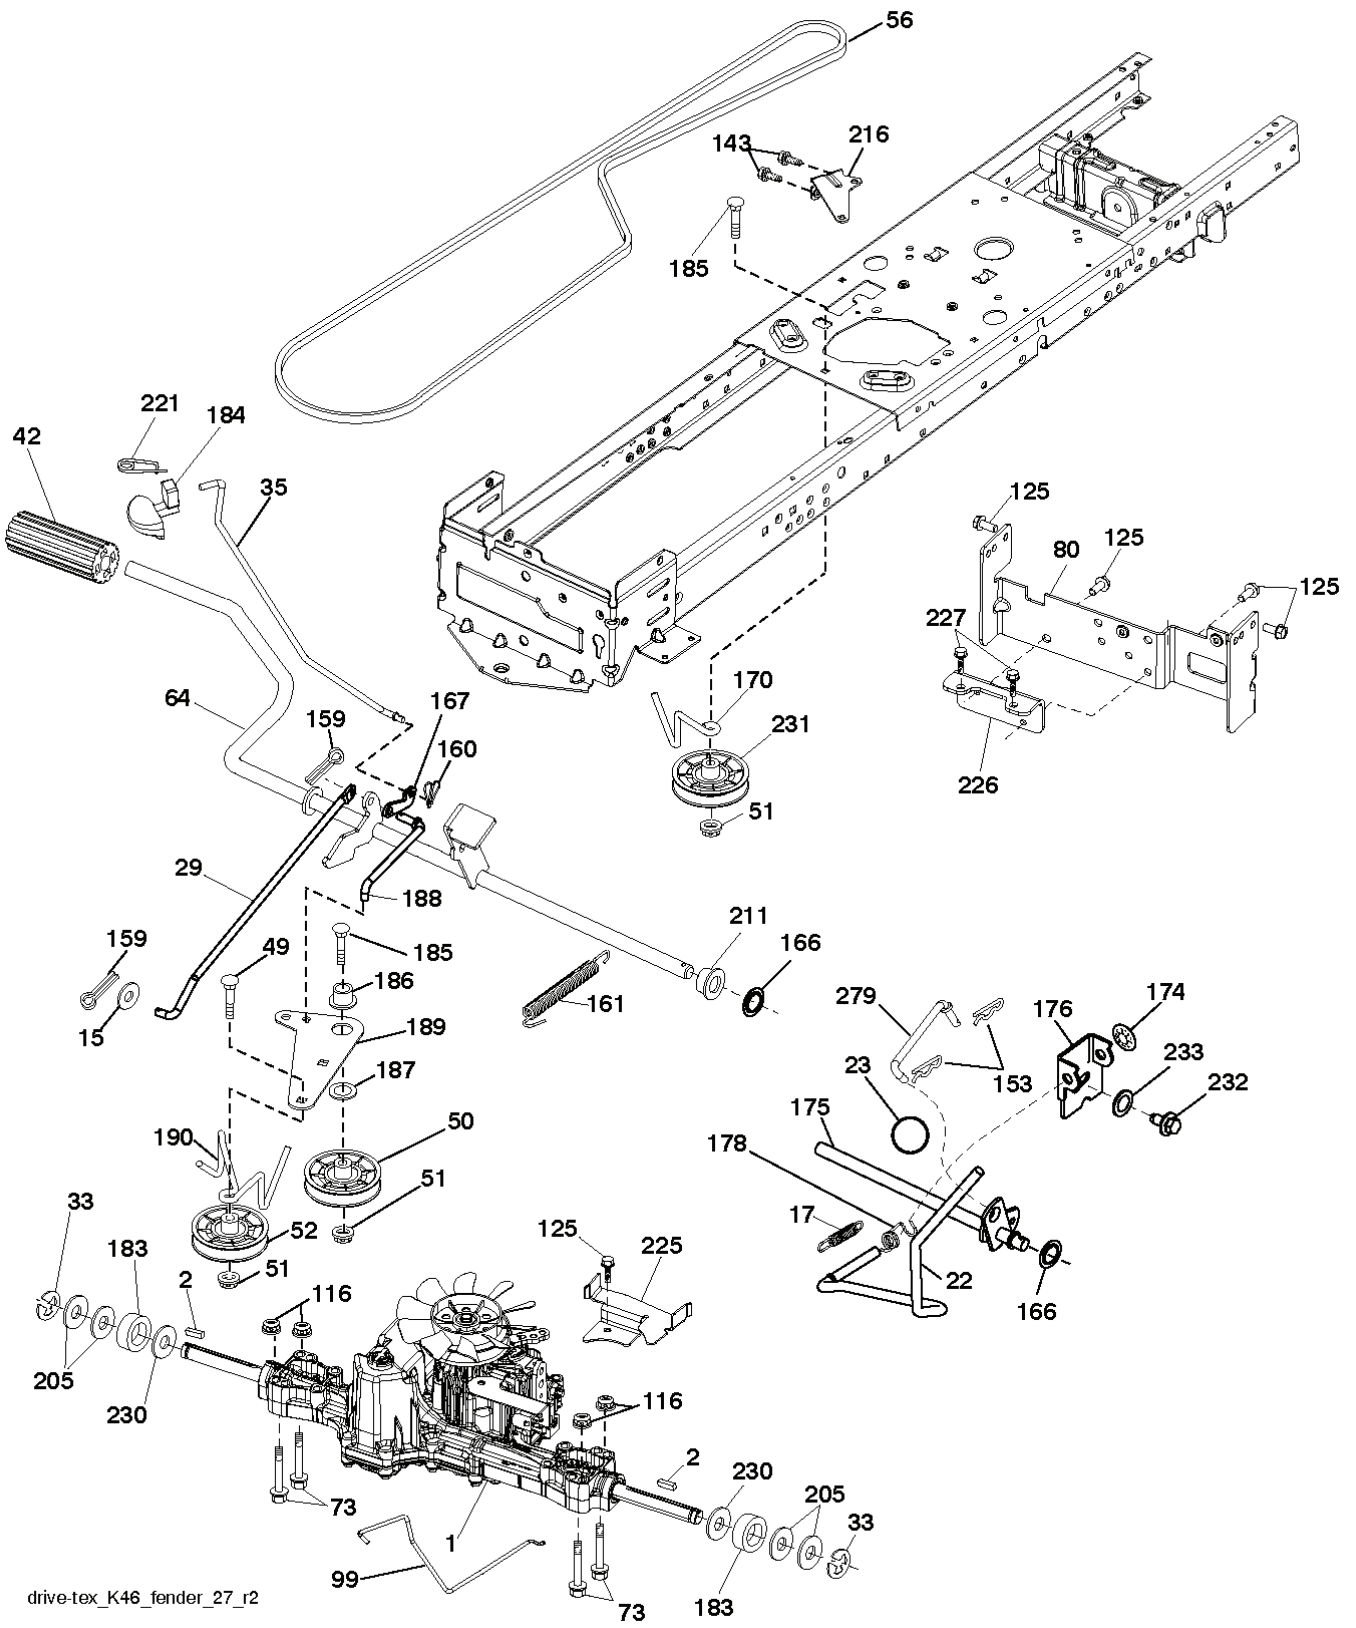

LTH151, 96041020100, 2010-10

SPARE PARTS LIST

REF.	PART NO.	DESCRIPTION	REMARK	QTY.	KIT
1	532400389	LABEL		0	
2	581627301	DECAL		0	
3	532196841	DECAL		0	
4	532408597	DECAL		0	
5	532159736	DECAL		0	
6	532180432	DECAL		0	
7	532182166	DECAL		0	
8	532437776	DECAL		0	
9	532145005	DECAL		0	
10	532140837	DECAL		0	
11	532196357	DECALC."DANGER DEFLECTEUR"		0	
12	532194302	DECALC.SCHEMA MONTAGE		0	
13	532159737	DECAL		0	
--	532166960	DECAL		0	
--	532162598	DECAL		0	
--	532410805	PAD		0	
--	532411056	PAD		0	

REF.	PART NO.	DESCRIPTION	REMARK	QTY.	KIT
1	000000000	W/O DESCRIPTION	Transaxle, Tufftorq K46 BA	0	
2	532123583	KEY		0	
15	819131316	WASHER		0	
17	532413678	SRPING.BRAKE.K46.GREEN*SUBS/2*		0	
22	532197660	ROD		0	
23	532121274	KNOB		0	
29	532403806	ROD		0	
33	812000001	RETAINER RING		0	
35	532401031	ROD		0	
42	532124872	PEDAL RUBBER		0	
49	872110614	BOLT		0	
50	532194327	PULLEY		0	
51	873900600	NUT		0	
52	532194326	PULLEY		0	
56	532130969	BELT		0	
64	532196200	SHAFT		0	
73	874490540	BOLT		0	
80	532410024	STRAP TORQUE		0	
99	532415742	ROD		0	
116	873900500	NUT		0	
125	817000512	SCREW		0	
143	817490508	SCREW		0	
153	532124788	RETAINER RING		0	
159	876020412	SPLIT PIN		0	
160	532169484	PIN		0	
161	532105709	SPRING		0	
166	532429164	NUT		0	
167	532405257	LATCH		0	
170	532413430	BELT GUIDE		0	
174	532197289	NUT		0	
175	532408539	SHAFT		0	
176	532196214	ARM		0	
178	532197456	SPRING		0	
183	532137057	SPACER		0	
184	532409747	KNOB		0	
185	872110622	BOLT		0	
186	532194321	SPACER		0	
187	819133210	WASHER		0	
188	532194323	LINK		0	
189	532194317	PLATE		0	
190	532194318	BELT GUIDE		0	
205	532121748	WASHER		0	
211	532196212	BUSHING		0	
216	532196131	BRACKET		0	
221	532403187	SPRING		0	
225	532403319	BELT GUIDE		0	
226	532401564	BRACKET		0	
227	817490512	SCREW		0	
230	532188967	WASHER		0	
231	532407287	PULLEY		0	
232	874780716	BOLT		0	
233	532405296	WASHER		0	
279	532413150	LINK		0	