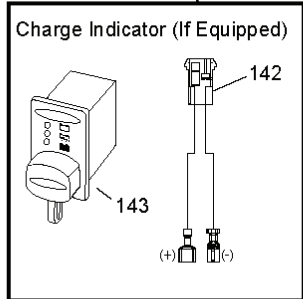

S02S

REF.	PART NO.	DESCRIPTION	REMARK	QTY.	KIT
1	532163465	BATTERY		1	
2	874760412	BOLT		1	
8	532419791	BATTERY BOX		1	
16	532176138	MICRO SWITCH		1	
21	532400252	HARNESS		1	
22	532004152	BULB		1	
25	532416694	CABLE		1	
26	532175158	FUSE		1	
27	873510400	NUT		1	
28	532421686	CABLE		1	
29	532401545	SWITCH		1	
30	532193350	IGNITION MODULE		1	
33	532411935	KEY		1	
34	532110712	SWITCH		1	
40	585849901	HARNESS		1	
43	532192507	SOLENOID		1	
55	817060512	SCREW		1	
71	501133401	HARNESS		1	
79	532175242	HOLDER		1	
87	532421060	SWITCH		1	
90	532435395	TERMINAL COVER		1	
99	817670412	SCREW		1	
106	532174814	NUT		1	
107	532421061	SWITCH		1	
108	532421062	SWITCH		1	
141	532416977	KIT		1	
142	583857801	HARNESS		1	
143	532448059	HARNESS		1