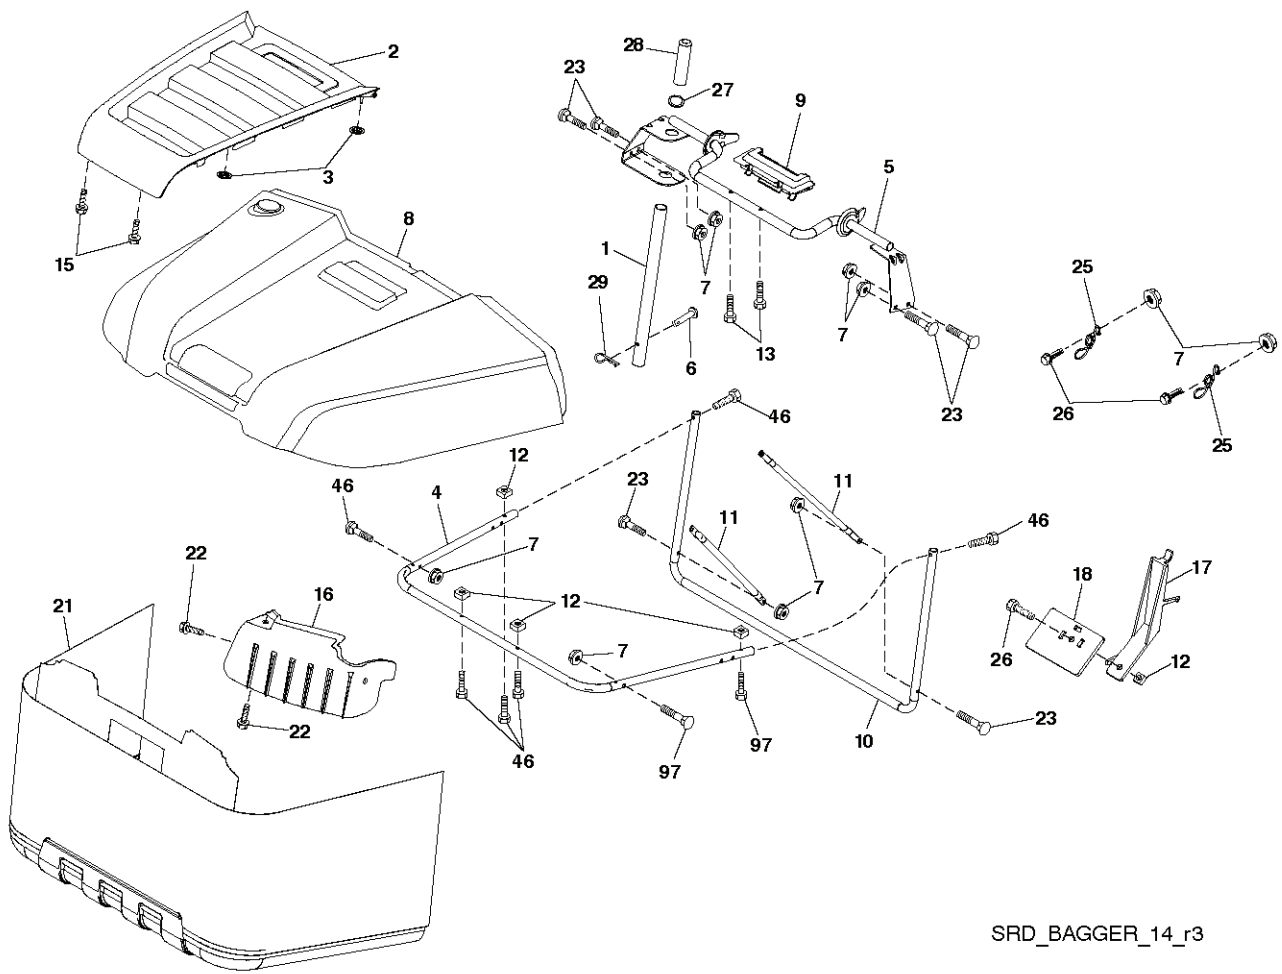

TC 130, 96051012300, 2014-07

SPARE PARTS LIST

SRD_BAGGER_14_r3

REF.	PART NO.	DESCRIPTION	REMARK	QTY.	KIT
1	532428610	TUBE		1	
2	532441358	BAGGER		1	
3	532413808	NUT		1	
4	579785401	HANDLE ASSY		1	
5	532417632	FRAME		1	
6	532126875	RIVET		1	
7	532441261	COVER		1	
8	532425318	COVER		1	
9	532417629	INSERT		1	
10	532417190	FRAME		1	
11	532417188	SUPPORT		1	
12	532421793	NUT SQUARE		1	
13	532421780	SCREW		1	
15	532421801	SCREW		1	
16	532421566	DEFLECTOR		1	
17	532421749	LEVER		1	
18	532421750	BRACKET		1	
21	532429981	GRASSBAG		1	
22	532142432	SCREW		1	
23	872040410	BOLT		1	
25	532421614	SPRING		1	
26	817490412	SCREW		1	
27	532421262	GROMMET		1	
28	532165787	HANDLE		1	
29	532194208	PIN		1	
46	501406601	SCREW		1	
97	590105701	SCREW		1	

REF.	PART NO.	DESCRIPTION	REMARK	QTY.	KIT
1	581578101	DECAL		1	
2	581627301	DECAL		1	
3	581579701	DECAL		1	
4	587396401	DECAL		1	
5	581579601	DECAL		1	
6	584904601	DECAL		1	
7	586066201	DECAL		1	
8	532442548	DECAL		1	
9	532145005	DECAL		1	
10	581578001	DECAL		1	
11	581579401	DECAL		1	
12	581580004	DECAL		1	
13	581724001	DECAL		1	
14	581579801	DECAL		1	
17	587385001	DECAL		1	
--	581724801	DECAL		1	
--	532441409	PAD		1	
--	532441410	PAD		1	