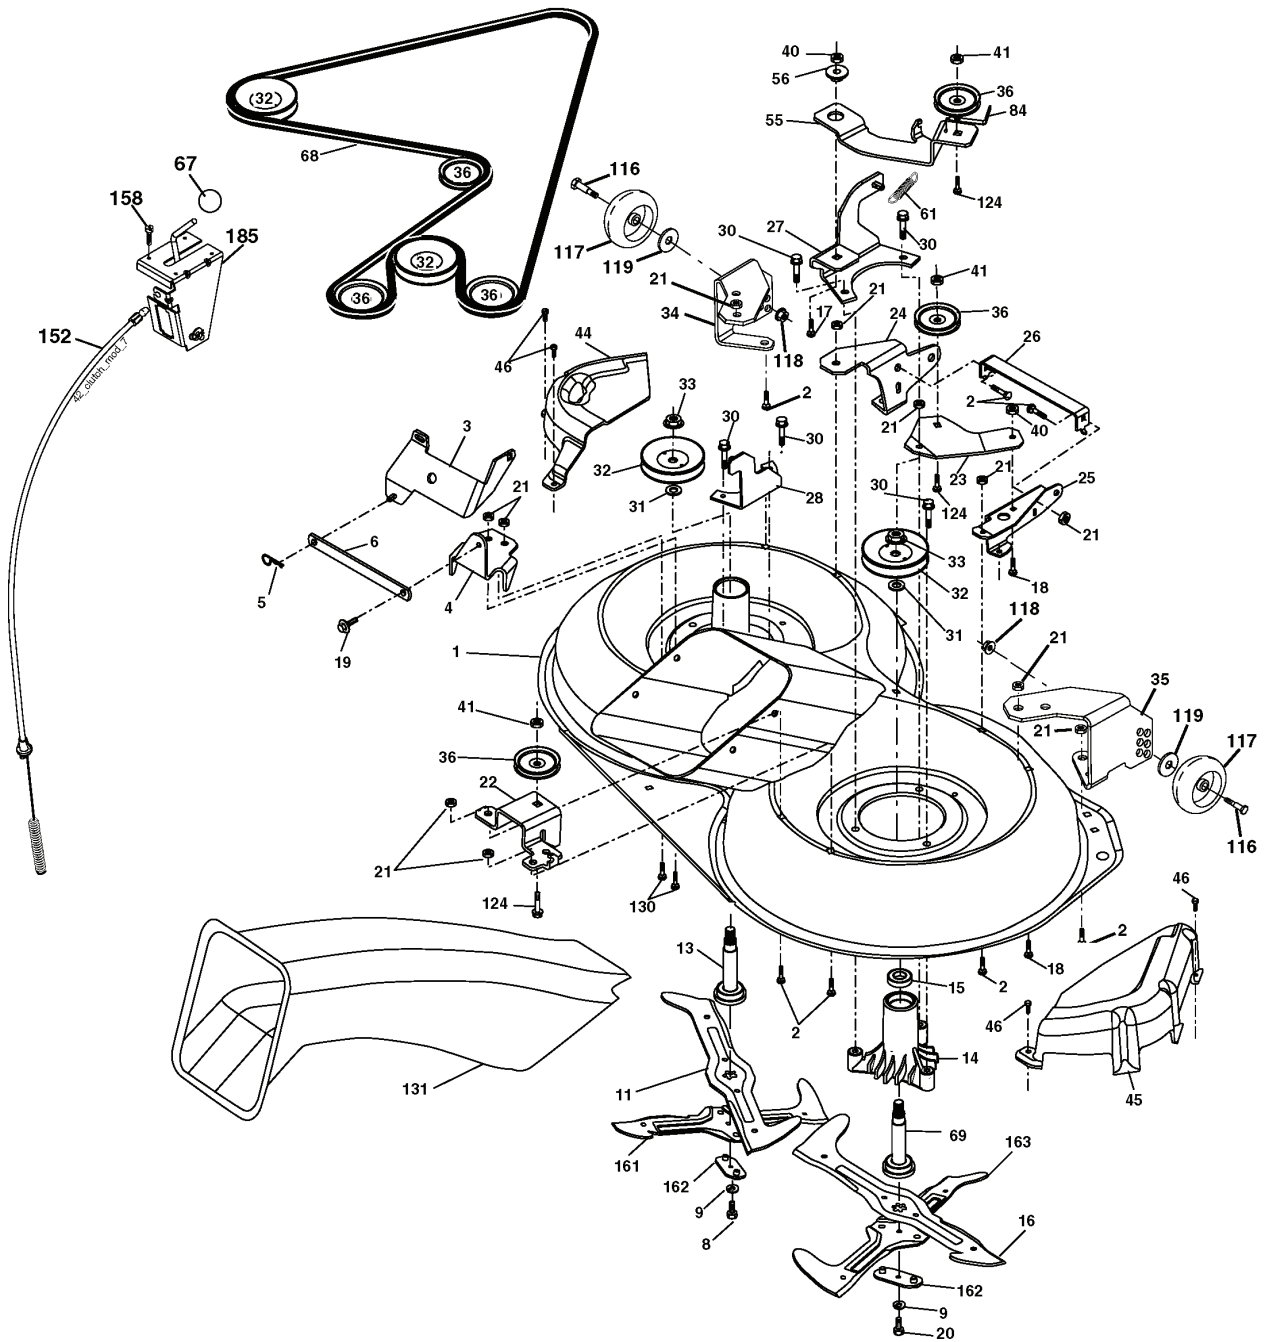

REPAIR PARTS

TRACTOR- -MODEL NO. CTH171 (HECTH171B), PRODUCT NO. 954 17 02-09
MOWER

36(92cm)_deck-elect.(CRD)
36 GW med/wide/std

REF.	PART NO.	DESCRIPTION	REMARK	QTY.	KIT
1	532165552	HOUSING		1	
2	872140506	BOLT		1	
3	532165569	BRACKET		1	
4	532165558	BRACKET		1	
5	532124670	RETAINER RING		1	
6	532165557	ROD		1	
8	532181712	BOLT		1	
9	810030600	WASHER		1	
11	532186385	BLADE		1	
13	532137645	SHAFT		1	
14	532128774	BEARING HOUSING		1	
15	532110485	BEARING		1	
16	532186386	BLADE		1	
17	872140610	BOLT		1	
18	872110606	BOLT		1	
19	532132827	SPEC. BOLT		1	
20	532181713	BOLT		1	
21	873680500	NUT		1	
22	532165243	BRACKET		1	
23	532165446	PLATE		1	
24	532165242	BRACKET		1	
25	532165244	BRACKET		1	
26	532165237	ROD		1	
27	532165568	BRACKET		1	
28	532165567	BRACKET		1	
30	532173984	SCREW		1	
31	532187690	WASHER		1	
32	532153531	PULLEY		1	
33	532178342	NUT		1	
34	532165239	BRACKET		1	
35	532165238	BRACKET		1	
36	532146763	PULLEY		1	
40	873680600	NUT		1	
44	532175538	COVER		1	
45	532175539	COVER		1	
46	532137729	SCREW		1	
55	532165445	LEVER		1	
56	532165723	SPACER		1	
61	532165945	SPRING		1	
67	532106932	KNOB		1	
68	532180217	BELT		1	
69	532165482	SHAFT		1	
84	532156085	BELT GUIDE		1	
116	532184219	BOLT		1	
117	532133957	WHEEL		1	
118	873930600	NUT		1	
119	819121414	WASHER		1	
124	872110612	BOLT		1	
130	872110506	BOLT		1	
131	532165661	PIPE		1	
151	532188234	CABLE		1	
152	532176074	WIRE		1	
158	817720408	SCREW		1	
161	532186387	BLADE		1	
162	532180878	ADAPTER		1	
163	532186388	BLADE		1	
--	532181857	BEARING HOUSING		1	
--	532181858	BEARING HOUSING		1	
--	532188523	HOUSING		1