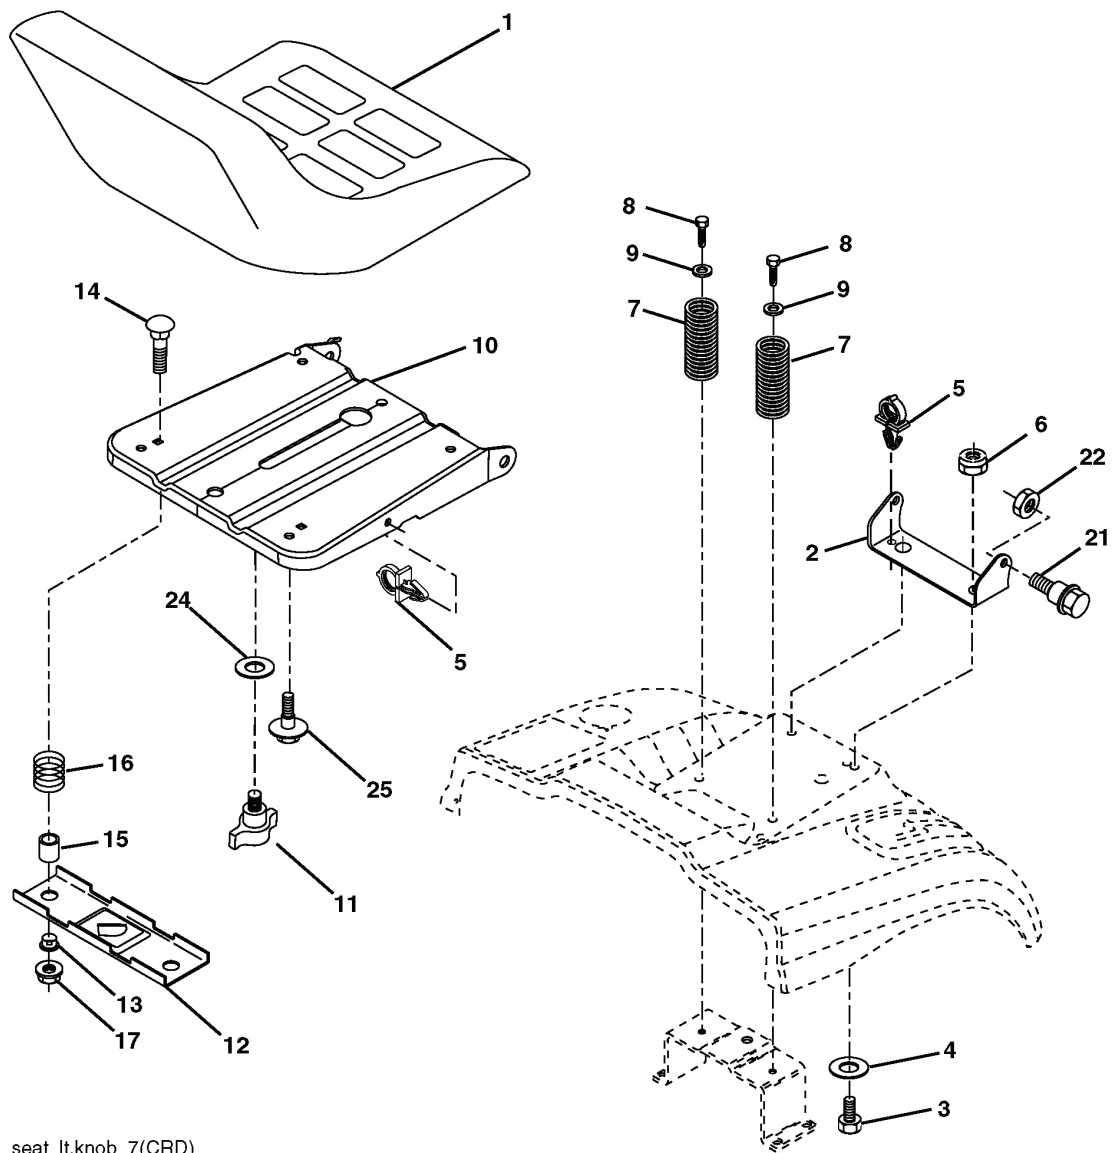

REPAIR PARTS

TRACTOR- -MODEL NO. CTH171 (HECTH171B), PRODUCT NO. 954 17 02-09
STEERING ASSEMBLY

steering_pl.lt_29

REF.	PART NO.	DESCRIPTION	REMARK	QTY.	KIT
1	532166627	STEERING WHEEL		1	
2	532184706	SHAFT		1	
3	532169840	SPINDLE		1	
4	532169839	SPINDLE		1	
5	532124931	WASHER		1	
6	532121748	WASHER		1	
8	812000029	RETAINER RING		1	
10	532175121	ROD		1	
11	810040600	WASHER		1	
12	873940800	NUT		1	
13	532136518	PIPE		1	
15	532145212	NUT		1	
17	532180641	SHAFT		1	
29	817000612	SCREW		1	
32	532170162	ROD		1	
33	819111216	WASHER		1	
34	810040500	WASHER		1	
35	873540500	NUT		1	
36	532155099	BUSHING		1	
37	532152927	SCREW		1	
38	532166626	INSERT		1	
39	819182411	WASHER		1	
40	873540600	NUT		1	
41	532159945	ADAPTER		1	
42	532169634	SLEEVE		1	
43	532121749	WASHER		1	
44	532180640	SHAFT		1	
46	532121232	HUB CAP		1	
51	873540400	NUT		1	
54	871130420	BOLT		1	
65	532160367	SPACER		1	
67	872140618	BOLT		1	
68	532169827	SHAFT		1	
71	532175146	STEERING GEAR		1	
82	532169835	BRACKET		1	
87	532173966	WASHER		1	
88	532175118	BOLT		1	
91	532175553	SPRING		1	
95	532188967	WASHER		1	

REPAIR PARTS

TRACTOR--MODEL NO. CTH171 (HECTH171B), PRODUCT NO. 954 17 02-09
SEAT ASSEMBLY

seat_lt.knob_7(CRD)

REF.	PART NO.	DESCRIPTION	REMARK	QTY.	KIT
1	532184995	SEAT		1	
2	532140551	BRACKET		1	
3	871110616	SCREW		1	
4	819131610	WASHER		1	
5	532145006	CLIP		1	
6	873800600	NUT		1	
7	532124181	SPRING		1	
8	817000616	SCREW		1	
9	819131614	WASHER		1	
10	532182493	BRACKET		1	
11	532166369	WING NUT		1	
12	532121246	BRACKET		1	
13	532121248	BUSHING		1	
14	872050412	BOLT		1	
15	532121249	SPACER		1	
16	532123740	SPRING		1	
17	532123976	LOCKNUT		1	
21	532171852	BOLT		1	
22	873800500	LOCK NUT		1	
24	819171912	WASHER		1	
25	532127018	BOLT		1	