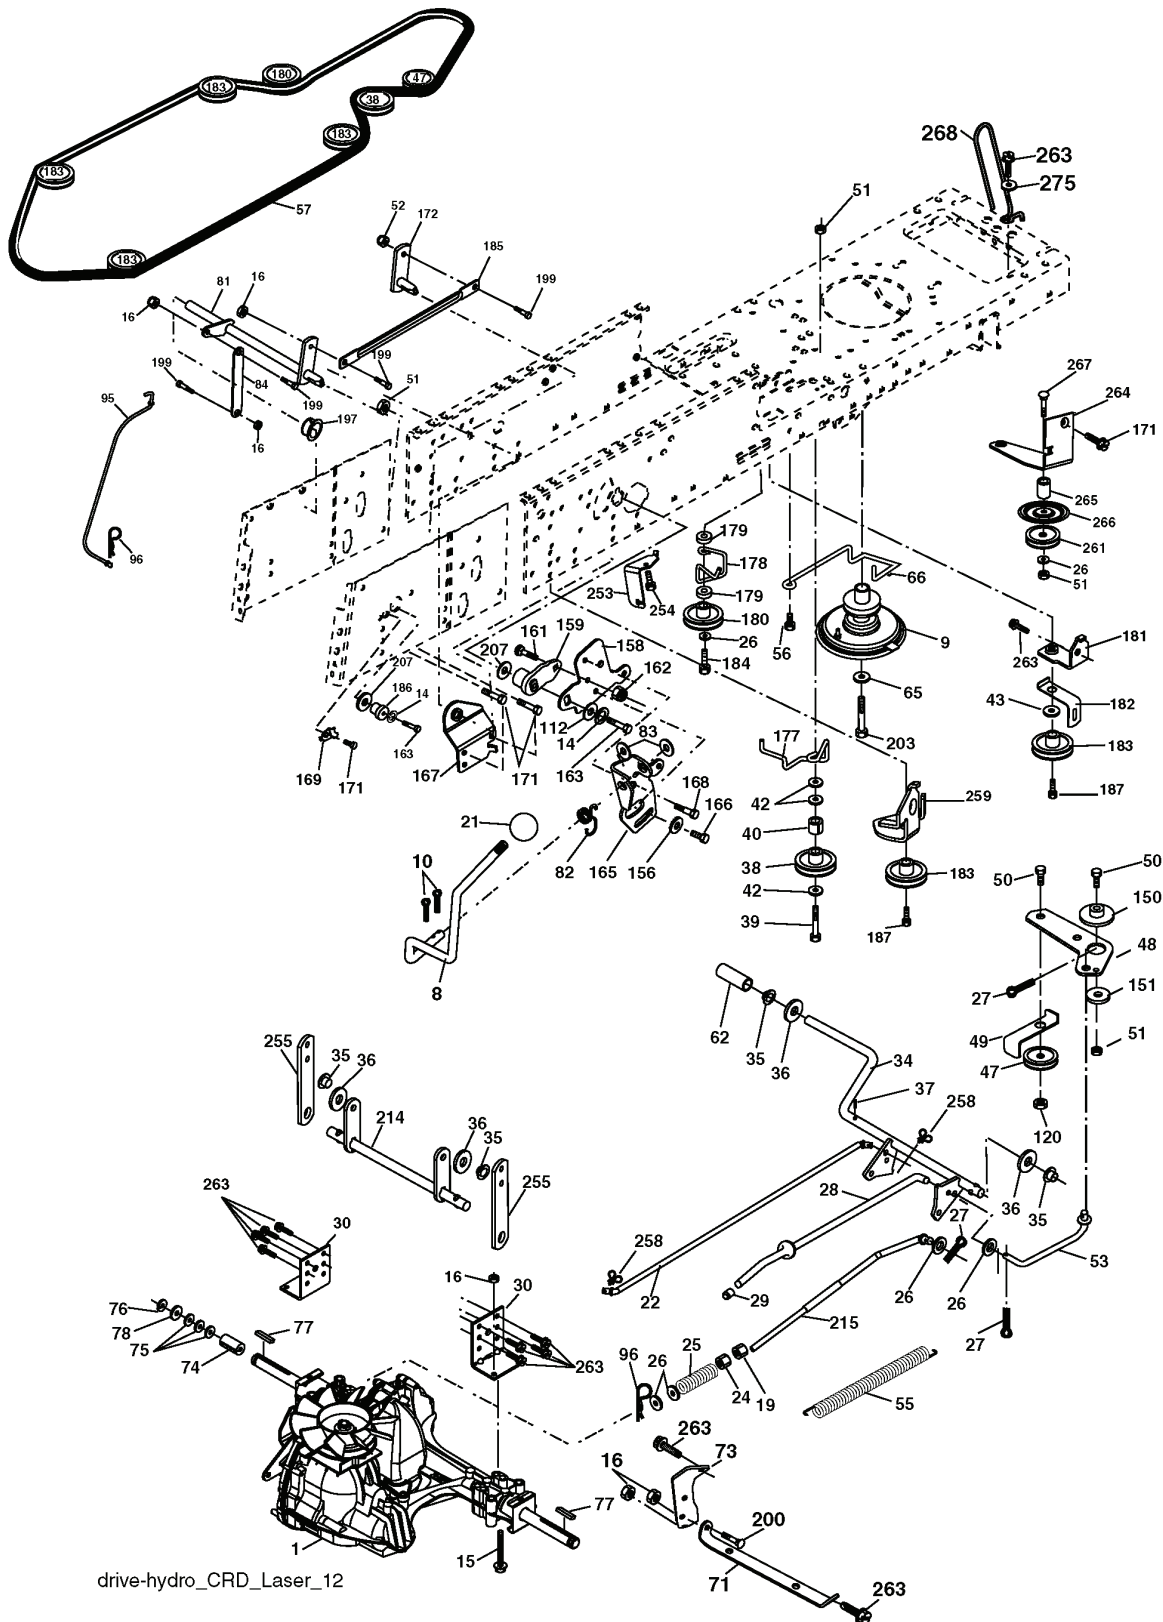

REPAIR PARTS

TRACTOR- -MODEL NO. CTH171 (HECTH171B), PRODUCT NO. 954 17 02-09
DRIVE

drive-hydro_CRD_Laser_12

REF.	PART NO.	DESCRIPTION	REMARK	QTY.	KIT
8	532165619	ROD		1	
9	532180354	CLUTCH		1	
10	876020416	SPLIT PIN		1	
14	810040400	WASHER		1	
16	873800500	LOCK NUT		1	
19	873800600	NUT		1	
21	532121274	KNOB		1	
22	532175607	ROD		1	
24	873350600	NUT		1	
25	532106888	SPRING		1	
26	819131316	WASHER		1	
27	876020412	SPLIT PIN		1	
28	532175765	SHAFT		1	
29	532071673	COVER		1	
30	532169592	BRACKET		1	
34	532175578	SHAFT		1	
35	532120183	BEARING		1	
36	819211616	WASHER		1	
37	532124963	PIN RETAINING SCREW		1	
38	532165936	PULLEY		1	
39	874760644	BOLT		1	
40	532124965	SPACER		1	
42	819131312	WASHER		1	
43	819111012	WASHER		1	
47	532127783	PULLEY		1	
48	532154407	GUIDE		1	
49	532123205	BELT GUIDE		1	
50	872110612	BOLT		1	
51	873680600	NUT		1	
52	873680500	NUT		1	
53	532105710	LINK		1	
55	532105709	SPRING		1	
56	817060620	SCREW		1	
57	532170140	BELT		1	
62	532123533	PEDAL RUBBER		1	
65	810040700	WASHER		1	
66	532154778	TENSIONER		1	
71	532169182	BRACKET		1	
73	532169183	ROD		1	
74	532137057	SPACER		1	
75	532121749	WASHER		1	
76	812000001	RETAINER RING		1	
77	532123583	KEY		1	
78	532121748	WASHER		1	
81	532170006	SHAFT		1	
82	532165711	SPRING		1	
83	819171216	WASHER		1	
84	532170007	LINK		1	
95	532170015	LINK		1	
96	532124788	RETAINER RING		1	
112	819091210	WASHER		1	
120	873900600	NUT		1	
145	874490544	SCREW		1	
150	532165850	BUSHING		1	
151	819133210	WASHER		1	
156	532166002	WASHER		1	
158	532165589	BRACKET		1	
159	532183900	LEVER		1	
160	532169845	WASHER		1	
161	872140406	BOLT		1	
162	873680400	NUT		1	
163	874780416	BOLT		1	
165	532165623	BRACKET		1	
166	817490510	SCREW		1	
167	532165588	BRACKET		1	
168	532165492	BOLT		1	
169	532165580	RETAINER		1	
171	817490608	SCREW		1	
172	532170271	LINK		1	
177	532165932	HOLDER		1	
178	532165933	HOLDER		1	
179	532120958	WASHER		1	
180	532165630	PULLEY		1	
181	532180211	BRACKET		1	
182	532182682	BELT GUIDE		1	
183	532186007	PULLEY		1	
184	817490644	SCREW		1	
185	532170008	LINK		1