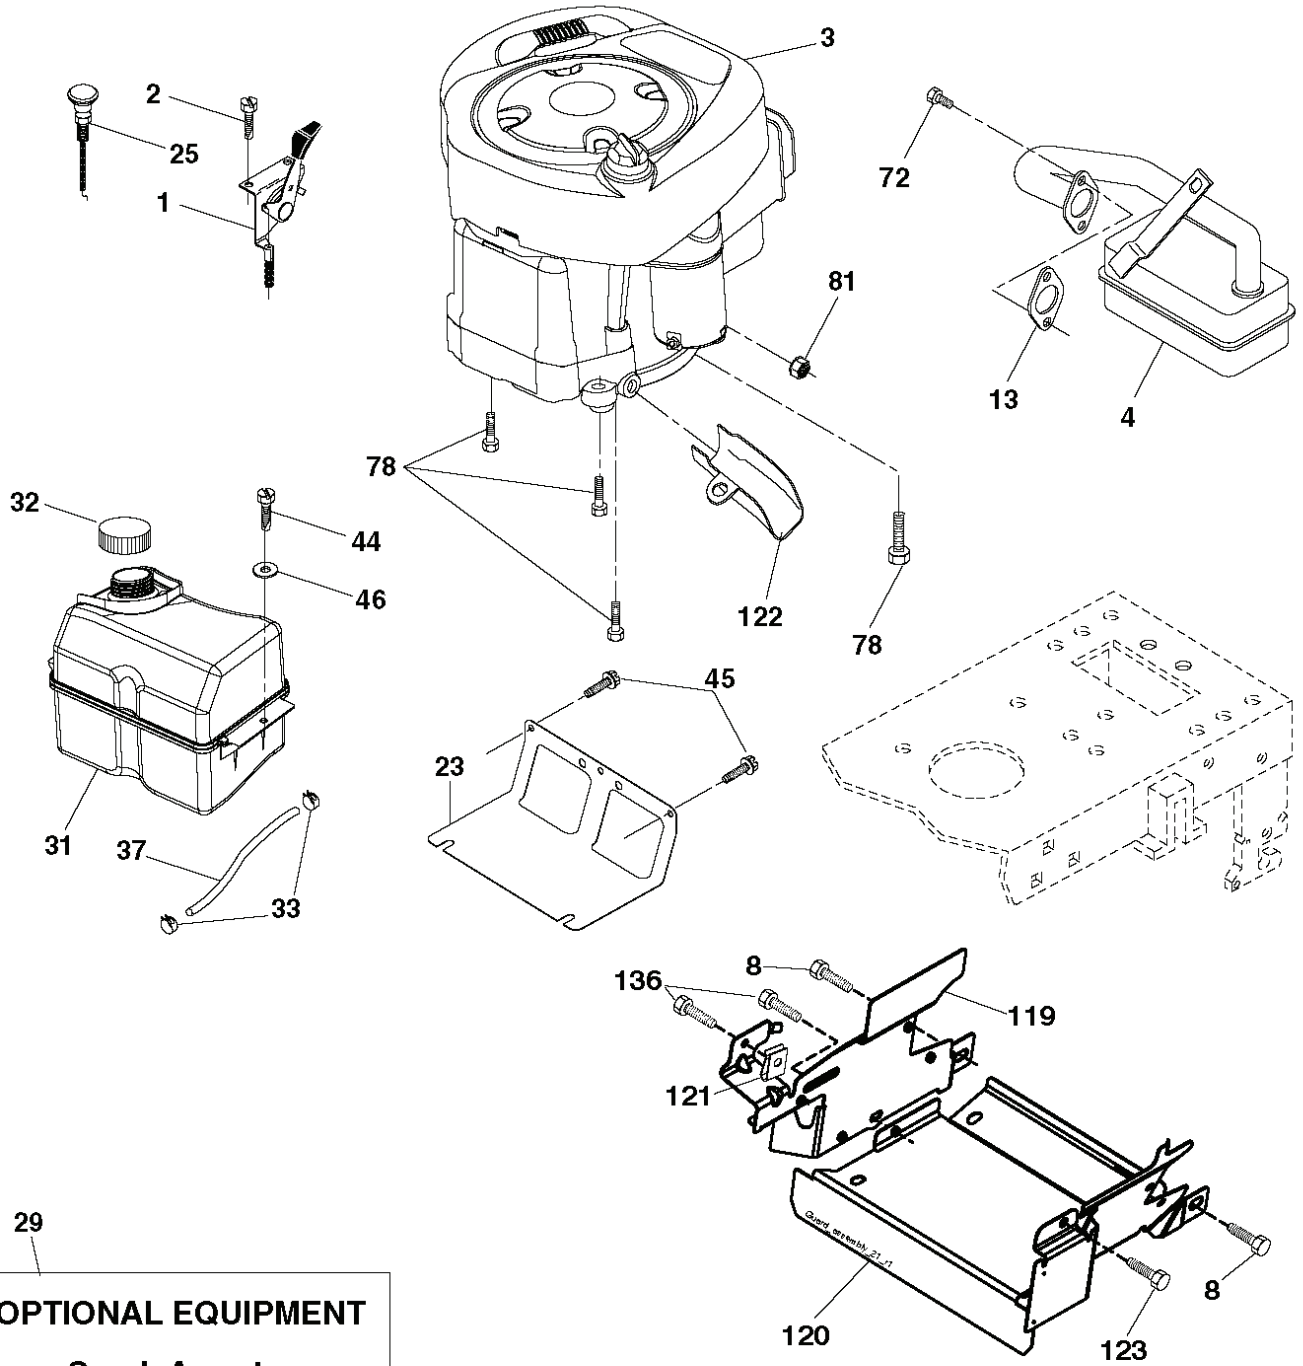

CTH141, 96061032101, 2011-09

SPARE PARTS LIST

REF.	PART NO.	DESCRIPTION	REMARK	QTY.	KIT
1	532400389	LABEL		1	
2	532196841	DECAL		1	
3	532415558	DECAL		1	
4	532445996	DECAL		1	
6	532180432	DECAL		1	
7	532439437	DECAL		1	
8	532440866	DECAL		1	
9	532439437	DECAL		1	
10	532145005	DECAL		1	
11	532182166	DECAL		1	
12	532159737	DECAL		1	
14	532159736	DECAL		1	
15	532437412	DECAL		1	
16	532401146	DECAL		1	
17	532140837	DECAL		1	
21	532166286	DECAL		1	
--	532138311	DECAL		1	
	532166960	DECAL		1	

REF.	PART NO.	DESCRIPTION	REMARK	QTY.	KIT
203	871170780	BOLT		1	
207	532169845	WASHER		1	
214	532175609	LEVER		1	
215	532175652	ROD		1	
253	532175028	BRACKET		1	
254	817000616	SCREW		1	
255	532175608	SHAFT		1	
258	532178062	CLIP		1	
259	532180212	BRACKET		1	
261	532131494	PULLEY		1	
262	872110622	BOLT		1	
263	817000612	SCREW		1	
264	532431174	BRACKET		1	
265	532426913	SPACER		1	
266	532182061	PROTECTOR		1	
268	532182402	PROTECTOR		1	
271	819131416	WASHER		1	
275	819131614	WASHER		1	
292	532400271	SPACER		1	
293	872140628	BOLT		1	
294	532197033	NUT		1	
295	532179114	PULLEY		1	
297	817490610	SCREW		1	