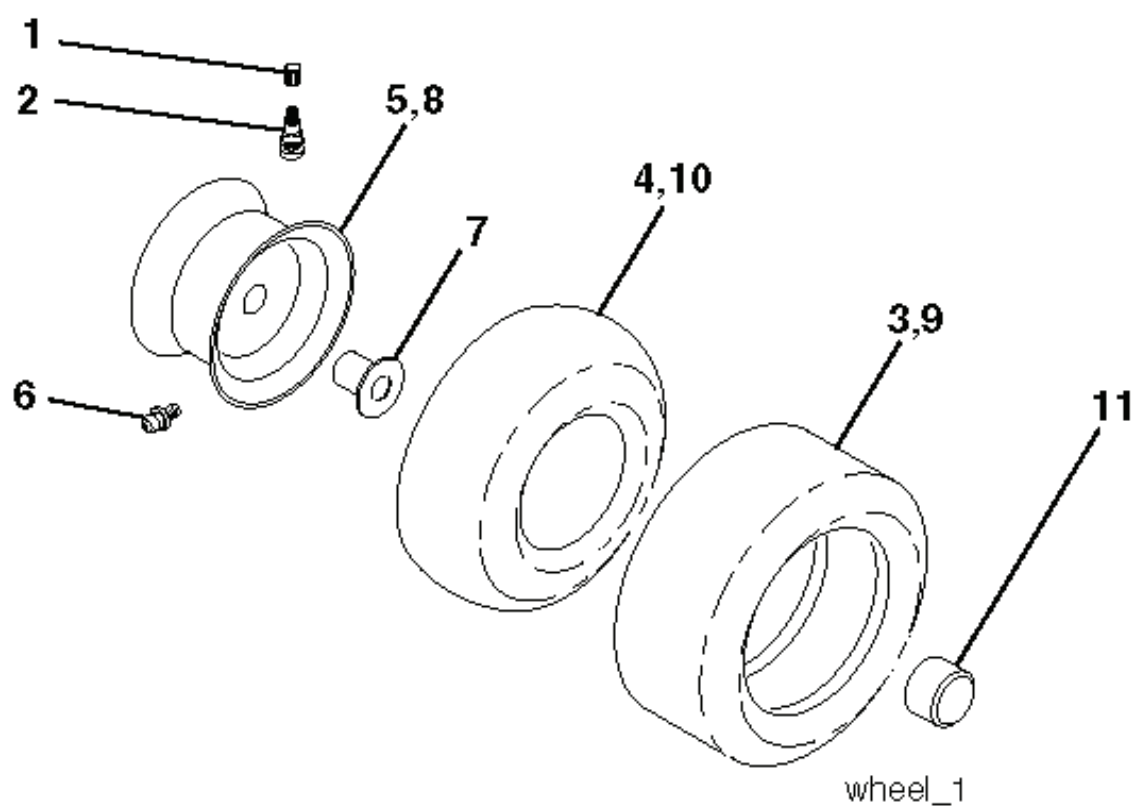

REMOVABLE CONNECTIONS
NON-REMOVABLE CONNECTIONS

RELAY

seat_ll.bolt_9

REF.	PART NO.	DESCRIPTION	REMARK	QTY.	KIT
1	532401042	SIEGE CONDUCTEUR		1	
2	532140551	BRACKET		1	
3	871110616	SCREW		1	
4	819131610	WASHER		1	
5	532145006	CLIP		1	
6	873800600	NUT		1	
7	532124181	SPRING		1	
8	817000616	SCREW		1	
9	819131614	WASHER		1	
10	532195530	BERCEAU DE SIEGE CONDUCTEUR		1	
12	532174648	BRACKET		1	
13	532121248	BUSHING		1	
14	872050412	BOLT		1	
15	532134300	SPACER		1	
16	532121250	SPRING		1	
17	532123976	LOCKNUT		1	
21	532171852	BOLT		1	
22	873800500	LOCK NUT		1	
23	871110814	BOLT		1	
24	819171912	WASHER		1	
25	532127018	BOLT		1	
26	810040800	WASHER		1	

steering-CRD_OPP_2_r1

REF.	PART NO.	DESCRIPTION	REMARK	QTY.	KIT
1	532186780	STEERING WHEEL		1	
2	532193542	AXLE		1	
3	532169840	SPINDLE		1	
4	532169839	SPINDLE		1	
5	532124931	WASHER		1	
6	532121748	WASHER		1	
8	812000029	RETAINER RING		1	
10	532175121	ROD		1	
11	810040600	WASHER		1	
13	532136518	PIPE		1	
15	873900600	NUT		1	
17	532190753	ROD		1	
29	817000612	SCREW		1	
32	532170162	ROD		1	
33	819111216	WASHER		1	
34	810040500	WASHER		1	
35	873540500	NUT		1	
36	532155099	BUSHING		1	
37	532152927	SCREW		1	
38	532192916	INSERT DE VOLANT		1	
39	819113812	WASHER		1	
40	873540600	NUT		1	
41	532186737	ADAPTER		1	
42	532169633	SLEEVE		1	
43	532121749	WASHER		1	
44	532190752	SHAFT		1	
46	532121232	HUB CAP		1	
65	532414736	SPACER		1	
67	872110618	BOLT		1	
68	532169827	SHAFT		1	
71	532175146	STEERING GEAR		1	
82	532199978	SUPPORT ESSIEU AVANT		1	
87	532173966	WASHER		1	
88	532175118	BOLT		1	
91	532175553	SPRING		1	
95	532188967	WASHER		1	
97	532428982	BOLT		1	
118	532406013	BEARING		1	