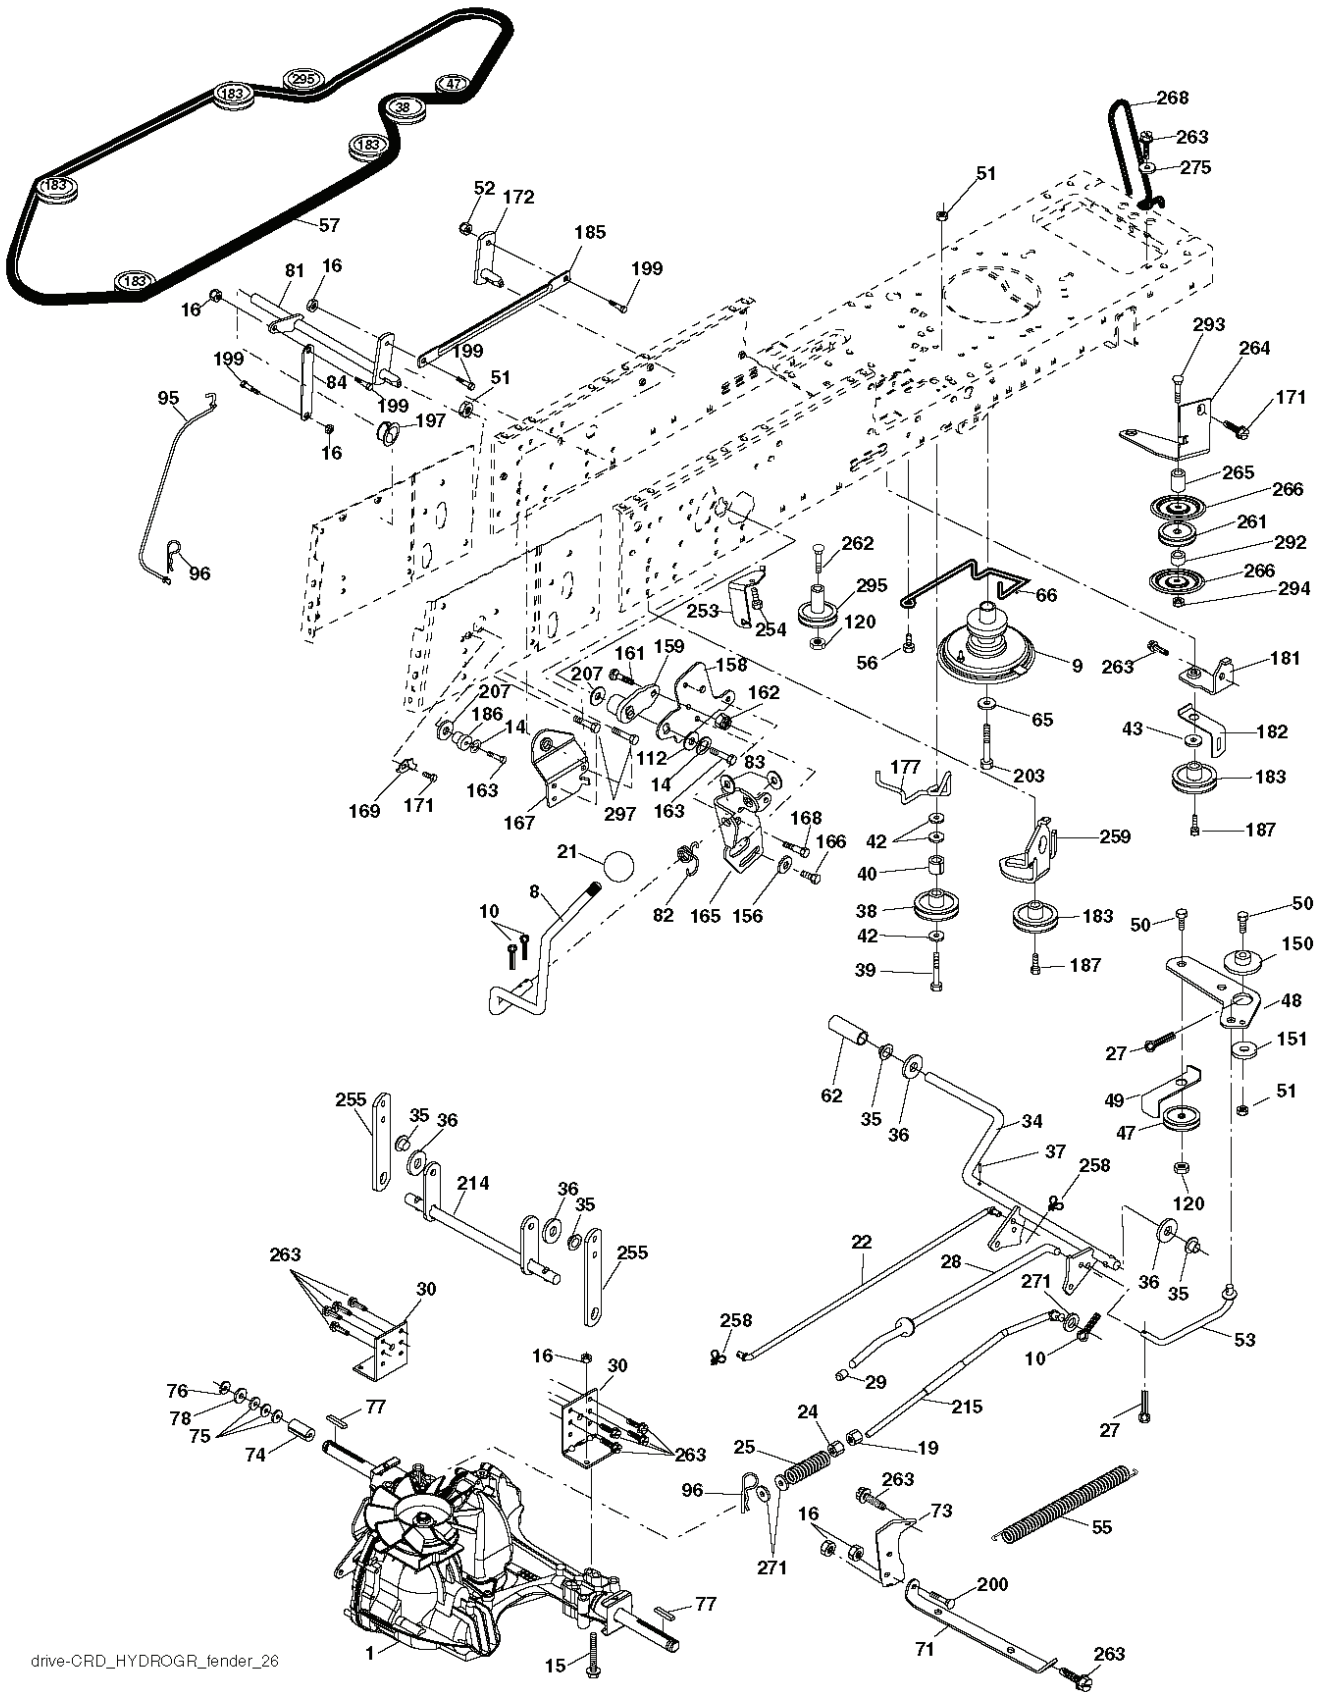

CTH141, 96061032102, 2012-08

SPARE PARTS LIST

REF.	PART NO.	DESCRIPTION	REMARK	QTY.	KIT
1	000000000	W/O DESCRIPTION	Transaxle Hydro Gear 321-0510 (170061)	1	
8	532192706	LEVER		1	
9	532408579	CLUTCH		1	
10	876020416	SPLIT PIN		1	
14	810040400	WASHER		1	
15	874490544	SCREW		1	
16	873800500	LOCK NUT		1	
19	873800600	NUT		1	
21	532106933	KNOB		1	
22	532175607	ROD		1	
24	873350600	NUT		1	
25	532192036	SPRING		1	
27	876020412	SPLIT PIN		1	
28	532175765	SHAFT		1	
29	532071673	COVER		1	
30	532169592	BRACKET		1	
34	532175578	SHAFT		1	
35	532120183	BEARING		1	
36	819211616	WASHER		1	
37	532124963	PIN RETAINING SCREW		1	
38	532165936	PULLEY		1	
39	874760644	BOLT		1	
40	532124965	SPACER		1	
42	819131312	WASHER		1	
43	819111012	WASHER		1	
47	532127783	PULLEY		1	
48	532154407	GUIDE		1	
49	532123205	BELT GUIDE		1	
50	872110612	BOLT		1	
51	873680600	NUT		1	
52	873680500	NUT		1	
53	532199652	TIGE DE TENSION POULIE		1	
55	532105709	SPRING		1	
56	817060620	SCREW		1	
57	532170140	BELT		1	
62	532124872	PEDAL RUBBER		1	
65	810040700	WASHER		1	
66	532154778	TENSIONER		1	
71	532169183	ROD		1	
73	532169182	BRACKET		1	
74	532137057	SPACER		1	
75	532121749	WASHER		1	
76	812000001	RETAINER RING		1	
77	532123583	KEY		1	
78	532121748	WASHER		1	
81	532170006	SHAFT		1	
82	532165711	SPRING		1	
83	819171216	WASHER		1	
84	532170007	LINK		1	
95	532170015	LINK		1	
96	532124788	RETAINER RING		1	
112	819091210	WASHER		1	
120	873900600	NUT		1	
150	532165850	BUSHING		1	
151	819133210	WASHER		1	
156	532166002	WASHER		1	
158	532437458	BRACKET		1	
159	532444304	LEVER		1	
161	872140406	BOLT		1	
162	873680400	NUT		1	
163	874780416	BOLT		1	
165	532438250	BRACKET		1	
166	817490510	SCREW		1	
167	532165588	BRACKET		1	
168	532165492	BOLT		1	
169	532165580	RETAINER		1	
171	817490608	SCREW		1	
172	532170271	LINK		1	
177	532165932	HOLDER		1	
181	532180211	BRACKET		1	
182	532182682	BELT GUIDE		1	
183	532199534	PULLEY		1	
185	532170008	LINK		1	
186	532165614	HUB		1	
187	817580520	BOLT		1	
197	532169613	SLEEVE		1	
199	532169612	SCREW		1	