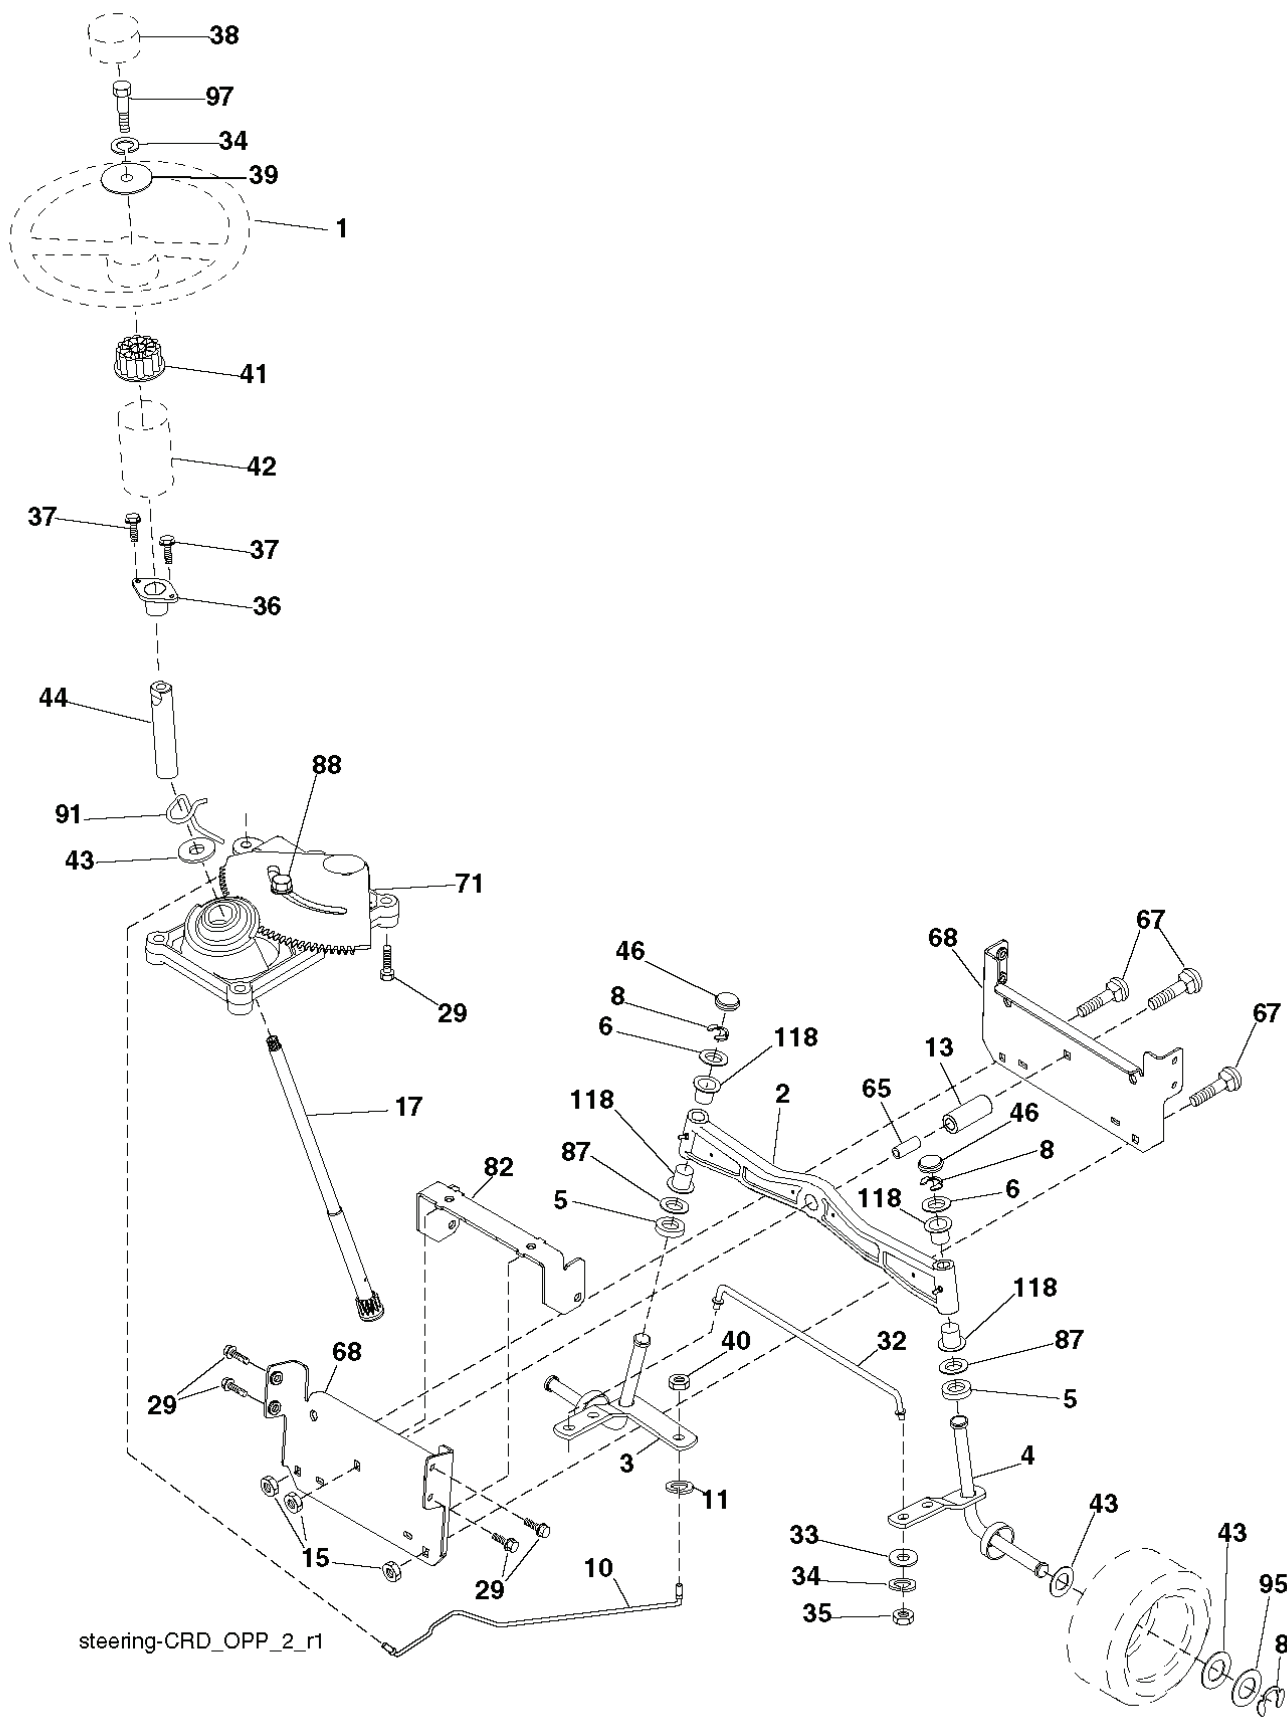

lift-rh.1piece_9_r1

REF.	PART NO.	DESCRIPTION	REMARK	QTY.	KIT
1	532404981	PLUNGE		1	
2	532159471	LEVER		1	
3	532105767	PIN RETAINING SCREW		1	
4	812000002	RETAINER RING		1	
5	819211621	WASHER		1	
6	532120183	BEARING		1	
7	532109413	GRIP		1	
8	532124526	KNOB		1	
11	532139865	LINK		1	
12	532139866	LINK		1	
13	532124670	RETAINER RING		1	
15	532173288	LINK		1	
16	873350800	NUT		1	
17	532175689	BRACKET		1	
18	873800800	NUT		1	
19	532139868	LEVER		1	
20	532194209	SPRING		1	
23	532110807	NUT		1	
24	819131016	WASHER		1	
25	532124874	SPRING		1	
26	532169484	PIN		1	
27	532126971	LEVER		1	
28	873350600	NUT		1	
29	532138057	KNOB		1	
30	532150233	TRUNNION		1	
31	532169865	BEARING		1	
32	873540600	NUT		1	
36	532155097	INDICATOR		1	
37	532123935	PLUG		1	
38	817060516	SCREW		1	
40	819112410	WASHER		1	
41	532123934	INDICATOR		1	
49	532145212	NUT		1	
50	532110452	NUT		1	

RELAY

seat_ll.bolt_9

REF.	PART NO.	DESCRIPTION	REMARK	QTY.	KIT
1	532401042	SIEGE CONDUCTEUR		1	
2	532140551	BRACKET		1	
3	871110616	SCREW		1	
4	819131610	WASHER		1	
5	532145006	CLIP		1	
6	873800600	NUT		1	
7	532124181	SPRING		1	
8	817000616	SCREW		1	
9	819131614	WASHER		1	
10	532195530	BERCEAU DE SIEGE CONDUCTEUR		1	
12	532174648	BRACKET		1	
13	532121248	BUSHING		1	
14	872050412	BOLT		1	
15	532134300	SPACER		1	
16	532121250	SPRING		1	
17	532123976	LOCKNUT		1	
21	532171852	BOLT		1	
22	873800500	LOCK NUT		1	
23	871110814	BOLT		1	
24	819171912	WASHER		1	
25	532127018	BOLT		1	
26	810040800	WASHER		1	