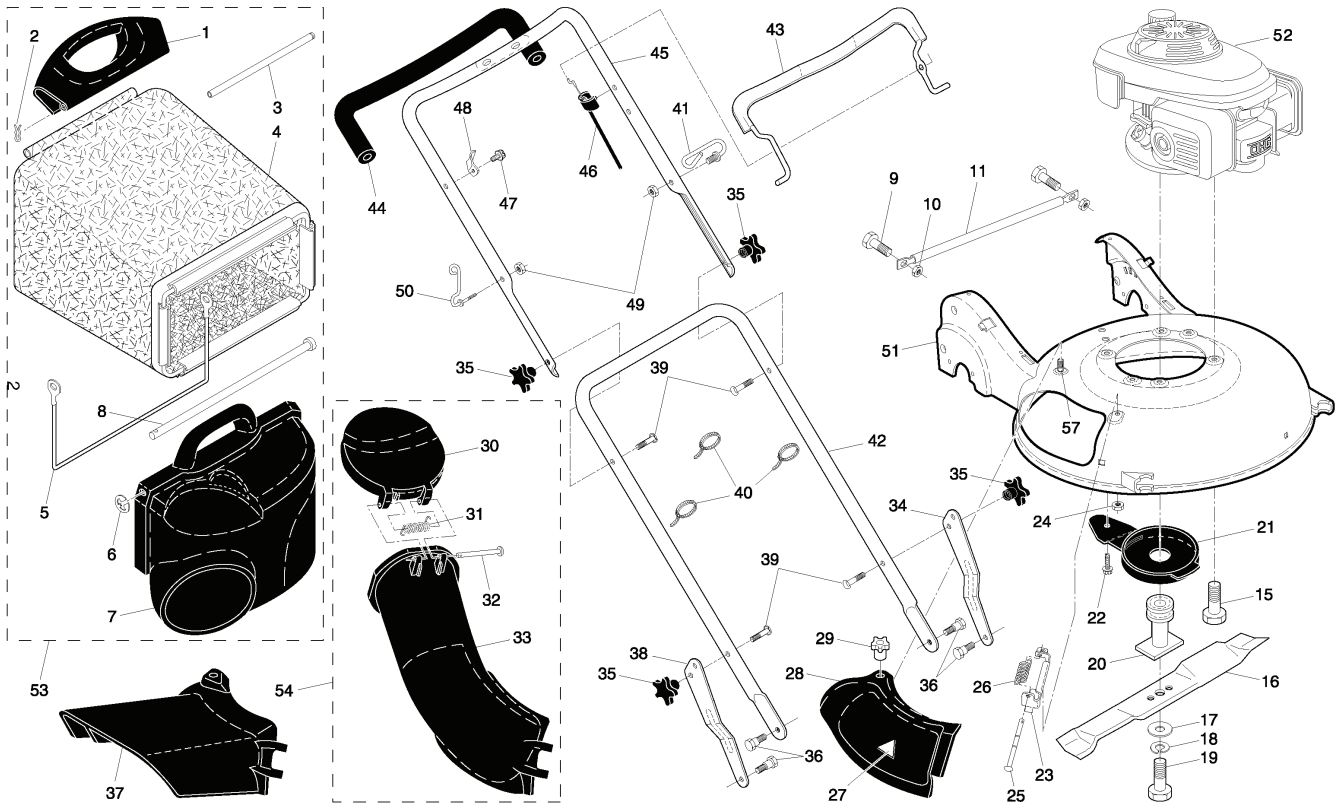

R152SVSW, 96141006400, 961410064, 2006

SPARE PARTS LIST

ROTARY LAWN MOWER - - MODEL NUMBER **R152SVSW** (96141006400) PRODUCT NUMBER 961 41 00-64

REF.	PART NO.	DESCRIPTION	REMARK	QTY.	KIT
1	532190582	HANDLE		1	
2	532065322	CLAMP		1	
3	532183483	PIN		1	
4	532401898	BOX		1	
5	532188506	FRAME		1	
6	812000014	RETAINER RING		1	
7	532190581	BAG		1	
8	532183479	PIN		1	
9	872140405	BOLT		1	
10	873800400	NUT		1	
11	532190692	PIPE		1	
15	532150406	BOLT		1	
16	532199377	MOWER BLADE		1	
17	532851074	WASHER		1	
18	532850263	WASHER		1	
19	532191760	SCREW		1	
20	532186766	ADAPTER		1	
21	532190516	SHIELD		1	
22	817600406	SCREW		1	
23	532195997	BRACKET		1	
24	532751152	NUT		1	
25	532183445	PIN		1	
26	532183446	SPRING		1	
27	532182166	DECAL		1	
28	532190515	PLATE		1	
29	532183447	KNOB		1	
30	532190580	PLATE		1	
31	532183478	SPRING		1	
32	532183445	PIN		1	
33	532190578	PIPE		1	
34	532190619	BRACKET		1	
35	532185588	KNOB		1	
36	532194187	BOLT		1	
37	532185996	DEFLECTOR		1	
38	532190621	BRACKET		1	
39	532191574	SCREW		1	
40	532066426	HOOP		1	
42	532187096	HANDLE		1	
43	532186298	LEVER		1	
44	532182748	HANDLE		1	
45	532186296	HANDLE		1	
46	532197740	CABLE		1	
47	532750634	SCREW		1	
48	532125203	BRACKET		1	
49	532132004	NUT		1	
50	532188501	LEVER		1	
51	532400737	DECK SHELL		1	
53	532401896	BAG		1	
54	532189014	PIPE		1	
57	532194192	STUD		1	
--	532182134	DECAL"WARNING"		1	
--	532194056	OPERATORS MANUAL		1	
--	532194057	OPERATORS MANUAL		1	
--	532199559	OPERATORS MANUAL		1	
--	532199545	OPERATORS MANUAL		1	