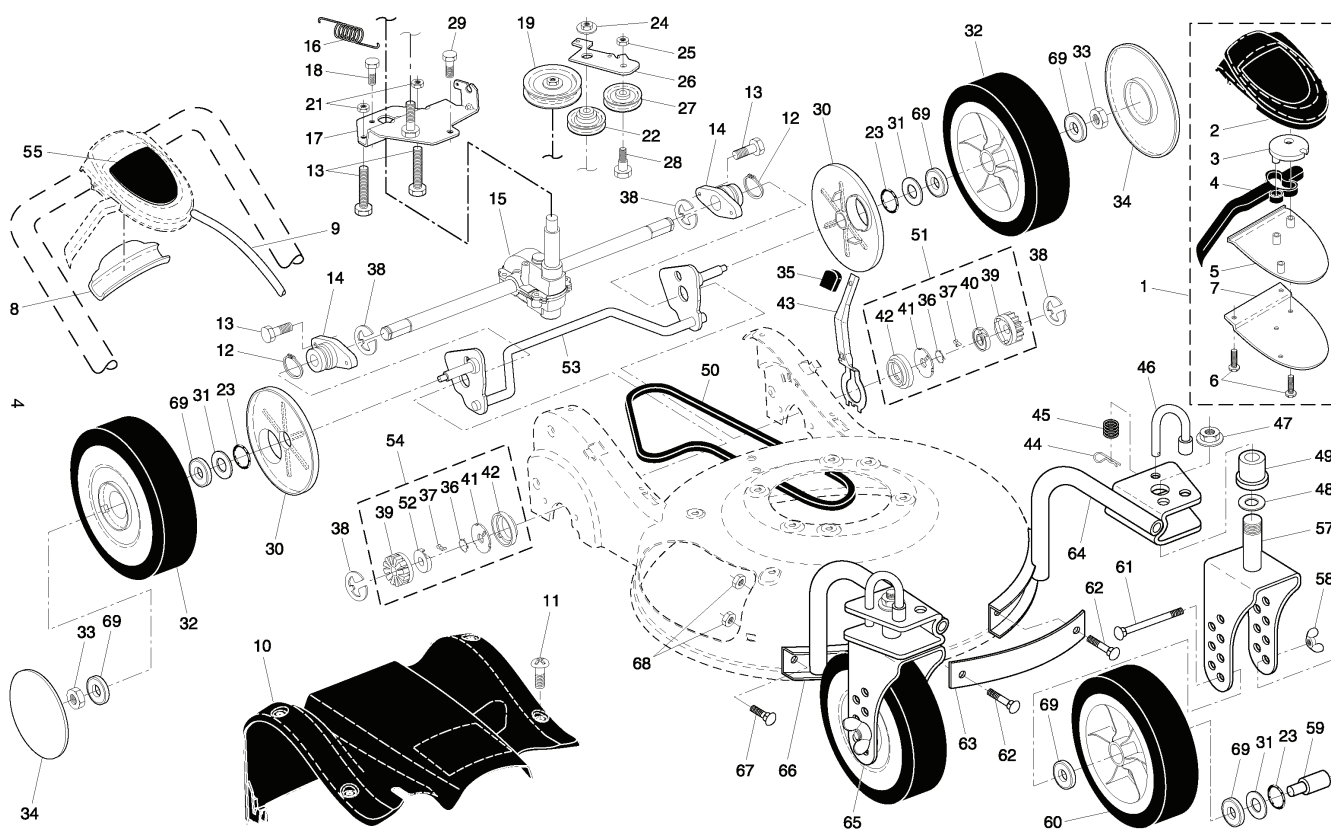

ROTARY LAWN MOWER - - MODEL NUMBER **R152SVSW** (96141006400) PRODUCT NUMBER 961 41 00-64

REF.	PART NO.	DESCRIPTION	REMARK	QTY.	KIT
1	532197012	CONTROL		1	
2	532195761	COVER		1	
3	532187353	DISC		1	
4	532190037	ARM		1	
5	532195762	COVER		1	
6	532181698	SCREW		1	
7	532187097	BRACKET		1	
8	532400723	BRACKET		1	
9	532197011	CABLE		1	
10	532190565	COVER		1	
11	532194188	SCREW		1	
12	812000012	RETAINER RING		1	
13	532194186	SCREW		1	
14	532187120	BEARING		1	
15	532188294	GEARBOX		1	
16	532194124	SPRING		1	
17	532196822	BRACKET		1	
18	532163409	SCREW		1	
19	532194128	PULLEY		1	
21	532132004	NUT		1	
22	532193791	PULLEY		1	
23	532188152	O-RING		1	
24	532145212	NUT		1	
25	873930500	NUT		1	
26	532196542	LEVER		1	
27	532166043	PULLEY		1	
28	532160829	BOLT		1	
29	817060410	SCREW		1	
30	532183457	SHIELD		1	
31	532088348	WASHER		1	
32	532192619	WHEEL		1	
33	532083923	NUT		1	
34	532183695	HUB CAP		1	
35	532185994	KNOB		1	
36	532188291	SPRING		1	
37	532175098	PAWL		1	
38	812000058	E-CLIP		1	
39	532175103	GEAR		1	
40	532175105	SPACER		1	
41	532175104	DISC		1	
42	532184172	SEALING		1	
43	532190520	LEVER		1	
44	532065322	CLAMP		1	
45	532185051	SPRING		1	
46	532185054	ROD		1	
47	532187247	NUT		1	
48	532188906	VALVE DE VIDANGE MOTEUR		1	
49	532195996	BUSHER		1	
50	532183688	BELT		1	
51	532188331	PINION		1	
52	532175102	SPACER		1	
53	532195995	SHAFT		1	
54	532188330	PINION		1	
55	532189378	DECAL		1	
57	532188684	BRACKET		1	
58	532187248	WING NUT		1	
59	532185111	SPACER		1	
60	532192231	WHEEL		1	
61	872270528	BOLT		1	
62	532187474	BOLT		1	
63	532188475	STRAP		1	
64	532188681	SUPPORT TUBE ASSY, LH		1	
65	532188682	BRACKET		1	
66	532188683	SUPPORT TUBE ASSY, RH		1	
67	532187555	BOLT		1	
68	532187263	NUT		1	
69	532751068	BEARING		1