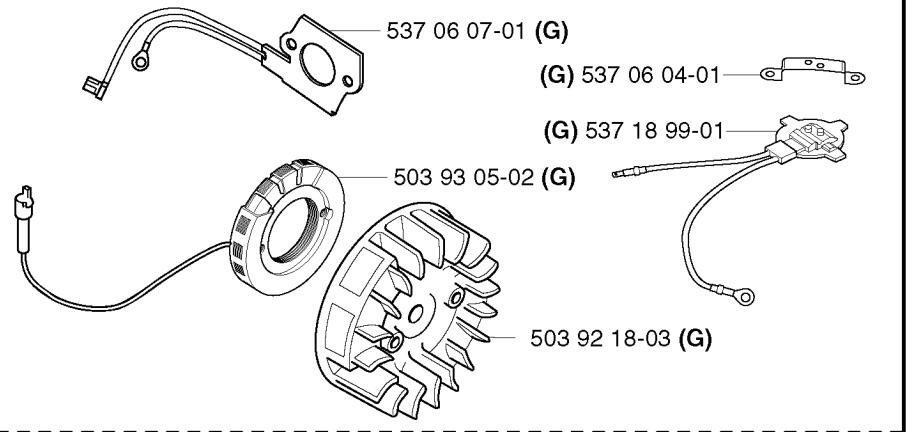

Heated carburettor

537 06 07-01 (G)

(G) 537 06 04-01

(G) 537 18 99-01

503 93 05-02 (G)

503 92 18-03 (G)

(G) 503 93 05-01

503 20 25-16 (x2)