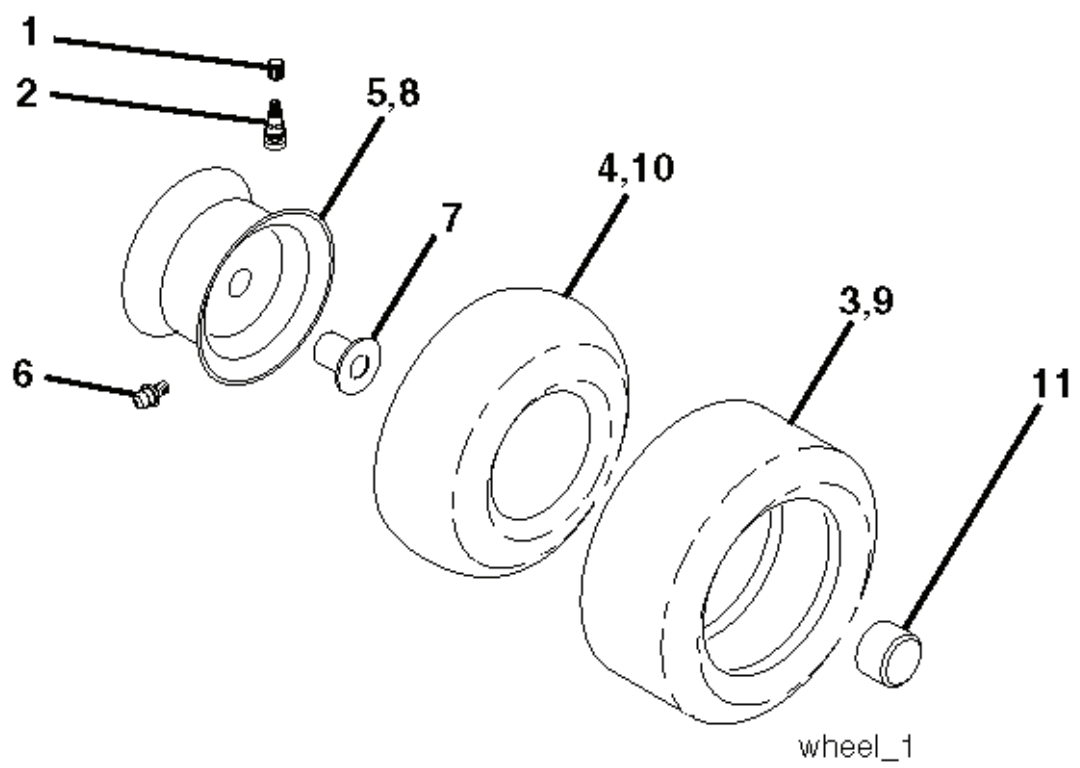

seat_lt.bolt_7

REF.	PART NO.	DESCRIPTION	REMARK	QTY.	KIT
1	532401042	SIEGE CONDUCTEUR		1	
2	532140551	BRACKET		1	
3	871110616	SCREW		1	
4	819131610	WASHER		1	
5	532145006	CLIP		1	
6	873800600	NUT		1	
7	532124181	SPRING		1	
8	817000616	SCREW		1	
9	819131614	WASHER		1	
10	532195530	BERCEAU DE SIEGE CONDUCTEUR		1	
12	532174648	BRACKET		1	
13	532121248	BUSHING		1	
14	872050412	BOLT		1	
15	532134300	SPACER		1	
16	532121250	SPRING		1	
17	532123976	LOCKNUT		1	
21	532171852	BOLT		1	
22	873800500	LOCK NUT		1	
23	871110814	BOLT		1	
24	819171912	WASHER		1	
25	532127018	BOLT		1	
26	810040800	WASHER		1	

steering-CRD_OPP_2

REF.	PART NO.	DESCRIPTION	REMARK	QTY.	KIT
1	532186780	STEERING WHEEL		1	
2	532193542	AXLE		1	
3	532169840	SPINDLE		1	
4	532169839	SPINDLE		1	
5	532124931	WASHER		1	
6	532121748	WASHER		1	
8	812000029	RETAINER RING		1	
10	532175121	ROD		1	
11	810040600	WASHER		1	
13	532136518	PIPE		1	
15	873900600	NUT		1	
17	532190753	ROD		1	
29	817000612	SCREW		1	
32	532170162	ROD		1	
33	819111216	WASHER		1	
34	810040500	WASHER		1	
35	873540500	NUT		1	
36	532155099	BUSHING		1	
37	532152927	SCREW		1	
38	532192916	INSERT DE VOLANT		1	
39	819113812	WASHER		1	
40	873540600	NUT		1	
41	532186737	ADAPTER		1	
42	532169633	SLEEVE		1	
43	532121749	WASHER		1	
44	532190752	SHAFT		1	
46	532121232	HUB CAP		1	
65	532414736	SPACER		1	
67	872110618	BOLT		1	
68	532169827	SHAFT		1	
71	532175146	STEERING GEAR		1	
82	532199978	SUPPORT ESSIEU AVANT		1	
87	532173966	WASHER		1	
88	532175118	BOLT		1	
91	532175553	SPRING		1	
95	532188967	WASHER		1	
97	532428982	BOLT		1	
118	532406013	BEARING		1	

WHEELS & TIRES

REF.	PART NO.	DESCRIPTION	REMARK	QTY.	KIT
1	532059192	CAP VALVE		1	
2	532065139	NIPPLE		1	
3	532106222	TIRE	Front 15 x 6.0 - 6	1	
4	532059904	HOSE	Front	1	
5	532138336	RIM	Front 6"	1	
6	532124957	FITTING		1	
7	532124959	BEARING		1	
8	532138337	RIM SPROCKET	Rear 8"	1	
9	532124635	TIRE	Rear 18 x 8.5-8	1	
10	532124926	HOSE	Rear 9.5 x 8	1	
11	532175039	HUB CAP		1	
--	532144334	SEALING FOAM		1	