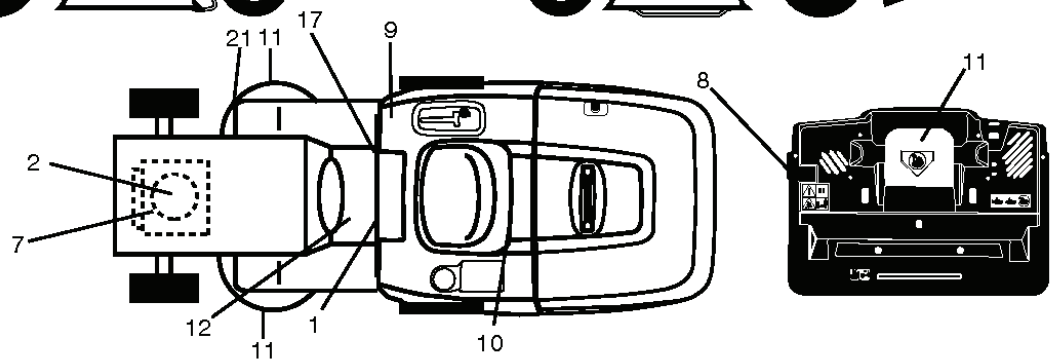

CT131, 96061022206, 2011-09

SPARE PARTS LIST

REF.	PART NO.	DESCRIPTION	REMARK	QTY.	KIT
1	532400389	LABEL		1	
2	532196841	DECAL		1	
3	532415558	DECAL		1	
4	532440458	DECAL		1	
5	532439437	DECAL		1	
6	532440535	DECAL		1	
7	532437410	DECAL		1	
8	532180435	DECAL		1	
9	532180432	DECAL		1	
10	532145005	DECAL		1	
11	532182166	DECAL		1	
12	532159737	DECAL		1	
14	532159736	DECAL		1	
17	532140837	DECAL		1	
21	532166286	DECAL		1	
--	532138311	DECAL		1	

REF.	PART NO.	DESCRIPTION	REMARK	QTY.	KIT
187	817580520	BOLT		1	
203	871170780	BOLT		1	
207	532169845	WASHER		1	
214	532175609	LEVER		1	
215	532410142	ROD		1	
253	532175028	BRACKET		1	
254	817000616	SCREW		1	
255	532175608	SHAFT		1	
258	532178062	CLIP		1	
261	532131494	PULLEY		1	
263	817000612	SCREW		1	
262	872110622	BOLT		1	
264	532431174	BRACKET		1	
265	532426913	SPACER		1	
266	532182061	PROTECTOR		1	
268	532182402	PROTECTOR		1	
275	819131614	WASHER		1	
292	532400271	SPACER		1	
293	872140628	BOLT		1	
294	532197033	NUT		1	
295	532179114	PULLEY		1	
297	817490610	SCREW		1	