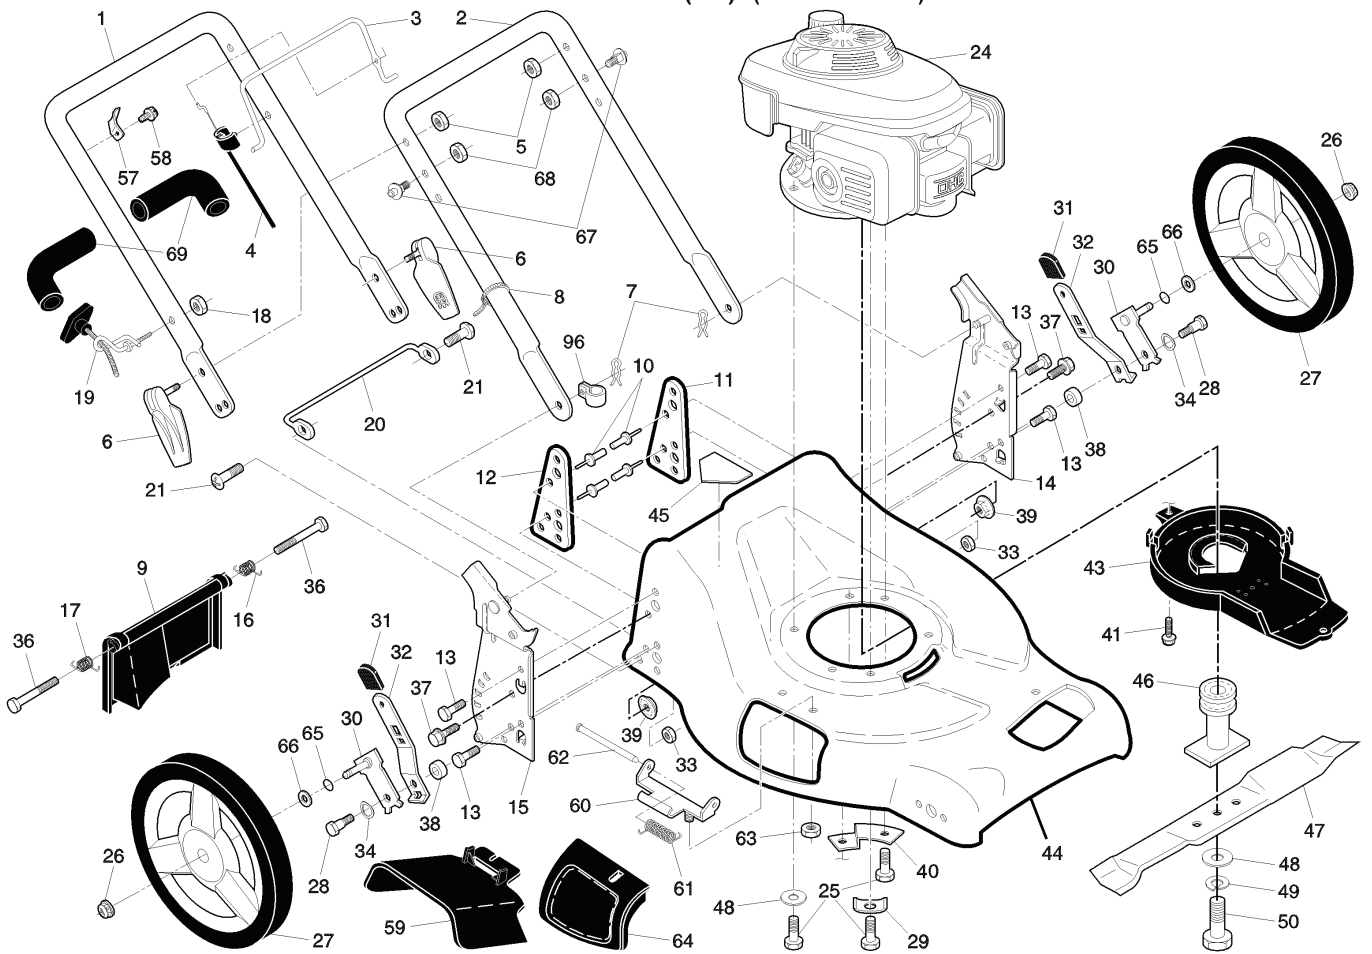

R53 SV, 96141019300, 2008-02

SPARE PARTS LIST

ROTARY LAWN MOWER - - MODEL NUMBER R53SV(08) (96141019300) PRODUCT NUMBER 961 41 01-93

REF.	PART NO.	DESCRIPTION	REMARK	QTY.	KIT
1	532416840	HANDLE		1	
2	532417031	HANDLE HALF		1	
3	532186298	LEVER		1	
4	532415350	CONTROL CABLE		1	
5	532191730	NUT		1	
6	532416668	KNOB		1	
7	532051793	PIN		1	
8	532066426	HOOP		1	
9	532406985	DEFLECTOR		1	
10	532128415	RIVET		1	
11	532410540	BRACKET		1	
12	532410542	BRACKET		1	
13	817060410	SCREW		1	
14	532418113	BRACKET.ASM.HND.21FG.EZ.LHW		1	
15	532418112	BRACKET.ASM.HND.21FG.EZ.R.HWP		1	
16	532405417	SPRING		1	
17	532405418	SPRING		1	
18	532132004	NUT		1	
19	532194788	GUIDE		1	
20	532413543	FOOT.GUARD.21.DOMED.CE*SUBS/2*		1	
21	817490416	SCREW		1	
25	532150406	BOLT		1	
26	532409149	NUT		1	
27	532410815	WHEEL ASSY		1	
28	532401638	BOLT		1	
29	532125078	WASHER		1	
30	532413141	ARM		1	
31	532701037	KNOB		1	
32	532409889	SELECTOR SPRING		1	
33	873800500	LOCK NUT		1	
34	532401630	WASHER		1	
36	532184193	BOLT		1	
37	874780512	SCREW		1	
38	532401629	SPACER		1	
39	532155377	NUT		1	
40	532190939	BRACKET		1	
41	532192325	SCREW		1	
43	532405844	SHIELD KIT		1	
44	532408016	KIT.HSG.21.FGD.MC.ORG.*SUBS/2*		1	
45	532182166	DECAL		1	
46	532197752	BLADE ADAPTER / PULLEY		1	
47	532199377	MOWER BLADE		1	
48	532851074	WASHER		1	
49	532850263	WASHER		1	
50	532851084	SCREW		1	
57	532125203	BRACKET		1	
58	532750634	SCREW		1	
59	532185582	DEFLECTOR		1	
60	532175735	HINGE		1	
61	532193000	HINGE		1	
62	532175650	ROD		1	
63	873800400	NUT		1	
64	532185576	DOOR		1	
65	532197480	O-RING		1	
66	532088348	WASHER		1	
67	532199255	PEN		1	
68	532751153	NUT		1	
69	532182748	HANDLE		1	
96	532197991	CLIP		1	
-	532182191	LABEL WARNING		1	