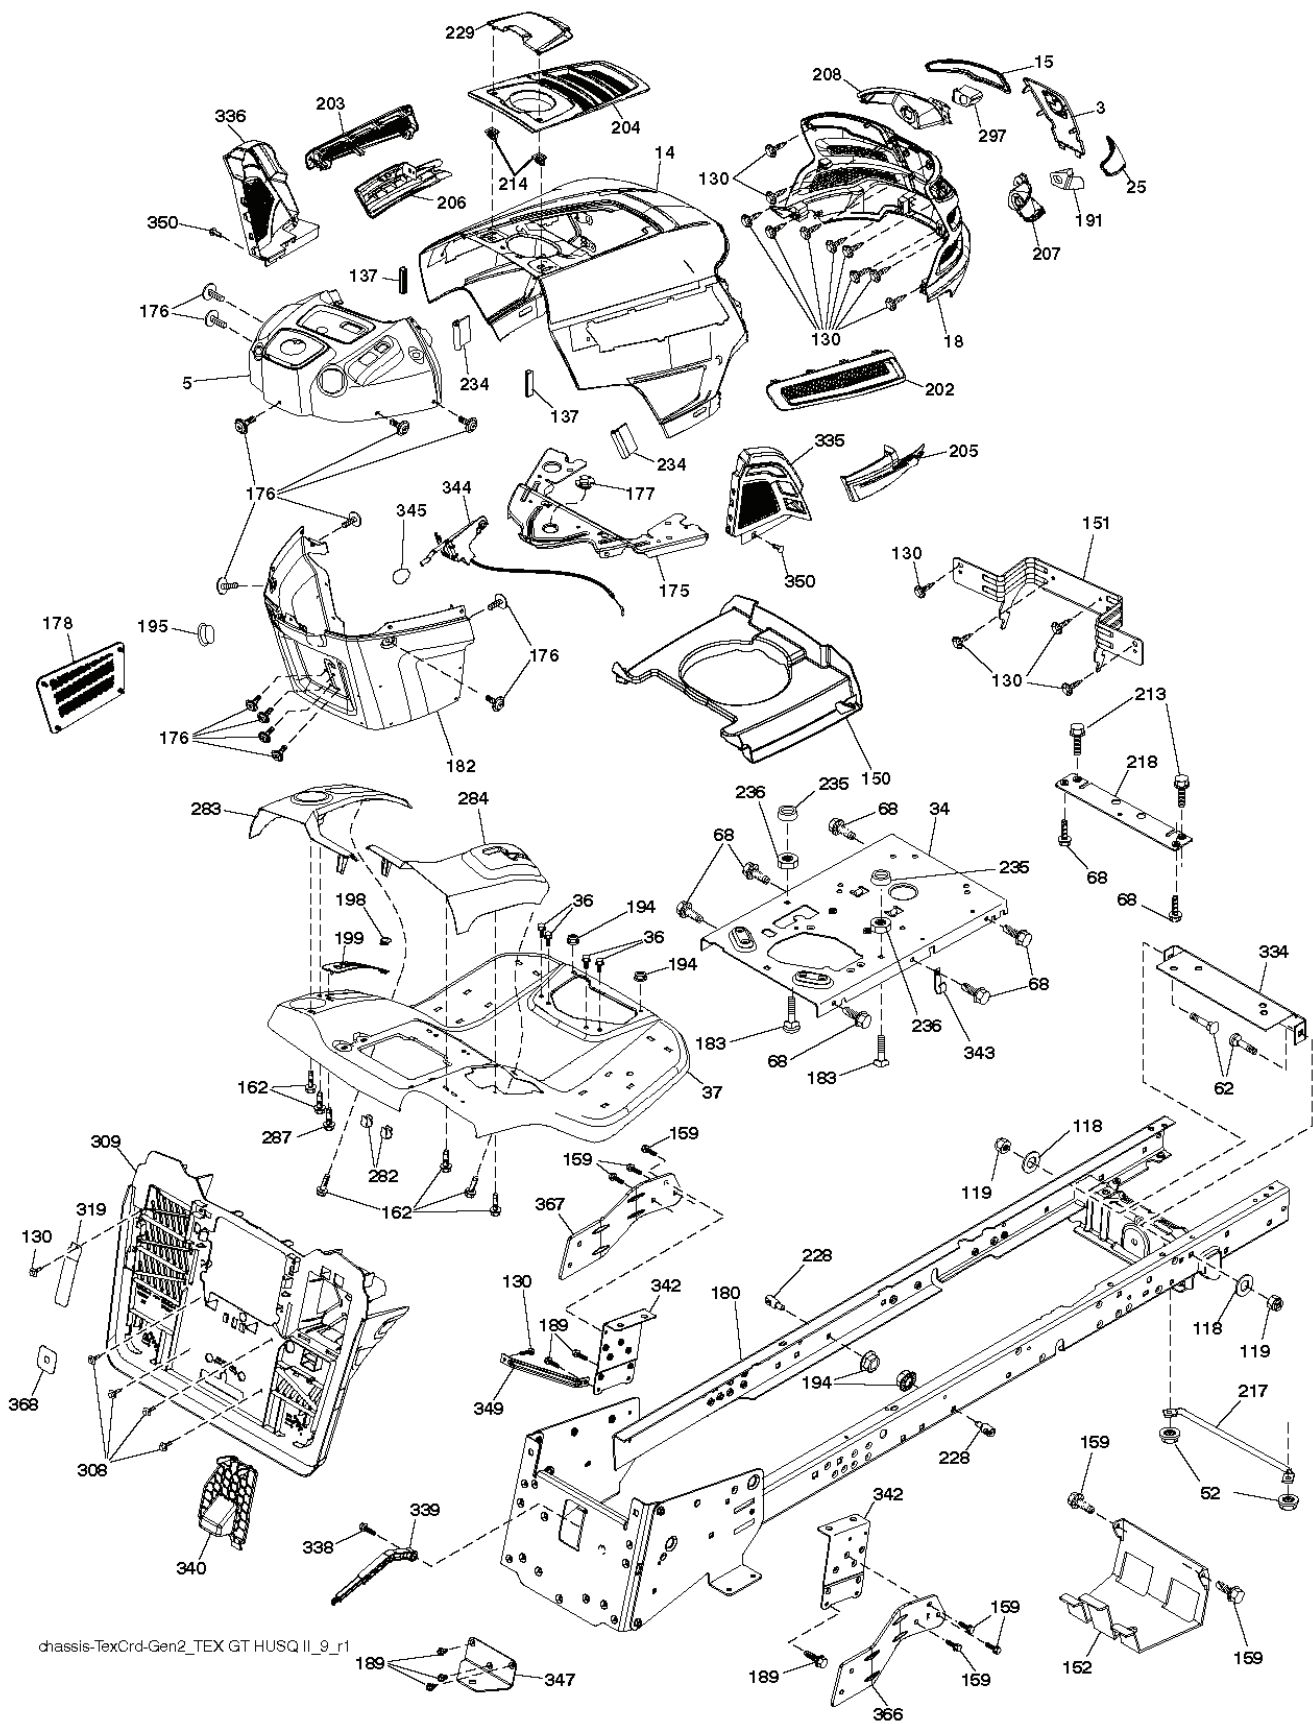

CTH184 T, 96051007600, 2012-11

SPARE PARTS LIST

ElecBagger_TexCPD-Ger2_7

REF.	PART NO.	DESCRIPTION	REMARK	QTY.	KIT
2	532447572	COVER		1	
3	532174814	NUT		1	
5	532445248	TUBE		1	
7	873900400	NUT		1	
8	580436801	COVER		1	
10	532443755	FRAME		1	
21	532445943	BAG		1	
25	532445528	LATCH		1	
26	817490412	SCREW		1	
42	532440428	CLIP		1	
44	532199687	SCREW		1	
45	532443754	FRAME		1	
46	532445541	CONNECTOR		1	
47	532444079	CONNECTOR		1	
48	532444080	BAFFLE		1	
49	532171873	BOLT		1	
50	532171877	BOLT		1	
51	872110506	BOLT		1	
52	873800500	LOCK NUT		1	
54	532447218	HANDLE		1	
55	872140512	BOLT		1	
56	532420306	CLEVIS PIN		1	
58	532085179	CLIP		1	
59	532444763	TUBE		1	
64	532430422	PEN		1	
65	532124788	RETAINER RING		1	
69	532421801	SCREW		1	
71	532445238	PIVOTING ARM		1	
72	532445236	BRACKET		1	
73	872110510	BOLT		1	
74	532445243	BRACKET		1	
78	532445257	ACTUATOR		1	
79	532447368	SPACER		1	
80	873900500	NUT		1	
85	581314102	BRACKET		1	
86	581314002	BRACKET		1	
87	581314802	BRACKET		1	
88	581314702	BRACKET		1	
89	581315102	TUBE ASSY		1	
90	581314202	BRACKET		1	
91	532448634	CLEVIS PIN		1	
92	586052302	BRACKET		1	
93	586052402	BRACKET		1	
94	586052502	BRACKET		1	
95	817000512	SCREW		1	

REF.	PART NO.	DESCRIPTION	REMARK	QTY.	KIT
1	581578301	DECAL		1	
2	581579701	DECAL		1	
3	532429196	DECAL		1	
4	581517201	DECAL		1	
6	581724101	DECAL		1	
7	532440247	DECAL		1	
8	532446158	DECAL		1	
9	581578501	DECAL		1	
11	581579101	DECAL		1	
14	581579601	DECAL		1	
21	532441189	DECAL		1	
--	532444619	DECAL		1	
--	532445493	DECAL		1	
--	532445102	DECAL		1	
--	532441409	PAD		1	
--	532441410	PAD		1	