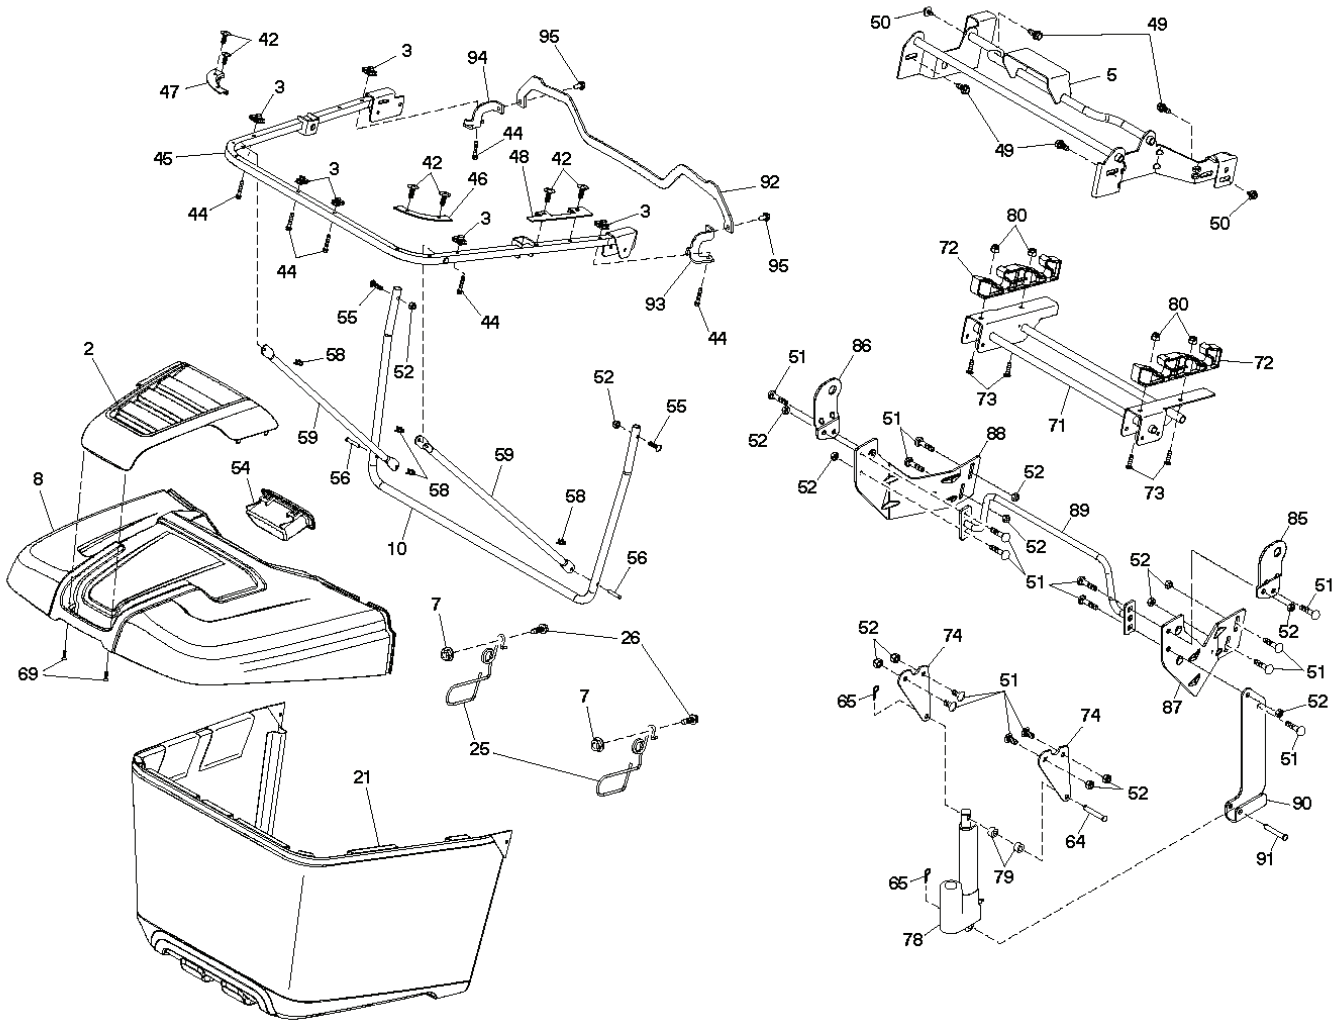

CTH184 T, 96051007600, 2012-11

SPARE PARTS LIST

ElecBagger_TexCPD-Ger2_7

REF.	PART NO.	DESCRIPTION	REMARK	QTY.	KIT
2	532447572	COVER		1	
3	532174814	NUT		1	
5	532445248	TUBE		1	
7	873900400	NUT		1	
8	580436801	COVER		1	
10	532443755	FRAME		1	
21	532445943	BAG		1	
25	532445528	LATCH		1	
26	817490412	SCREW		1	
42	532440428	CLIP		1	
44	532199687	SCREW		1	
45	532443754	FRAME		1	
46	532445541	CONNECTOR		1	
47	532444079	CONNECTOR		1	
48	532444080	BAFFLE		1	
49	532171873	BOLT		1	
50	532171877	BOLT		1	
51	872110506	BOLT		1	
52	873800500	LOCK NUT		1	
54	532447218	HANDLE		1	
55	872140512	BOLT		1	
56	532420306	CLEVIS PIN		1	
58	532085179	CLIP		1	
59	532444763	TUBE		1	
64	532430422	PEN		1	
65	532124788	RETAINER RING		1	
69	532421801	SCREW		1	
71	532445238	PIVOTING ARM		1	
72	532445236	BRACKET		1	
73	872110510	BOLT		1	
74	532445243	BRACKET		1	
78	532445257	ACTUATOR		1	
79	532447368	SPACER		1	
80	873900500	NUT		1	
85	581314102	BRACKET		1	
86	581314002	BRACKET		1	
87	581314802	BRACKET		1	
88	581314702	BRACKET		1	
89	581315102	TUBE ASSY		1	
90	581314202	BRACKET		1	
91	532448634	CLEVIS PIN		1	
92	586052302	BRACKET		1	
93	586052402	BRACKET		1	
94	586052502	BRACKET		1	
95	817000512	SCREW		1	

REF.	PART NO.	DESCRIPTION	REMARK	QTY.	KIT
1	581578301	DECAL		1	
2	581579701	DECAL		1	
3	532429196	DECAL		1	
4	581517201	DECAL		1	
6	581724101	DECAL		1	
7	532440247	DECAL		1	
8	532446158	DECAL		1	
9	581578501	DECAL		1	
11	581579101	DECAL		1	
14	581579601	DECAL		1	
21	532441189	DECAL		1	
--	532444619	DECAL		1	
--	532445493	DECAL		1	
--	532445102	DECAL		1	
--	532441409	PAD		1	
--	532441410	PAD		1	