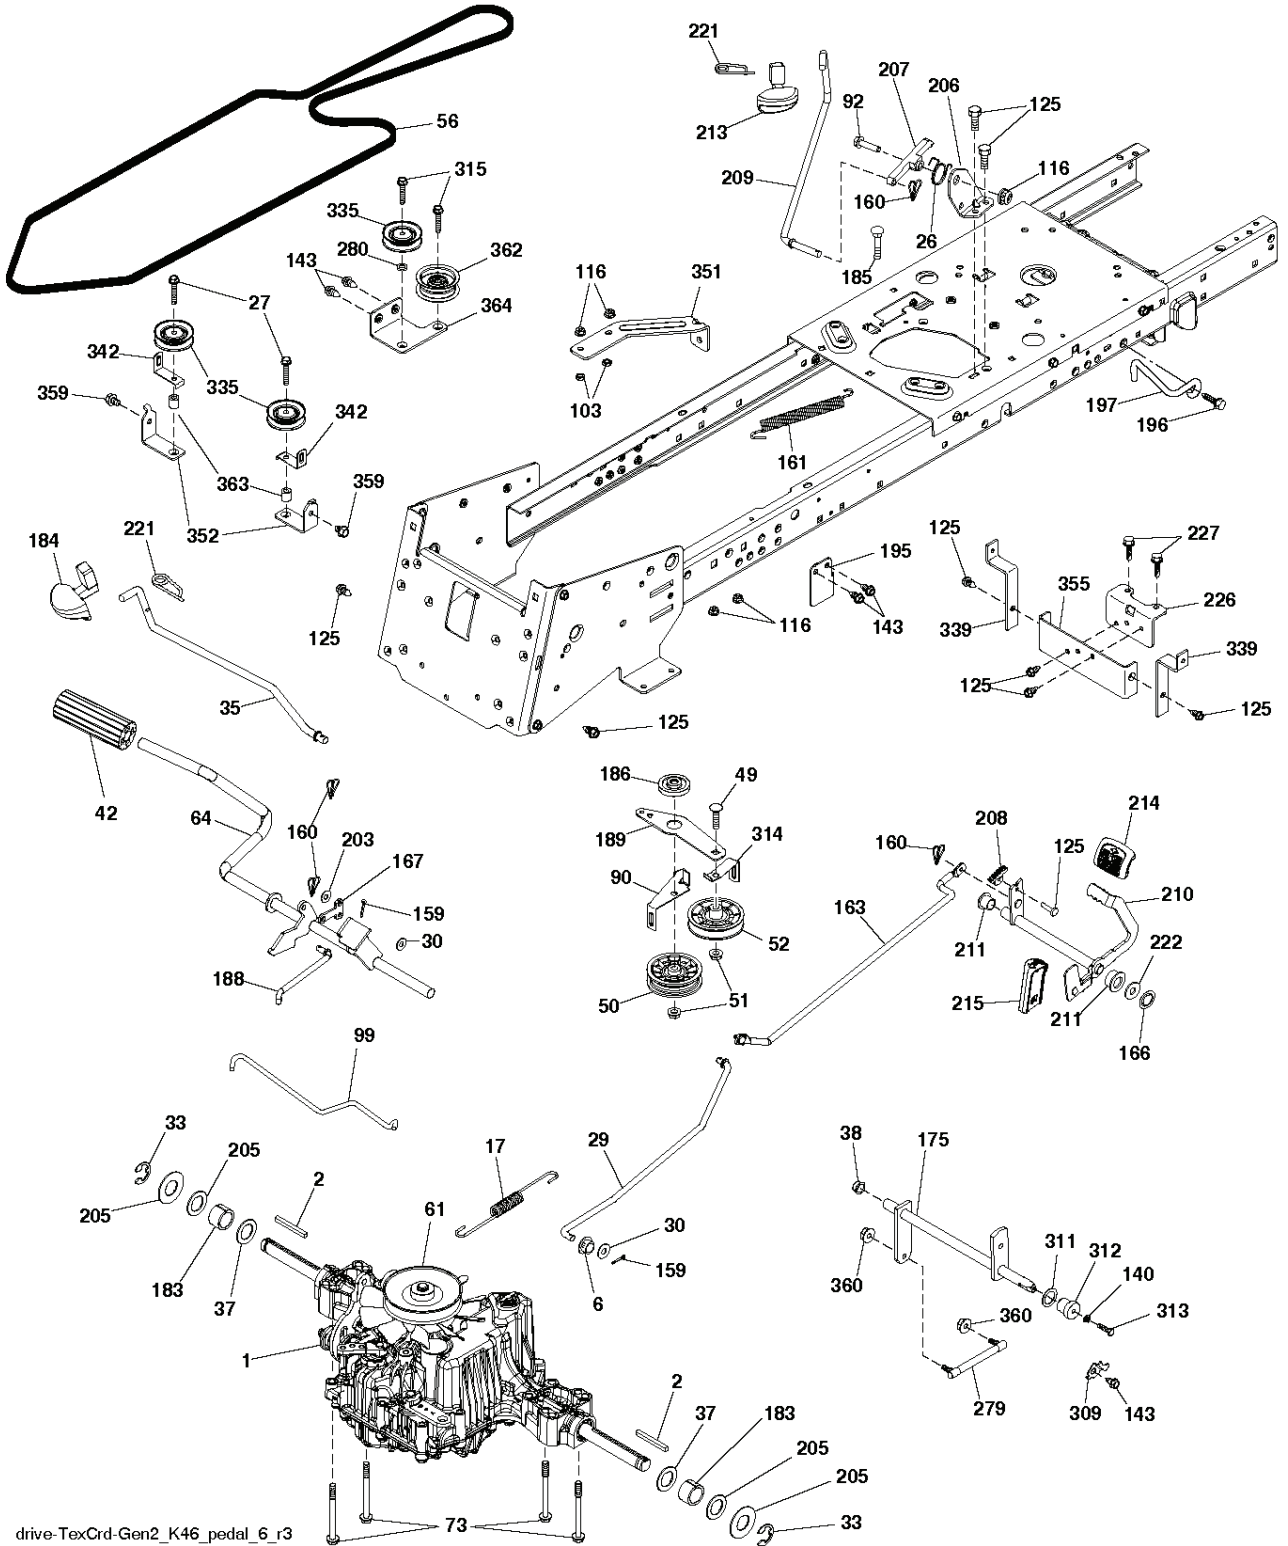

REF.	PART NO.	DESCRIPTION	REMARK	QTY.	KIT
1	581578301	DECAL		1	
2	581579701	DECAL		1	
3	532429196	DECAL		1	
4	581517201	DECAL		1	
6	581724101	DECAL		1	
7	532440247	DECAL		1	
8	532446158	DECAL		1	
9	581578501	DECAL		1	
11	581579101	DECAL		1	
14	581579601	DECAL		1	
21	532441189	DECAL		1	
--	532444619	DECAL		1	
--	532445493	DECAL		1	
--	532445102	DECAL		1	
--	532441409	PAD		1	
--	532441410	PAD		1