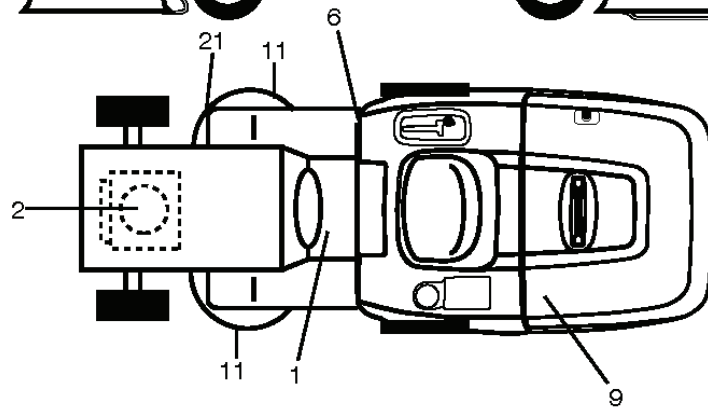

CTH184 T, 96051007600, 2012-11

SPARE PARTS LIST

ElecBagger_TexCPD-Ger2_7

REF.	PART NO.	DESCRIPTION	REMARK	QTY.	KIT
2	532447572	COVER		1	
3	532174814	NUT		1	
5	532445248	TUBE		1	
7	873900400	NUT		1	
8	580436801	COVER		1	
10	532443755	FRAME		1	
21	532445943	BAG		1	
25	532445528	LATCH		1	
26	817490412	SCREW		1	
42	532440428	CLIP		1	
44	532199687	SCREW		1	
45	532443754	FRAME		1	
46	532445541	CONNECTOR		1	
47	532444079	CONNECTOR		1	
48	532444080	BAFFLE		1	
49	532171873	BOLT		1	
50	532171877	BOLT		1	
51	872110506	BOLT		1	
52	873800500	LOCK NUT		1	
54	532447218	HANDLE		1	
55	872140512	BOLT		1	
56	532420306	CLEVIS PIN		1	
58	532085179	CLIP		1	
59	532444763	TUBE		1	
64	532430422	PEN		1	
65	532124788	RETAINER RING		1	
69	532421801	SCREW		1	
71	532445238	PIVOTING ARM		1	
72	532445236	BRACKET		1	
73	872110510	BOLT		1	
74	532445243	BRACKET		1	
78	532445257	ACTUATOR		1	
79	532447368	SPACER		1	
80	873900500	NUT		1	
85	581314102	BRACKET		1	
86	581314002	BRACKET		1	
87	581314802	BRACKET		1	
88	581314702	BRACKET		1	
89	581315102	TUBE ASSY		1	
90	581314202	BRACKET		1	
91	532448634	CLEVIS PIN		1	
92	586052302	BRACKET		1	
93	586052402	BRACKET		1	
94	586052502	BRACKET		1	
95	817000512	SCREW		1	

REF.	PART NO.	DESCRIPTION	REMARK	QTY.	KIT
1	581578301	DECAL		1	
2	581579701	DECAL		1	
3	532429196	DECAL		1	
4	581517201	DECAL		1	
6	581724101	DECAL		1	
7	532440247	DECAL		1	
8	532446158	DECAL		1	
9	581578501	DECAL		1	
11	581579101	DECAL		1	
14	581579601	DECAL		1	
21	532441189	DECAL		1	
--	532444619	DECAL		1	
--	532445493	DECAL		1	
--	532445102	DECAL		1	
--	532441409	PAD		1	
--	532441410	PAD		1	