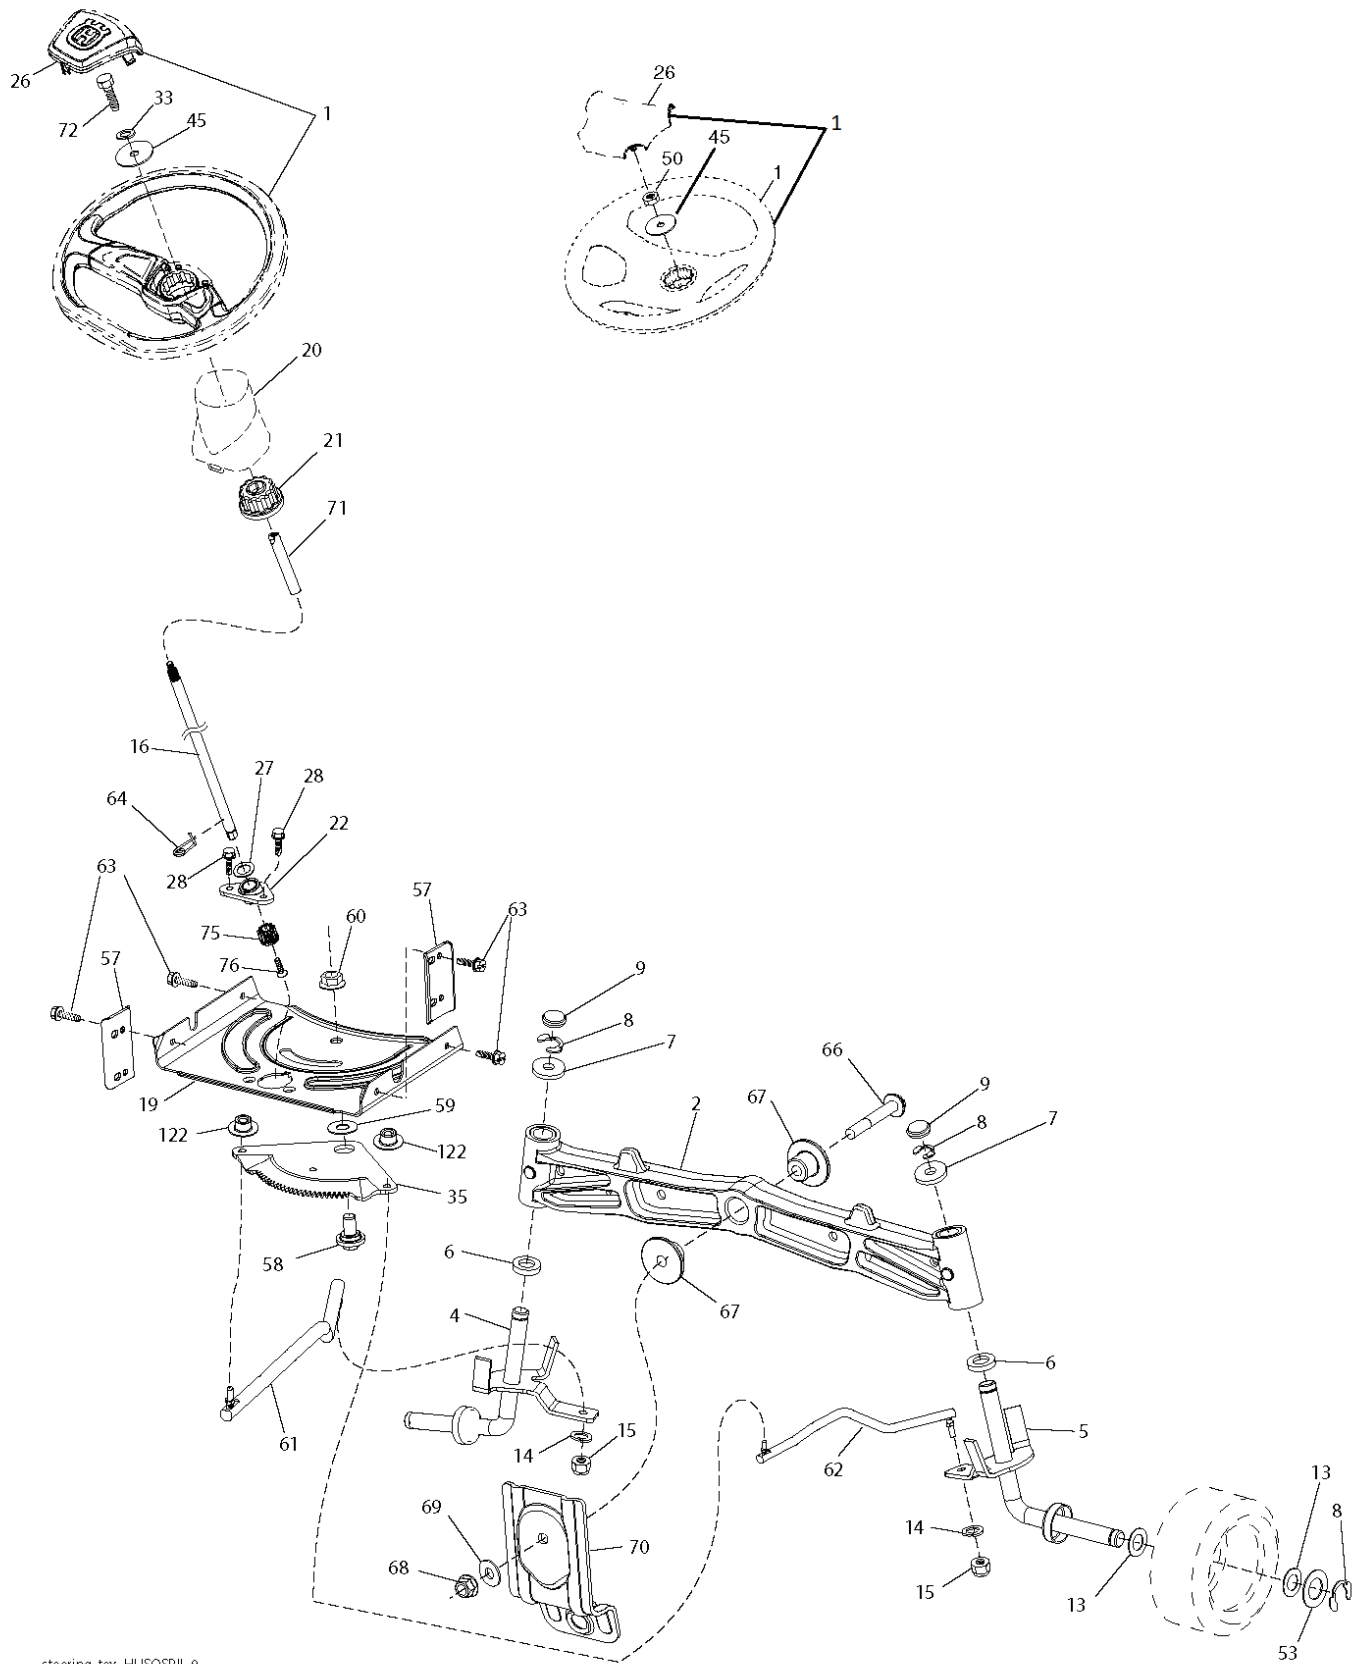

steering-tex_HUSQSR11_9

REF.	PART NO.	DESCRIPTION	REMARK	QTY.	KIT
1	597866101	SERVICE KIT		1	
2	532195968	SHAFT		1	
4	532403087	SPINDLE		1	
5	532403088	SPINDLE		1	
6	532006266	WASHER		1	
7	532121748	WASHER		1	
8	812000029	RETAINER RING		1	
9	532121232	HUB CAP		1	
13	532121749	WASHER		1	
14	596238701	WASHER		1	
15	873540600	NUT		1	
16	585869202	SHAFT		1	
19	532194729	PLATE		1	
20	532441425	COVER		1	
21	532186737	ADAPTER		1	
22	585029802	BEARING		1	
26	594949101	CAP		1	
27	596933401	WASHER		1	
28	817000612	SCREW		1	
33	596238801	WASHER		1	
35	532194732	PLATE		1	
45	596040001	WASHER		1	
53	532188967	WASHER		1	
57	532407465	BRACKET		1	
58	532194747	BOLT		1	
59	532194748	WASHER		1	
60	873971000	NUT		1	
61	597047802	LINKAGE		1	
62	597047902	LINKAGE		1	
63	817000512	SCREW		1	
64	532199849	SPRING RETAINER		1	
66	871020748	BOLT		1	
67	532194737	BUSHING		1	
68	873900700	NUT		1	
69	532199162	WASHER		1	
70	585338801	BRACKET		1	
71	532190752	SHAFT		1	
72	596039701	BOLT		1	
75	580683701	PINION		1	
76	580683601	SCREW		1	
122	532444962	CAP		1