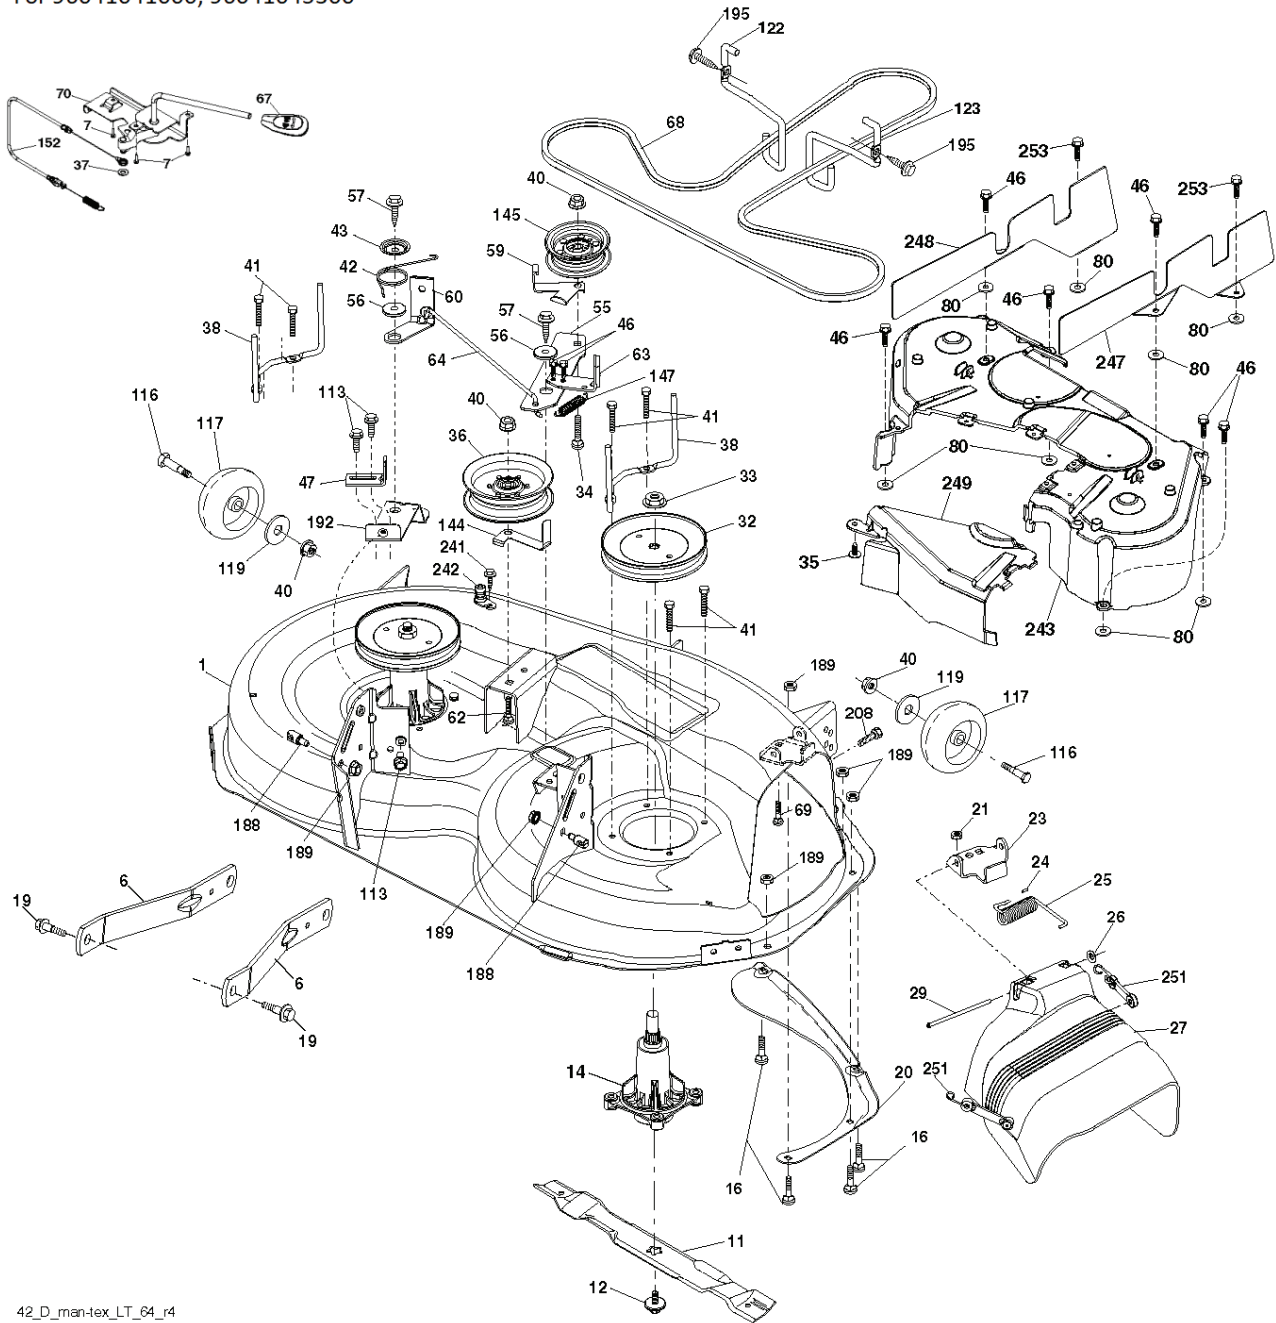

For 96041041000, 96041045300

REF.	PART NO.	DESCRIPTION	REMARK	QTY.	KIT
--	588622101	SERVICE TOOLS		1	
1	532439658	KIT		1	
6	532195186	ARM		1	
7	596321701	SCREW		1	
11	532138971	BLADE		1	
12	584309301	SCREW		1	
14	587819701	MANDREL		1	
16	596039401	BOLT		1	
19	532196539	BOLT		1	
20	532159770	RAIL		1	
21	596040501	LOCK NUT		1	
23	532192557	HINGE		1	
24	532105304	HUB CAP		1	
25	532197026	TORSION SPRING		1	
26	532110452	NUT		1	
27	597316501	DEFLECTOR ASSY		1	
29	595297001	ROD		1	
32	532197473	PULLEY		1	
33	596134801	HEXAGON NUT		1	
34	596136101	BOLT		1	
35	532133835	XMAS TREE FASTNER		1	
36	532197379	PULLEY		1	
37	596565301	WASHER		1	
38	589676102	KEEPER		1	
40	873900600	NUT		1	
41	584953901	BOLT		1	
42	532198410	SPRING		1	
43	532197256	SPRING		1	
46	532137729	SCREW		1	
47	532197250	BRACKET		1	
55	532437110	ARM		1	
56	532199092	SPACER		1	
57	817000616	SCREW		1	
59	532141043	GUARD		1	
60	532197261	ARM		1	
62	596136301	BOLT		1	
63	532199477	ARM		1	
64	532199918	LINK BRAKE		1	
67	532403012	HANDLE		1	
68	532429636	BELT	For 96041041000	1	
68	598559101	BELT	For 96041045300	1	
69	596136401	BOLT		1	
70	532401246	CLUTCH		1	
80	532423062	NUT		1	
113	817000510	BOLT		1	
116	596434402	BOLT		1	
117	589527401	WHEEL		1	
119	596134901	WASHER		1	
122	532197258	BELT GUIDE		1	
123	532197259	BELT GUIDE		1	
144	532199204	BELT GUIDE		1	
145	532193197	PULLEY		1	
147	532401971	SPRING		1	
152	584243501	CABLE		1	
188	593824001	STUD		1	
189	596135701	LOCK NUT		1	
192	532197260	BRACKET		1	
195	817000612	SCREW		1	
208	817670608	SCREW		1	
241	532152927	SCREW		1	
242	532415598	HOSE COUPLING		1	
243	532432394	COVER		1	
247	532430261	SHIELD		1	
248	532430260	SHIELD		1	
249	532406514	COVER		1	
251	532436087	ELASTIC STRAP		1	
253	532427350	SCREW		1