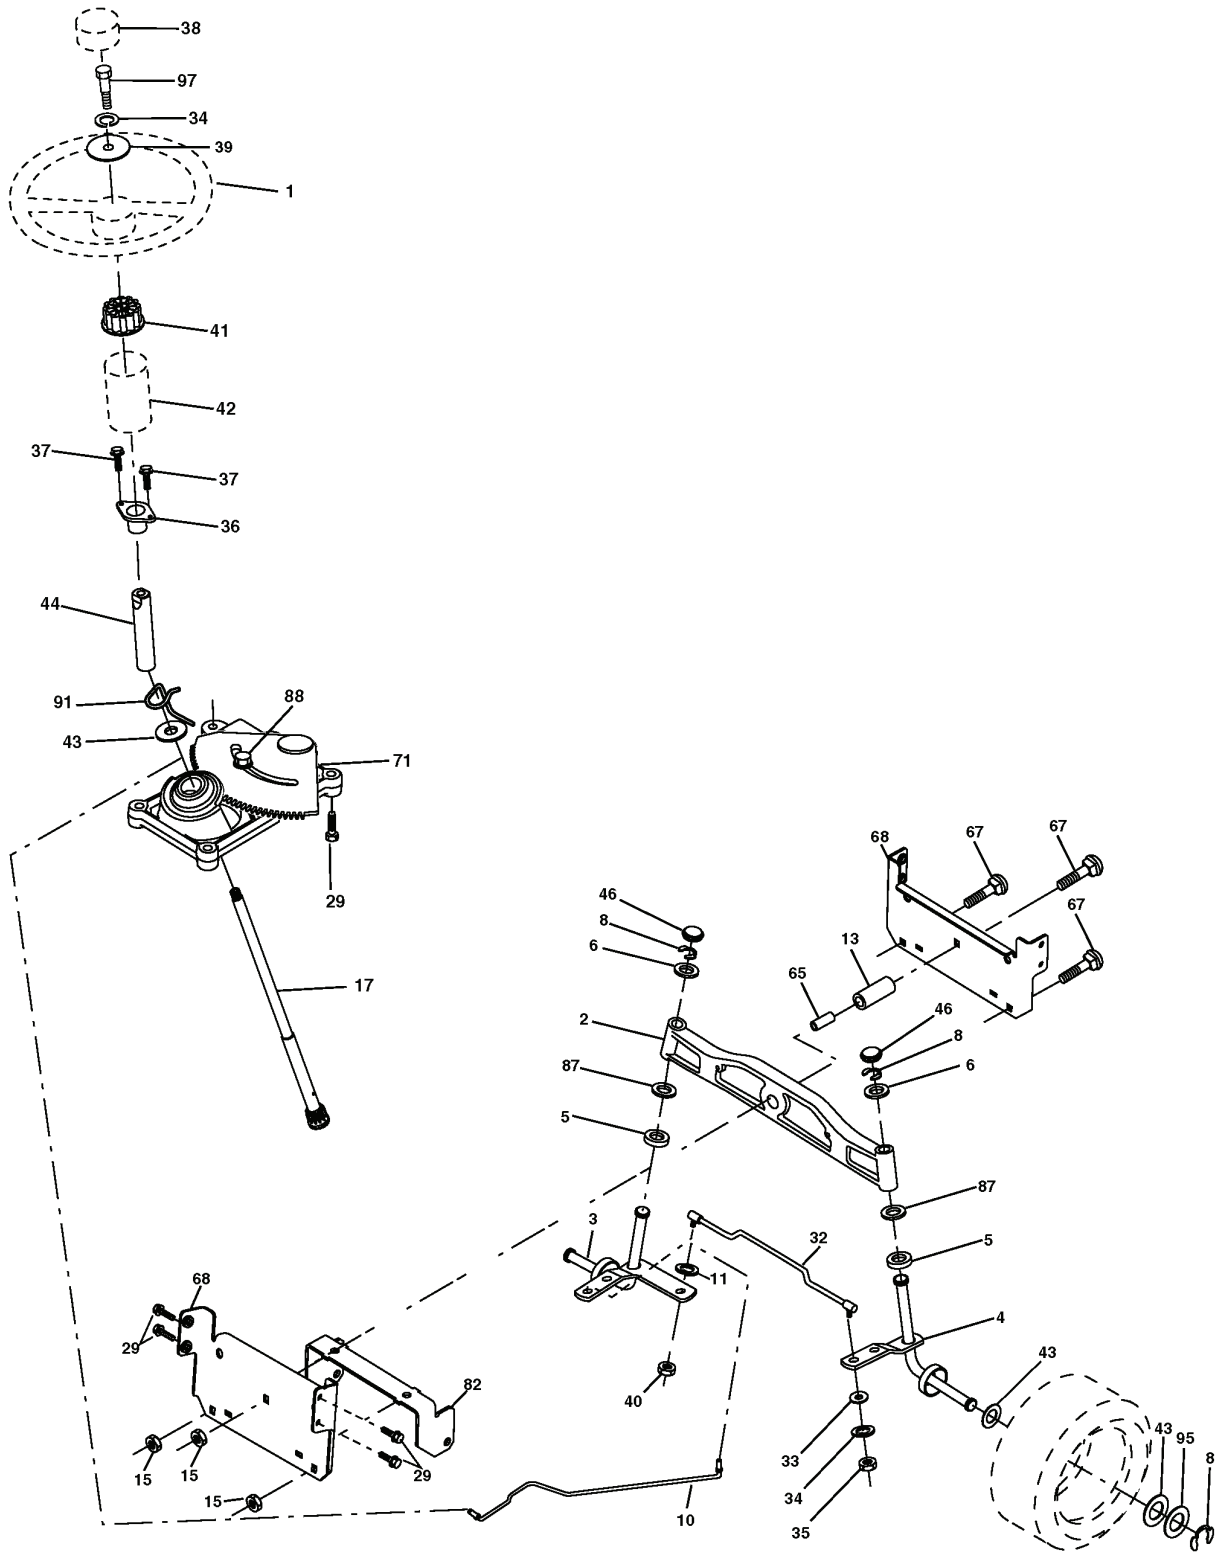

REPAIR PARTS

TRACTOR- -MODEL NO. CTH191 (96061007601), PRODUCT NO. 960 61 00-76
STEERING ASSEMBLY

REF.	PART NO.	DESCRIPTION	REMARK	QTY.	KIT
1	532193651	STEERING WHEEL		1	
2	532184706	SHAFT		1	
3	532169840	SPINDLE		1	
4	532169839	SPINDLE		1	
5	532124931	WASHER		1	
6	532121748	WASHER		1	
8	812000029	RETAINER RING		1	
10	532175121	ROD		1	
11	810040600	WASHER		1	
13	532136518	PIPE		1	
15	532145212	NUT		1	
17	532190753	ROD		1	
29	817000612	SCREW		1	
32	532170162	ROD		1	
33	819111216	WASHER		1	
34	810040500	WASHER		1	
35	873540500	NUT		1	
36	532155099	BUSHING		1	
37	532152927	SCREW		1	
38	532193652	HUB		1	
39	819113812	WASHER		1	
40	873540600	NUT		1	
41	532186737	ADAPTER		1	
42	532169634	SLEEVE		1	
43	532121749	WASHER		1	
44	532190752	SHAFT		1	
46	532121232	HUB CAP		1	
65	532160367	SPACER		1	
67	872110618	BOLT		1	
68	532169827	SHAFT		1	
71	532175146	STEERING GEAR		1	
82	532199978	SUPPORT ESSIEU AVANT		1	
87	532173966	WASHER		1	
88	532175118	BOLT		1	
91	532175553	SPRING		1	
95	532188967	WASHER		1	
97	874780564	BOLT		1