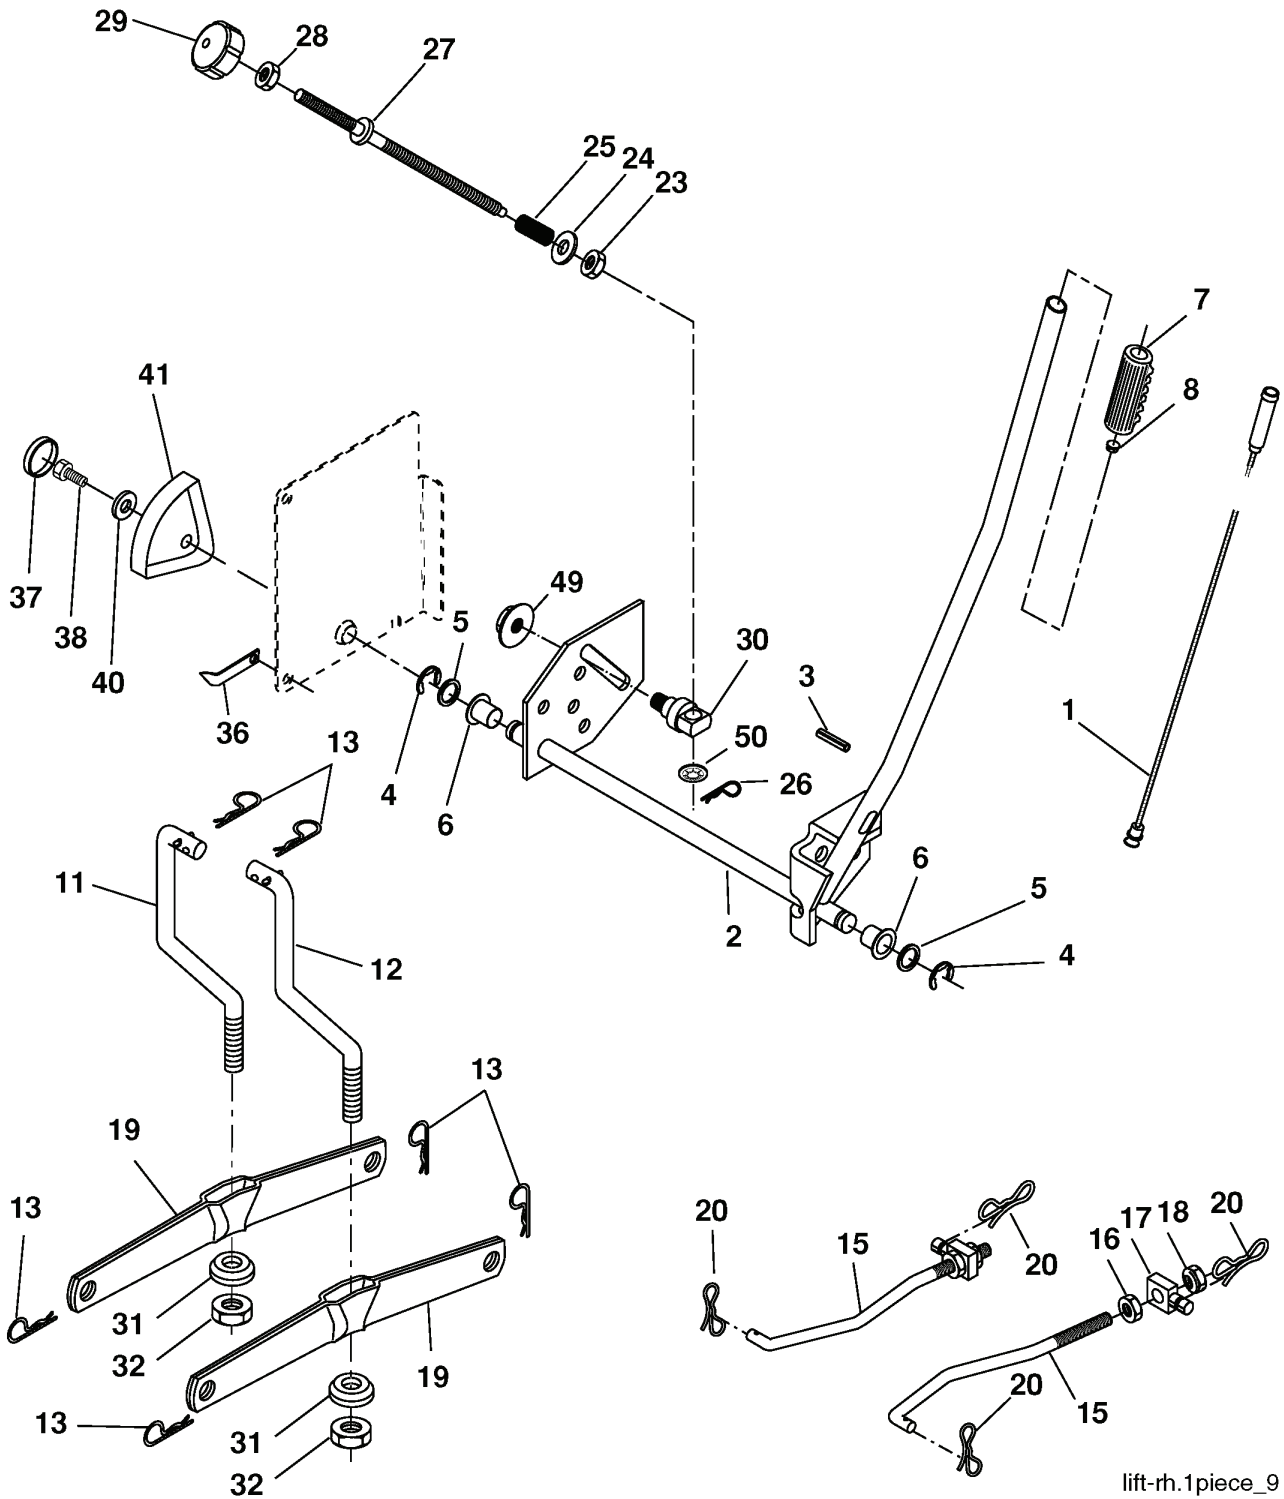

CTH191, 96061007601, 960610076, 2006-0

SPARE PARTS LIST

REPAIR PARTS

TRACTOR- -MODEL NO. CTH191 (96061007601), PRODUCT NO. 960 61 00-76
MOWER LIFT

REF.	PART NO.	DESCRIPTION	REMARK	QTY.	KIT
1	532159460	WIRE		1	
2	532159471	LEVER		1	
3	532105767	PIN RETAINING SCREW		1	
4	812000002	RETAINER RING		1	
5	819211621	WASHER		1	
6	532120183	BEARING		1	
7	532125631	HANDLE		1	
8	532124526	KNOB		1	
11	532165829	ROD		1	
12	532165831	ROD		1	
13	532124670	RETAINER RING		1	
15	532173288	LINK		1	
16	873350800	NUT		1	
17	532175689	BRACKET		1	
18	873800800	NUT		1	
19	532139868	LEVER		1	
20	532194209	SPRING		1	
23	532110807	NUT		1	
24	819131016	WASHER		1	
25	532124874	SPRING		1	
26	532169484	PIN		1	
27	532126971	LEVER		1	
28	873350600	NUT		1	
29	532138057	KNOB		1	
30	532150233	TRUNNION		1	
31	532169865	BEARING		1	
32	873540600	NUT		1	
36	532155097	INDICATOR		1	
37	532123935	PLUG		1	
38	817060516	SCREW		1	
40	819112410	WASHER		1	
41	532123934	INDICATOR		1	
49	532145212	NUT		1	
50	532110452	NUT		1	

TRACTOR - -MODEL NO. CTH191 (96061007601), PRODUCT NO. 960 61 00-76 SCHEMATIC

03050_197436 (WITH LIGHTS)

IGNITION SWITCH

POSITION	CIRCUIT	"MAKE"
OFF	M+G+A1	
RUN/OVERRIDE	B+A1	
RUN	B+A1	L+A2
START	B + S + A1	

REF.	PART NO.	DESCRIPTION	REMARK	QTY.	KIT
207	532169845	WASHER		1	
214	532175609	LEVER		1	
215	532175652	ROD		1	
252	819131616	WASHER		1	
253	532175028	BRACKET		1	
254	817000616	SCREW		1	
255	532175608	SHAFT		1	
258	532178062	CLIP		1	
259	532180212	BRACKET		1	
261	532131494	PULLEY		1	
262	872110622	BOLT		1	
263	817000612	SCREW		1	
264	532197608	BRACKET		1	
265	532182013	SPACER		1	
266	532182061	PROTECTOR		1	
268	532182402	PROTECTOR		1	
275	819131614	WASHER		1	
292	532400271	SPACER		1	
293	872140628	BOLT		1	
294	532197033	NUT		1	
295	532179114	PULLEY		1	