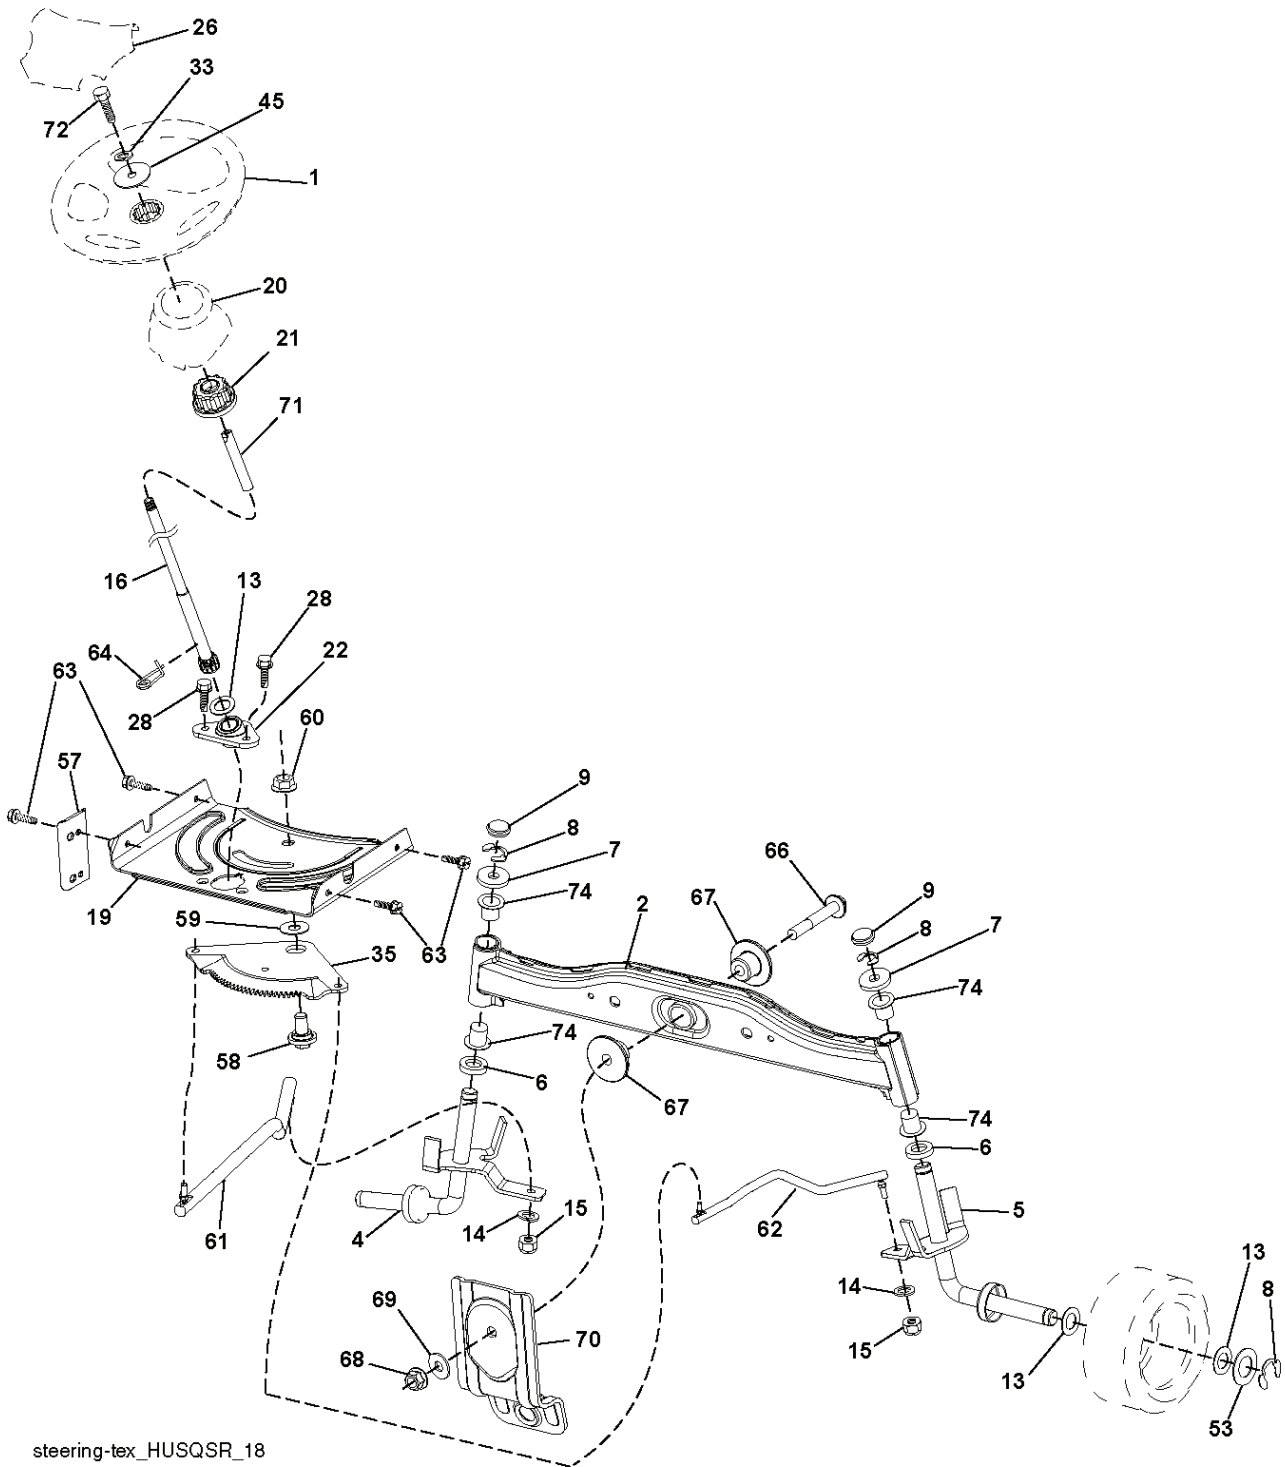

steering-tex_HUSQSR_18

REF.	PART NO.	DESCRIPTION	REMARK	QTY.	KIT
1	532416480	STEERING WHEEL		1	
2	532418168	AXLE		1	
4	532416845	SPINDLE		1	
5	532416846	SPINDLE		1	
6	532124931	WASHER		1	
7	532121748	WASHER		1	
8	812000029	RETAINER RING		1	
9	532121232	HUB CAP		1	
13	532121749	WASHER		1	
14	810040600	WASHER		1	
15	873540600	NUT		1	
16	532429373	SHAFT		1	
19	532194729	PLATE		1	
20	532411139	STEERING COLUMN TUBE		1	
21	532186737	ADAPTER		1	
22	532420537	SUPPORT		1	
26	532415987	KNOB		1	
28	817000612	SCREW		1	
33	810040500	WASHER		1	
35	532194732	PLATE		1	
45	819113812	WASHER		1	
53	532188967	WASHER		1	
57	532407465	BRACKET		1	
58	532194747	BOLT		1	
59	532194748	WASHER		1	
60	873971000	NUT		1	
61	532194740	LINK		1	
62	532194741	LINK		1	
63	817000512	SCREW		1	
64	532199849	SPRING RETAINER		1	
66	871020748	BOLT		1	
67	532194737	BUSHING		1	
68	873900700	NUT		1	
69	532199162	WASHER		1	
70	532417065	BRACKET		1	
71	532190752	SHAFT		1	
72	532428982	BOLT		1	
74	532124937	BEARING COL. STRG.		1	
	PART NO.		REMARK		KIT