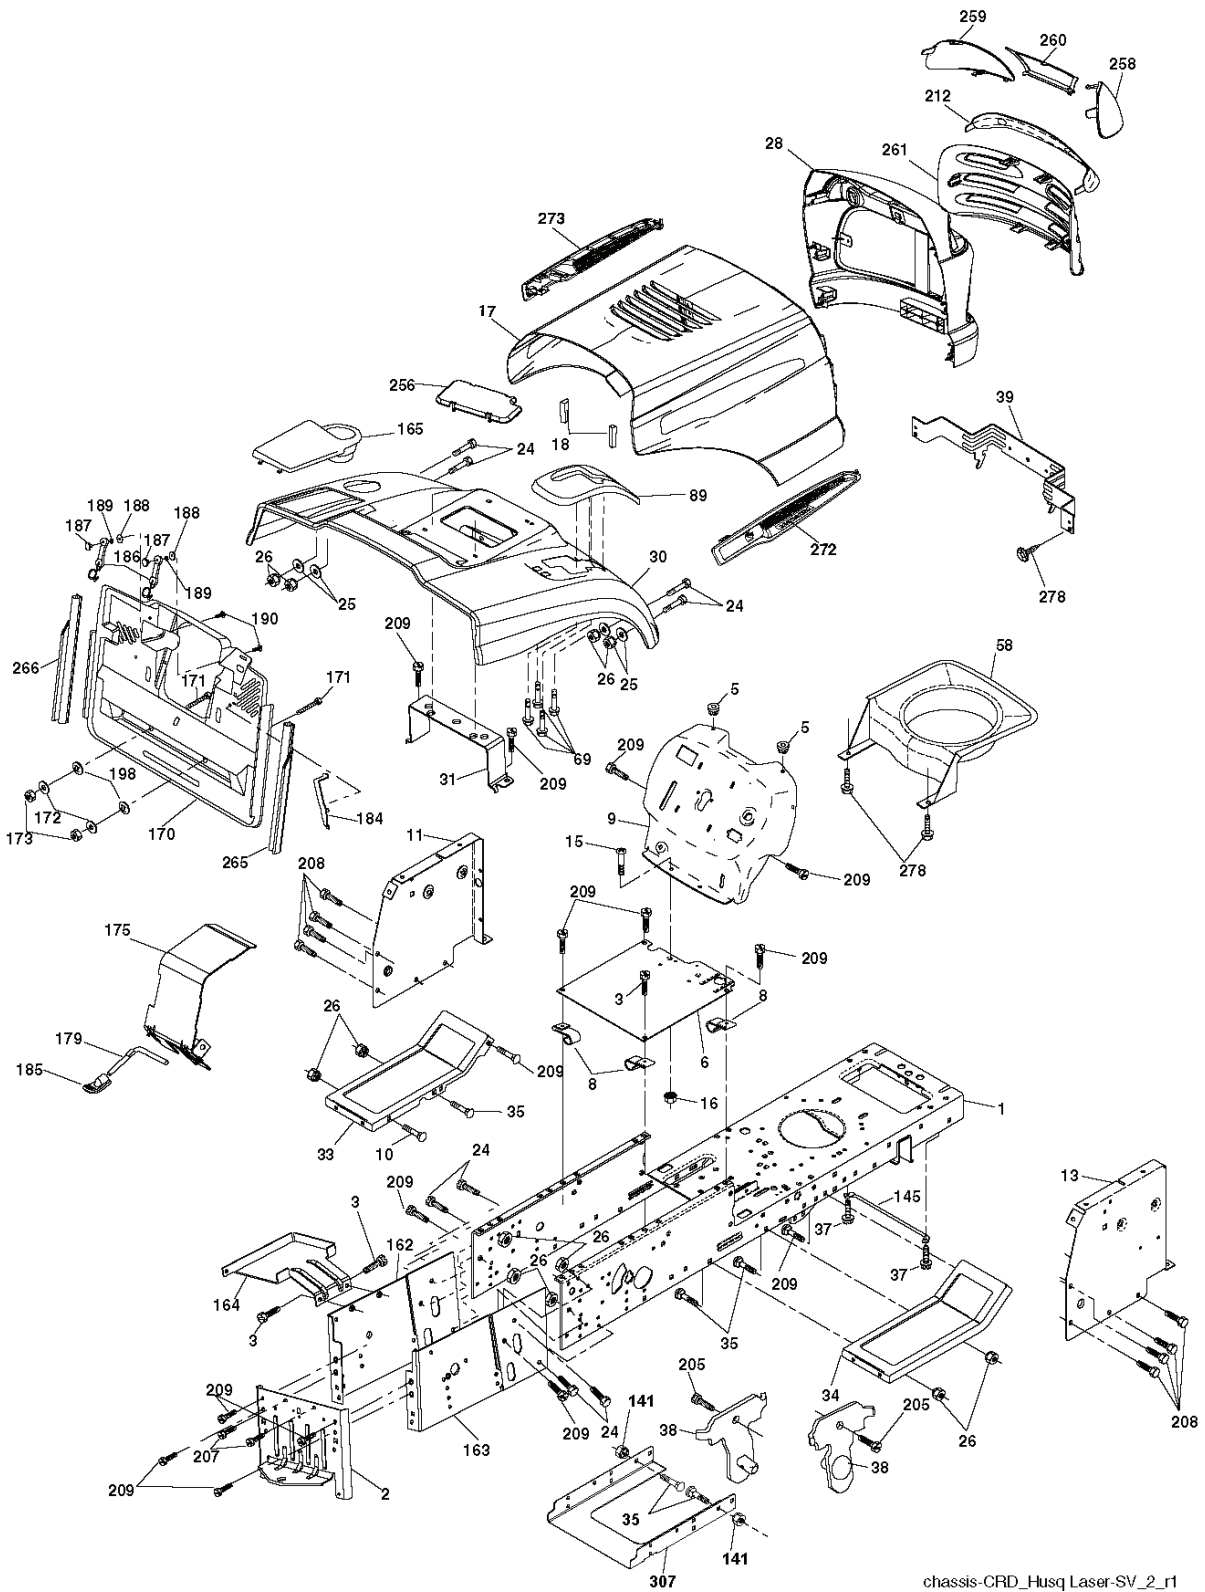

CT141, 96061033902, 2013-09

SPARE PARTS LIST

REF.	PART NO.	DESCRIPTION	REMARK	QTY.	KIT
1	532163465	BATTERY		1	
2	874760412	BOLT		1	
16	532176138	MICRO SWITCH		1	
21	532175688	HARNESS		1	
22	532004152	BULB		1	
24	532165987	CABLE		1	
25	532421299	CABLE		1	
26	532175158	FUSE		1	
27	873510400	NUT		1	
28	532127725	CABLE		1	
29	532192749	SWITCH.SEAT.DP W/RAMPS		1	
30	532193350	IGNITION MODULE		1	
33	532411935	KEY		1	
34	532110712	SWITCH		1	
40	532197436	CABLE ASSY		1	
41	871110408	BOLT		1	
42	532131563	COVER		1	
43	532192507	SOLENOID		1	
48	532140844	ADAPTER		1	
58	532169419	BUZZER		1	
59	532180379	SWITCH FBI		1	
66	817490608	SCREW		1	
79	532175242	HOLDER		1	
81	532109748	RELAY		1	
92	532196615	CABLE ASSY		1	
93	532192540	SCREW		1	
94	532191834	MODULE.REVERSE.ROS		1	

REMOVABLE CONNECTIONS
NON-REMOVABLE CONNECTIONS

RELAY

seat_ll.bolt_9

REF.	PART NO.	DESCRIPTION	REMARK	QTY.	KIT
1	532401042	SIEGE CONDUCTEUR		1	
2	532140551	BRACKET		1	
3	871110616	SCREW		1	
4	819131610	WASHER		1	
5	532145006	CLIP		1	
6	873800600	NUT		1	
7	532124181	SPRING		1	
8	817000616	SCREW		1	
9	819131614	WASHER		1	
10	532195530	BERCEAU DE SIEGE CONDUCTEUR		1	
12	532174648	BRACKET		1	
13	532121248	BUSHING		1	
14	872050412	BOLT		1	
15	532134300	SPACER		1	
16	532121250	SPRING		1	
17	532123976	LOCKNUT		1	
21	532171852	BOLT		1	
22	873800500	LOCK NUT		1	
23	871110814	BOLT		1	
24	819171912	WASHER		1	
25	532127018	BOLT		1	
26	810040800	WASHER		1	