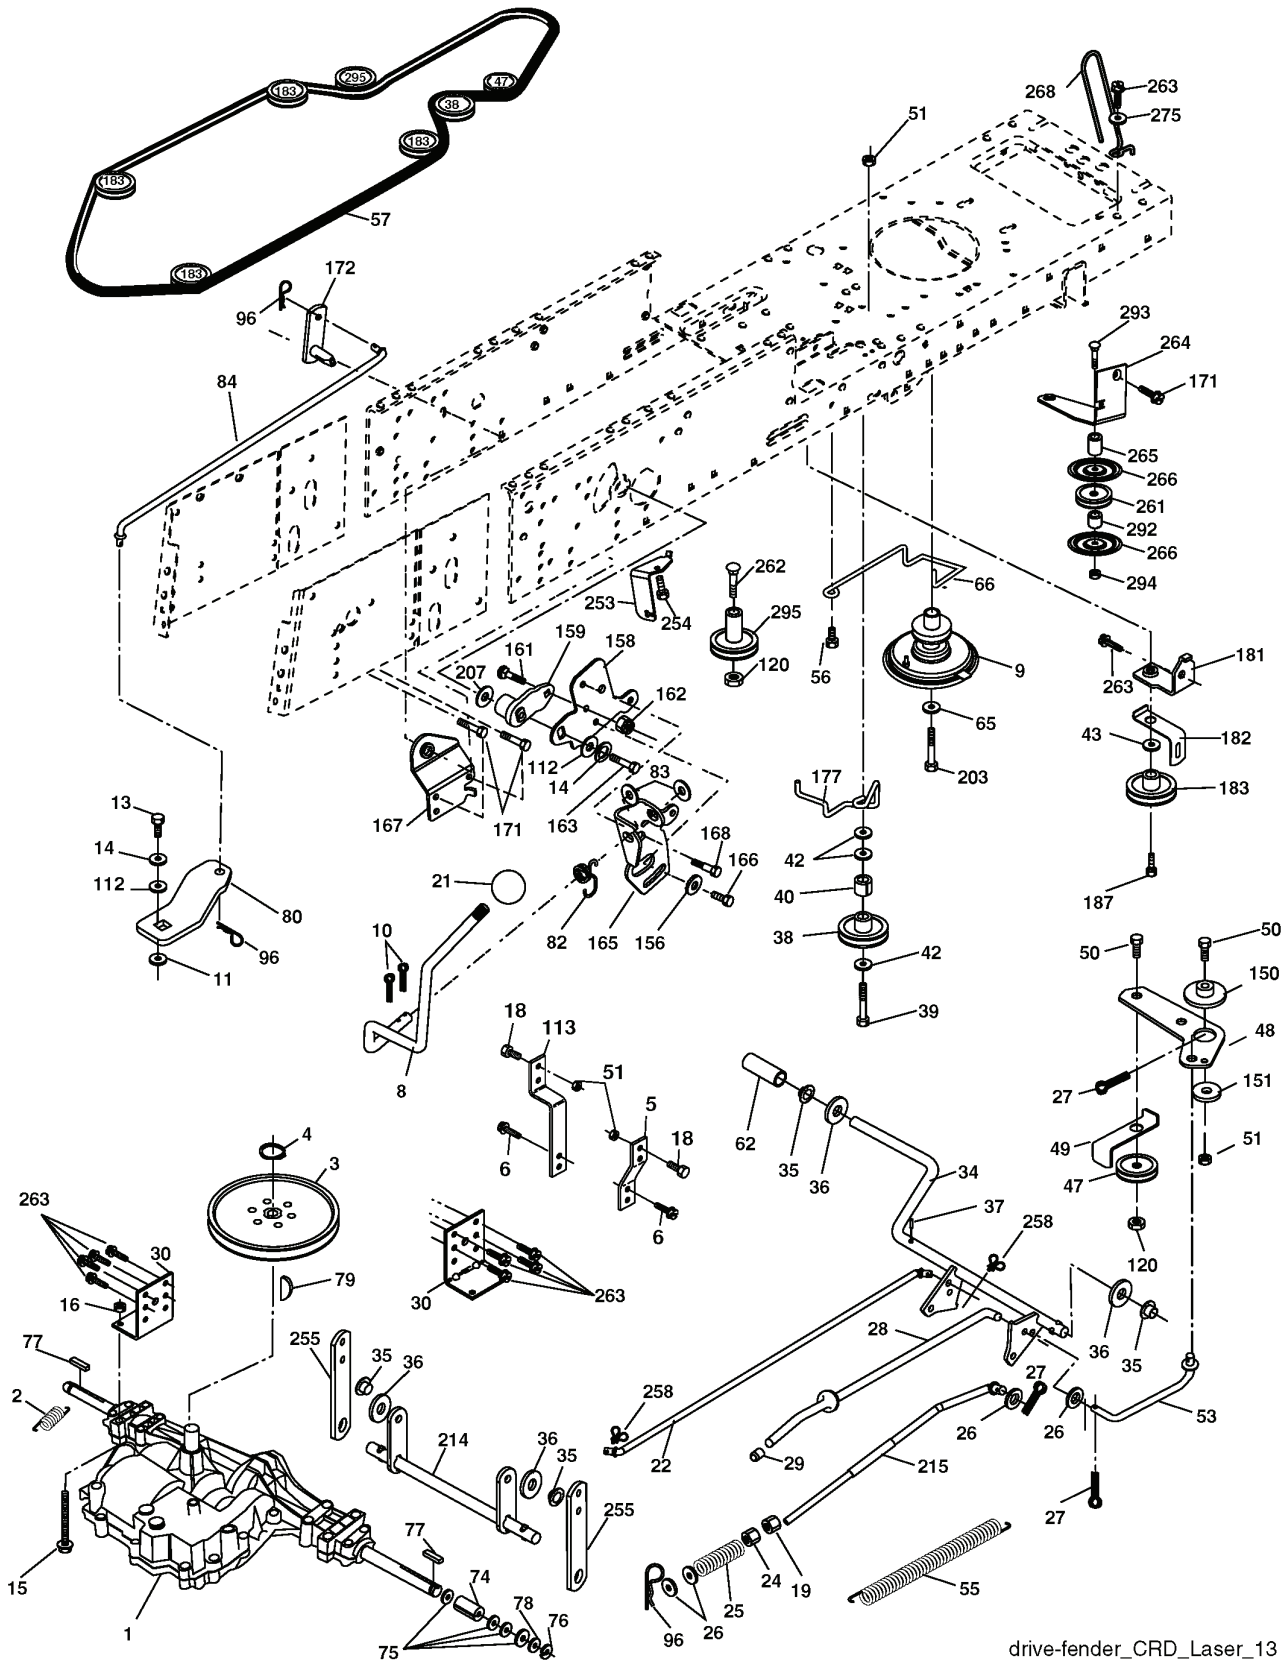

# REPAIR PARTS

TRACTOR- -MODEL NO. CT151 (96061006401) PRODUCT NO. 960 61 00-64  
DRIVE

REF.	PART NO.	DESCRIPTION	REMARK	QTY.	KIT
2	532146682	SPRING		1	
3	532165999	PULLEY		1	
4	812000028	CLIP		1	
5	532121520	BRACKET		1	
6	817060512	SCREW		1	
8	532192706	LEVER		1	
9	532180354	CLUTCH		1	
10	876020416	SPLIT PIN		1	
11	532105701	WASHER		1	
13	874550412	BOLT		1	
14	810040400	WASHER		1	
15	874490544	SCREW		1	
16	873800500	LOCK NUT		1	
18	874780616	BOLT		1	
19	873800600	NUT		1	
21	532121274	KNOB		1	
22	532175607	ROD		1	
24	873350600	NUT		1	
25	532106888	SPRING		1	
26	819131316	WASHER		1	
27	876020412	SPLIT PIN		1	
28	532175765	SHAFT		1	
29	532071673	COVER		1	
30	532174973	BRACKET		1	
34	532175578	SHAFT		1	
35	532120183	BEARING		1	
36	819211616	WASHER		1	
37	532124963	PIN RETAINING SCREW		1	
38	532165936	PULLEY		1	
39	874760644	BOLT		1	
40	532124965	SPACER		1	
42	819131312	WASHER		1	
43	819111012	WASHER		1	
47	532127783	PULLEY		1	
48	532154407	GUIDE		1	
49	532123205	BELT GUIDE		1	
50	872110612	BOLT		1	
51	873680600	NUT		1	
53	532199652	TIGE DE TENSION POULIE		1	
55	532105709	SPRING		1	
56	817060620	SCREW		1	
57	532165631	BELT		1	
62	532123533	PEDAL RUBBER		1	
65	810040700	WASHER		1	
66	532154778	TENSIONER		1	
74	532137057	SPACER		1	
75	532121749	WASHER		1	
76	812000001	RETAINER RING		1	
77	532123583	KEY		1	
78	532121748	WASHER		1	
79	532125096	WOODRUFF KEY		1	
80	532145090	LEVER		1	
82	532165711	SPRING		1	
83	819171216	WASHER		1	
84	532165621	LINK		1	
96	532124788	RETAINER RING		1	
112	819091210	WASHER		1	
120	873900600	NUT		1	
150	532165850	BUSHING		1	
151	819133210	WASHER		1	
156	532166002	WASHER		1	
158	532165589	BRACKET		1	
159	532183900	LEVER		1	
161	872140406	BOLT		1	
162	873680400	NUT		1	
163	874780416	BOLT		1	
165	532165623	BRACKET		1	
166	817490510	SCREW		1	
167	532165588	BRACKET		1	
168	532165492	BOLT		1	
171	817490608	SCREW		1	
172	532165635	SHAFT		1	
177	532165932	HOLDER		1	
181	532180211	BRACKET		1	
182	532182682	BELT GUIDE		1	
183	532199532	PULLEY		1	
187	817580520	BOLT		1	
203	871170780	BOLT		1	