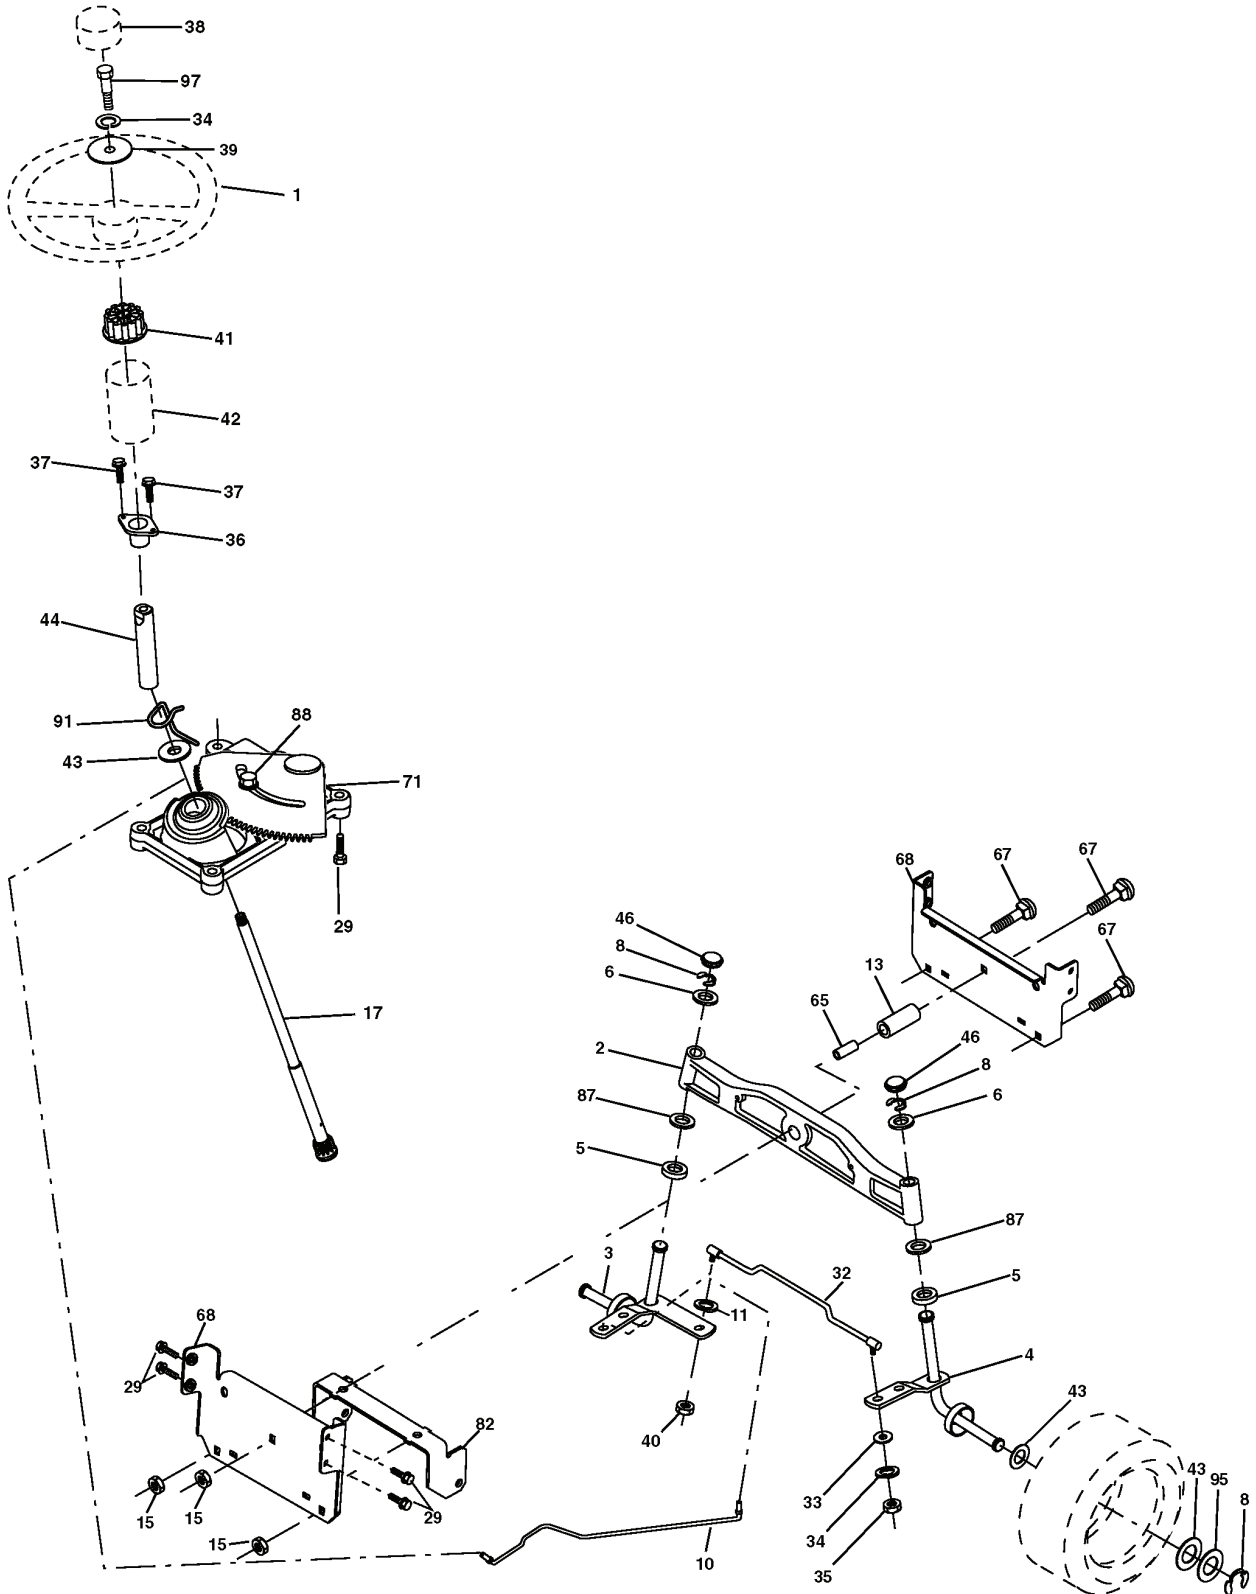

REPAIR PARTS

TRACTOR--MODEL NO. CT151 (96061006401) PRODUCT NO. 960 61 00-64
STEERING ASSEMBLY

REF.	PART NO.	DESCRIPTION	REMARK	QTY.	KIT
1	532193651	STEERING WHEEL		1	
2	532184706	SHAFT		1	
3	532169840	SPINDLE		1	
4	532169839	SPINDLE		1	
5	532124931	WASHER		1	
6	532121748	WASHER		1	
8	812000029	RETAINER RING		1	
10	532175121	ROD		1	
11	810040600	WASHER		1	
13	532136518	PIPE		1	
15	532145212	NUT		1	
17	532190753	ROD		1	
29	817000612	SCREW		1	
32	532170162	ROD		1	
33	819111216	WASHER		1	
34	810040500	WASHER		1	
35	873540500	NUT		1	
36	532155099	BUSHING		1	
37	532152927	SCREW		1	
38	532193652	HUB		1	
39	819113812	WASHER		1	
40	876540600	NUT		1	
41	532186737	ADAPTER		1	
42	532169634	SLEEVE		1	
43	532121749	WASHER		1	
44	532190752	SHAFT		1	
46	532121232	HUB CAP		1	
65	532160367	SPACER		1	
67	872110618	BOLT		1	
68	532169827	SHAFT		1	
71	532175146	STEERING GEAR		1	
82	532199978	SUPPORT ESSIEU AVANT		1	
87	532173966	WASHER		1	
88	532175118	BOLT		1	
91	532175553	SPRING		1	
95	532188967	WASHER		1	
97	874780564	BOLT		1