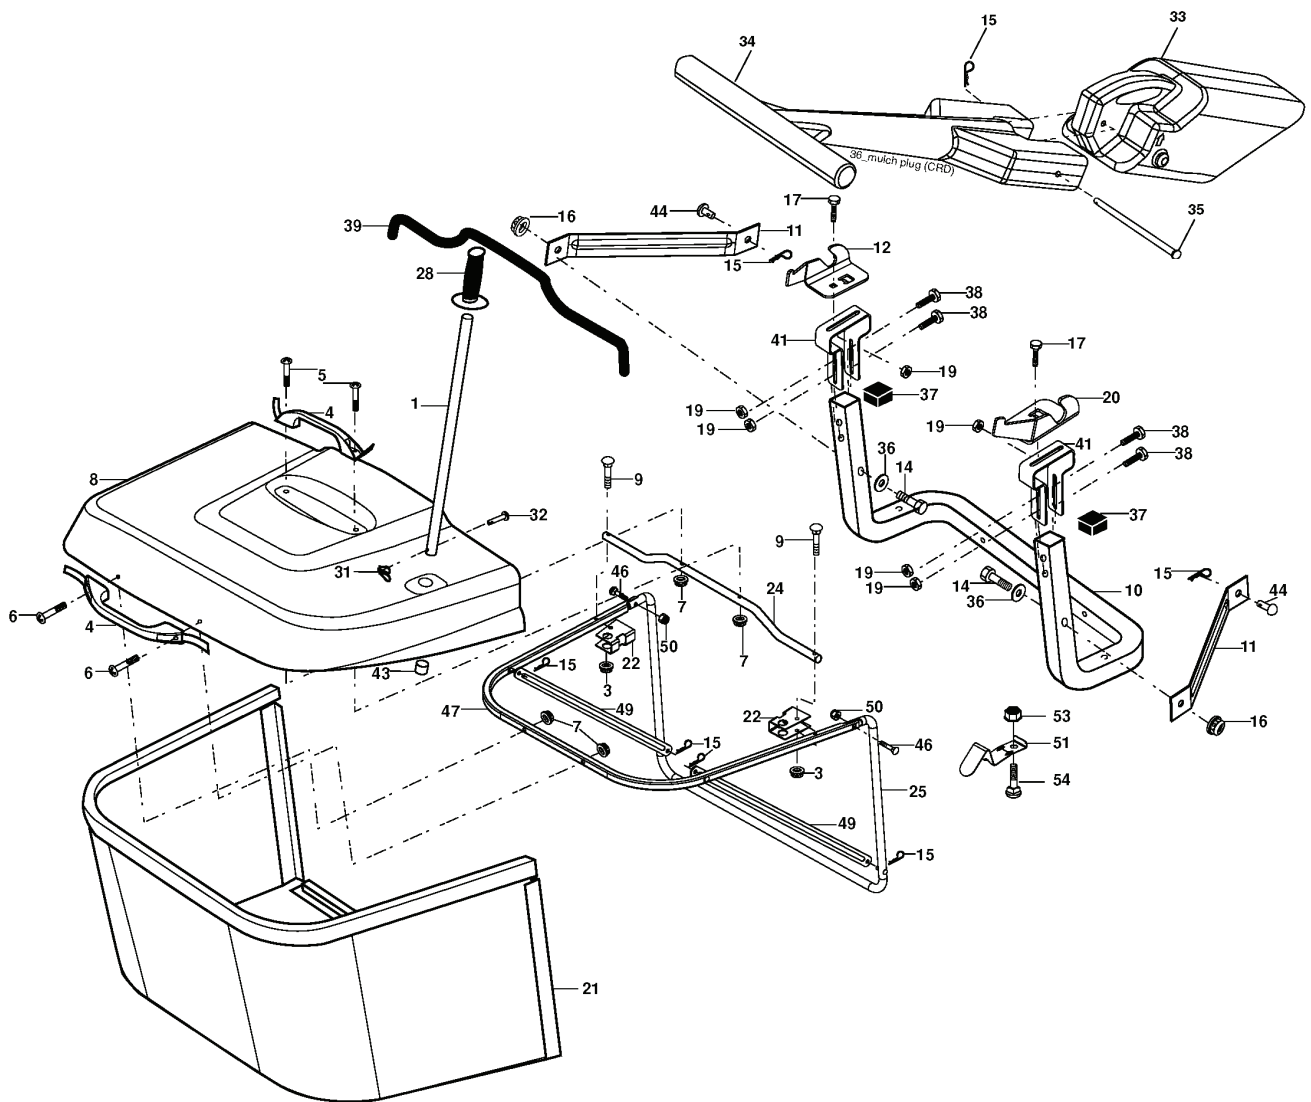

REPAIR PARTS

TRACTOR- -MODEL NO. CT151 (96061006401) PRODUCT NO. 960 61 00-64
BAGGER

Bagger Asy (CRD)_11

REF.	PART NO.	DESCRIPTION	REMARK	QTY.	KIT
1	532165249	ROD		1	
3	532123976	LOCKNUT		1	
4	532169916	HANDLE		1	
5	874981024	SCREW		1	
6	874981032	SCREW		1	
7	873401000	NUT		1	
8	532181095	COVER		1	
9	872140418	BOLT		1	
10	532181282	TUBE		1	
11	532165719	ROD		1	
12	532188848	BRACKET		1	
14	874520636	BOLT		1	
16	873900600	NUT		1	
15	532124670	RETAINER RING		1	
17	872140506	BOLT		1	
19	873900500	NUT		1	
20	532188847	BRACKET		1	
21	532193838	BAG		1	
22	532165781	CLAMP		1	
24	532165783	FRAME		1	
25	532193705	PIPE		1	
28	532165787	HANDLE		1	
31	532169484	PIN		1	
32	532126875	RIVET		1	
33	532165571	PLUG		1	
34	532165570	HANDLE		1	
35	532165572	PIN RETAINING SCREW		1	
36	819132012	WASHER		1	
37	532175401	PLUG		1	
38	872010520	BOLT		1	
39	532180985	SEAL		1	
41	532169683	BRACKET		1	
43	532174083	PLUG		1	
44	532193312	PIN CLEVIS		1	
46	872110510	BOLT		1	
47	532193704	PIPE		1	
49	532193305	ROD		1	
50	873800500	LOCK NUT		1	
51	532199903	LATCH		1	
53	873510400	NUT		1	
54	872140406	BOLT		1