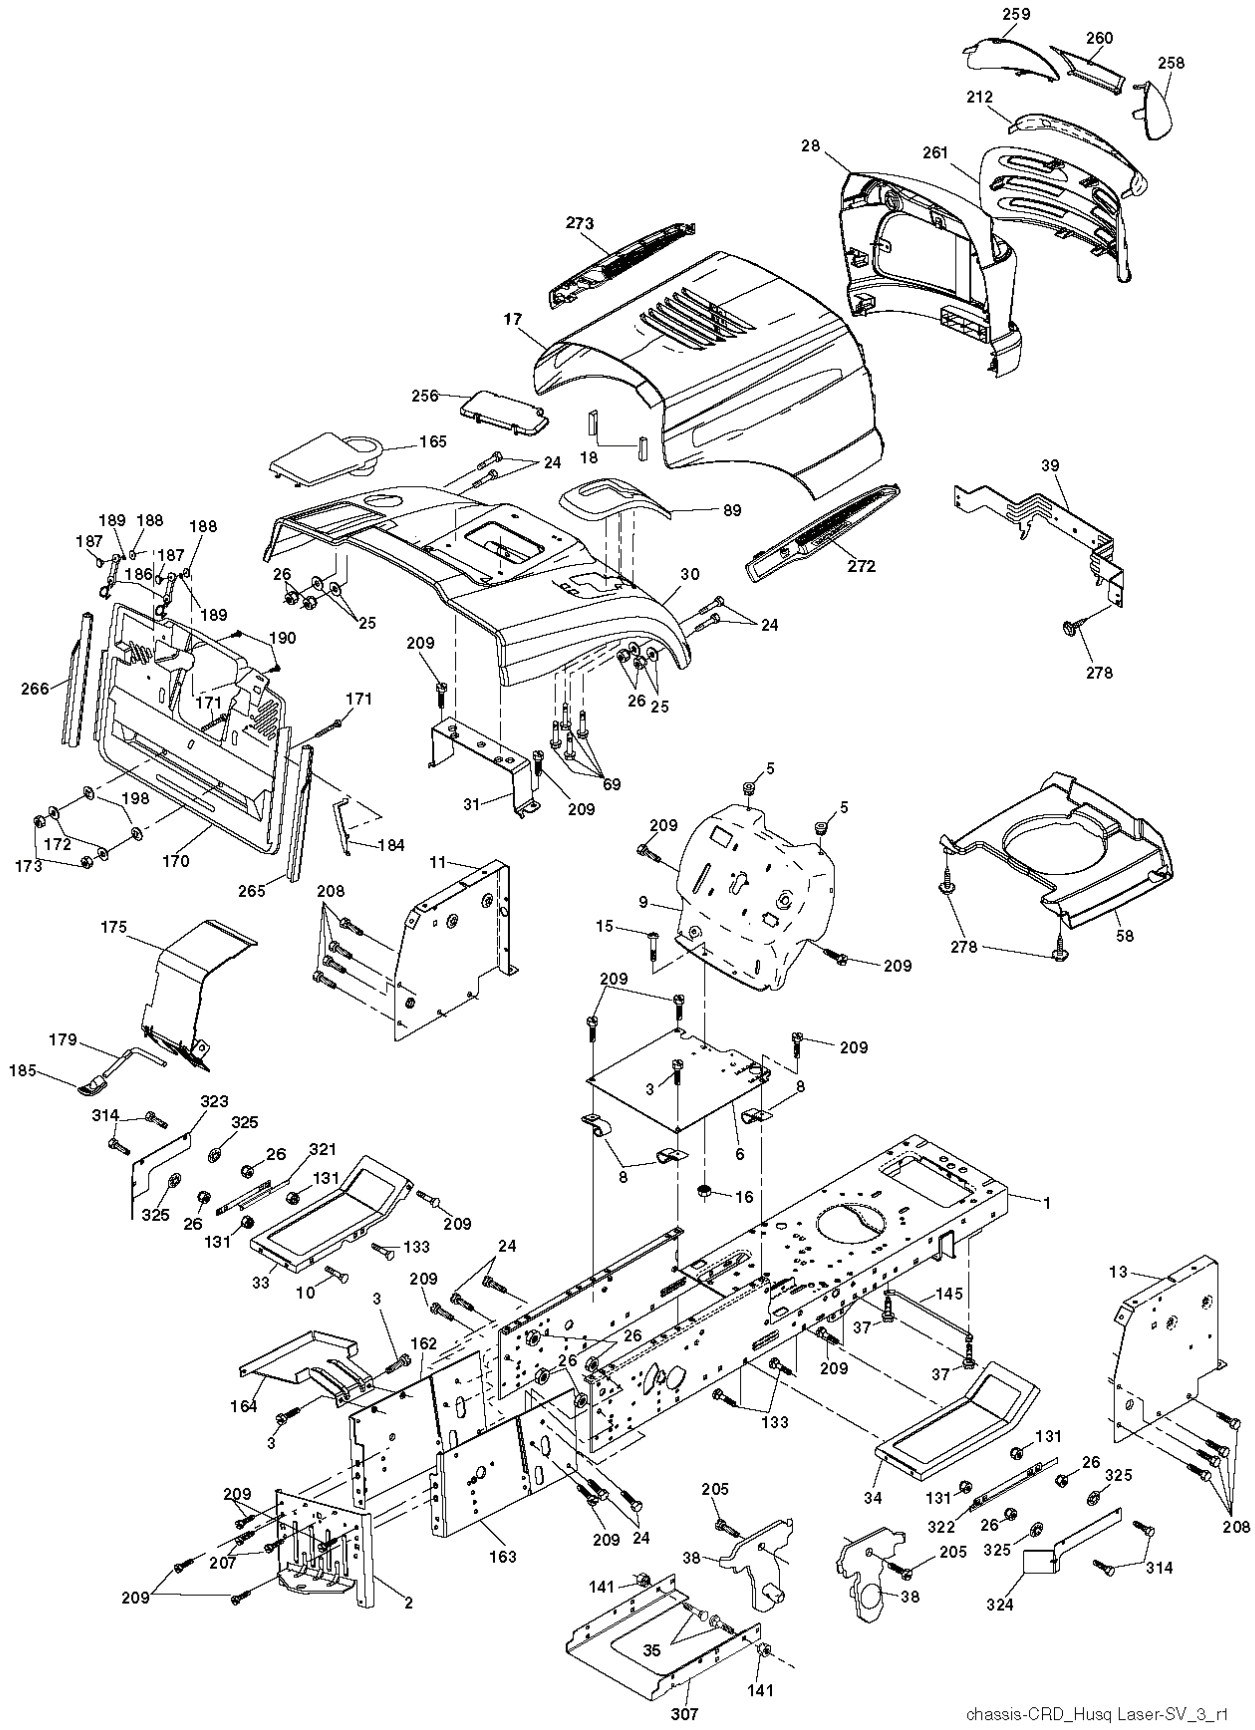

CTH151 T, 96061034300, 2012-08

SPARE PARTS LIST

Bagger Assy (CRD)_21

REF.	PART NO.	DESCRIPTION	REMARK	QTY.	KIT
1	532428610	TUBE		1	
3	532123976	LOCKNUT		1	
4	532169916	HANDLE		1	
5	874981024	SCREW		1	
6	874981032	SCREW		1	
7	873401000	NUT		1	
8	532441543	COVER		1	
9	872140418	BOLT		1	
10	532181282	TUBE		1	
11	532165719	ROD		1	
12	532188848	BRACKET		1	
13	874760612	BOLT		1	
14	874520636	BOLT		1	
15	532124670	RETAINER RING		1	
16	873900600	NUT		1	
17	872140506	BOLT		1	
19	873900500	NUT		1	
20	532188847	BRACKET		1	
21	532406180	COLLECTION BAG		1	
22	532428236	BRACKET		1	
24	532165783	FRAME		1	
25	532193705	PIPE		1	
28	532165787	HANDLE		1	
31	532169484	PIN		1	
32	532126875	RIVET		1	
33	532428683	MULCH PLUG		1	
34	532165570	HANDLE		1	
35	532165572	PIN RETAINING SCREW		1	
36	819132012	WASHER		1	
37	532444848	PLUG		1	
38	872010520	BOLT		1	
39	532416257	SEALING		1	
41	532432755	BRACKET		1	
43	532174083	PLUG		1	
46	872110510	BOLT		1	
47	532193704	PIPE		1	
49	532193305	ROD		1	
50	873800500	LOCK NUT		1	
51	532199903	LATCH		1	
53	873510400	NUT		1	
54	872140406	BOLT		1	
69	532435611	WASHER		1	
70	532435603	RIVET		1	

REF.	PART NO.	DESCRIPTION	REMARK	QTY.	KIT
1	532166960	DECAL		1	
2	532400389	LABEL		1	
3	581345601	DECAL		1	
4	581276501	DECAL		1	
5	532439437	DECAL		1	
6	532196841	DECAL		1	
7	532401146	DECAL		1	
8	532159737	DECAL		1	
9	532166286	DECAL		1	
10	532145005	DECAL		1	
11	532182166	DECAL		1	
12	532180432	DECAL		1	
13	532188922	DECAL		1	
14	532159736	DECAL		1	
17	532140837	DECAL		1	
--	532138311	DECAL		1	
--	532181091	PLATE		1	
--	532181090	PLATE		1	