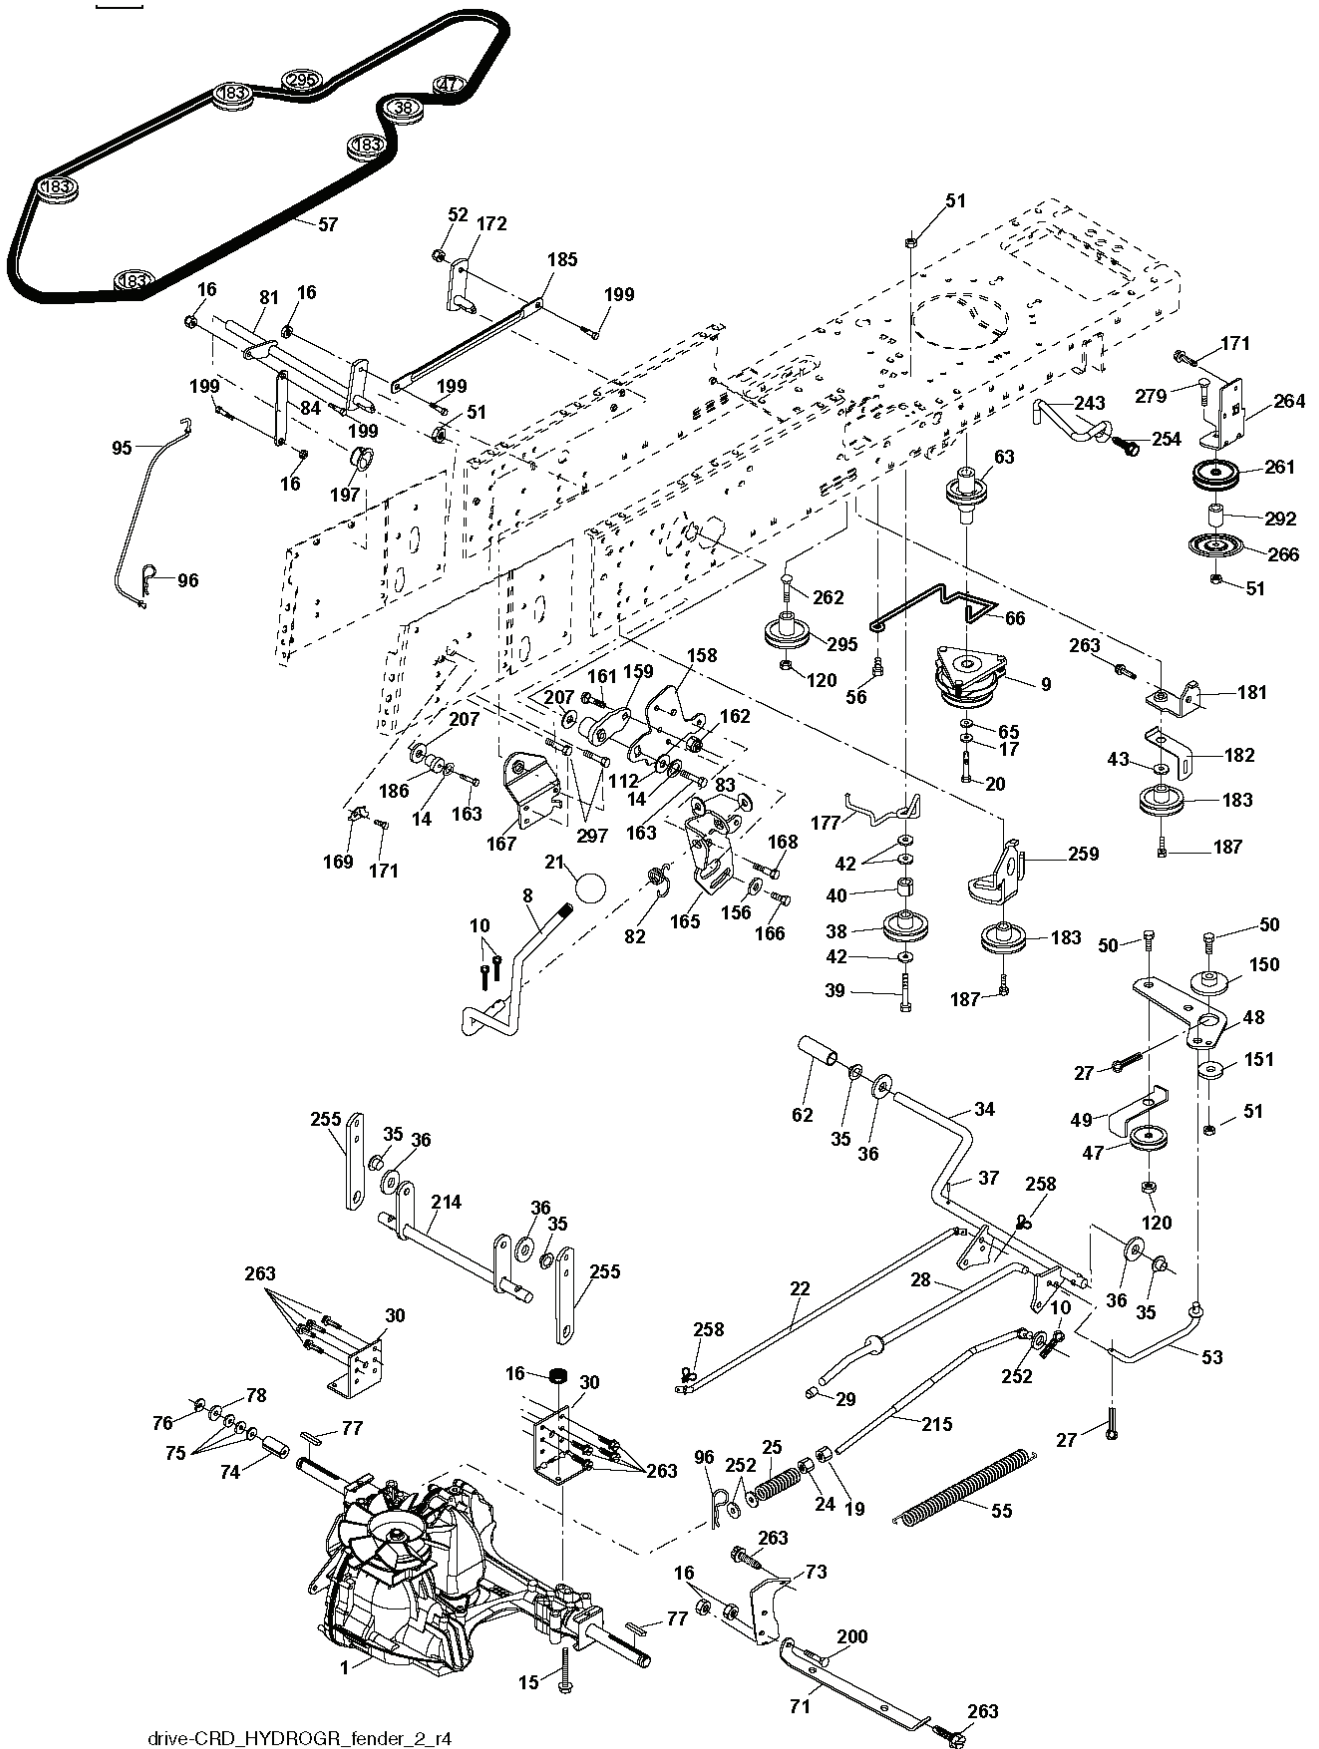

CTH151 T, 96061034300, 2012-08

SPARE PARTS LIST

Bagger Assy (CRD)_21

REF.	PART NO.	DESCRIPTION	REMARK	QTY.	KIT
1	532428610	TUBE		1	
3	532123976	LOCKNUT		1	
4	532169916	HANDLE		1	
5	874981024	SCREW		1	
6	874981032	SCREW		1	
7	873401000	NUT		1	
8	532441543	COVER		1	
9	872140418	BOLT		1	
10	532181282	TUBE		1	
11	532165719	ROD		1	
12	532188848	BRACKET		1	
13	874760612	BOLT		1	
14	874520636	BOLT		1	
15	532124670	RETAINER RING		1	
16	873900600	NUT		1	
17	872140506	BOLT		1	
19	873900500	NUT		1	
20	532188847	BRACKET		1	
21	532406180	COLLECTION BAG		1	
22	532428236	BRACKET		1	
24	532165783	FRAME		1	
25	532193705	PIPE		1	
28	532165787	HANDLE		1	
31	532169484	PIN		1	
32	532126875	RIVET		1	
33	532428683	MULCH PLUG		1	
34	532165570	HANDLE		1	
35	532165572	PIN RETAINING SCREW		1	
36	819132012	WASHER		1	
37	532444848	PLUG		1	
38	872010520	BOLT		1	
39	532416257	SEALING		1	
41	532432755	BRACKET		1	
43	532174083	PLUG		1	
46	872110510	BOLT		1	
47	532193704	PIPE		1	
49	532193305	ROD		1	
50	873800500	LOCK NUT		1	
51	532199903	LATCH		1	
53	873510400	NUT		1	
54	872140406	BOLT		1	
69	532435611	WASHER		1	
70	532435603	RIVET		1	

REF.	PART NO.	DESCRIPTION	REMARK	QTY.	KIT
1	532166960	DECAL		1	
2	532400389	LABEL		1	
3	581345601	DECAL		1	
4	581276501	DECAL		1	
5	532439437	DECAL		1	
6	532196841	DECAL		1	
7	532401146	DECAL		1	
8	532159737	DECAL		1	
9	532166286	DECAL		1	
10	532145005	DECAL		1	
11	532182166	DECAL		1	
12	532180432	DECAL		1	
13	532188922	DECAL		1	
14	532159736	DECAL		1	
17	532140837	DECAL		1	
--	532138311	DECAL		1	
--	532181091	PLATE		1	
--	532181090	PLATE		1	