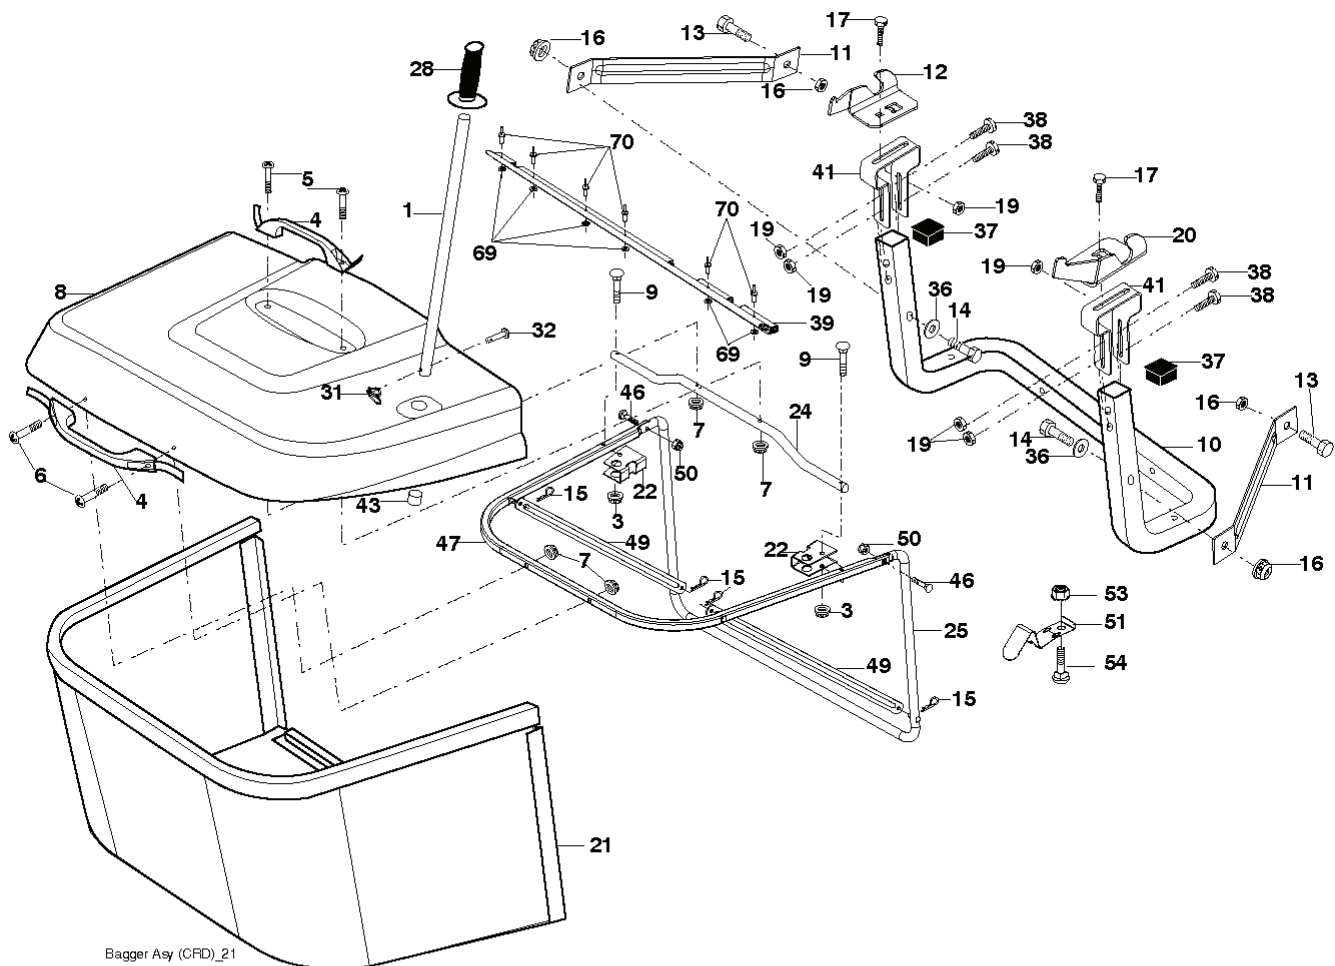

CTH151 T, 96061034300, 2012-08

SPARE PARTS LIST

Bagger Assy (CRD)_21

REF.	PART NO.	DESCRIPTION	REMARK	QTY.	KIT
1	532428610	TUBE		1	
3	532123976	LOCKNUT		1	
4	532169916	HANDLE		1	
5	874981024	SCREW		1	
6	874981032	SCREW		1	
7	873401000	NUT		1	
8	532441543	COVER		1	
9	872140418	BOLT		1	
10	532181282	TUBE		1	
11	532165719	ROD		1	
12	532188848	BRACKET		1	
13	874760612	BOLT		1	
14	874520636	BOLT		1	
15	532124670	RETAINER RING		1	
16	873900600	NUT		1	
17	872140506	BOLT		1	
19	873900500	NUT		1	
20	532188847	BRACKET		1	
21	532406180	COLLECTION BAG		1	
22	532428236	BRACKET		1	
24	532165783	FRAME		1	
25	532193705	PIPE		1	
28	532165787	HANDLE		1	
31	532169484	PIN		1	
32	532126875	RIVET		1	
33	532428683	MULCH PLUG		1	
34	532165570	HANDLE		1	
35	532165572	PIN RETAINING SCREW		1	
36	819132012	WASHER		1	
37	532444848	PLUG		1	
38	872010520	BOLT		1	
39	532416257	SEALING		1	
41	532432755	BRACKET		1	
43	532174083	PLUG		1	
46	872110510	BOLT		1	
47	532193704	PIPE		1	
49	532193305	ROD		1	
50	873800500	LOCK NUT		1	
51	532199903	LATCH		1	
53	873510400	NUT		1	
54	872140406	BOLT		1	
69	532435611	WASHER		1	
70	532435603	RIVET		1	

REF.	PART NO.	DESCRIPTION	REMARK	QTY.	KIT
1	532166960	DECAL		1	
2	532400389	LABEL		1	
3	581345601	DECAL		1	
4	581276501	DECAL		1	
5	532439437	DECAL		1	
6	532196841	DECAL		1	
7	532401146	DECAL		1	
8	532159737	DECAL		1	
9	532166286	DECAL		1	
10	532145005	DECAL		1	
11	532182166	DECAL		1	
12	532180432	DECAL		1	
13	532188922	DECAL		1	
14	532159736	DECAL		1	
17	532140837	DECAL		1	
--	532138311	DECAL		1	
--	532181091	PLATE		1	
--	532181090	PLATE		1	