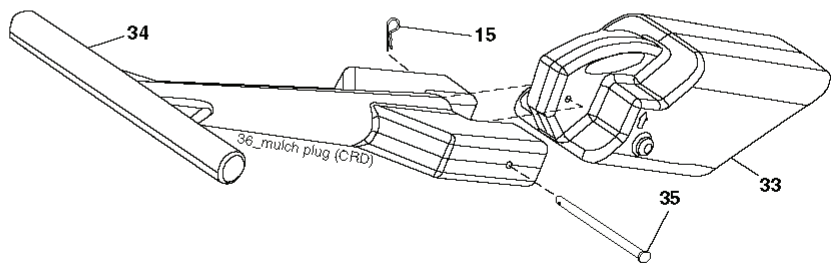

CTH151 T, 96061034300, 2012-08

SPARE PARTS LIST

Bagger Assy (CRD)_21

REF.	PART NO.	DESCRIPTION	REMARK	QTY.	KIT
1	532428610	TUBE		1	
3	532123976	LOCKNUT		1	
4	532169916	HANDLE		1	
5	874981024	SCREW		1	
6	874981032	SCREW		1	
7	873401000	NUT		1	
8	532441543	COVER		1	
9	872140418	BOLT		1	
10	532181282	TUBE		1	
11	532165719	ROD		1	
12	532188848	BRACKET		1	
13	874760612	BOLT		1	
14	874520636	BOLT		1	
15	532124670	RETAINER RING		1	
16	873900600	NUT		1	
17	872140506	BOLT		1	
19	873900500	NUT		1	
20	532188847	BRACKET		1	
21	532406180	COLLECTION BAG		1	
22	532428236	BRACKET		1	
24	532165783	FRAME		1	
25	532193705	PIPE		1	
28	532165787	HANDLE		1	
31	532169484	PIN		1	
32	532126875	RIVET		1	
33	532428683	MULCH PLUG		1	
34	532165570	HANDLE		1	
35	532165572	PIN RETAINING SCREW		1	
36	819132012	WASHER		1	
37	532444848	PLUG		1	
38	872010520	BOLT		1	
39	532416257	SEALING		1	
41	532432755	BRACKET		1	
43	532174083	PLUG		1	
46	872110510	BOLT		1	
47	532193704	PIPE		1	
49	532193305	ROD		1	
50	873800500	LOCK NUT		1	
51	532199903	LATCH		1	
53	873510400	NUT		1	
54	872140406	BOLT		1	
69	532435611	WASHER		1	
70	532435603	RIVET		1	