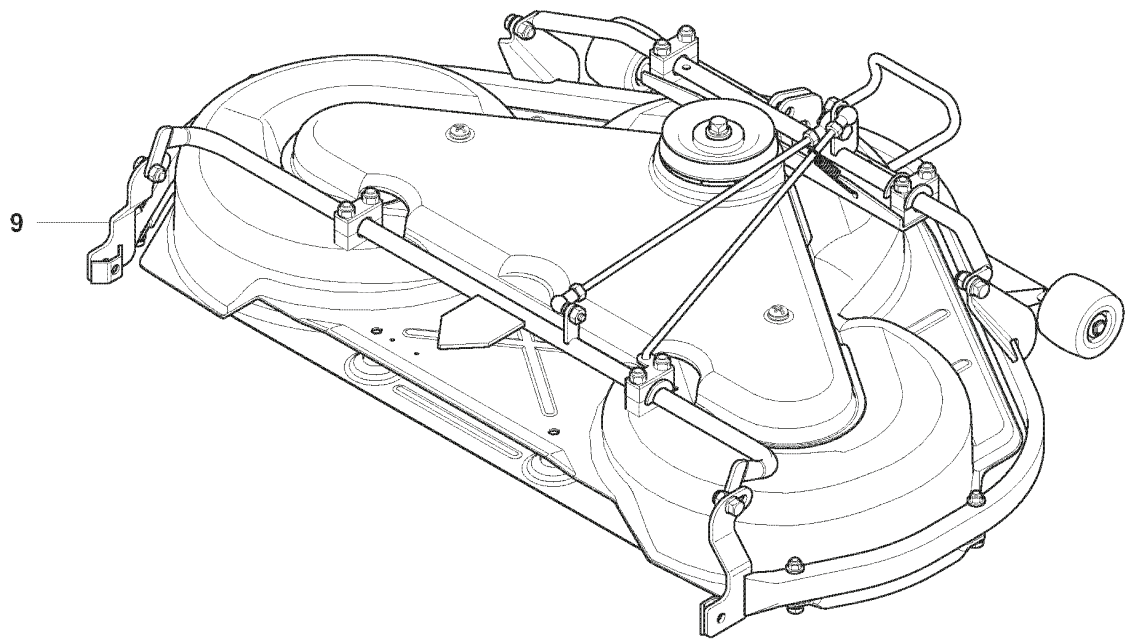

V 965 10 50-01 RIDER R175AWD
965 07 85-01 MOWER DECK, COMBI 112

REF.	PART NO.	DESCRIPTION	REMARK	QTY.	KIT
1	506929001	LABEL		1	
2	535437401	LABEL WARNING		1	
3	535431301	LÄNKRÖRRSINFÄSTN.KPL		1	
4	725254251	SCREW EHHM		1	
5	725253671	SCREW EHHM		1	
6	732252201	HEXAGON LOCKING NUT		2	
7	506597401	SCREW EHHFM		2	
8	732211801	LOCK NUT		2	
9	965078501	CUTTING DECK		1