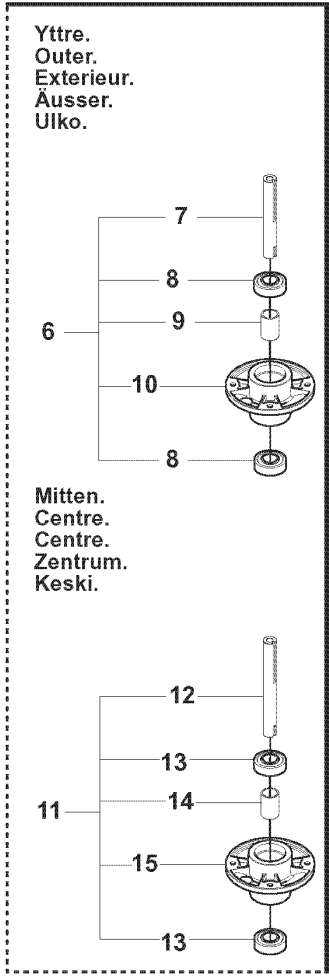

W2 965 07 84-01 COMBI 103
MOWER DECK