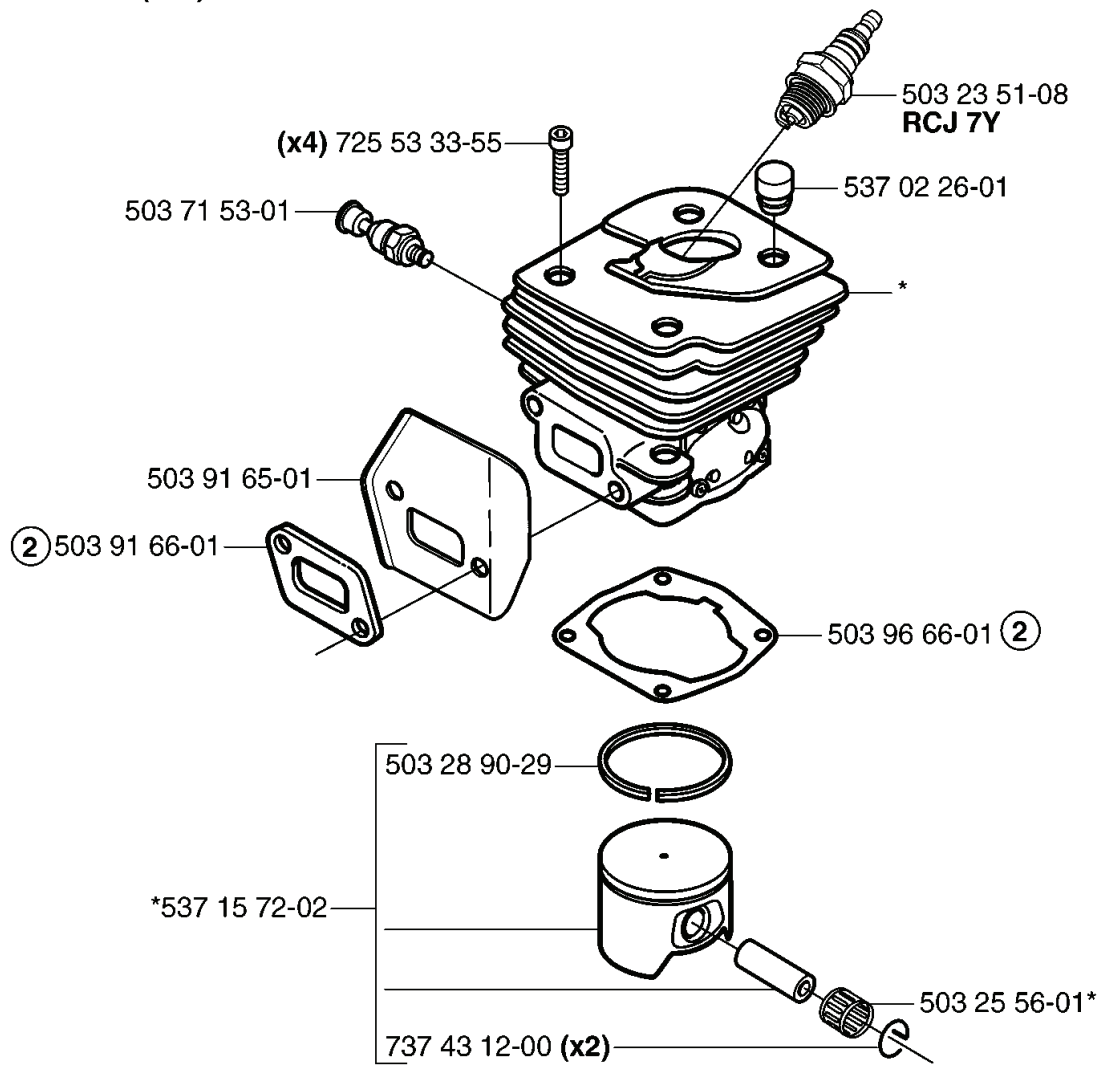

D *compl 537 15 73-02 (359)