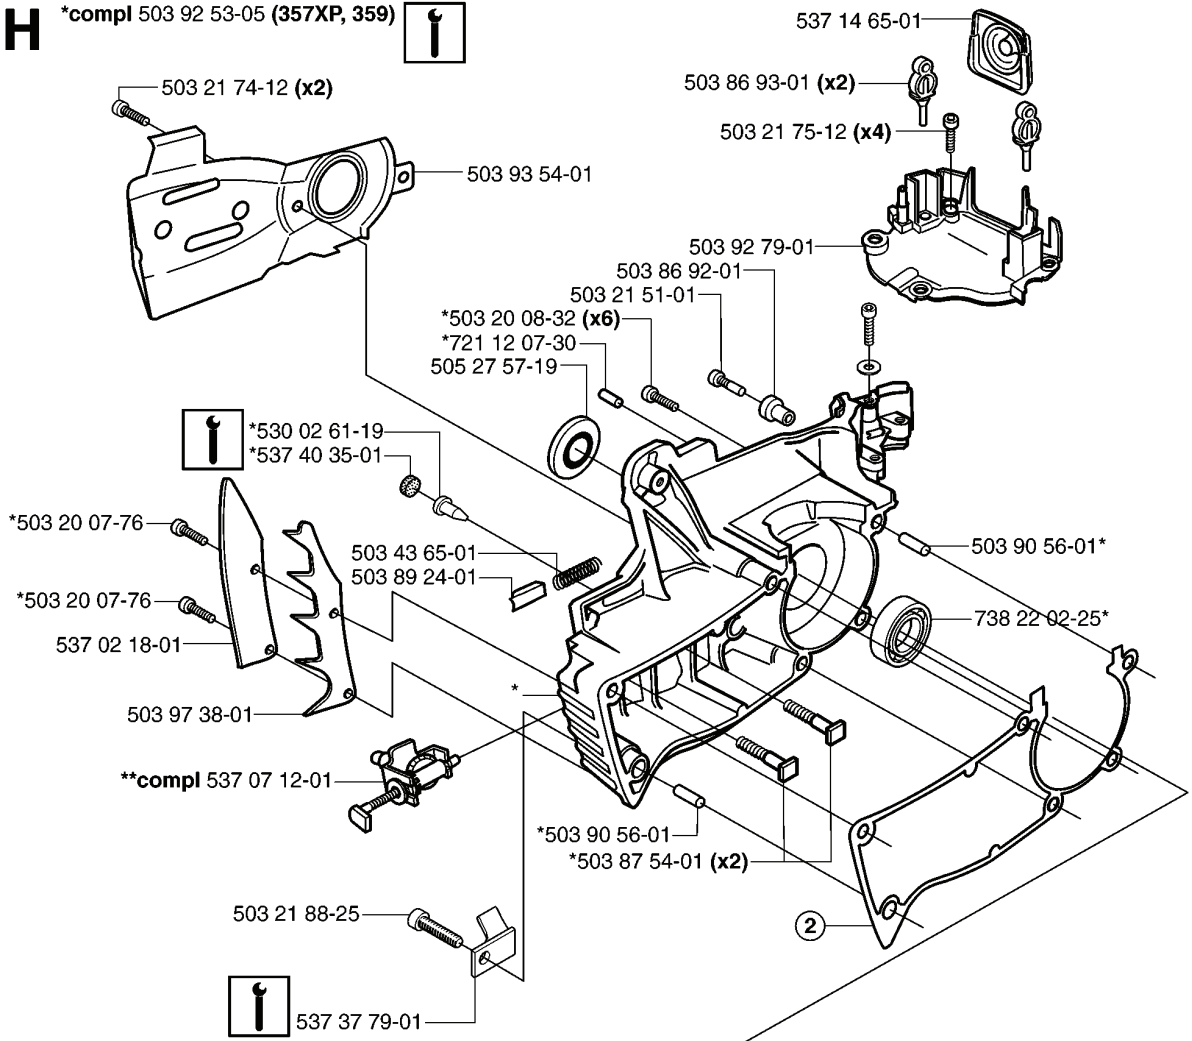

# **SPARE PARTS LIST**

**M** \*compl 503 93 06-03

- 537 32 48-01 **357XP**
- 537 32 48-02 **357XPG**
- 537 32 48-03 **357XPG carb heat**
- 537 32 48-04 **357XPG E-tech**
- 537 32 48-06 **357XPG carb heat E-tech**
- 537 32 48-07 **359**
- 537 32 48-08 **359G**
- 537 32 48-09 **359G carb heat**
- 537 32 48-10 **359 E-tech**
- 537 32 48-11 **359G E-tech**
- 537 32 48-12 **359G carb heat E-tech**

**H**

\*compl 503 92 53-05 (357XP, 359)

REF.	PART NO.	DESCRIPTION	REMARK	QTY.	KIT
503 92 53-05	503925305	CRANKCASE ASSY		1	
503 21 74-12	503217412	SCREW IHSCFT		2	
503 93 54-01	503935401	CHAIN GUIDE PLATE		1	
530 02 61-19	530026119	CHECK VALVE		1	
537 40 35-01	537403501	FILTER		1	
503 20 07-76	503200776	SCREW IHSCFM		1	
537 02 18-01	537021801	BUMPER		1	
503 97 38-01	503973801	SPIKE		1	
537 07 12-01	537071201	CHAIN TENSIONER		1	
503 21 88-25	503218825	SCREW IHSCFT		1	
537 37 79-01	537377901	CHAIN CATCHER		1	
537 21 52-02	537215202	TANK CAP ASSY		1	
537 21 50-01	537215001	SEALING		1	
503 57 89-01	503578901	HOLDER		1	
503 20 02-20	503200220	SCREW IHSCFM		1	
503 21 51-01	503215101	SCREW IHSCFT		1	
503 20 25-16	503202516	SCREW IHSCM		2	
503 92 90-01	503929001	JET		1	
503 89 47-01	503894701	SNAP LOCKING		3	
503 21 39-01	503213901	SCREW IHSCFT		3	
503 87 54-01	503875401	BAR BOLT		2	
503 89 24-01	503892401	LOCK		1	
503 43 65-01	503436501	POSITION SPRING		1	
505 27 57-19	505275719	SEALING RING		1	
721 12 07-30	721120730	GROOVED PIN		1	
503 20 08-32	503200832	SCREW IHSCM		6	
503 86 92-01	503869201	BUSHING		1	
503 92 79-01	503927901	CARBURETTOR		1	
503 21 75-12	503217512	SCREW IHSCFT		4	
503 86 93-01	503869301	SUPPORT		2	
537 14 65-01	537146501	BELLOWS		1	
503 90 56-01	503905601	GUIDE BUSHING		1	
738 22 02-25	738220225	BALL BEARING		1	
	503978501	GASKET KIT		1	