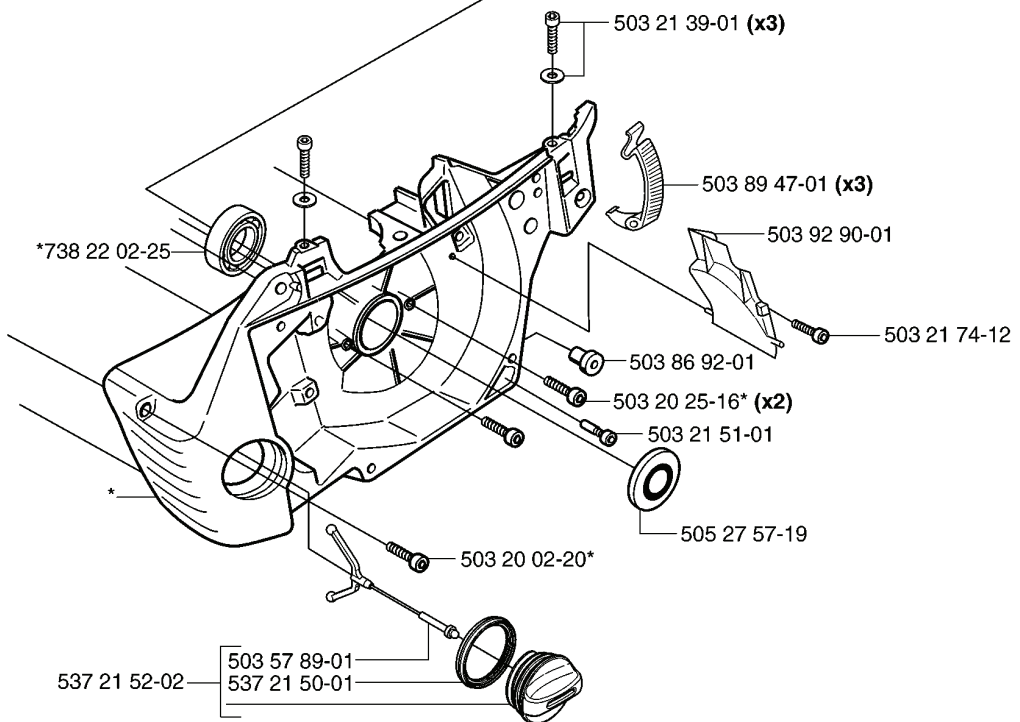

H

*compl 503 92 53-05 (357XP, 359)