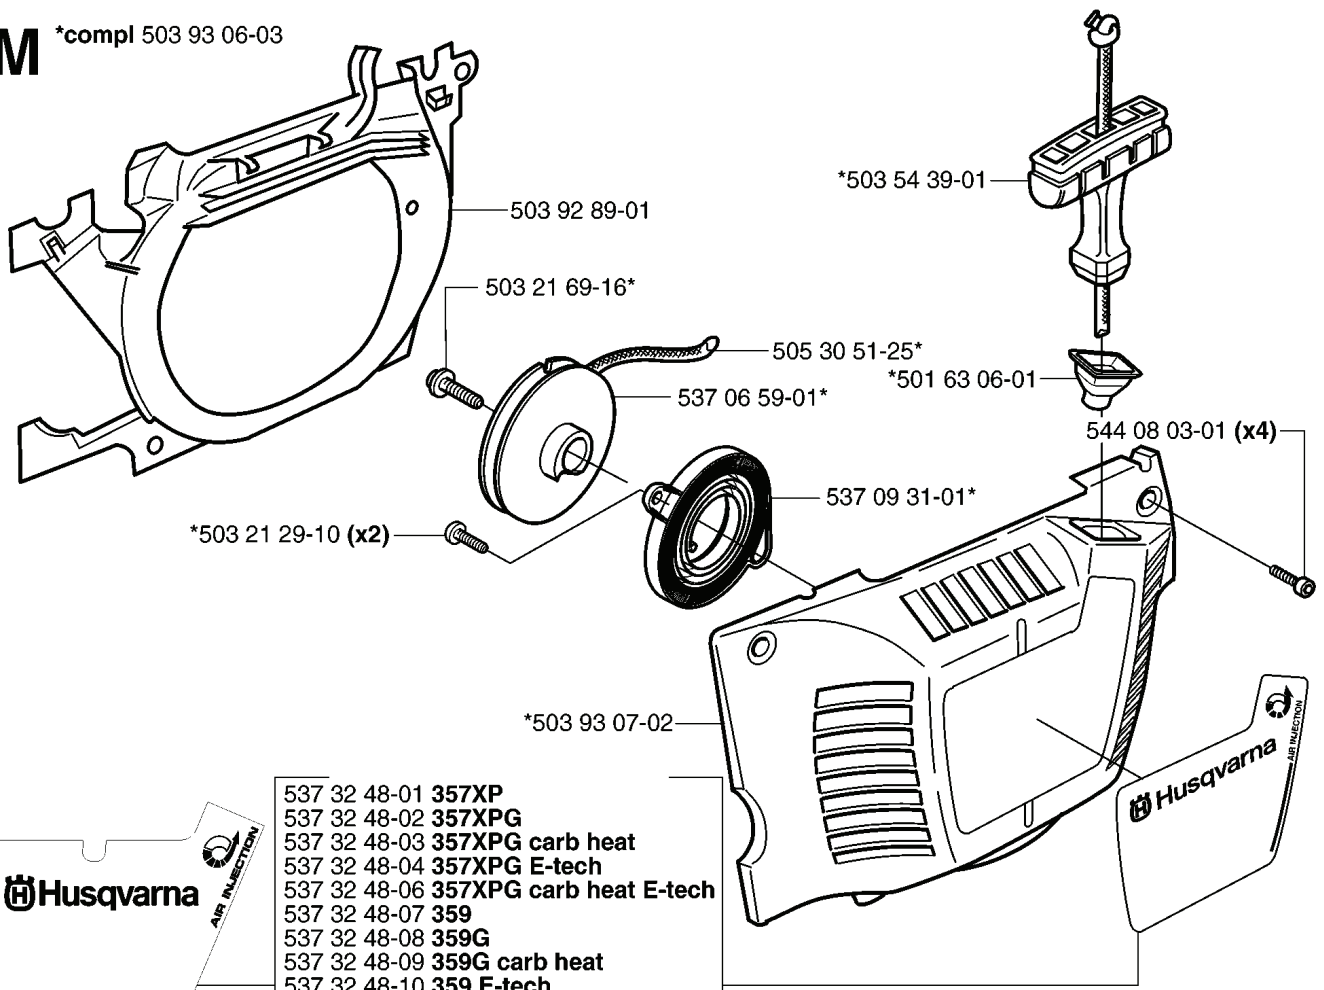

# **SPARE PARTS LIST**

**M** \*compl 503 93 06-03

- 537 32 48-01 **357XP**
- 537 32 48-02 **357XPG**
- 537 32 48-03 **357XPG carb heat**
- 537 32 48-04 **357XPG E-tech**
- 537 32 48-06 **357XPG carb heat E-tech**
- 537 32 48-07 **359**
- 537 32 48-08 **359G**
- 537 32 48-09 **359G carb heat**
- 537 32 48-10 **359 E-tech**
- 537 32 48-11 **359G E-tech**
- 537 32 48-12 **359G carb heat E-tech**

REF.	PART NO.	DESCRIPTION	REMARK	QTY.	KIT
503 93 06-03	503930603	STARTER		1	
503 92 89-01	503928901	AIR CONDUCTOR		1	
503 21 69-16	503216916	SCREW IHSCT		1	
503 21 29-10	503212910	SCREW CCRPANT		2	
537 32 48-01	537324801	LABEL		1	
537 32 48-02	537324802	LABEL		1	
537 32 48-03	537324803	LABEL		1	
537 32 48-04	537324804	LABEL		1	
537 32 48-06	537324806	LABEL		1	
537 32 48-07	537324807	LABEL		1	
537 32 48-08	537324808	LABEL		1	
537 32 48-09	537324809	LABEL		1	
537 32 48-10	537324810	LABEL		1	
537 32 48-11	537324811	LABEL		1	
537 32 48-12	537324812	LABEL		1	
503 93 07-02	503930702	STARTER HOUSING		1	
537 06 59-01	537065901	STARTER PULLEY		1	
505 30 51-25	505305125	STARTER ROPE		1	
503 54 39-01	503543901	STARTER HANDLE		1	
501 63 06-01	501630601	SLEEVE		1	
537 09 31-01	537093101	SPRING CASSETTE ASSY		1	
544 08 03-01	544080301	SCREW		4	