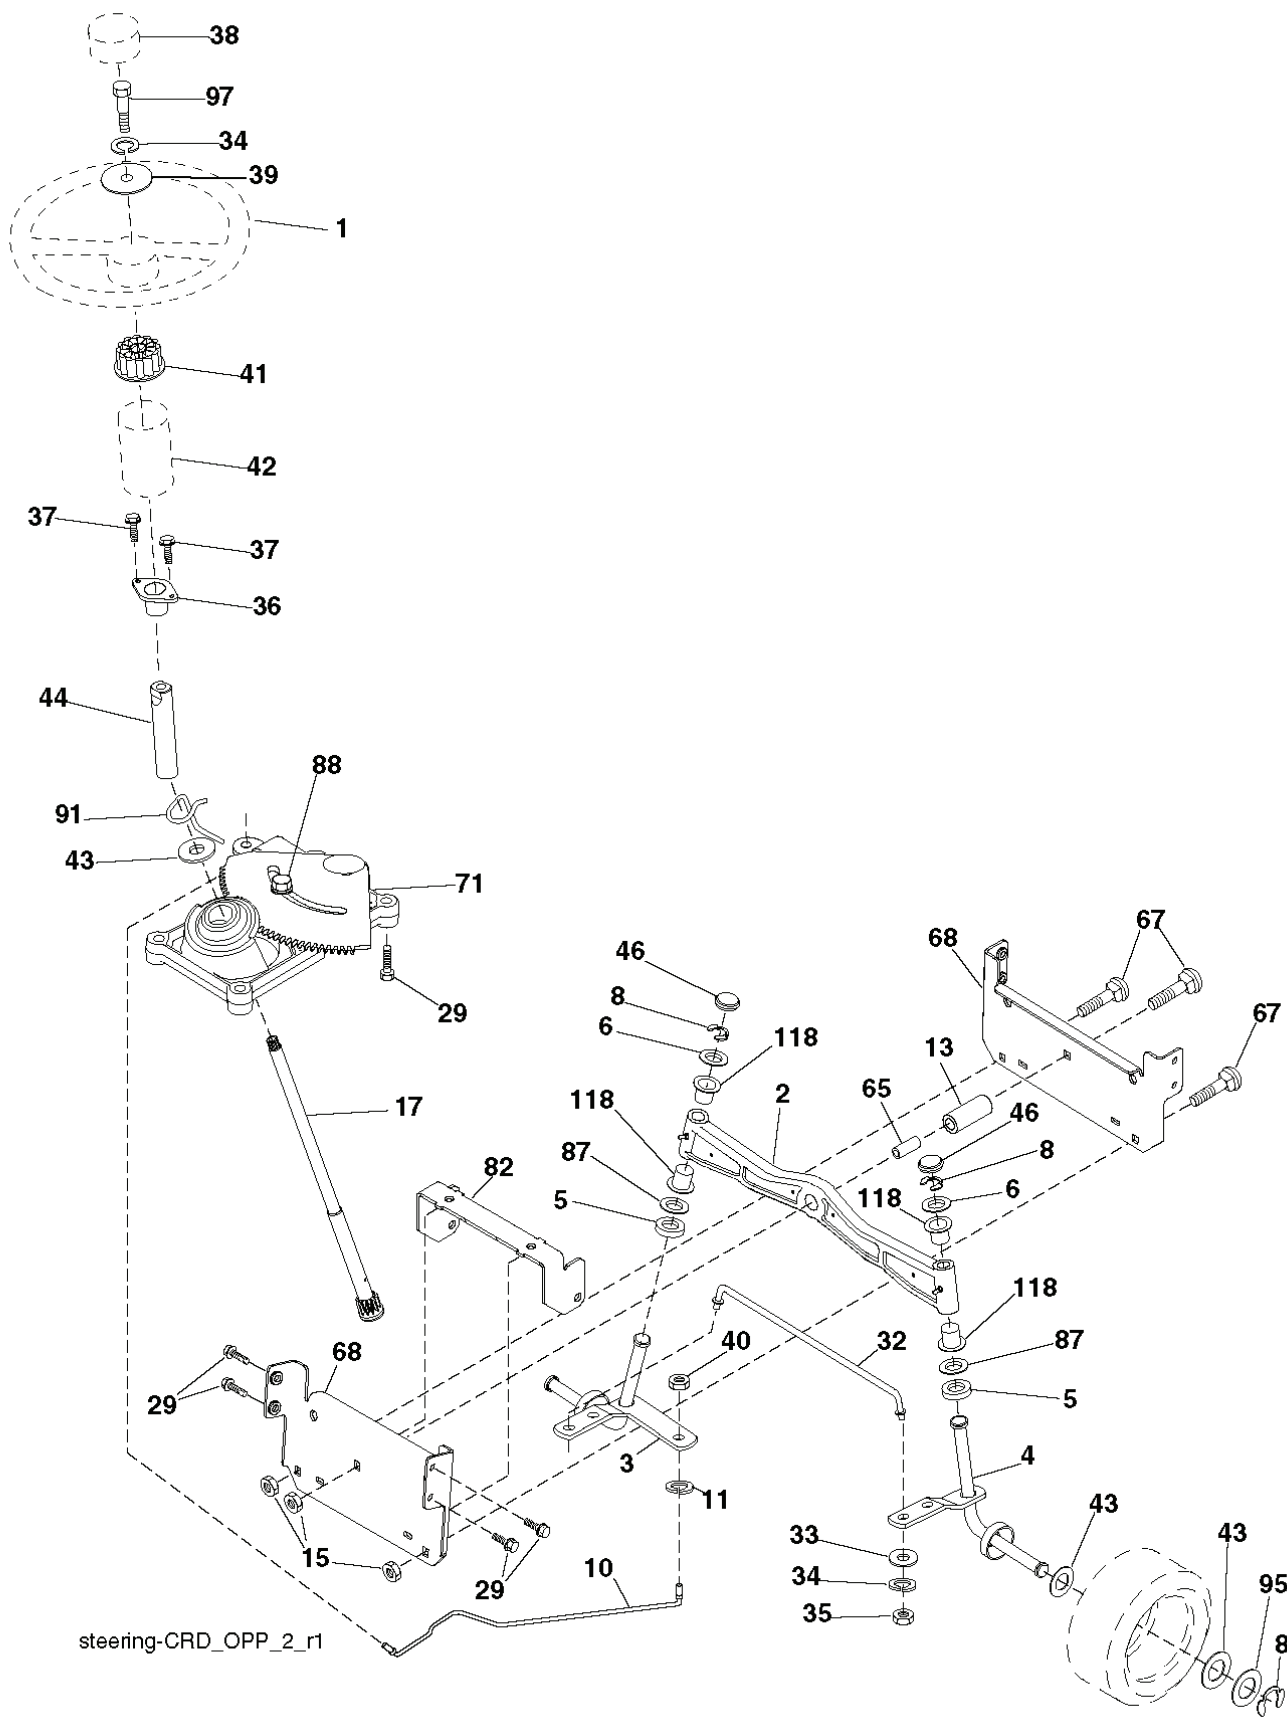

CT141, 96061033901, 2012-08

SPARE PARTS LIST

seat_ll.bolt_9

REF.	PART NO.	DESCRIPTION	REMARK	QTY.	KIT
1	532401042	SIEGE CONDUCTEUR		1	
2	532140551	BRACKET		1	
3	871110616	SCREW		1	
4	819131610	WASHER		1	
5	532145006	CLIP		1	
6	873800600	NUT		1	
7	532124181	SPRING		1	
8	817000616	SCREW		1	
9	819131614	WASHER		1	
10	532195530	BERCEAU DE SIEGE CONDUCTEUR		1	
12	532174648	BRACKET		1	
13	532121248	BUSHING		1	
14	872050412	BOLT		1	
15	532134300	SPACER		1	
16	532121250	SPRING		1	
17	532123976	LOCKNUT		1	
21	532171852	BOLT		1	
22	873800500	LOCK NUT		1	
23	871110814	BOLT		1	
24	819171912	WASHER		1	
25	532127018	BOLT		1	
26	810040800	WASHER		1	

REF.	PART NO.	DESCRIPTION	REMARK	QTY.	KIT
1	532404981	PLUNGE		1	
2	532159471	LEVER		1	
3	532105767	PIN RETAINING SCREW		1	
4	812000002	RETAINER RING		1	
5	819211621	WASHER		1	
6	532120183	BEARING		1	
7	532109413	GRIP		1	
8	532124526	KNOB		1	
11	532139865	LINK		1	
12	532139866	LINK		1	
13	532124670	RETAINER RING		1	
15	532173288	LINK		1	
16	873350800	NUT		1	
17	532175689	BRACKET		1	
18	873800800	NUT		1	
19	532139868	LEVER		1	
20	532194209	SPRING		1	
23	532110807	NUT		1	
24	819131016	WASHER		1	
25	532124874	SPRING		1	
26	532169484	PIN		1	
27	532126971	LEVER		1	
28	873350600	NUT		1	
29	532138057	KNOB		1	
30	532150233	TRUNNION		1	
31	532169865	BEARING		1	
32	873540600	NUT		1	
36	532155097	INDICATOR		1	
37	532123935	PLUG		1	
38	817060516	SCREW		1	
40	819112410	WASHER		1	
41	532123934	INDICATOR		1	
49	532145212	NUT		1	
50	532110452	NUT		1	