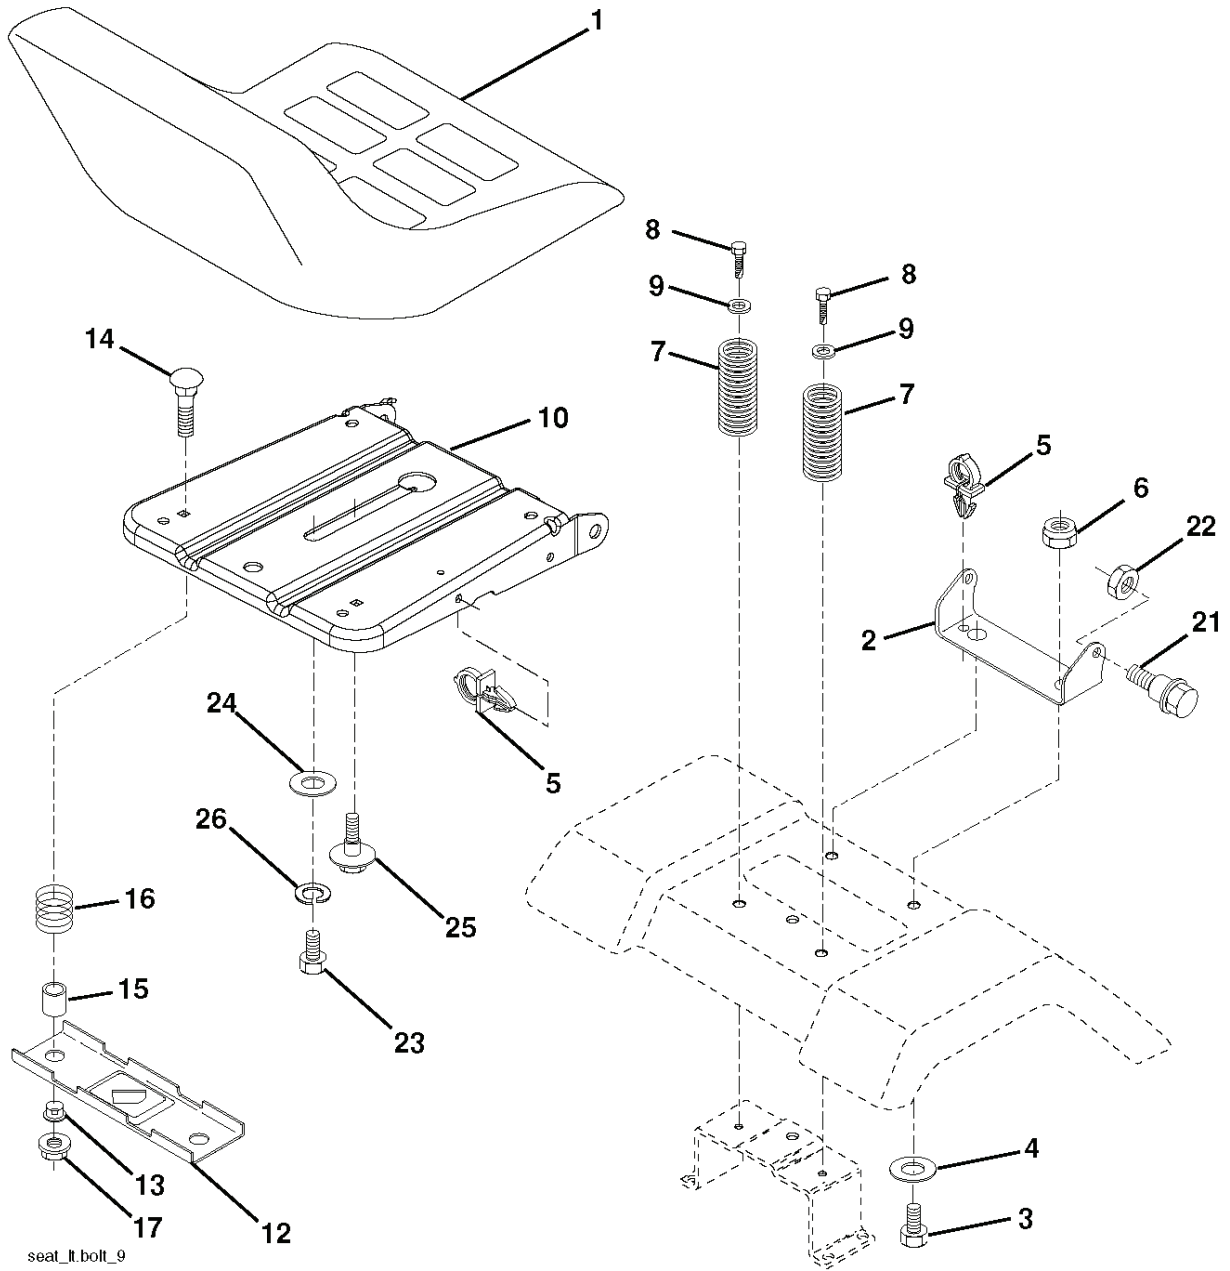

CT141, 96061033901, 2012-08

SPARE PARTS LIST

seat_ll.bolt_9

REF.	PART NO.	DESCRIPTION	REMARK	QTY.	KIT
1	532401042	SIEGE CONDUCTEUR		1	
2	532140551	BRACKET		1	
3	871110616	SCREW		1	
4	819131610	WASHER		1	
5	532145006	CLIP		1	
6	873800600	NUT		1	
7	532124181	SPRING		1	
8	817000616	SCREW		1	
9	819131614	WASHER		1	
10	532195530	BERCEAU DE SIEGE CONDUCTEUR		1	
12	532174648	BRACKET		1	
13	532121248	BUSHING		1	
14	872050412	BOLT		1	
15	532134300	SPACER		1	
16	532121250	SPRING		1	
17	532123976	LOCKNUT		1	
21	532171852	BOLT		1	
22	873800500	LOCK NUT		1	
23	871110814	BOLT		1	
24	819171912	WASHER		1	
25	532127018	BOLT		1	
26	810040800	WASHER		1	

REF.	PART NO.	DESCRIPTION	REMARK	QTY.	KIT
1	532404981	PLUNGE		1	
2	532159471	LEVER		1	
3	532105767	PIN RETAINING SCREW		1	
4	812000002	RETAINER RING		1	
5	819211621	WASHER		1	
6	532120183	BEARING		1	
7	532109413	GRIP		1	
8	532124526	KNOB		1	
11	532139865	LINK		1	
12	532139866	LINK		1	
13	532124670	RETAINER RING		1	
15	532173288	LINK		1	
16	873350800	NUT		1	
17	532175689	BRACKET		1	
18	873800800	NUT		1	
19	532139868	LEVER		1	
20	532194209	SPRING		1	
23	532110807	NUT		1	
24	819131016	WASHER		1	
25	532124874	SPRING		1	
26	532169484	PIN		1	
27	532126971	LEVER		1	
28	873350600	NUT		1	
29	532138057	KNOB		1	
30	532150233	TRUNNION		1	
31	532169865	BEARING		1	
32	873540600	NUT		1	
36	532155097	INDICATOR		1	
37	532123935	PLUG		1	
38	817060516	SCREW		1	
40	819112410	WASHER		1	
41	532123934	INDICATOR		1	
49	532145212	NUT		1	
50	532110452	NUT		1	