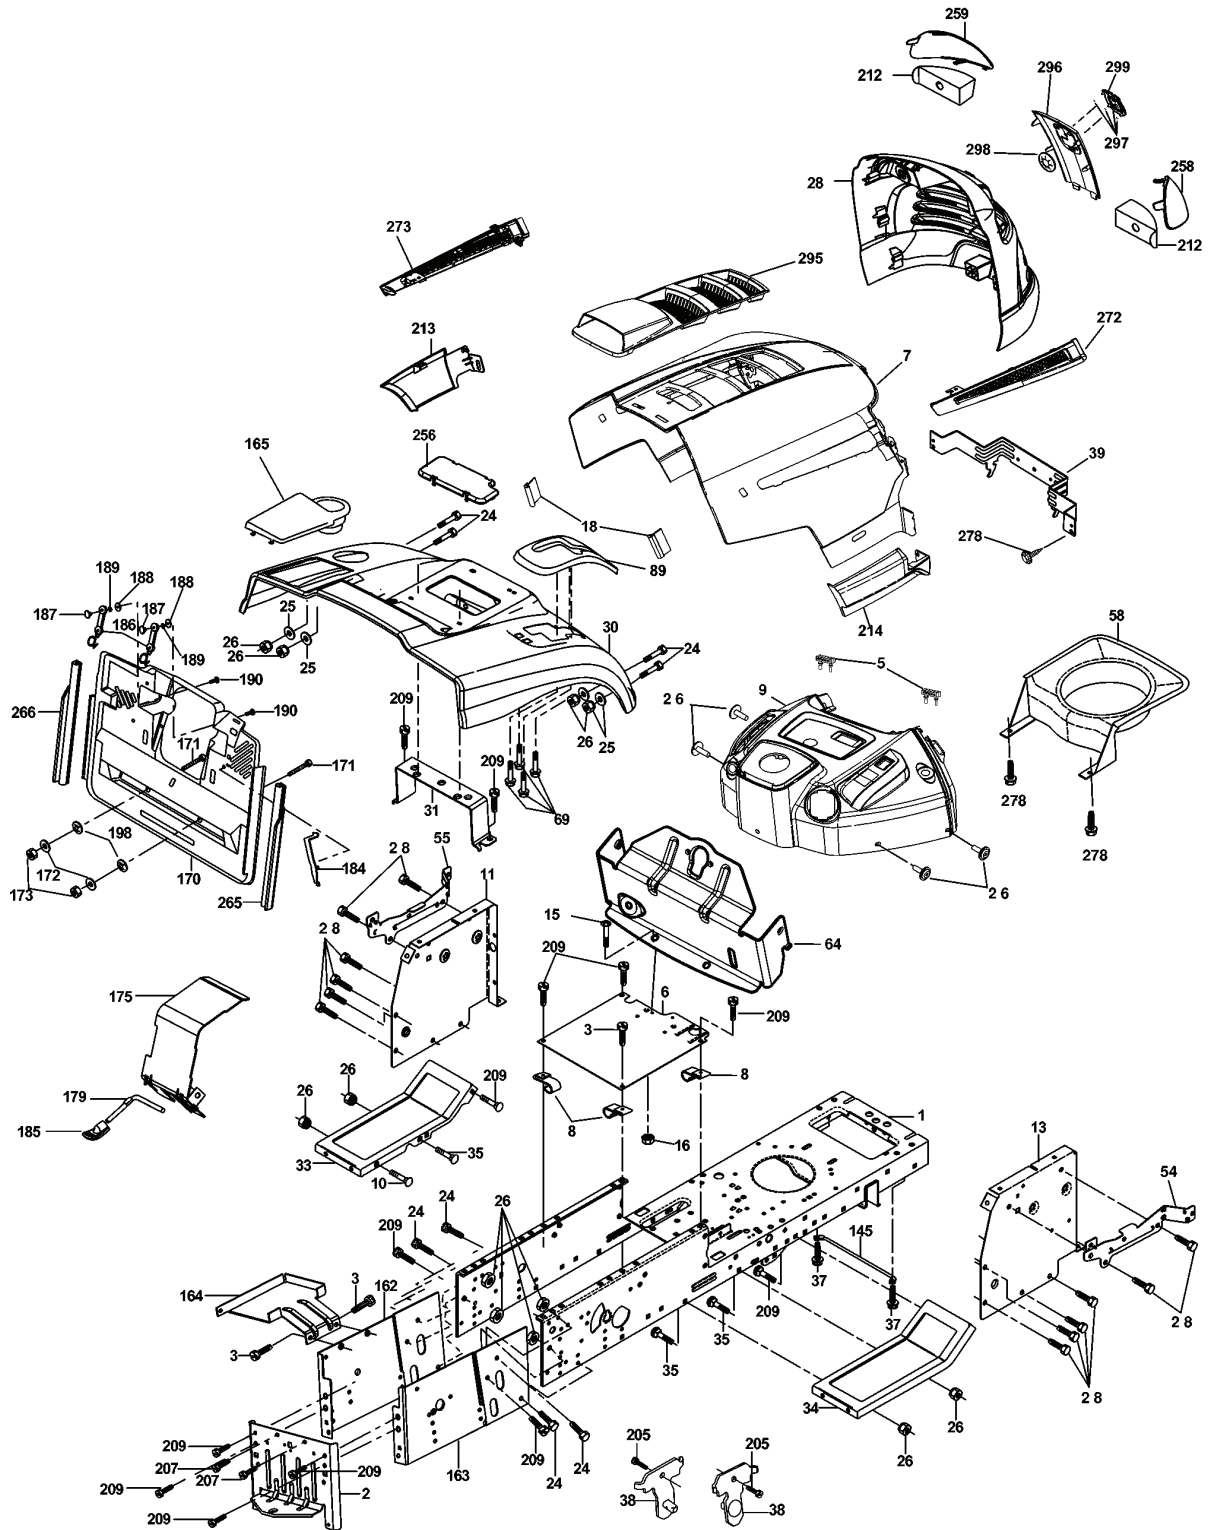

CT151, 96061018004, 960610180, 2007-05

SPARE PARTS LIST

TRACTOR- -MODEL NO. CT151 (96061018004) PRODUCT NO. 960 61 01-80 CHASSIS AND ENCLOSURES

REF.	PART NO.	DESCRIPTION	REMARK	QTY.	KIT
1	532174620	CHASSIS		1	
2	532180384	DRAWBAR		1	
3	817060612	SCREW		1	
5	532407590	DAMPING PIECE		1	
6	532184419	PLATE		1	
8	532126471	CLIP		1	
9	532409467	PANEL		1	
10	872140608	BOLT		1	
11	532174996	DASHBOARD		1	
13	532172106	DASH		1	
15	874180512	SCREW		1	
16	873510500	NUT		1	
17	532411073	HOOD		1	
18	532404742	DAMPING PIECE		1	
24	874780616	BOLT		1	
25	819131312	WASHER		1	
26	873800600	NUT		1	
28	532406667	FRONT COVER		1	
30	532192533	FENDER		1	
31	532165156	BRACKET		1	
33	532181057	FOOTREST		1	
34	532181058	FOOTREST		1	
35	872110606	BOLT		1	
37	817490508	SCREW		1	
38	532181748	BRACKET		1	
39	532407807	BRACKET		1	
58	532407537	AIR CONDUCTOR		1	
64	532408127	PANEL		1	
69	532142432	SCREW		1	
89	532197407	CONSOLE		1	
145	532409167	ROD		1	
154	532408122	BRACKET		1	
155	532408123	BRACKET		1	
162	532180382	BRACKET		1	
163	532180383	BRACKET		1	
164	532165605	SUPPORT		1	
165	532181100	COVER		1	
170	532199488	COVER		1	
171	872140620	BOLT		1	
172	819132016	WASHER		1	
173	873510600	NUT		1	
175	532188203	DOOR TRAP		1	
179	532188202	ROD PIVOT FBI		1	
184	532174662	BRACKET		1	
185	532181101	KNOB		1	
186	532160793	LATCH		1	
187	532125004	NUT		1	
188	819061216	WASHER		1	
189	810071000	WASHER		1	
190	871081010	SCREW		1	
198	532168937	WASHER		1	
205	817490608	SCREW		1	
207	817670508	SCREW		1	
208	817670608	SCREW		1	
209	817000612	SCREW		1	
212	532406665	INSERT		1	
213	532411077	FENDER		1	
214	532411076	FENDER		1	
216	817670412	SCREW		1	
256	532181361	COVER		1	
258	532411078	LENS		1	
259	532411079	LENS		1	
265	532185704	SEALING		1	
266	532185703	SEALING		1	
272	532411074	AIR CONDUCTOR		1	
273	532411075	AIR CONDUCTOR		1	
278	532191611	SCREW		1	
295	532411116	AIR CONDUCTOR		1	
296	532411119	FRONT COVER		1	
297	532199145	CLIP		1	
298	532110452	NUT		1	
299	532405012	LOGOTYPE		1	
-	532411115	PLUG		1	