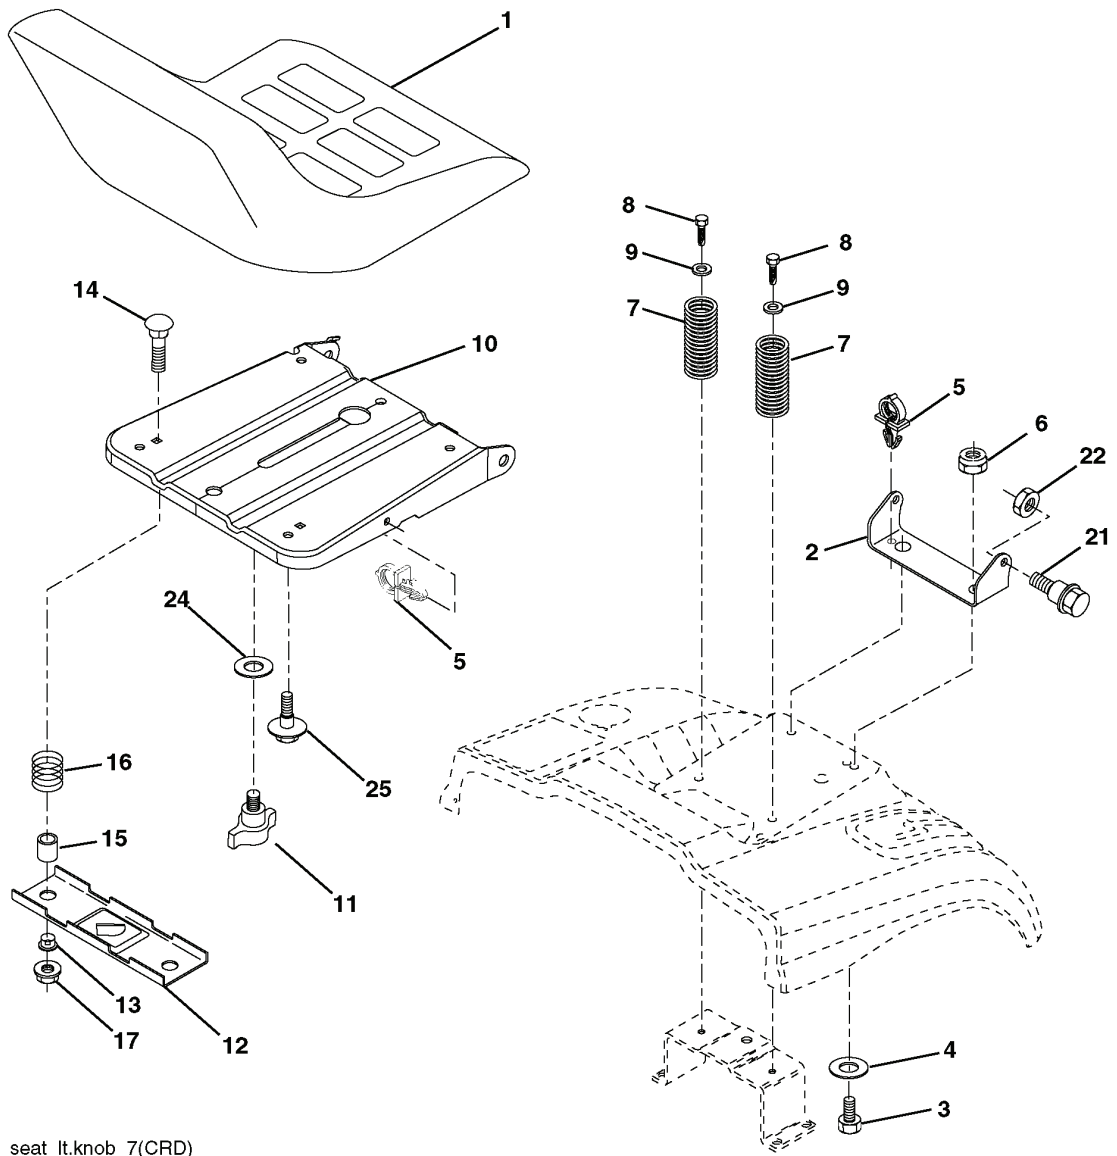

**TRACTOR- -MODEL NO. CT151 (96061018004) PRODUCT NO. 960 61 01-80
SEAT ASSEMBLY**

seat_lt.knob_7(CRD)

REF.	PART NO.	DESCRIPTION	REMARK	QTY.	KIT
1	532190120	SIEGE CONDUCTEUR		1	
2	532140551	BRACKET		1	
3	871110616	SCREW		1	
4	819131610	WASHER		1	
5	532145006	CLIP		1	
6	873800600	NUT		1	
7	532124181	SPRING		1	
8	817000616	SCREW		1	
9	819131614	WASHER		1	
10	532195530	BERCEAU DE SIEGE CONDUCTEUR		1	
11	532166369	WING NUT		1	
12	532174648	BRACKET		1	
13	532121248	BUSHING		1	
14	872050412	BOLT		1	
15	532134300	SPACER		1	
16	532121250	SPRING		1	
17	532123976	LOCKNUT		1	
21	532171852	BOLT		1	
22	873800500	LOCK NUT		1	
24	819171912	WASHER		1	
25	532127018	BOLT		1