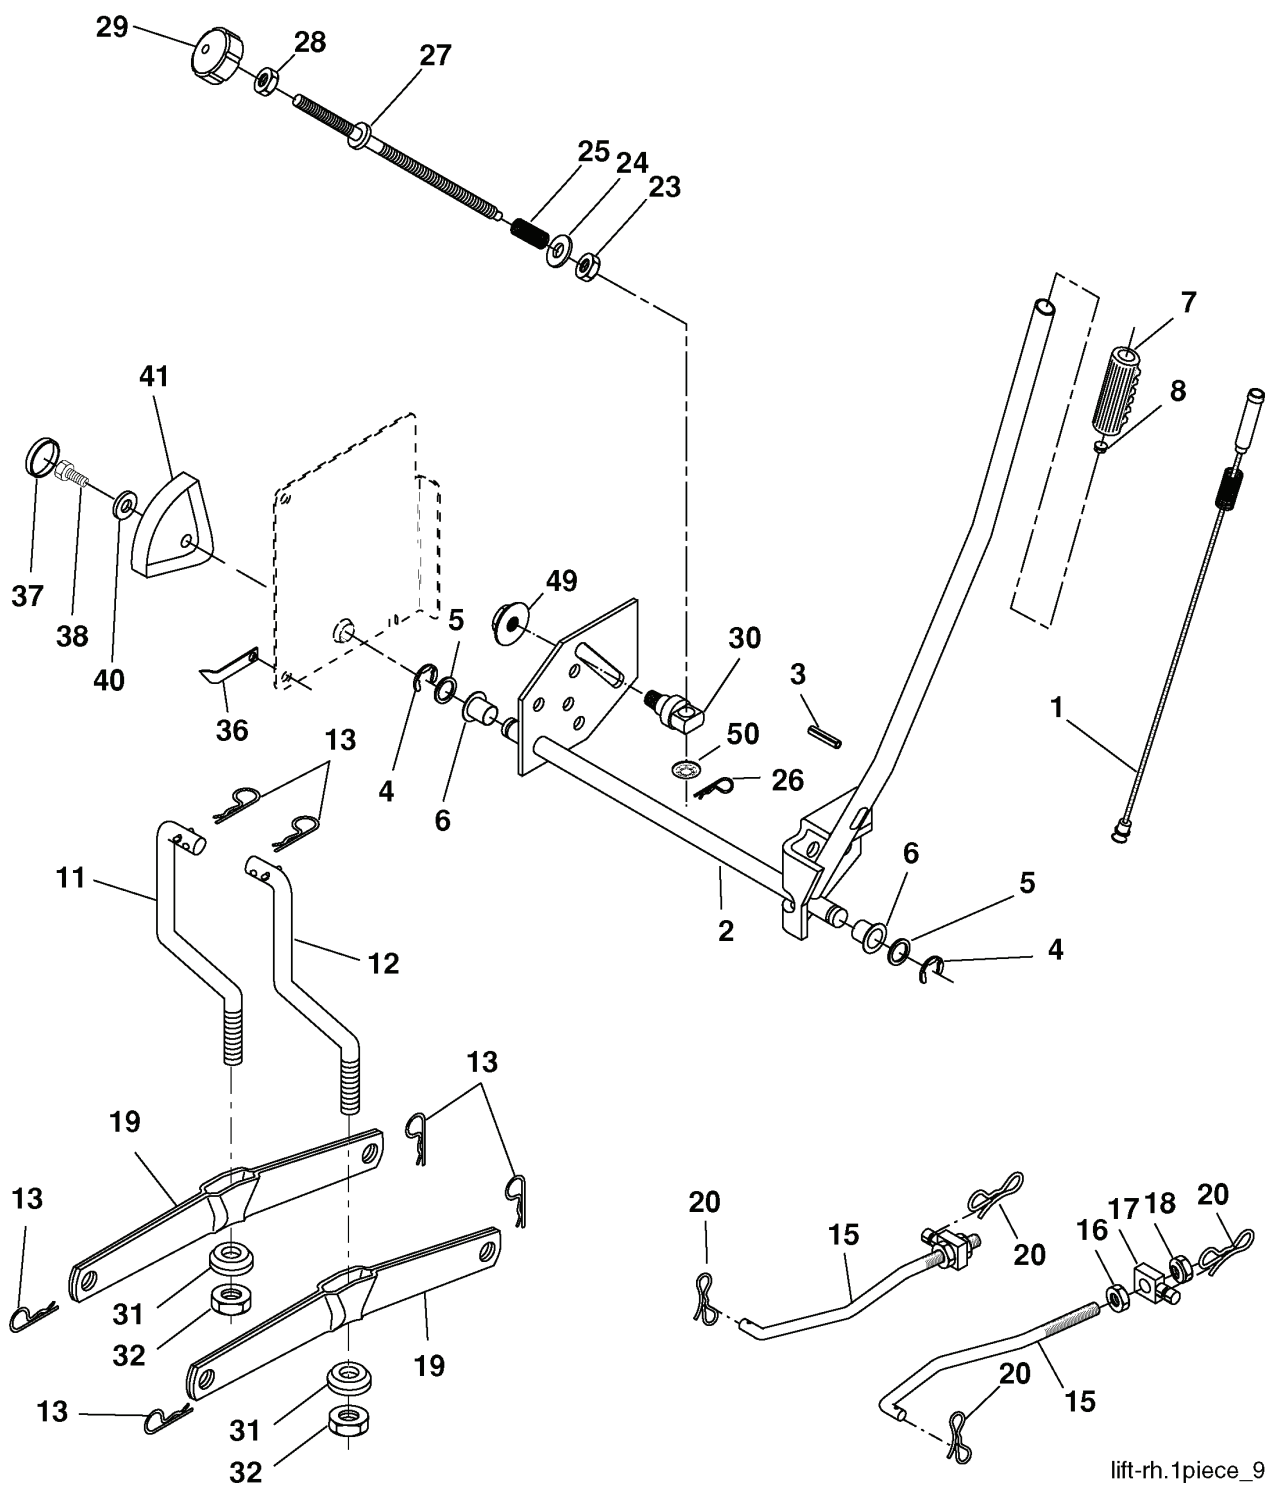

**TRACTOR- -MODEL NO. CT151 (96061018004) PRODUCT NO. 960 61 01-80
SEAT ASSEMBLY**

seat_lt.knob_7(CRD)

REF.	PART NO.	DESCRIPTION	REMARK	QTY.	KIT
1	532190120	SIEGE CONDUCTEUR		1	
2	532140551	BRACKET		1	
3	871110616	SCREW		1	
4	819131610	WASHER		1	
5	532145006	CLIP		1	
6	873800600	NUT		1	
7	532124181	SPRING		1	
8	817000616	SCREW		1	
9	819131614	WASHER		1	
10	532195530	BERCEAU DE SIEGE CONDUCTEUR		1	
11	532166369	WING NUT		1	
12	532174648	BRACKET		1	
13	532121248	BUSHING		1	
14	872050412	BOLT		1	
15	532134300	SPACER		1	
16	532121250	SPRING		1	
17	532123976	LOCKNUT		1	
21	532171852	BOLT		1	
22	873800500	LOCK NUT		1	
24	819171912	WASHER		1	
25	532127018	BOLT		1	

TRACTOR- -MODEL NO. CT151 (96061018004) PRODUCT NO. 960 61 01-80
MOWER LIFT

lift-rh.1piece_9

REF.	PART NO.	DESCRIPTION	REMARK	QTY.	KIT
1	532159460	WIRE		1	
2	532159471	LEVER		1	
3	532105767	PIN RETAINING SCREW		1	
4	812000002	RETAINER RING		1	
5	819211621	WASHER		1	
6	532120183	BEARING		1	
7	532125631	HANDLE		1	
8	532122365	PLUG		1	
11	532165829	ROD		1	
12	532165831	ROD		1	
13	532124670	RETAINER RING		1	
15	532173288	LINK		1	
16	873350800	NUT		1	
17	532175689	BRACKET		1	
18	873800800	NUT		1	
19	532139868	LEVER		1	
20	532194209	SPRING		1	
23	532110807	NUT		1	
24	819131016	WASHER		1	
25	532164024	SPRING		1	
26	532169484	PIN		1	
27	532164543	ROD		1	
28	873350600	NUT		1	
29	532138057	KNOB		1	
30	532150233	TRUNNION		1	
31	532169865	BEARING		1	
32	873540600	NUT		1	
36	532155097	INDICATOR		1	
37	532123935	PLUG		1	
38	817060516	SCREW		1	
40	819112410	WASHER		1	
41	532123934	INDICATOR		1	
49	532145212	NUT		1	
50	532110452	NUT		1	