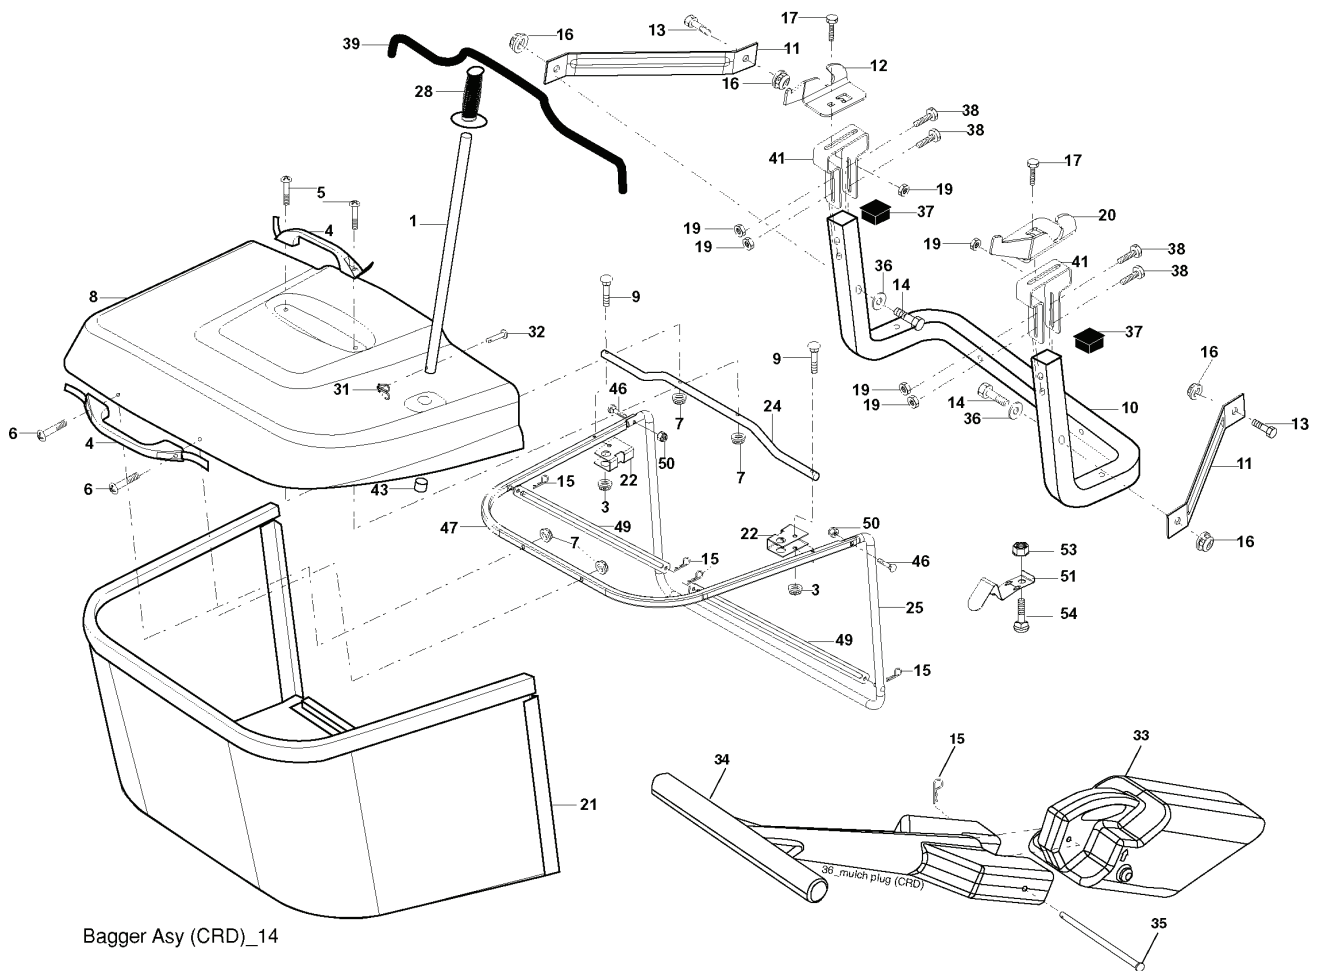

**TRACTOR- -MODEL NO. CT151 (96061018004) PRODUCT NO. 960 61 01-80
BAGGER**

Bagger Asy (CRD)_14

REF.	PART NO.	DESCRIPTION	REMARK	QTY.	KIT
1	532165249	ROD		1	
3	532123976	LOCKNUT		1	
4	532169916	HANDLE		1	
5	874981024	SCREW		1	
6	874981032	SCREW		1	
7	873401000	NUT		1	
8	532181095	COVER		1	
9	872140418	BOLT		1	
10	532181282	TUBE		1	
11	532165719	ROD		1	
12	532188848	BRACKET		1	
13	874760612	BOLT		1	
14	874520636	BOLT		1	
16	873900600	NUT		1	
15	532124670	RETAINER RING		1	
17	872140506	BOLT		1	
19	873900500	NUT		1	
20	532188847	BRACKET		1	
21	532406180	COLLECTION BAG		1	
22	532165781	CLAMP		1	
24	532165783	FRAME		1	
25	532193705	PIPE		1	
28	532165787	HANDLE		1	
31	532169484	PIN		1	
32	532126875	RIVET		1	
33	532165571	PLUG		1	
34	532165570	HANDLE		1	
35	532165572	PIN RETAINING SCREW		1	
36	819132012	WASHER		1	
37	532175401	PLUG		1	
38	872010520	BOLT		1	
39	532180985	SEAL		1	
41	532169683	BRACKET		1	
43	532174083	PLUG		1	
44	532193312	PIN CLEVIS		1	
46	872110510	BOLT		1	
47	532193704	PIPE		1	
49	532193305	ROD		1	
50	873800500	LOCK NUT		1	
51	532199903	LATCH		1	
53	873510400	NUT		1	
54	872140406	BOLT		1