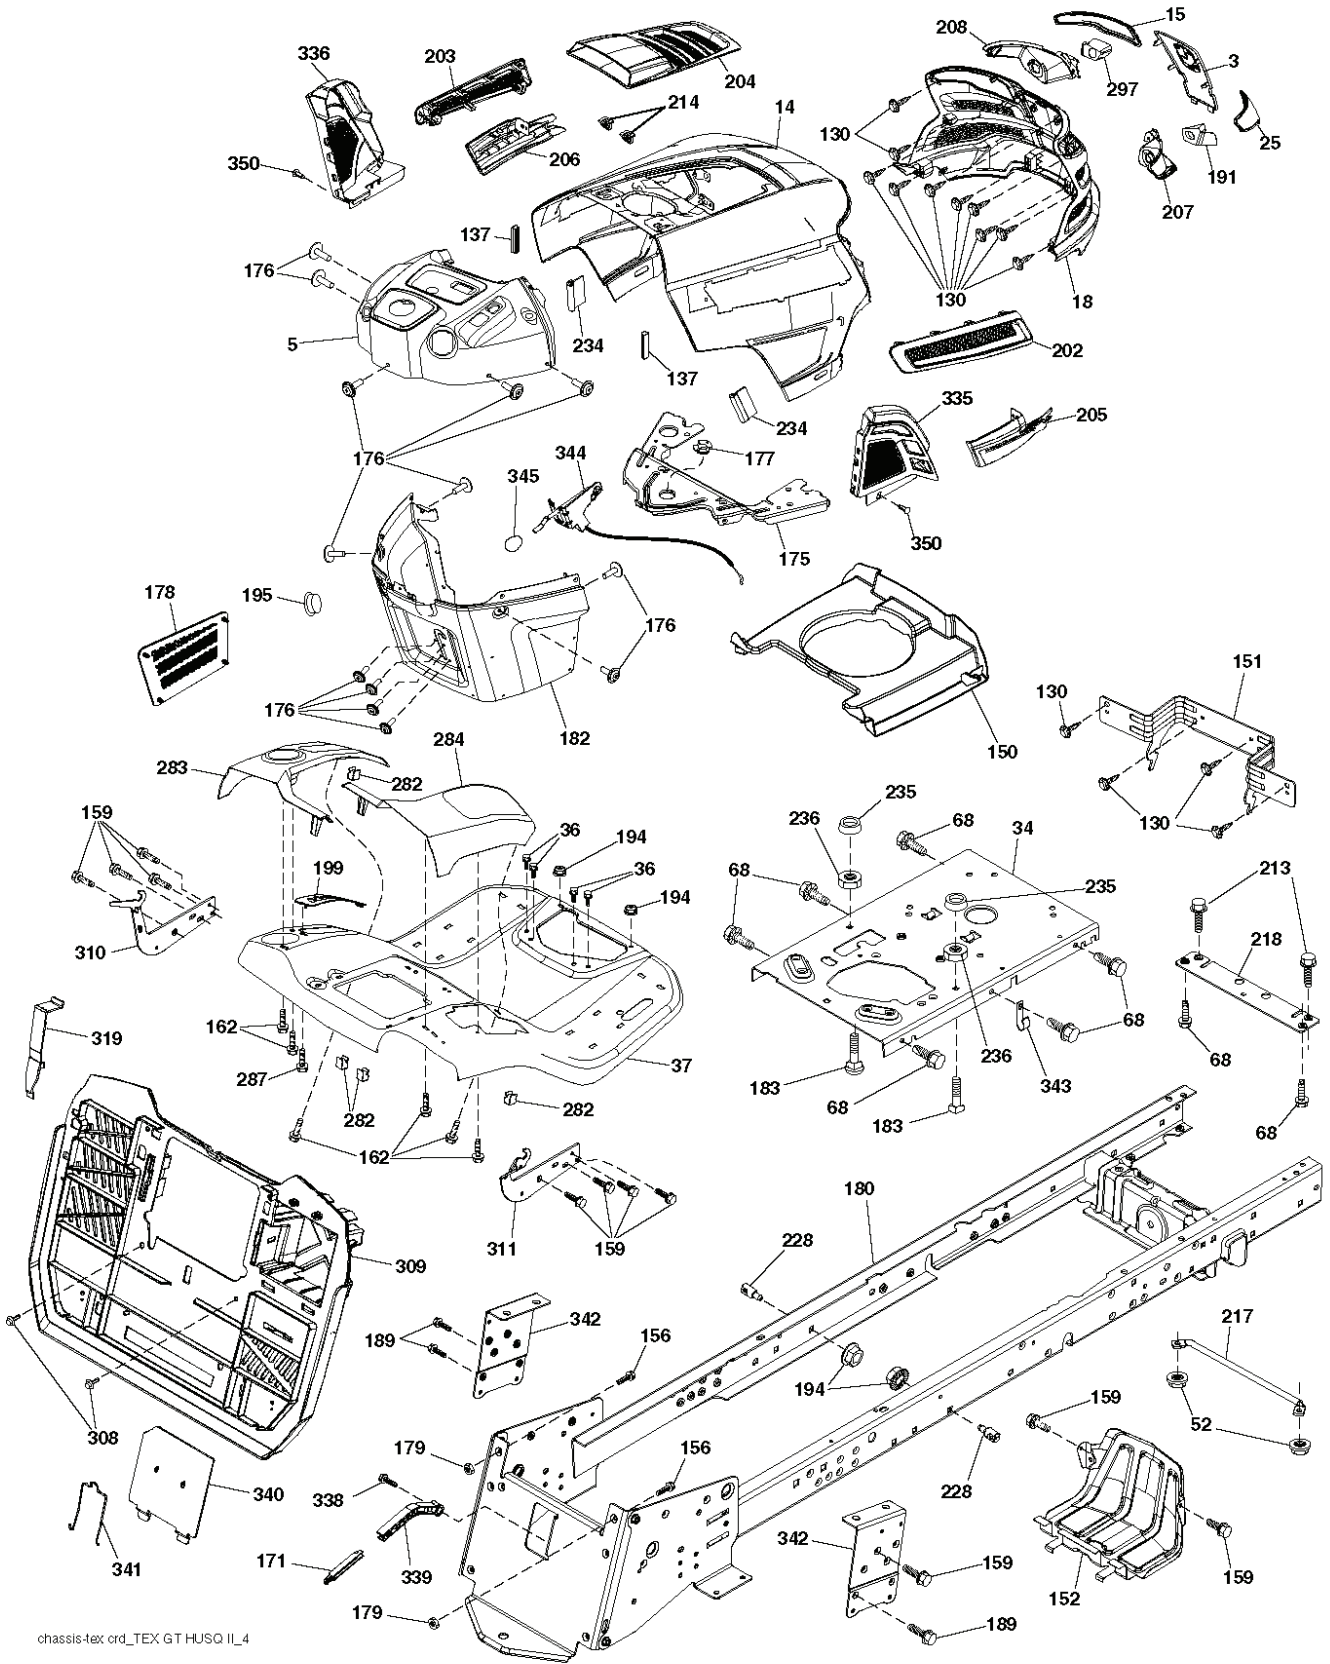

REF.	PART NO.	DESCRIPTION	REMARK	QTY.	KIT
3	532437481	DASH		1	
5	532437474	DASH		1	
14	532441177	HOOD		1	
15	532439733	LENS	LH	1	
18	532437762	GRILLE		1	
25	532443385	LENS	RH	1	
34	532447253	PLATE		1	
36	817060512	SCREW		1	
37	532441419	FENDER		1	
52	873680500	NUT		1	
68	817490508	SCREW		1	
130	532416358	SCREW		1	
137	532407590	DAMPING PIECE		1	
150	532439731	AIR DUCT		1	
151	532436670	BRACKET		1	
152	532439870	SHIELD		1	
156	872140614	BOLT		1	
159	817000612	SCREW		1	
162	532142432	SCREW		1	
171	532441289	BAGGER		1	
175	532196304	SUPPORT		1	
176	532400776	SCREW		1	
177	532195227	BUSHING		1	
178	532199782	NET		1	
179	532168937	WASHER		1	
180	532435472	CHASSIS		1	
182	532438967	DASH		1	
183	874520520	BOLT		1	
189	817000512	SCREW		1	
191	532437455	INSERT		1	
194	873900500	NUT		1	
195	532404137	TROU*RPLPAR 532401556428		1	
199	532418739	PLATE		1	
202	532439728	COVER	RH	1	
203	532439727	COVER	LH	1	
204	532435715	COVER		1	
205	532439730	SKIRT	RH	1	
206	532439729	SKIRT	LH	1	
207	532439734	CUP	RH	1	
208	532439735	CUP	LH	1	
213	874760512	BOLT		1	
214	532199145	CLIP		1	
217	532409167	ROD		1	
218	532196395	PLATE		1	
228	532195161	STUD		1	
234	532404742	DAMPING PIECE		1	
235	532406129	SPACER		1	
236	873930500	NUT		1	
282	532414110	CLIP		1	
283	532440531	CONSOLE		1	
284	532440530	CONSOLE		1	
287	817600406	SCREW		1	
297	532437456	INSERT		1	
308	532171877	BOLT		1	
309	532436626	BACK PLATE		1	
310	532446636	BRACKET		1	
311	532446637	BRACKET		1	
319	532174662	BRACKET		1	
335	532439847	COVER		1	
336	532439846	COVER		1	
338	532436640	BOLT		1	
339	532441288	LEVER		1	
340	532440931	DOOR		1	
341	532436638	LATCH		1	
342	532435938	SUPPORT		1	
343	532440749	CLIP		1	
344	532438970	CONTROL		1	
345	532440639	KNOB		1	
350	532445143	CLIP		1	
	PART NO		REMARK		KIT