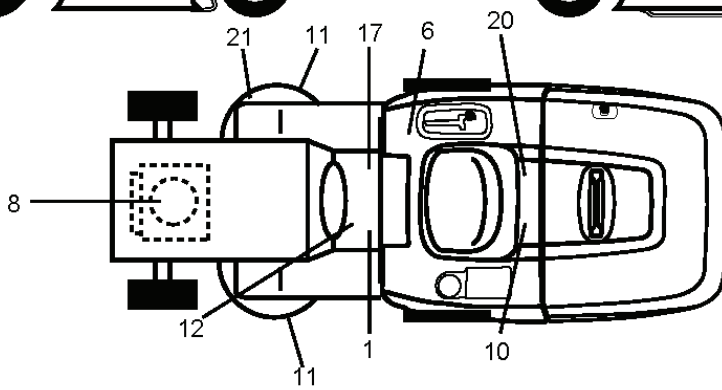

03048

PTO SWITCH

POSITION	CIRCUIT
OFF	C + G, B + H
ON	C + F, B + E, A + D

RELAY

NON-REMOVABLE CONNECTIONS

REMOVABLE CONNECTIONS

REF.	PART NO.	DESCRIPTION	REMARK	QTY.	KIT
1	532174620	CHASSIS		1	
2	532180384	DRAWBAR		1	
3	817060612	SCREW		1	
5	532407590	DAMPING PIECE		1	
6	532184419	PLATE		1	
8	532126471	CLIP		1	
9	532409469	TABLEAU DE BORD		1	
10	872140608	BOLT		1	
11	532174996	DASHBOARD		1	
13	532172106	DASH		1	
15	874180512	SCREW		1	
16	873510500	NUT		1	
17	532441267	HOOD		1	
18	532404742	DAMPING PIECE		1	
24	874780616	BOLT		1	
25	819131312	WASHER		1	
26	873800600	NUT		1	
28	532406667	FRONT COVER		1	
30	532197376	GUARD		1	
31	532165156	BRACKET		1	
33	532181057	FOOTREST		1	
34	532181058	FOOTREST		1	
35	872110606	BOLT		1	
37	817490508	SCREW		1	
38	532181748	BRACKET		1	
39	532407807	BRACKET		1	
58	532406662	AIR DUCT		1	
64	532408127	PANEL		1	
69	532142432	SCREW		1	
89	532197377	BRACKET		1	
141	873900600	NUT		1	
145	532409167	ROD		1	
154	532408122	BRACKET		1	
155	532408123	BRACKET		1	
162	532180382	BRACKET		1	
163	532180383	BRACKET		1	
164	532165605	SUPPORT		1	
165	532181100	COVER		1	
170	532199488	COVER		1	
171	872140620	BOLT		1	
172	819132016	WASHER		1	
173	873510600	NUT		1	
175	532188203	DOOR TRAP		1	
179	532188202	ROD PIVOT FBI		1	
184	532174662	BRACKET		1	
185	532181101	KNOB		1	
186	532160793	LATCH		1	
187	532125004	NUT		1	
188	819061216	WASHER		1	
189	810071000	WASHER		1	
190	871081010	SCREW		1	
198	532168937	WASHER		1	
205	817490608	SCREW		1	
207	817670508	SCREW		1	
208	817670608	SCREW		1	
209	817000612	SCREW		1	
213	532411077	FENDER		1	
214	532411076	FENDER		1	
216	817670412	SCREW		1	
256	532181361	COVER		1	
258	532411078	LENS		1	
259	532411079	LENS		1	
265	532185704	SEALING		1	
266	532185703	SEALING		1	
272	532411074	AIR CONDUCTOR		1	
273	532411075	AIR CONDUCTOR		1	
278	532416358	SCREW		1	
295	532411116	AIR CONDUCTOR		1	
296	532411119	FRONT COVER		1	
297	532199145	CLIP		1	
298	532110452	NUT		1	
299	532405012	LOGOTYPE		1	
305	532406665	INSERT		1	
306	532416500	INSERT		1	
307	532425125	SHIELD		1	