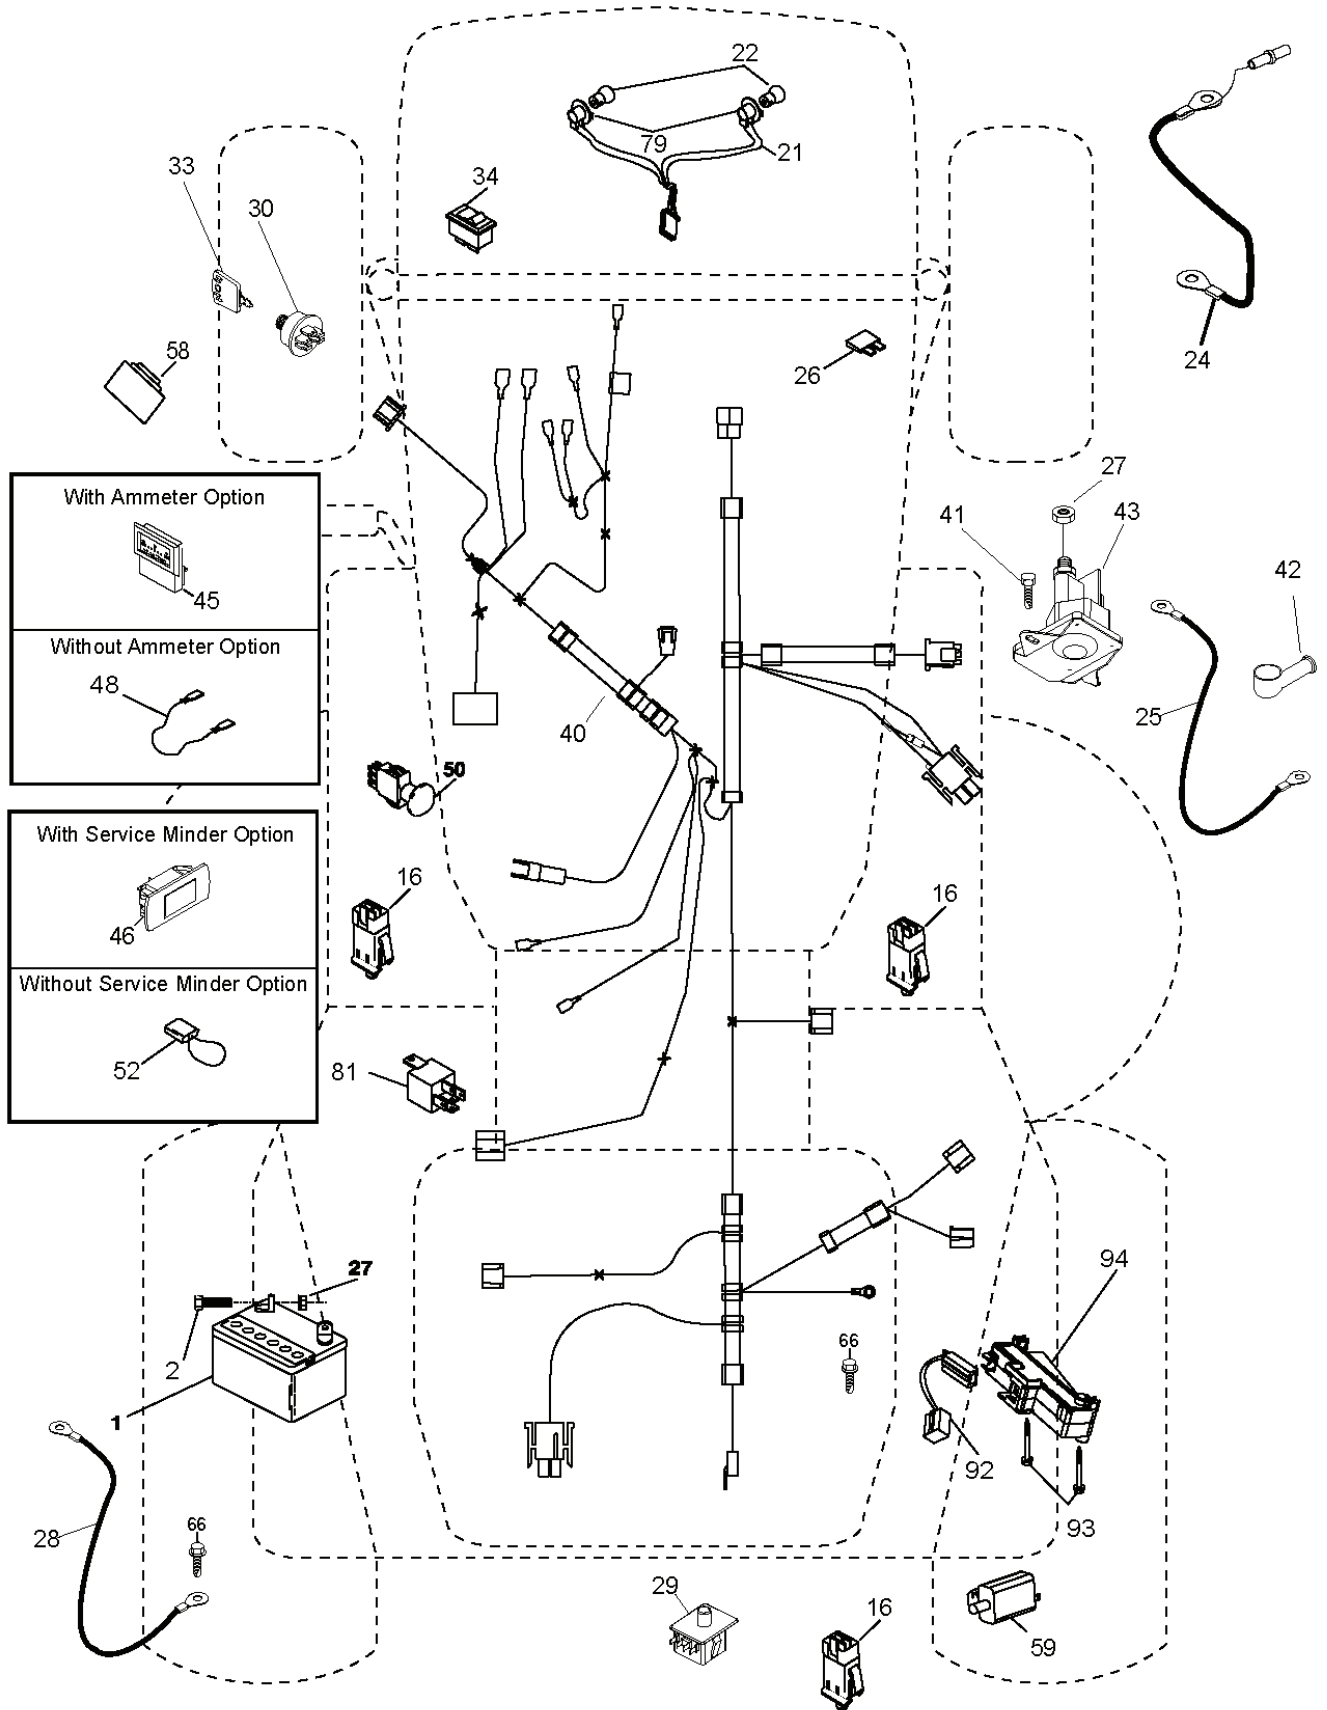

C03

REF.	PART NO.	DESCRIPTION	REMARK	QTY.	KIT
1	532163465	BATTERY		1	
2	874760412	BOLT		1	
16	532176138	MICRO SWITCH		1	
21	532400252	HARNESS		1	
22	532004152	BULB		1	
24	532165987	CABLE		1	
25	532421299	CABLE		1	
26	532175158	FUSE		1	
27	873510400	NUT		1	
28	532127725	CABLE		1	
29	532192749	SWITCH.SEAT.DP W/RAMPS		1	
30	532193350	IGNITION MODULE		1	
33	532411935	KEY		1	
34	532110712	SWITCH		1	
40	532197434	CABLE ASSY		1	
41	871110408	BOLT		1	
42	532131563	COVER		1	
43	532192507	SOLENOID		1	
46	532401763	DISPLAY		1	
48	532140844	ADAPTER		1	
50	532174651	SWITCH		1	
58	532169419	BUZZER		1	
59	532180379	SWITCH FBI		1	
66	817490608	SCREW		1	
79	532175242	HOLDER		1	
81	532109748	RELAY		1	
92	532196615	CABLE ASSY		1	
93	532192540	SCREW		1	
94	532191834	MODULE.REVERSE.ROS		1