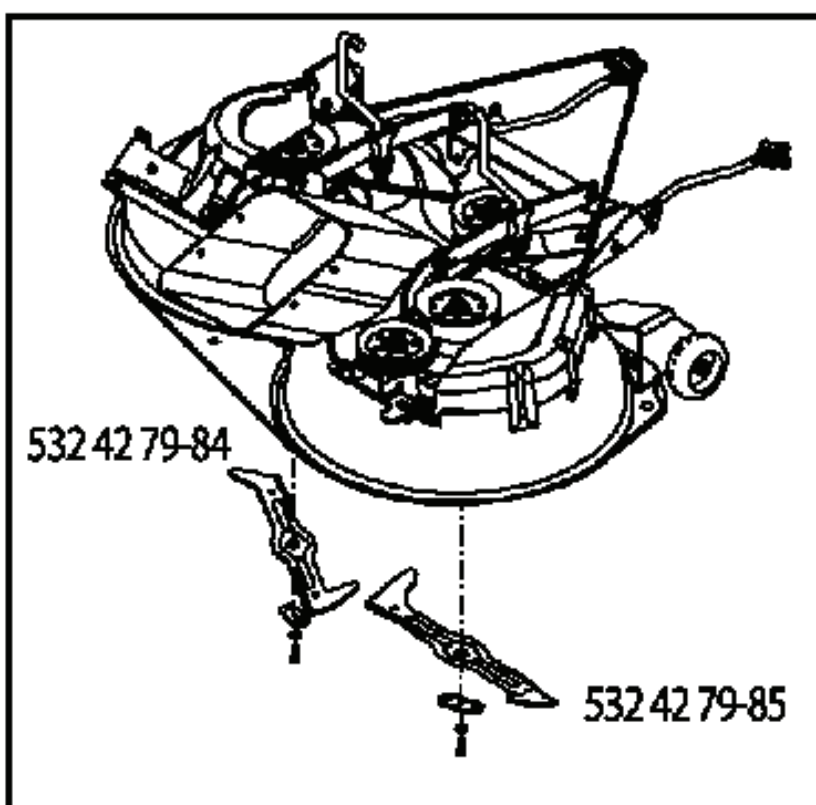

REF.	PART NO.	DESCRIPTION	REMARK	QTY.	KIT
187	817580520	BOLT		1	
197	532169613	SLEEVE		1	
199	532169612	SCREW		1	
200	872140508	BOLT		1	
207	532169845	WASHER		1	
214	532175609	LEVER		1	
215	532175652	ROD		1	
243	532190736	BRACKET		1	
252	819131616	WASHER		1	
254	817000616	SCREW		1	
255	532175608	SHAFT		1	
258	532178062	CLIP		1	
259	532180212	BRACKET		1	
261	532131494	PULLEY		1	
262	872110622	BOLT		1	
263	817000612	SCREW		1	
264	532431172	BRACKET		1	
266	532182061	PROTECTOR		1	
279	872110616	BOLT		1	
292	532400271	SPACER		1	
295	532179114	PULLEY		1	
297	817490610	SCREW		1