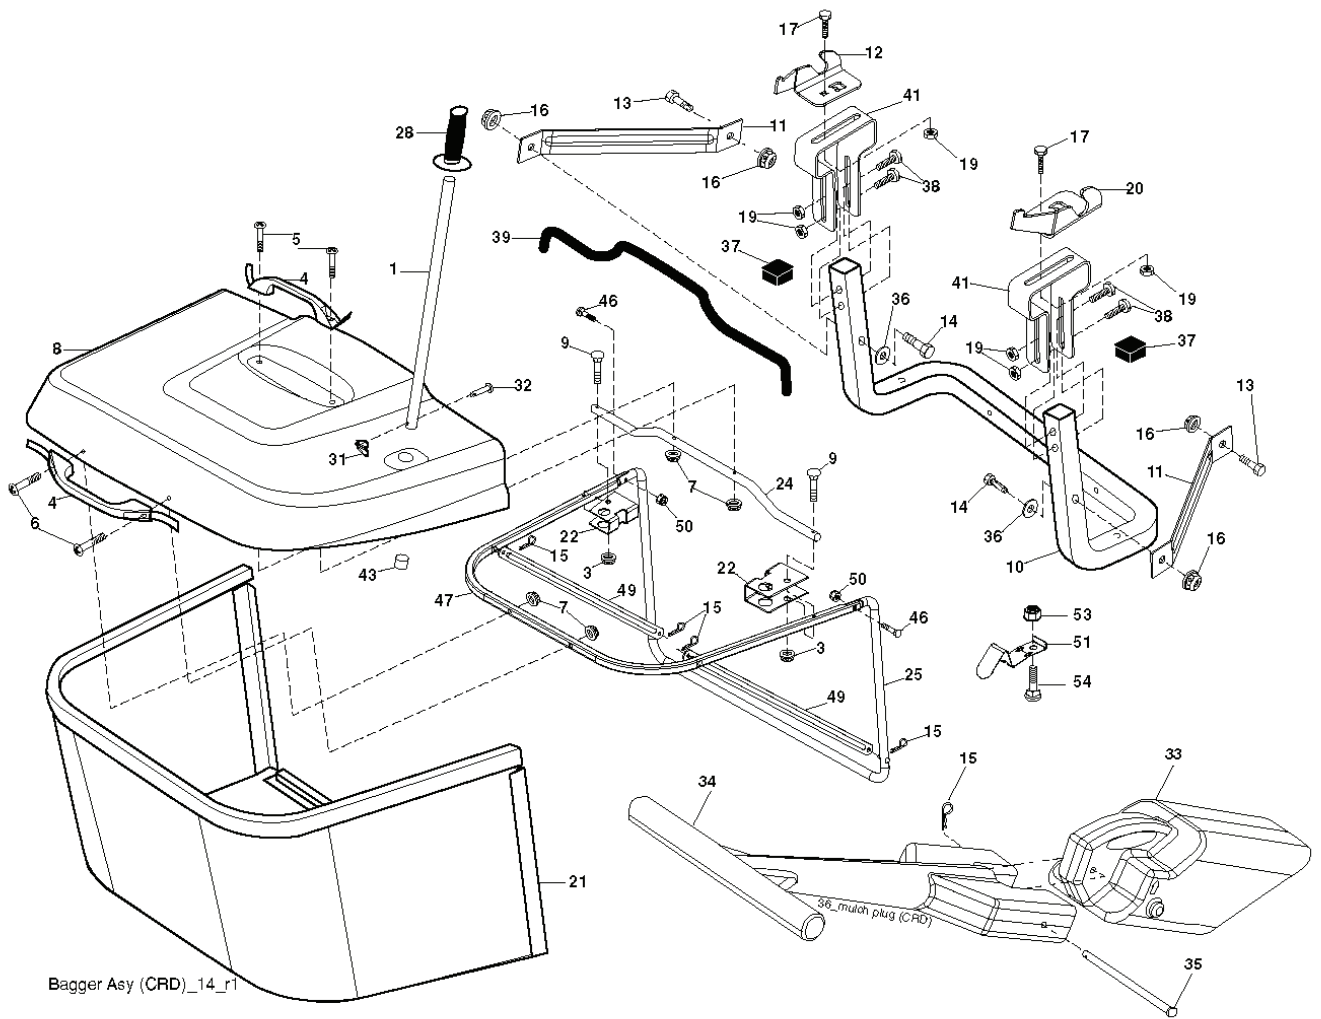

# **SPARE PARTS LIST**

REF.	PART NO.	DESCRIPTION	REMARK	QTY.	KIT
1	532428610	TUBE		1	
3	532123976	LOCKNUT		1	
4	532169916	HANDLE		1	
5	874981024	SCREW		1	
6	874981032	SCREW		1	
7	873401000	NUT		1	
8	532181095	COVER		1	
9	872140418	BOLT		1	
10	532181282	TUBE		1	
11	532165719	ROD		1	
12	532188848	BRACKET		1	
13	874760612	BOLT		1	
14	874520636	BOLT		1	
15	532124670	RETAINER RING		1	
16	873900600	NUT		1	
17	872140506	BOLT		1	
19	873900500	NUT		1	
20	532188847	BRACKET		1	
21	532406180	COLLECTION BAG		1	
22	532165781	CLAMP		1	
24	532165783	FRAME		1	
25	532193705	PIPE		1	
28	532165787	HANDLE		1	
31	532169484	PIN		1	
32	532126875	RIVET		1	
33	532428683	MULCH PLUG		1	
34	532165570	HANDLE		1	
35	532165572	PIN RETAINING SCREW		1	
36	819132012	WASHER		1	
37	532175401	PLUG		1	
38	872010520	BOLT		1	
39	532416257	SEALING		1	
41	532432755	BRACKET		1	
43	532174083	PLUG		1	
46	872110510	BOLT		1	
47	532193704	PIPE		1	
49	532193305	ROD		1	
50	873800500	LOCK NUT		1	
51	532199903	LATCH		1	
53	873510400	NUT		1	
54	872140406	BOLT		1	

C03

REF.	PART NO.	DESCRIPTION	REMARK	QTY.	KIT
1	532163465	BATTERY		1	
2	874760412	BOLT		1	
16	532176138	MICRO SWITCH		1	
21	532400252	HARNESS		1	
22	532004152	BULB		1	
24	532165987	CABLE		1	
25	532421299	CABLE		1	
26	532175158	FUSE		1	
27	873510400	NUT		1	
28	532127725	CABLE		1	
29	532192749	SWITCH.SEAT.DP W/RAMPS		1	
30	532193350	IGNITION MODULE		1	
33	532411935	KEY		1	
34	532110712	SWITCH		1	
40	532197434	CABLE ASSY		1	
41	871110408	BOLT		1	
42	532131563	COVER		1	
43	532192507	SOLENOID		1	
46	532401763	DISPLAY		1	
48	532140844	ADAPTER		1	
50	532174651	SWITCH		1	
58	532169419	BUZZER		1	
59	532180379	SWITCH FBI		1	
66	817490608	SCREW		1	
79	532175242	HOLDER		1	
81	532109748	RELAY		1	
92	532196615	CABLE ASSY		1	
93	532192540	SCREW		1	
94	532191834	MODULE.REVERSE.ROS		1	