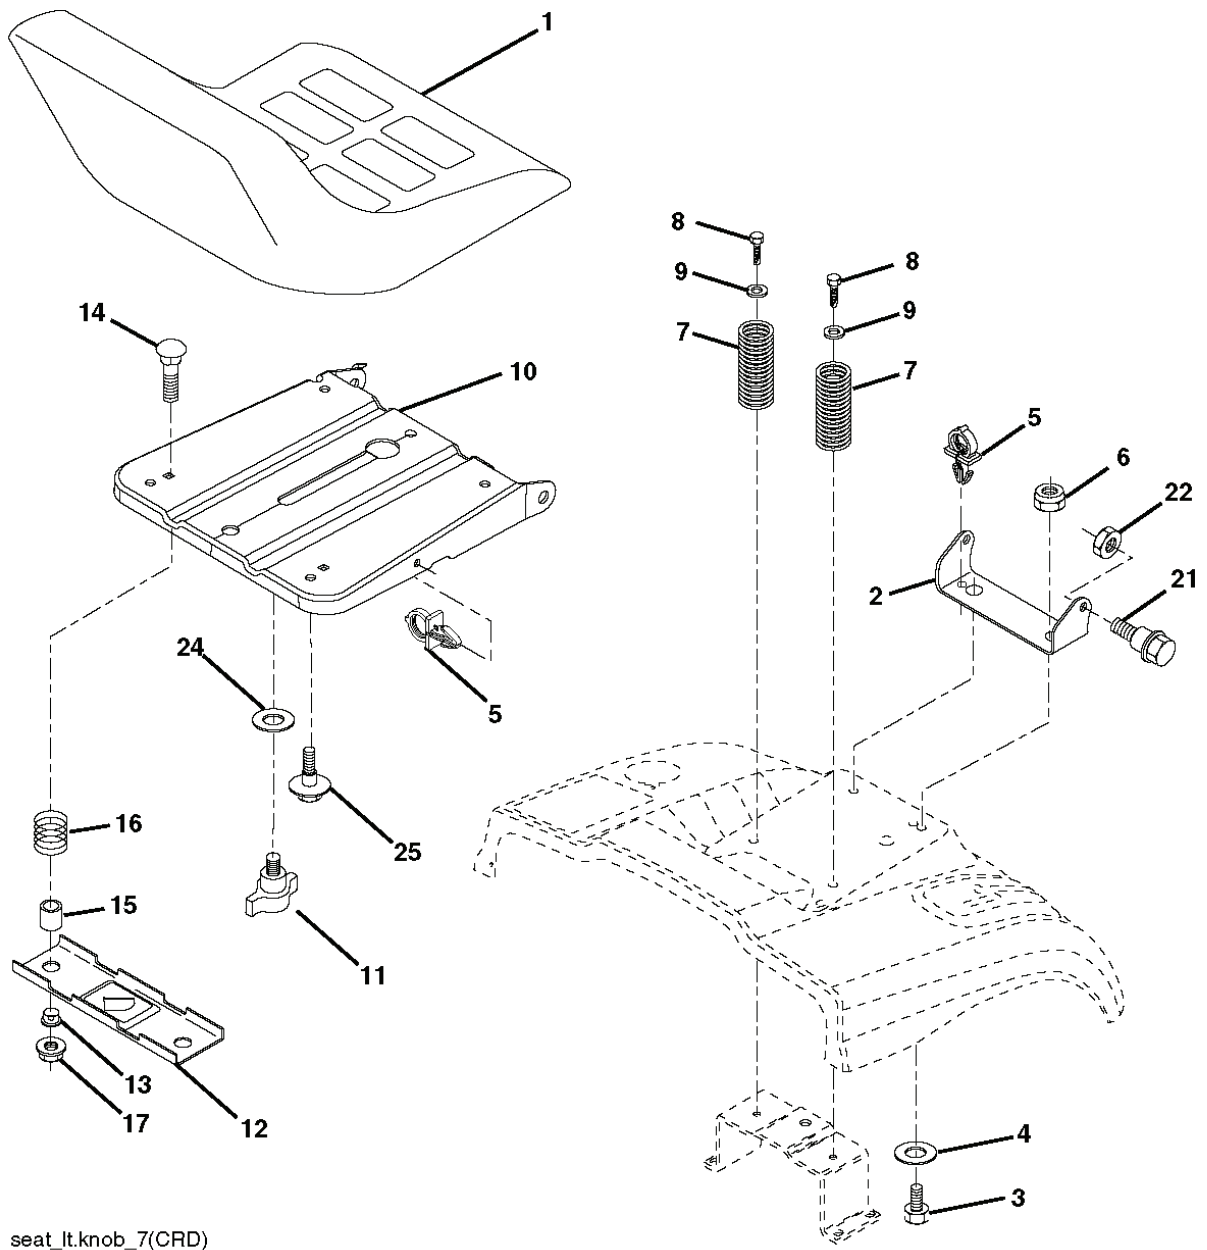

seat_lt.knob_7(CRD)

REF.	PART NO.	DESCRIPTION	REMARK	QTY.	KIT
1	532188715	SIEGE CONDUCTEUR		1	
2	532140551	BRACKET		1	
3	871110616	SCREW		1	
4	819131610	WASHER		1	
5	532145006	CLIP		1	
6	873800600	NUT		1	
7	532124181	SPRING		1	
8	817000616	SCREW		1	
9	819131614	WASHER		1	
10	532195530	BERCEAU DE SIEGE CONDUCTEUR		1	
11	532166369	WING NUT		1	
12	532174648	BRACKET		1	
13	532121248	BUSHING		1	
14	872050412	BOLT		1	
15	532121249	SPACER		1	
16	532123740	SPRING		1	
17	532123976	LOCKNUT		1	
21	532171852	BOLT		1	
22	873800500	LOCK NUT		1	
24	819171912	WASHER		1	
25	532127018	BOLT		1