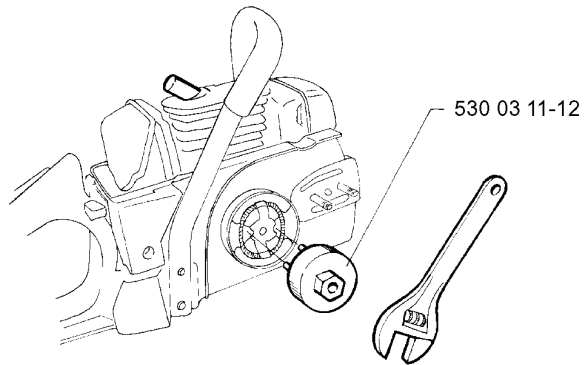

136, 20013500001-20030100000

SPARE PARTS LIST

Service tools
Servicewerkzeuge
Outillage de service
Herramientas de servicio
Service verktug

REF.	PART NO.	DESCRIPTION	REMARK	QTY.	KIT
5016917-01	501691701	COMBINATION WRENCH		1	
5032672-01	503267201	GLUE		1	
5025194-01	502519401	MANDREL		1	
5025415-01	502541501	PISTON STOP		1	
5300311-36	530031136	PULLER		1	
5300311-12	530031112	PULLER		1	
5025100-02	502510002	SPANNER		1	

A *compl 530 05 48-02

REF.	PART NO.	DESCRIPTION	REMARK	QTY.	KIT
530 05 48-02	530054802	CHAIN BRAKE ASSY		1	
530 07 13-48	530071348	LEVER		1	
530 01 59-14	530015914	SCREW		1	
501 76 80-01	501768001	SHAFT		1	
501 76 81-01	501768101	SHAFT		1	
530 01 59-10	530015910	SPRING		1	
530 02 98-78	530029878	SPRING		1	
530 01 59-17	530015917	NUT		1	
530 01 58-26	530015826	PEN		1	
530 03 85-93	530038593	RETAINER		1	
530 01 61-10	530016110	SCREW		1	
530 05 30-35	530053035	COVER		1	
530 04 94-83	530049483	CLUTCH COVER		1	
530 05-32-11	530053211	DECAL		1	
530 05 22-32	530052232	BRAKE BAND		1	
530 01 59-13	530015913	PEN		1	
530 02 98-79	530029879	SCREW		1	
530 01 59-15	530015915	SCREW		1	
530 05 47-41	530054741	KNEE LINK		1	
503 21 28-10	503212810	SCREW CCRPANT		1	
501 87 54-01	501875401	BRAKE SPRING		1	