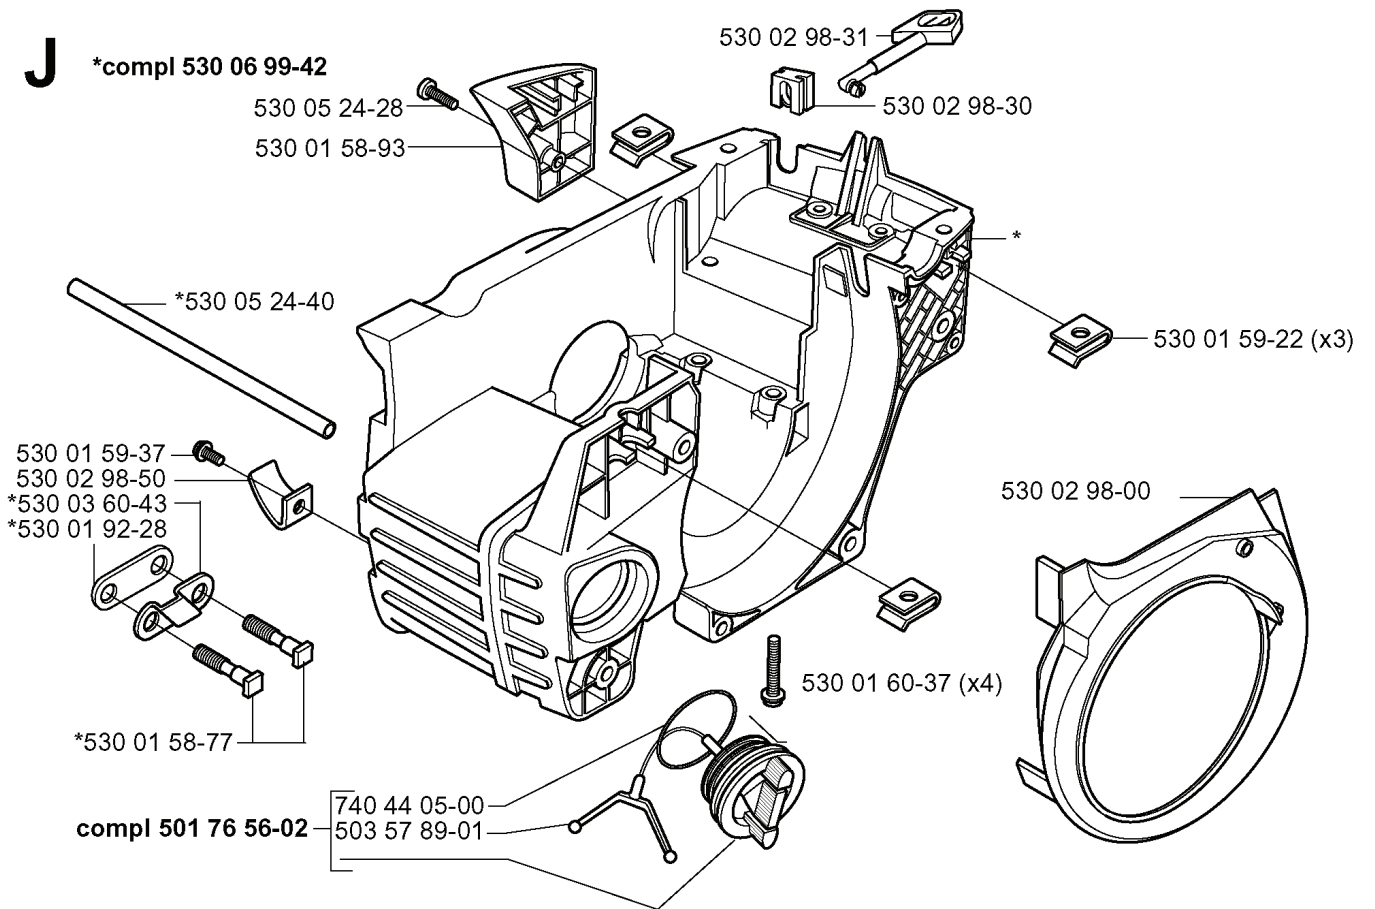

J

*compl 530 06 99-42