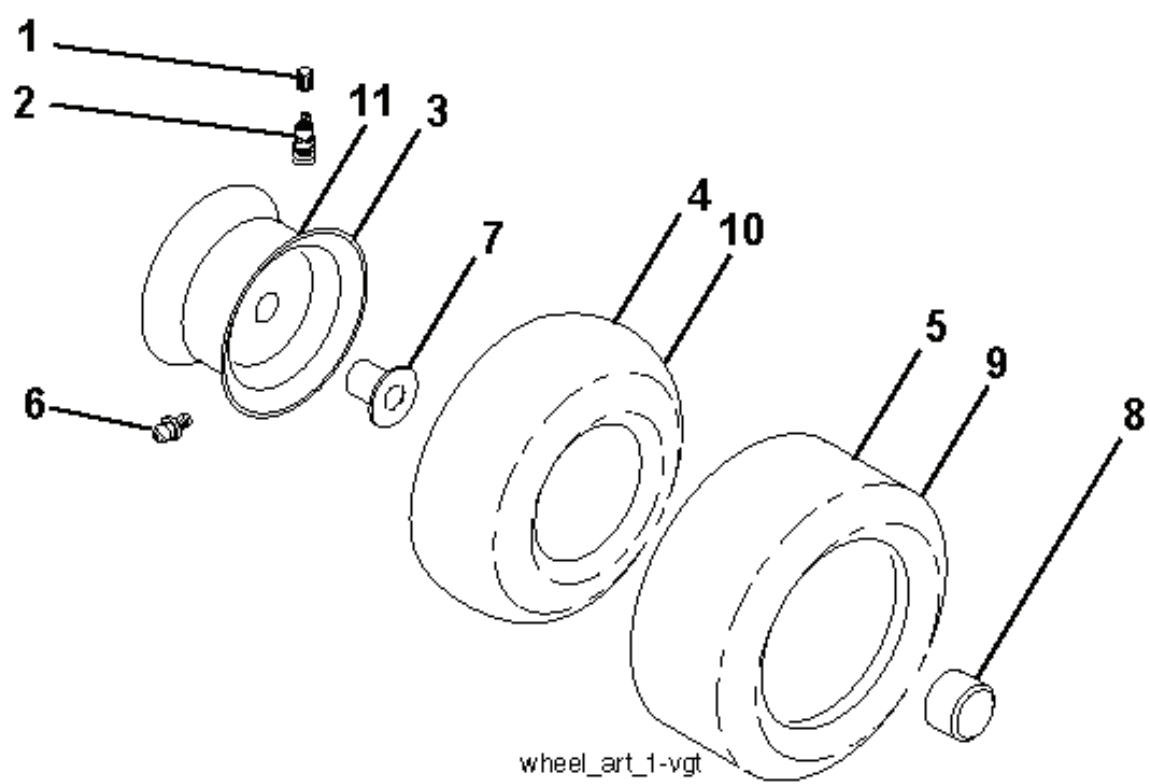

(COLOR: CONNECTOR NUMBER - PIN NUMBER)

seat-tex_6.5SL_2

REF.	PART NO.	DESCRIPTION	REMARK	QTY.	KIT
1	532443263	SEAT		1	
2	532180166	BRACKET		1	
3	532140675	STRAP		1	
6	873800600	NUT		1	
7	532124181	SPRING		1	
8	532171877	BOLT		1	
10	532196977	PLATE		1	
21	532171852	BOLT		1	
37	873800500	LOCK NUT		1	
40	532197661	HANDLE		1	
41	532198200	SPRING		1	
43	874760612	BOLT		1	
44	819133812	WASHER		1	

steering-tex_HUSQSR_54

REF.	PART NO.	DESCRIPTION	REMARK	QTY.	KIT
1	532439740	STEERING WHEEL		1	
2	532413591	LINK ARM		1	
4	532403087	SPINDLE		1	
5	532403088	SPINDLE		1	
6	532124931	WASHER		1	
7	532121748	WASHER		1	
8	812000029	RETAINER RING		1	
9	532121232	HUB CAP		1	
13	532121749	WASHER		1	
14	810040600	WASHER		1	
15	873540600	NUT		1	
16	587016002	SHAFT		1	
19	532194729	PLATE		1	
21	586840201	ADAPTER		1	
22	585029802	BEARING		1	
26	532439743	HUB CAP		1	
27	819211616	WASHER		1	
28	817000612	SCREW		1	
35	532194732	PLATE		1	
45	587016401	WASHER		1	
50	873900600	NUT		1	
53	532188967	WASHER		1	
57	532407465	BRACKET		1	
58	532194747	BOLT		1	
59	532194748	WASHER		1	
60	873971000	NUT		1	
61	532194740	LINK		1	
62	532194741	LINK		1	
63	817000512	SCREW		1	
64	532199849	SPRING RETAINER		1	
66	871020748	BOLT		1	
67	532194737	BUSHING		1	
68	873900700	NUT		1	
69	532199162	WASHER		1	
70	585338801	BRACKET		1	
75	580683701	PINION		1	
76	580683601	SCREW		1	
118	532406013	BEARING		1	
122	532444962	CAP		1	