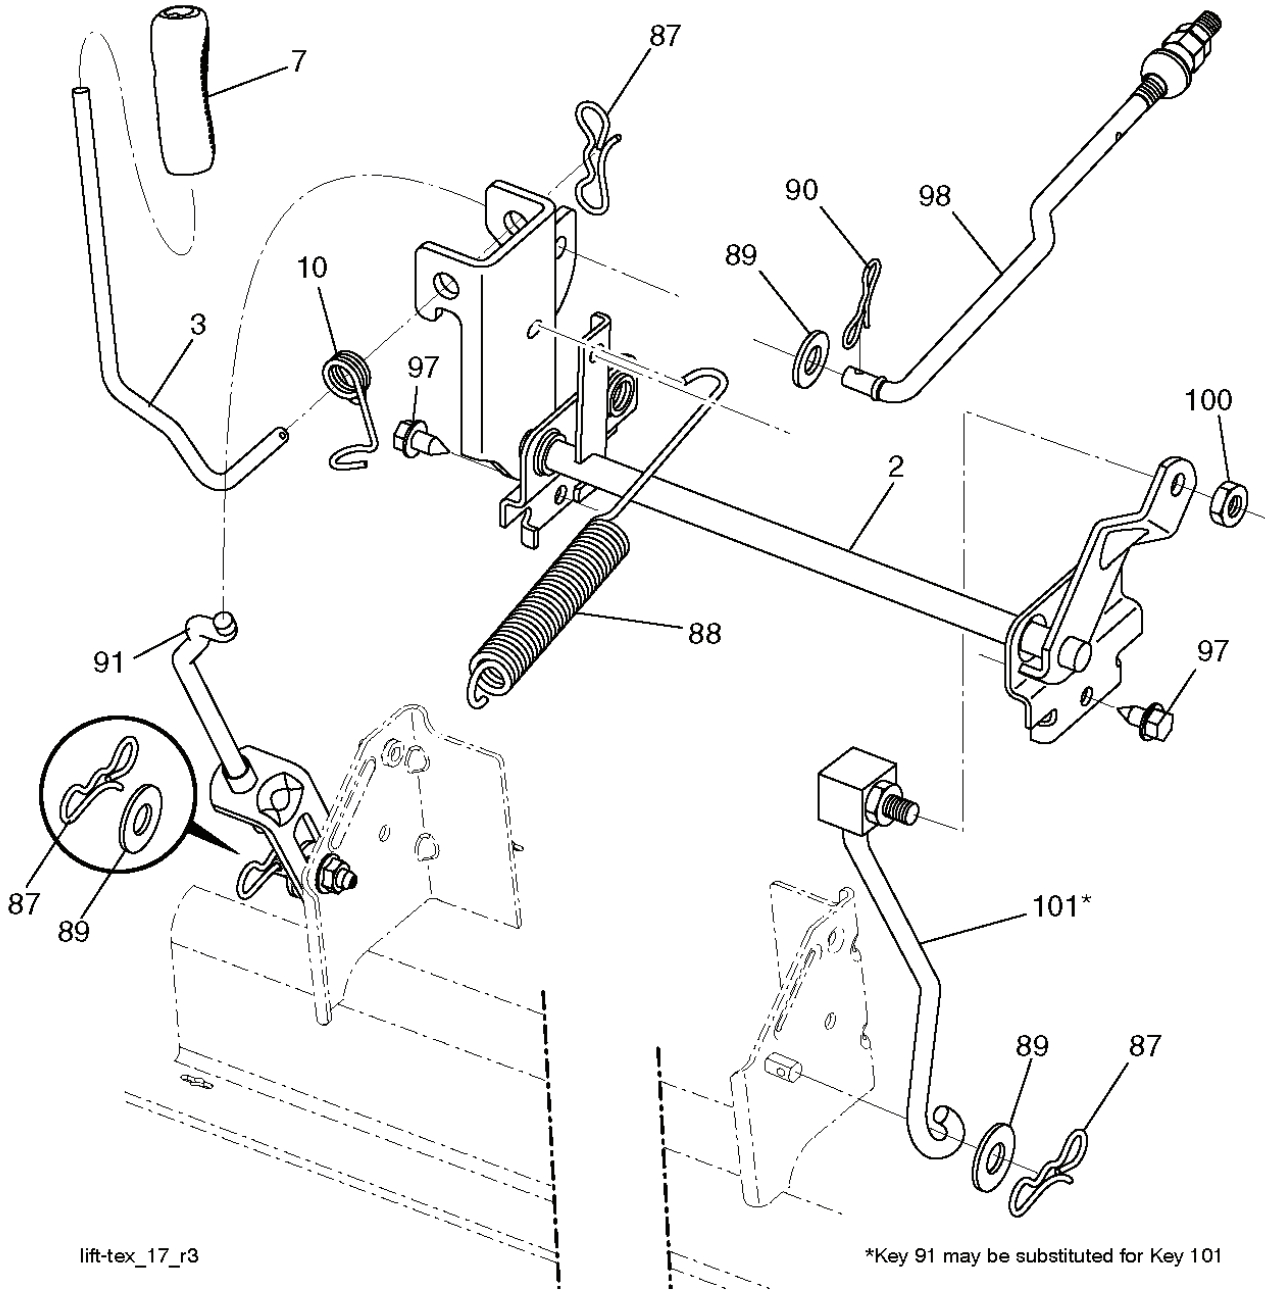

46_rev_elec-Tex_5_r1

REF.	PART NO.	DESCRIPTION	REMARK	QTY.	KIT
1	532418227	KIT.SVC.DECK.WLD.46"417585X422		1	
2	532405507	COVER		1	
3	532405506	COVER		1	
4	874760512	BOLT		1	
6	532195186	ARM		1	
8	584309301	SCREW		1	
11	581043901	BLADE		1	
13	580854701	SHAFT		1	
14	580796101	MANDREL		1	
15	532110485	BEARING		1	
19	532196539	BOLT		1	
21	873680500	NUT		1	
23	532192557	HINGE		1	
24	532105304	HUB CAP		1	
25	532197026	TORSION SPRING		1	
26	532110452	NUT		1	
27	532405357	DEFLECTOR		1	
29	532131491	SHAFT		1	
31	532187690	WASHER		1	
32	532197473	PULLEY		1	
33	532400234	NUT		1	
34	872110612	BOLT		1	
36	532197379	PULLEY		1	
40	873900600	NUT		1	
41	584953901	BOLT		1	
46	532137729	SCREW		1	
55	532197249	ARM		1	
56	532199092	SPACER		1	
57	817000616	SCREW		1	
59	532141043	GUARD		1	
62	874520636	BOLT		1	
68	532405143	BELT		1	
69	872140505	BOLT		1	
116	532193406	BOLT		1	
117	532174873	WHEEL		1	
119	819132012	WASHER		1	
145	532193197	PULLEY		1	
147	532197251	SPRING		1	
188	532195161	STUD		1	
189	873900500	NUT		1	
197	819131312	WASHER		1	
198	532403149	PLATE		1	
199	532403150	PLATE		1	
200	532413524	WASHER		1	
241	532152927	SCREW		1	
242	532415598	HOSE COUPLING		1	
246	580954003	BLADE HOLDER		1	
256	578296404	SCREW		1	
257	873900400	NUT		1	
261	585317705	REINFORCEMENT PLATE		1	
262	585317805	REINFORCEMENT PLATE		1	
263	586638501	CAP		1	
--	580856001	MANDREL	MANDREL ASSEMBLY (Includes housing (key#14), shaft assembly (key# 13) and bearing (key# 15) only - ulley/nut/washer and blade bolt/washers not included)	1	
--	586269801	CUTTING DECK		1	