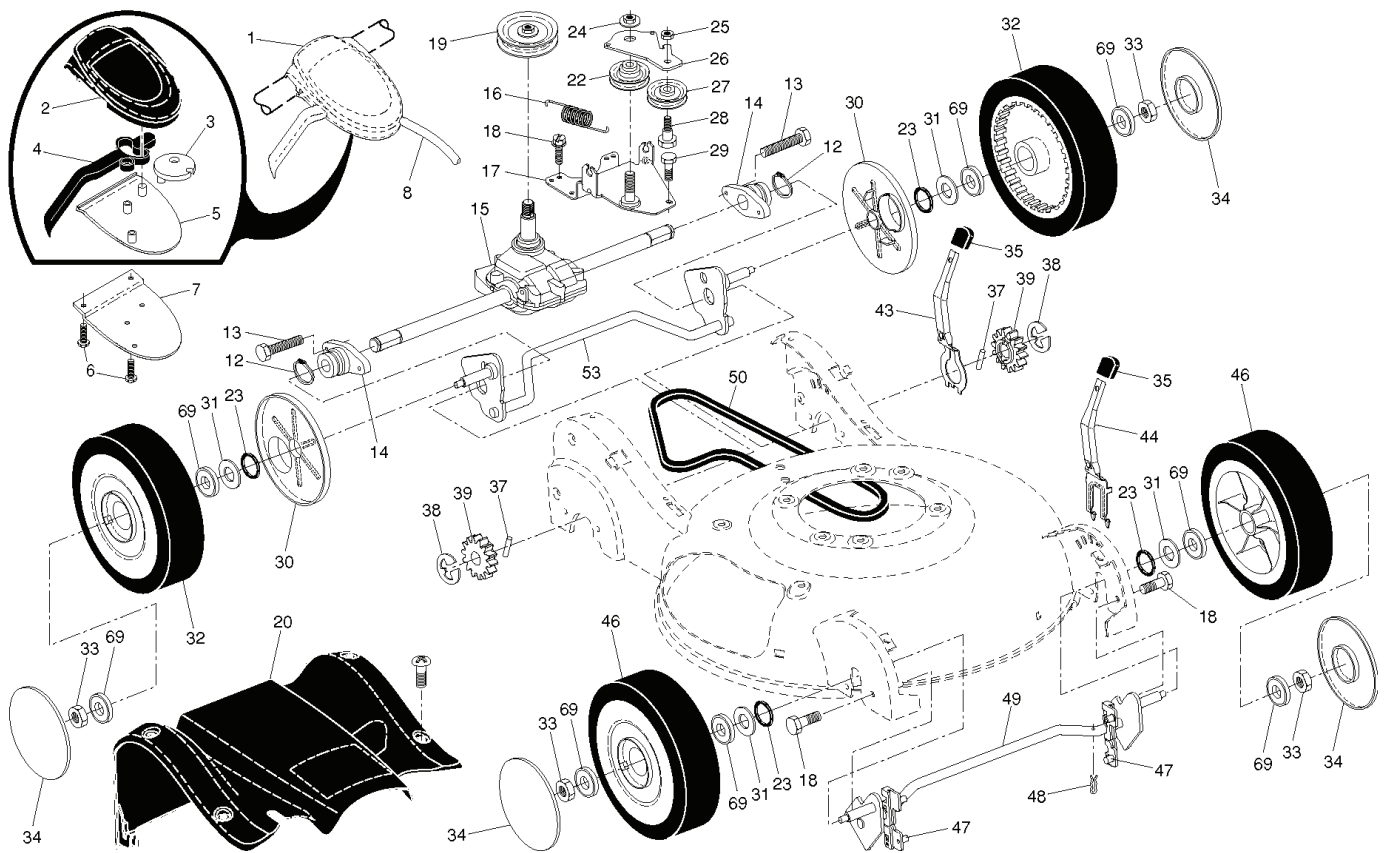

# **SPARE PARTS LIST**

REF.	PART NO.	DESCRIPTION	REMARK	QTY.	KIT
1	532425665	DRIVE CONTROL		1	
2	532411673	COVER		1	
3	532187353	DISC		1	
4	532425662	LEVER		1	
5	532411664	COVER		1	
6	532181698	SCREW		1	
7	532400723	BRACKET		1	
8	532197011	CABLE		1	
12	812000012	RETAINER RING		1	
13	532194186	SCREW		1	
14	532408027	BEARING		1	
15	532419211	GEARBOX		1	
16	532406558	SPRING		1	
17	532408005	BELT		1	
18	532163409	SCREW		1	
19	532194018	PULLEY		1	
20	532432677	GUARD		1	
22	532193791	PULLEY		1	
23	532197480	O-RING		1	
24	532409149	NUT		1	
25	873930500	NUT		1	
26	532416736	ARM		1	
27	532166043	PULLEY		1	
28	532160829	BOLT		1	
29	817060410	SCREW		1	
30	532183457	SHIELD		1	
31	532088348	WASHER		1	
32	532192622	WHEEL		1	
33	532409148	NUT		1	
34	532183442	RADKAPPE		1	
35	532425242	KNOB		1	
37	532404845	PAWL DRIVE		1	
38	812000058	E-CLIP		1	
39	532403849	PINION		1	
43	532190520	LEVER		1	
44	532190518	LEVER		1	
46	532192232	WHEEL		1	
47	532183438	BUSHING		1	
48	532169675	PIN		1	
49	532196469	SHAFT		1	
50	532408031	BELT		1	
53	532416740	REAR AXLE		1	
69	532751068	BEARING		1	