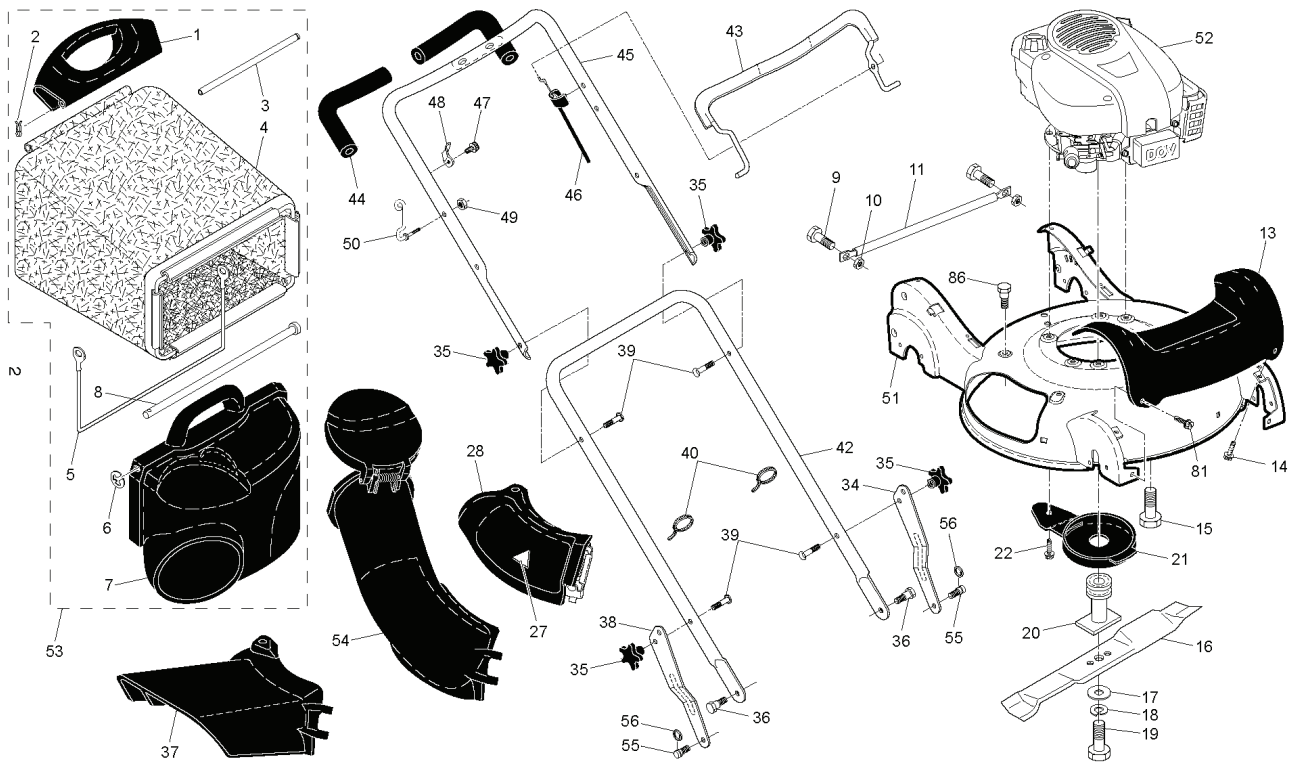

ROTARY LAWN MOWER - - MODEL NUMBER **R 152SV** (96141013405) PRODUCT NUMBER 961 41 01-34

REF.	PART NO.	DESCRIPTION	REMARK	QTY.	KIT
1	532190582	HANDLE		1	
2	532065322	CLAMP		1	
3	532183483	PIN		1	
4	532401898	BOX		1	
5	532188506	FRAME		1	
6	812000014	RETAINER RING		1	
7	532190581	BAG		1	
8	532183479	PIN		1	
9	872140405	BOLT		1	
10	873800400	NUT		1	
11	532190692	PIPE		1	
13	532414958	COVER		1	
14	532199422	SCREW		1	
15	532150406	BOLT		1	
16	532415076	BLADE		1	
17	532851074	WASHER		1	
18	532850263	WASHER		1	
19	532191760	SCREW		1	
20	532186766	ADAPTER		1	
21	532190516	SHIELD		1	
22	817600406	SCREW		1	
27	532182166	DECAL		1	
28	532433368	DOOR ASY		1	
34	532190619	BRACKET		1	
35	532182398	KNOB		1	
36	532194187	BOLT		1	
37	532433420	DEFLECTOR		1	
38	532190621	BRACKET		1	
39	532191574	SCREW		1	
40	532066426	HOOP		1	
42	532187096	HANDLE		1	
43	532426812	BAR		1	
44	532182748	HANDLE		1	
45	532186296	HANDLE		1	
46	532408885	CABLE		1	
47	532750634	SCREW		1	
48	532430034	BRACKET		1	
49	532132004	NUT		1	
50	532188501	LEVER		1	
51	532433366	HOUSING		1	
52	000000000	W/O DESCRIPTION	B&S 100602-2980-EA	1	
53	532401896	BAG		1	
54	532433359	CHUTE		1	
55	532194192	STUD		1	
56	812000058	E-CLIP		1	
81	532194189	SCREW		1	
86	532432234	NUT		1