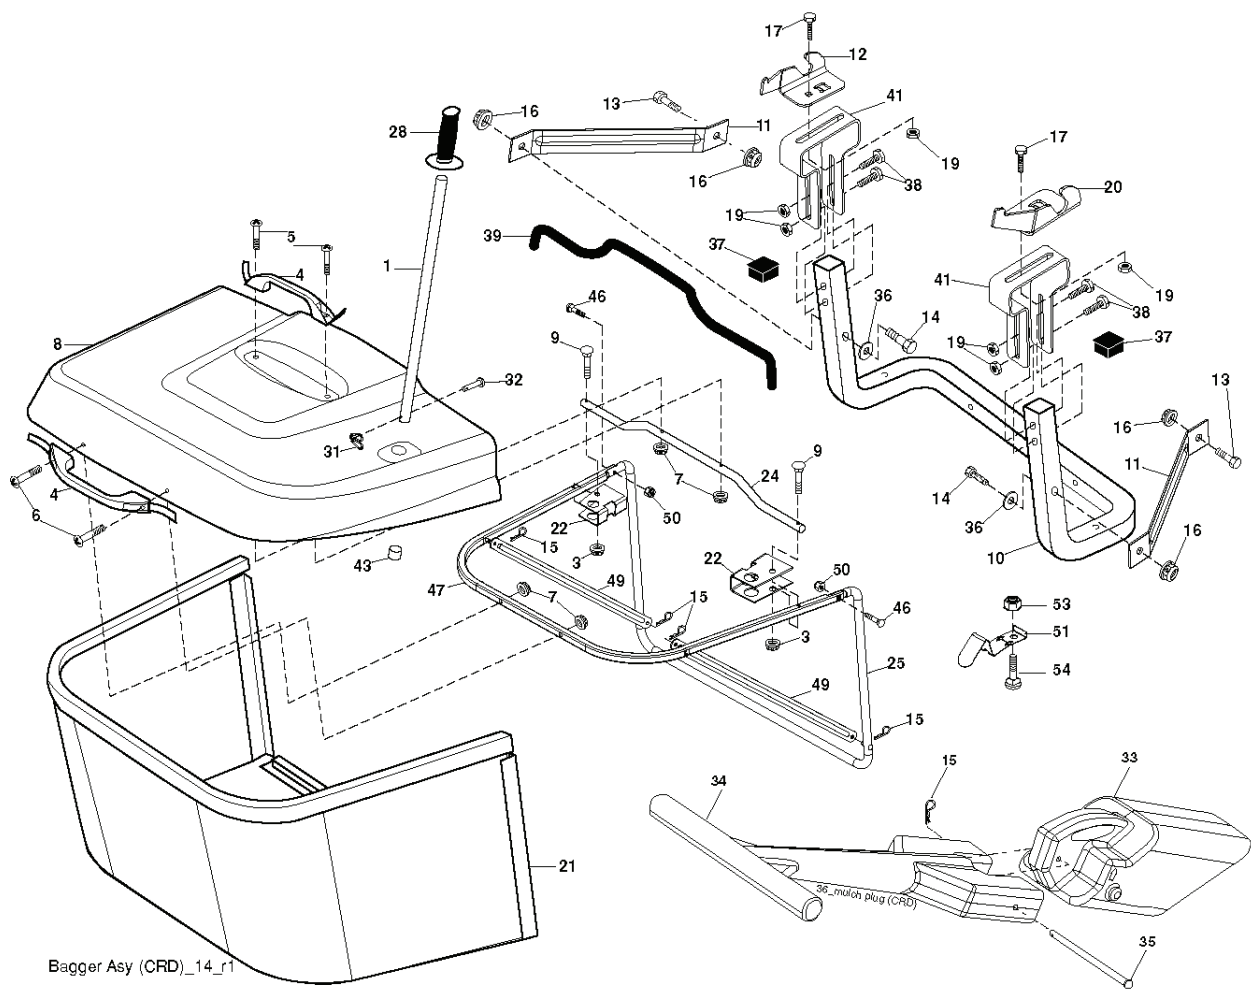

# **SPARE PARTS LIST**

steering-CRD OPP\_2

REF.	PART NO.	DESCRIPTION	REMARK	QTY.	KIT
1	532186780	STEERING WHEEL		1	
2	532193542	AXLE		1	
3	532169840	SPINDLE		1	
4	532169839	SPINDLE		1	
5	532124931	WASHER		1	
6	532121748	WASHER		1	
8	812000029	RETAINER RING		1	
10	532175121	ROD		1	
11	810040600	WASHER		1	
13	532136518	PIPE		1	
15	873900600	NUT		1	
17	532190753	ROD		1	
29	817000612	SCREW		1	
32	532170162	ROD		1	
33	819111216	WASHER		1	
34	810040500	WASHER		1	
35	873540500	NUT		1	
36	532155099	BUSHING		1	
37	532152927	SCREW		1	
38	532192916	INSERT DE VOLANT		1	
39	819183812	WASHER		1	
40	873540600	NUT		1	
41	532186737	ADAPTER		1	
42	532169633	SLEEVE		1	
43	532121749	WASHER		1	
44	532190752	SHAFT		1	
46	532121232	HUB CAP		1	
65	532414736	SPACER		1	
67	872110618	BOLT		1	
68	532169827	SHAFT		1	
71	532175146	STEERING GEAR		1	
82	532199978	SUPPORT ESSIEU AVANT		1	
87	532173966	WASHER		1	
88	532175118	BOLT		1	
91	532175553	SPRING		1	
95	532188967	WASHER		1	
97	532428982	BOLT		1	
118	532406013	BEARING		1	

---

REF.	PART NO.	DESCRIPTION	REMARK	QTY.	KIT
1	532400389	LABEL		1	
2	532196841	DECAL		1	
3	532415558	DECAL		1	
4	532420815	DECAL		1	
5	532429196	DECAL		1	
6	532415600	DECAL		1	
7	532417926	DECAL		1	
8	532180435	DECAL		1	
9	532180432	DECAL		1	
10	532145005	DECAL		1	
11	532182166	DECAL		1	
12	532159737	DECAL		1	
14	532159736	DECAL		1	
17	532140837	DECAL		1	
21	532166286	DECAL		1	
--	532138311	DECAL		1	

---

REF.	PART NO.	DESCRIPTION	REMARK	QTY.	KIT
187	817580520	BOLT		1	
203	871170780	BOLT		1	
207	532169845	WASHER		1	
214	532175609	LEVER		1	
215	532410142	ROD		1	
253	532175028	BRACKET		1	
254	817000616	SCREW		1	
255	532175608	SHAFT		1	
258	532178062	CLIP		1	
261	532131494	PULLEY		1	
262	872110622	BOLT		1	
263	817000612	SCREW		1	
264	532197608	BRACKET		1	
265	532404607	SPACER		1	
266	532182061	PROTECTOR		1	
268	532182402	PROTECTOR		1	
275	819131614	WASHER		1	
292	532400271	SPACER		1	
293	872140628	BOLT		1	
294	532197033	NUT		1	
295	532179114	PULLEY		1	
297	817490610	SCREW		1	