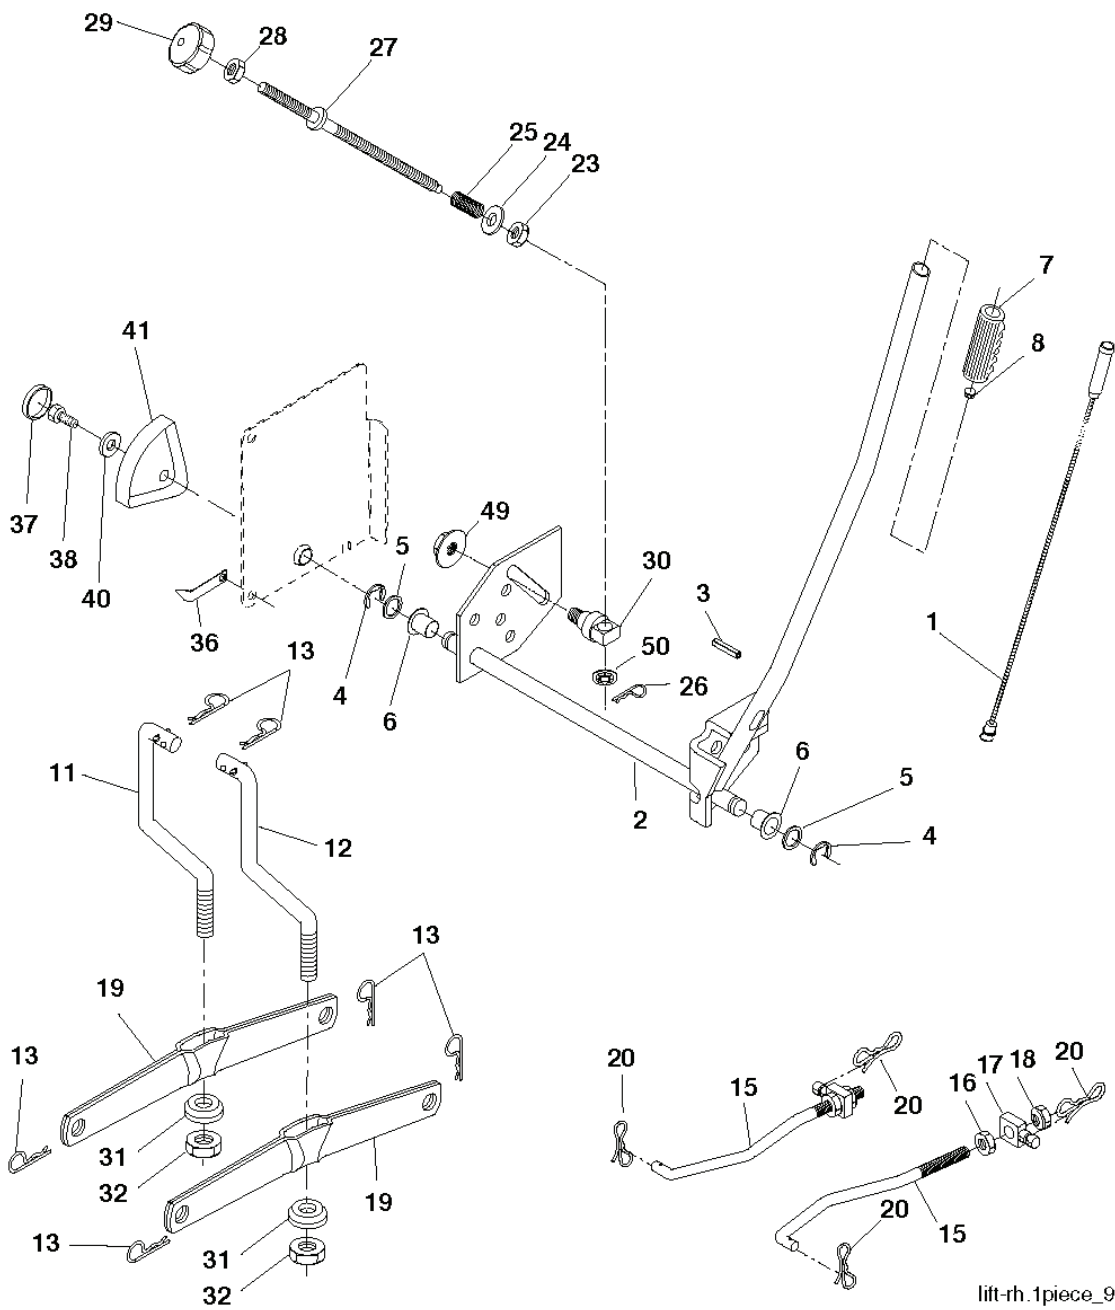

lift-rh.1piece_9

REF.	PART NO.	DESCRIPTION	REMARK	QTY.	KIT
1	532404981	PLUNGE		1	
2	532159471	LEVER		1	
3	532105767	PIN RETAINING SCREW		1	
4	812000002	RETAINER RING		1	
5	819211621	WASHER		1	
6	532120183	BEARING		1	
7	532109413	GRIP		1	
8	532124526	KNOB		1	
11	532165829	ROD		1	
12	532165831	ROD		1	
13	532124670	RETAINER RING		1	
15	532173288	LINK		1	
16	873350800	NUT		1	
17	532175689	BRACKET		1	
18	873800800	NUT		1	
19	532139868	LEVER		1	
20	532194209	SPRING		1	
23	532110807	NUT		1	
24	819131016	WASHER		1	
25	532124874	SPRING		1	
26	532169484	PIN		1	
27	532126971	LEVER		1	
28	873350600	NUT		1	
29	532138057	KNOB		1	
30	532150233	TRUNNION		1	
31	532169865	BEARING		1	
32	873540600	NUT		1	
36	532155097	INDICATOR		1	
37	532123935	PLUG		1	
38	817060516	SCREW		1	
40	819112410	WASHER		1	
41	532123934	INDICATOR		1	
49	532145212	NUT		1	
50	532110452	NUT		1