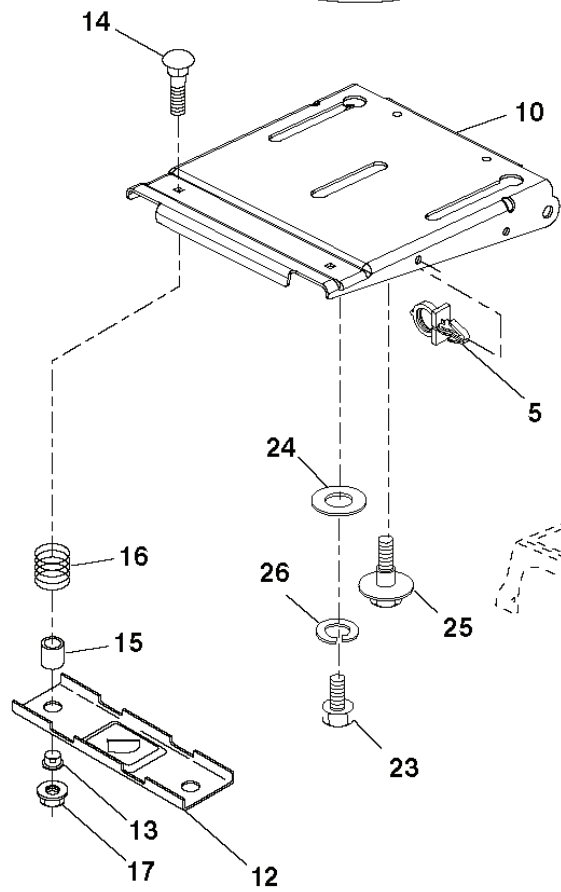

seat_lt.bolt_7

REF.	PART NO.	DESCRIPTION	REMARK	QTY.	KIT
1	532401043	SEAT		1	
2	532140551	BRACKET		1	
3	871110616	SCREW		1	
4	819131610	WASHER		1	
5	532145006	CLIP		1	
6	873800600	NUT		1	
7	532124181	SPRING		1	
8	817000616	SCREW		1	
9	819131614	WASHER		1	
10	532195530	BERCEAU DE SIEGE CONDUCTEUR		1	
12	532174648	BRACKET		1	
13	532121248	BUSHING		1	
14	872050412	BOLT		1	
15	532134300	SPACER		1	
16	532121250	SPRING		1	
17	532123976	LOCKNUT		1	
21	532171852	BOLT		1	
22	873800500	LOCK NUT		1	
23	871110814	BOLT		1	
24	819171912	WASHER		1	
25	532127018	BOLT		1	
26	810040800	WASHER		1