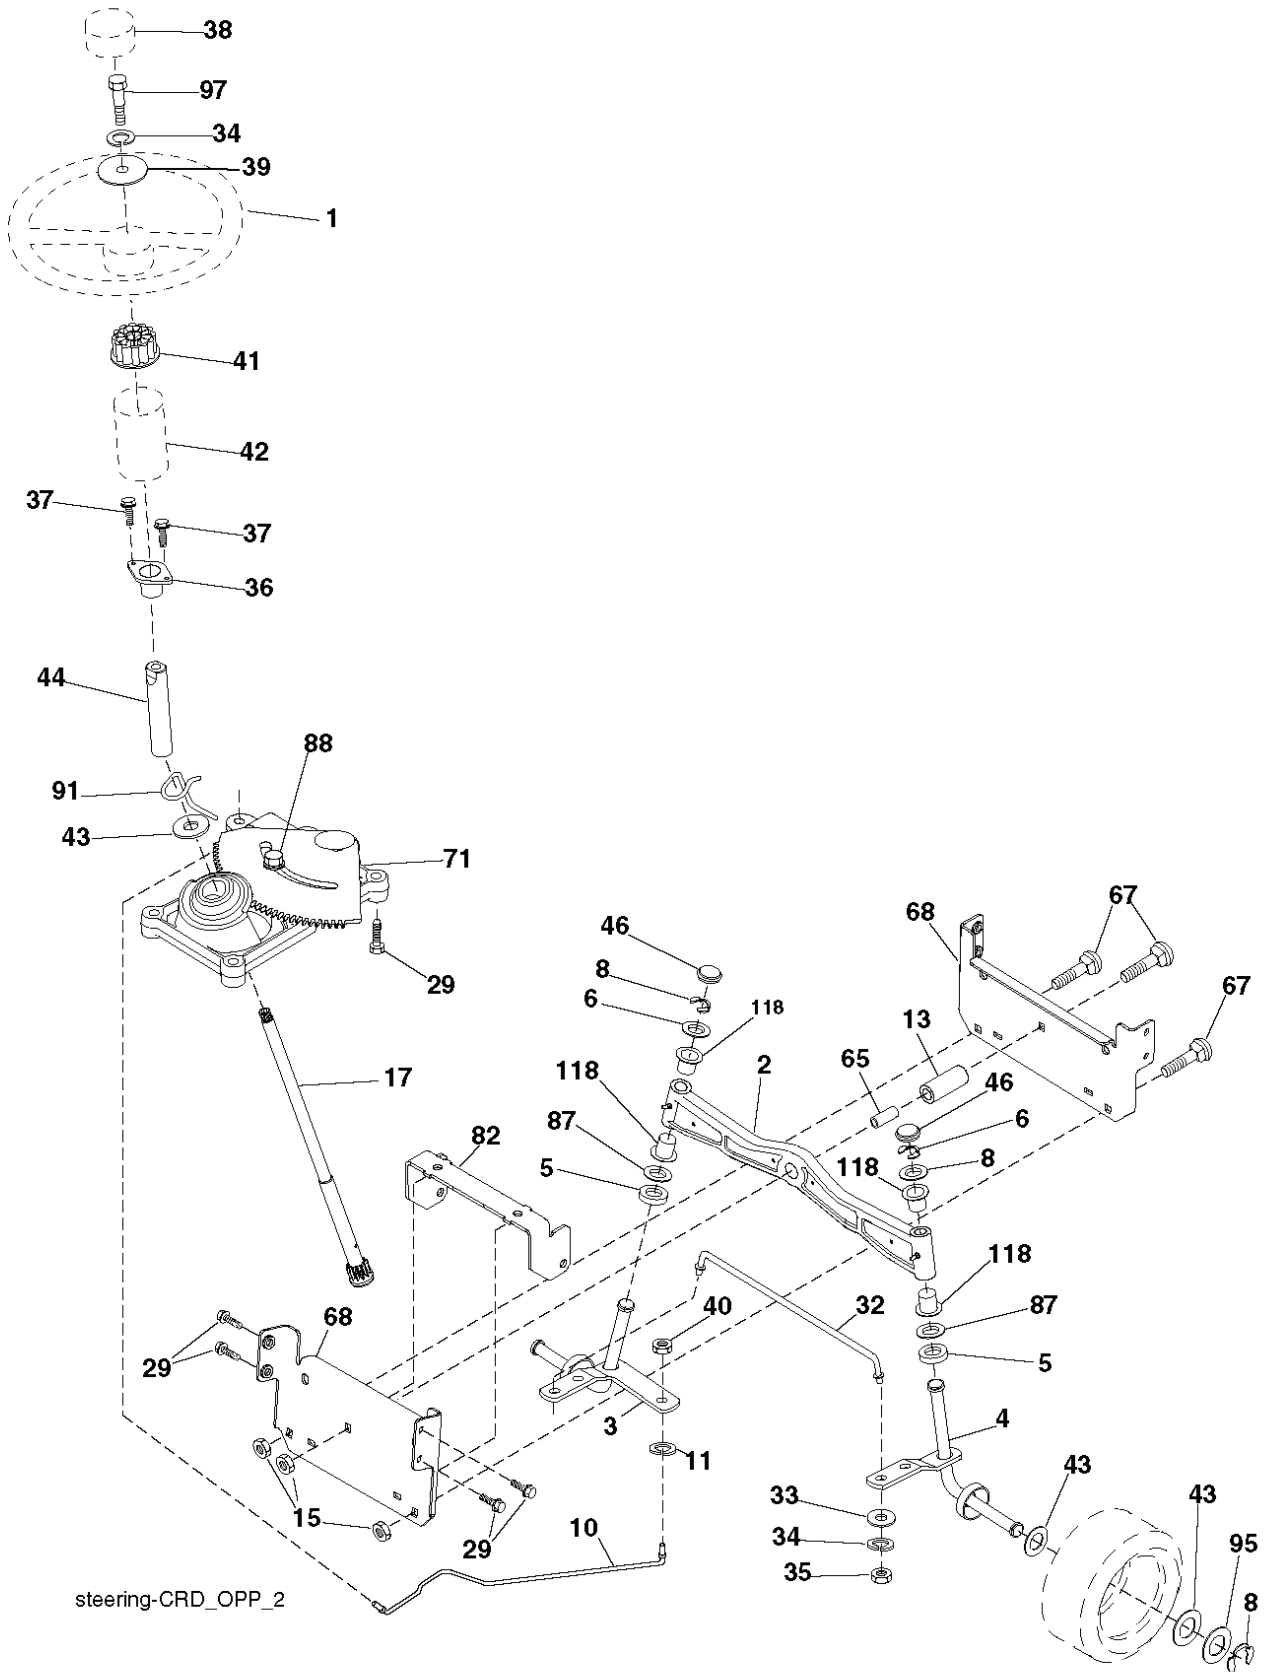

# **SPARE PARTS LIST**

steering-CRD OPP\_2

REF.	PART NO.	DESCRIPTION	REMARK	QTY.	KIT
1	532186780	STEERING WHEEL		1	
2	532193542	AXLE		1	
3	532169840	SPINDLE		1	
4	532169839	SPINDLE		1	
5	532124931	WASHER		1	
6	532121748	WASHER		1	
8	812000029	RETAINER RING		1	
10	532175121	ROD		1	
11	810040600	WASHER		1	
13	532136518	PIPE		1	
15	873900600	NUT		1	
17	532190753	ROD		1	
29	817000612	SCREW		1	
32	532170162	ROD		1	
33	819111216	WASHER		1	
34	810040500	WASHER		1	
35	873540500	NUT		1	
36	532155099	BUSHING		1	
37	532152927	SCREW		1	
38	532192916	INSERT DE VOLANT		1	
39	819183812	WASHER		1	
40	873540600	NUT		1	
41	532186737	ADAPTER		1	
42	532169633	SLEEVE		1	
43	532121749	WASHER		1	
44	532190752	SHAFT		1	
46	532121232	HUB CAP		1	
65	532414736	SPACER		1	
67	872110618	BOLT		1	
68	532169827	SHAFT		1	
71	532175146	STEERING GEAR		1	
82	532199978	SUPPORT ESSIEU AVANT		1	
87	532173966	WASHER		1	
88	532175118	BOLT		1	
91	532175553	SPRING		1	
95	532188967	WASHER		1	
97	532428982	BOLT		1	
118	532406013	BEARING		1	

---

REF.	PART NO.	DESCRIPTION	REMARK	QTY.	KIT
1	532400389	LABEL		1	
2	532196841	DECAL		1	
3	532415558	DECAL		1	
4	532420815	DECAL		1	
5	532429196	DECAL		1	
6	532415600	DECAL		1	
7	532417926	DECAL		1	
8	532180435	DECAL		1	
9	532180432	DECAL		1	
10	532145005	DECAL		1	
11	532182166	DECAL		1	
12	532159737	DECAL		1	
14	532159736	DECAL		1	
17	532140837	DECAL		1	
21	532166286	DECAL		1	
--	532138311	DECAL		1	

---

REF.	PART NO.	DESCRIPTION	REMARK	QTY.	KIT
187	817580520	BOLT		1	
203	871170780	BOLT		1	
207	532169845	WASHER		1	
214	532175609	LEVER		1	
215	532410142	ROD		1	
253	532175028	BRACKET		1	
254	817000616	SCREW		1	
255	532175608	SHAFT		1	
258	532178062	CLIP		1	
261	532131494	PULLEY		1	
262	872110622	BOLT		1	
263	817000612	SCREW		1	
264	532197608	BRACKET		1	
265	532404607	SPACER		1	
266	532182061	PROTECTOR		1	
268	532182402	PROTECTOR		1	
275	819131614	WASHER		1	
292	532400271	SPACER		1	
293	872140628	BOLT		1	
294	532197033	NUT		1	
295	532179114	PULLEY		1	
297	817490610	SCREW		1	