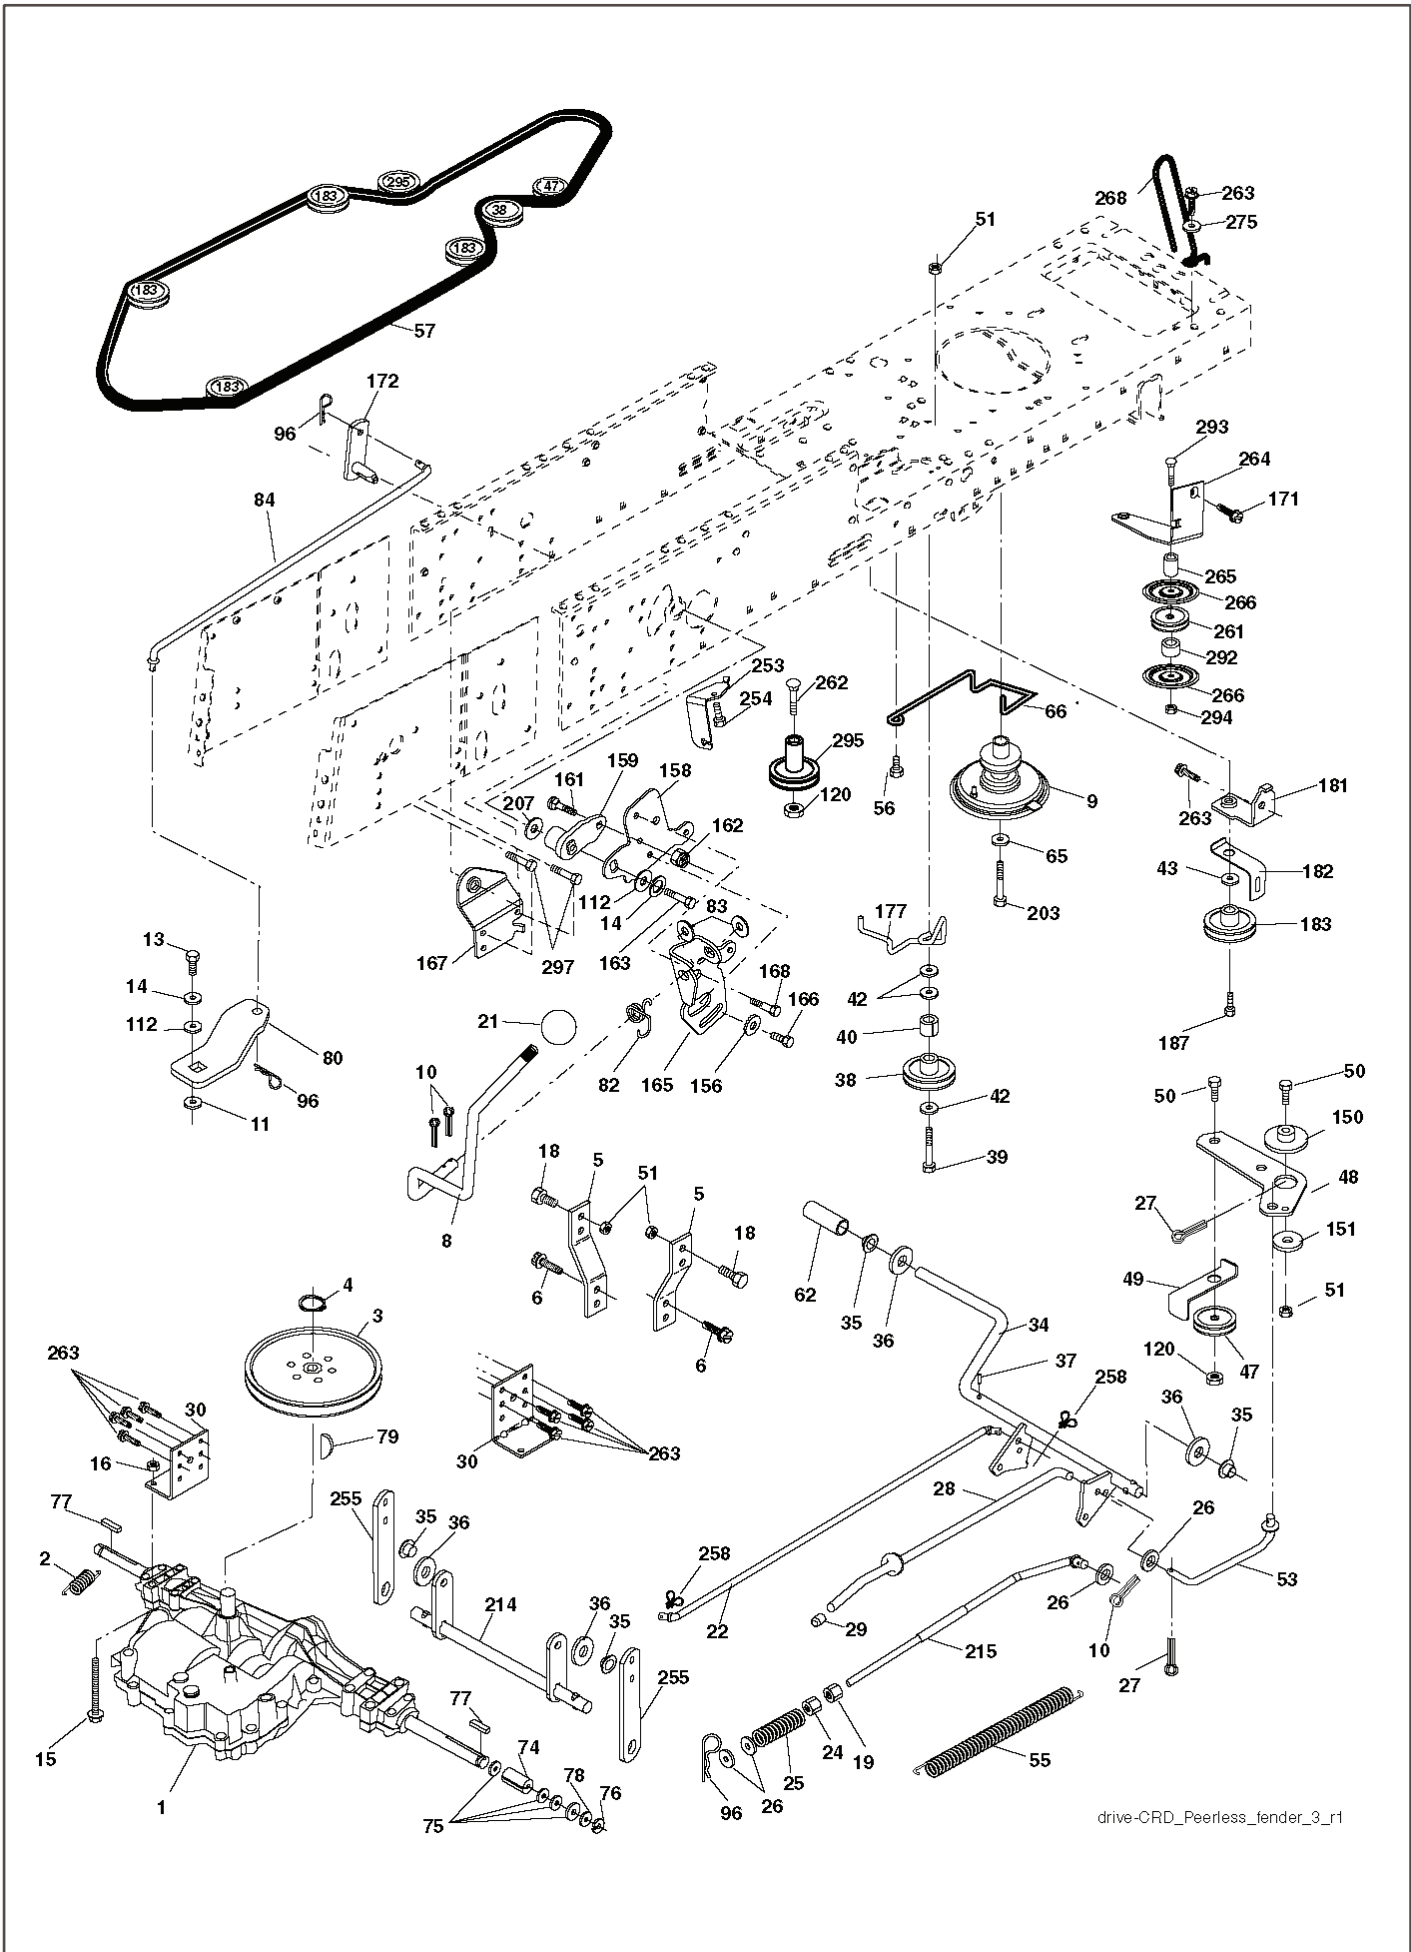

# **SPARE PARTS LIST**

steering-CRD OPP\_2

REF.	PART NO.	DESCRIPTION	REMARK	QTY.	KIT
1	532186780	STEERING WHEEL		1	
2	532193542	AXLE		1	
3	532169840	SPINDLE		1	
4	532169839	SPINDLE		1	
5	532124931	WASHER		1	
6	532121748	WASHER		1	
8	812000029	RETAINER RING		1	
10	532175121	ROD		1	
11	810040600	WASHER		1	
13	532136518	PIPE		1	
15	873900600	NUT		1	
17	532190753	ROD		1	
29	817000612	SCREW		1	
32	532170162	ROD		1	
33	819111216	WASHER		1	
34	810040500	WASHER		1	
35	873540500	NUT		1	
36	532155099	BUSHING		1	
37	532152927	SCREW		1	
38	532192916	INSERT DE VOLANT		1	
39	819183812	WASHER		1	
40	873540600	NUT		1	
41	532186737	ADAPTER		1	
42	532169633	SLEEVE		1	
43	532121749	WASHER		1	
44	532190752	SHAFT		1	
46	532121232	HUB CAP		1	
65	532414736	SPACER		1	
67	872110618	BOLT		1	
68	532169827	SHAFT		1	
71	532175146	STEERING GEAR		1	
82	532199978	SUPPORT ESSIEU AVANT		1	
87	532173966	WASHER		1	
88	532175118	BOLT		1	
91	532175553	SPRING		1	
95	532188967	WASHER		1	
97	532428982	BOLT		1	
118	532406013	BEARING		1	

---

REF.	PART NO.	DESCRIPTION	REMARK	QTY.	KIT
1	532400389	LABEL		1	
2	532196841	DECAL		1	
3	532415558	DECAL		1	
4	532420815	DECAL		1	
5	532429196	DECAL		1	
6	532415600	DECAL		1	
7	532417926	DECAL		1	
8	532180435	DECAL		1	
9	532180432	DECAL		1	
10	532145005	DECAL		1	
11	532182166	DECAL		1	
12	532159737	DECAL		1	
14	532159736	DECAL		1	
17	532140837	DECAL		1	
21	532166286	DECAL		1	
--	532138311	DECAL		1	

---

REF.	PART NO.	DESCRIPTION	REMARK	QTY.	KIT
187	817580520	BOLT		1	
203	871170780	BOLT		1	
207	532169845	WASHER		1	
214	532175609	LEVER		1	
215	532410142	ROD		1	
253	532175028	BRACKET		1	
254	817000616	SCREW		1	
255	532175608	SHAFT		1	
258	532178062	CLIP		1	
261	532131494	PULLEY		1	
262	872110622	BOLT		1	
263	817000612	SCREW		1	
264	532197608	BRACKET		1	
265	532404607	SPACER		1	
266	532182061	PROTECTOR		1	
268	532182402	PROTECTOR		1	
275	819131614	WASHER		1	
292	532400271	SPACER		1	
293	872140628	BOLT		1	
294	532197033	NUT		1	
295	532179114	PULLEY		1	
297	817490610	SCREW		1	