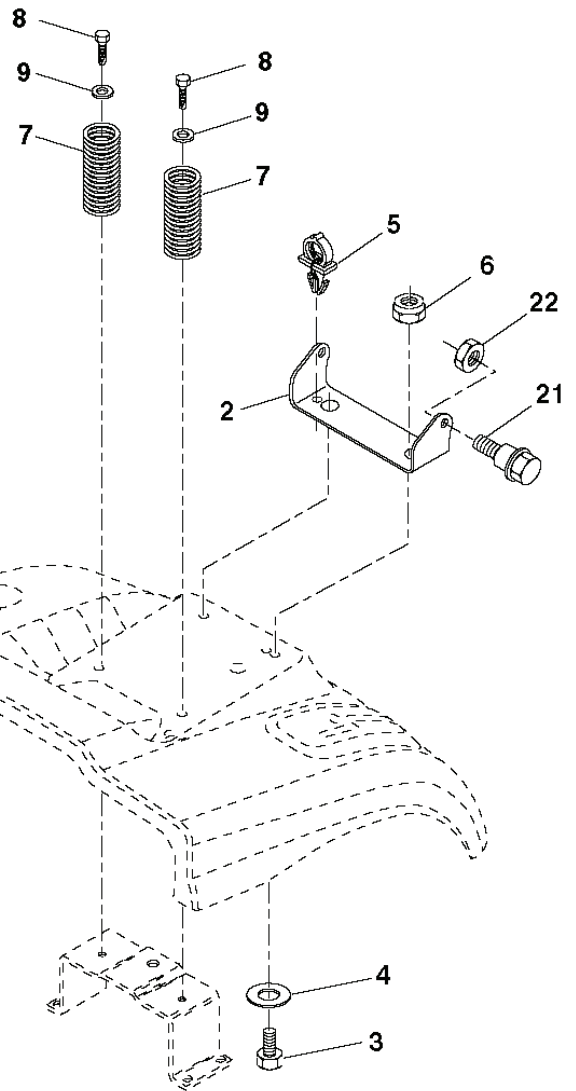

seat_lt.bolt_7

REF.	PART NO.	DESCRIPTION	REMARK	QTY.	KIT
1	532401043	SEAT		1	
2	532140551	BRACKET		1	
3	871110616	SCREW		1	
4	819131610	WASHER		1	
5	532145006	CLIP		1	
6	873800600	NUT		1	
7	532124181	SPRING		1	
8	817000616	SCREW		1	
9	819131614	WASHER		1	
10	532195530	BERCEAU DE SIEGE CONDUCTEUR		1	
12	532174648	BRACKET		1	
13	532121248	BUSHING		1	
14	872050412	BOLT		1	
15	532134300	SPACER		1	
16	532121250	SPRING		1	
17	532123976	LOCKNUT		1	
21	532171852	BOLT		1	
22	873800500	LOCK NUT		1	
23	871110814	BOLT		1	
24	819171912	WASHER		1	
25	532127018	BOLT		1	
26	810040800	WASHER		1