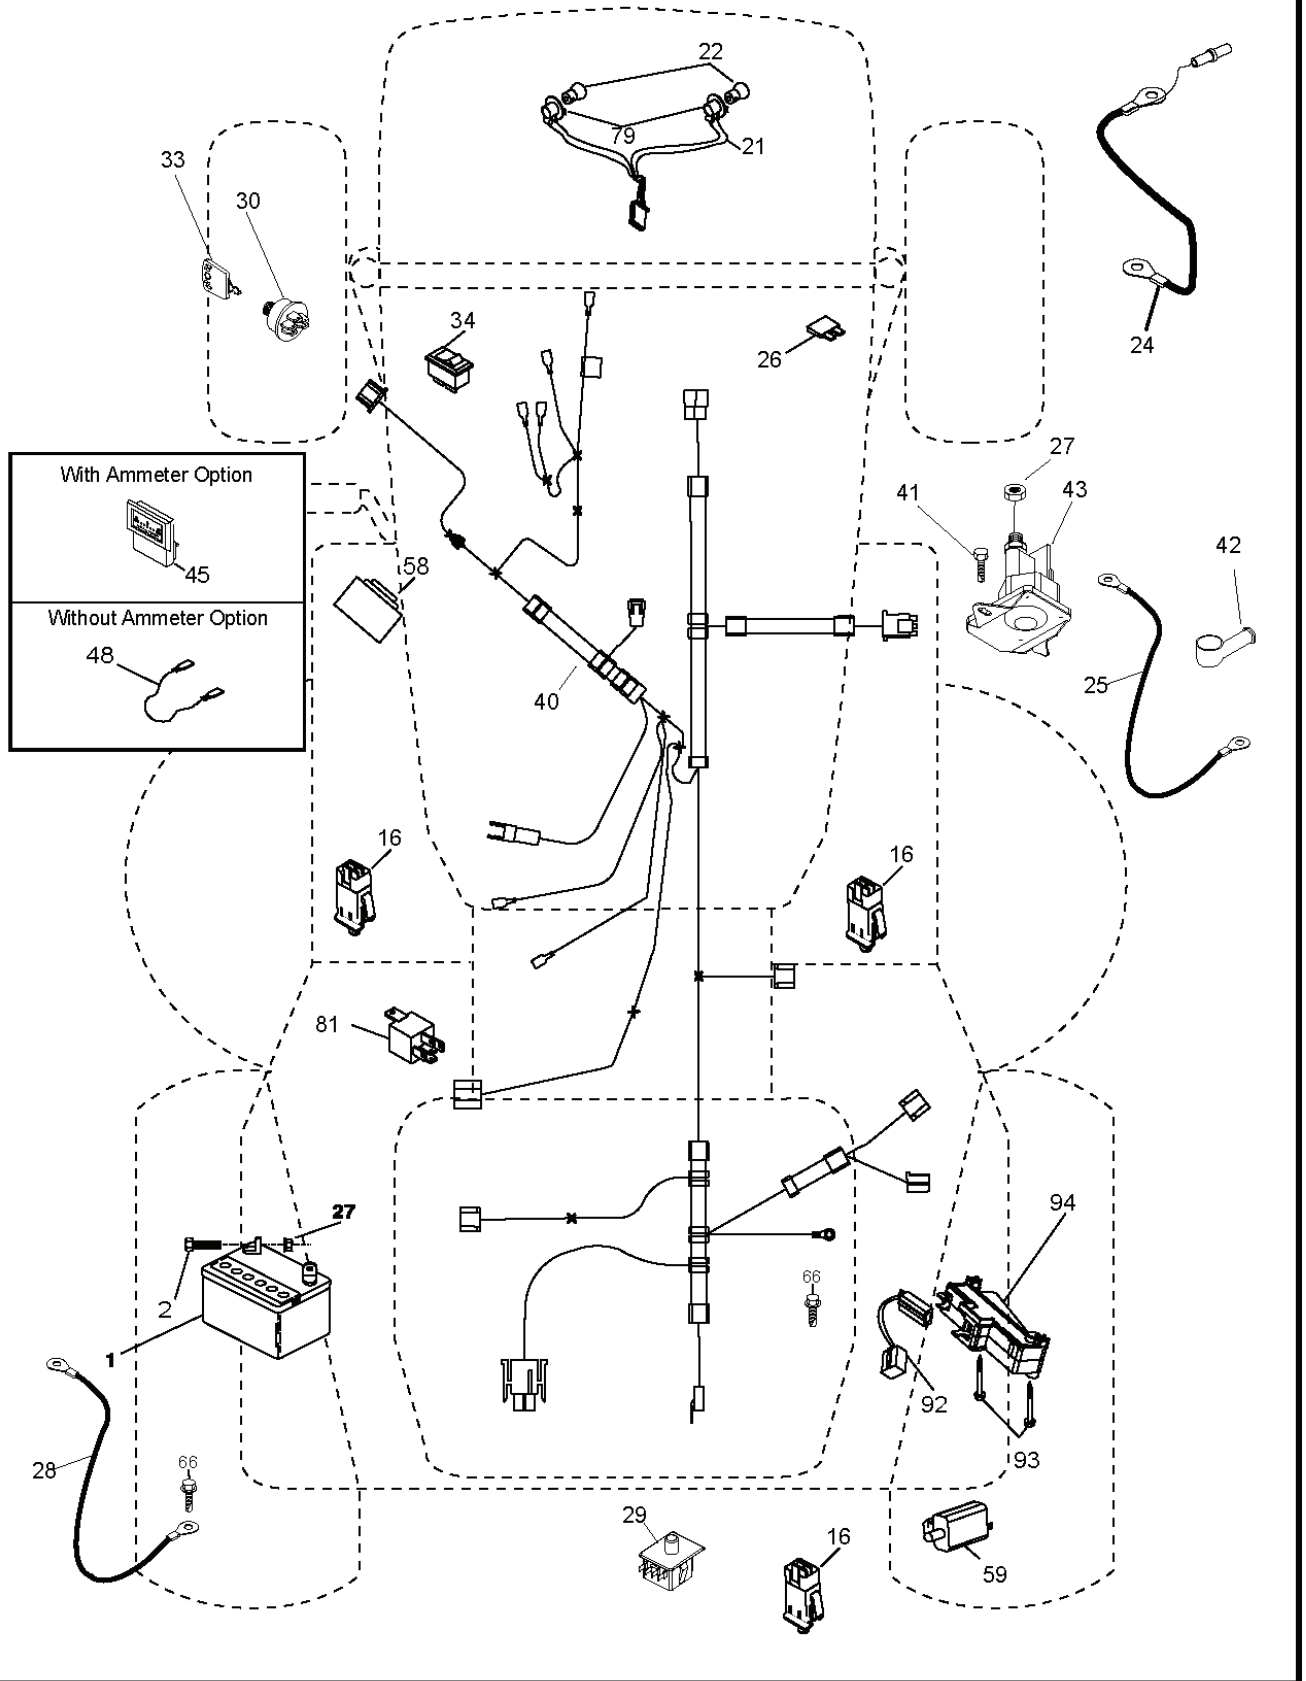

C01

REF.	PART NO.	DESCRIPTION	REMARK	QTY.	KIT
1	532163465	BATTERY		1	
2	874760412	BOLT		1	
16	532176138	MICRO SWITCH		1	
21	532175688	HARNESS		1	
22	532004152	BULB		1	
24	532421299	CABLE		1	
25	532165987	CABLE		1	
26	532175158	FUSE		1	
27	873510400	NUT		1	
28	532127725	CABLE		1	
29	532192749	SWITCH.SEAT.DP W/RAMPS		1	
30	532193350	IGNITION MODULE		1	
33	532411935	KEY		1	
34	532110712	SWITCH		1	
40	532197436	CABLE ASSY		1	
41	871110408	BOLT		1	
42	532131563	COVER		1	
43	532192507	SOLENOID		1	
48	532140844	ADAPTER		1	
58	532169419	BUZZER		1	
59	532180379	SWITCH FBI		1	
66	817490608	SCREW		1	
79	532175242	HOLDER		1	
81	532109748	RELAY		1	
92	532196615	CABLE ASSY		1	
93	532192540	SCREW		1	
94	532191834	MODULE.REVERSE.ROS		1