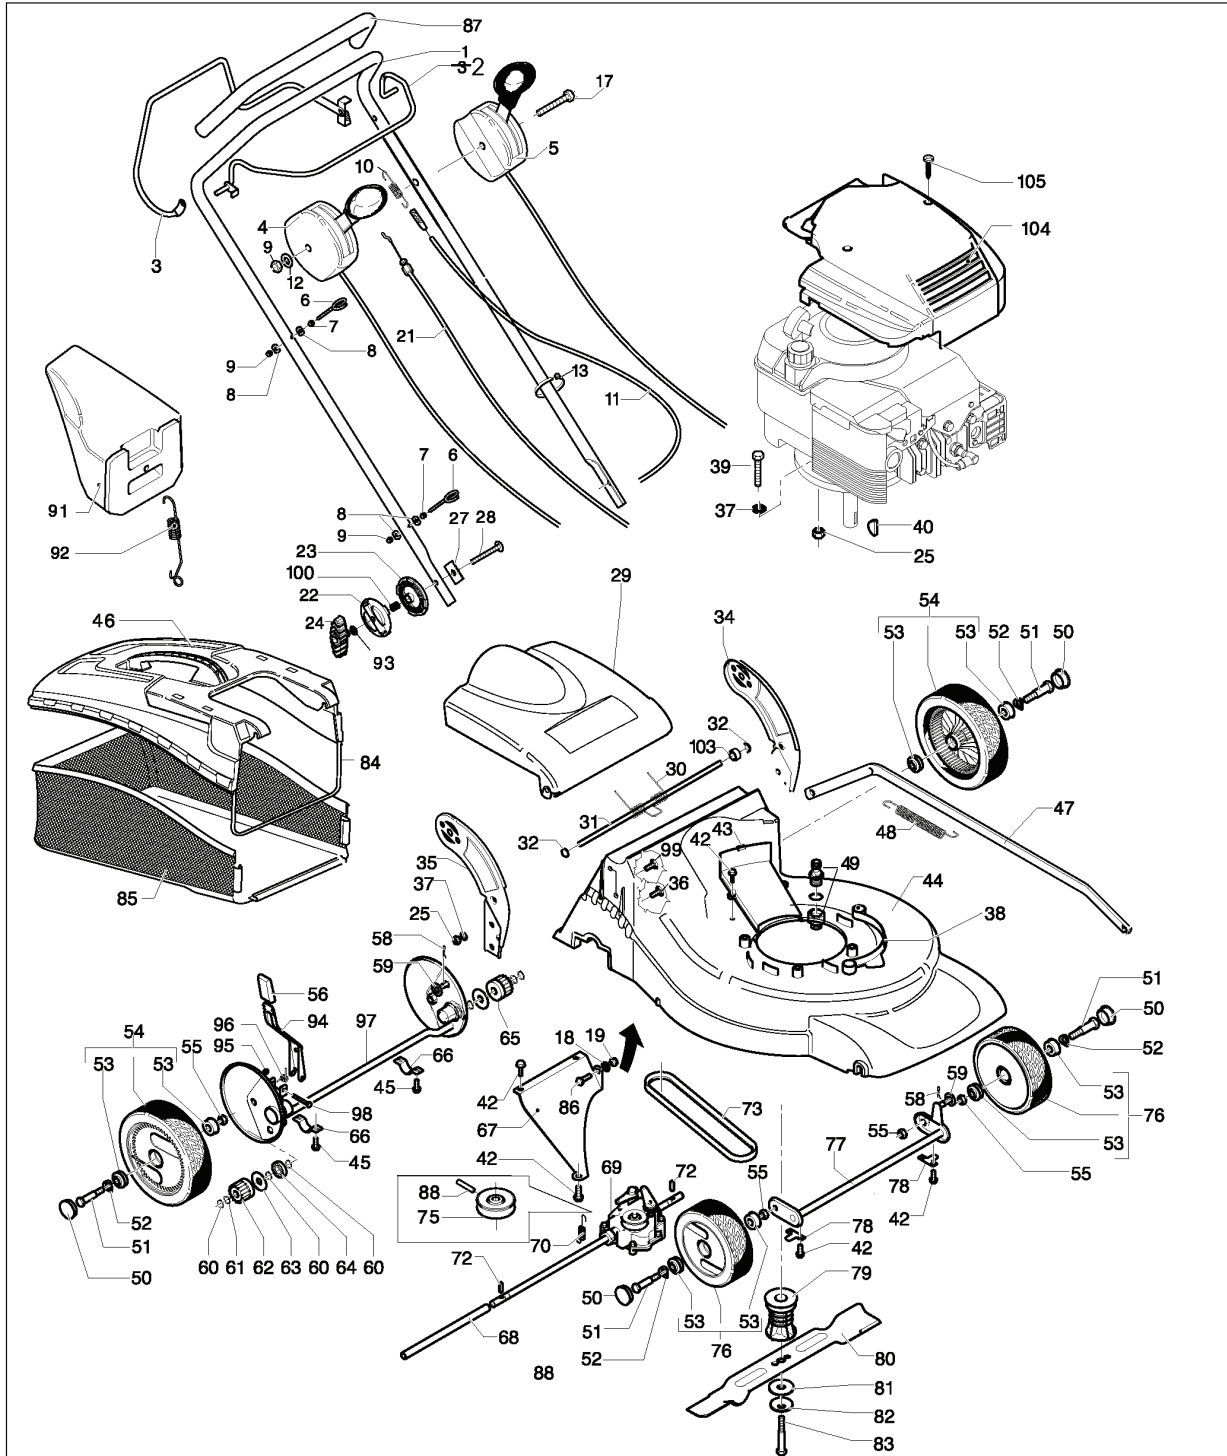

R150 53, 953876550, 2005-02

SPARE PARTS LIST

brand	HUSQVARNA
-------	-----------

date	dic/04	SHEET 1/2
------	--------	-----------

Model

R 150 S 3

Product number

953876550