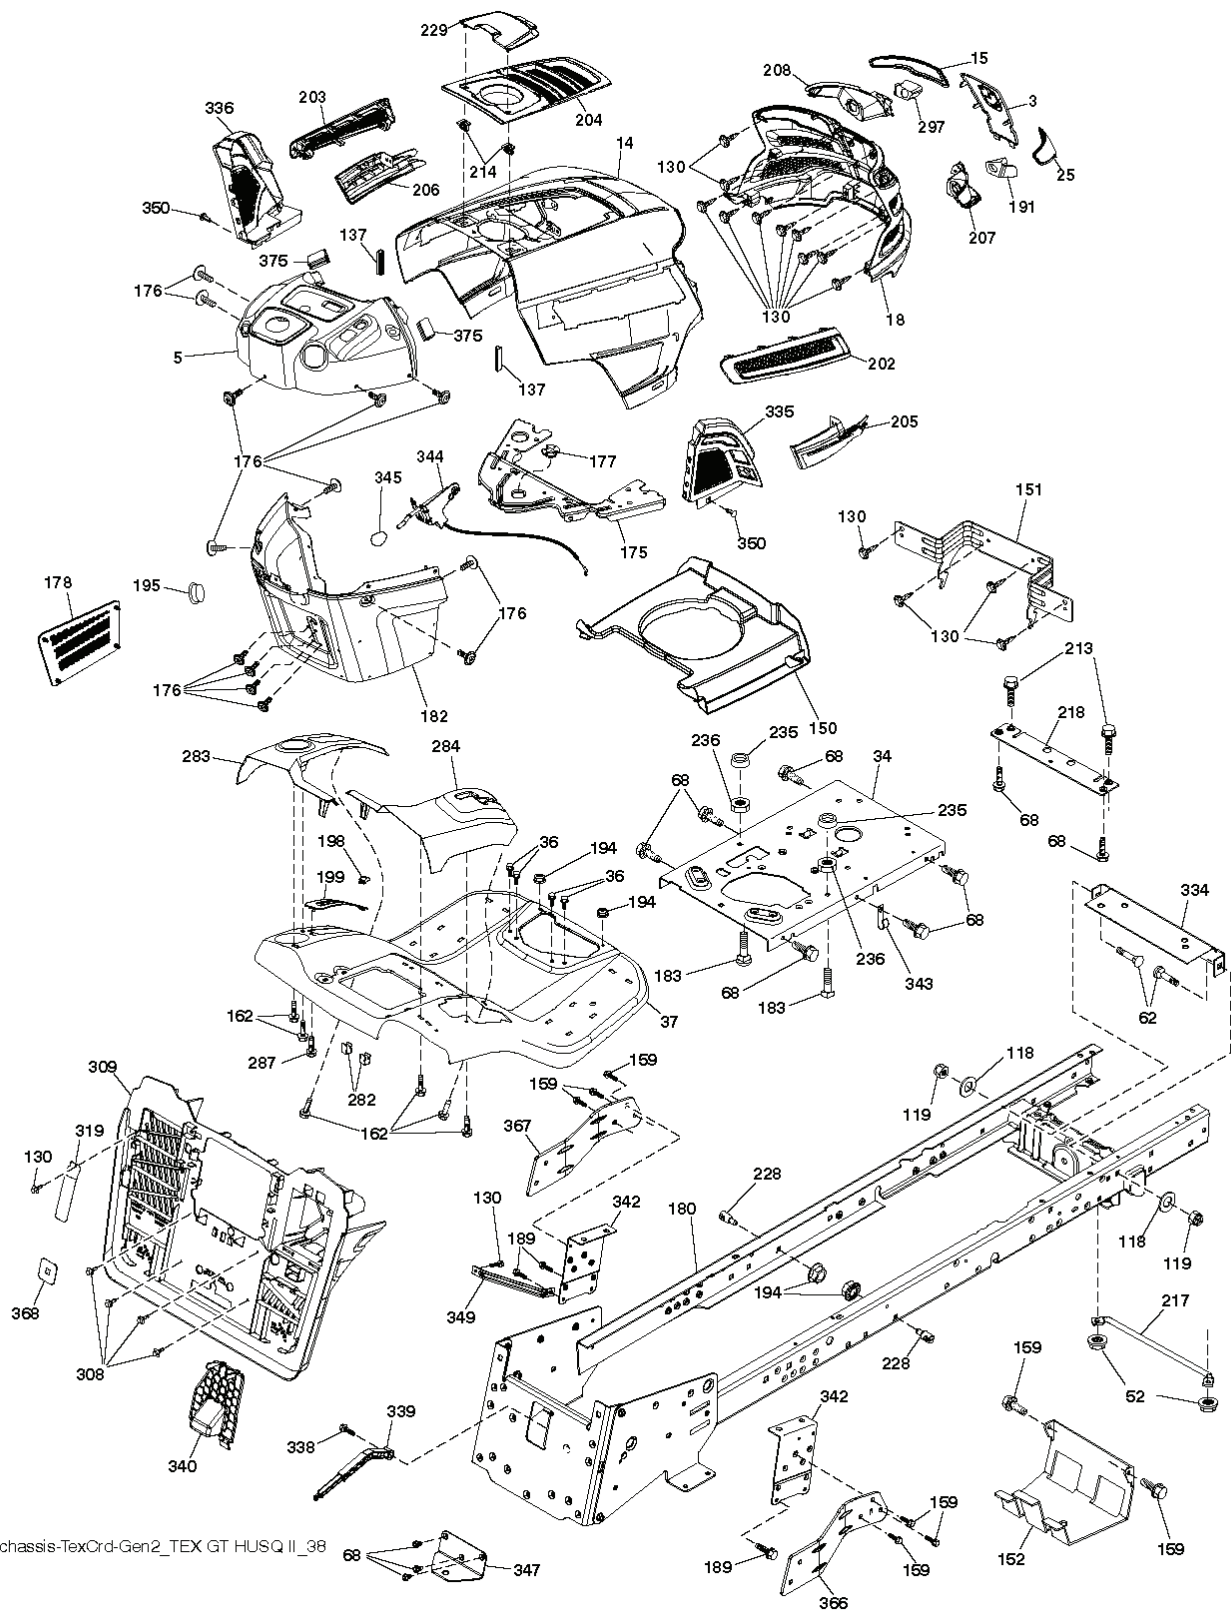

CTH224TFI, 96051008300, 2013-10

SPARE PARTS LIST

chassis-TeXCrd-Gen2_TEX GT HUSQ II_38

REF.	PART NO.	DESCRIPTION	REMARK	QTY.	KIT
3	532444481	LOGOTYPE		1	
5	581674202	DASH		1	
14	532441177	HOOD		1	
15	532439733	LENS	LH	1	
18	532440653	GRILLE		1	
25	532443385	LENS	RH	1	
34	580910901	PLATE		1	
36	817060512	SCREW		1	
37	532441369	FENDER		1	
52	873680500	NUT		1	
62	872110608	BOLT		1	
68	817490508	SCREW		1	
118	819131316	WASHER		1	
119	873680600	NUT		1	
130	532416358	SCREW		1	
137	532407590	DAMPING PIECE		1	
150	532439774	AIR DUCT		1	
151	532436670	BRACKET		1	
152	532439870	SHIELD		1	
159	817000612	SCREW		1	
162	532142432	SCREW		1	
175	532196304	SUPPORT		1	
176	532400776	SCREW		1	
177	532195227	BUSHING		1	
178	532199782	NET		1	
180	583902701	CHASSIS		1	
182	532438967	DASH		1	
183	874520520	BOLT		1	
189	817000512	SCREW		1	
191	532437455	INSERT		1	
194	873900500	NUT		1	
195	532404137	TROU*RPLPAR 532401556428		1	
198	532441552	INDICATOR		1	
199	532418739	PLATE		1	
202	532439728	COVER	RH	1	
203	532439727	COVER	LH	1	
204	532440665	COVER		1	
205	532439730	SKIRT	RH	1	
206	532439729	SKIRT	LH	1	
207	532439734	CUP	RH	1	
208	532439735	CUP	LH	1	
213	874760512	BOLT		1	
214	532199145	CLIP		1	
217	532409167	ROD		1	
218	532196395	PLATE		1	
228	532195161	STUD		1	
229	532441463	LID		1	
235	532406129	SPACER		1	
236	873930500	NUT		1	
282	532414110	CLIP		1	
283	532447212	CONSOLE		1	
284	532447220	CONSOLE		1	
287	817600406	SCREW		1	
297	532437456	INSERT		1	
308	532171877	BOLT		1	
309	581328907	BACKPLATE		1	
319	581313906	LEVER		1	
334	532442537	BRACKET		1	
335	532445309	COVER		1	
336	532448204	COVER		1	
338	532436640	BOLT		1	
339	532436641	LEVER		1	
340	581329001	BATTERY		1	
342	532435938	SUPPORT		1	
343	532440749	CLIP		1	
344	532438970	CONTROL		1	
345	532440639	KNOB		1	
347	532442887	HITCH		1	
349	532436606	SUPPORT		1	
350	532445143	CLIP		1	
366	581314602	BRACKET		1	
367	581314502	BRACKET		1	
368	581424801	SHROUD		1	
375	586908201	BUMPER		1	
--	532431882	GUARD		1	
--	532404137	TROU*RPLPAR 532401556428		1	
--	586297601	PLUG		1	