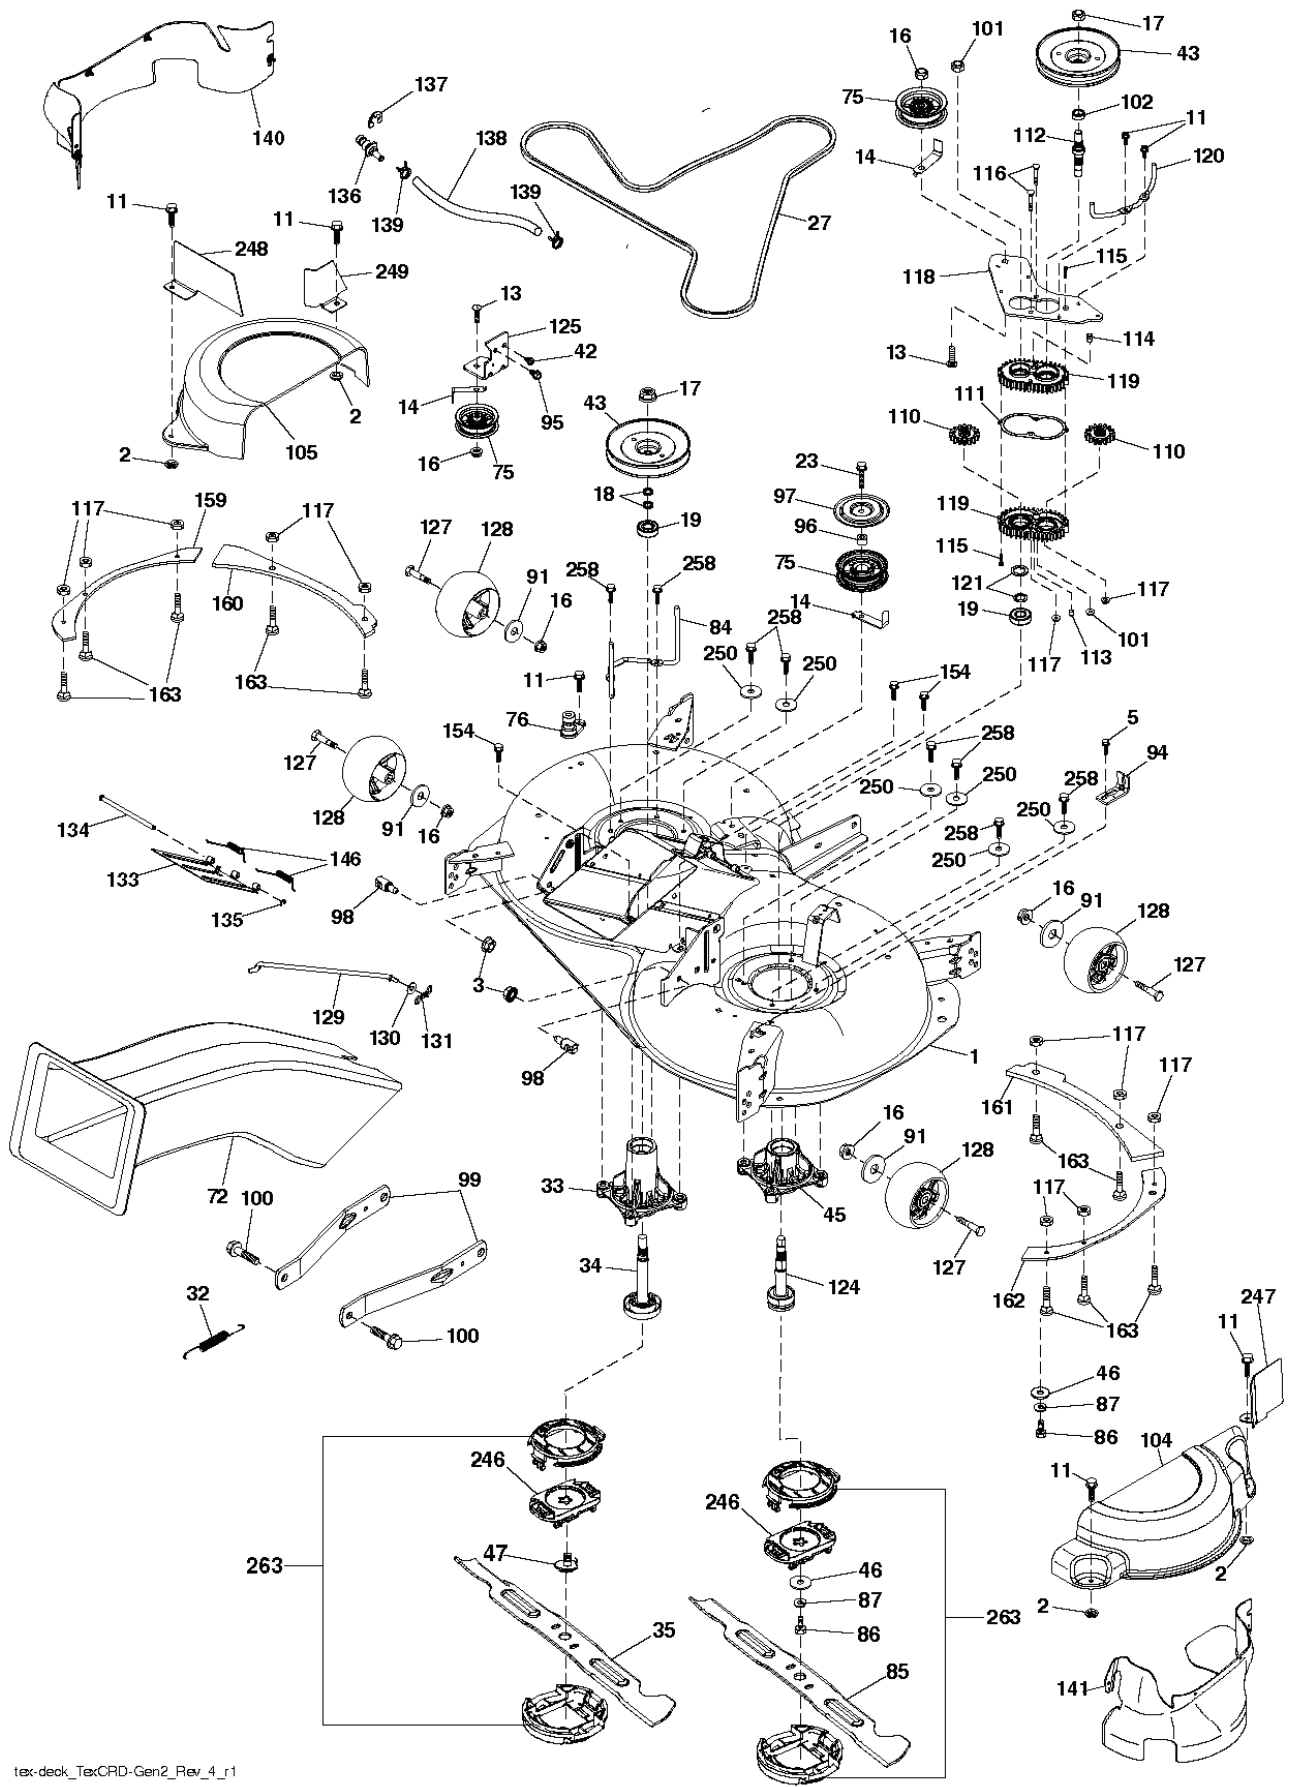

REF.	PART NO.	DESCRIPTION	REMARK	QTY.	KIT
1	580973301	DECK		1	
2	532423062	NUT		1	
3	873900500	NUT	RH	1	
5	817000510	BOLT		1	
11	532137729	SCREW		1	
13	872110612	BOLT		1	
14	532156085	BELT GUIDE		1	
16	873900600	NUT		1	
17	532400234	NUT		1	
18	532187690	WASHER		1	
19	532110485	BEARING		1	
23	817490628	SCREW		1	
27	TBD	TBD	(532 44 58-87) BELT	1	
32	532446205	SPRING		1	
33	580796101	MANDREL		1	
34	580854701	SHAFT		1	
35	581121101	BLADE		1	
42	817000512	SCREW		1	
43	532443239	PULLEY		1	
45	581650801	HOUSING		1	
46	585729901	WASHER		1	
47	584309301	SCREW		1	
72	581454102	CHUTE		1	
75	532131494	PULLEY		1	
76	532439640	PORT		1	
84	532443235	KEEPER		1	
85	581121201	BLADE		1	
86	532181713	BOLT		1	
87	810030600	WASHER		1	
91	819132012	WASHER		1	
94	532197250	BRACKET		1	
95	817000612	SCREW		1	
96	532400271	SPACER		1	
97	532182061	PROTECTOR		1	
98	532195161	STUD		1	
99	532195186	ARM		1	
100	532196539	BOLT		1	
101	873680900	NUT		1	
102	532402511	SPACER		1	
104	581714001	COVER		1	
105	532444755	COVER		1	
110	587934801	GEAR		1	
111	532436979	GASKET		1	
112	532443852	SHAFT		1	
113	532438533	PLUG		1	
114	532438534	VALVE		1	
115	818031016	SCREW		1	
116	872110414	BOLT		1	
117	873900400	NUT		1	
118	532443232	ARM		1	
119	532438166	GEARCASE		1	
120	532443236	KEEPER		1	
121	532436985	WASHER		1	
124	581650701	SHAFT		1	
125	532440420	BRACKET		1	
127	532193406	BOLT		1	
128	532174873	WHEEL		1	
129	532443237	ROD		1	
130	819131312	WASHER		1	
131	532194208	PIN		1	
133	532438197	COVER		1	
134	532435861	PEN		1	
135	532437988	RING		1	
136	532439639	PLUG		1	
137	812000029	RETAINER RING		1	
138	532447667	HOSE		1	
139	532440742	CLAMP		1	
140	580369901	GUARD		1	
141	532447703	GUARD		1	
146	532445896	SPRING		1	
154	532199855	SCREW		1	
159	585309405	REINFORCEMENT PLATE		1	
160	585309505	REINFORCEMENT PLATE		1	
161	585316005	REINFORCEMENT PLATE		1	
162	585316105	REINFORCEMENT PLATE		1	
163	872110406	BOLT		1	
246	TBD	TBD	(532 44 58-87) BELT	1	
247	581263402	GUARD		1