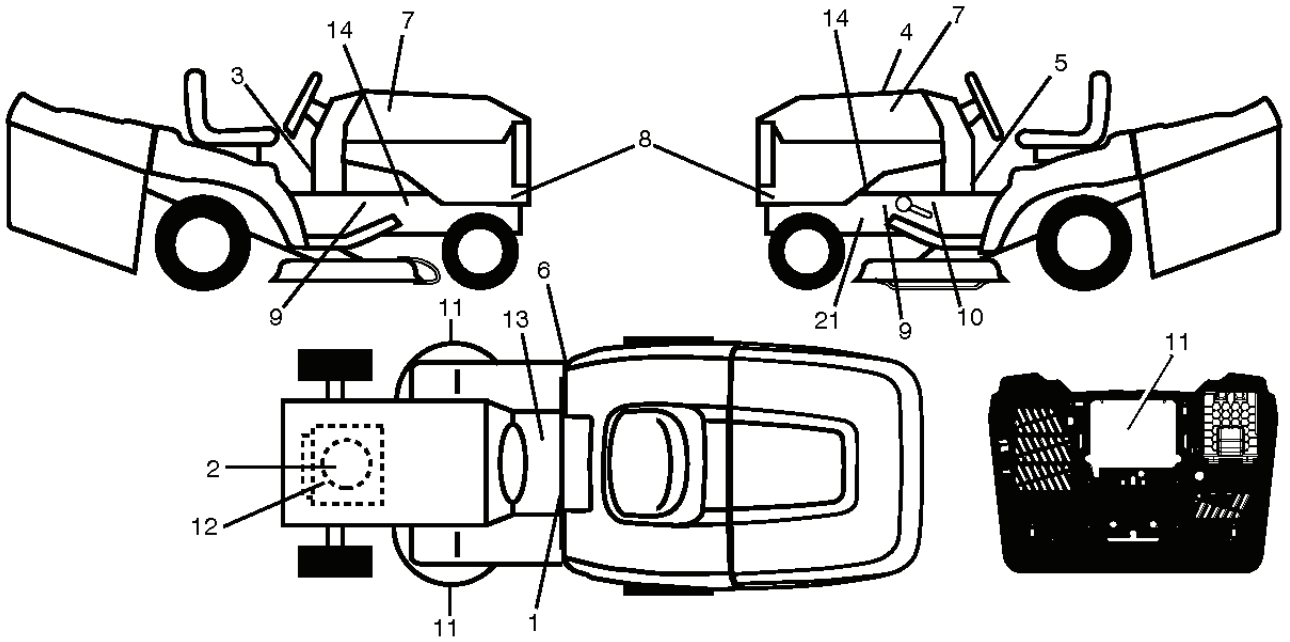

CTH224TFI, 96051008300, 2013-10

SPARE PARTS LIST

chassis-TeXCrd-Gen2_TEX GT HUSQ II_38

REF.	PART NO.	DESCRIPTION	REMARK	QTY.	KIT
3	532444481	LOGOTYPE		1	
5	581674202	DASH		1	
14	532441177	HOOD		1	
15	532439733	LENS	LH	1	
18	532440653	GRILLE		1	
25	532443385	LENS	RH	1	
34	580910901	PLATE		1	
36	817060512	SCREW		1	
37	532441369	FENDER		1	
52	873680500	NUT		1	
62	872110608	BOLT		1	
68	817490508	SCREW		1	
118	819131316	WASHER		1	
119	873680600	NUT		1	
130	532416358	SCREW		1	
137	532407590	DAMPING PIECE		1	
150	532439774	AIR DUCT		1	
151	532436670	BRACKET		1	
152	532439870	SHIELD		1	
159	817000612	SCREW		1	
162	532142432	SCREW		1	
175	532196304	SUPPORT		1	
176	532400776	SCREW		1	
177	532195227	BUSHING		1	
178	532199782	NET		1	
180	583902701	CHASSIS		1	
182	532438967	DASH		1	
183	874520520	BOLT		1	
189	817000512	SCREW		1	
191	532437455	INSERT		1	
194	873900500	NUT		1	
195	532404137	TROU*RPLPAR 532401556428		1	
198	532441552	INDICATOR		1	
199	532418739	PLATE		1	
202	532439728	COVER	RH	1	
203	532439727	COVER	LH	1	
204	532440665	COVER		1	
205	532439730	SKIRT	RH	1	
206	532439729	SKIRT	LH	1	
207	532439734	CUP	RH	1	
208	532439735	CUP	LH	1	
213	874760512	BOLT		1	
214	532199145	CLIP		1	
217	532409167	ROD		1	
218	532196395	PLATE		1	
228	532195161	STUD		1	
229	532441463	LID		1	
235	532406129	SPACER		1	
236	873930500	NUT		1	
282	532414110	CLIP		1	
283	532447212	CONSOLE		1	
284	532447220	CONSOLE		1	
287	817600406	SCREW		1	
297	532437456	INSERT		1	
308	532171877	BOLT		1	
309	581328907	BACKPLATE		1	
319	581313906	LEVER		1	
334	532442537	BRACKET		1	
335	532445309	COVER		1	
336	532448204	COVER		1	
338	532436640	BOLT		1	
339	532436641	LEVER		1	
340	581329001	BATTERY		1	
342	532435938	SUPPORT		1	
343	532440749	CLIP		1	
344	532438970	CONTROL		1	
345	532440639	KNOB		1	
347	532442887	HITCH		1	
349	532436606	SUPPORT		1	
350	532445143	CLIP		1	
366	581314602	BRACKET		1	
367	581314502	BRACKET		1	
368	581424801	SHROUD		1	
375	586908201	BUMPER		1	
--	532431882	GUARD		1	
--	532404137	TROU*RPLPAR 532401556428		1	
--	586297601	PLUG		1	