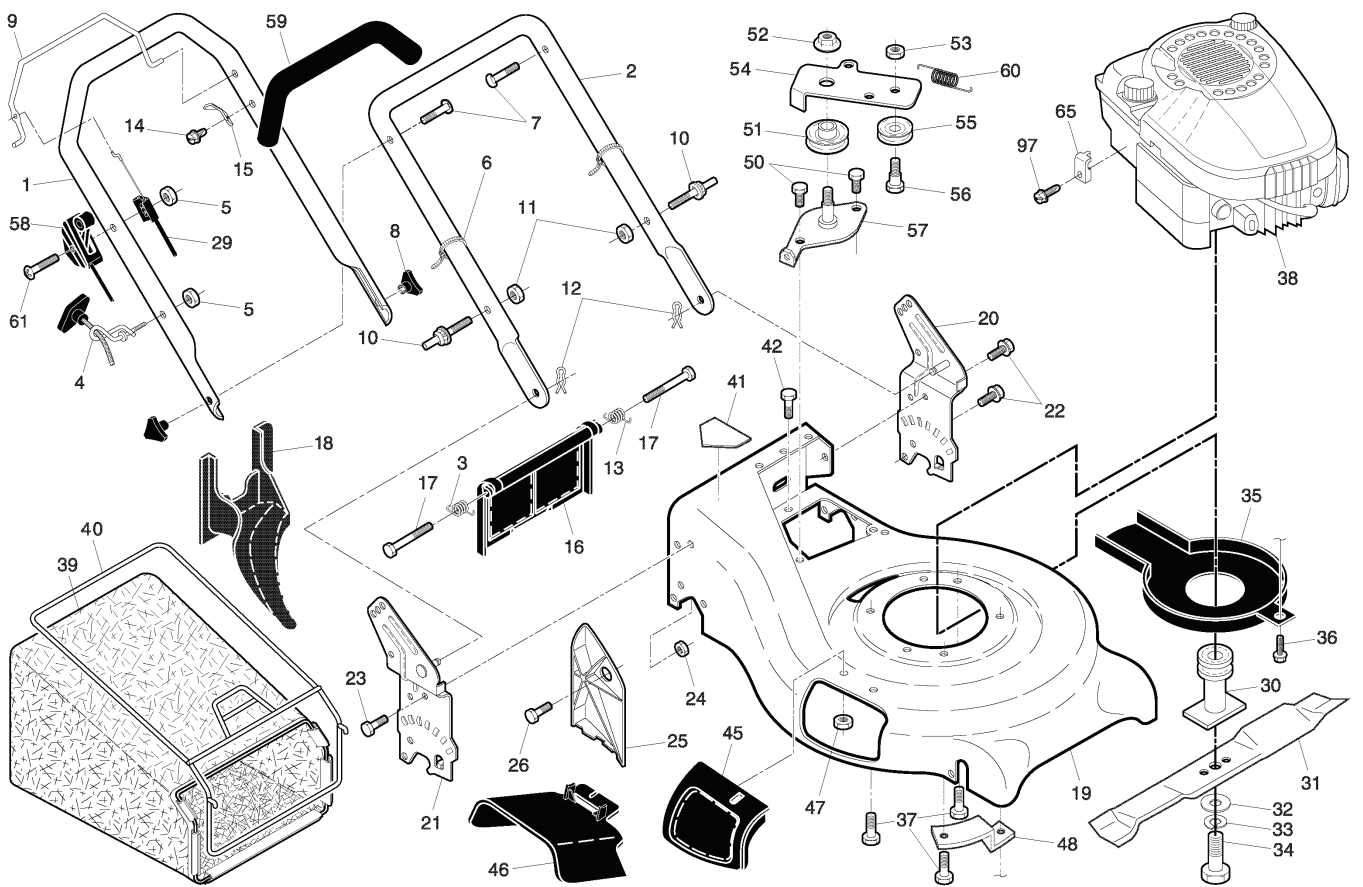

ROTARY LAWN MOWER - - MODEL NUMBER R52S (96141006001) PRODUCT NUMBER 961 41 00-60

REF.	PART NO.	DESCRIPTION	REMARK	QTY.	KIT
1	532169369	HANDLE		1	
2	532197202	HANDLE		1	
3	532405416	SPRING		1	
4	532194788	GUIDE		1	
5	532132004	NUT		1	
6	532066426	HOOP		1	
7	532191574	SCREW		1	
8	532087692	KNOB		1	
9	532411083	CONTROL LEVER		1	
10	532188821	BOLT		1	
11	873930500	NUT		1	
12	532051793	PIN		1	
13	532405415	SPRING		1	
14	532750634	SCREW		1	
15	532125162	PLATE		1	
16	532408888	DEFLECTOR		1	
17	532184193	BOLT		1	
18	532198170	PLUG		1	
19	532400805	HOUSING		1	
20	532194029	BRACKET		1	
21	532194031	BRACKET		1	
22	532150078	SCREW		1	
23	532163183	BOLT		1	
24	873800500	LOCK NUT		1	
25	532161333	PLATE		1	
26	532163409	SCREW		1	
29	532133107	WIRE		1	
30	532189179	ADAPTER		1	
31	532199377	MOWER BLADE		1	
32	532851074	WASHER		1	
33	532850263	WASHER		1	
34	532851084	SCREW		1	
35	532188786	DEBRIS SHEILD		1	
36	532192325	SCREW		1	
37	532150406	BOLT		1	
39	532402018	BAG		1	
40	532194644	FRAME		1	
41	532182166	DECAL		1	
42	532054583	SCREW		1	
45	532190510	DOOR		1	
46	532190512	DEFLECTOR		1	
47	532088349	NUT		1	
48	532190939	BRACKET		1	
50	532057808	SCREW		1	
51	532193791	PULLEY		1	
52	532145212	NUT		1	
53	532155552	NUT		1	
54	532196812	IDLER ARM		1	
55	532166043	PULLEY		1	
56	532160829	BOLT		1	
57	532193315	BRACKET		1	
58	532182154	THROTTLE CONTROL		1	
59	532164265	HANDLE		1	
60	532182226	SPRING		1	
61	532183365	SCREW		1	
65	532111190	CLAMP		1	
97	532083816	SCREW		1	
-	532182134	DECALC."WARNING"		1	
-	532195484	OPERATORS MANUAL		1	
-	532195485	OPERATORS MANUAL		1	
-	532199543	OPERATORS MANUAL		1	
-	532199542	OPERATORS MANUAL		1