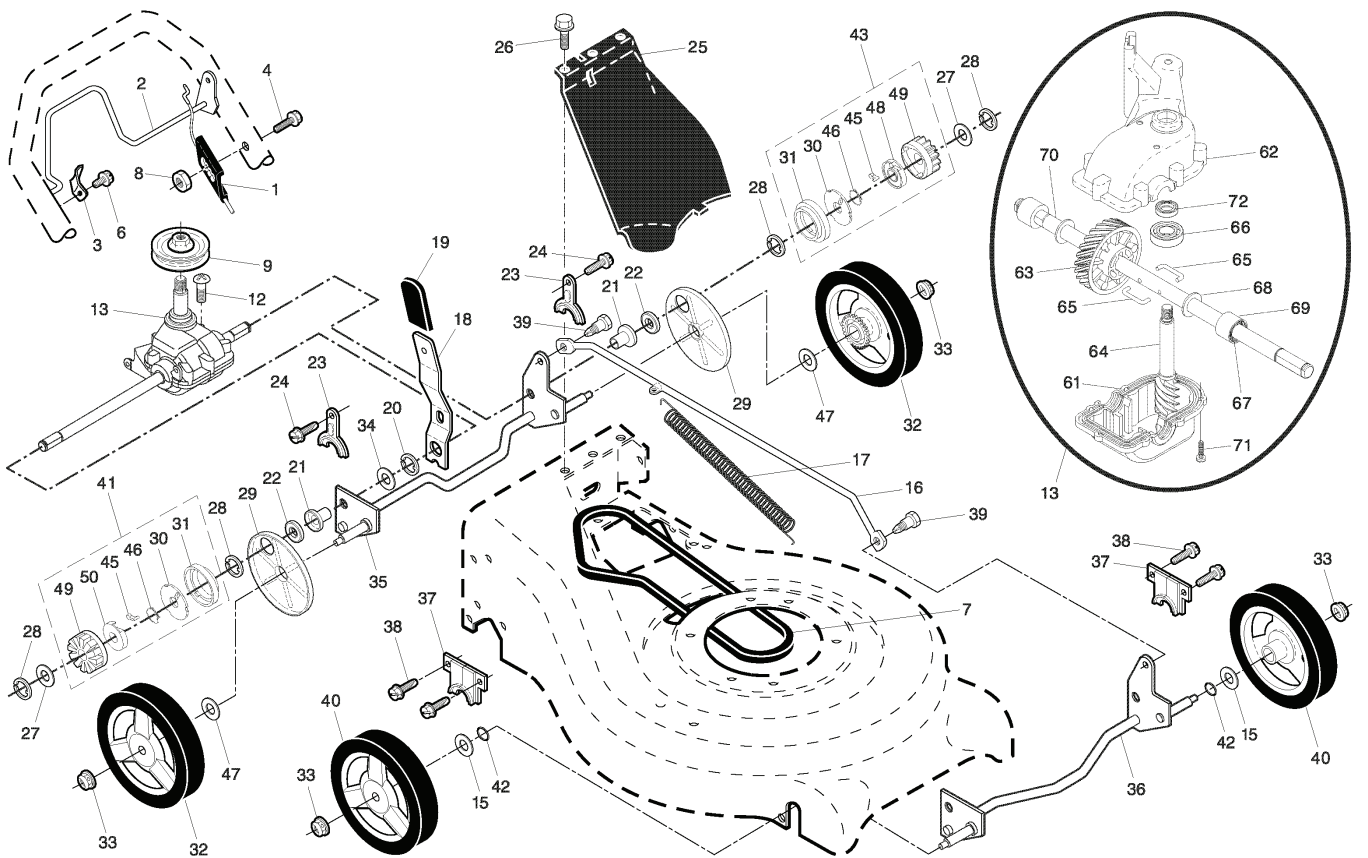

R52 S, 96141006001, 961410060, 2007-05

SPARE PARTS LIST

ROTARY LAWN MOWER - - MODEL NUMBER R52S (96141006001) PRODUCT NUMBER 961 41 00-60

REF.	PART NO.	DESCRIPTION	REMARK	QTY.	KIT
1	532409895	CABLE		1	
2	532188760	LOOP		1	
3	532164557	STOP		1	
4	532199687	SCREW		1	
7	532182212	BELT		1	
8	532191730	NUT		1	
9	532194128	PULLEY		1	
12	532187653	SCREW		1	
13	532188645	GEAR CASE		1	
15	532088348	WASHER		1	
16	532407147	ROD		1	
17	532161602	SPRING		1	
18	532196162	CONTROL		1	
19	532190069	KNOB		1	
20	812000022	RETAINER RING		1	
21	532163365	SUPPORT		1	
22	532169911	BALL BEARING		1	
23	532164555	BRACKET		1	
24	532057808	SCREW		1	
25	532400783	COVER		1	
26	532750634	SCREW		1	
27	532052160	WASHER		1	
28	812000058	E-CLIP		1	
29	532189403	DUST COVER		1	
30	532175104	DISC		1	
31	532184172	SEALING		1	
32	532411081	WHEEL		1	
33	532083923	NUT		1	
34	532851226	WASHER		1	
35	532410922	SHAFT		1	
36	532196015	SHAFT		1	
37	532161463	BRACKET		1	
38	532163409	SCREW		1	
39	532407059	BOLT		1	
40	532410831	WHEEL		1	
41	532188330	PINION		1	
42	532197480	O-RING		1	
43	532188331	PINION		1	
45	532175098	PAWL		1	
46	532188291	SPRING		1	
47	532067725	WASHER		1	
48	532175105	SPACER		1	
49	532175103	GEAR		1	
50	532175102	SPACER		1	
61	532187530	CARTER INF. BOITE DE VITESSE		1	
62	532187531	GEAR CASE COVER		1	
63	532187532	PINION		1	
64	532187533	AXE		1	
65	532183505	WIRE, FORMED		1	
66	532183506	BALL BEARING		1	
67	532183508	SEAL, OUTPUT SHAFT		1	
68	532183509	WASHER		1	
69	532183511	BUSHING		1	
70	532191249	LABEL WARNING		1	
71	532183513	SCREW		1	
72	532183514	SEAL, INPUT SHAFT		1	