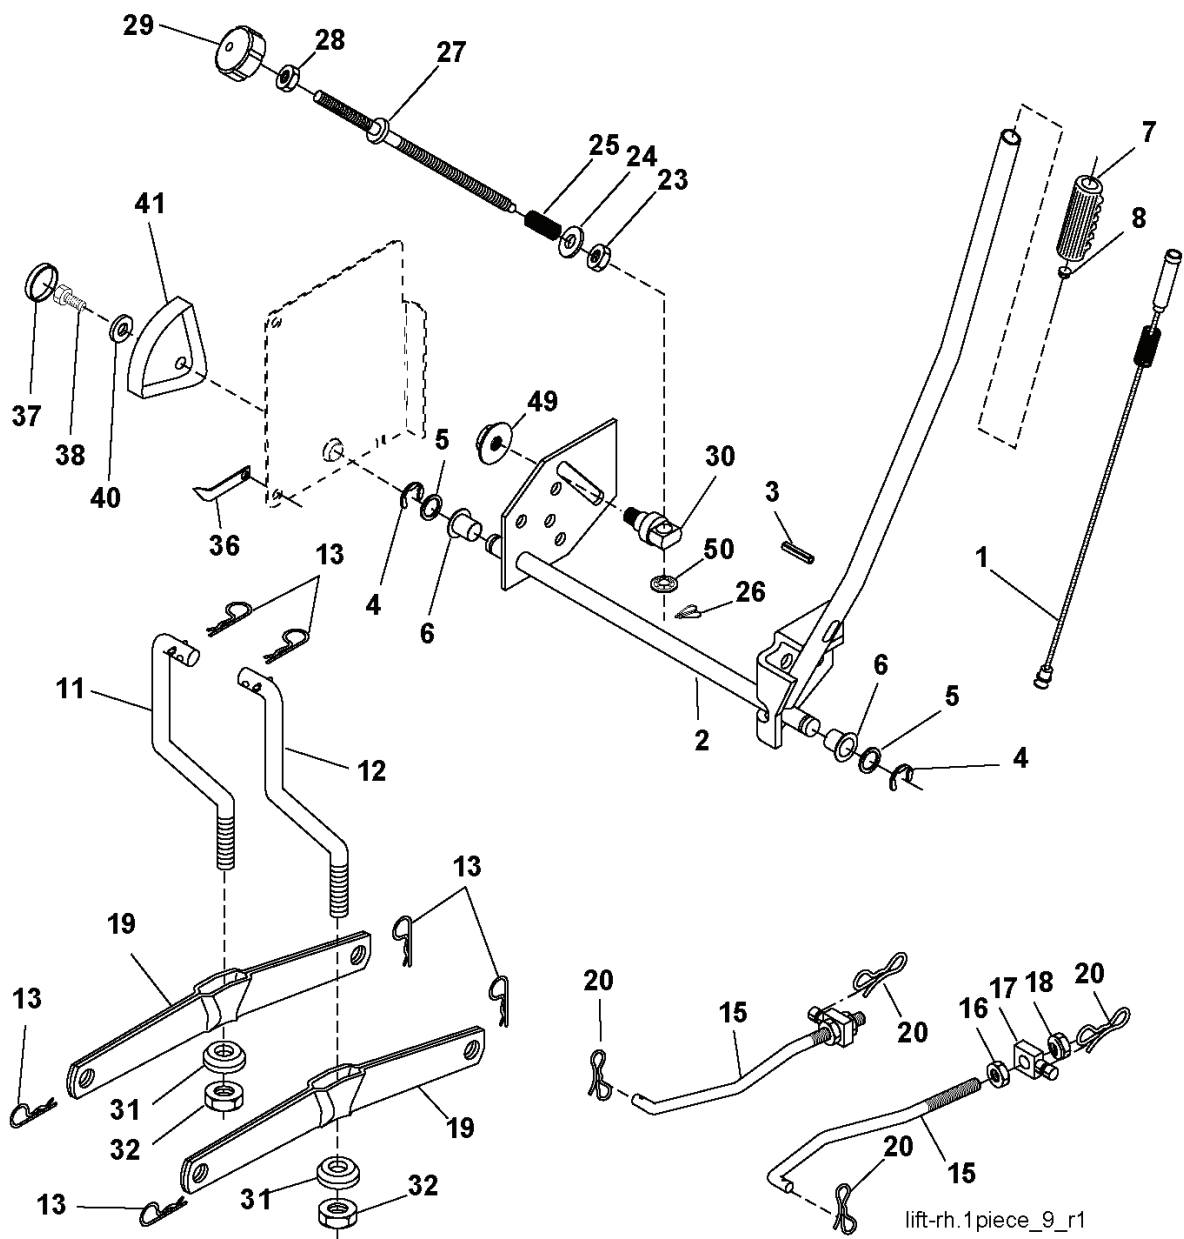

REF.	PART NO.	DESCRIPTION	REMARK	QTY.	KIT
1	532400108	HOUSING		1	
2	872140506	BOLT		1	
3	532165569	BRACKET		1	
4	532165558	BRACKET		1	
5	532124670	RETAINER RING		1	
6	532165557	ROD		1	
8	532181712	BOLT		1	
9	810030600	WASHER		1	
10	532140296	WASHER		1	
11	532186385	BLADE		1	
13	532137645	SHAFT		1	
14	532128774	BEARING HOUSING		1	
15	532110485	BEARING		1	
16	532186386	BLADE		1	
17	872140610	BOLT		1	
18	872110606	BOLT		1	
19	532132827	SPEC. BOLT		1	
20	532181713	BOLT		1	
21	873680500	NUT		1	
22	532199590	BRACKET		1	
23	532165446	PLATE		1	
24	532165242	BRACKET		1	
25	532165244	BRACKET		1	
26	532400110	SUPPORT		1	
27	532165568	BRACKET		1	
28	532165567	BRACKET		1	
30	532173984	SCREW		1	
31	532187690	WASHER		1	
32	532153532	PULLEY		1	
33	532400234	NUT		1	
34	532400107	BRACKET		1	
35	532400106	BRACKET		1	
36	532146763	PULLEY		1	
40	873680600	NUT		1	
41	873900600	NUT		1	
44	532175538	COVER		1	
45	532175539	COVER		1	
46	532137729	SCREW		1	
55	532199498	ARM		1	
56	532165723	SPACER		1	
61	532199486	SPRING		1	
68	532402008	BELT		1	
69	532165482	SHAFT		1	
84	532156085	BELT GUIDE		1	
116	532193406	BOLT		1	
117	532174873	WHEEL		1	
118	873900600	NUT		1	
119	819132012	WASHER		1	
124	872110612	BOLT		1	
130	872110506	BOLT		1	
131	532165661	PIPE		1	
254	817000616	SCREW		1	
295	532412171	PLATE		1	
296	872140406	BOLT		1	
297	873930400	NUT		1	
--	532181857	BEARING HOUSING		1	
--	532181858	BEARING HOUSING		1	
--	532413711	CUTTING DECK		1	

lift-rh.1piece_9_r1