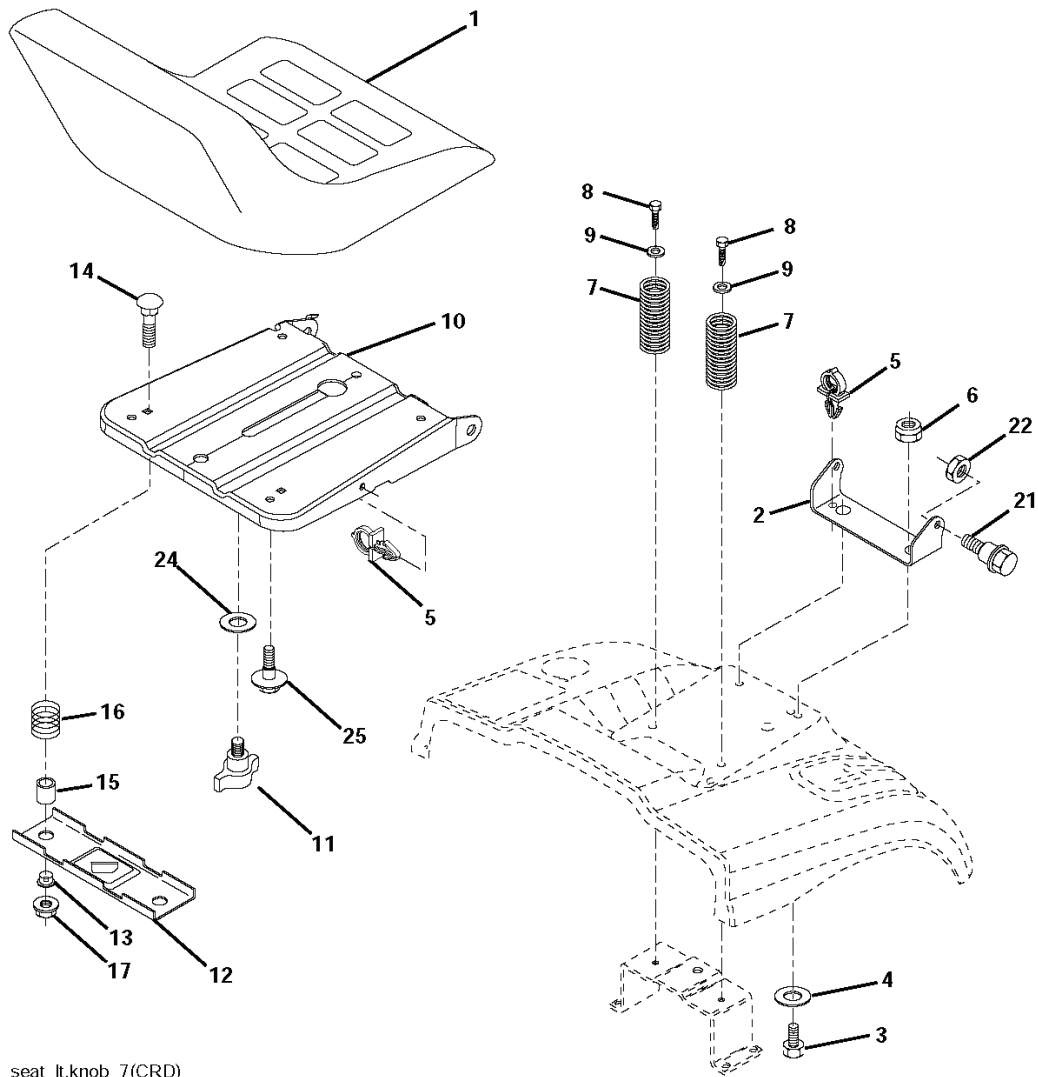

REF.	PART NO.	DESCRIPTION	REMARK	QTY.	KIT
1	532159460	WIRE		1	
2	532159471	LEVER		1	
3	532105767	PIN RETAINING SCREW		1	
4	812000002	RETAINER RING		1	
5	819211621	WASHER		1	
6	532120183	BEARING		1	
7	532125631	HANDLE		1	
8	532124526	KNOB		1	
11	532165829	ROD		1	
12	532165831	ROD		1	
13	532124670	RETAINER RING		1	
15	532173288	LINK		1	
16	873350800	NUT		1	
17	532175689	BRACKET		1	
18	873800800	NUT		1	
19	532139868	LEVER		1	
20	532194209	SPRING		1	
23	532110807	NUT		1	
24	819131016	WASHER		1	
25	532164024	SPRING		1	
26	532169484	PIN		1	
27	532164543	ROD		1	
28	873350600	NUT		1	
29	532138057	KNOB		1	
30	532150233	TRUNNION		1	
31	532169865	BEARING		1	
32	873540600	NUT		1	
36	532155097	INDICATOR		1	
37	532123935	PLUG		1	
38	817060516	SCREW		1	
40	819112410	WASHER		1	
41	532123934	INDICATOR		1	
49	532145212	NUT		1	
50	532110452	NUT		1	

seat_it.knob_7(CRD)