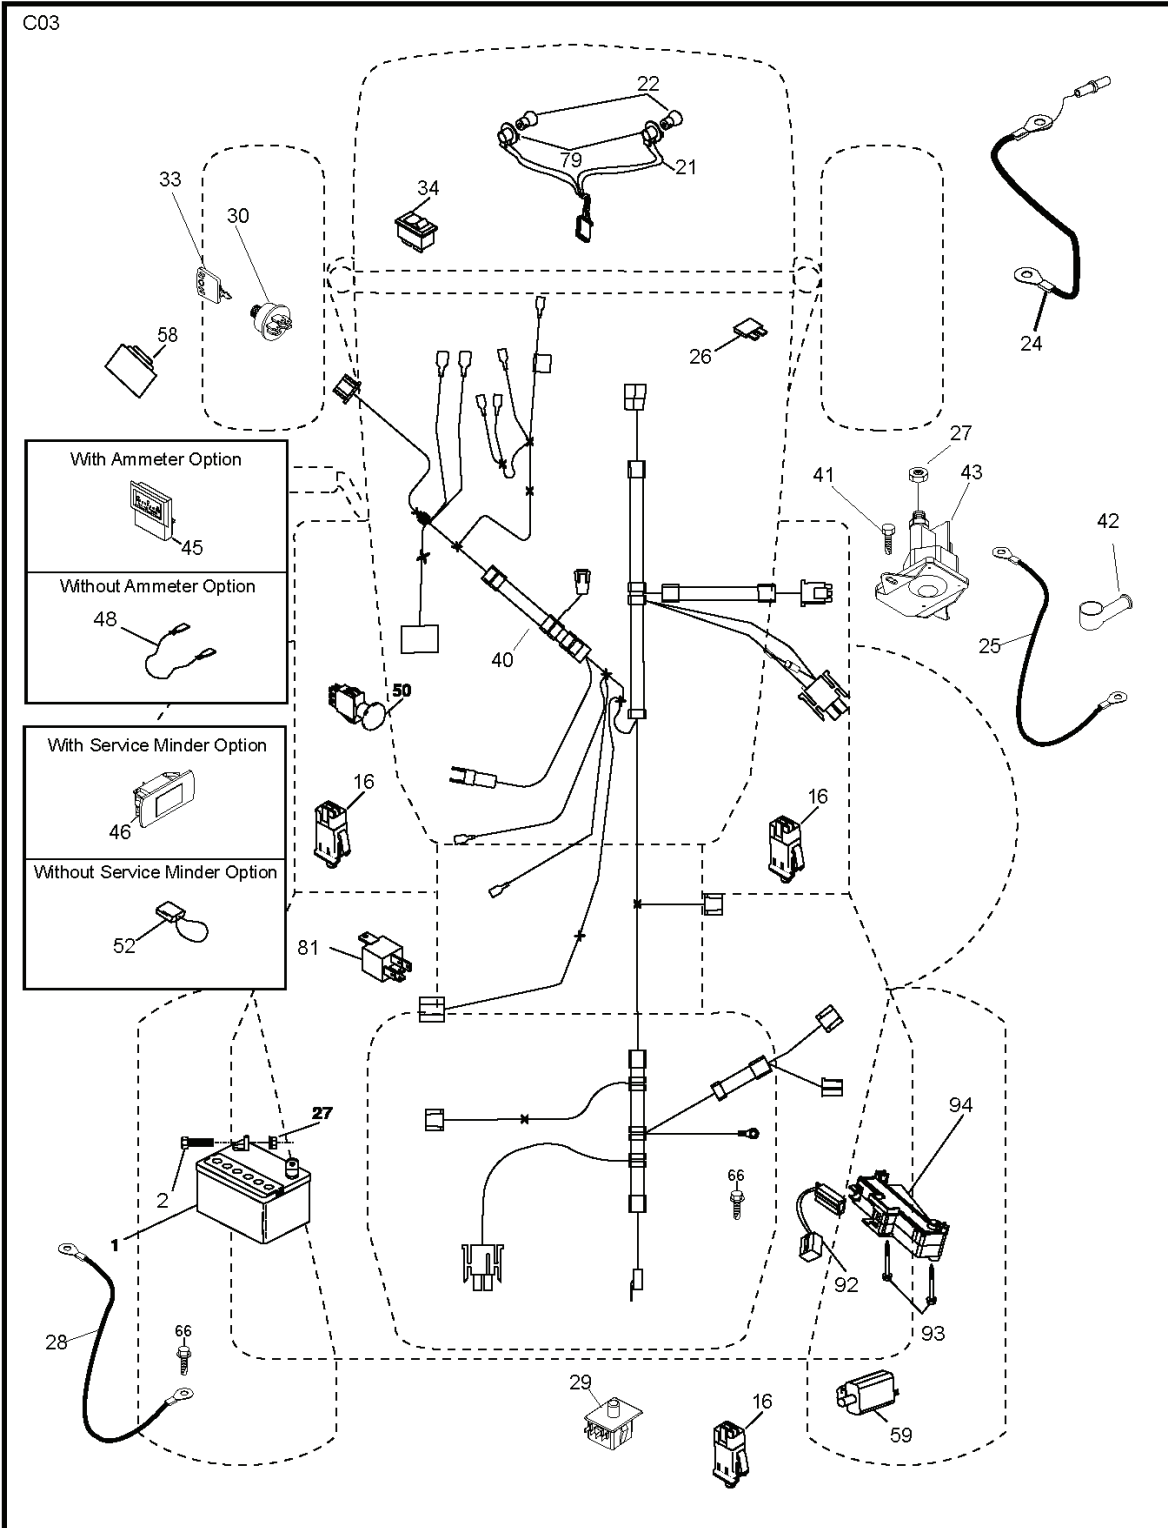

REF.	PART NO.	DESCRIPTION	REMARK	QTY.	KIT
1	532188715	SIEGE CONDUCTEUR		1	
2	532140551	BRACKET		1	
3	871110616	SCREW		1	
4	819131610	WASHER		1	
5	532145006	CLIP		1	
6	873800600	NUT		1	
7	532124181	SPRING		1	
8	817000616	SCREW		1	
9	819131614	WASHER		1	
10	532195530	BERCEAU DE SIEGE CONDUCTEUR		1	
11	532166369	WING NUT		1	
12	532174648	BRACKET		1	
13	532121248	BUSHING		1	
14	872050412	BOLT		1	
15	532121249	SPACER		1	
16	532123740	SPRING		1	
17	532123976	LOCKNUT		1	
21	532171852	BOLT		1	
22	873800500	LOCK NUT		1	
24	819171912	WASHER		1	
25	532127018	BOLT		1	

C03