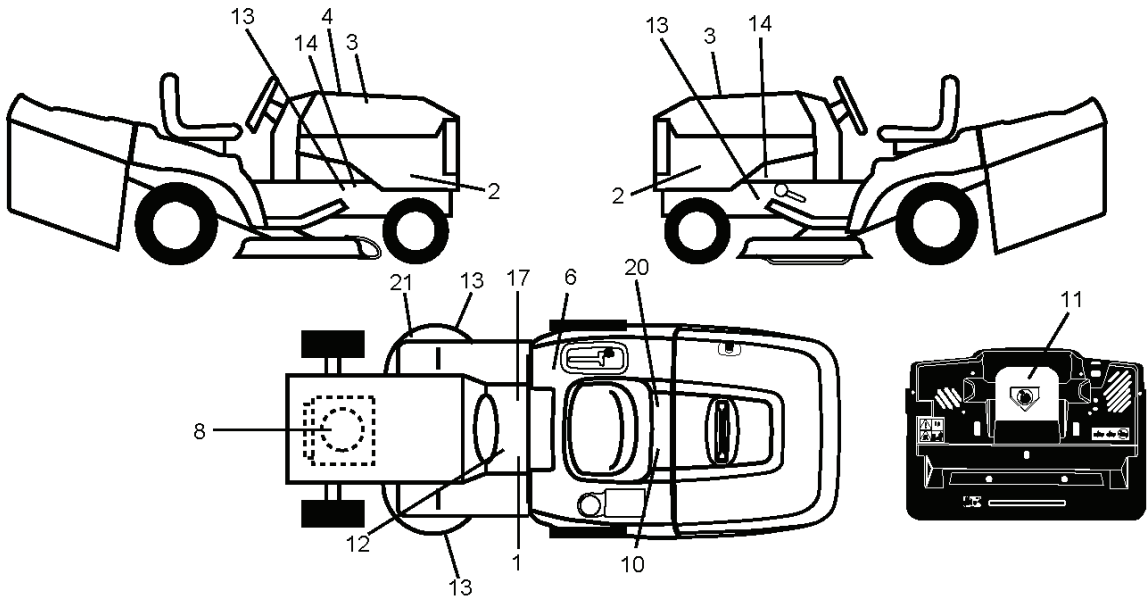

REF.	PART NO.	DESCRIPTION	REMARK	QTY.	KIT
1	532174620	CHASSIS		1	
2	532180384	DRAWBAR		1	
3	817060612	SCREW		1	
5	532407590	DAMPING PIECE		1	
6	532184419	PLATE		1	
8	532126471	CLIP		1	
9	532409469	TABLEAU DE BORD		1	
10	872140608	BOLT		1	
11	532174996	DASHBOARD		1	
13	532172106	DASH		1	
15	874180512	SCREW		1	
16	873510500	NUT		1	
17	532411073	HOOD		1	
18	532404742	DAMPING PIECE		1	
24	874780616	BOLT		1	
25	819131312	WASHER		1	
26	873800600	NUT		1	
28	532406667	FRONT COVER		1	
30	532197376	GUARD		1	
31	532165156	BRACKET		1	
33	532181057	FOOTREST		1	
34	532181058	FOOTREST		1	
35	872110606	BOLT		1	
37	817490508	SCREW		1	
38	532181748	BRACKET		1	
39	532407807	BRACKET		1	
58	532406662	AIR DUCT		1	
64	532408127	PANEL		1	
69	532142432	SCREW		1	
89	532197377	BRACKET		1	
145	532409167	ROD		1	
154	532408122	BRACKET		1	
155	532408123	BRACKET		1	
162	532180382	BRACKET		1	
163	532180383	BRACKET		1	
164	532165605	SUPPORT		1	
165	532181100	COVER		1	
170	532199488	COVER		1	
171	872140620	BOLT		1	
172	819132016	WASHER		1	
173	873510600	NUT		1	
175	532188203	DOOR TRAP		1	
179	532188202	ROD PIVOT FBI		1	
184	532174662	BRACKET		1	
185	532181101	KNOB		1	
186	532160793	LATCH		1	
187	532125004	NUT		1	
188	819061216	WASHER		1	
189	810071000	WASHER		1	
190	871081010	SCREW		1	
198	532168937	WASHER		1	
205	817490608	SCREW		1	
207	817670508	SCREW		1	
208	817670608	SCREW		1	
209	817000612	SCREW		1	
213	532411077	FENDER		1	
214	532411076	FENDER		1	
216	817670412	SCREW		1	
256	532181361	COVER		1	
258	532411078	LENS		1	
259	532411079	LENS		1	
265	532185704	SEALING		1	
266	532185703	SEALING		1	
272	532411074	AIR CONDUCTOR		1	
273	532411075	AIR CONDUCTOR		1	
278	532191611	SCREW		1	
295	532411768	COVER		1	
296	532411119	FRONT COVER		1	
297	532199145	CLIP		1	
298	532110452	NUT		1	
299	532405012	LOGOTYPE		1	
305	532406665	INSERT		1	
306	532416500	INSERT		1