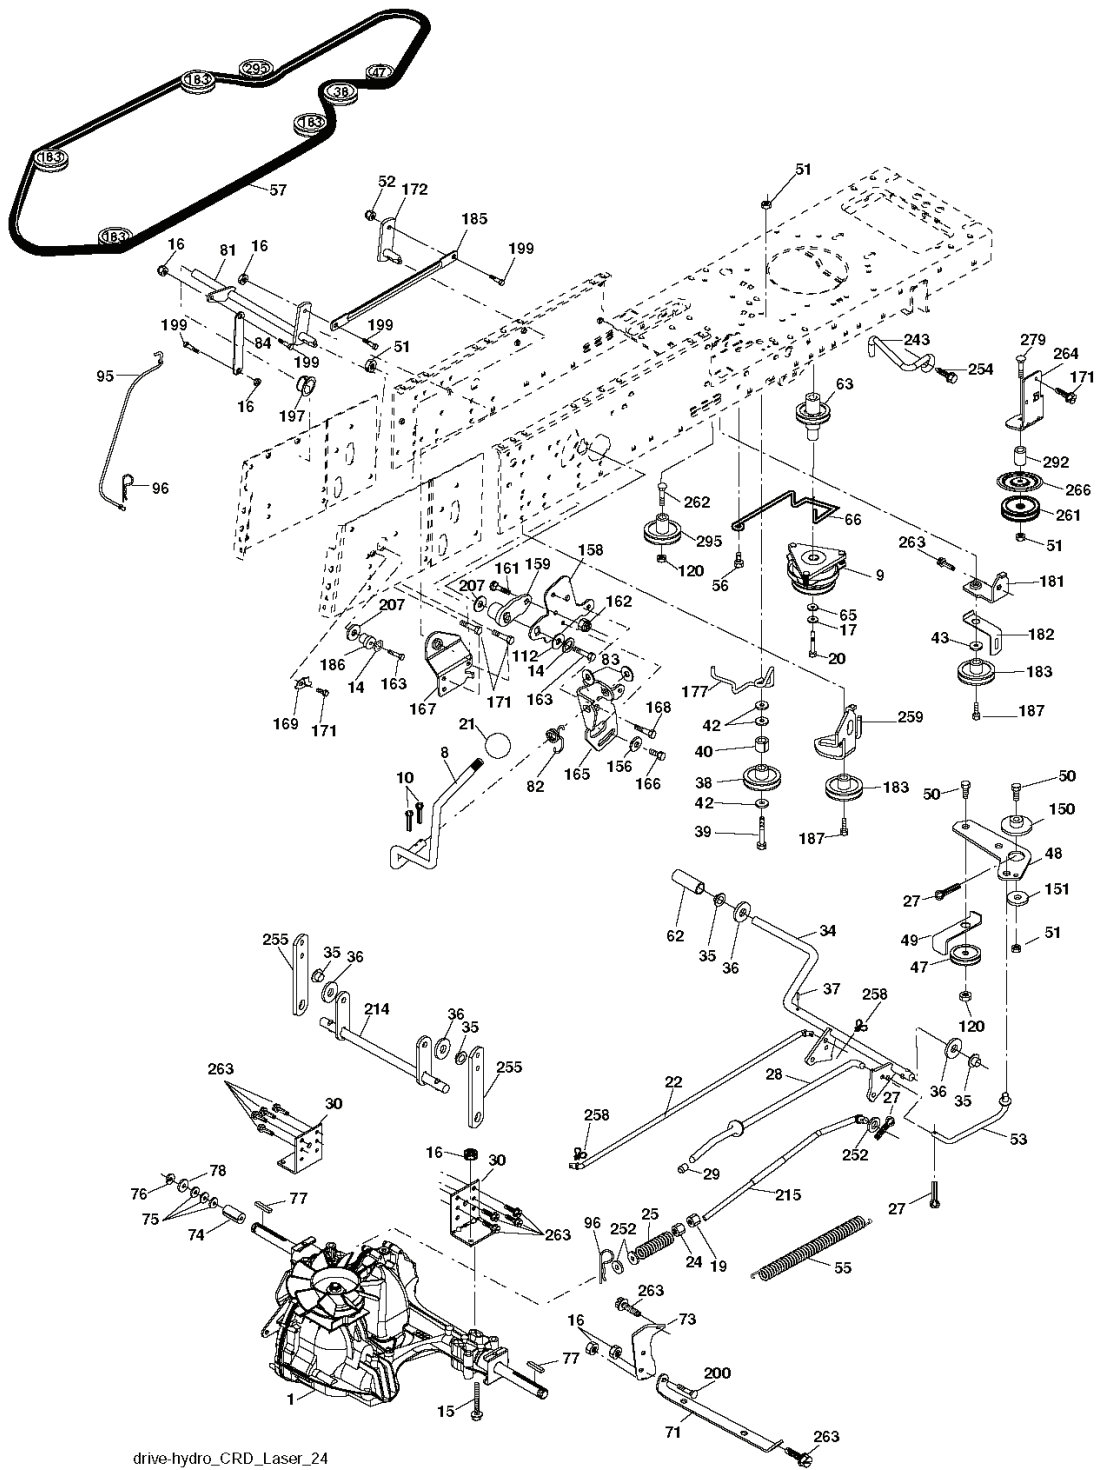

# **SPARE PARTS LIST**

Bagger Asy (CRD)\_14\_r1

REF.	PART NO.	DESCRIPTION	REMARK	QTY.	KIT
1	532165249	ROD		1	
3	532123976	LOCKNUT		1	
4	532169916	HANDLE		1	
5	874981024	SCREW		1	
6	874981032	SCREW		1	
7	873401000	NUT		1	
8	532181095	COVER		1	
9	872140418	BOLT		1	
10	532181282	TUBE		1	
11	532165719	ROD		1	
12	532188848	BRACKET		1	
13	874760612	BOLT		1	
14	874520636	BOLT		1	
15	532124670	RETAINER RING		1	
16	873900600	NUT		1	
17	872140506	BOLT		1	
19	873900500	NUT		1	
20	532188847	BRACKET		1	
21	532406180	COLLECTION BAG		1	
22	532165781	CLAMP		1	
24	532165783	FRAME		1	
25	532193705	PIPE		1	
28	532165787	HANDLE		1	
31	532169484	PIN		1	
32	532126875	RIVET		1	
33	532165571	PLUG		1	
34	532165570	HANDLE		1	
35	532165572	PIN RETAINING SCREW		1	
36	819132012	WASHER		1	
37	532175401	PLUG		1	
38	872010520	BOLT		1	
39	532416257	SEALING		1	
41	532169683	BRACKET		1	
43	532174083	PLUG		1	
46	872110510	BOLT		1	
47	532193704	PIPE		1	
49	532193305	ROD		1	
50	873800500	LOCK NUT		1	
51	532199903	LATCH		1	
53	873510400	NUT		1	
54	872140406	BOLT		1	

---

REF.	PART NO.	DESCRIPTION	REMARK	QTY.	KIT
1	532400389	LABEL		1	
2	532410969	LABEL		1	
3	532402832	LABEL		1	
4	532413395	DECAL		1	
6	532180432	DECAL		1	
8	532196841	DECAL		1	
10	532145005	DECAL		1	
11	532182166	DECAL		1	
12	532159737	DECAL		1	
13	532196842	DECAL		1	
14	532159736	DECAL		1	
17	532140837	DECAL		1	
20	532166960	DECAL		1	
21	532166286	DECAL		1	
--	532138311	DECAL		1	
--	532181917	PROTEGE*RPL.PAR 532179769418		1	
--	532181916	PROTEGE*RPL.PAR 532179768418		1	
--	532409223	OPERATOR'S MANUAL		1	