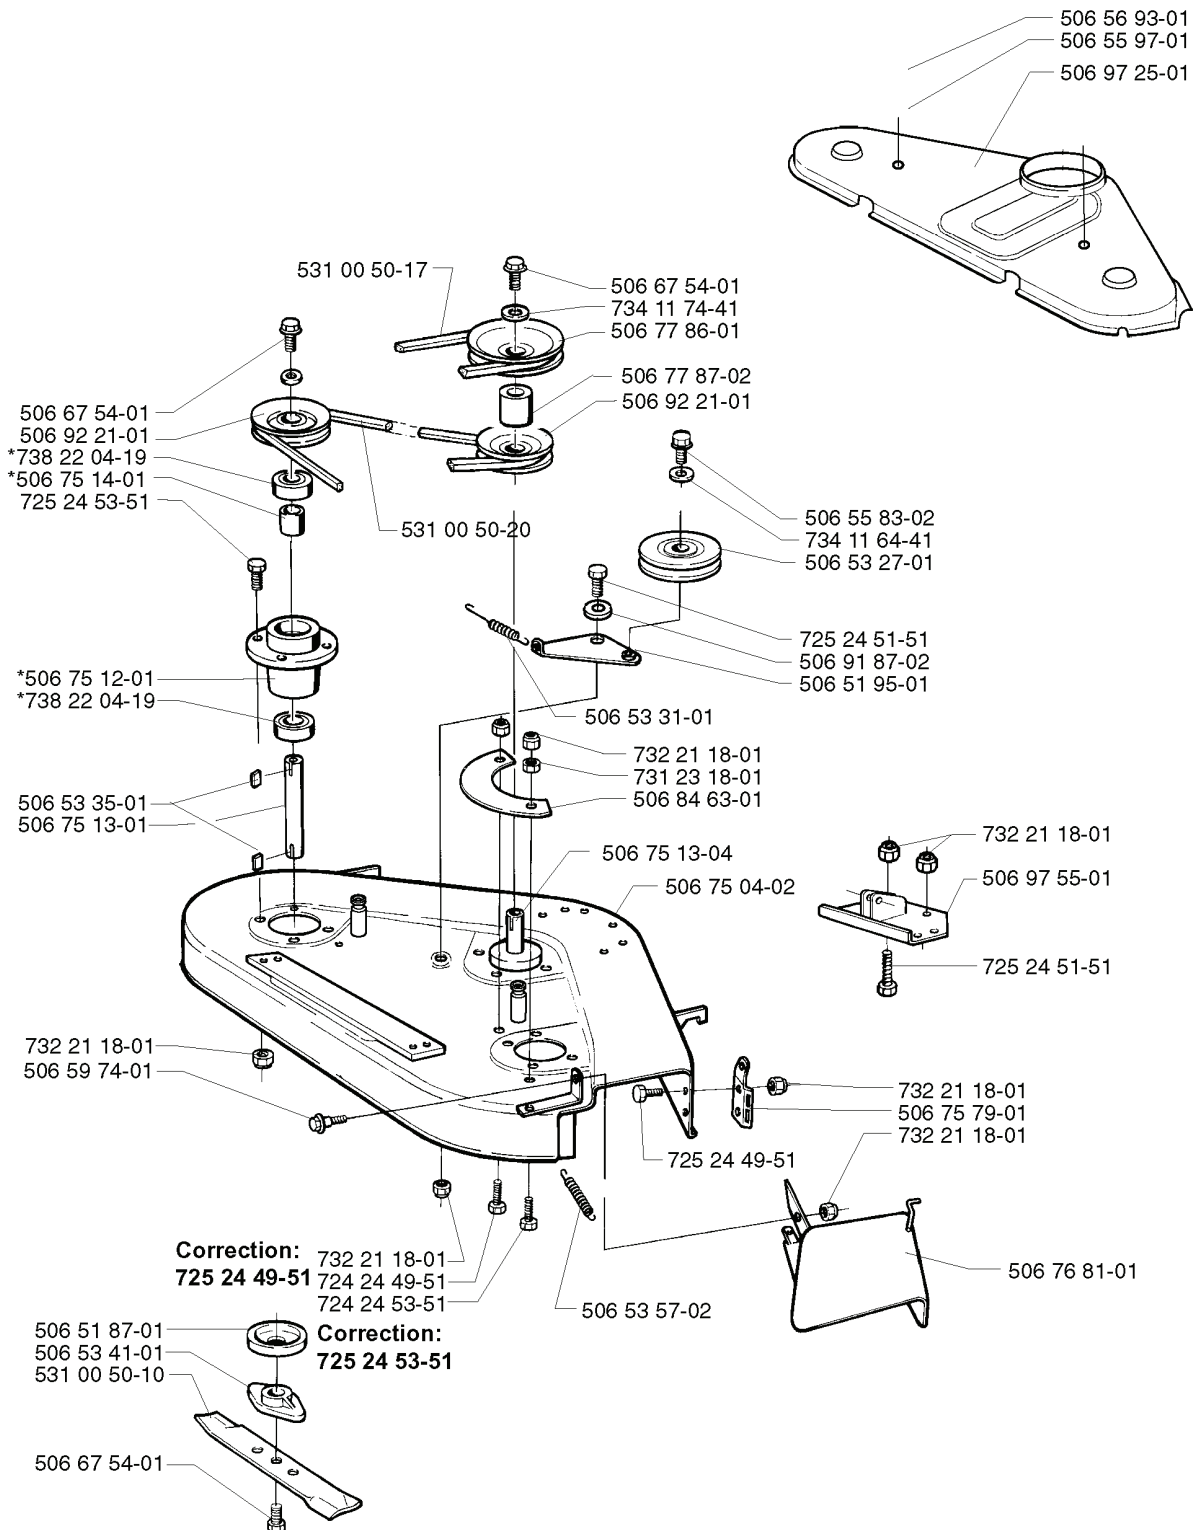

W*compl 506 75 11-01 Yttre. Outer. Exterior. Äusser. Ulko.
*compl 506 75 11-04 Mitten. Centre. Centre. Zentrum. Keski.
Side 97

New part,
Neues teil,
Nouvelle piece,
Nueva pieza,
Ny detalj

XXX XX XX-XX =