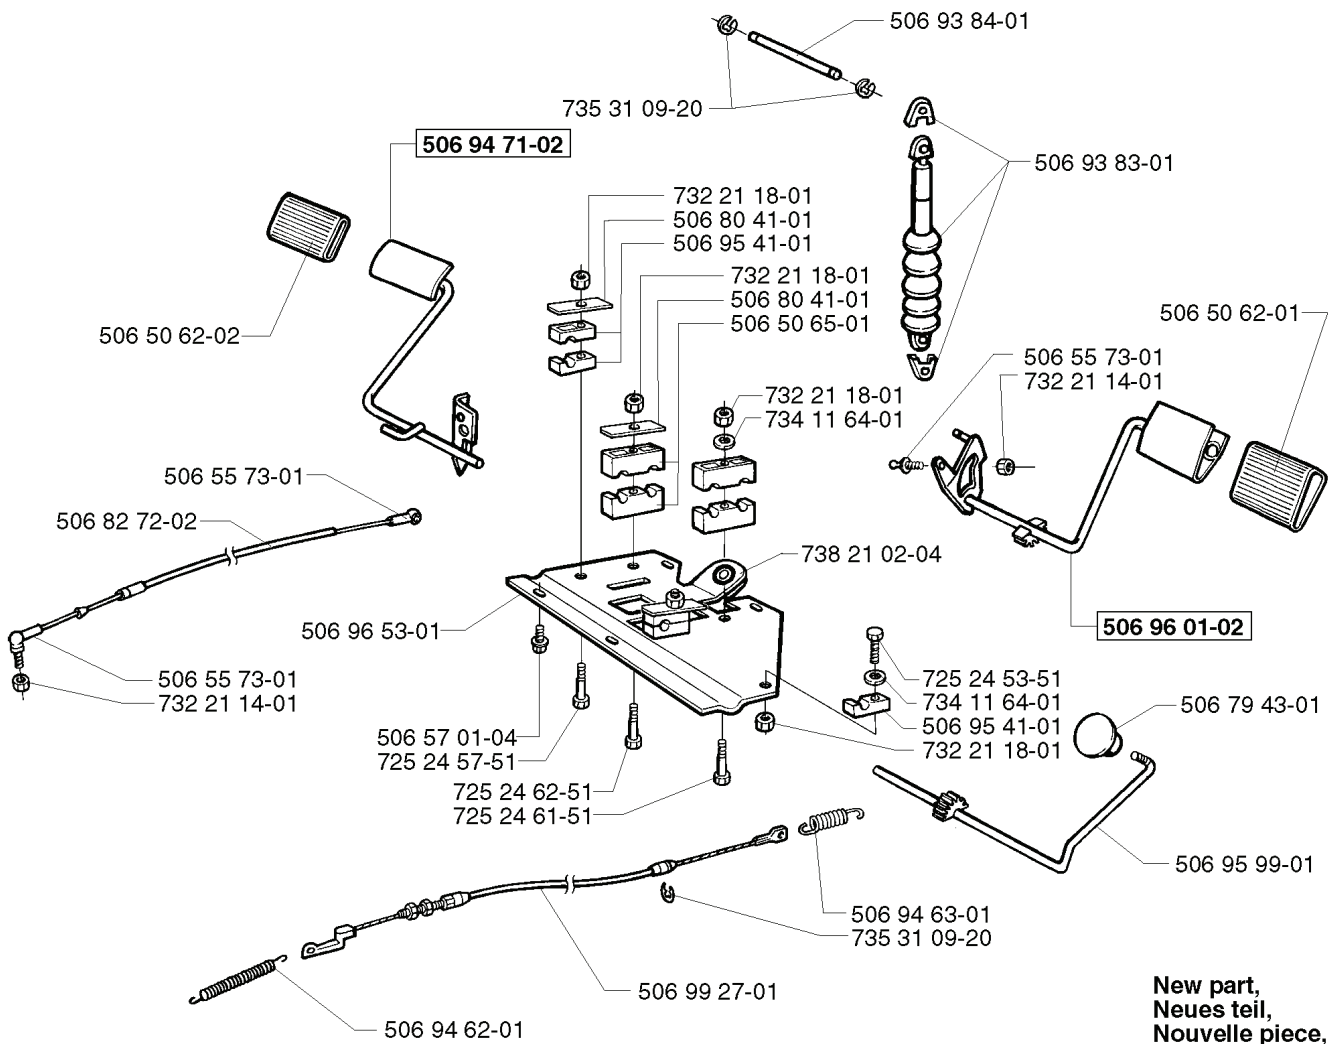

J

New part,
Neues teil,
Nouvelle piece,
Nueva pieza,
Ny detalj

xxx xx xx-xx =