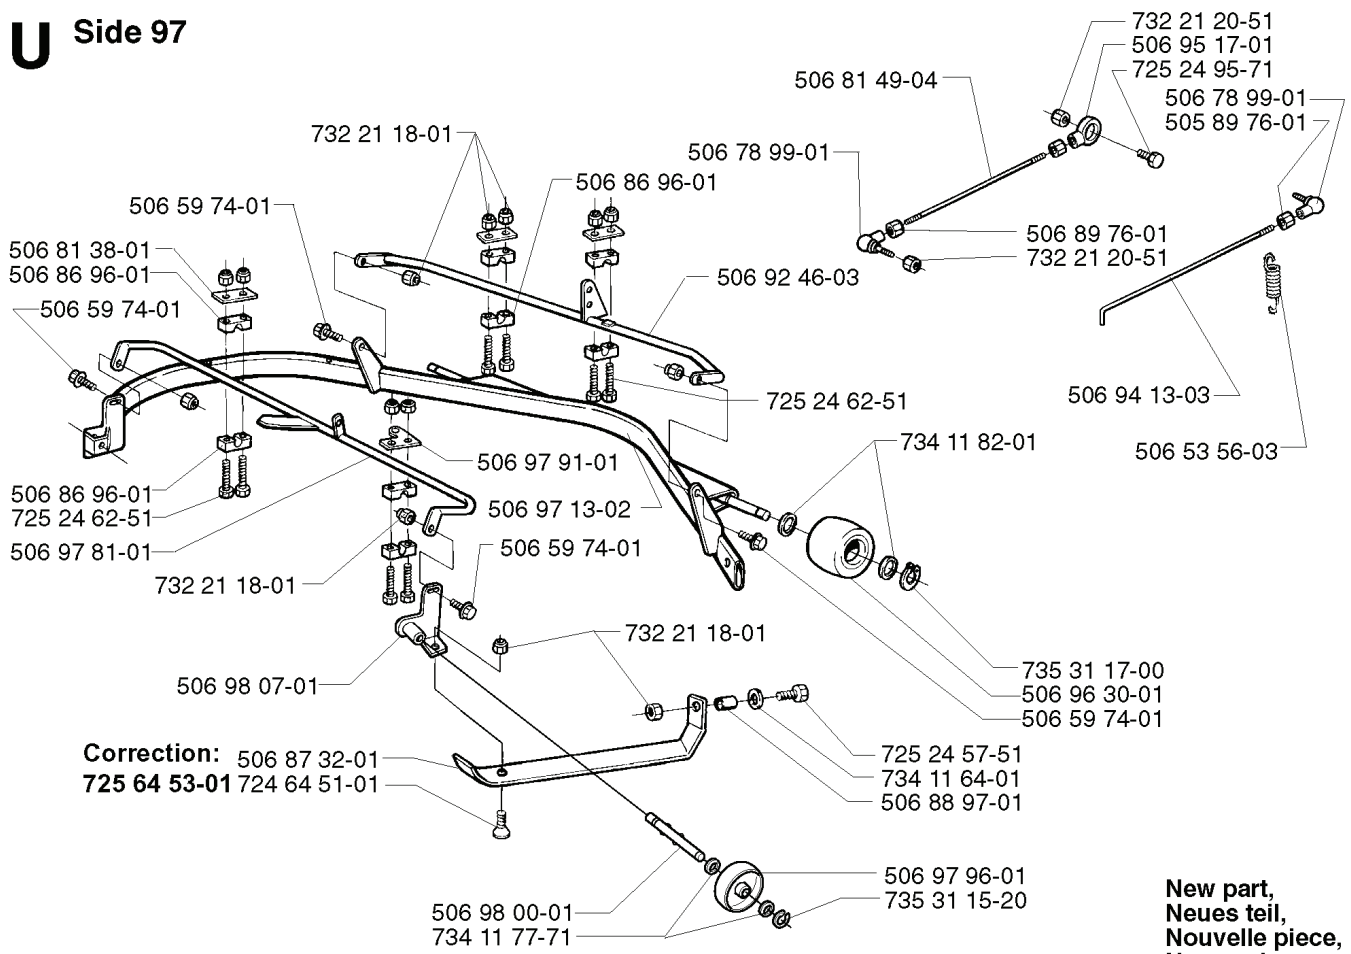

U Side 97

xxx xx xx-xx =

**New part,
Neues teil,
Nouvelle piece,
Nueva pieza,
Ny detalj**

REF.	PART NO.	DESCRIPTION	REMARK	QTY.	KIT
506 81 38-01	506813801	REINFORCING PLATE		1	
506 86 96-01	506869601	BEARING		1	
506 97 81-01	506978101	BAKRE TVÄRRÖR KPL.		1	
732 21 18-01	732211801	LOCK NUT		1	
506 98 07-01	506980701	BRACKET		1	
506 87 32-01	506873201	BAR		1	
725 64 53-01	725645301	SCREW IHCSFM	CORRECTION:	1	
724 64 51-01	724645101	SCREW		1	
506 98 00-01	506980001	SHAFT		1	
734 11 77-71	734117771	WASHER		1	
506 97 13-02	506971302	PROTECTIVE TUBING		1	
506 97 91-01	506979101	SERVICEBRICKA		1	
506 81 49-04	506814904	ROD		1	
506 92 46-03	506924603	FRÄMRE TVÄRRÖR KPL.		1	
725 24 62-51	725246251	SCREW EHHM		1	
735 31 15-20	735311520	E-CLIP		1	
506 97 96-01	506979601	WHEEL		1	
506 88 97-01	506889701	SPACING SLEEVE		1	
734 11 64-01	734116401	WASHER		1	
725 24 57-51	725245751	SCREW		1	
506 59 74-01	506597401	SCREW EHHFM		1	
506 96 30-01	506963001	WHEEL ASSY		1	
735 31 17-00	735311700	CIRCLIP		1	
734 11 82-01	734118201	WASHER		1	
506 53 56-03	506535603	DRAW SPRING		1	
506 94 13-03	506941303	CONNECTION ROD		1	
732 21 20-51	732212051	NUT		1	
506 89 76-01	506897601	NUT		1	
505 89 76-01	505897601	NUT		1	
506 78 99-01	506789901	VINKELLÄNK DIN 71802		1	
725 24 95-71	725249571	SCREW EHHM		1	
506 95 17-01	506951701	ROD END		1	