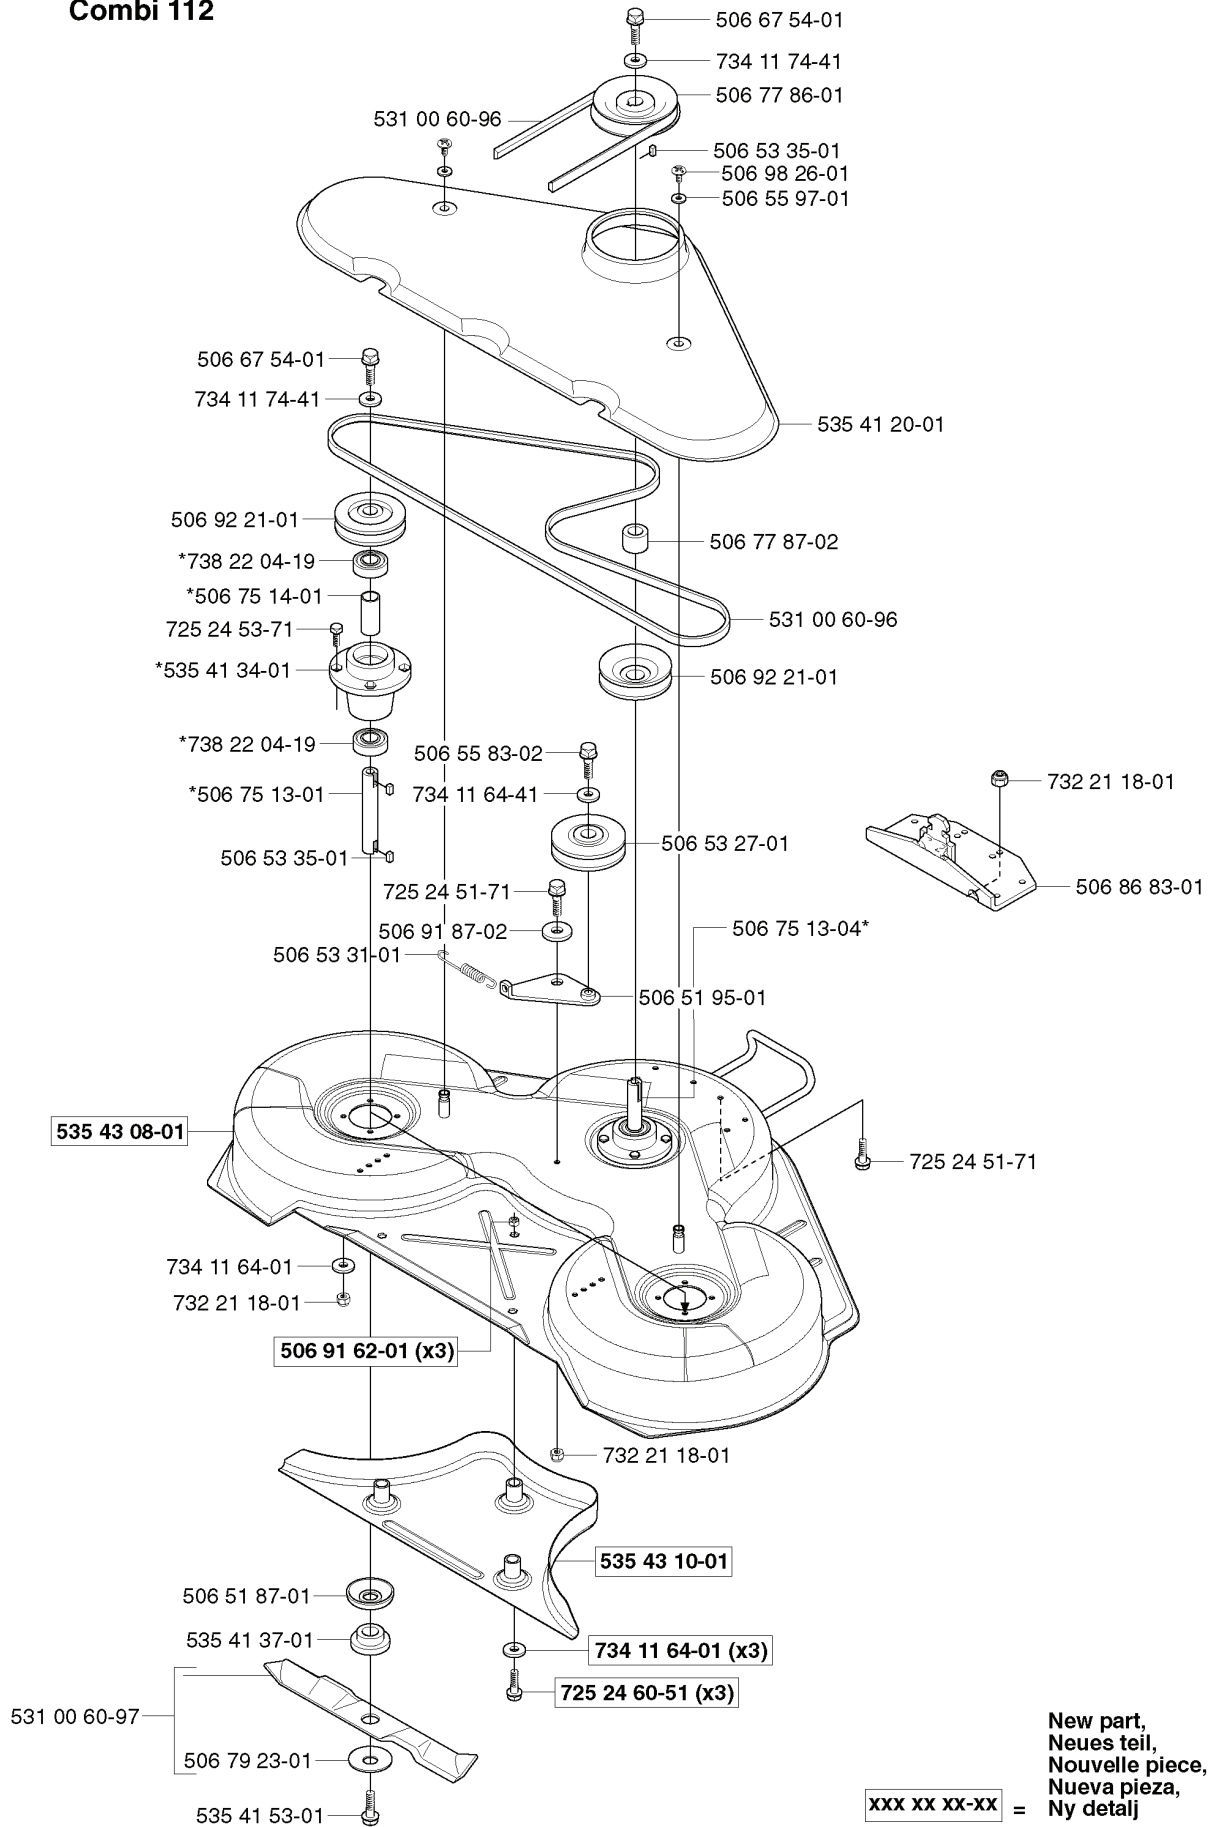

Z

*compl 506 75 11-01 Yttre. Outer. Exterior. Äusser. Ulko.
*compl 506 75 11-04 Mitten. Centre. Centre. Zentrum. Keski.
Combi 112