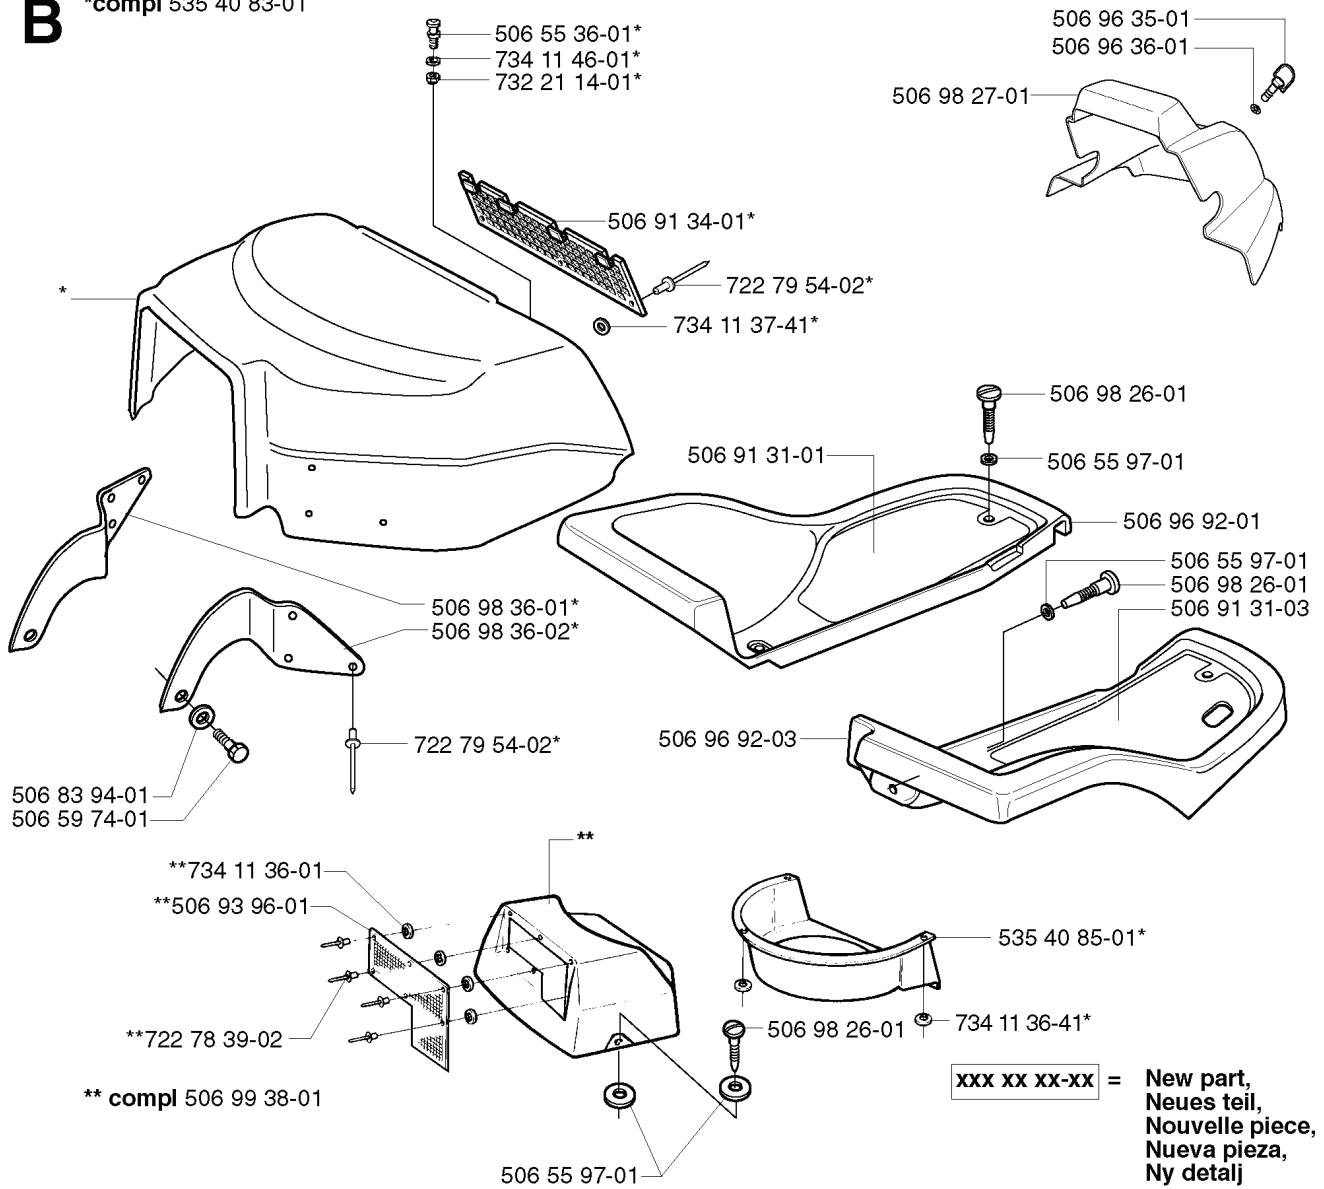

B *compl 535 40 83-01