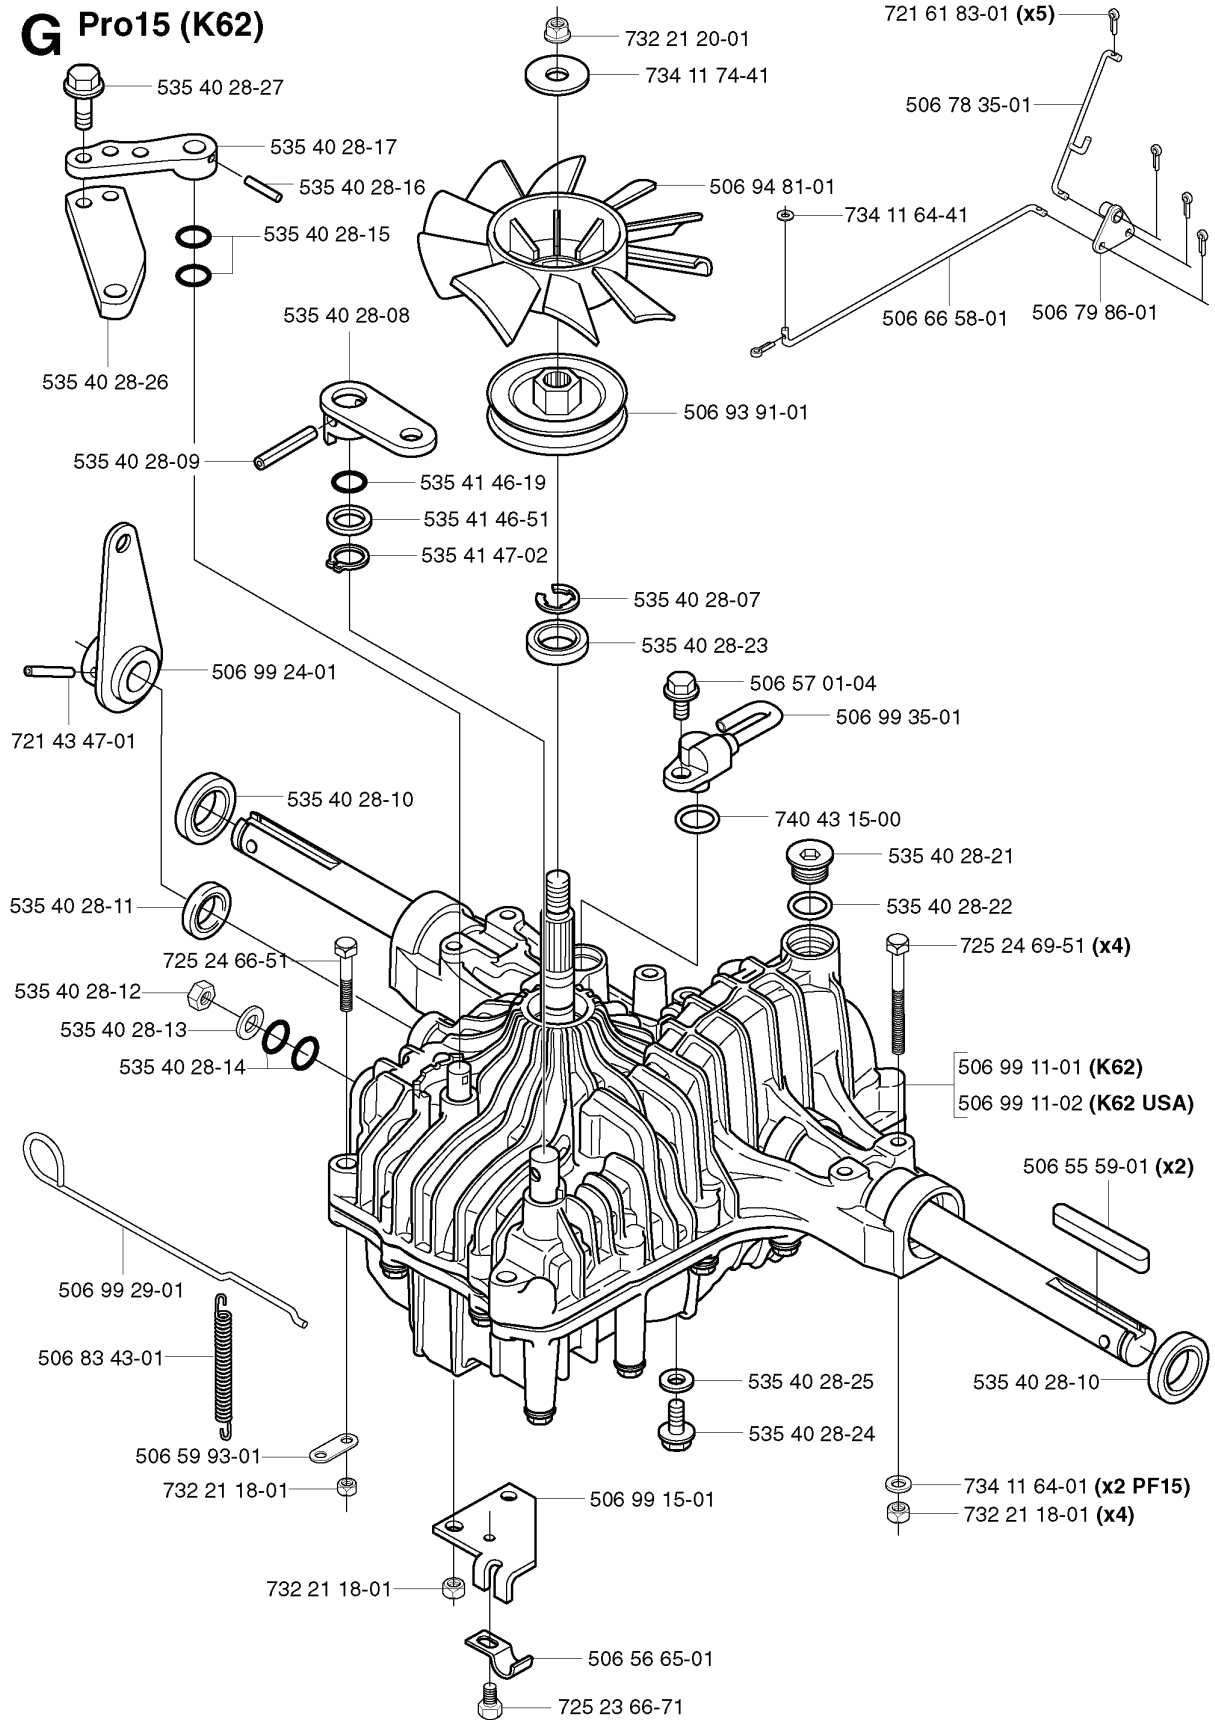

G Pro15 (K62)

New part,
Neues teil,
Nouvelle piece,
Nueva pieza,
Ny detalj

xxx xx xx-xx

=