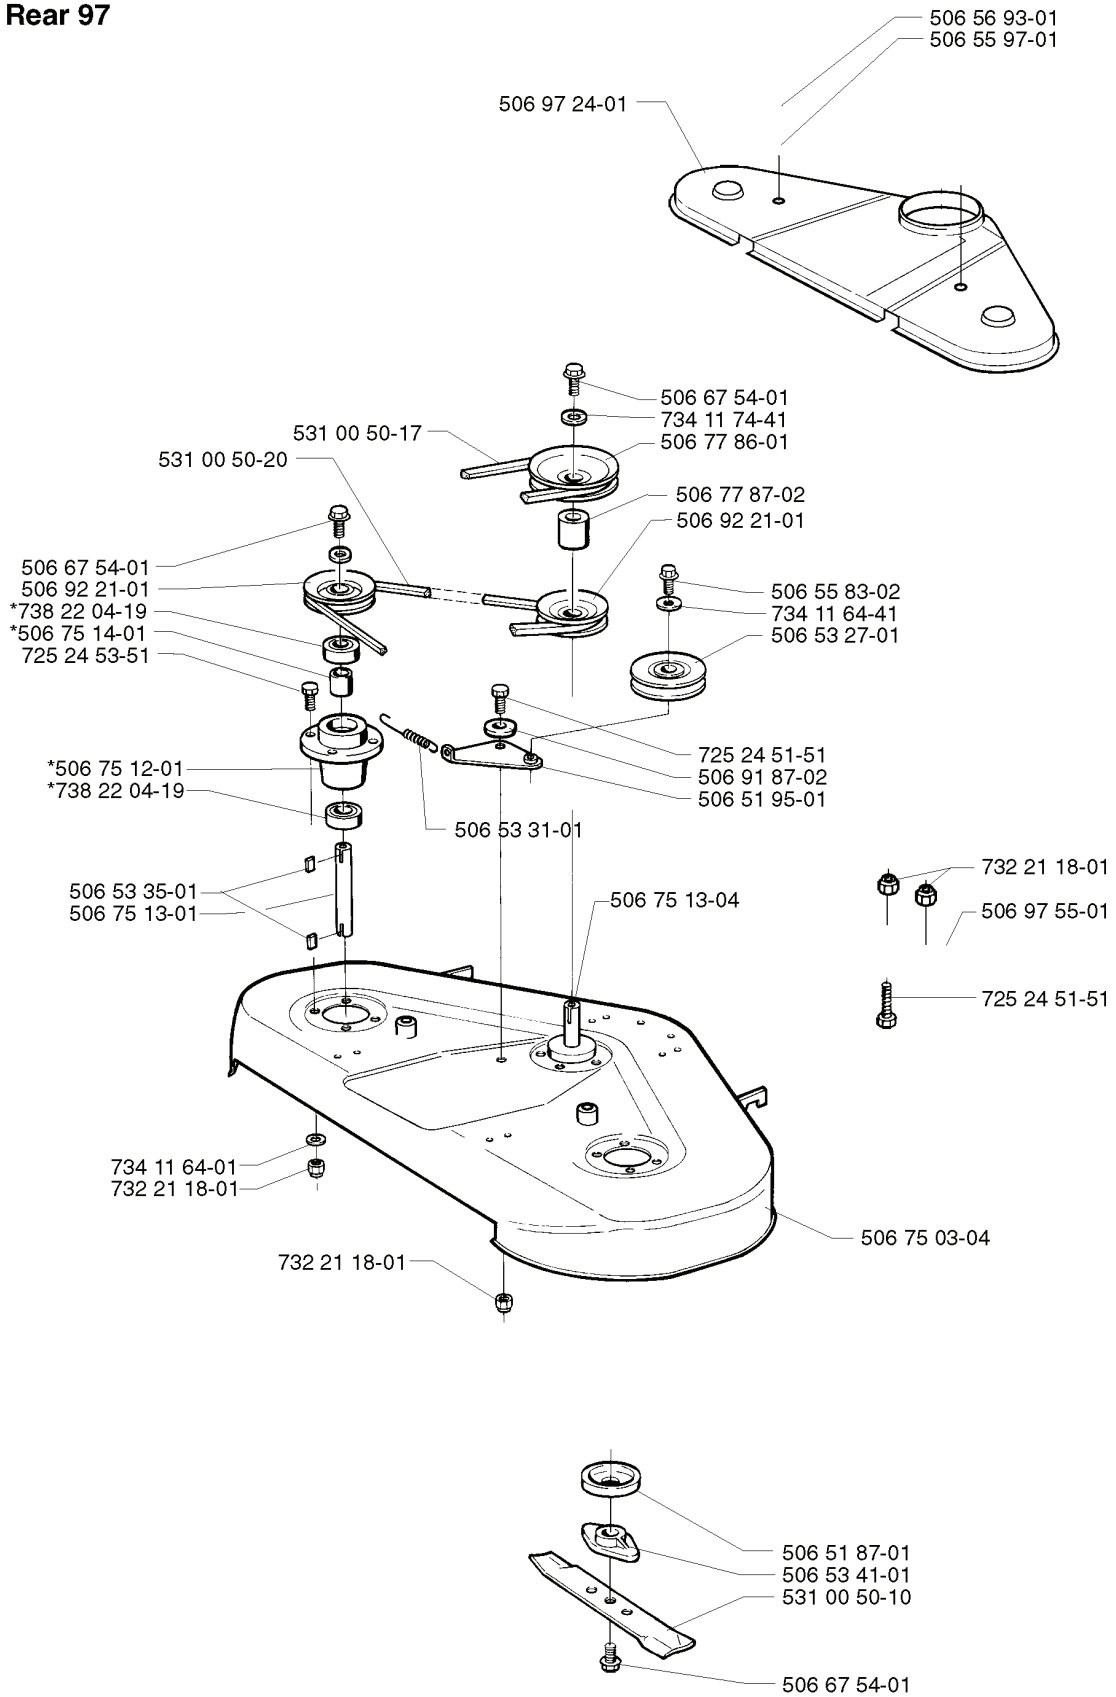

V *compl 506 75 11-01 Yttre. Outer. Extérieur. Äusser. Ulko.
*compl 506 75 11-04 Mitten. Centre. Centre. Zentrum. Keski.
Rear 97

**New part,
Neues teil,
Nouvelle piece,
Nueva pieza,
Ny detalj**

XXX XX XX-XX =