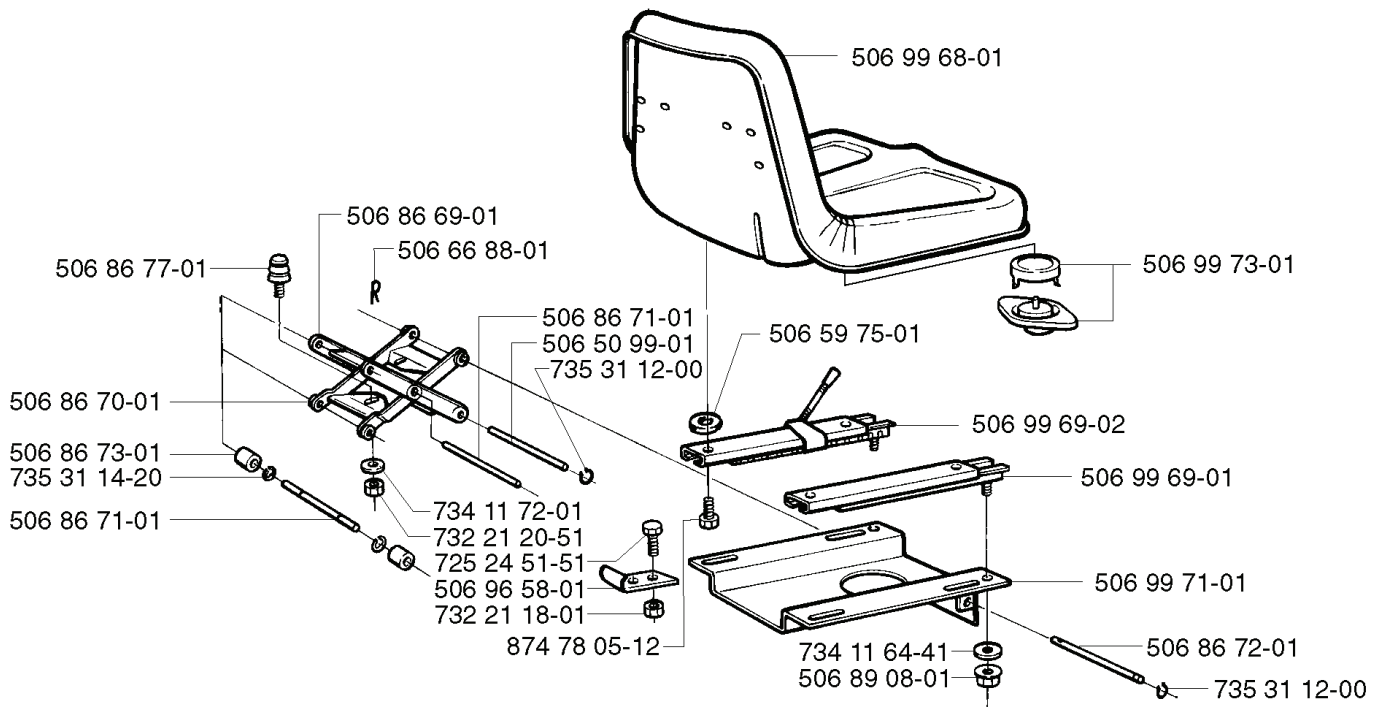

A

REF.	PART NO.	DESCRIPTION	REMARK	QTY.	KIT
506 86 77-01	506867701	SÄTESFJÄDRING		1	
506 86 70-01	506867001	INNERSAX		1	
506 86 73-01	506867301	ROLLER		1	
735 31 14-20	735311420	E-CLIP		1	
506 86 71-01	506867101	SHAFT		1	
874 78 05-12	874780512	SCREW		1	
732 21 18-01	732211801	LOCK NUT		1	
506 96 58-01	506965801	STOP		1	
725 24 51-51	725245151	SCREW		1	
732 21 20-51	732212051	NUT		1	
734 11 72-01	734117201	WASHER		1	
506 50 99-01	506509901	SHAFT		1	
506 66 88-01	506668801	SPRING COTTER		1	
506 86 69-01	506866901	YTTERSAX		1	
506 99 68-01	506996801	SEAT		1	
506 59 75-01	506597501	WASHER		1	
734 11 64-41	734116441	WASHER		1	
506 89 08-01	506890801	NUT		1	
735 31 12-00	735311200	CIRCLIP		1	
506 86 72-01	506867201	SHAFT		1	
506 99 71-01	506997101	SEAT BRACKET ASSY		1	
506 99 69-01	506996901	ADJUSTER		1	
506 99 69-02	506996902	ADJUSTER		1	
506 99 73-01	506997301	SWITCH		1	