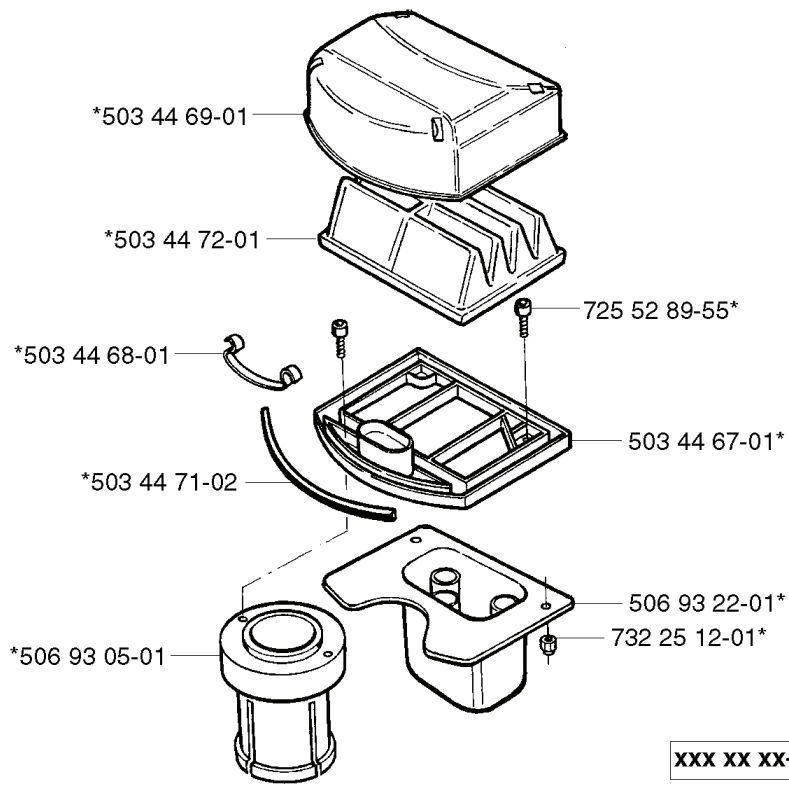

E *compl 506 93 24-01