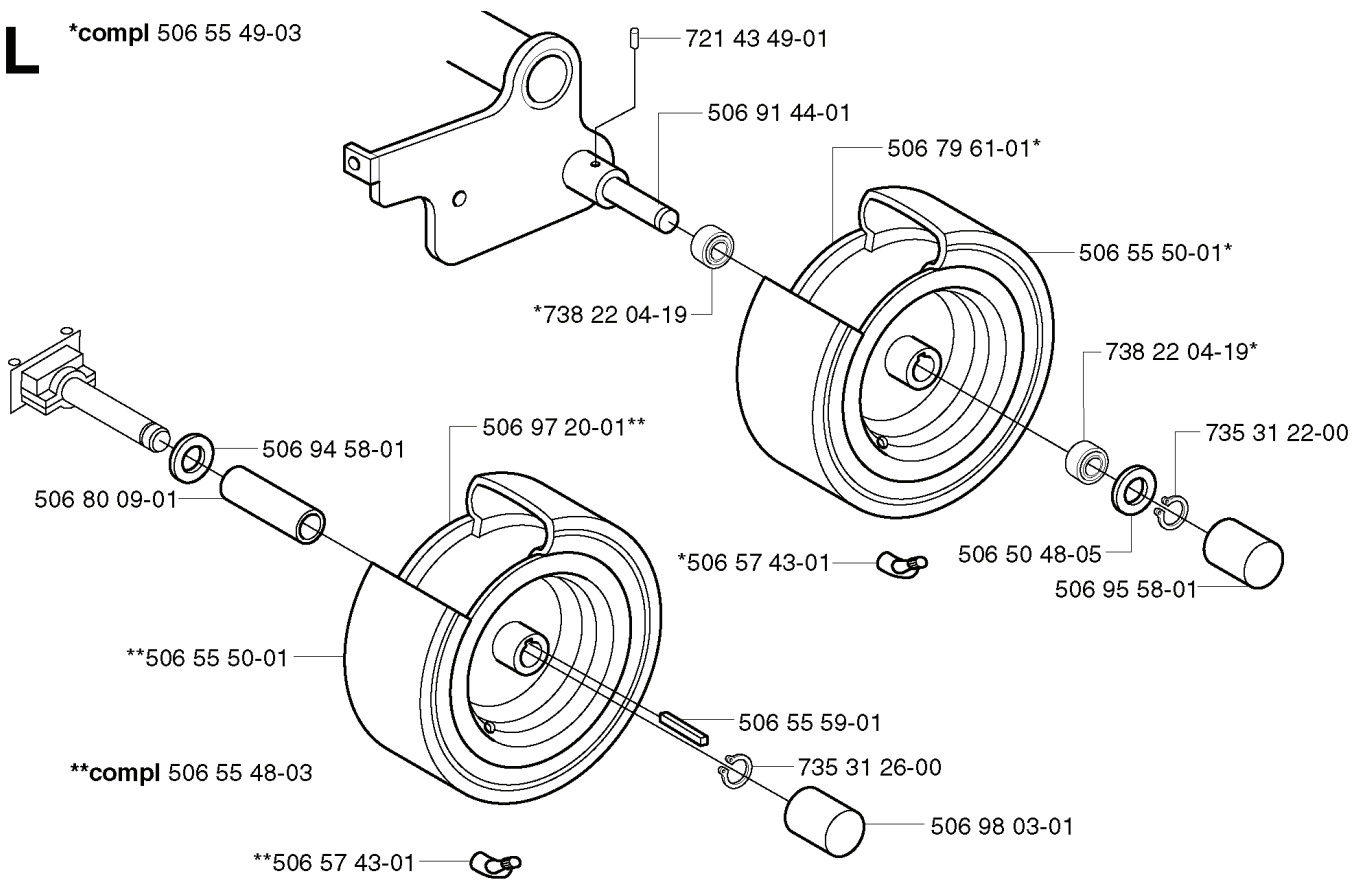

*compl 506 55 49-03