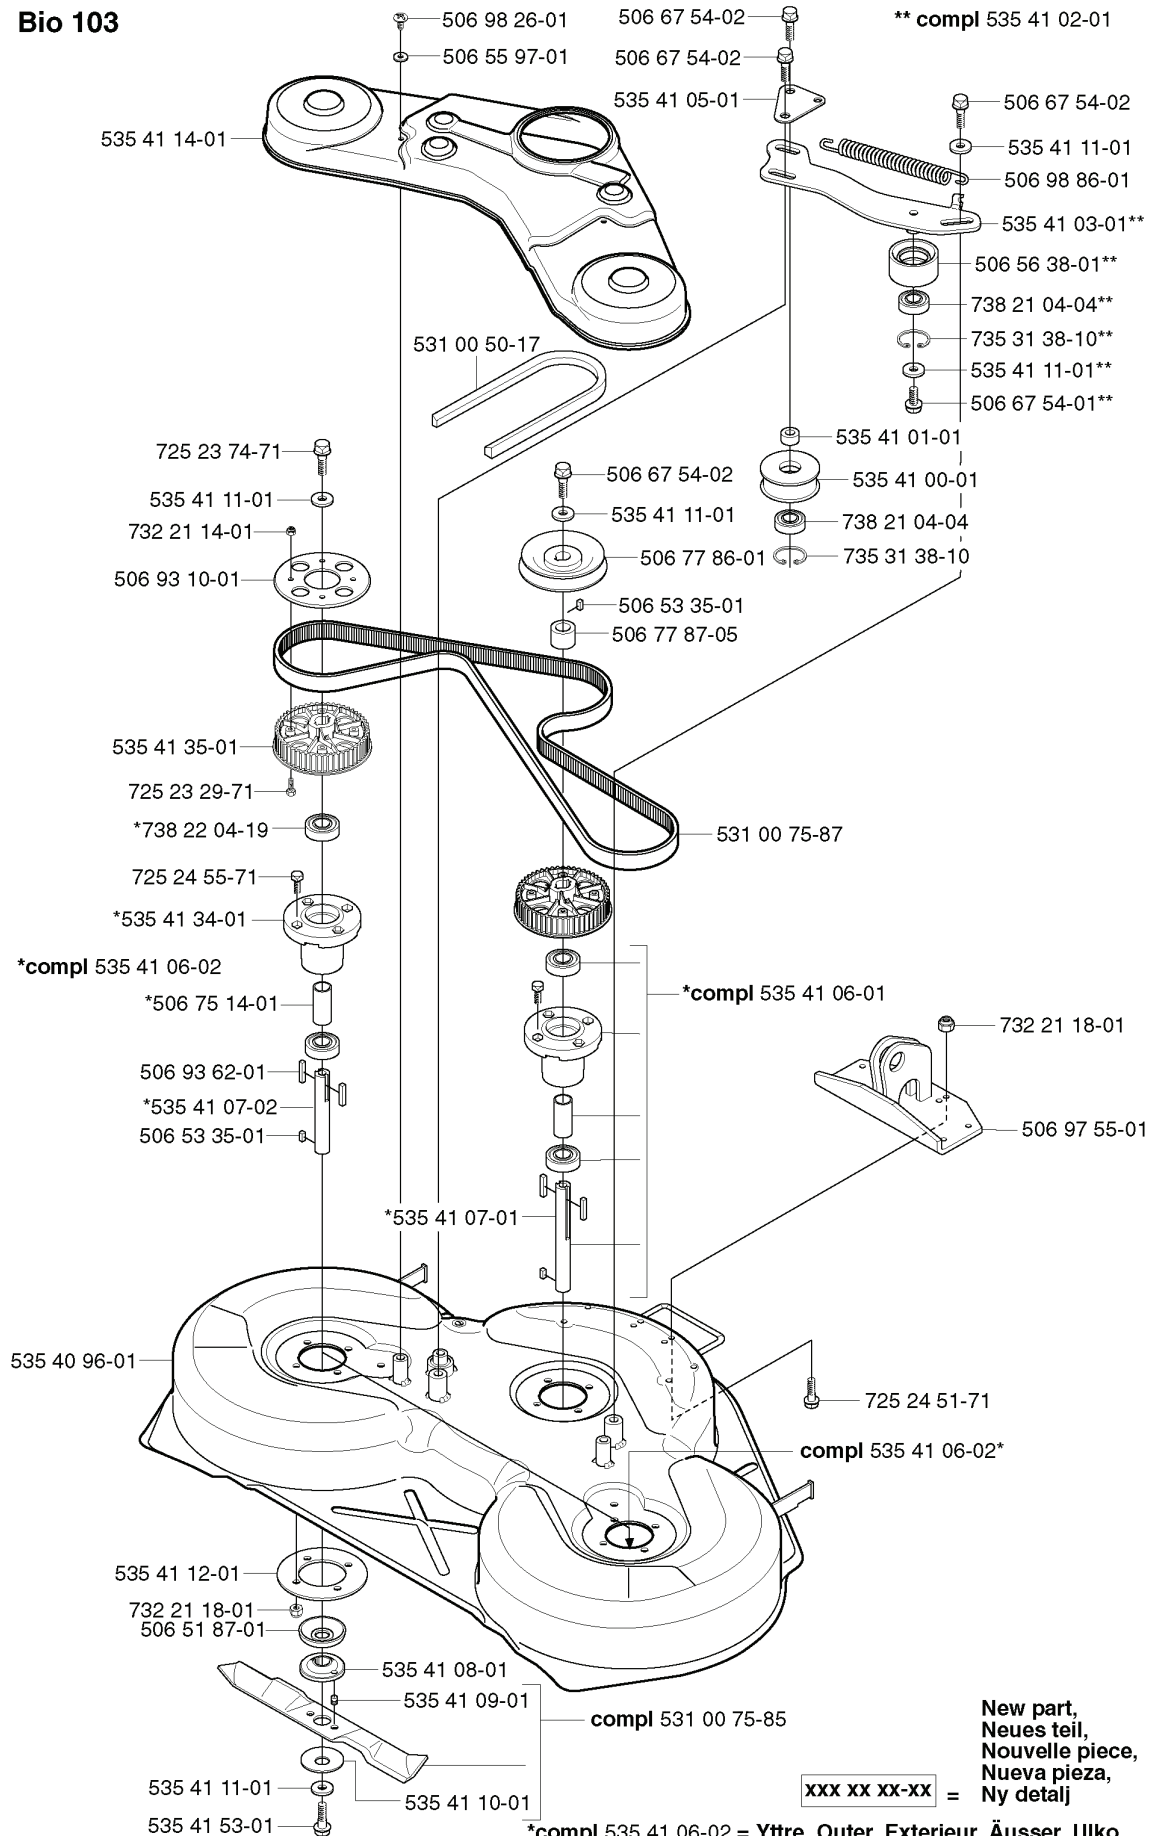

X Bio 103

New part,
Neues teil,
Nouvelle piece,
Nueva pieza,
Ny detalj

xxx xx xx-xx =

*compl 535 41 06-02 = Ytre. Outer. Exterieur. Äusser. Ulko.
*compl 535 41 06-01 = Mitten. Center. Centre. Zentrum. Keski.