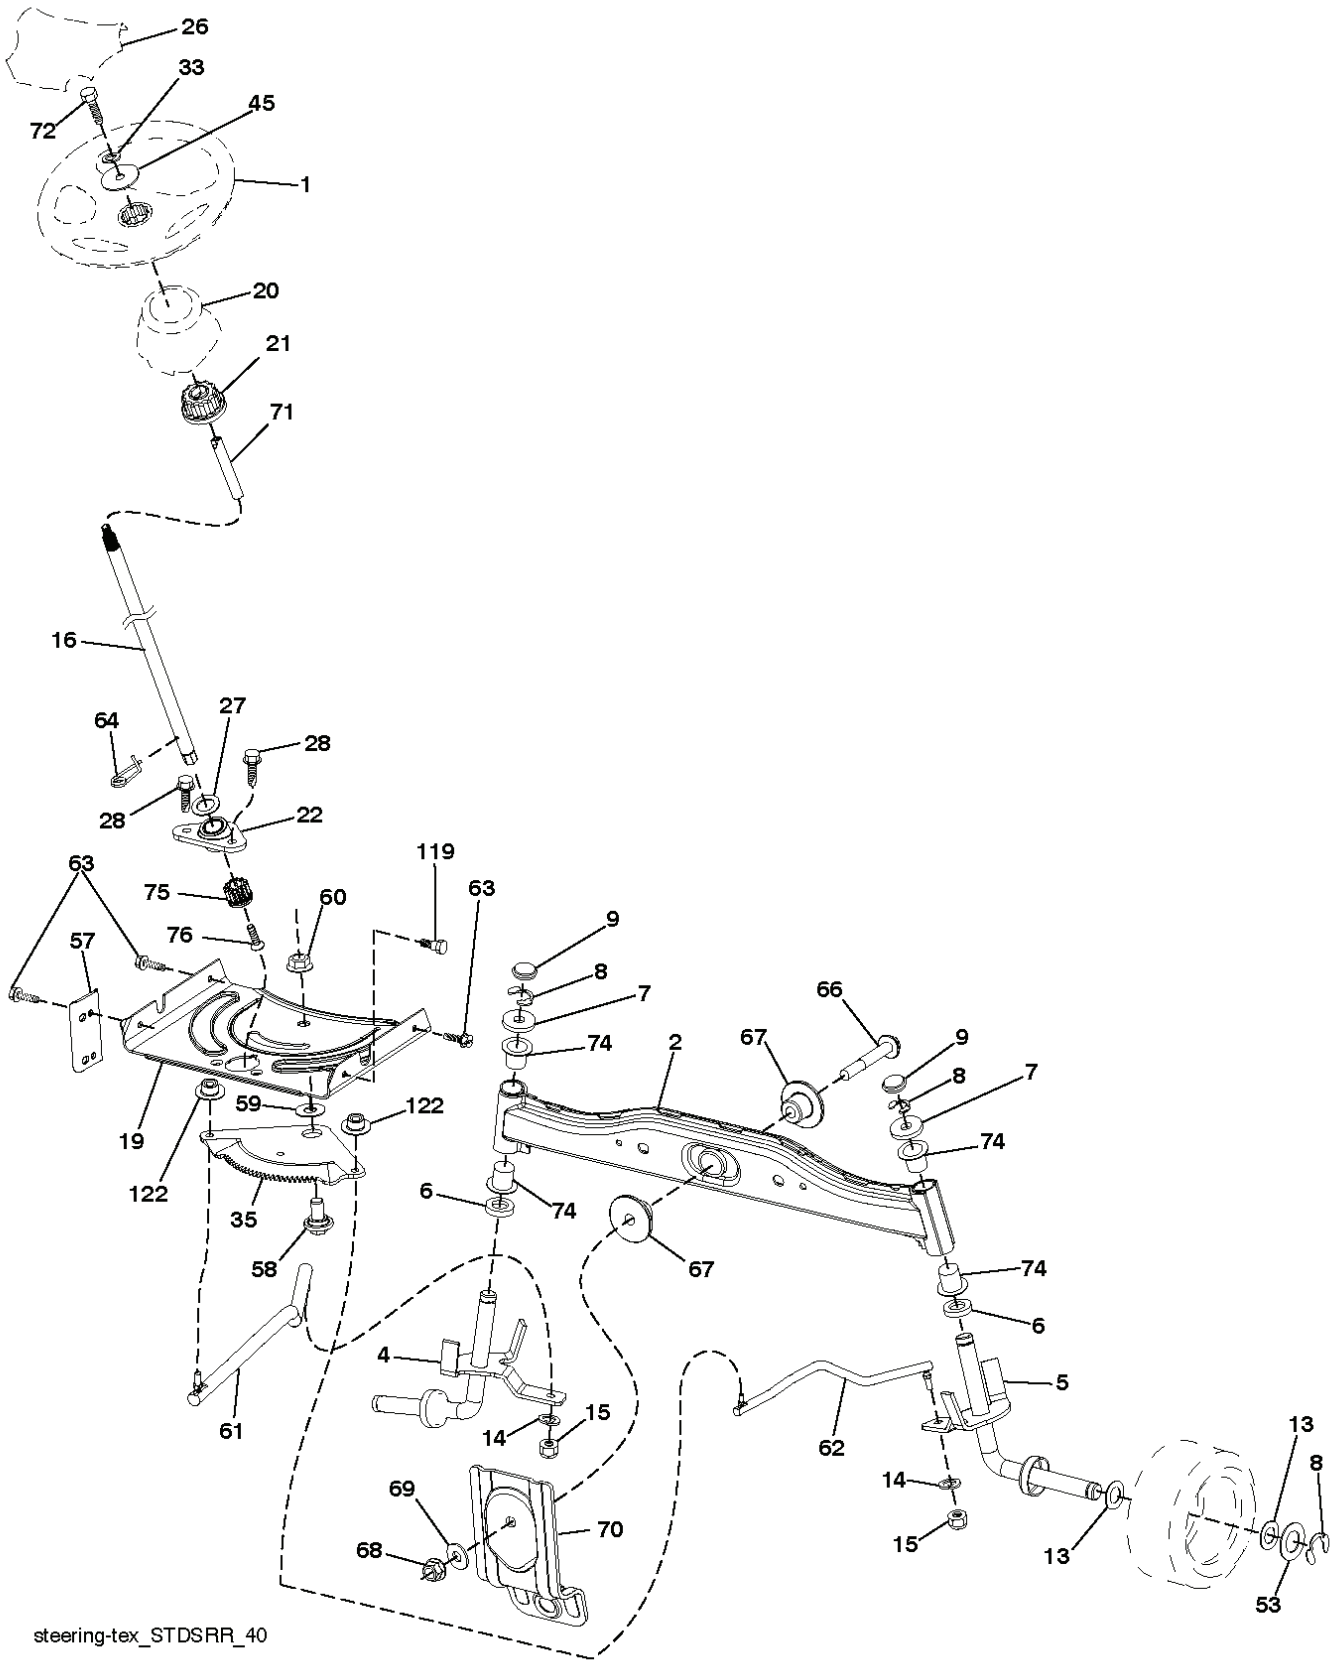

steering-tex_STDSRR_40

REF.	PART NO.	DESCRIPTION	REMARK	QTY.	KIT
1	532439740	STEERING WHEEL		1	
2	532418168	AXLE		1	
4	532416845	SPINDLE		1	
5	532416846	SPINDLE		1	
6	532124931	WASHER		1	
7	532121748	WASHER		1	
8	812000029	RETAINER RING		1	
9	532121232	HUB CAP		1	
13	532121749	WASHER		1	
14	810040600	WASHER		1	
15	873540600	NUT		1	
16	532429373	SHAFT		1	
19	532194729	PLATE		1	
20	532441425	COVER		1	
21	532186737	ADAPTER		1	
22	585029802	BEARING		1	
26	532439743	HUB CAP		1	
27	819211616	WASHER		1	
28	817000612	SCREW		1	
33	810040500	WASHER		1	
35	532194732	PLATE		1	
45	819113812	WASHER		1	
53	532188967	WASHER		1	
57	532407465	BRACKET		1	
58	532194747	BOLT		1	
59	532194748	WASHER		1	
60	873971000	NUT		1	
61	532194740	LINK		1	
62	532194741	LINK		1	
63	817000512	SCREW		1	
64	532199849	SPRING RETAINER		1	
66	871020748	BOLT		1	
67	532194737	BUSHING		1	
68	873900700	NUT		1	
69	532199162	WASHER		1	
70	532417065	BRACKET		1	
71	532190752	SHAFT		1	
72	532428982	BOLT		1	
74	532124937	BEARING COL. STRG.		1	
75	580683701	PINION		1	
76	580683601	SCREW		1	
119	532170165	BOLT		1	
122	532444962	CAP		1