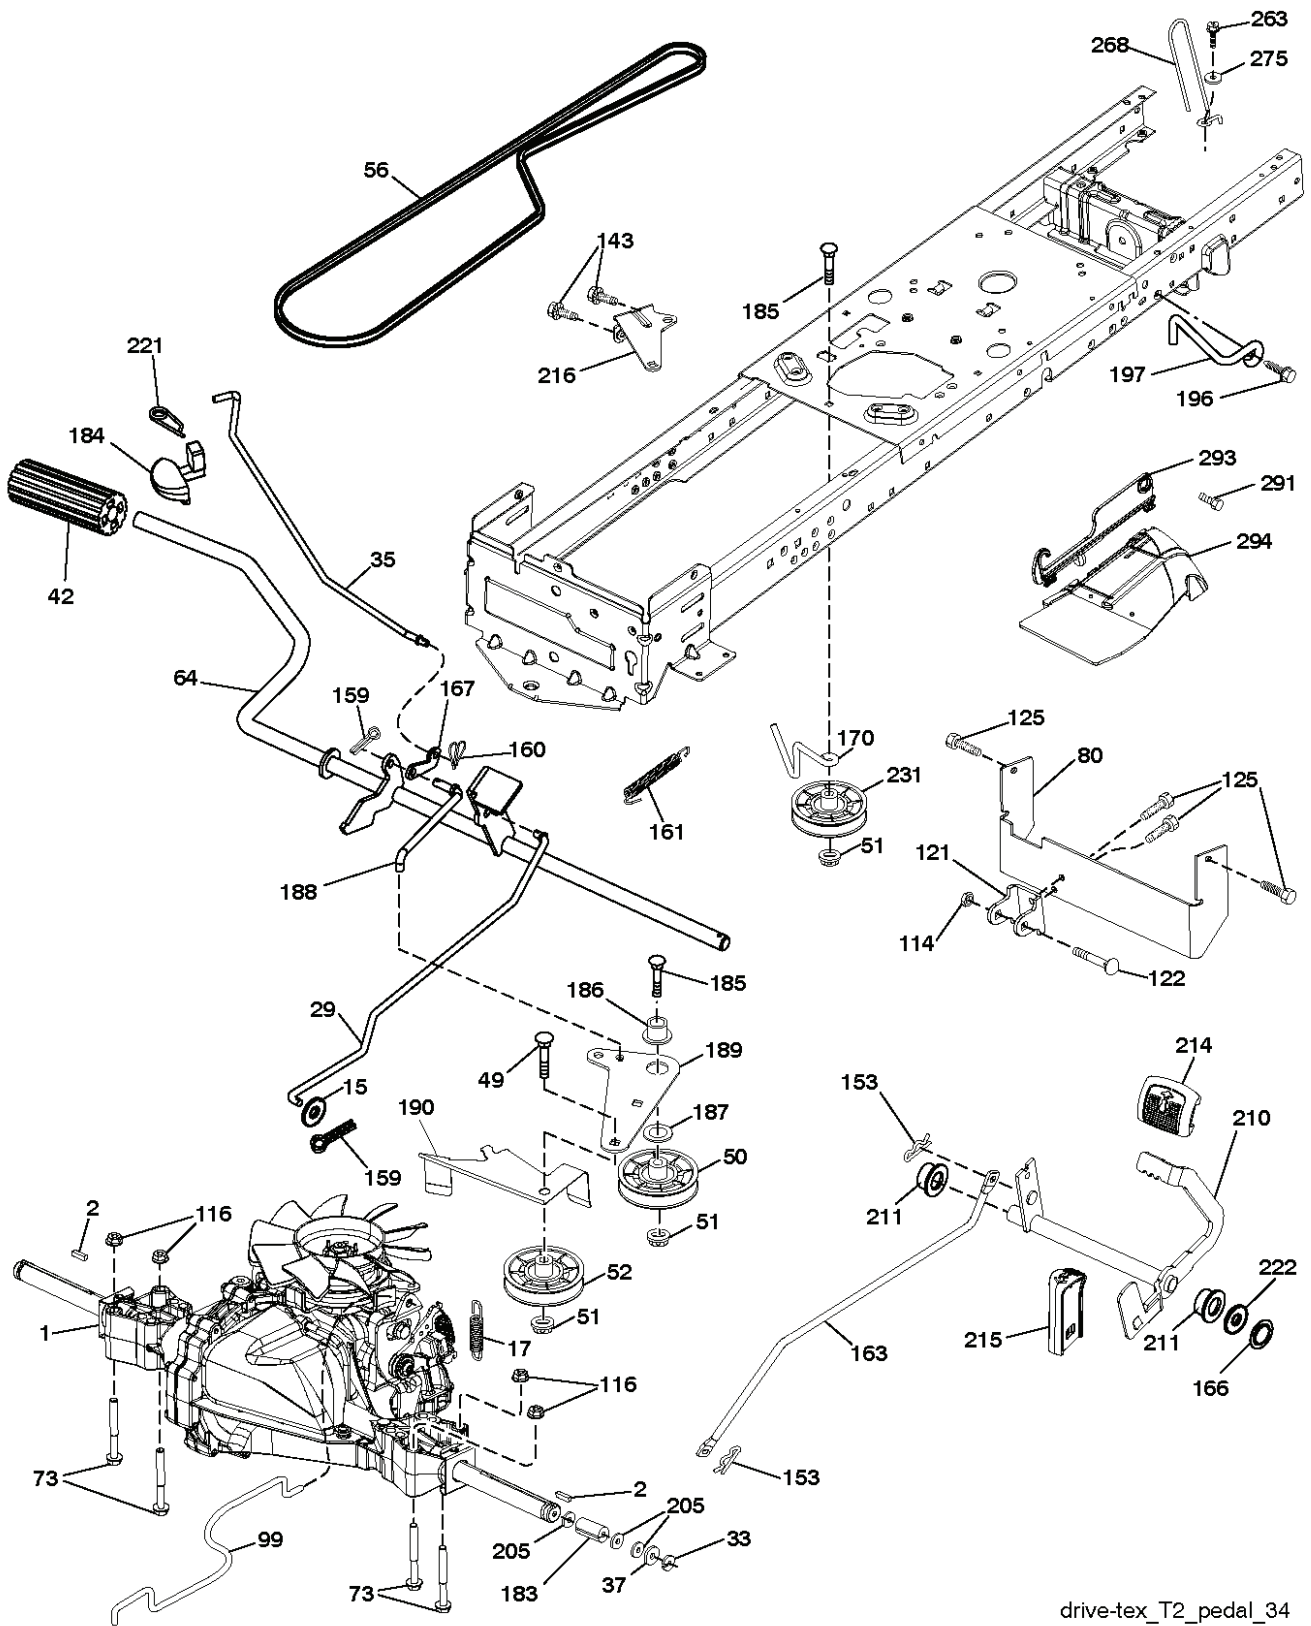

LTH126, 96041020503, 2013-05

SPARE PARTS LIST

REF.	PART NO.	DESCRIPTION	REMARK	QTY.	KIT
1	000000000	W/O DESCRIPTION	Transaxle, Hydro Gear T2-BDBE-1X2B-18X1 (587392201)	1	
2	532123583	KEY		1	
15	819131316	WASHER		1	
17	532197296	SPRING		1	
29	532423239	ROD		1	
33	812000001	RETAINER RING		1	
35	532401031	ROD		1	
37	532121749	WASHER		1	
42	532124872	PEDAL RUBBER		1	
49	872110614	BOLT		1	
50	532194327	PULLEY		1	
51	873900600	NUT		1	
52	532194326	PULLEY		1	
56	532125907	BELT		1	
64	532197865	SHAFT		1	
73	874490544	SCREW		1	
80	581550701	STRAP		1	
99	532408418	ROD		1	
114	873800500	LOCK NUT		1	
116	873900500	NUT		1	
121	532175611	CHAPPE DE FIXATION		1	
122	872010520	BOLT		1	
125	817000512	SCREW		1	
143	817490508	SCREW		1	
153	532124788	RETAINER RING		1	
159	876020412	SPLIT PIN		1	
160	532169484	PIN		1	
161	532105709	SPRING		1	
163	532413322	ROD.CONTROL.PCH.T2.TEX		1	
166	532429164	NUT		1	
167	532405257	LATCH		1	
170	532413430	BELT GUIDE		1	
183	532156972	SPACER		1	
184	532441407	BRAKE		1	
185	872110622	BOLT		1	
186	532194321	SPACER		1	
187	819133210	WASHER		1	
188	532194323	LINK		1	
189	532194317	PLATE		1	
190	532194318	BELT GUIDE		1	
196	817000616	SCREW		1	
197	585658601	CLUTCH		1	
205	532121748	WASHER		1	
210	532400980	PEDAL ARM		1	
211	532120183	BEARING		1	
214	532421263	PAD		1	
215	532401723	PEDAL		1	
216	532196131	BRACKET		1	
221	532403187	SPRING		1	
222	879212010	WASHER		1	
231	532407287	PULLEY		1	
263	817000612	SCREW		1	
268	532182402	PROTECTOR		1	
275	819131614	WASHER		1	
291	532170165	BOLT		1	
293	532422548	HINGE		1	
294	532430303	GUARD		1	