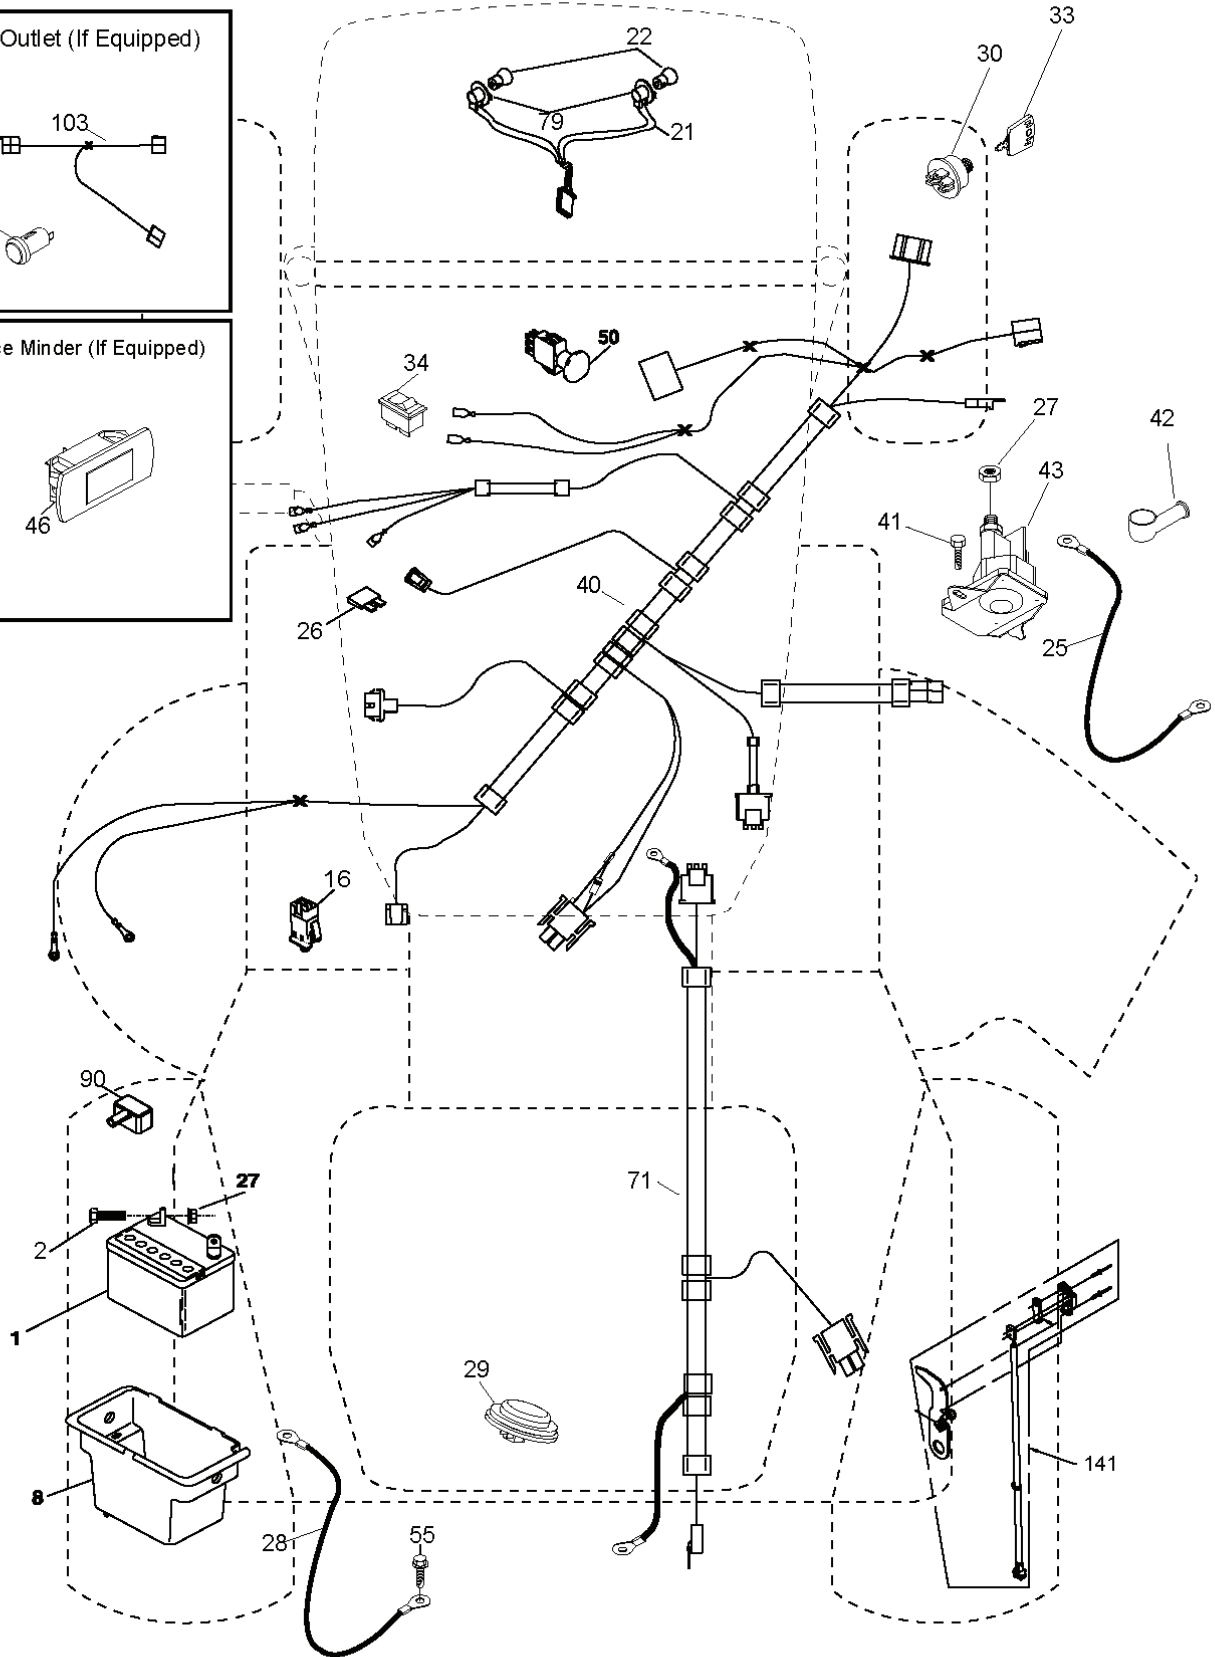

T10S

12V Outlet (If Equipped)

Service Minder (If Equipped)

REF.	PART NO.	DESCRIPTION	REMARK	QTY.	KIT
1	532163465	BATTERY		1	
2	874760412	BOLT		1	
8	532193228	BOX		1	
16	532176138	MICRO SWITCH		1	
21	532400252	HARNESS		1	
22	532004152	BULB		1	
25	585555401	CABLE		1	
26	532175158	FUSE		1	
27	873510400	NUT		1	
28	532198885	CABLE		1	
29	532401545	SWITCH		1	
30	532193350	IGNITION MODULE		1	
33	532411935	KEY		1	
34	532110712	SWITCH		1	
40	532401104	CABLE ASSY		1	
41	817720408	SCREW		1	
42	532131563	COVER		1	
43	532192507	SOLENOID		1	
46	532401763	DISPLAY		1	
50	532174651	SWITCH		1	
55	817060512	SCREW		1	
71	532441544	HARNESS		1	
79	532175242	HOLDER		1	
90	532435395	TERMINAL COVER		1	
141	532416977	KIT		1