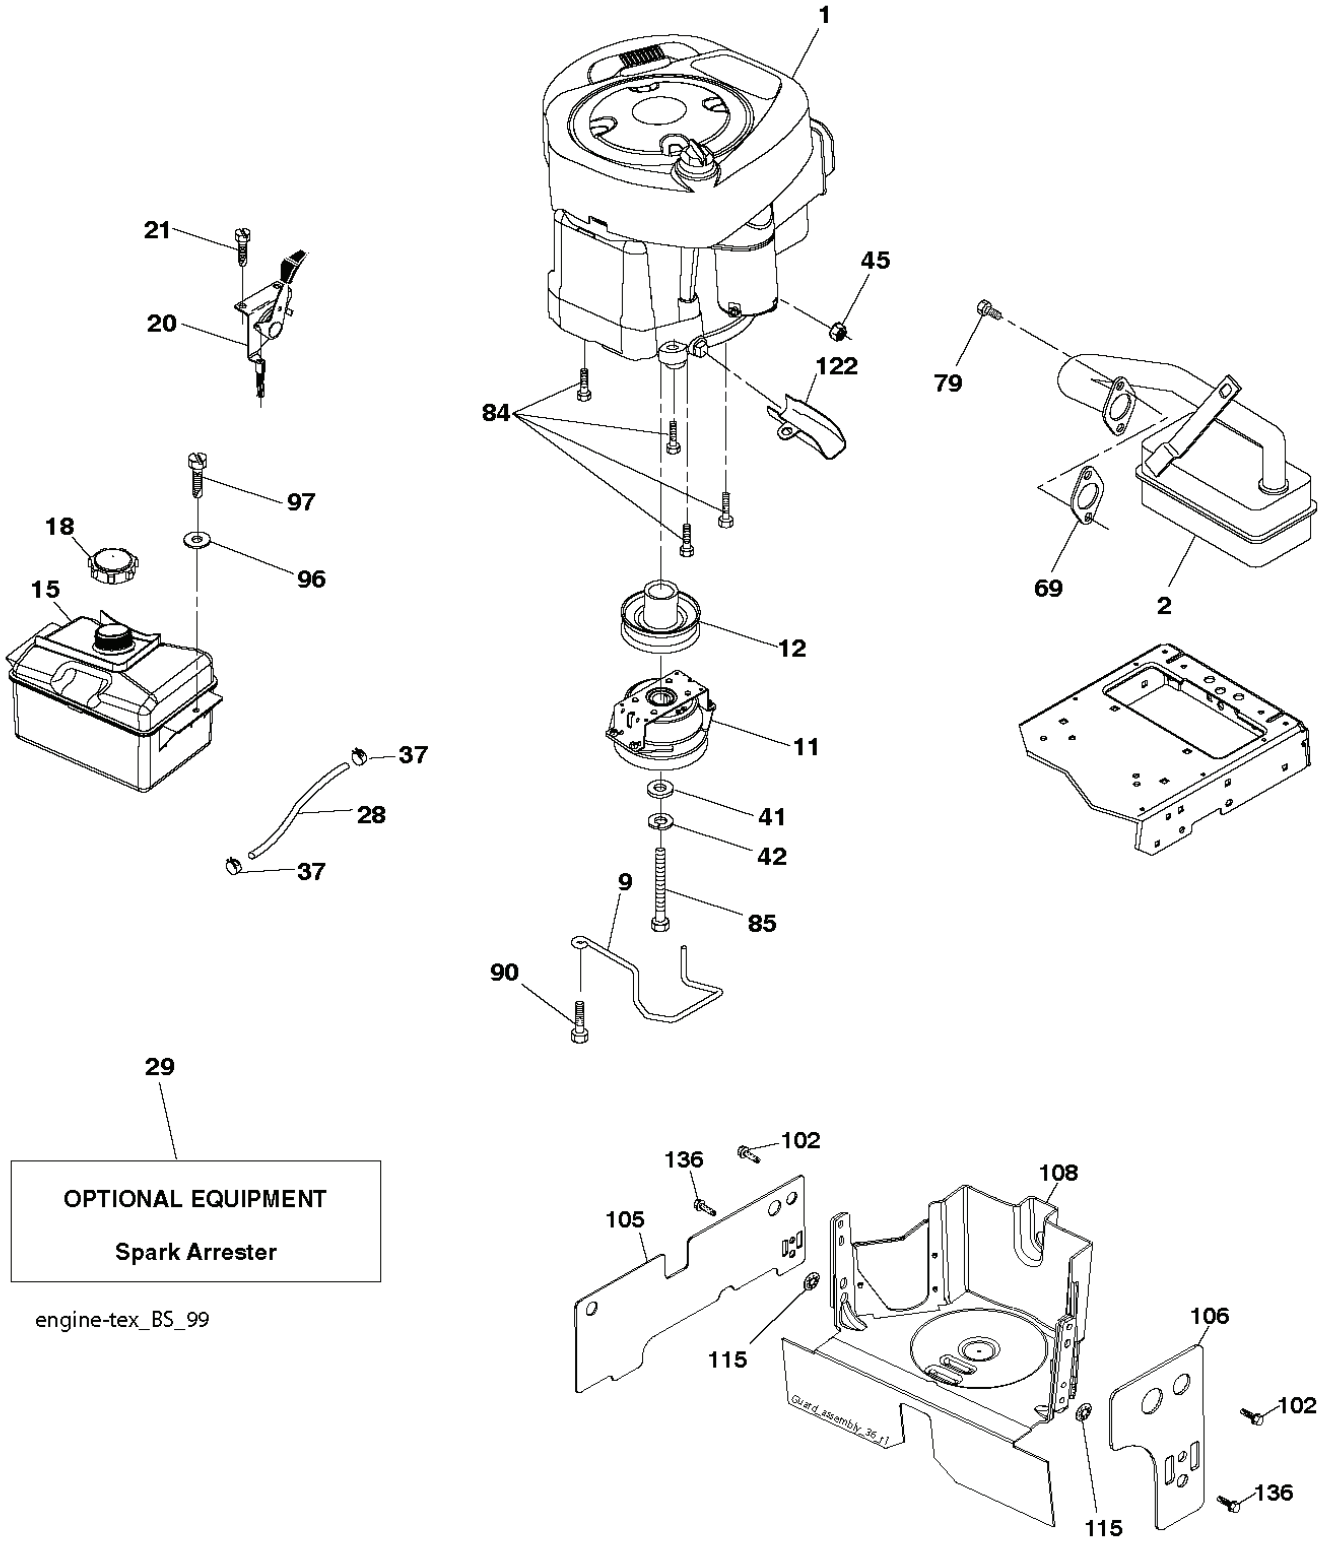

T10S

12V Outlet (If Equipped)

Service Minder (If Equipped)

REF.	PART NO.	DESCRIPTION	REMARK	QTY.	KIT
1	532163465	BATTERY		1	
2	874760412	BOLT		1	
8	532193228	BOX		1	
16	532176138	MICRO SWITCH		1	
21	532400252	HARNESS		1	
22	532004152	BULB		1	
25	585555401	CABLE		1	
26	532175158	FUSE		1	
27	873510400	NUT		1	
28	532198885	CABLE		1	
29	532401545	SWITCH		1	
30	532193350	IGNITION MODULE		1	
33	532411935	KEY		1	
34	532110712	SWITCH		1	
40	532401104	CABLE ASSY		1	
41	817720408	SCREW		1	
42	532131563	COVER		1	
43	532192507	SOLENOID		1	
46	532401763	DISPLAY		1	
50	532174651	SWITCH		1	
55	817060512	SCREW		1	
71	532441544	HARNESS		1	
79	532175242	HOLDER		1	
90	532435395	TERMINAL COVER		1	
141	532416977	KIT		1	