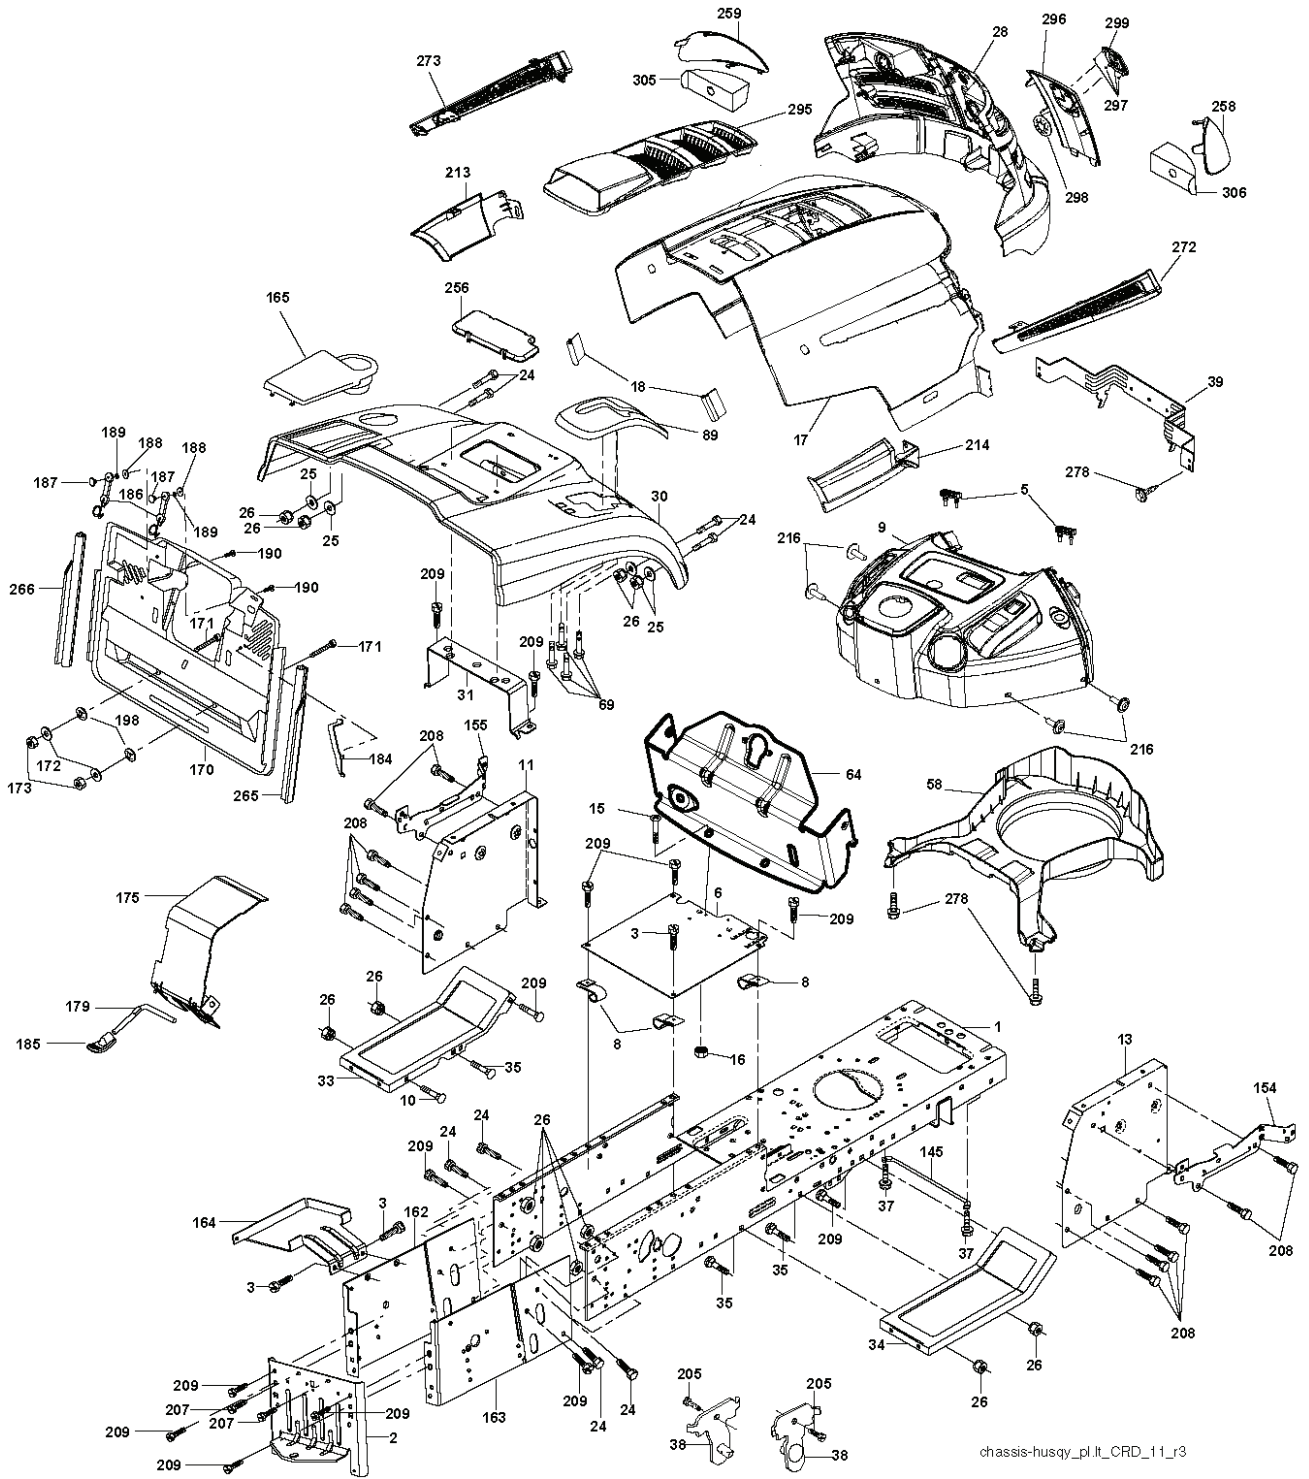

CTH171, 96061018304, 2009-03

SPARE PARTS LIST

Bagger Asy (CRD)_14_r1

chassis-husqy_pl.it_CRD_11_r3

REF.	PART NO.	DESCRIPTION	REMARK	QTY.	KIT
1	532174620	CHASSIS		1	
2	532180384	DRAWBAR		1	
3	817060612	SCREW		1	
6	532184419	PLATE		1	
8	532126471	CLIP		1	
9	532409467	PANEL		1	
10	872140608	BOLT		1	
11	532174996	DASHBOARD		1	
13	532172106	DASH		1	
15	874180512	SCREW		1	
16	873510500	NUT		1	
17	532411073	HOOD		1	
18	532404742	DAMPING PIECE		1	
24	874780616	BOLT		1	
25	819131312	WASHER		1	
26	873800600	NUT		1	
28	532426963	GRILLE		1	
30	532197376	GUARD		1	
31	532165156	BRACKET		1	
33	532181057	FOOTREST		1	
34	532181058	FOOTREST		1	
35	872110606	BOLT		1	
37	817490508	SCREW		1	
38	532181748	BRACKET		1	
39	532407807	BRACKET		1	
58	532407537	AIR CONDUCTOR		1	
64	532408127	PANEL		1	
69	532142432	SCREW		1	
89	532197377	BRACKET		1	
145	532409167	ROD		1	
154	532408122	BRACKET		1	
155	532408123	BRACKET		1	
162	532180382	BRACKET		1	
163	532180383	BRACKET		1	
164	532165605	SUPPORT		1	
165	532181100	COVER		1	
170	532199488	COVER		1	
171	872140620	BOLT		1	
172	819132016	WASHER		1	
173	873510600	NUT		1	
175	532188203	DOOR TRAP		1	
179	532188202	ROD PIVOT FBI		1	
184	532174662	BRACKET		1	
185	532181101	KNOB		1	
186	532160793	LATCH		1	
187	532125004	NUT		1	
188	819061216	WASHER		1	
189	810071000	WASHER		1	
190	871081010	SCREW		1	
198	532168937	WASHER		1	
205	817490608	SCREW		1	
207	817670508	SCREW		1	
208	817670608	SCREW		1	
209	817000612	SCREW		1	
213	532411077	FENDER		1	
214	532411076	FENDER		1	
216	817670412	SCREW		1	
256	532181361	COVER		1	
258	532411078	LENS		1	
259	532411079	LENS		1	
265	532185704	SEALING		1	
266	532185703	SEALING		1	
272	532411074	AIR CONDUCTOR		1	
273	532411075	AIR CONDUCTOR		1	
278	532416358	SCREW		1	
294	532407590	DAMPING PIECE		1	
295	532411116	AIR CONDUCTOR		1	
296	532411119	FRONT COVER		1	
297	532199145	CLIP		1	
298	532110452	NUT		1	
299	532405012	LOGOTYPE		1	
305	532406665	INSERT		1	
306	532416500	INSERT		1	