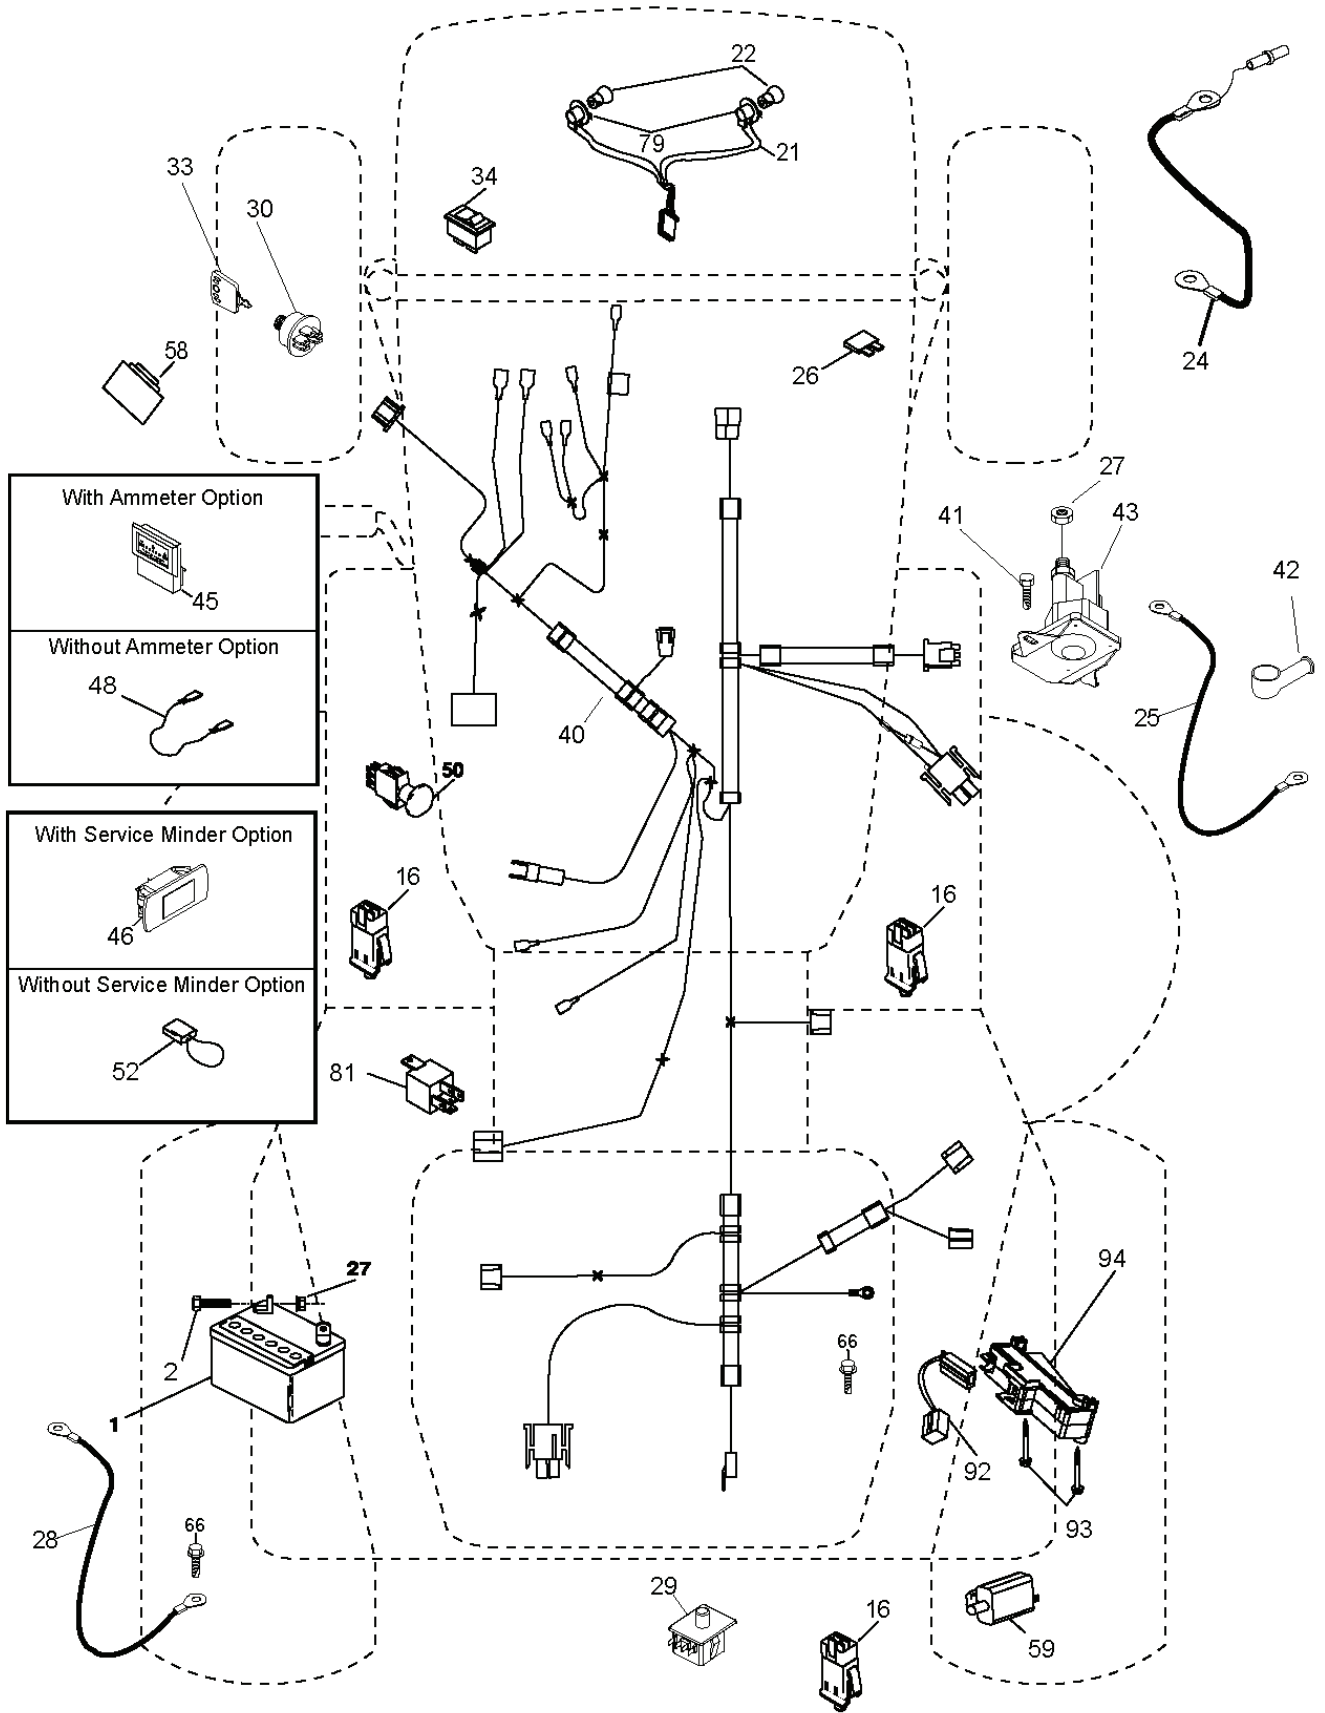

REF.	PART NO.	DESCRIPTION	REMARK	QTY.	KIT
1	532163465	BATTERY		1	
2	874760412	BOLT		1	
16	532176138	MICRO SWITCH		1	
21	532400252	HARNESS		1	
22	532004152	BULB		1	
24	532421299	CABLE		1	
25	532165987	CABLE		1	
26	532175158	FUSE		1	
27	873510400	NUT		1	
28	532127725	CABLE		1	
29	532192749	SWITCH.SEAT.DP W/RAMPS		1	
30	532193350	IGNITION MODULE		1	
33	532411935	KEY		1	
34	532110712	SWITCH		1	
40	532197434	CABLE ASSY		1	
41	871110408	BOLT		1	
42	532131563	COVER		1	
43	532192507	SOLENOID		1	
48	532140844	ADAPTER		1	
50	532174651	SWITCH		1	
52	532141940	WIRE		1	
58	532169419	BUZZER		1	
59	532180379	SWITCH FBI		1	
66	817490608	SCREW		1	
79	532175242	HOLDER		1	
81	532109748	RELAY		1	
92	532196615	CABLE ASSY		1	
93	532192540	SCREW		1	
94	532191834	MODULE.REVERSE.ROS		1	
--	532411115	PLUG		1