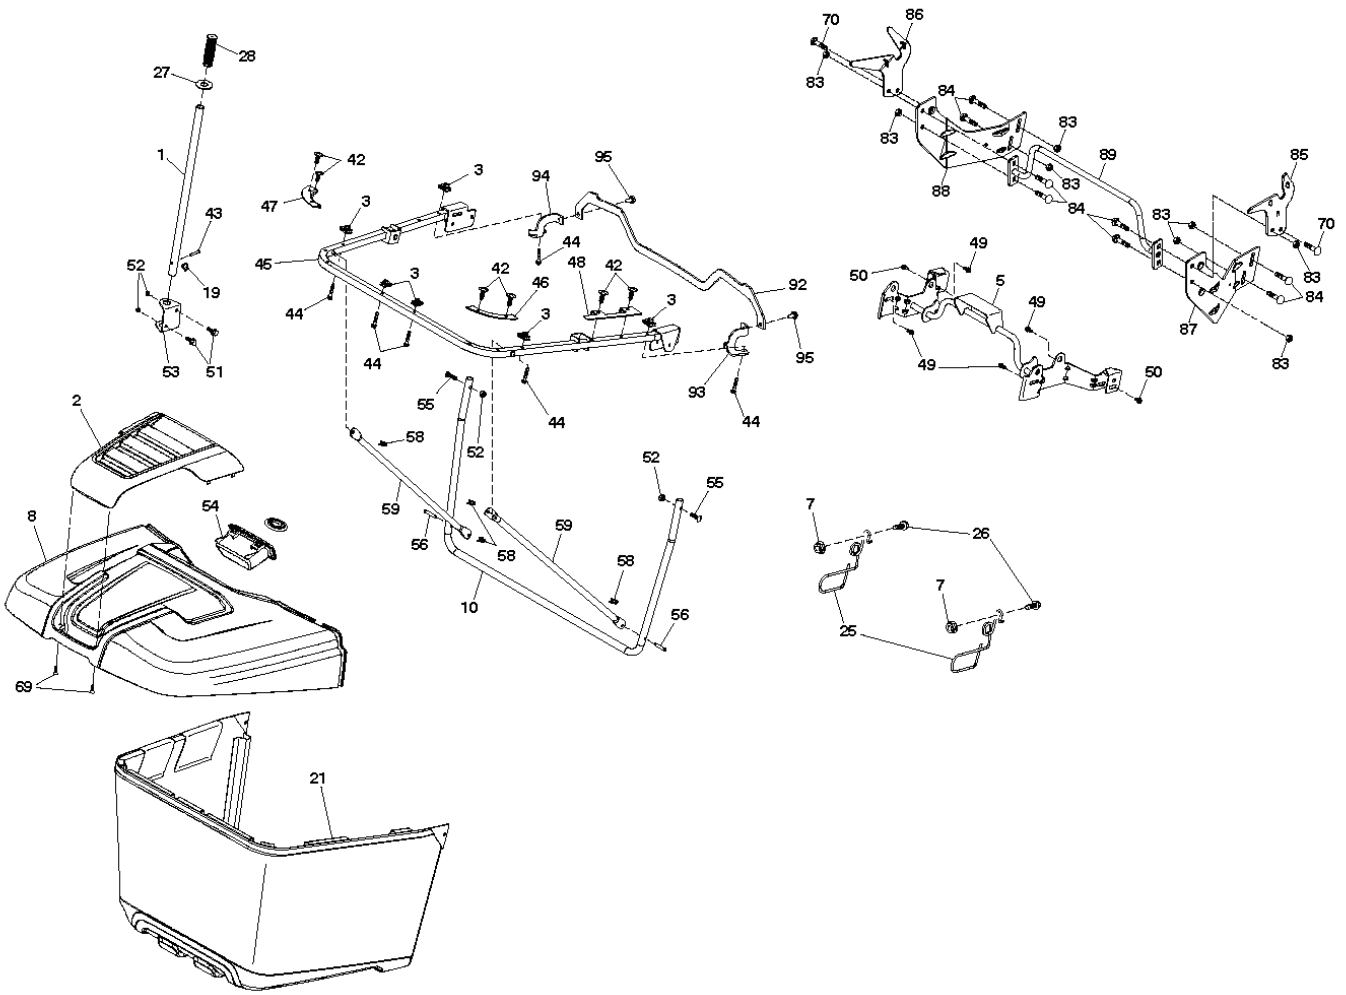

Bagger_TexCRD-Gen2_6

REF.	PART NO.	DESCRIPTION	REMARK	QTY.	KIT
1	532428610	TUBE		1	
2	532447572	COVER		1	
3	532174814	NUT		1	
5	532443762	FRAME		1	
7	873900400	NUT		1	
8	532447575	COVER		1	
10	532443755	FRAME		1	
19	532194208	PIN		1	
21	532445943	BAG		1	
25	532445528	LATCH		1	
26	817490412	SCREW		1	
27	532445529	GROMMET		1	
28	532165787	HANDLE		1	
42	532440428	CLIP		1	
43	532126875	RIVET		1	
44	532199687	SCREW		1	
45	532443754	FRAME		1	
46	532445541	CONNECTOR		1	
47	532444079	CONNECTOR		1	
48	532444080	BAFFLE		1	
49	532171873	BOLT		1	
50	532171877	BOLT		1	
51	872110506	BOLT		1	
52	873800500	LOCK NUT		1	
53	532444195	BRACKET		1	
54	532447218	HANDLE		1	
55	872140512	BOLT		1	
56	532420306	CLEVIS PIN		1	
58	532085179	CLIP		1	
59	532444763	TUBE		1	
69	532421801	SCREW		1	
70	817000612	SCREW		1	
83	873800600	NUT		1	
84	872110608	BOLT		1	
85	581314402	BRACKET		1	
86	581314302	BRACKET		1	
87	581314802	BRACKET		1	
88	581314702	BRACKET		1	
89	581315102	TUBE ASSY		1	
92	586052302	BRACKET		1	
93	586052402	BRACKET		1	
94	586052502	BRACKET		1	
95	817000512	SCREW		1