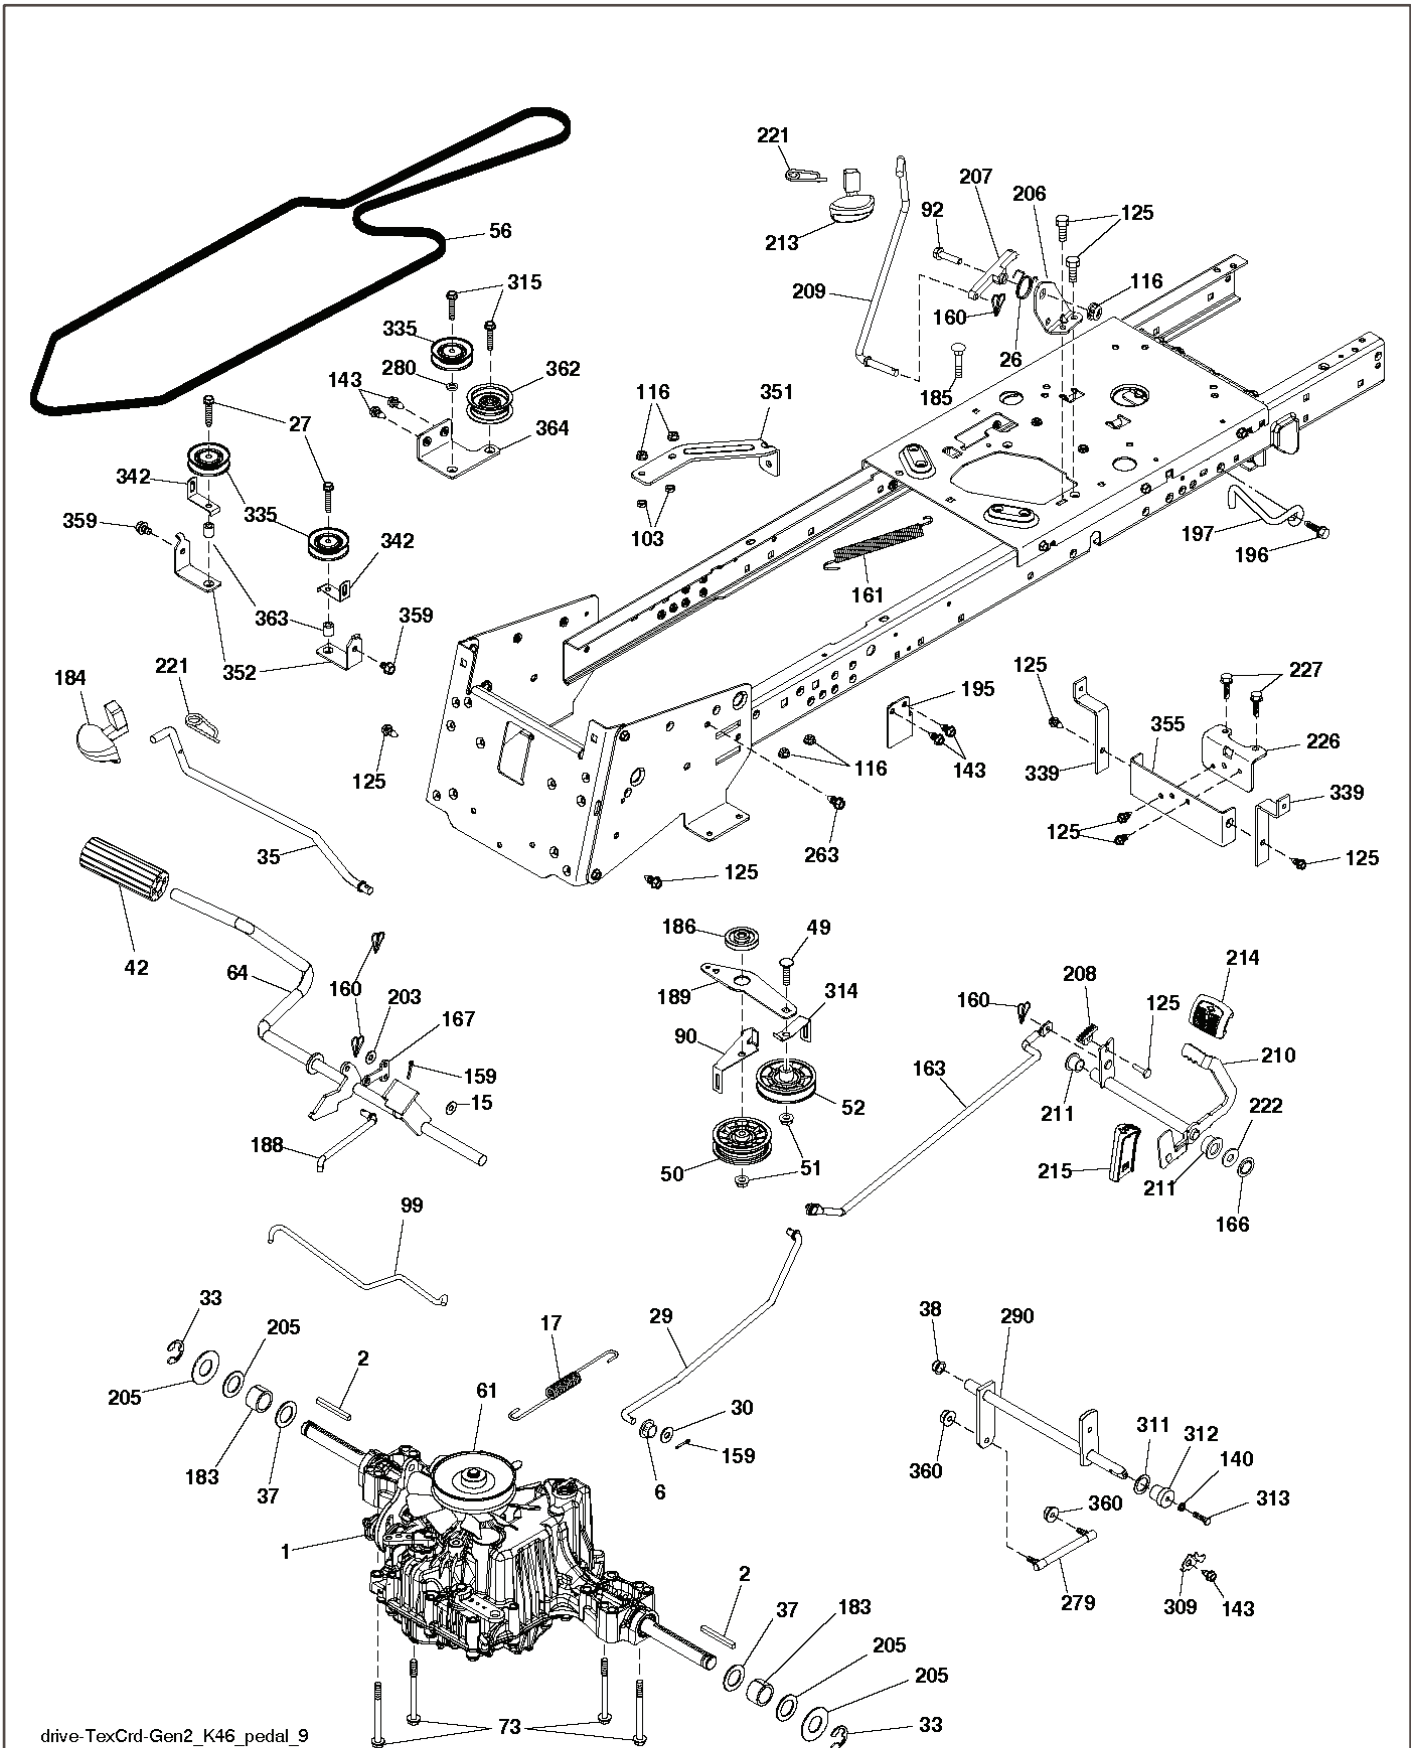

# **SPARE PARTS LIST**

REF.	PART NO.	DESCRIPTION	REMARK	QTY.	KIT
1	000000000	W/O DESCRIPTION	Transaxle Tufftorq K46DC (446488)	1	
2	532123583	KEY		1	
6	532124028	BUSHING		1	
15	819131316	WASHER		1	
17	532436227	SPRING		1	
26	532199679	SPRING		1	
27	817490528	SCREW		1	
29	532442795	ROD		1	
30	819131616	WASHER		1	
33	812000001	RETAINER RING		1	
35	583864501	ROD		1	
37	532121749	WASHER		1	
38	532169613	SLEEVE		1	
42	532124872	PEDAL RUBBER		1	
49	872110614	BOLT		1	
50	532194327	PULLEY		1	
51	873900600	NUT		1	
52	532194326	PULLEY		1	
56	532442781	BELT		1	
61	532445151	PULLEY		1	
64	532197865	SHAFT		1	
73	874490556	BOLT		1	
90	532443605	KEEPER		1	
92	874760520	BOLT		1	
99	532443947	ROD		1	
103	873350500	NUT		1	
116	873900500	NUT		1	
125	817000512	SCREW		1	
140	810040400	WASHER		1	
143	817490508	SCREW		1	
159	876020412	SPLIT PIN		1	
160	532169484	PIN		1	
161	532105709	SPRING		1	
163	532442793	ROD		1	
166	532429164	NUT		1	
167	532405257	LATCH		1	
183	532137057	SPACER		1	
184	532441455	HANDLE		1	
185	872110622	BOLT		1	
186	532194321	SPACER		1	
188	532194323	LINK		1	
189	532433611	BELLCRANK		1	
195	532435865	BRACKET		1	
196	817000616	SCREW		1	
197	585658601	CLUTCH		1	
203	819111116	WASHER		1	
205	532121748	WASHER		1	
206	532448596	BRACKET		1	
207	532197868	LATCH		1	
208	532197869	SUPPORT		1	
209	532199592	ROD		1	
210	532400980	PEDAL ARM		1	
211	532120183	BEARING		1	
213	532403119	CONTROL		1	
214	532421263	PAD		1	
215	532419482	PEDAL RUBBER		1	
221	532403187	SPRING		1	
222	879212010	WASHER		1	
226	532401564	BRACKET		1	
227	817490512	SCREW		1	
263	817000612	SCREW		1	
279	532444283	LINK		1	
280	819111012	WASHER		1	
290	532429359	SHAFT		1	
309	532165581	RETAINER		1	
311	532169845	WASHER		1	
312	532165614	HUB		1	
313	874780416	BOLT		1	
314	532444713	RETAINER		1	
315	817580520	BOLT		1	
335	532199534	PULLEY		1	
339	532436867	STRAP		1	
342	532182682	BELT GUIDE		1	
351	532436998	BRACKET		1	
352	532435645	BRACKET		1	
355	532435669	STRAP		1	
359	817490610	SCREW		1	