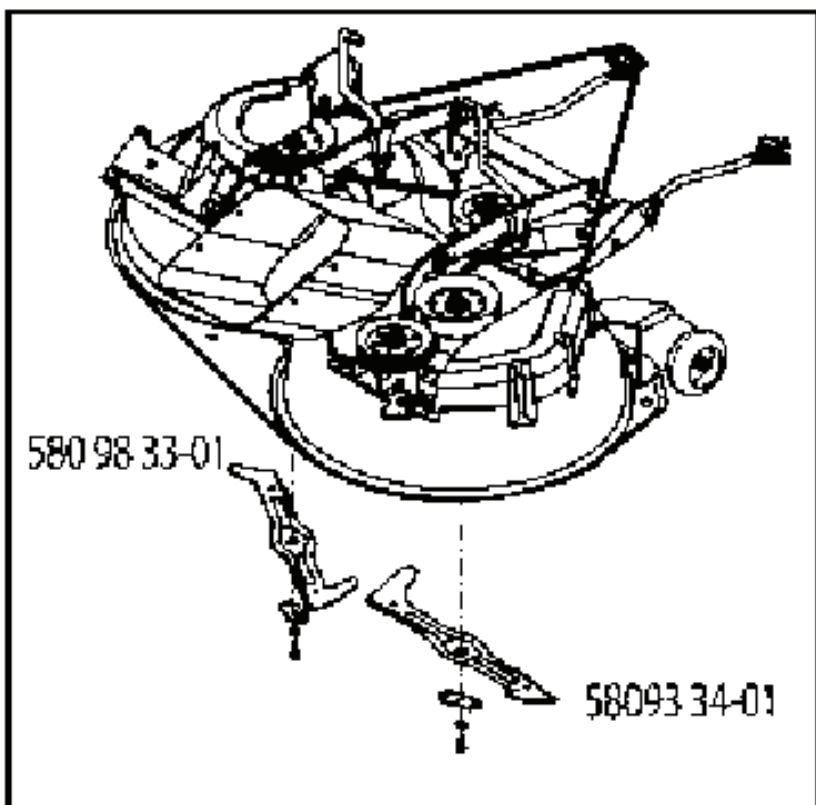

REF.	PART NO.	DESCRIPTION	REMARK	QTY.	KIT
1	532437157	BATTERY		1	
2	532440923	SCREW		1	
16	532176138	MICRO SWITCH		1	
21	532400252	HARNESS		1	
22	532004152	BULB		1	
25	532441382	CABLE		1	
26	532175158	FUSE		1	
27	873510400	NUT		1	
28	532441383	CABLE		1	
29	532401545	SWITCH		1	
30	532193350	IGNITION MODULE		1	
33	532411935	KEY		1	
34	532110712	SWITCH		1	
40	581686401	HARNESS		1	
43	532192507	SOLENOID		1	
46	532401763	DISPLAY		1	
50	532174651	SWITCH		1	
55	817060512	SCREW		1	
71	532440820	HARNESS		1	
79	532175242	HOLDER		1	
83	532436774	NUT		1	
99	817720408	SCREW		1	
102	532441262	HARNESS ASSY		1	
105	532407568	SWITCH		1	
107	532180379	SWITCH FBI		1	
108	532421062	SWITCH		1	
142	532448057	HARNESS		1	

581563801