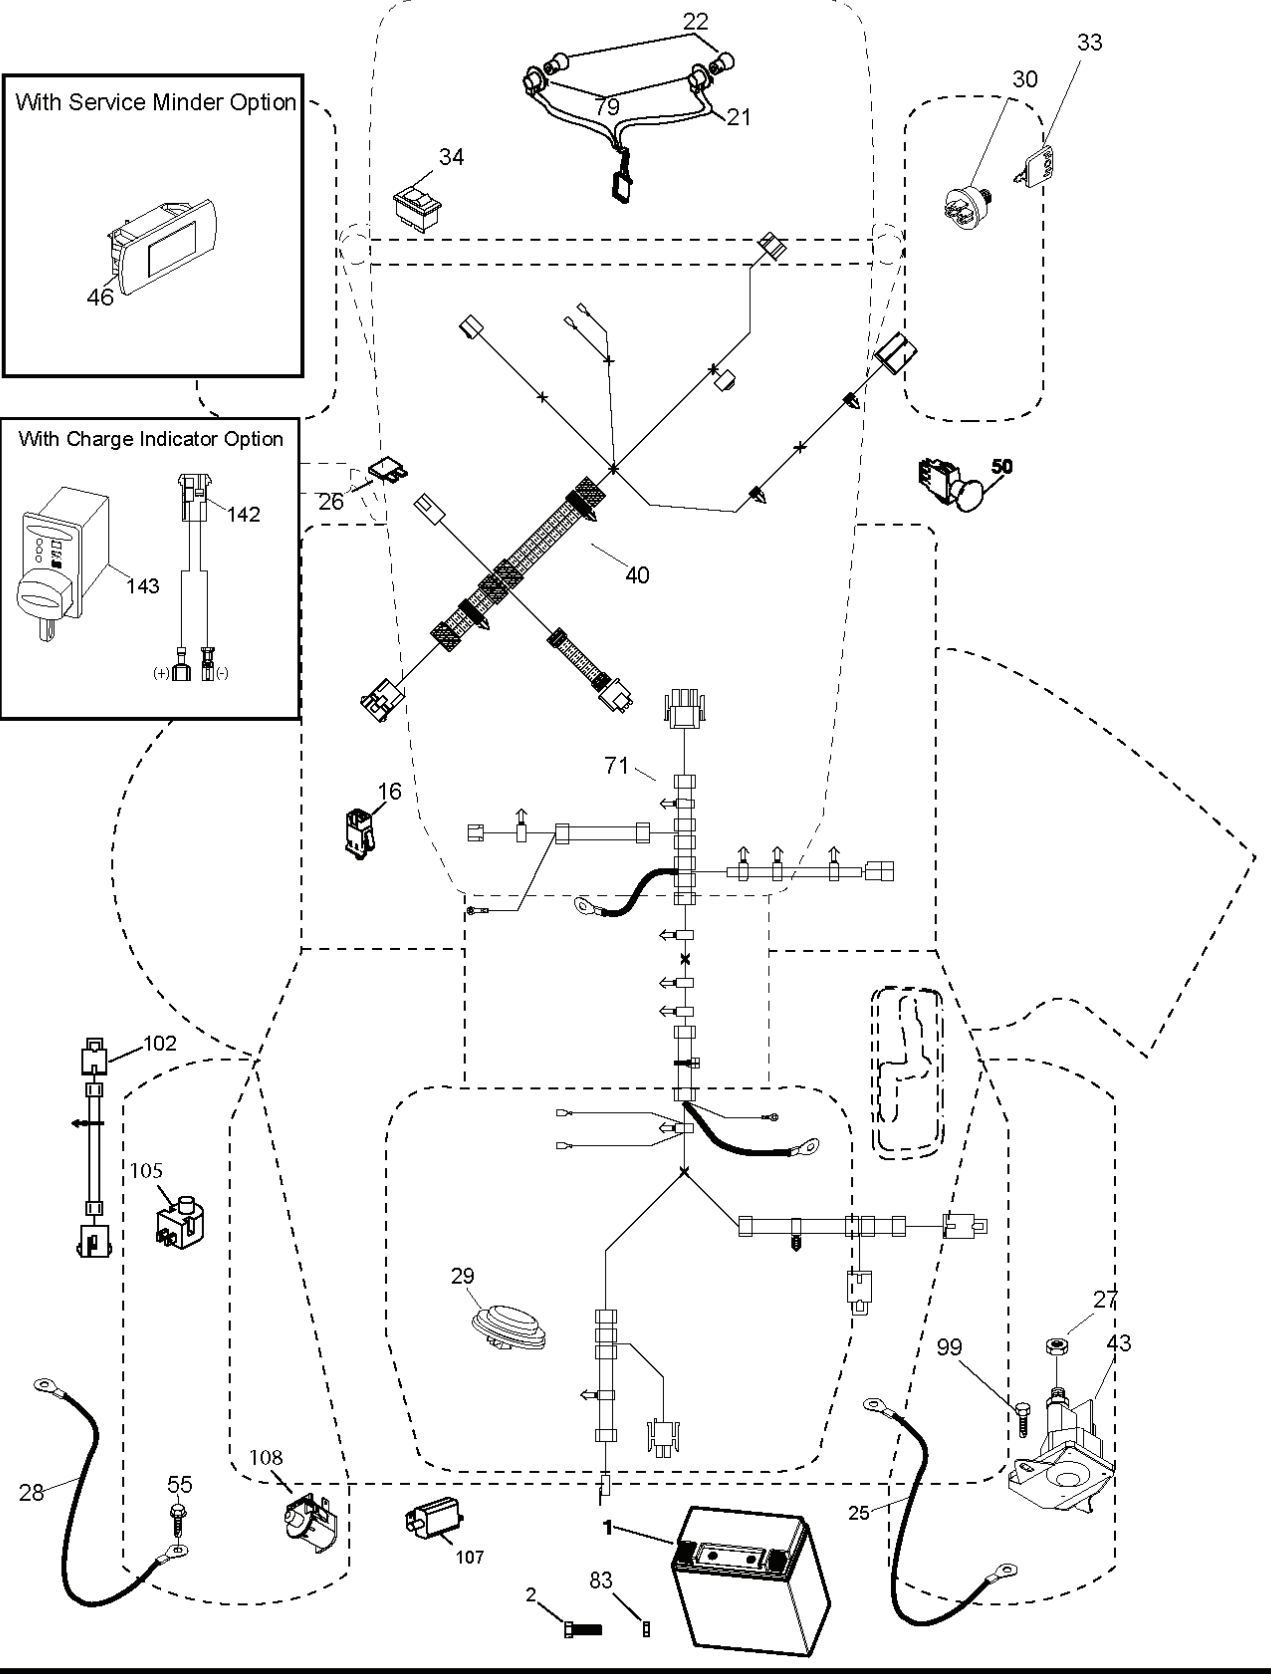

TC06S

REF.	PART NO.	DESCRIPTION	REMARK	QTY.	KIT
1	532437157	BATTERY		1	
2	532440923	SCREW		1	
16	532176138	MICRO SWITCH		1	
21	532400252	HARNESS		1	
22	532004152	BULB		1	
25	532441382	CABLE		1	
26	532175158	FUSE		1	
27	873510400	NUT		1	
28	532441383	CABLE		1	
29	532401545	SWITCH		1	
30	532193350	IGNITION MODULE		1	
33	532411935	KEY		1	
34	532110712	SWITCH		1	
40	581686401	HARNESS		1	
43	532192507	SOLENOID		1	
46	532401763	DISPLAY		1	
50	532174651	SWITCH		1	
55	817060512	SCREW		1	
71	532440820	HARNESS		1	
79	532175242	HOLDER		1	
83	532436774	NUT		1	
99	817720408	SCREW		1	
102	532441262	HARNESS ASSY		1	
105	532407568	SWITCH		1	
107	532180379	SWITCH FBI		1	
108	532421062	SWITCH		1	
142	532448057	HARNESS		1