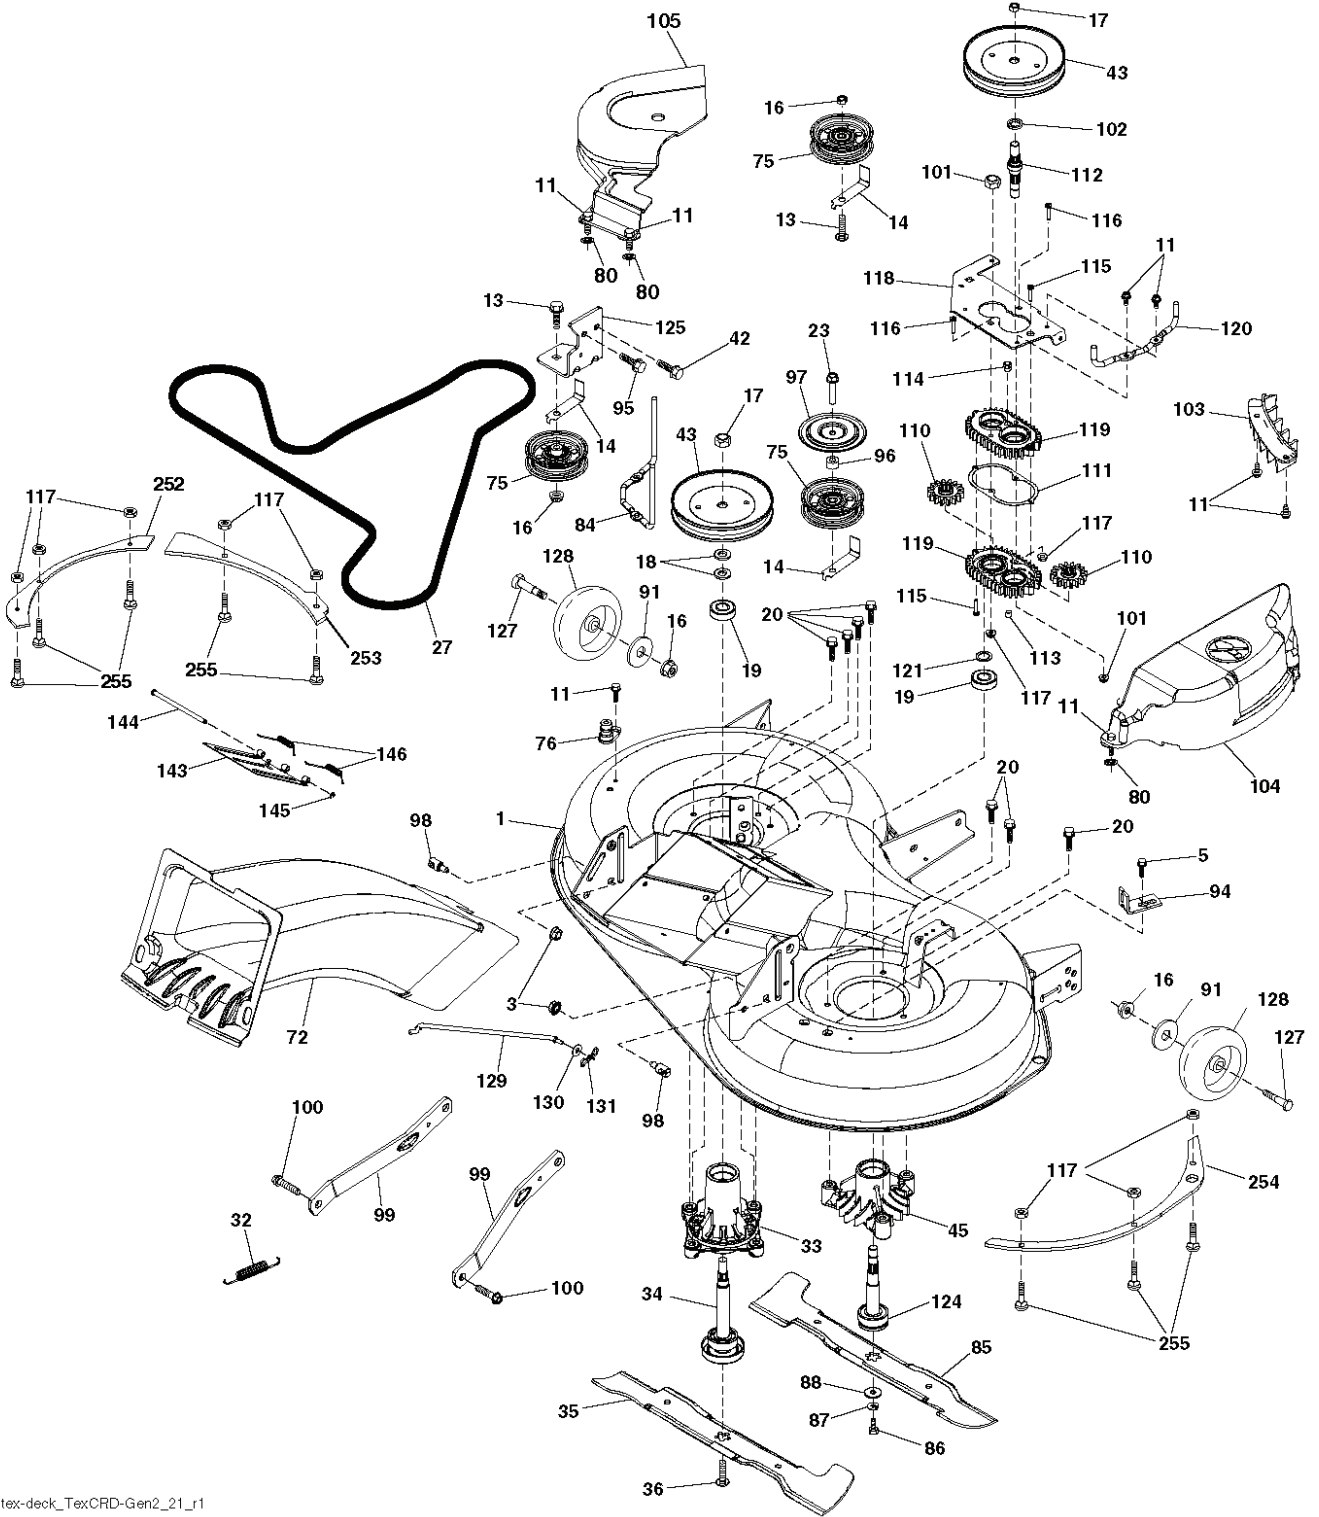

REF.	PART NO.	DESCRIPTION	REMARK	QTY.	KIT
1	580465302	CUTTING DECK		1	
3	873900500	NUT	RH	1	
5	817000510	BOLT		1	
11	532137729	SCREW		1	
13	872110612	BOLT		1	
14	532156085	BELT GUIDE		1	
16	873900600	NUT		1	
17	532400234	NUT		1	
18	532187690	WASHER		1	
19	532110485	BEARING		1	
20	532173984	SCREW		1	
23	817490628	SCREW		1	
27	532445834	BELT		1	
32	532446205	SPRING		1	
33	532187281	BEARING HOUSING		1	
34	532192872	SHAFT ASSY		1	
35	532427984	RIDE ON BLADE		1	
36	532193003	SCREW		1	
42	817000512	SCREW		1	
43	532199789	PULLEY		1	
45	532137152	BEARING HOUSING		1	
72	581454101	CHUTE		1	
75	532131494	PULLEY		1	
76	532415598	HOSE COUPLING		1	
80	532423062	NUT		1	
84	532400140	KEEPER		1	
85	532427985	BLADE		1	
86	532181713	BOLT		1	
87	810030600	WASHER		1	
88	532140296	WASHER		1	
91	819132012	WASHER		1	
94	532197250	BRACKET		1	
95	817000612	SCREW		1	
96	532400271	SPACER		1	
97	532182061	PROTECTOR		1	
98	532195161	STUD		1	
99	532195186	ARM		1	
100	532196539	BOLT		1	
101	873680900	NUT		1	
102	532402511	SPACER		1	
103	532436992	GUARD		1	
104	532441479	COVER		1	
105	532441478	COVER		1	
110	532415356	GEAR		1	
111	532436979	GASKET		1	
112	532443852	SHAFT		1	
113	532438533	PLUG		1	
114	532438534	VALVE		1	
115	818031016	SCREW		1	
116	872110414	BOLT		1	
117	873900400	NUT		1	
118	532436989	ARM		1	
119	532438166	GEARCASE		1	
120	532436991	BRACKET		1	
121	532436985	WASHER		1	
124	532436986	SHAFT		1	
125	532436994	BRACKET		1	
127	532193406	BOLT		1	
128	532174873	WHEEL		1	
129	532443237	ROD		1	
130	819131312	WASHER		1	
131	532194208	PIN		1	
143	532435538	DOOR		1	
144	532435861	PEN		1	
145	532437988	RING		1	
146	532445896	SPRING		1	
252	581554401	ROD		1	
253	581554501	ROD		1	
254	581554701	ROD		1	
255	539109800	BOLT		1	
--	532192870	SPINDLE	NOT SHOWN	1	
--	532447901	CUTTING DECK	"Includes housing, shaft assembly, and bearing only - pulley/nut/washer and blade bolt/washers not included"	1