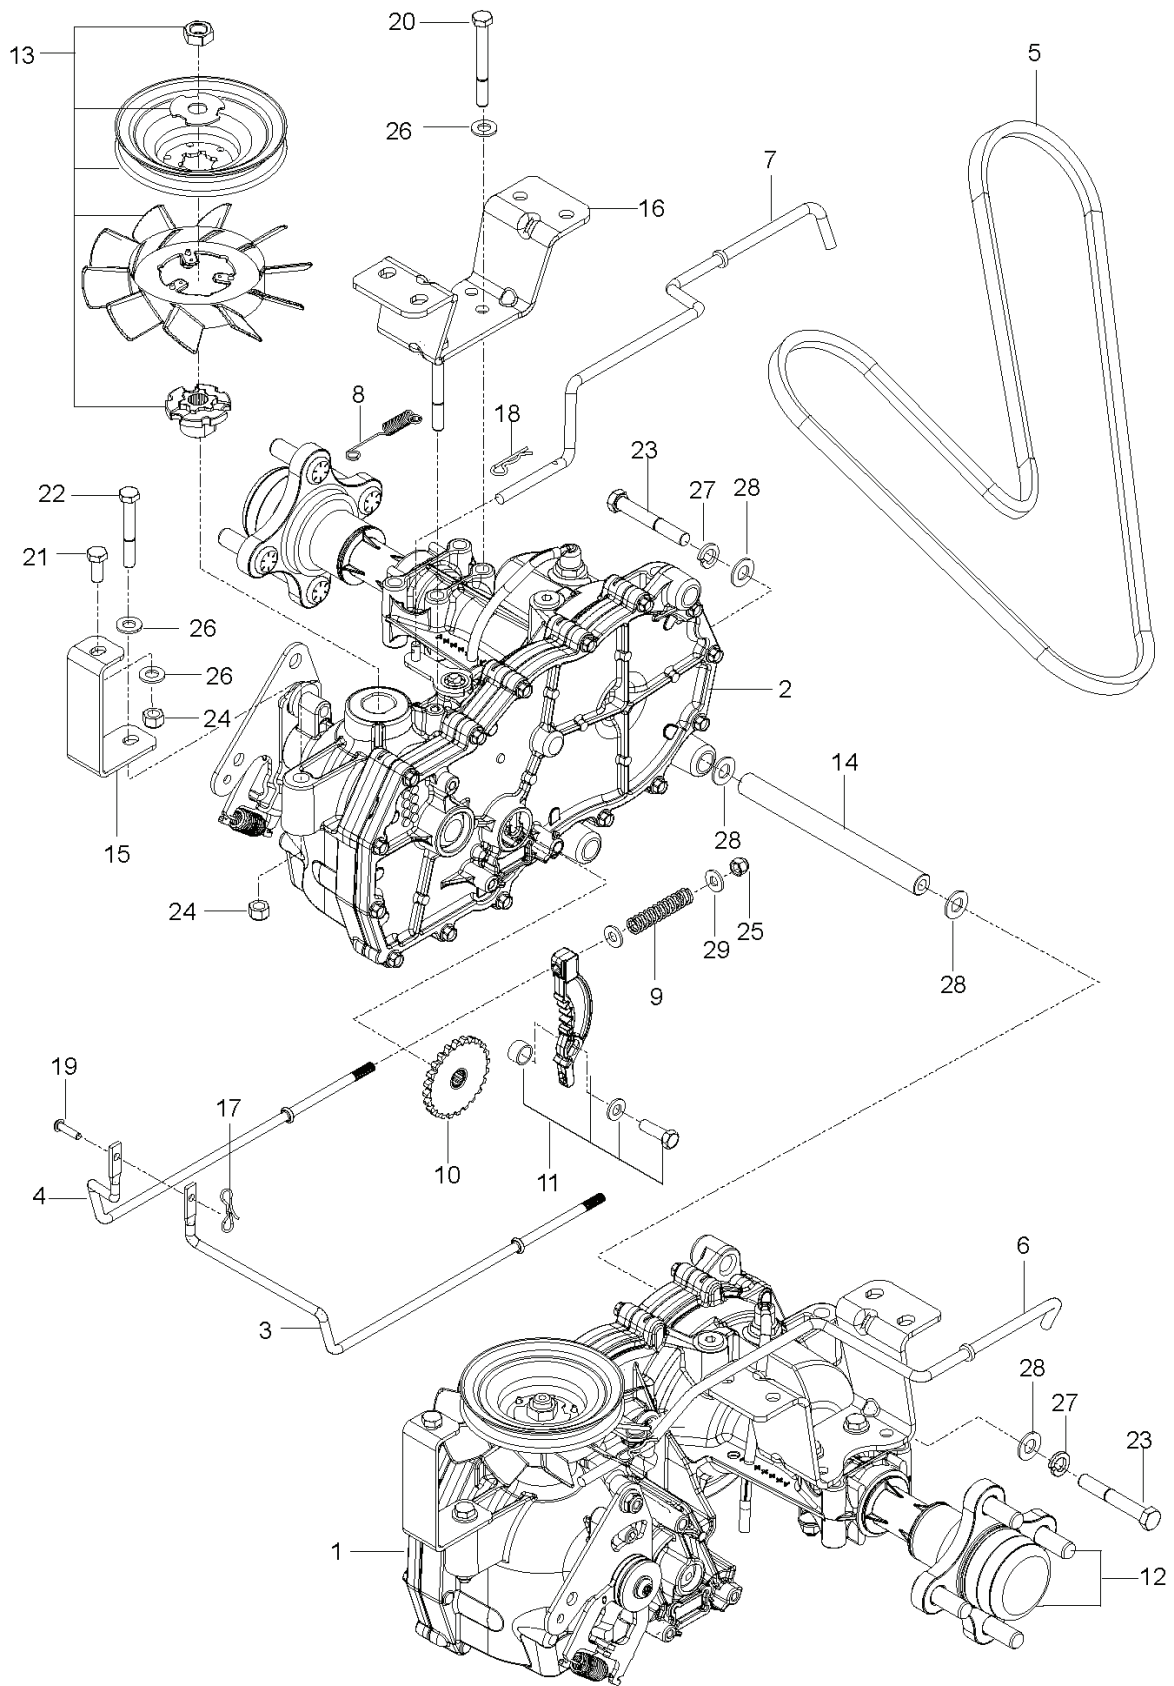

Z 242F, 967953801-01, 2020-05

SPARE PARTS LIST

REF.	PART NO.	DESCRIPTION	REMARK	QTY.	KIT
1	510375601	TRANSMISSION		1	
2	510375602	TRANSMISSION		1	
3	574030501	LINKAGE		1	
4	574030502	LINKAGE		1	
5	539110411	BELT		1	
6	585474401	ROD		1	
7	585474501	ROD		1	
8	586665101	SPRING		2	
9	539110342	SPRING		2	
10	539120080	DISC		2	
11	539120079	ARM		2	
12	575507001	KIT		1	
13	501403602	TRANSMISSION KIT		2	
14	510184104	SPACING TUBE		2	
15	580806502	SUPPORT		2	
16	580806602	BRACKET		2	
17	587225301	PIN		1	
18	539976988	PIN		4	
19	587115301	PEN		1	
20	874780544	BOLT		4	
21	539976934	SCREW		2	
22	874780536	BOLT		2	
23	539990637	SCREW		4	
24	873800500	LOCK NUT		8	
25	539976978	NUT		2	
26	819111116	WASHER		16	
27	539990118	WASHER		4	
28	819131316	WASHER		8	
29	819091016	WASHER		4	