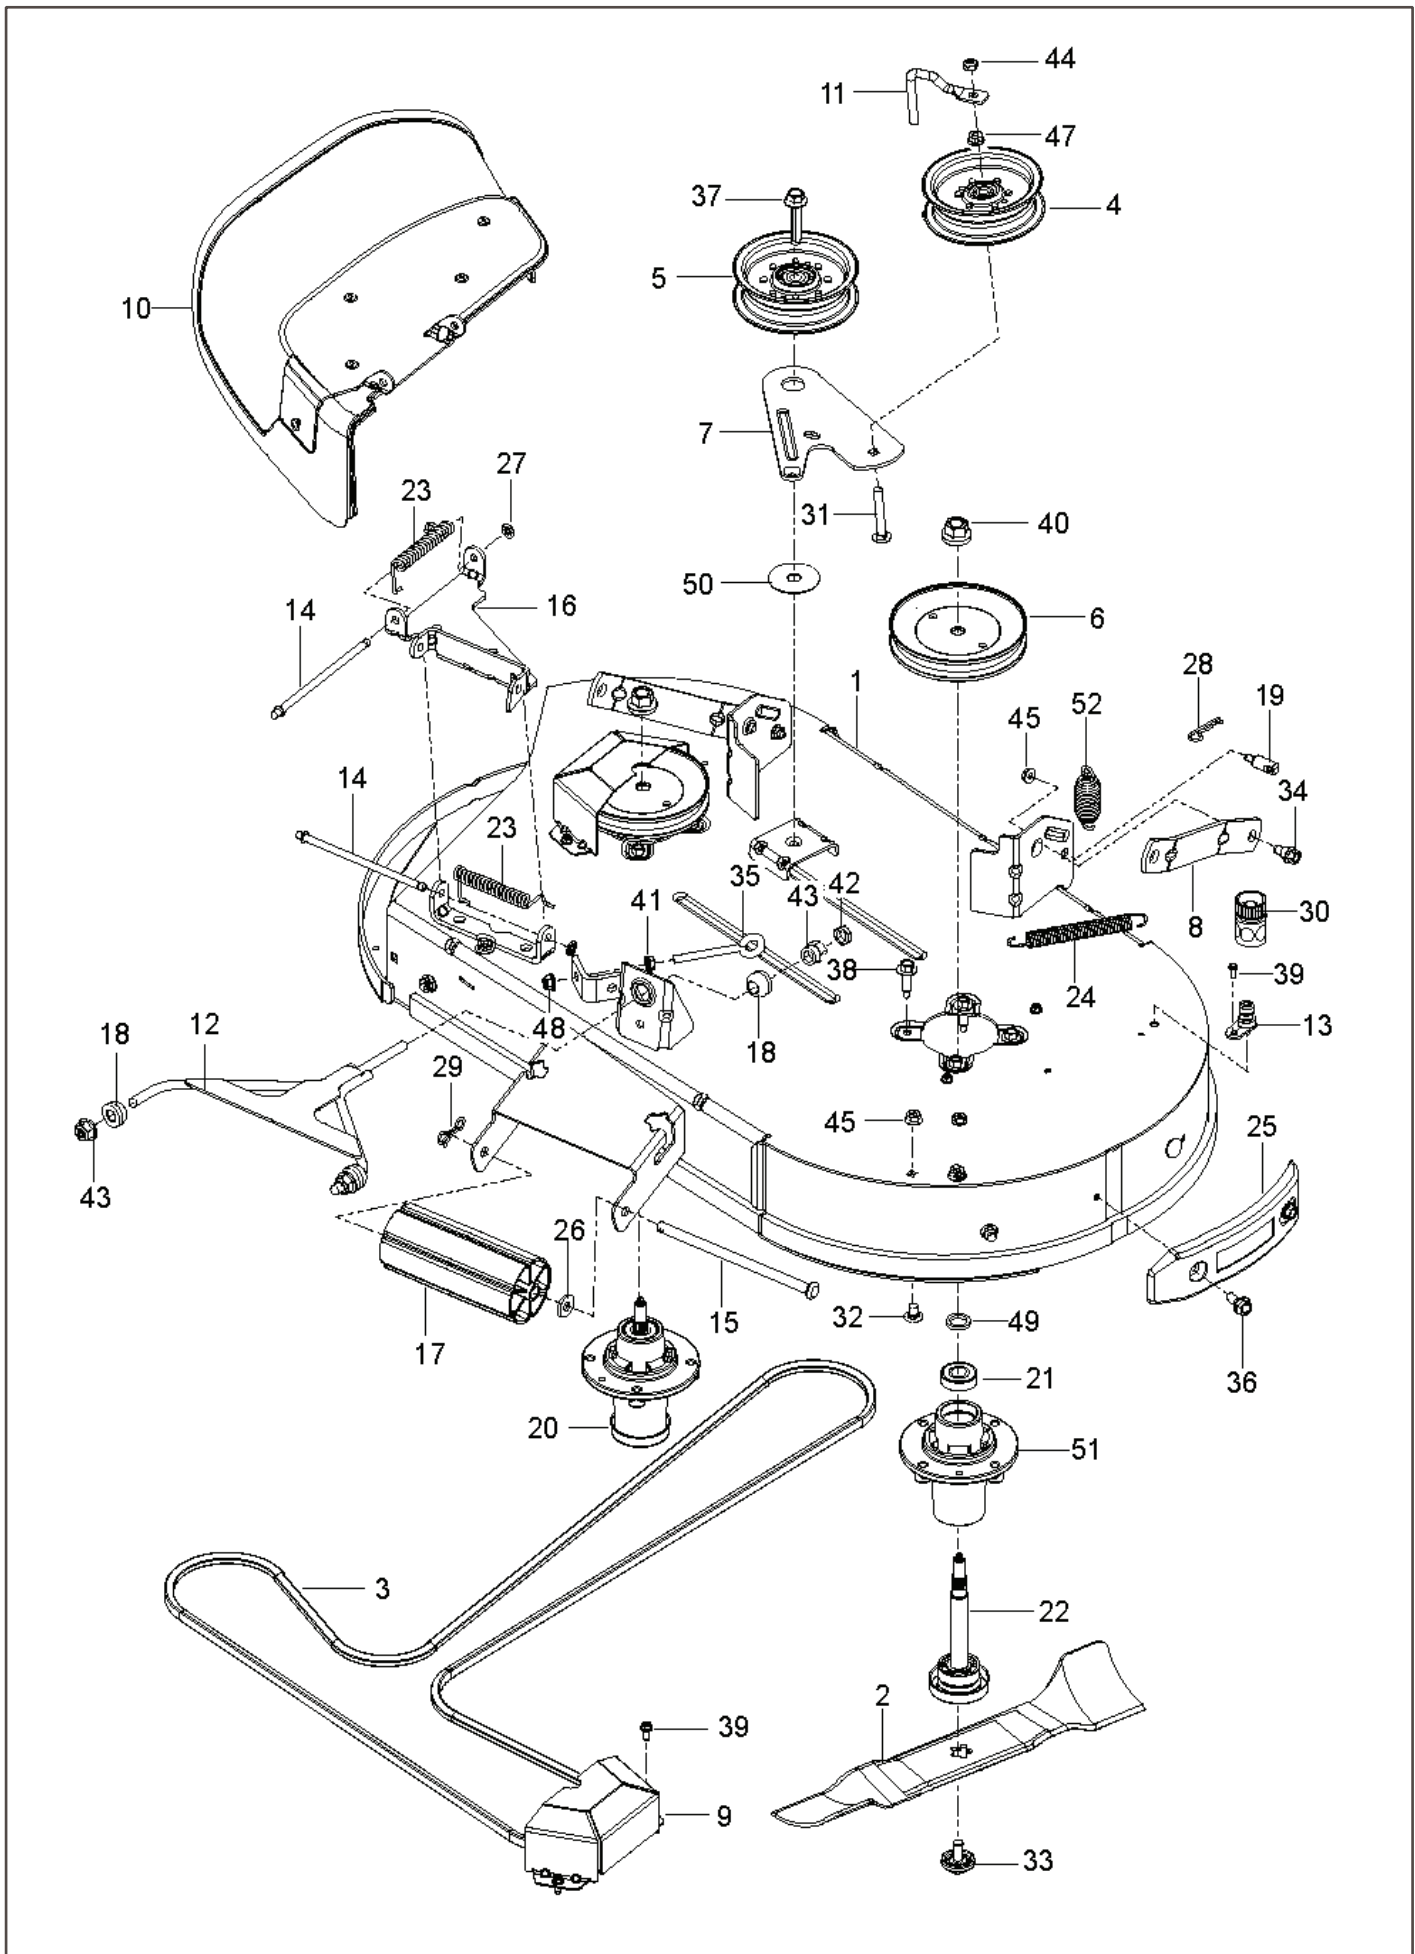

REF.	PART NO.	DESCRIPTION	REMARK	QTY.	KIT
1	501016301	SERVICE PARTS SYSTEM		1	
2	586918101	BLADE		2	
3	587270001	BELT		1	
4	532196106	PULLEY		1	
5	532196104	PULLEY		1	
6	532199791	PULLEY		2	
7	586874002	ARM		1	
8	587140502	ARM		2	
9	586936805	COVER	GREY	2	
10	587305701	DEFLECTOR		1	
11	532198468	BELT GUIDE		1	
12	588610902	LINK		1	
13	532415598	HOSE COUPLING		1	
14	532131491	SHAFT		2	
15	532179127	ROD ROLLER NOSE		1	
16	586918002	BRACKET		1	
17	532176066	ROLLER		1	
18	532195263	BUSHING		3	
19	532195161	STUD		4	
20	539131898	SPINDLE	CAST IRON	3	21, 22
21	532110485	BEARING		2	
22	532187291	SHAFT		3	
23	587354701	SPRING		2	
24	532197251	SPRING		1	
25	582683203	BUMPER		1	
26	582360501	BUSHING		1	
27	532110452	NUT		1	
28	532194209	SPRING		2	
29	532194208	PIN		1	
30	532416405	COUPLING		1	
31	539128101	BOLT		1	
32	539990799	BOLT		3	
33	532193003	SCREW		2	
34	532196539	BOLT		2	
35	539115574	EYE BOLT		1	
36	532170165	BOLT		2	
37	588438301	SCREW		1	
38	584953901	BOLT		8	
39	532137729	SCREW		4	
40	532400234	NUT		2	
41	539990585	NUT		1	
42	873360700	NUT		1	
43	532175994	NUT		1	
44	873900600	NUT		1	
45	873900500	NUT		2	
47	873680600	NUT		1	
48	539112899	NUT, 5/16-18, NYLOC		1	
49	532187690	WASHER		2	
50	532178515	WASHER		1	
51	539131767	MANDREL, HOUSING - CAST IRON		1	
52	539118762	SPRING		1