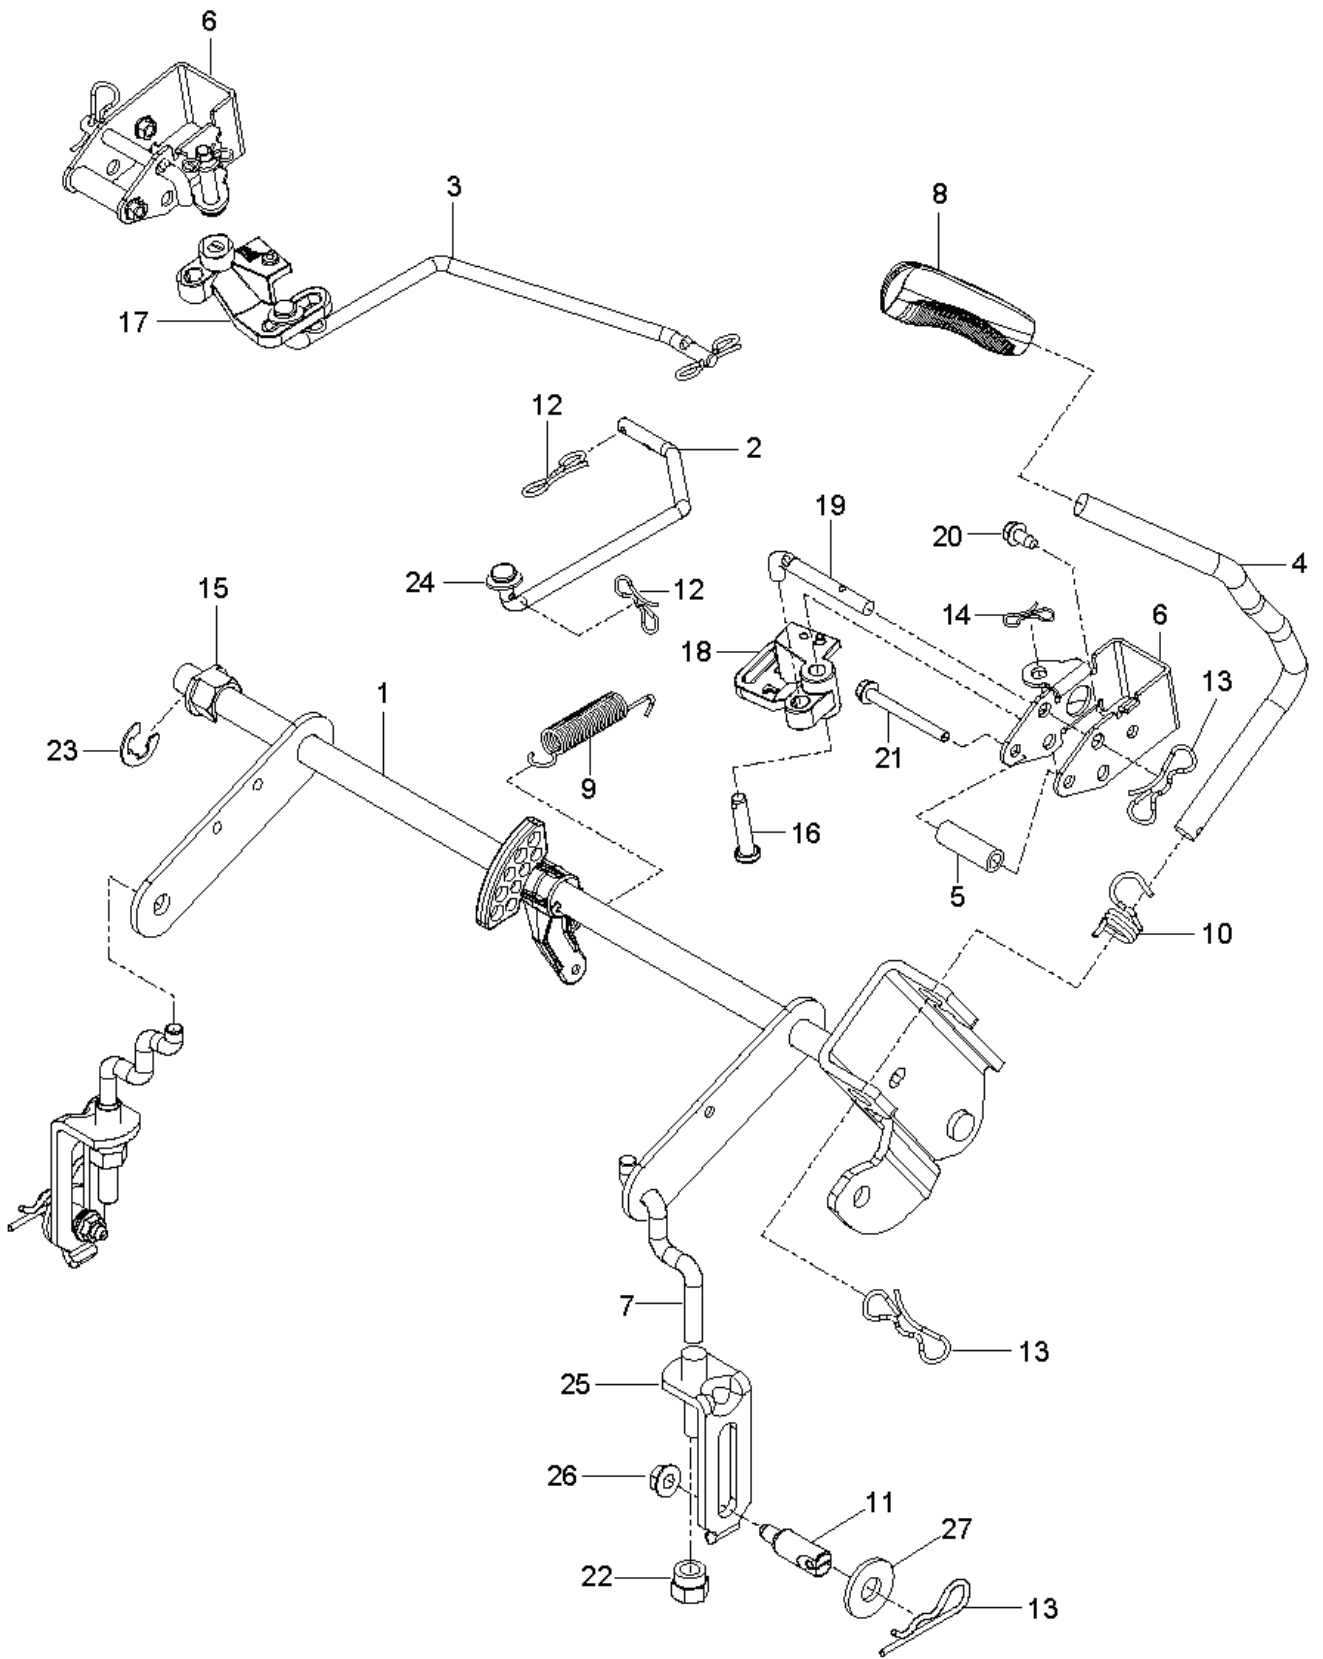

REF.	PART NO.	DESCRIPTION	REMARK	QTY.	KIT
1	586429702	SHAFT ASSY		1	
2	586457101	LINK		1	
3	586457201	LINK		2	
4	586428701	HANDLE		1	9, 11, 14
5	580486101	SPACER		2	
6	585682102	BRACKET		2	
7	525847201	LINK		2	
8	580962301	GRIP		1	
9	586867601	SPRING		1	
10	532196314	SPRING		1	
11	532195161	STUD		1	
12	587225301	PIN		2	
13	532194209	SPRING		4	
14	532194208	PIN		4	
15	510184901	BUSHING		2	
16	585701401	PIN		2	
17	586457501	BELLCRANK		2	
18	586457401	BELLCRANK		1	
19	585682001	ROD		1	
20	532137729	SCREW		2	
21	586561301	SCREW		2	
22	532175994	NUT		1	
23	812000002	RETAINER RING		1	
24	819131316	WASHER		1	
25	522858601	ASSEMBLY		2	
26	539112899	NUT, 5/16-18, NYLOC		2	
27	819212113	WASHER		2