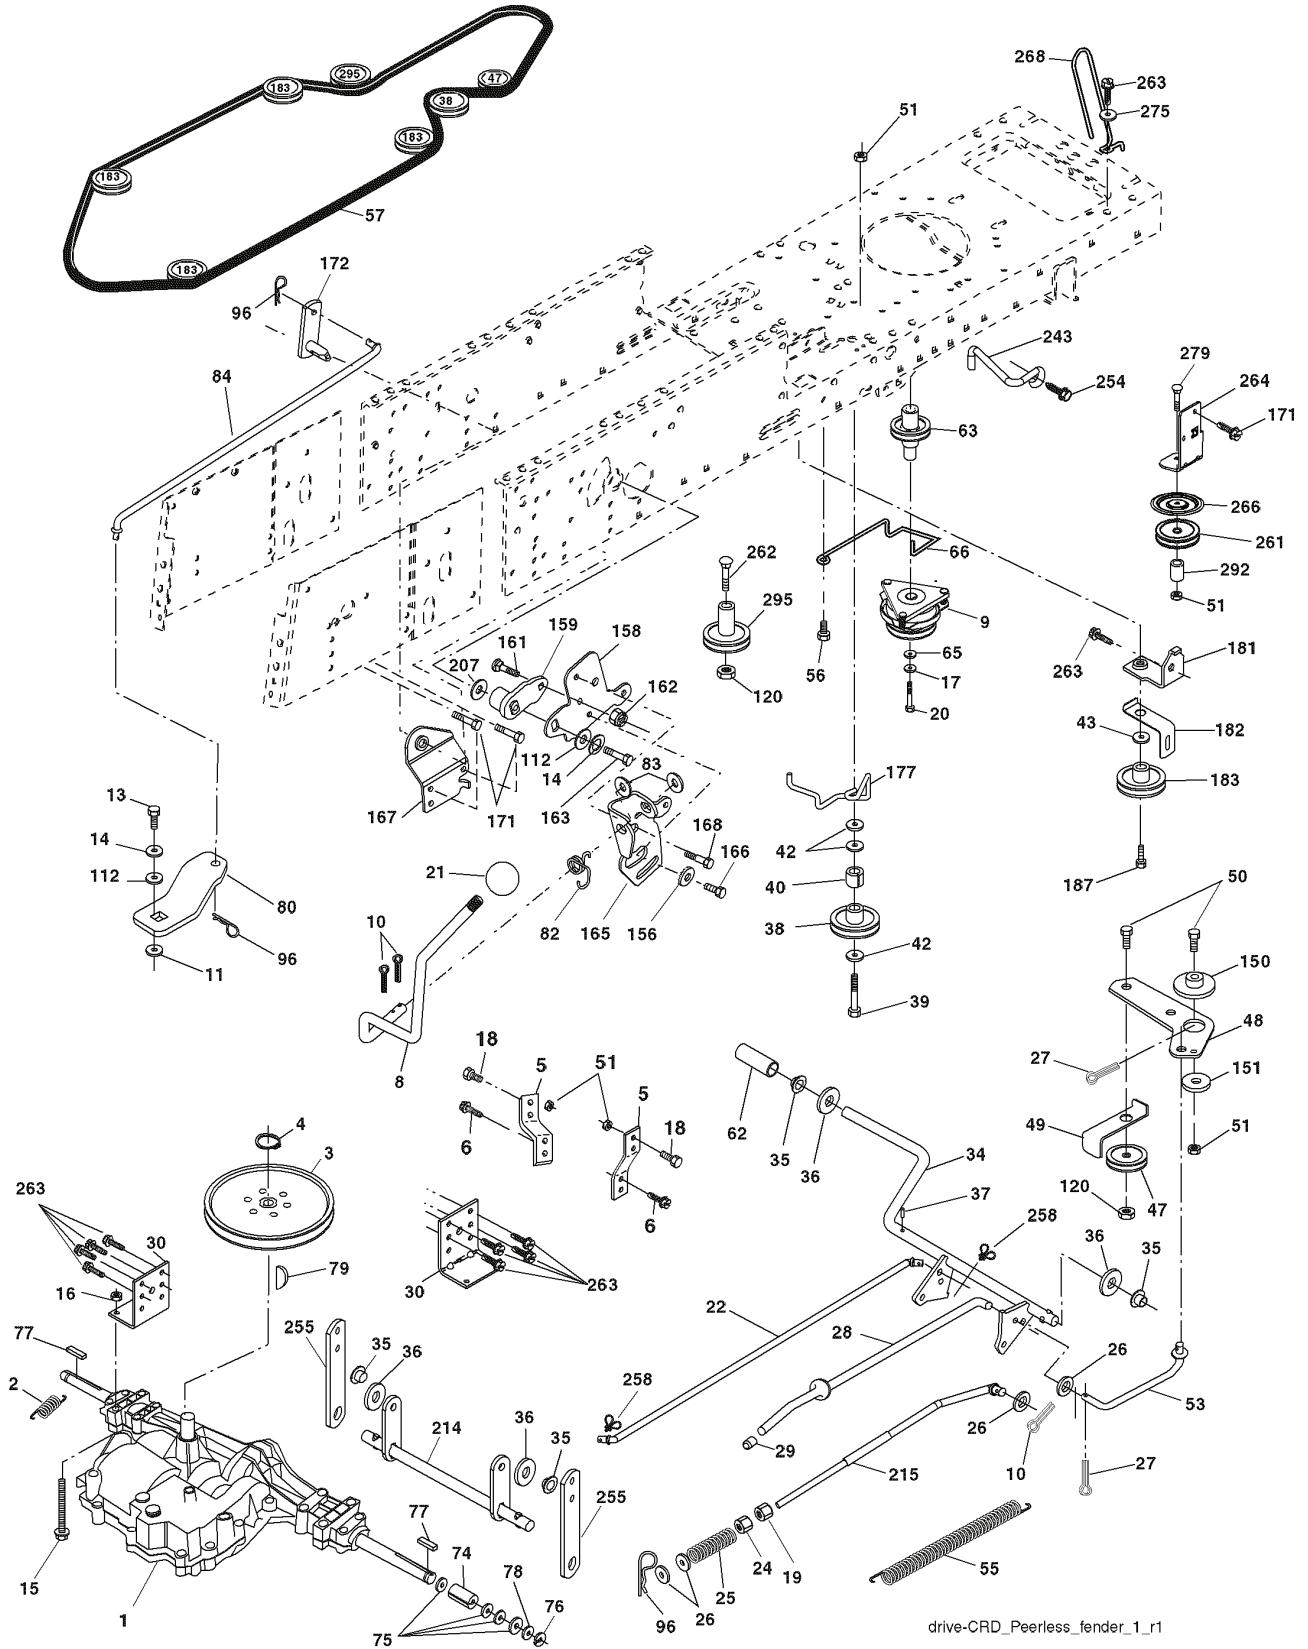

REPAIR PARTS

TRACTOR- -MODEL NO. CT151 (96061017901) PRODUCT NO. 960 61 01-79
DRIVE

REF.	PART NO.	DESCRIPTION	REMARK	QTY.	KIT
2	532146682	SPRING		1	
3	532165999	PULLEY		1	
4	812000028	CLIP		1	
5	532121520	BRACKET		1	
6	817060512	SCREW		1	
8	532192706	LEVER		1	
9	532198143	CLUTCH		1	
10	876020416	SPLIT PIN		1	
11	532105701	WASHER		1	
13	874550412	BOLT		1	
14	810040400	WASHER		1	
15	874490544	SCREW		1	
16	873800500	LOCK NUT		1	
17	532126197	WASHER		1	
18	874780616	BOLT		1	
19	873800600	NUT		1	
20	532173937	BOLT		1	
21	532121274	KNOB		1	
22	532175607	ROD		1	
24	873350600	NUT		1	
25	532106888	SPRING		1	
26	819131316	WASHER		1	
27	876020412	SPLIT PIN		1	
28	532175765	SHAFT		1	
29	532124236	PLUNGER		1	
30	532174973	BRACKET		1	
34	532175578	SHAFT		1	
35	532120183	BEARING		1	
36	819211616	WASHER		1	
37	532124963	PIN RETAINING SCREW		1	
38	532165936	PULLEY		1	
39	874760644	BOLT		1	
40	532124965	SPACER		1	
42	819131312	WASHER		1	
43	819111012	WASHER		1	
47	532127783	PULLEY		1	
48	532154407	GUIDE		1	
49	532123205	BELT GUIDE		1	
50	872110612	BOLT		1	
51	873680600	NUT		1	
53	532199652	TIGE DE TENSION POULIE		1	
55	532105709	SPRING		1	
56	817060620	SCREW		1	
57	532165631	BELT		1	
62	532124872	PEDAL RUBBER		1	
63	532180397	PULLEY		1	
65	810040700	WASHER		1	
66	532154778	TENSIONER		1	
74	532137057	SPACER		1	
75	532121749	WASHER		1	
76	812000001	RETAINER RING		1	
77	532123583	KEY		1	
78	532121748	WASHER		1	
79	532125096	WOODRUFF KEY		1	
80	532145090	LEVER		1	
82	532165711	SPRING		1	
83	819171216	WASHER		1	
84	532165621	LINK		1	
96	532124788	RETAINER RING		1	
112	819091210	WASHER		1	
120	873900600	NUT		1	
150	532165850	BUSHING		1	
151	819133210	WASHER		1	
156	532166002	WASHER		1	
158	532165589	BRACKET		1	
159	532183900	LEVER		1	
161	872140406	BOLT		1	
162	873680400	NUT		1	
163	874780416	BOLT		1	
165	532165623	BRACKET		1	
166	817490510	SCREW		1	
167	532165588	BRACKET		1	
168	532165492	BOLT		1	
171	817490608	SCREW		1	
172	532165635	SHAFT		1	
177	532165932	HOLDER		1	
181	532180211	BRACKET		1	
182	532182682	BELT GUIDE		1