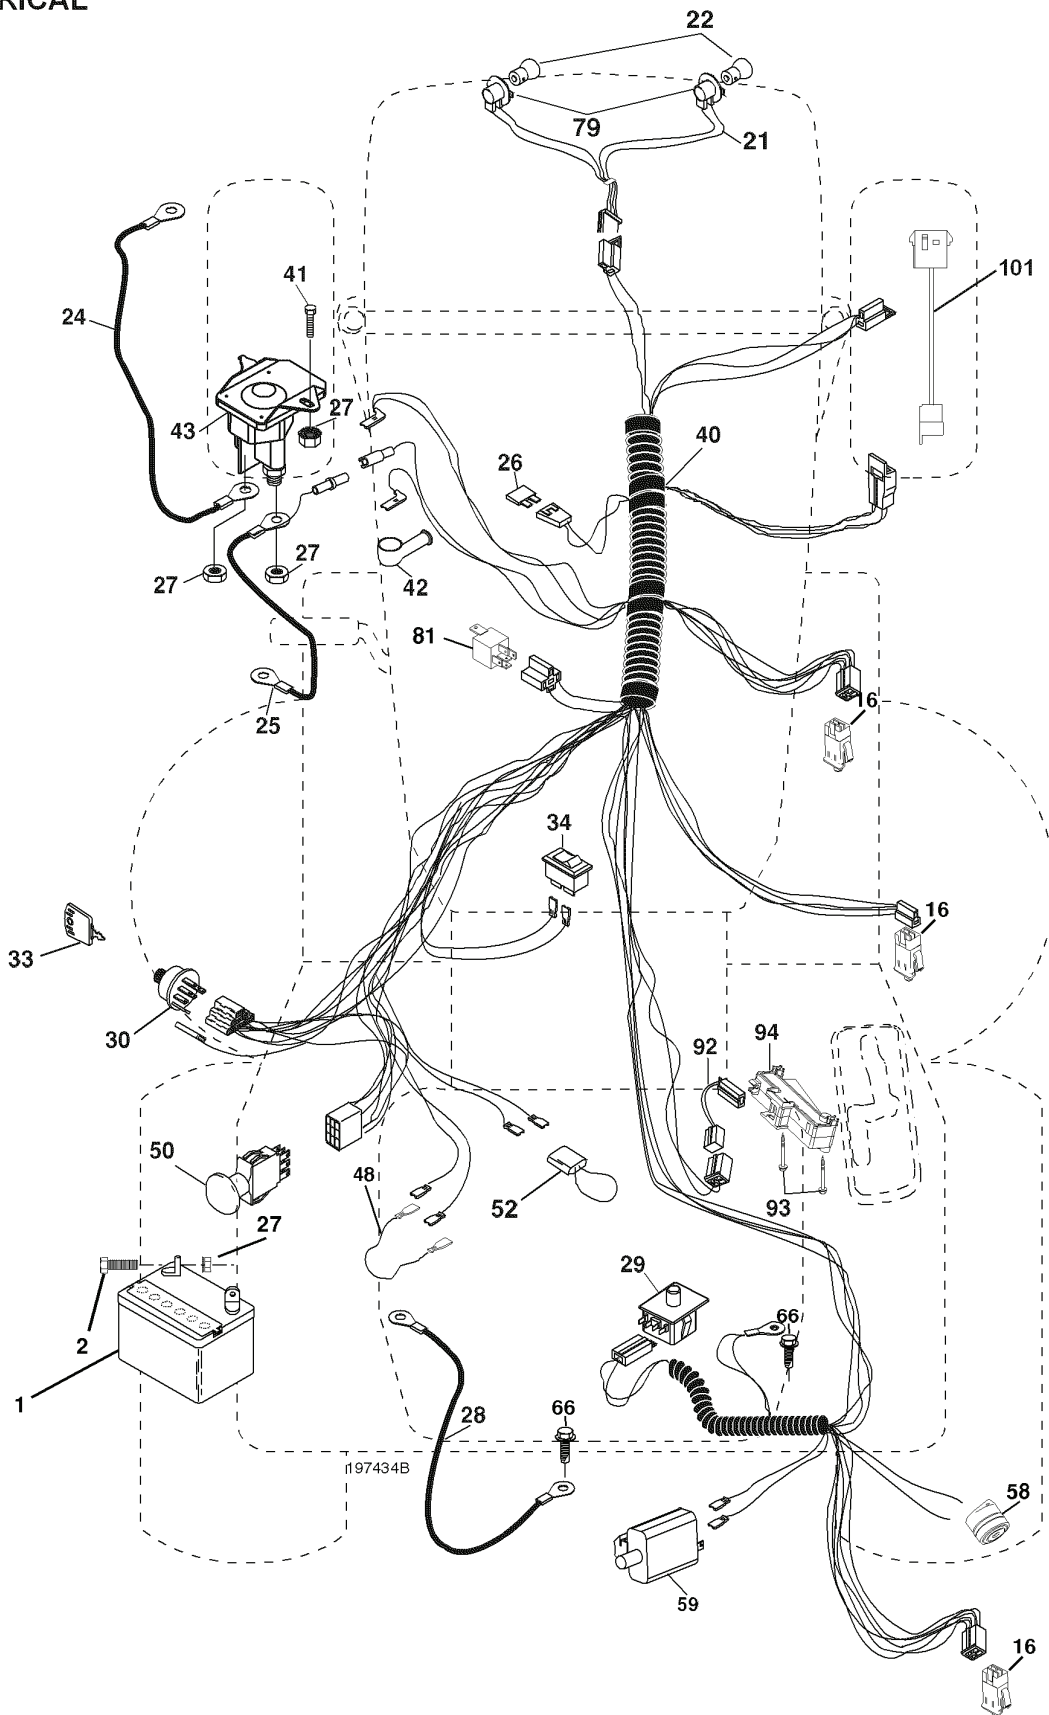

REPAIR PARTS

TRACTOR- -MODEL NO. CT151 (96061017901) PRODUCT NO. 960 61 01-79
ELECTRICAL

REF.	PART NO.	DESCRIPTION	REMARK	QTY.	KIT
1	532144927	BATTERY		1	
2	874760412	BOLT		1	
16	532176138	MICRO SWITCH		1	
21	532400252	HARNES		1	
22	532004152	BULB		1	
24	532124780	CABLE		1	
25	532165987	CABLE		1	
26	532175158	FUSE		1	
27	873510400	NUT		1	
28	532127725	CABLE		1	
29	532192749	SWITCH.SEAT.DP W/RAMPS		1	
30	532193350	IGNITION MODULE		1	
33	532140401	KEY		1	
34	532110712	SWITCH		1	
40	532197434	CABLE ASSY		1	
41	871110408	BOLT		1	
42	532131563	COVER		1	
43	532192507	SOLENOID		1	
48	532140844	ADAPTER		1	
50	532174651	SWITCH		1	
52	532141940	WIRE		1	
58	532169419	BUZZER		1	
59	532180379	SWITCH FBI		1	
66	817490608	SCREW		1	
79	532175252	LAMPHOLDER		1	
81	532109748	RELAY		1	
92	532196615	CABLE ASSY		1	
93	532192540	SCREW		1	
94	532191834	MODULE.REVERSE.ROS		1	
101	532198317	CABLE		1