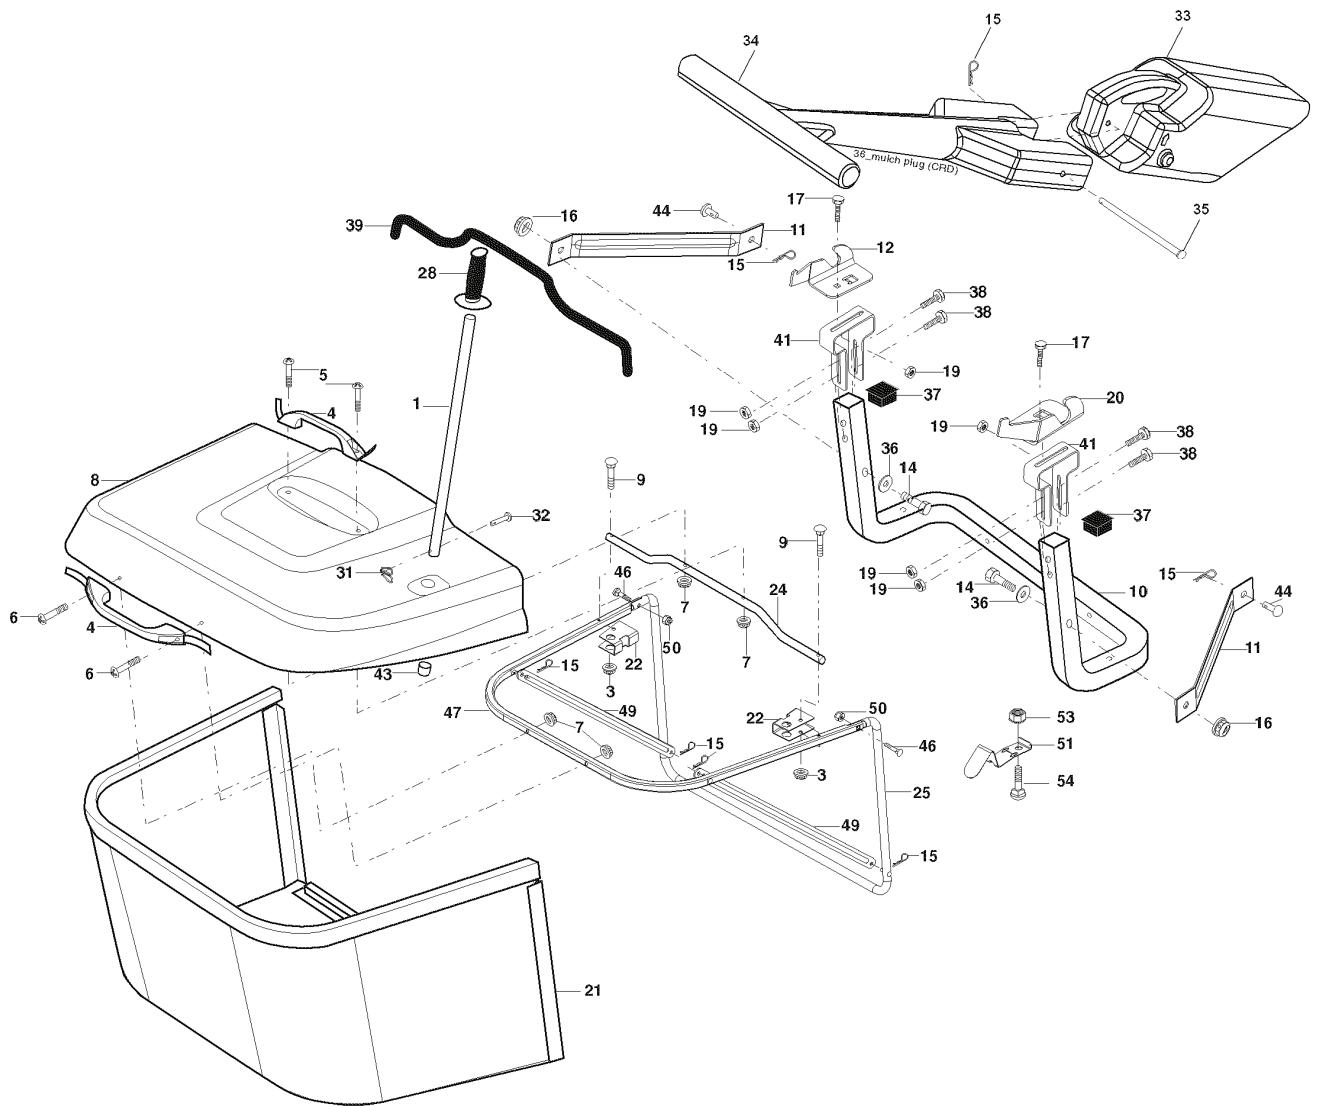

CT151, 96061017901, 2007-05

SPARE PARTS LIST

REPAIR PARTS

TRACTOR- -MODEL NO. CT151 (96061017901) PRODUCT NO. 960 61 01-79
BAGGER

Bagger Asy (CRD)_11

REF.	PART NO.	DESCRIPTION	REMARK	QTY.	KIT
1	532165249	ROD		1	
3	532123976	LOCKNUT		1	
4	532169916	HANDLE		1	
5	874981024	SCREW		1	
6	874981032	SCREW		1	
7	873401000	NUT		1	
8	532181095	COVER		1	
9	872140418	BOLT		1	
10	532181282	TUBE		1	
11	532165719	ROD		1	
12	532188848	BRACKET		1	
14	874520636	BOLT		1	
16	873900600	NUT		1	
15	532124670	RETAINER RING		1	
17	872140506	BOLT		1	
19	873900500	NUT		1	
20	532188847	BRACKET		1	
21	532406180	COLLECTION BAG		1	
22	532165781	CLAMP		1	
24	532165783	FRAME		1	
25	532193705	PIPE		1	
28	532165787	HANDLE		1	
31	532169484	PIN		1	
32	532126875	RIVET		1	
33	532165571	PLUG		1	
34	532165570	HANDLE		1	
35	532165572	PIN RETAINING SCREW		1	
36	819132012	WASHER		1	
37	532175401	PLUG		1	
38	872010520	BOLT		1	
39	532180985	SEAL		1	
41	532169683	BRACKET		1	
43	532174083	PLUG		1	
44	532193312	PIN CLEVIS		1	
46	872110510	BOLT		1	
47	532193704	PIPE		1	
49	532193305	ROD		1	
50	873800500	LOCK NUT		1	
51	532199903	LATCH		1	
53	873510400	NUT		1	
54	872140406	BOLT		1	